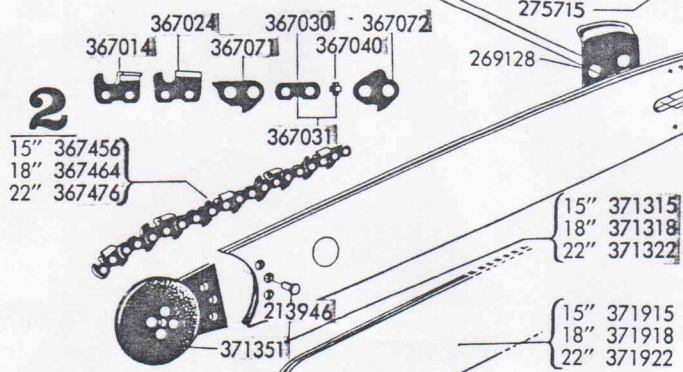

Cylindre piston 505341282

PARTNER

R16

A

B

1

2

3

4