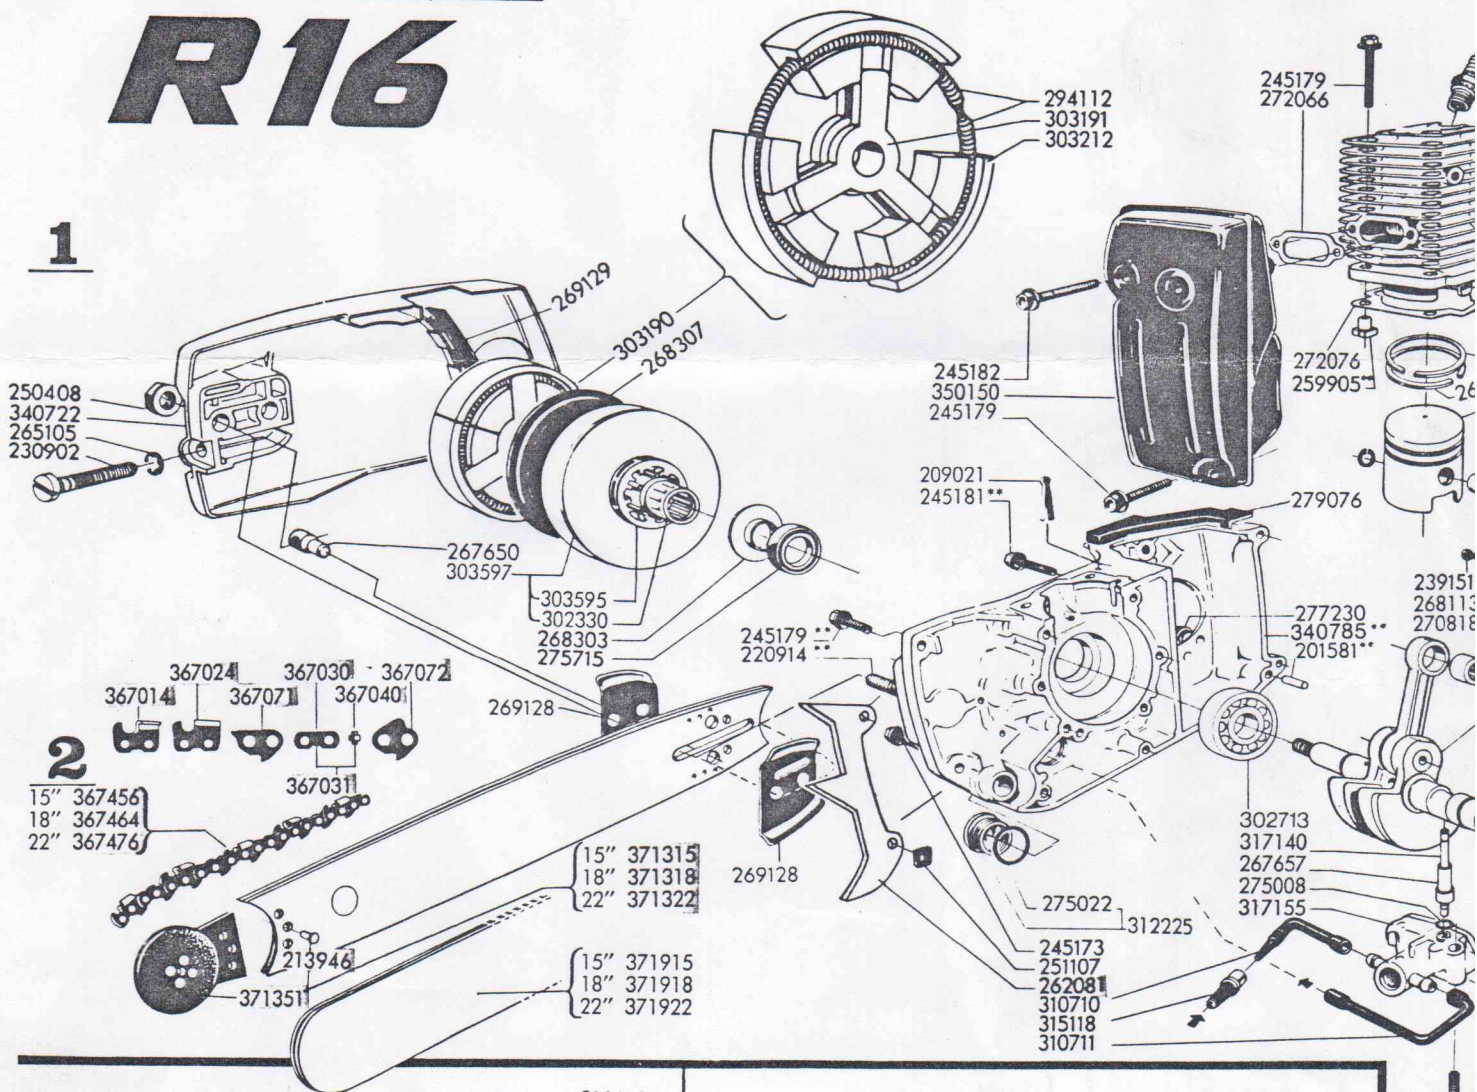

Cylindre piston 505341282

PARTNER

R16

A

B

1

2

3

4