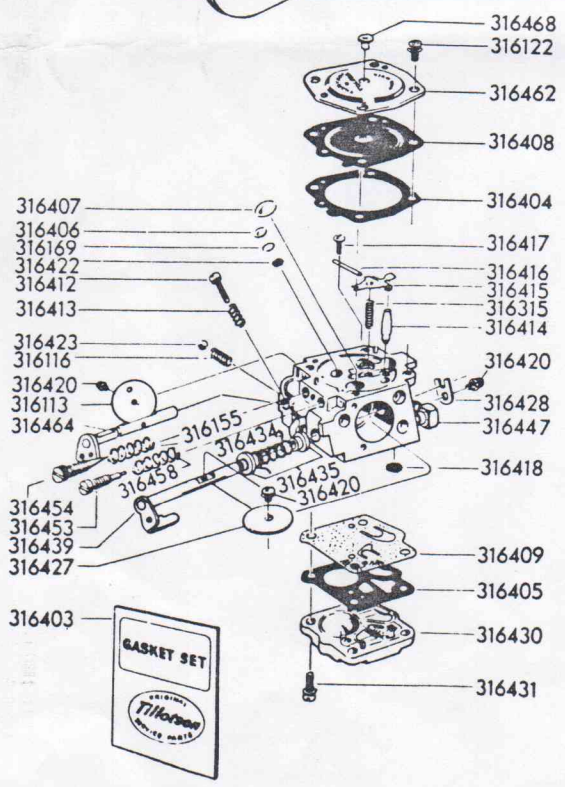

Cylindre piston 505341282

PARTNER

R16

A

B

1

2

3

4