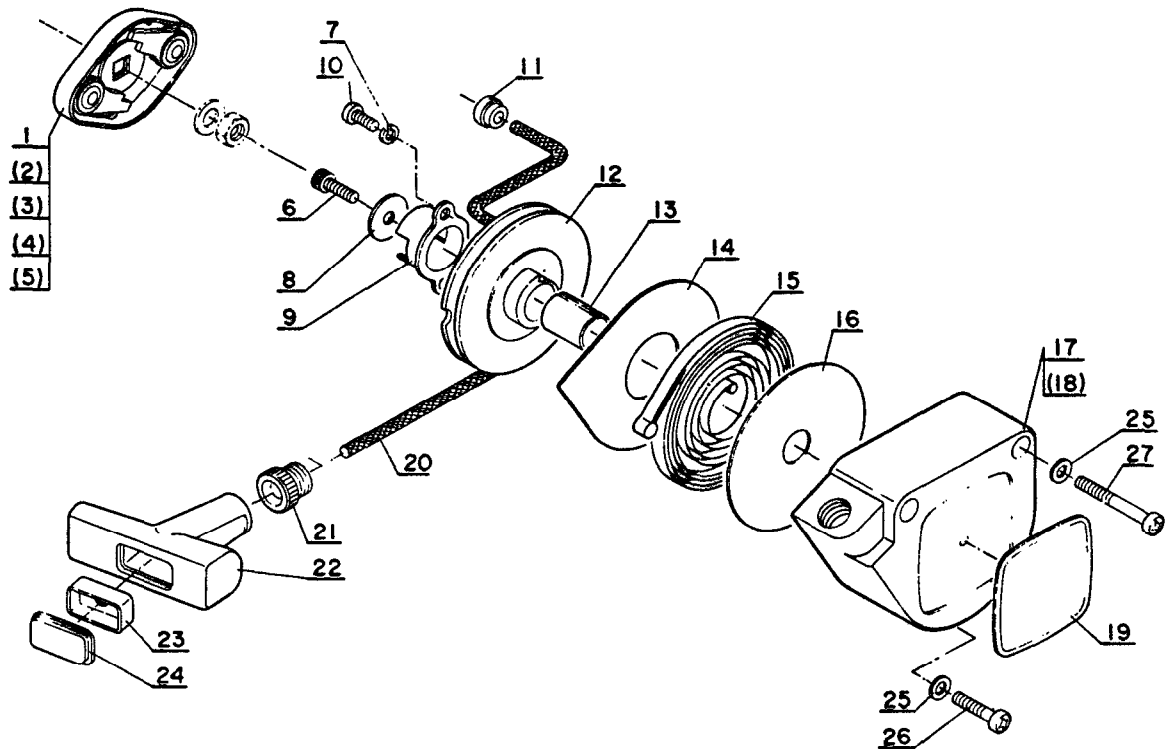

Model SRM-302ADX (6) Starter  
Arranque  
Lanceur

Key No. No. ref. Ref n°	Part No. No. de pieza Número de pièce	Q'ty Cantidad Quantité	Part Name	Nombre de pieza	Désignation
6 -	1	1	Ratchet ass'y	Conjunto matraca	Cliquet complet
	(2)	1	Starter ass'y	Conjunto arranque	Lanceur complet
	(3)	1	Bolt (4x12)	Tornillo (4x12)	Boulon de (4x12)
	(4)	2	Spring washer	Arandela muelle	Rondelle grower de 4
	(5)	1	Washer	Arandela	Rondelle de lanceur
	9	1	Pawl catcher	Trabalinguetes	Rochet
	10	2	Screw	Tornillo	Vis 4x8
	11	1	Starter rope clip	Manguito de cordo	Attache de corde
12	1	Recoil drum	Polea rebobinado	Tambour de lanceur	
13	1	Drum bush	Manguito de polea	Bague de tambour	
14	1	Side plate (A)	Placa (A)	Flasque (A) de ressort	
15	1	Rewind spring	Muelle recuperación	Ressort de lanceur	
16	1	Side plate (B)	Placa (B)	Flasque (B) de ressort	
17	1	Starter case	Caja arranque	Carter de lanceur	
19	1	Name plate	Placa modelo	Plaque de nom	
20	1	Starter rope	Cuerda	Corde de lanceur	
21	1	Rope guide	Guía cuerda	Guide corde	
22	1	Starter handle	Manilla	Poignée de lanceur	
23	1	End piece	Pteza final	Interieur de poignée	
24	1	Handle cap	Tapa manilla	Capot de poignec	
25	3	Washer	Arandela	Rondelle plate de 4	
26	1	Screw	Tornillo	Vis 4x20	
27	2	Screw	Tornillo	Vis 4x35	