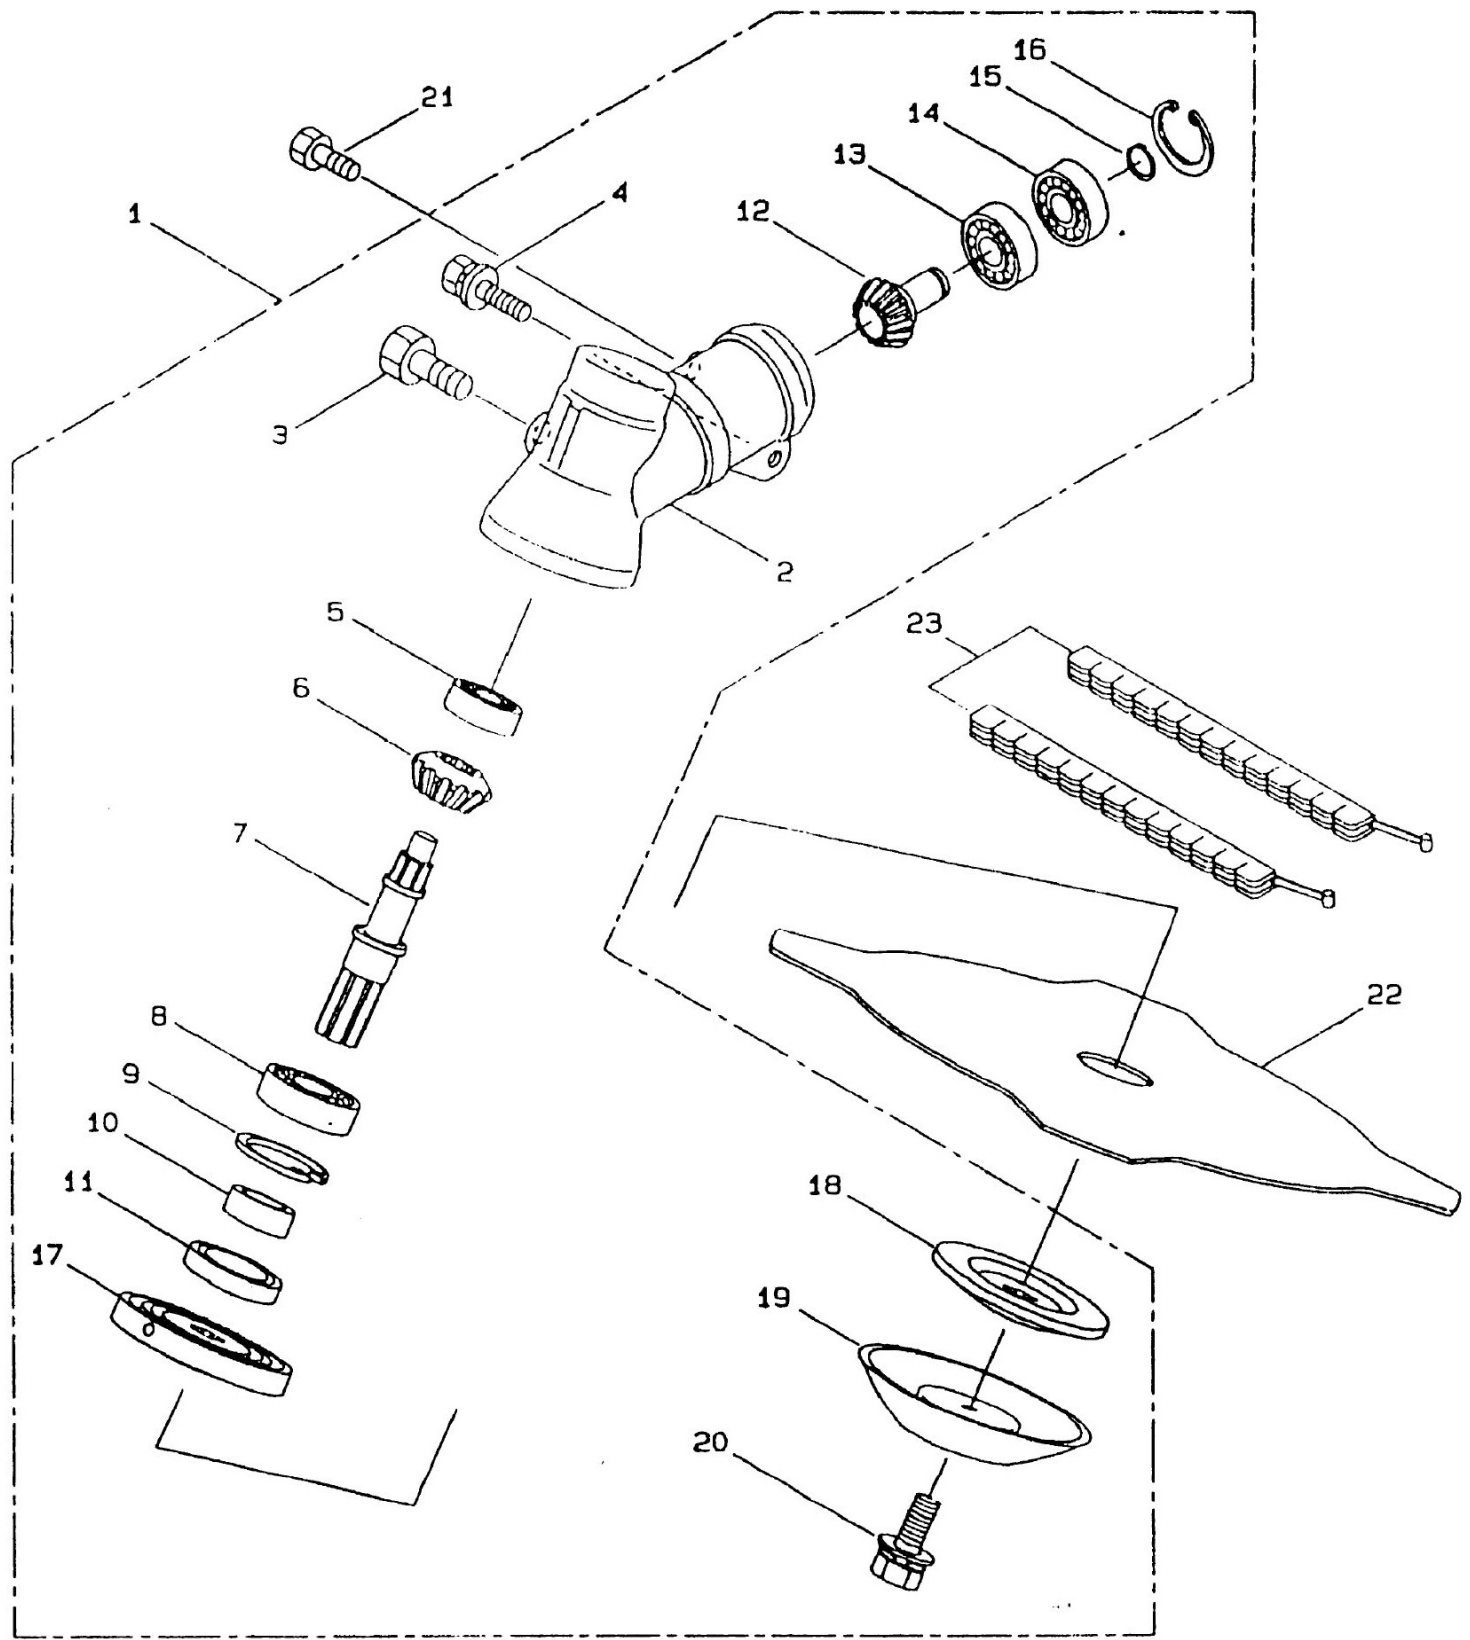

Débroussailleuse 50 cm³

1000083916 - PBC5043M - PBC5043M#1

RYOBI

PBC5043 M

INFORMATION

CABLE DE GAZ / THROTTLE CABLE

Reference : 225003

Position	Quantité	Désignation	Référence	EAN
E897#1-02	1	BOITIER,EMBR.CPLT SANS TAMBOUR PBC4	5131006657	
E897#1-03	1	PIECE PLUS FOURNI,ANNULER VOTRE CDE	5131006478	
E897#1-04	1	ROULEMENT A BILLES PBC4243/5043M	5131016967	
E897#1-05	1	PIECE PLUS FOURNI,ANNULER VOTRE CDE	5131002087	
E897#1-06	1	SILENBLOC A PBC4243/5043M	5131006479	
E897#1-07	1	SILENBLOC B PBC4243/5043M	5131006480	
E897#1-08	1	PLAQUE DE MAINTIEN PBC4243/5043M	5131006481	
E897#1-09	1	VIS DU BOITIER DE ROULEMENT PBC	5131004447	
E897#1-10	1	PIECE PLUS FOURNI,ANNULER VOTRE CDE	5131006658	
E897#1-11	1	VIS DE SERRAGE PBC4243/5043M	5131004451	
E897#1-12	1	CLOCHE D'EMBRAYAGE PBC4243/5043M	5131006417	
E897#1-13	1	ARBRE DE TRANSMISSION PBC4243/5043M	5131006488	
E897#1-14	1	AXE	5131000462	
E897#1-15	1	SUPPORT DU HARNAIS PBC4243/5043M	5131006487	
E897#1-16	1	VIS PBC	5131004448	
E897#1-17	1	KIT SUPPORT POIGNEE PBC4243/5043M	5131006485	
E897#1-18	1	VIS DE SERRAGE PBC4243/5042M	5131004449	
E897#1-19	1	VIS DE SERRAGE PBC4243/5043M	5131004451	
E897#1-20	1	ETIQUETTE (PL) PBC	5131006614	
E897#1-21	1	PIECE PLUS FOURNI,ANNULER VOTRE CDE	5131006651	
E897#1-22	1	PIECE PLUS FOURNI,ANNULER VOTRE CDE	5131017107	
E897#1-23	1	DEMI POIGNEE COMPLETE GAUCHE PBC42/	5131017110	
E897#1-24	1	DEMI POIGNEE COMPLETE GAUCHE PBC42/	1000010212	
E897#1-25	1	PIECE PLUS FOURNI,ANNULER VOTRE CDE	5131006521	
E897#1-26	1	POIGNEE ACC. COMP.+TUBE PBC4243/50	5131017125	
E897#1-27	1	TUBE DEMI POIGNEE DROITE PBC4243/50	5131006611	
E897#1-28	1	POIGNEE ACC. COMP.+TUBE PBC4243/50	5131006659	
E897#1-30	1	VIS DE FIXATION PBC4243/5043M	5131006525	
E897#1-31	1	PIECE PLUS FOURNI,ANNULER VOTRE CDE	5131006656	
E897#1-32	1	CAPOT PROTECTEUR	5131000471	
E897#1-33	1	CAPOT PROTECTEUR	1000014658	
E897#1-34	1	DEMI COLLIER SUP. PBC42/5043M	5131006612	
E897#1-35	1	DEMI COLLIER INF. PBC42/5043M	5131006613	
E897#1-36	1	VIS DE SERRAGE PBC4243/5042M	5131004450	
E897#1-37	1	KIT COUPE FIL PBC	5131006471	
E897#1-38	1	COUPE FIL SEUL PBC	5131006472	
E897#1-39	1	VIS DE FIXATION COUPE FIL PBC	5131004452	
E897#1-40	1	RONDELLE PBC	5131002089	
E897#1-41	1	ECROU PBC	5131003672	
E897#1-42	1	CAPOT PROTECTEUR	5131000470	
E897#1-43	1	VIS PBC	5131004448	
E897#1-44	1	PIECE PLUS FOURNI,ANNULER VOTRE CDE	5131002253	
E897#1-45	1	ECROU PBC	5131003672	
E897#2-01	1	RENOVI D'ANGLE COMPLET PBC4243/5043	5131006528	
E897#2-02	1	RENOVI D'ANGLE SEUL PBC4243/5043M	5131006529	
E897#2-03	1	VIS REMPLISSAGE DE GRAISSE PBC	5131004358	
E897#2-04	1	VIS DE SERRAGE PBC4243/5043M	5131004451	
E897#2-05	1	ROULEMENT A BILLES PBC	5131006407	
E897#2-06	1	KIT PIGNON (POS.12 + 6) PBC4243/504	5131017128	
E897#2-07	1	AXE D'ENGRENAGE PBC4243/5043M	5131006482	