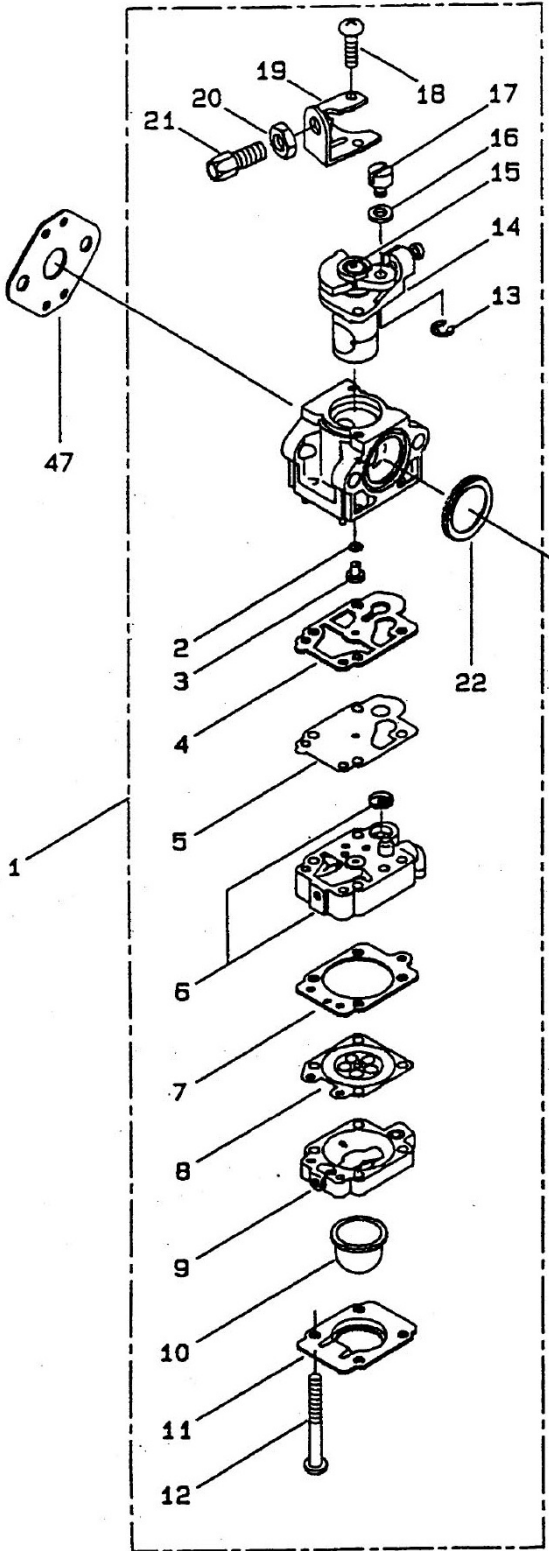

Débroussailleuse 50 cm³

1000083916 - PBC5043M - PBC5043M#1

RYOBI

PBC5043 M

INFORMATION

CABLE DE GAZ / THROTTLE CABLE

Reference : 225003

Position	Quantité	Désignation	Référence	EAN
E897#1-02	1	BOITIER,EMBR.CPLT SANS TAMBOUR PBC4	5131006657	
E897#1-03	1	PIECE PLUS FOURNI,ANNULER VOTRE CDE	5131006478	
E897#1-04	1	ROULEMENT A BILLES PBC4243/5043M	5131016967	
E897#1-05	1	PIECE PLUS FOURNI,ANNULER VOTRE CDE	5131002087	
E897#1-06	1	SILENBLOC A PBC4243/5043M	5131006479	
E897#1-07	1	SILENBLOC B PBC4243/5043M	5131006480	
E897#1-08	1	PLAQUE DE MAINTIEN PBC4243/5043M	5131006481	
E897#1-09	1	VIS DU BOITIER DE ROULEMENT PBC	5131004447	
E897#1-10	1	PIECE PLUS FOURNI,ANNULER VOTRE CDE	5131006658	
E897#1-11	1	VIS DE SERRAGE PBC4243/5043M	5131004451	
E897#1-12	1	CLOCHE D'EMBRAYAGE PBC4243/5043M	5131006417	
E897#1-13	1	ARBRE DE TRANSMISSION PBC4243/5043M	5131006488	
E897#1-14	1	AXE	5131000462	
E897#1-15	1	SUPPORT DU HARNAIS PBC4243/5043M	5131006487	
E897#1-16	1	VIS PBC	5131004448	
E897#1-17	1	KIT SUPPORT POIGNEE PBC4243/5043M	5131006485	
E897#1-18	1	VIS DE SERRAGE PBC4243/5042M	5131004449	
E897#1-19	1	VIS DE SERRAGE PBC4243/5043M	5131004451	
E897#1-20	1	ETIQUETTE (PL) PBC	5131006614	
E897#1-21	1	PIECE PLUS FOURNI,ANNULER VOTRE CDE	5131006651	
E897#1-22	1	PIECE PLUS FOURNI,ANNULER VOTRE CDE	5131017107	
E897#1-23	1	DEMI POIGNEE COMPLETE GAUCHE PBC42/	5131017110	
E897#1-24	1	DEMI POIGNEE COMPLETE GAUCHE PBC42/	1000010212	
E897#1-25	1	PIECE PLUS FOURNI,ANNULER VOTRE CDE	5131006521	
E897#1-26	1	POIGNEE ACC. COMP.+TUBE PBC4243/50	5131017125	
E897#1-27	1	TUBE DEMI POIGNEE DROITE PBC4243/50	5131006611	
E897#1-28	1	POIGNEE ACC. COMP.+TUBE PBC4243/50	5131006659	
E897#1-30	1	VIS DE FIXATION PBC4243/5043M	5131006525	
E897#1-31	1	PIECE PLUS FOURNI,ANNULER VOTRE CDE	5131006656	
E897#1-32	1	CAPOT PROTECTEUR	5131000471	
E897#1-33	1	CAPOT PROTECTEUR	1000014658	
E897#1-34	1	DEMI COLLIER SUP. PBC42/5043M	5131006612	
E897#1-35	1	DEMI COLLIER INF. PBC42/5043M	5131006613	
E897#1-36	1	VIS DE SERRAGE PBC4243/5042M	5131004450	
E897#1-37	1	KIT COUPE FIL PBC	5131006471	
E897#1-38	1	COUPE FIL SEUL PBC	5131006472	
E897#1-39	1	VIS DE FIXATION COUPE FIL PBC	5131004452	
E897#1-40	1	RONDELLE PBC	5131002089	
E897#1-41	1	ECROU PBC	5131003672	
E897#1-42	1	CAPOT PROTECTEUR	5131000470	
E897#1-43	1	VIS PBC	5131004448	
E897#1-44	1	PIECE PLUS FOURNI,ANNULER VOTRE CDE	5131002253	
E897#1-45	1	ECROU PBC	5131003672	
E897#2-01	1	RENOVI D'ANGLE COMPLET PBC4243/5043	5131006528	
E897#2-02	1	RENOVI D'ANGLE SEUL PBC4243/5043M	5131006529	
E897#2-03	1	VIS REMPLISSAGE DE GRAISSE PBC	5131004358	
E897#2-04	1	VIS DE SERRAGE PBC4243/5043M	5131004451	
E897#2-05	1	ROULEMENT A BILLES PBC	5131006407	
E897#2-06	1	KIT PIGNON (POS.12 + 6) PBC4243/504	5131017128	
E897#2-07	1	AXE D'ENGRENAGE PBC4243/5043M	5131006482	