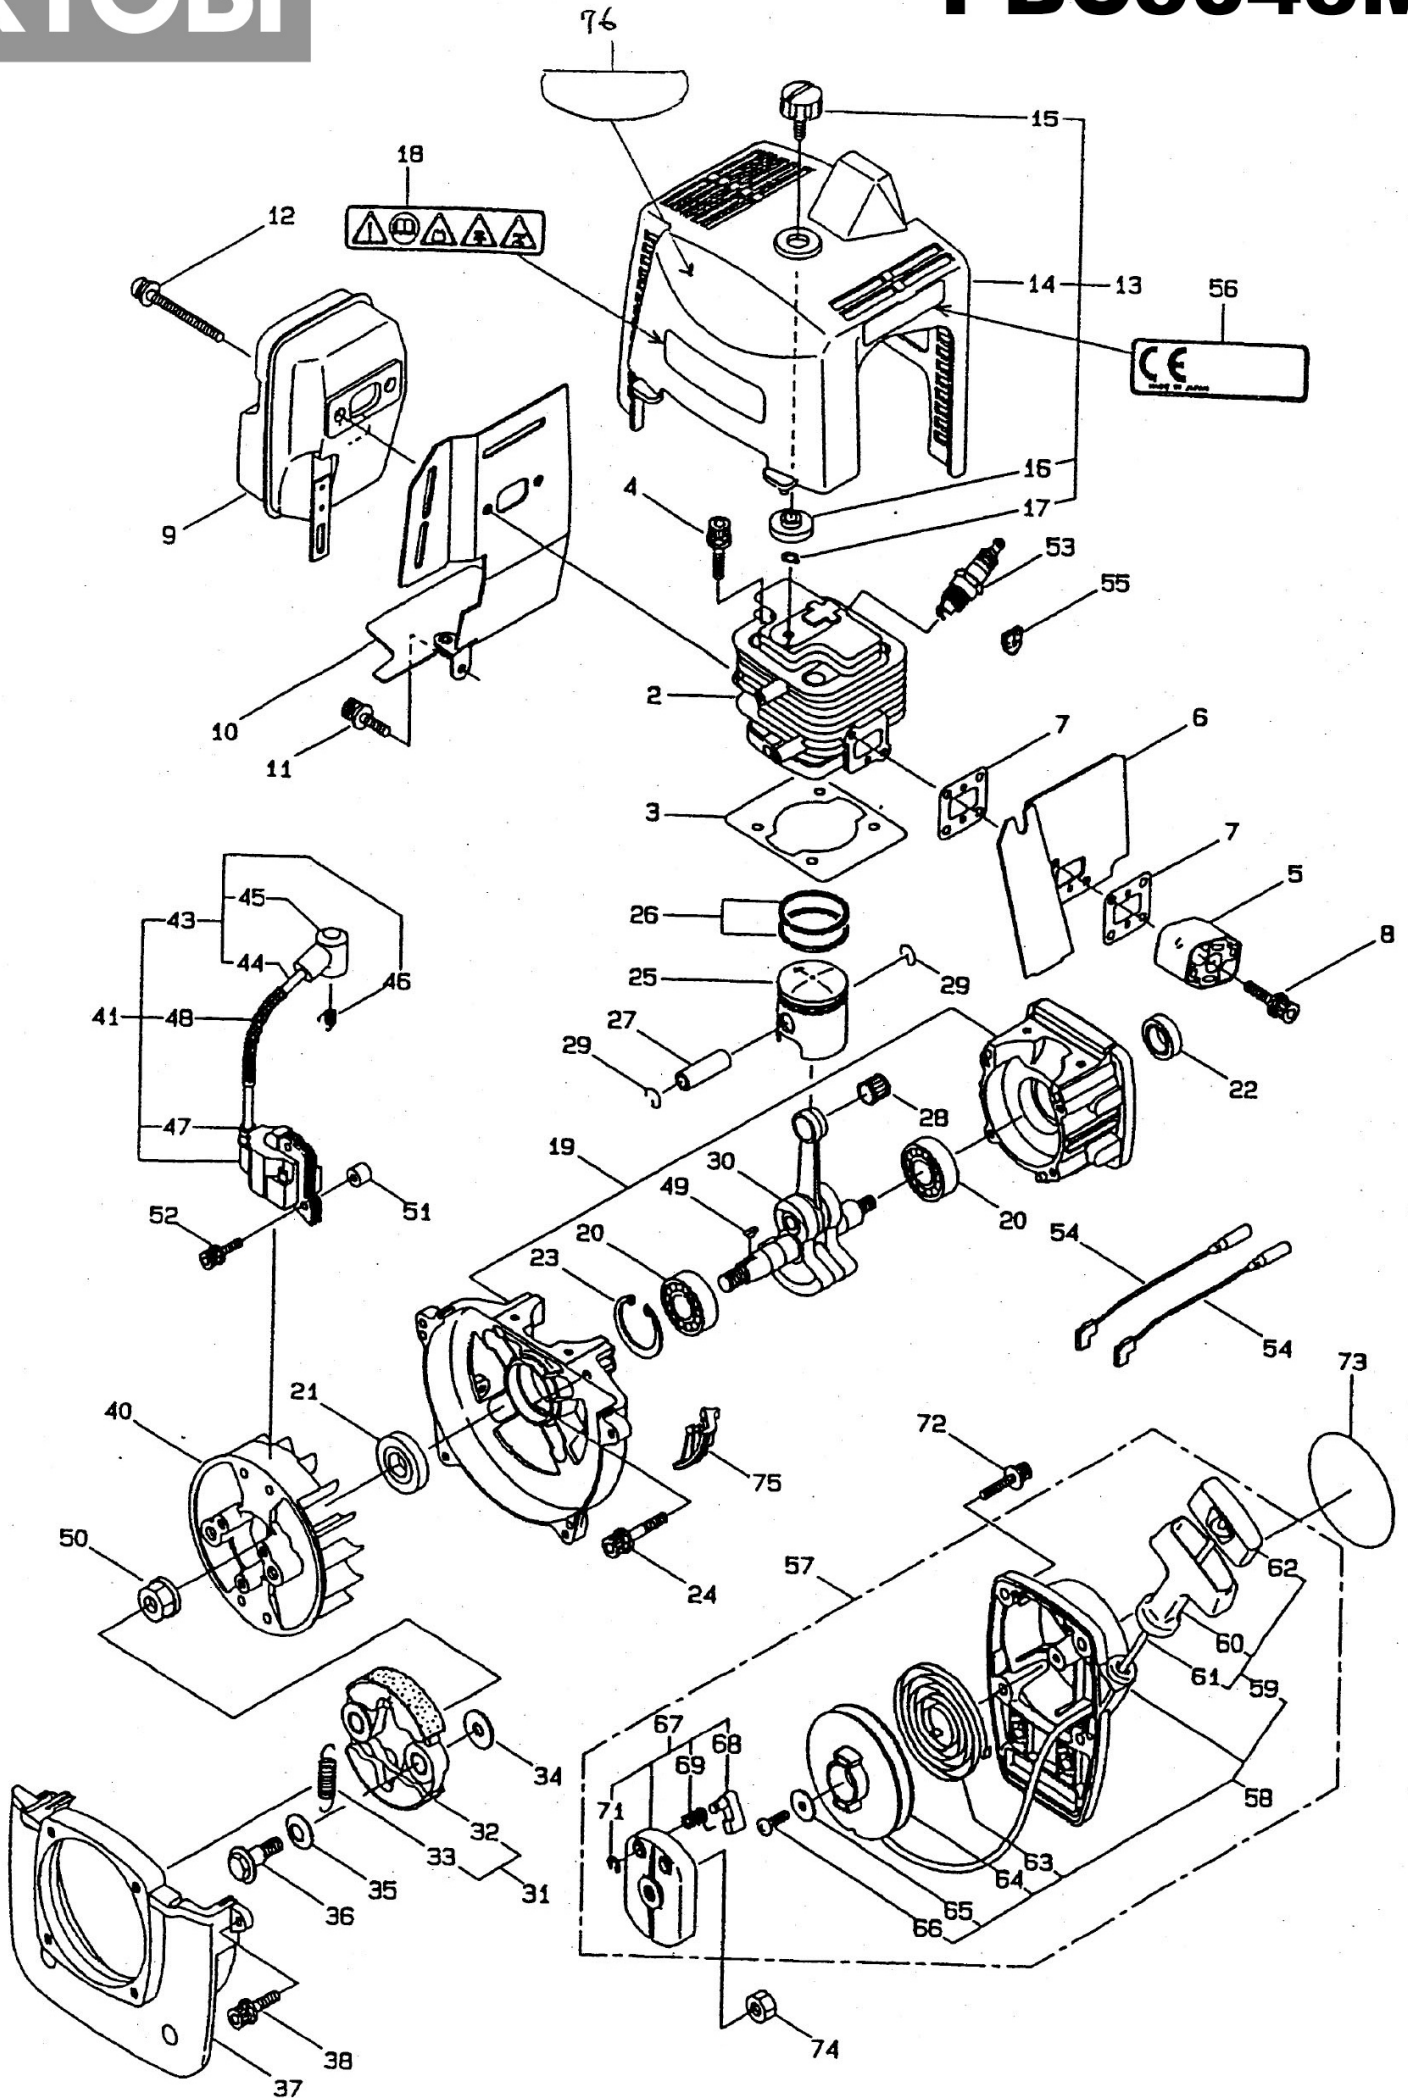

Débroussailleuse 50 cm³

1000083916 - PBC5043M - PBC5043M#1

RYOBI

PBC5043 M

INFORMATION

CABLE DE GAZ / THROTTLE CABLE

Reference : 225003

Position	Quantité	Désignation	Référence	EAN
E897#1-02	1	BOITIER,EMBR.CPLT SANS TAMBOUR PBC4	5131006657	
E897#1-03	1	PIECE PLUS FOURNI,ANNULER VOTRE CDE	5131006478	
E897#1-04	1	ROULEMENT A BILLES PBC4243/5043M	5131016967	
E897#1-05	1	PIECE PLUS FOURNI,ANNULER VOTRE CDE	5131002087	
E897#1-06	1	SILENBLOC A PBC4243/5043M	5131006479	
E897#1-07	1	SILENBLOC B PBC4243/5043M	5131006480	
E897#1-08	1	PLAQUE DE MAINTIEN PBC4243/5043M	5131006481	
E897#1-09	1	VIS DU BOITIER DE ROULEMENT PBC	5131004447	
E897#1-10	1	PIECE PLUS FOURNI,ANNULER VOTRE CDE	5131006658	
E897#1-11	1	VIS DE SERRAGE PBC4243/5043M	5131004451	
E897#1-12	1	CLOCHE D'EMBRAYAGE PBC4243/5043M	5131006417	
E897#1-13	1	ARBRE DE TRANSMISSION PBC4243/5043M	5131006488	
E897#1-14	1	AXE	5131000462	
E897#1-15	1	SUPPORT DU HARNAIS PBC4243/5043M	5131006487	
E897#1-16	1	VIS PBC	5131004448	
E897#1-17	1	KIT SUPPORT POIGNEE PBC4243/5043M	5131006485	
E897#1-18	1	VIS DE SERRAGE PBC4243/5042M	5131004449	
E897#1-19	1	VIS DE SERRAGE PBC4243/5043M	5131004451	
E897#1-20	1	ETIQUETTE (PL) PBC	5131006614	
E897#1-21	1	PIECE PLUS FOURNI,ANNULER VOTRE CDE	5131006651	
E897#1-22	1	PIECE PLUS FOURNI,ANNULER VOTRE CDE	5131017107	
E897#1-23	1	DEMI POIGNEE COMPLETE GAUCHE PBC42/	5131017110	
E897#1-24	1	DEMI POIGNEE COMPLETE GAUCHE PBC42/	1000010212	
E897#1-25	1	PIECE PLUS FOURNI,ANNULER VOTRE CDE	5131006521	
E897#1-26	1	POIGNEE ACC. COMP.+TUBE PBC4243/50	5131017125	
E897#1-27	1	TUBE DEMI POIGNEE DROITE PBC4243/50	5131006611	
E897#1-28	1	POIGNEE ACC. COMP.+TUBE PBC4243/50	5131006659	
E897#1-30	1	VIS DE FIXATION PBC4243/5043M	5131006525	
E897#1-31	1	PIECE PLUS FOURNI,ANNULER VOTRE CDE	5131006656	
E897#1-32	1	CAPOT PROTECTEUR	5131000471	
E897#1-33	1	CAPOT PROTECTEUR	1000014658	
E897#1-34	1	DEMI COLLIER SUP. PBC42/5043M	5131006612	
E897#1-35	1	DEMI COLLIER INF. PBC42/5043M	5131006613	
E897#1-36	1	VIS DE SERRAGE PBC4243/5042M	5131004450	
E897#1-37	1	KIT COUPE FIL PBC	5131006471	
E897#1-38	1	COUPE FIL SEUL PBC	5131006472	
E897#1-39	1	VIS DE FIXATION COUPE FIL PBC	5131004452	
E897#1-40	1	RONDELLE PBC	5131002089	
E897#1-41	1	ECROU PBC	5131003672	
E897#1-42	1	CAPOT PROTECTEUR	5131000470	
E897#1-43	1	VIS PBC	5131004448	
E897#1-44	1	PIECE PLUS FOURNI,ANNULER VOTRE CDE	5131002253	
E897#1-45	1	ECROU PBC	5131003672	
E897#2-01	1	RENOVI D'ANGLE COMPLET PBC4243/5043	5131006528	
E897#2-02	1	RENOVI D'ANGLE SEUL PBC4243/5043M	5131006529	
E897#2-03	1	VIS REMPLISSAGE DE GRAISSE PBC	5131004358	
E897#2-04	1	VIS DE SERRAGE PBC4243/5043M	5131004451	
E897#2-05	1	ROULEMENT A BILLES PBC	5131006407	
E897#2-06	1	KIT PIGNON (POS.12 + 6) PBC4243/504	5131017128	
E897#2-07	1	AXE D'ENGRENAGE PBC4243/5043M	5131006482	