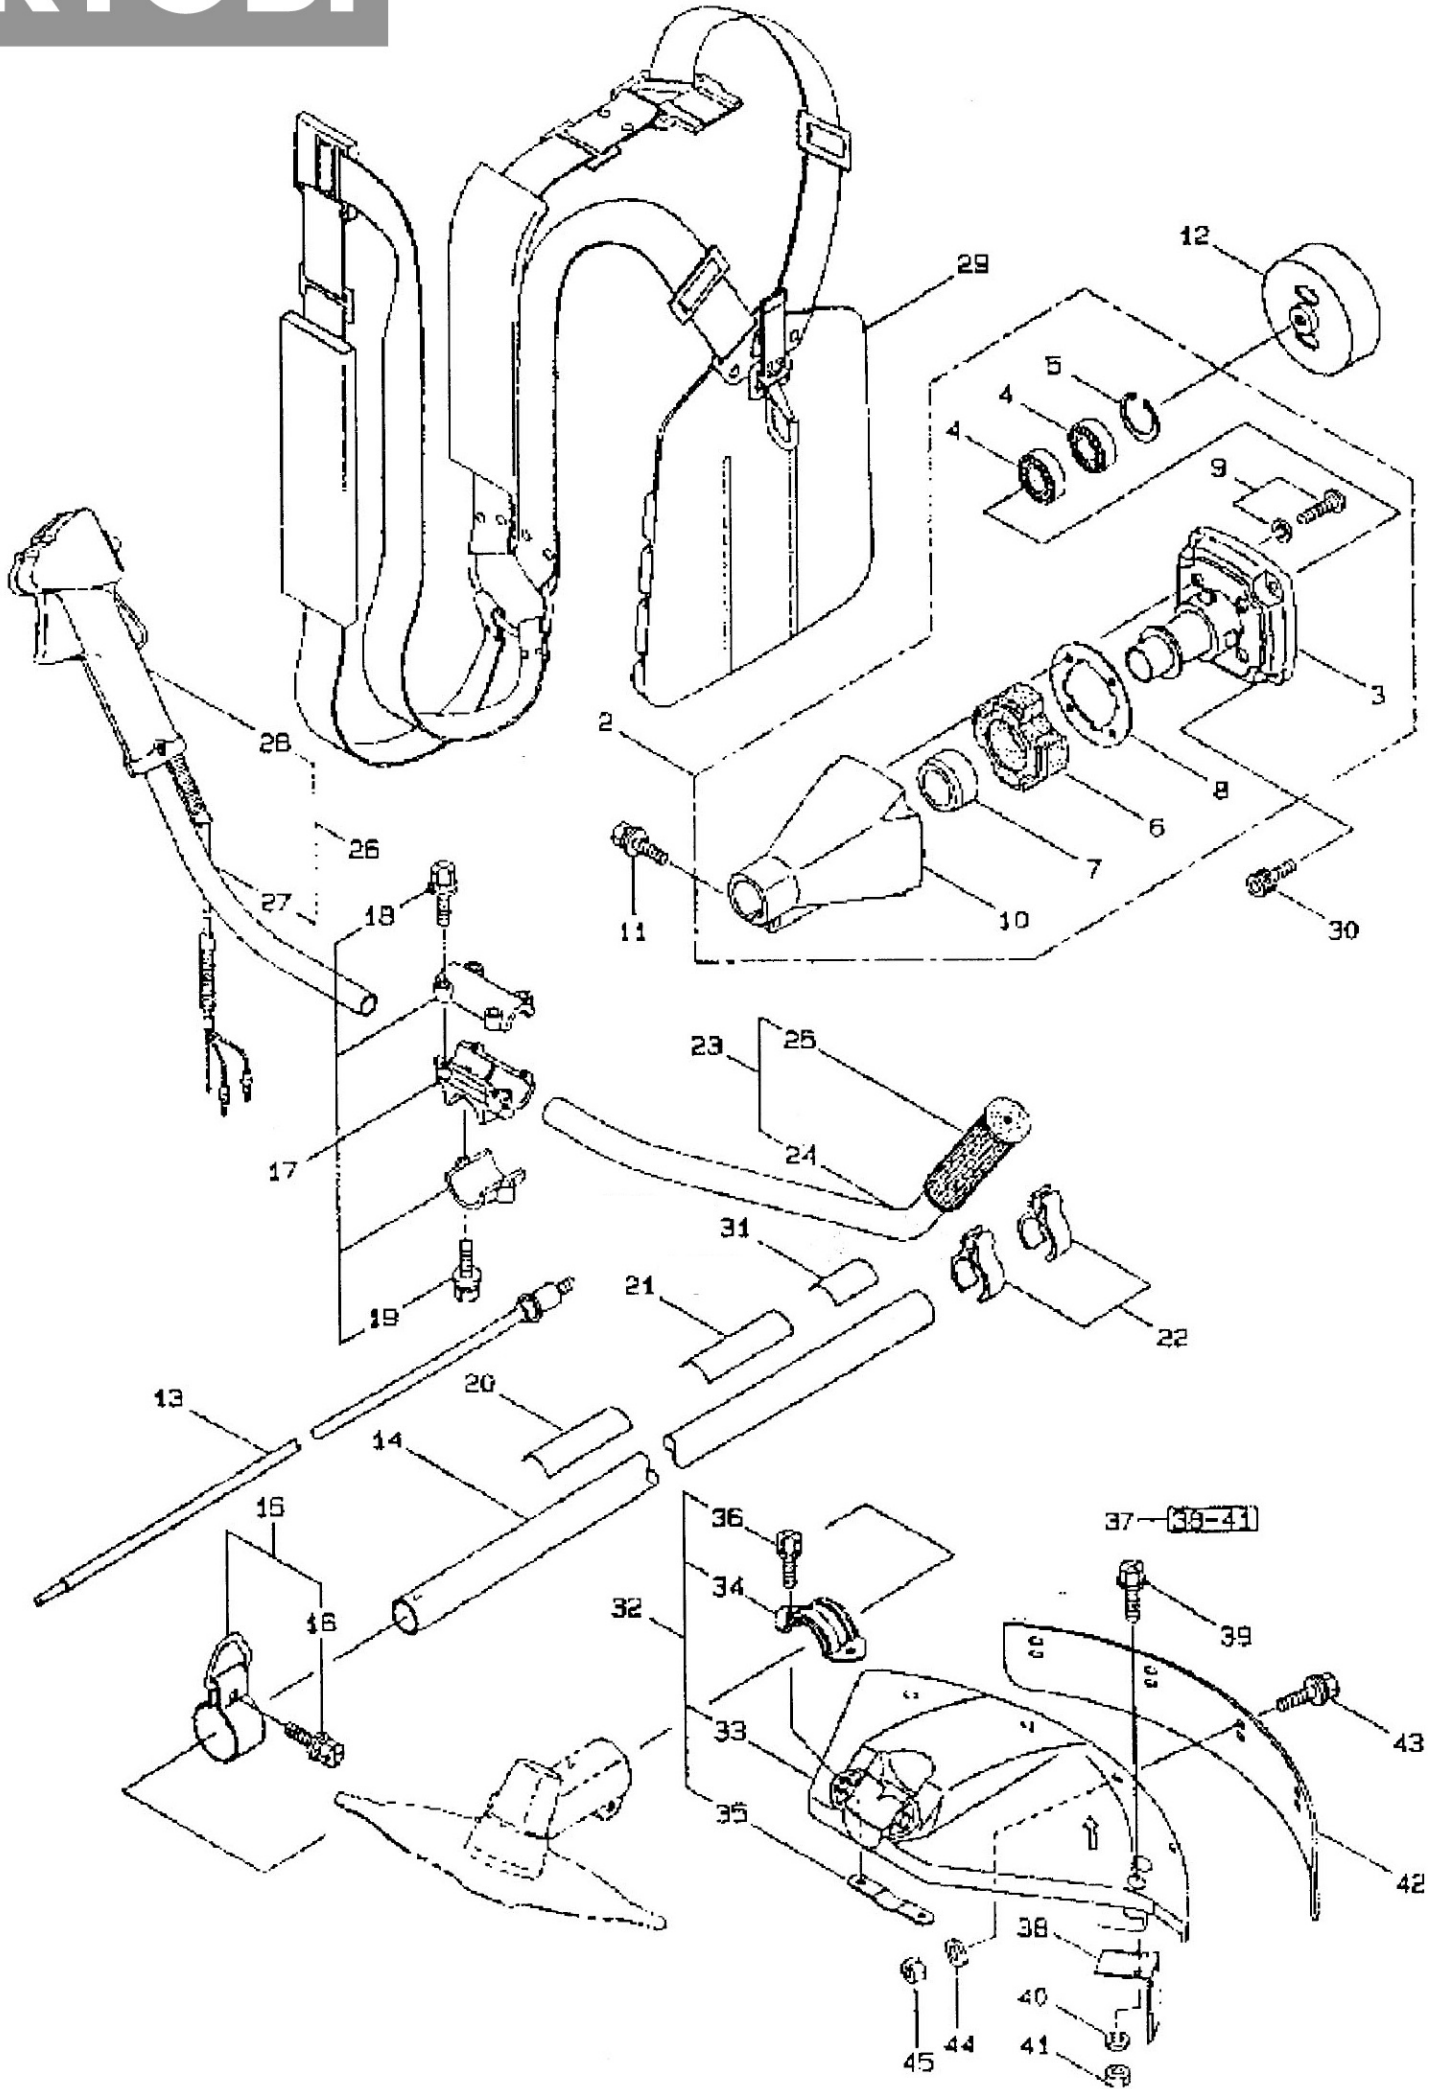

Débroussailleuse 50 cm³

1000083916 - PBC5043M - PBC5043M#1

RYOBI

PBC5043 M

INFORMATION

CABLE DE GAZ / THROTTLE CABLE

Reference : 225003

Position	Quantité	Désignation	Référence	EAN
E897#1-02	1	BOITIER,EMBR.CPLT SANS TAMBOUR PBC4	5131006657	
E897#1-03	1	PIECE PLUS FOURNI,ANNULER VOTRE CDE	5131006478	
E897#1-04	1	ROULEMENT A BILLES PBC4243/5043M	5131016967	
E897#1-05	1	PIECE PLUS FOURNI,ANNULER VOTRE CDE	5131002087	
E897#1-06	1	SILENBLOC A PBC4243/5043M	5131006479	
E897#1-07	1	SILENBLOC B PBC4243/5043M	5131006480	
E897#1-08	1	PLAQUE DE MAINTIEN PBC4243/5043M	5131006481	
E897#1-09	1	VIS DU BOITIER DE ROULEMENT PBC	5131004447	
E897#1-10	1	PIECE PLUS FOURNI,ANNULER VOTRE CDE	5131006658	
E897#1-11	1	VIS DE SERRAGE PBC4243/5043M	5131004451	
E897#1-12	1	CLOCHE D'EMBRAYAGE PBC4243/5043M	5131006417	
E897#1-13	1	ARBRE DE TRANSMISSION PBC4243/5043M	5131006488	
E897#1-14	1	AXE	5131000462	
E897#1-15	1	SUPPORT DU HARNAIS PBC4243/5043M	5131006487	
E897#1-16	1	VIS PBC	5131004448	
E897#1-17	1	KIT SUPPORT POIGNEE PBC4243/5043M	5131006485	
E897#1-18	1	VIS DE SERRAGE PBC4243/5042M	5131004449	
E897#1-19	1	VIS DE SERRAGE PBC4243/5043M	5131004451	
E897#1-20	1	ETIQUETTE (PL) PBC	5131006614	
E897#1-21	1	PIECE PLUS FOURNI,ANNULER VOTRE CDE	5131006651	
E897#1-22	1	PIECE PLUS FOURNI,ANNULER VOTRE CDE	5131017107	
E897#1-23	1	DEMI POIGNEE COMPLETE GAUCHE PBC42/	5131017110	
E897#1-24	1	DEMI POIGNEE COMPLETE GAUCHE PBC42/	1000010212	
E897#1-25	1	PIECE PLUS FOURNI,ANNULER VOTRE CDE	5131006521	
E897#1-26	1	POIGNEE ACC. COMP.+TUBE PBC4243/50	5131017125	
E897#1-27	1	TUBE DEMI POIGNEE DROITE PBC4243/50	5131006611	
E897#1-28	1	POIGNEE ACC. COMP.+TUBE PBC4243/50	5131006659	
E897#1-30	1	VIS DE FIXATION PBC4243/5043M	5131006525	
E897#1-31	1	PIECE PLUS FOURNI,ANNULER VOTRE CDE	5131006656	
E897#1-32	1	CAPOT PROTECTEUR	5131000471	
E897#1-33	1	CAPOT PROTECTEUR	1000014658	
E897#1-34	1	DEMI COLLIER SUP. PBC42/5043M	5131006612	
E897#1-35	1	DEMI COLLIER INF. PBC42/5043M	5131006613	
E897#1-36	1	VIS DE SERRAGE PBC4243/5042M	5131004450	
E897#1-37	1	KIT COUPE FIL PBC	5131006471	
E897#1-38	1	COUPE FIL SEUL PBC	5131006472	
E897#1-39	1	VIS DE FIXATION COUPE FIL PBC	5131004452	
E897#1-40	1	RONDELLE PBC	5131002089	
E897#1-41	1	ECROU PBC	5131003672	
E897#1-42	1	CAPOT PROTECTEUR	5131000470	
E897#1-43	1	VIS PBC	5131004448	
E897#1-44	1	PIECE PLUS FOURNI,ANNULER VOTRE CDE	5131002253	
E897#1-45	1	ECROU PBC	5131003672	
E897#2-01	1	RENOVI D'ANGLE COMPLET PBC4243/5043	5131006528	
E897#2-02	1	RENOVI D'ANGLE SEUL PBC4243/5043M	5131006529	
E897#2-03	1	VIS REMPLISSAGE DE GRAISSE PBC	5131004358	
E897#2-04	1	VIS DE SERRAGE PBC4243/5043M	5131004451	
E897#2-05	1	ROULEMENT A BILLES PBC	5131006407	
E897#2-06	1	KIT PIGNON (POS.12 + 6) PBC4243/504	5131017128	
E897#2-07	1	AXE D'ENGRENAGE PBC4243/5043M	5131006482	