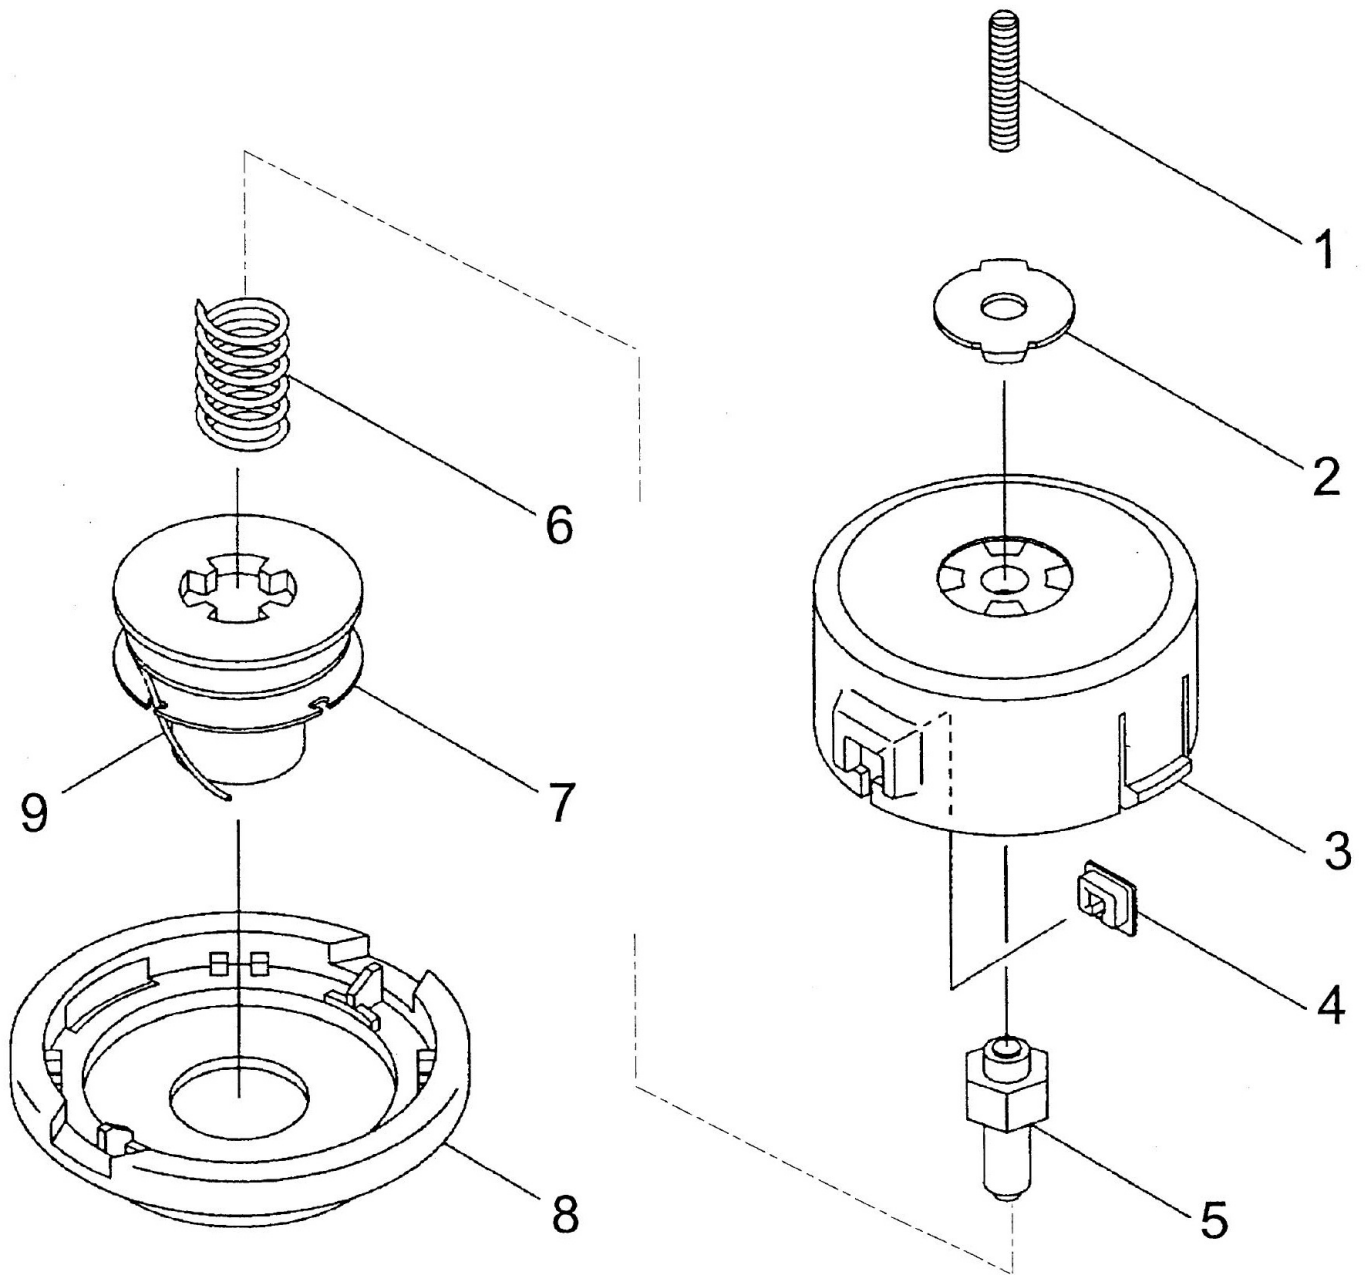

Débroussailleuse 50 cm³

1000083916 - PBC5043M - PBC5043M#1

RYOBI

PBC5043 M

INFORMATION

CABLE DE GAZ / THROTTLE CABLE

Reference : 225003

Position	Quantité	Désignation	Référence	EAN
E897#1-02	1	BOITIER,EMBR.CPLT SANS TAMBOUR PBC4	5131006657	
E897#1-03	1	PIECE PLUS FOURNI,ANNULER VOTRE CDE	5131006478	
E897#1-04	1	ROULEMENT A BILLES PBC4243/5043M	5131016967	
E897#1-05	1	PIECE PLUS FOURNI,ANNULER VOTRE CDE	5131002087	
E897#1-06	1	SILENBLOC A PBC4243/5043M	5131006479	
E897#1-07	1	SILENBLOC B PBC4243/5043M	5131006480	
E897#1-08	1	PLAQUE DE MAINTIEN PBC4243/5043M	5131006481	
E897#1-09	1	VIS DU BOITIER DE ROULEMENT PBC	5131004447	
E897#1-10	1	PIECE PLUS FOURNI,ANNULER VOTRE CDE	5131006658	
E897#1-11	1	VIS DE SERRAGE PBC4243/5043M	5131004451	
E897#1-12	1	CLOCHE D'EMBRAYAGE PBC4243/5043M	5131006417	
E897#1-13	1	ARBRE DE TRANSMISSION PBC4243/5043M	5131006488	
E897#1-14	1	AXE	5131000462	
E897#1-15	1	SUPPORT DU HARNAIS PBC4243/5043M	5131006487	
E897#1-16	1	VIS PBC	5131004448	
E897#1-17	1	KIT SUPPORT POIGNEE PBC4243/5043M	5131006485	
E897#1-18	1	VIS DE SERRAGE PBC4243/5042M	5131004449	
E897#1-19	1	VIS DE SERRAGE PBC4243/5043M	5131004451	
E897#1-20	1	ETIQUETTE (PL) PBC	5131006614	
E897#1-21	1	PIECE PLUS FOURNI,ANNULER VOTRE CDE	5131006651	
E897#1-22	1	PIECE PLUS FOURNI,ANNULER VOTRE CDE	5131017107	
E897#1-23	1	DEMI POIGNEE COMPLETE GAUCHE PBC42/	5131017110	
E897#1-24	1	DEMI POIGNEE COMPLETE GAUCHE PBC42/	1000010212	
E897#1-25	1	PIECE PLUS FOURNI,ANNULER VOTRE CDE	5131006521	
E897#1-26	1	POIGNEE ACC. COMP.+TUBE PBC4243/50	5131017125	
E897#1-27	1	TUBE DEMI POIGNEE DROITE PBC4243/50	5131006611	
E897#1-28	1	POIGNEE ACC. COMP.+TUBE PBC4243/50	5131006659	
E897#1-30	1	VIS DE FIXATION PBC4243/5043M	5131006525	
E897#1-31	1	PIECE PLUS FOURNI,ANNULER VOTRE CDE	5131006656	
E897#1-32	1	CAPOT PROTECTEUR	5131000471	
E897#1-33	1	CAPOT PROTECTEUR	1000014658	
E897#1-34	1	DEMI COLLIER SUP. PBC42/5043M	5131006612	
E897#1-35	1	DEMI COLLIER INF. PBC42/5043M	5131006613	
E897#1-36	1	VIS DE SERRAGE PBC4243/5042M	5131004450	
E897#1-37	1	KIT COUPE FIL PBC	5131006471	
E897#1-38	1	COUPE FIL SEUL PBC	5131006472	
E897#1-39	1	VIS DE FIXATION COUPE FIL PBC	5131004452	
E897#1-40	1	RONDELLE PBC	5131002089	
E897#1-41	1	ECROU PBC	5131003672	
E897#1-42	1	CAPOT PROTECTEUR	5131000470	
E897#1-43	1	VIS PBC	5131004448	
E897#1-44	1	PIECE PLUS FOURNI,ANNULER VOTRE CDE	5131002253	
E897#1-45	1	ECROU PBC	5131003672	
E897#2-01	1	RENOVI D'ANGLE COMPLET PBC4243/5043	5131006528	
E897#2-02	1	RENOVI D'ANGLE SEUL PBC4243/5043M	5131006529	
E897#2-03	1	VIS REMPLISSAGE DE GRAISSE PBC	5131004358	
E897#2-04	1	VIS DE SERRAGE PBC4243/5043M	5131004451	
E897#2-05	1	ROULEMENT A BILLES PBC	5131006407	
E897#2-06	1	KIT PIGNON (POS.12 + 6) PBC4243/504	5131017128	
E897#2-07	1	AXE D'ENGRENAGE PBC4243/5043M	5131006482	