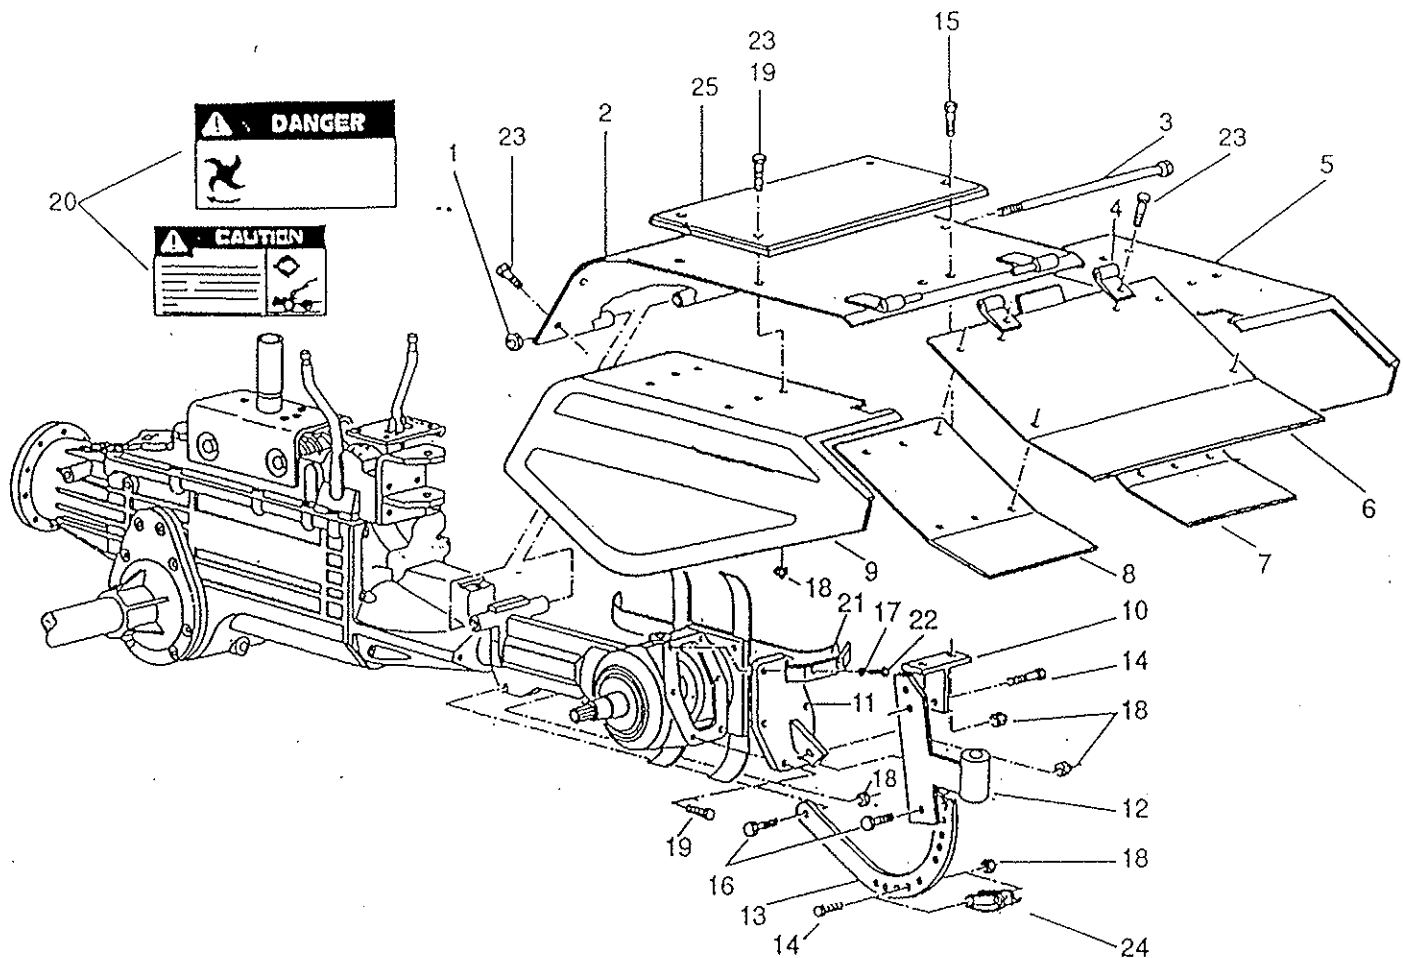

POS.	CODICE	DESCRIZIONE	POS.	CODICE	DESCRIZIONE
1	0207810550	Dado	22	0216400480	Vite
2	045323352	Supporto carter centrale	23	0200100380	Vite
3	045323111	Perno ancoraggio carter	24	045321350	Vomerino
4	045323101	Cerniera	25	045321110	Contrappeso(per MC 450 A.E.)
5	045323370	Semicarter dx	26	045323650	Cerniera con battuta
6	045323342	Bandella post. centrale			
7	045323320	Bandella post. dx			
8	045323330	Bandella post. sx			
9	045323360	Semicarter sx			
10	045323050	Supporto carter			
11	045323290	Coperchio			
12	045323310	Supporto ruotino e carter			
13	045321340	Lama			
14	0200200180	Vite			
15	0200100160	Vite			
16	0221600730	Vite			
17	0200300160	Rosetta			
18	0200100080	Dado			
19	0200200160	Vite			
19	0200900290	Vite (solo per MC 450 A.E.)			
20	045321020	Kit targhette			
21	045323300	Rompierba