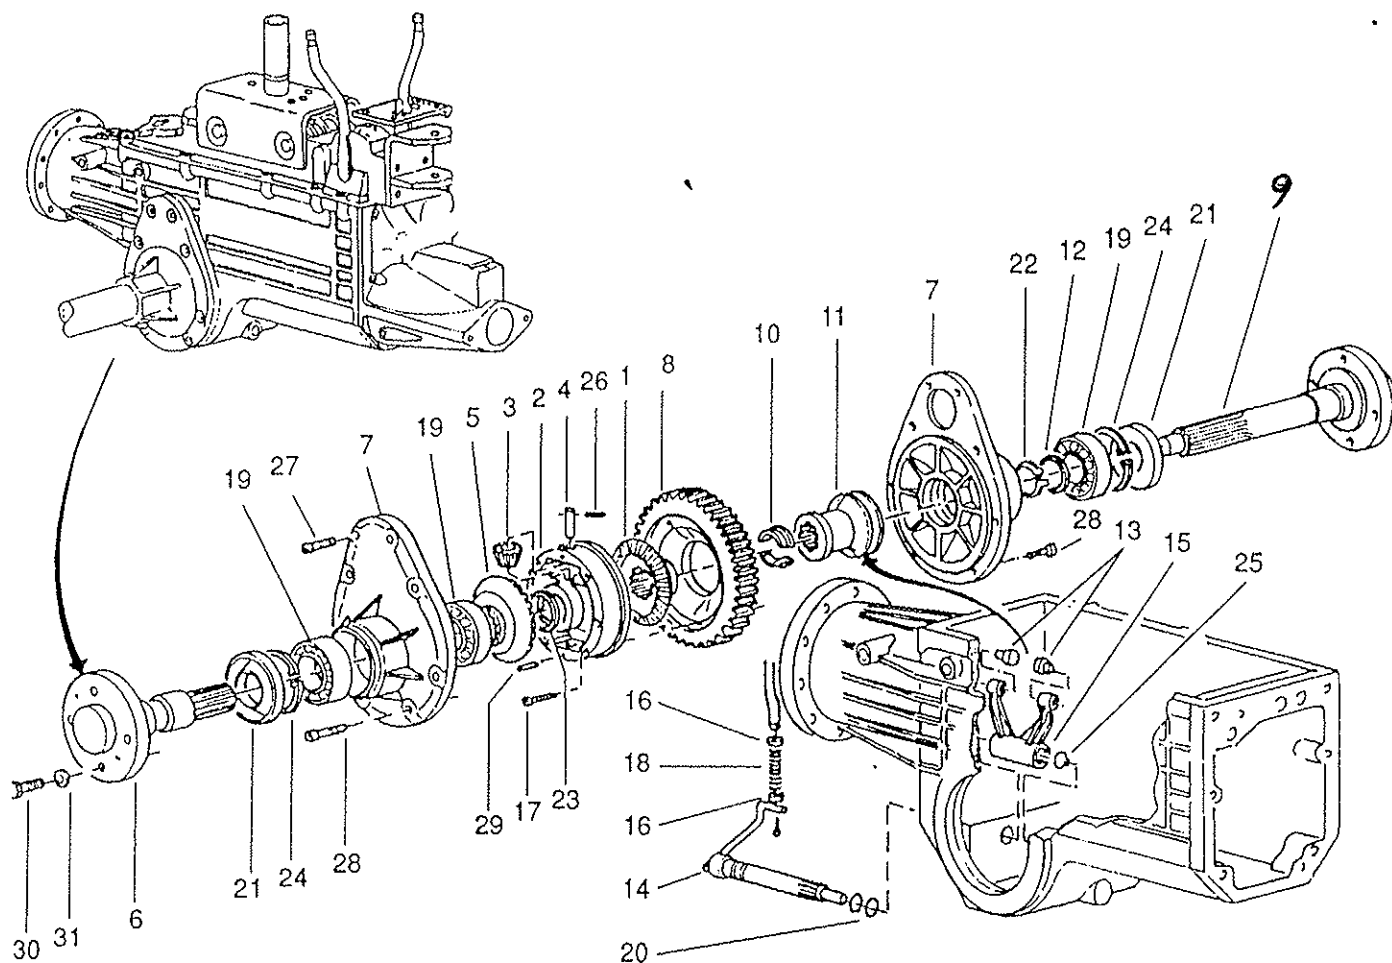

POS.	CODICE	DESCRIZIONE

1.	044961000	Planetario
2.	044961010	Anello
3.	044961020	Satellite
4.	044961030	Perno
5.	044961040	Planetario
6.	044961050	Semiassse
7.	044961061	Coperchio laterale dx e sx
8.	044961070	Ruota condotta riduttore ruote
9.	044961100	Semiassse
10.	044961110	Distanziatore in due metà
11.	044961120	Bussola innesto bloccaggio diff.
12.	044961130	Rondella di rasamento semiassse
13.	044961140	Perno leva differenziale
14.	044961150	Leva bloccaggio differenziale
15.	044961160	Forcella differenziale
16.	044961170	Bicchierino molla leva blocc. differ.

POS.	CODICE	DESCRIZIONE

17.	044961730	Vite con freno ESLOCK
18.	044961840	Molla bloccaggio differenziale
19.	32501850	Cuscinetto
20.	30200010	Anello
21.	30102800	Anello di tenuta
22.	38071030	Anello
23.	38071020	Anello
24.	38080010	Anello
25.	38001140	Anello
26.	38200030	Spina elastica
27.	39402850	Vite
28.	39402750	Vite
29.	38320020	Spina
30.	3931445T	Vite
31.	37301070	Rosetta