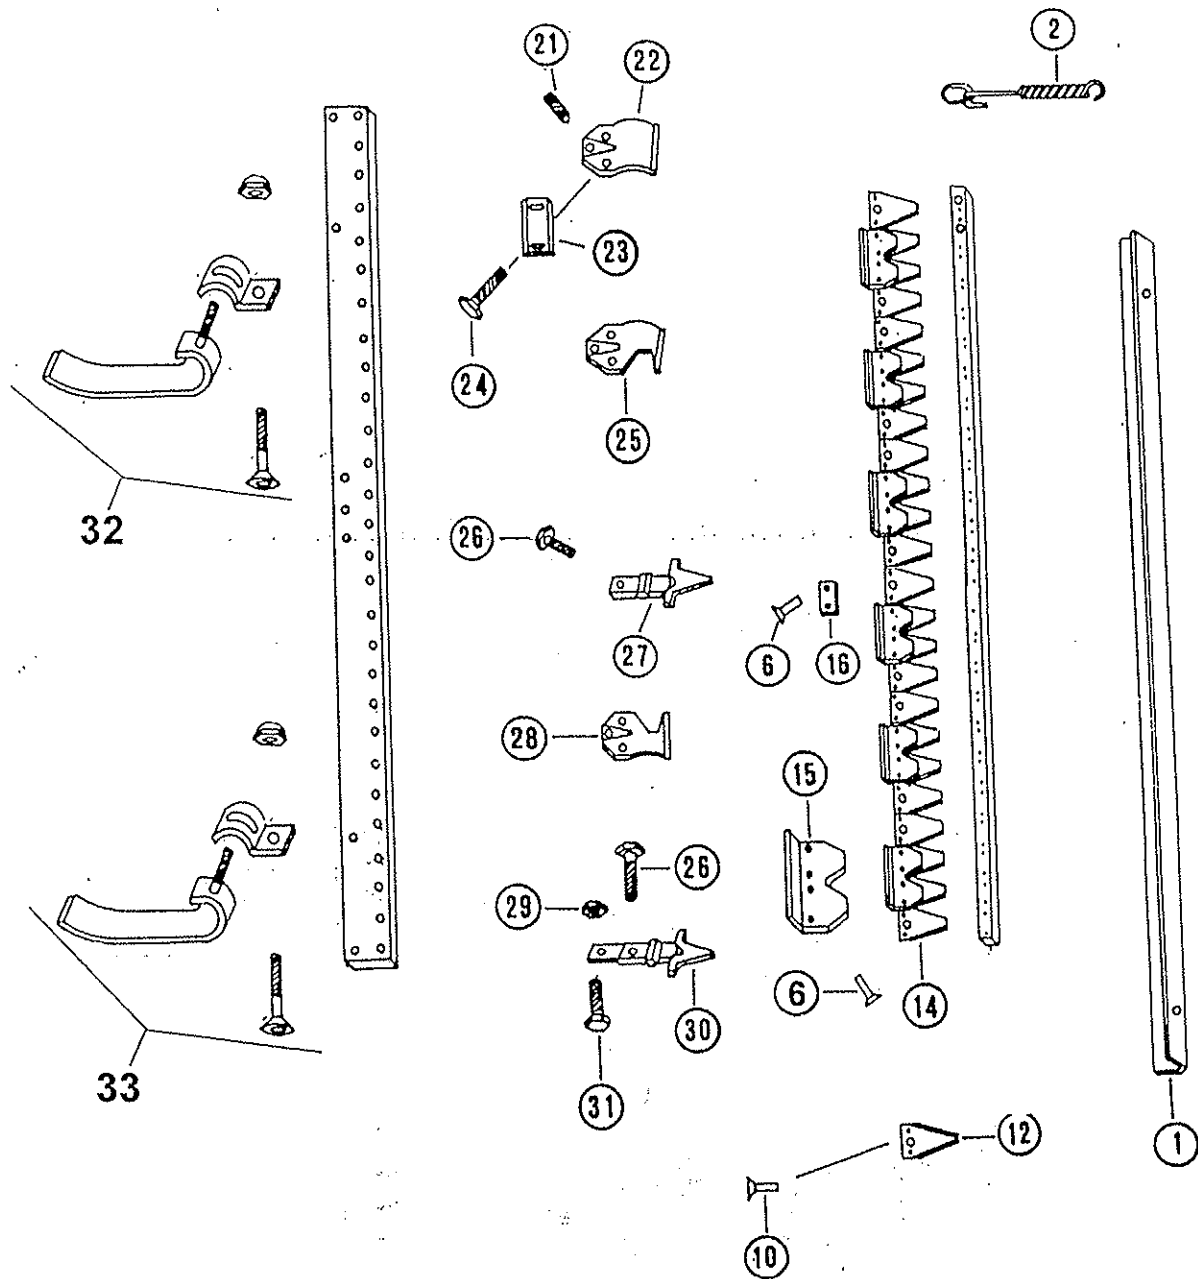

Cod. 94563700

POS.	CODICE	DESCRIZIONE	Q.TA'

1	0229700010	Protezione	1
2	0229700020	Molla c/gancio corto	2
6	0200600310	Ribattino	
12	0229700120	Sezione seghettata	
14	0229700140	Lama cm.110 sez.22	1
15	0229700150	Piastrina di pulizia	
16	0229700160	Piastrina	1
21	0229700210	Grano	
22	0229700220	Premilama	
23	0229700230	Piastra	
24	0200600150	Vite	
25	0229700250	Premilama centr.sx	

POS.	CODICE	DESCRIZIONE	Q.TA'

26	0200600120	Vite	
27	0229700270	Dente	
28	0229700280	Premilama centr.dx	
29	0201100510	Dado	
30	0229700300	Dente terminale	
31	0202300180	Vite	
32	0226800290	Suola cpl sx	1
33	0226800300	Suola cpl dx	1