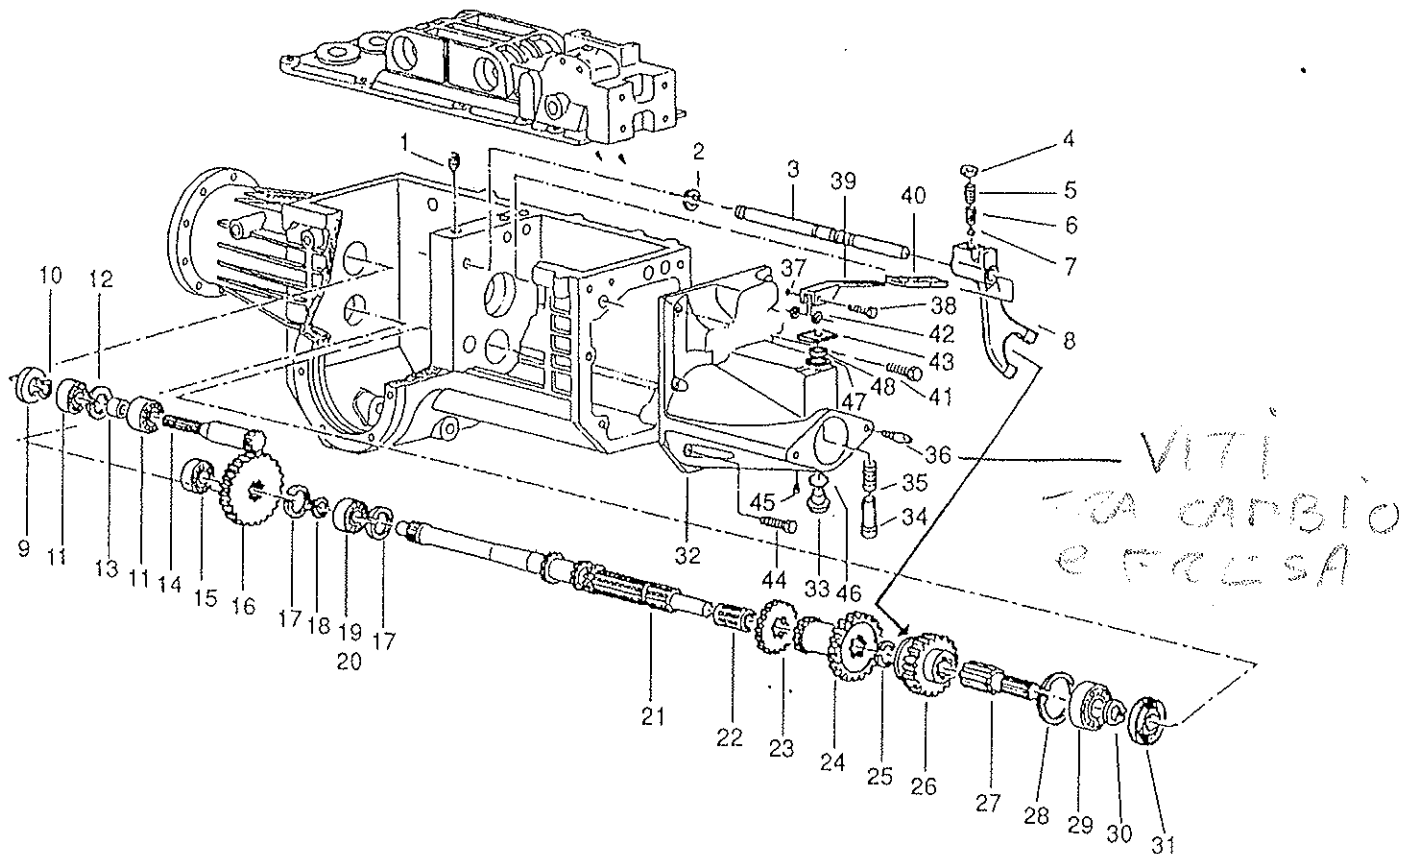

POS.	CODICE	DESCRIZIONE

1.	044951940	Grano
2.	38001120	Anello
3.	044961320	Alberino
4.	3292107T	Dado
5.	39104100	Vite
6.	044761550	Molla
7.	38101130	Sfera
8.	044961310	Forcella
9.	30101500	Anello
10.	38001170	Anello
11.	32501250	Cuscinetto
12.	38011400	Anello
13.	044951211	Distanziale
14.	044951221	Albero 1^ riduzione
15.	32501150	Cuscinetto
16.	044951231	Ruota 1^ riduzione
17.	38011370	Anello
18.	38051080	Anello
19.	30701100	Anello
20.	32300010	Cuscinetto
21.	044961251	Albero
22.	32101200	Gabbia rullini
23.	044961270	Ruota dentata 3^ marcia
24.	044961280	Corpo ruote dentate 2^ - 4^ marcia
25.	38001280	Anello

POS.	CODICE	DESCRIZIONE

26.	044961290	Innesto presa di forza
27.	044961300	Semialbero presa di forza
28.	38011520	Anello
29.	32501600	Cuscinetto
30.	38001250	Anello
31.	30101940	Anello
32.	044961182	Coperchio posteriore
33.	049412090	Tappo
34.	044961561	Perno bloccaggio fresa
35.	044952181	Molla per leva
36.	044952140	Perno
37.	3322102T	Dado
38.	39402020	Vite
39.	044951860	Leva aggancio fresa
40.	044952160	Manopola
41.	044092549	Vite
42.	3700104T	Rosetta
43.	044961571	Piastrina fermo attrezzi
44.	39390060	Vite
45.	34801010	Ingrassatore
46.	30201130	Anello
47.	30201100	Anello
48.	30200050	Anello