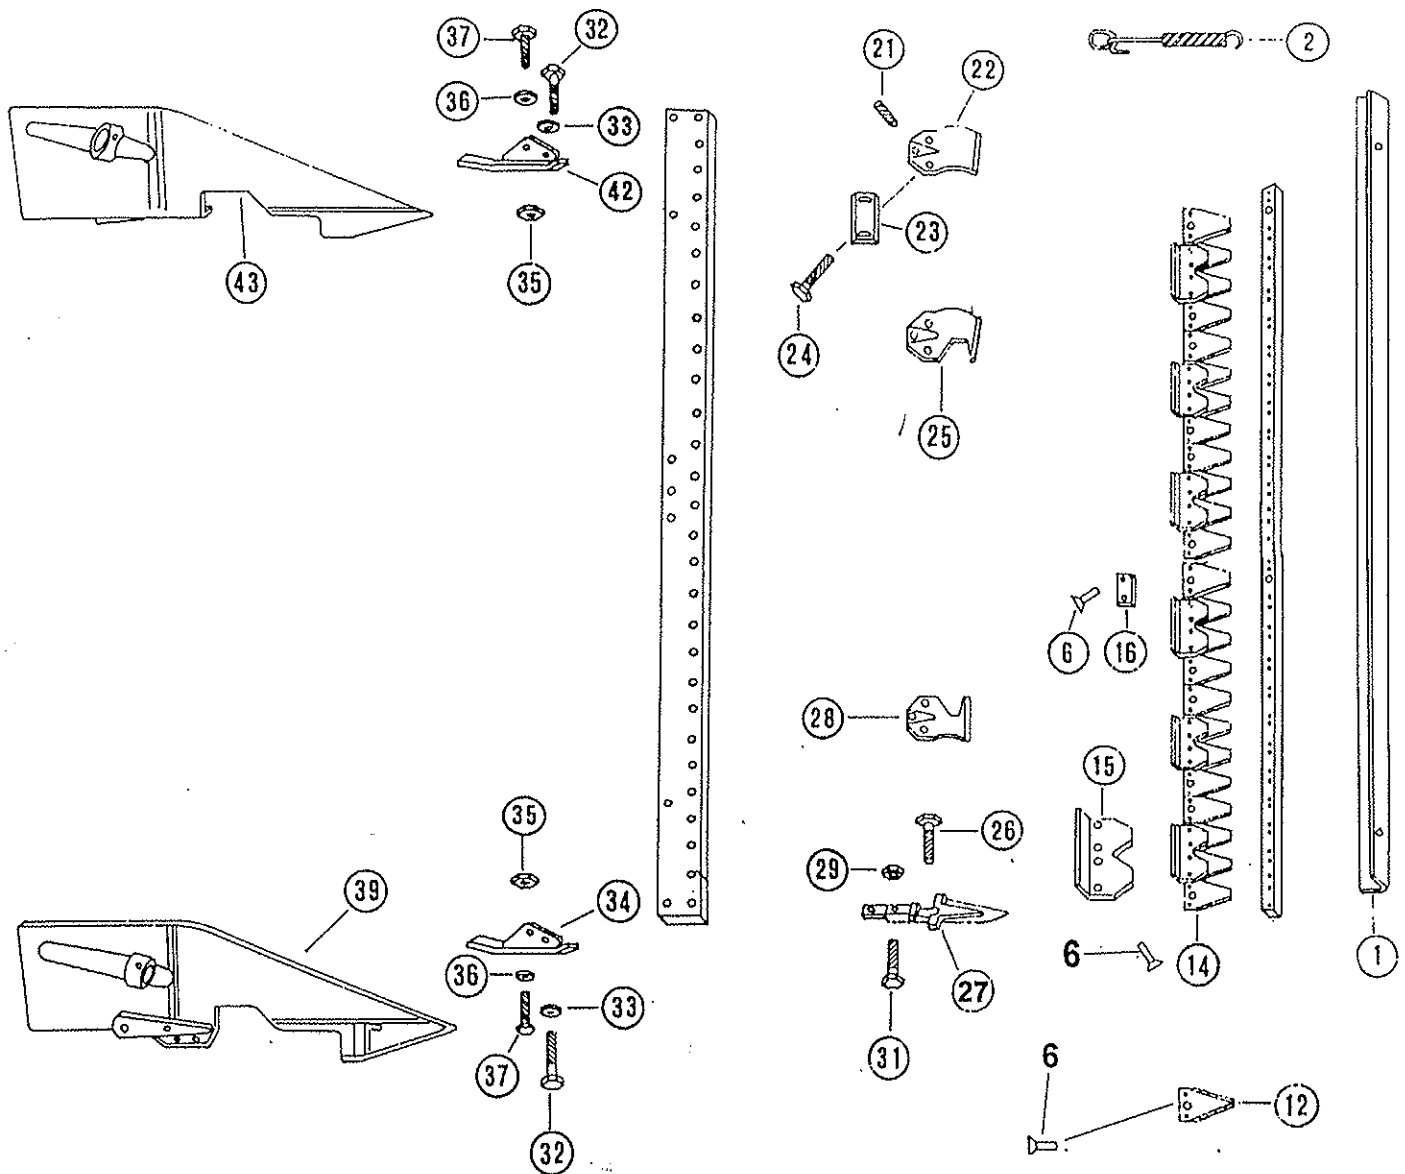

Cod. 94563800

POS.	CODICE	DESCRIZIONE	Q.TA'

1	022980010	Protezione	
2	022980020	Molla c/gancio	
6	0200600310	Ribattino	
12	0229700120	Sezione	
14	0229700140	Lama cm.110 sez.22	
15	0229700150	Piastrina di pulizia	
16	0229700160	Piastrina	
21	0229700210	Grano	
22	0229700220	Premilama	
23	0229700230	Piastra	
24	0200600150	Vite	
25	0229700250	Premilama centr.sx	
26	0200600120	Vite	
27	0229800270	Dente doppio sem.	
28	0229700280	Premilama centr.dx	

POS.	CODICE	DESCRIZIONE	Q.TA'

29	0201100510	Dado	
31	0202300180	Vite	
32	0200100380	Vite	
33	0200100070	Rosetta	
34	0229800340	Suola dx	
35	0200100080	Dado	
36	0200100070	Rondella	
37	0200100160	Vite	
39	0229800390	Scarpa dx	
42	0229800420	Suola sx	
43	0229800430	Scarpa sx