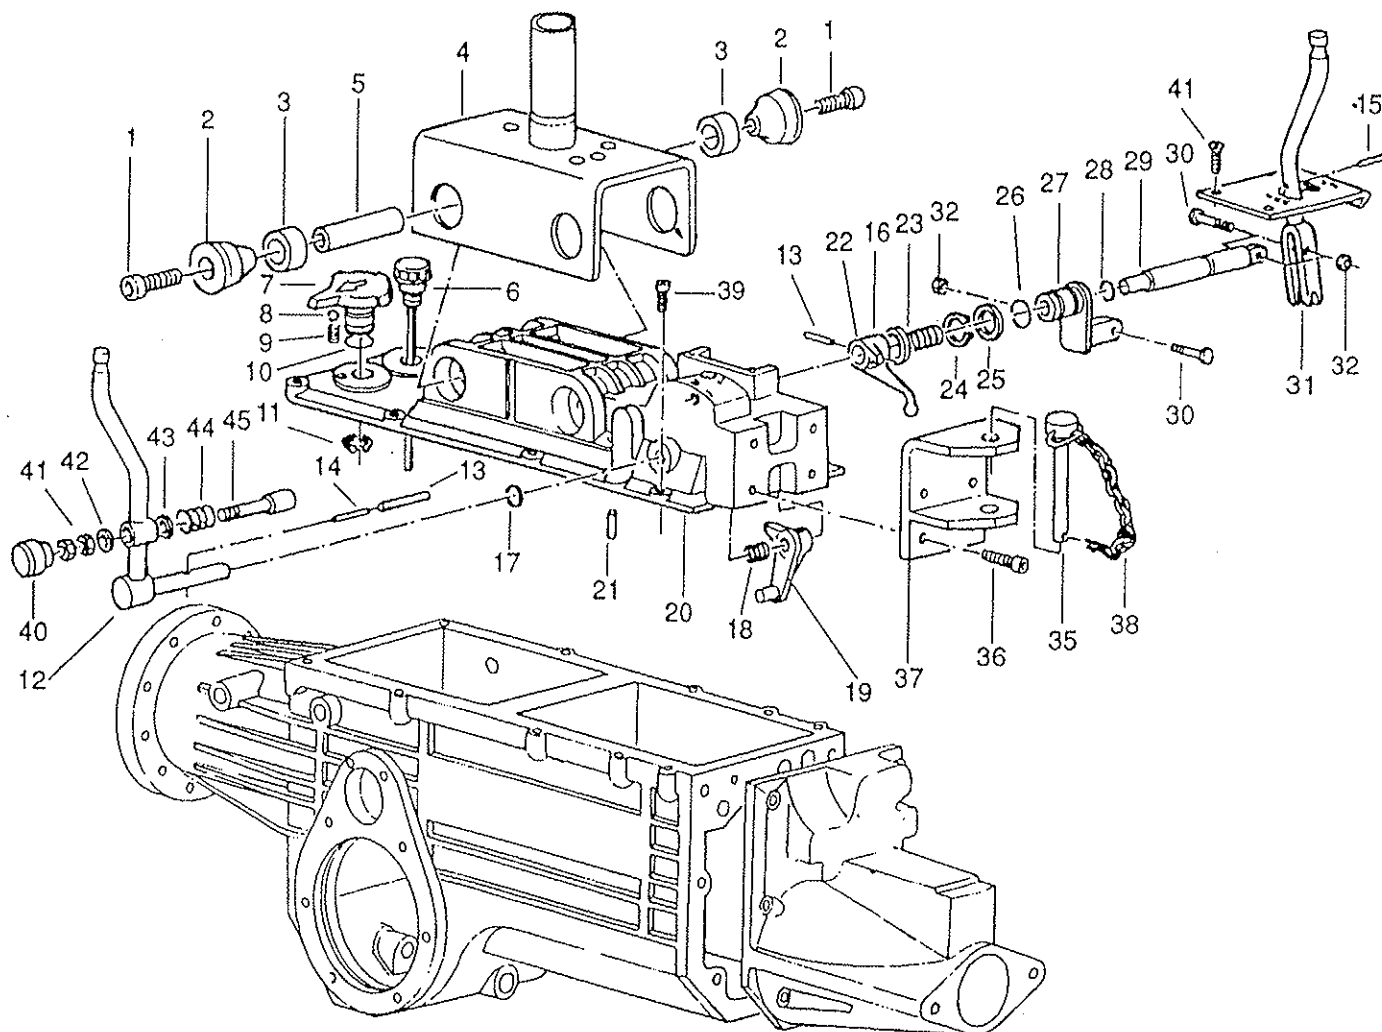

POS.	CODICE	DESCRIZIONE

1.	3940555T	Vite
2.	044041120	Boccola conica
3.	044041131	Ammortizzatore
4.	044961470	Supporto stegola
5.	044041140	Boccola filettata
6.	044041381	Tappo livello olio
7.	044951491	Manopola d'inversione
8.	38101050	Sfera
9.	044952170	Molla
10.	30200020	Anello
11.	38001210	Anello
12.	044041310	Leva comando
13.	38201250	Spina
14.	38201020	Spina
15.	38200040	Spina
16.	044041430	Spessore
17.	30201150	Anello
18.	046301421	Molla ad elica
19.	044961400	Leva innesto presa di forza
20.	044961542	Coperchio scatola cambio
21.	38320030	Spina
22.	044961530	Leva innesto marce
23.	044961410	Molla

POS.	CODICE	DESCRIZIONE

24.	38001240	Anello
25.	044961420	Distanziale
26.	30201240	Anello
27.	044961430	Fulcro leva marce
28.	30201090	Anello
29.	044961460	Asta leva innesto marce
30.	044041060	Vite speciale
31.	044961440	Leva cambio
32.	3322103T	Dado
33.	044950411	Perno
34.	3940455T	Vite
35.	044951961	Gancio di traino
36.	049171390	Catenella
37.	39390020	Vite
38.	044041161	Posizionatore marce
39.	39390030	Vite
40.	044041360	Manopola
41.	3292103T	Dado
42.	38051060	Anello
43.	3700103T	Rosetta
44.	044041351	Molla perno
45.	044041320	Perno