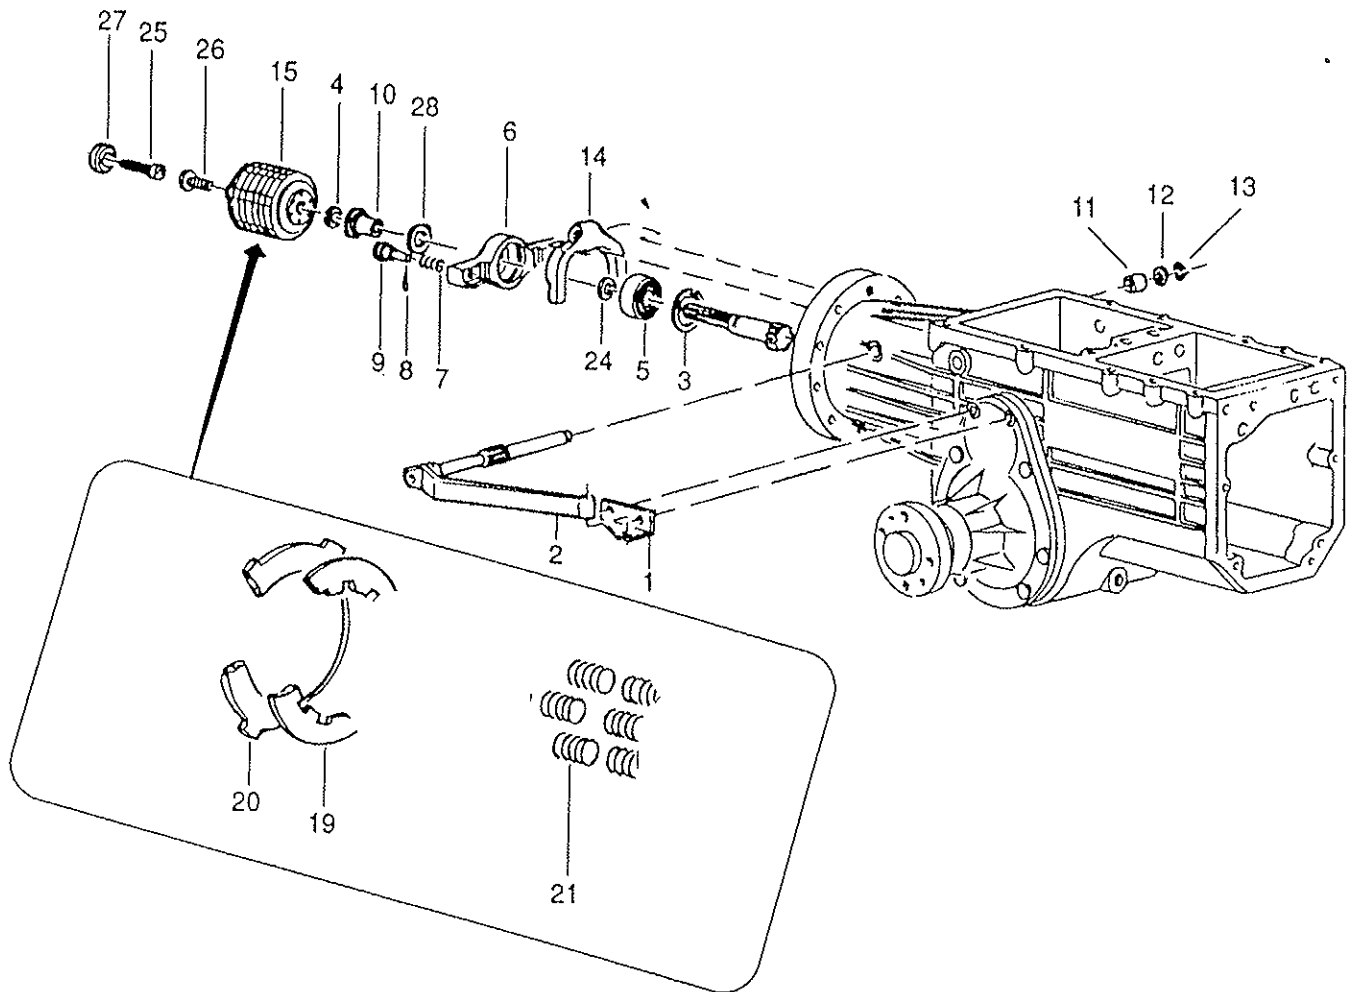

POS.	CODICE	DESCRIZIONE

1.	044951870	Supporto
2.	044951850	Albero leva frizione
3.	38011420	Anello
4.	38001150	Anello
5.	32541020	Cuscinetto
6.	044041191	Anello
7.	044041250	Molla freno frizione
8.	38310030	Spina <i>045988</i>
9.	044041221	Pattino con ferrodo
10.	044041260	Spingidisco
11.	044951040	Boccola perno forcella frizione
12.	3700107T	Rosetta

POS.	CODICE	DESCRIZIONE

13.	38001100	Anello
14.	044041200	Forcella
15.	044041341	Frizione completa con campana *
19.	044761290	Disco condotto *
20.	044761300	Disco conduttore *
21.	044761311	Molla *
24.	044041240	Rondella di spessoramento
25.	39390010	Vite
26.	044951880	Vite speciale
27.	044952090	Rondella
28.	044041400	Spessore lamellare

* N.B. Per macchine costruite prima del 1995 la frizione è composta dalle posizioni 19+20+21
Per versioni dopo il 1995 la frizione è rappresentata dalla posizione 15