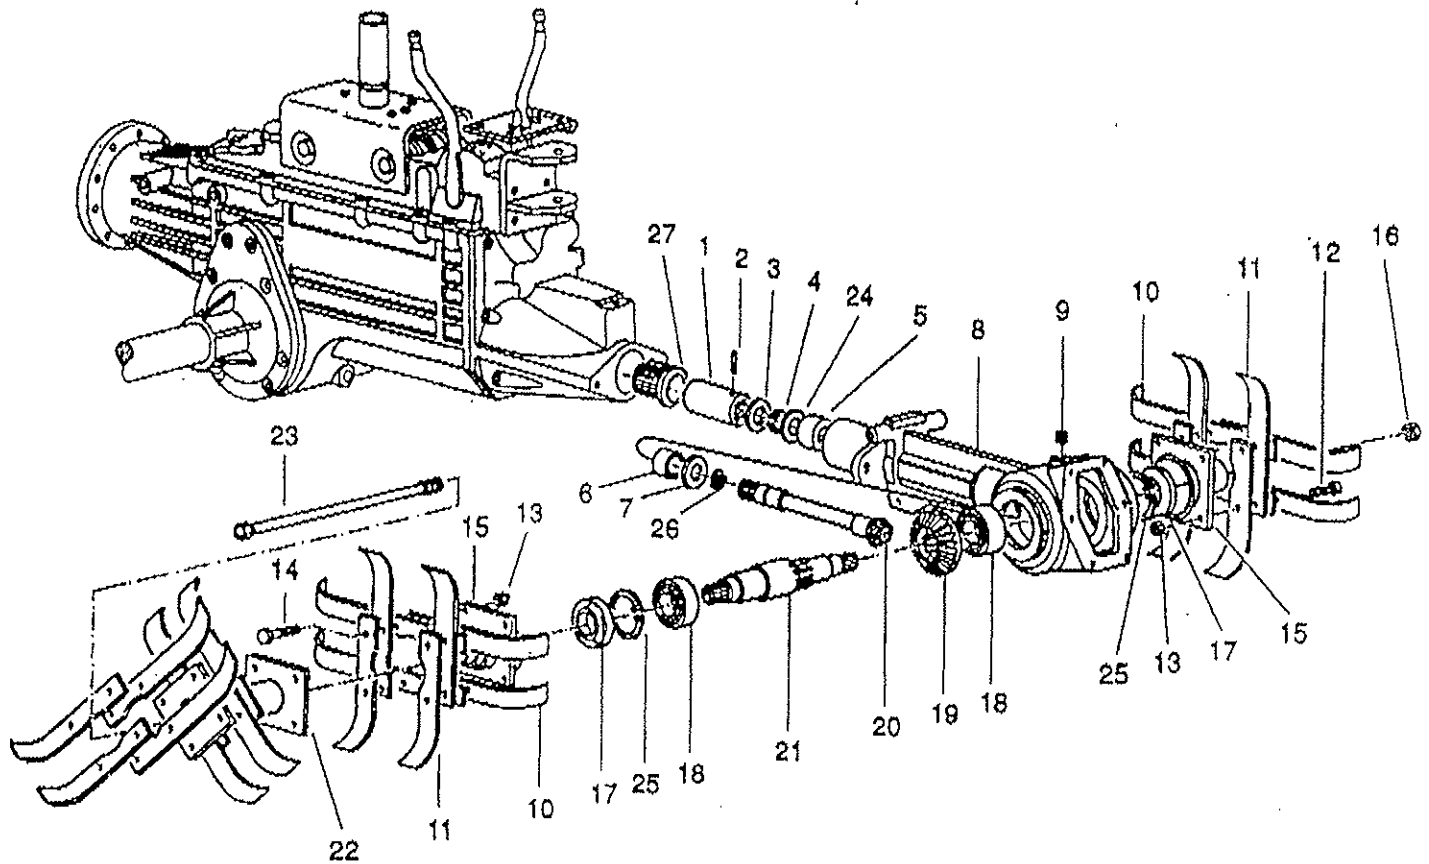

POS.	CODICE	DESCRIZIONE

1.	045323170	Manicotto colleg.fresa
2.	38200050	Spina elastica
3.	30101920	Anello di tenuta
4.	0200800360	Anello
5.	04309102	Bronzina
6.	32310010	Cuscinetto
7.	045322040	Anello
8.	045323240	Corpo fresante
9.	044536920	Tappo conico
10.	045322110	Zappetta sx
11.	045322120	Zappetta dx
12.	043407	Vite
13.	0207810550	Dado
14.	0224500200	Vite

POS.	CODICE	DESCRIZIONE

15.	045323390	Portazappette
16.	0220000360	Dado
17.	30102520	Anello di tenuta
18.	0222600030	Cuscinetto
19.	045322031	Ruota conica
20.	045323380	Asse con pignone
21.	045322050	Asse trasversale
22.	045322101	Prolunga portazappette
23.	045321370	Perno
24.	045921060	Distanziatore
25.	38080010	Anello
26.	0200700100	Anello
27.	045323490	Protezione per albero