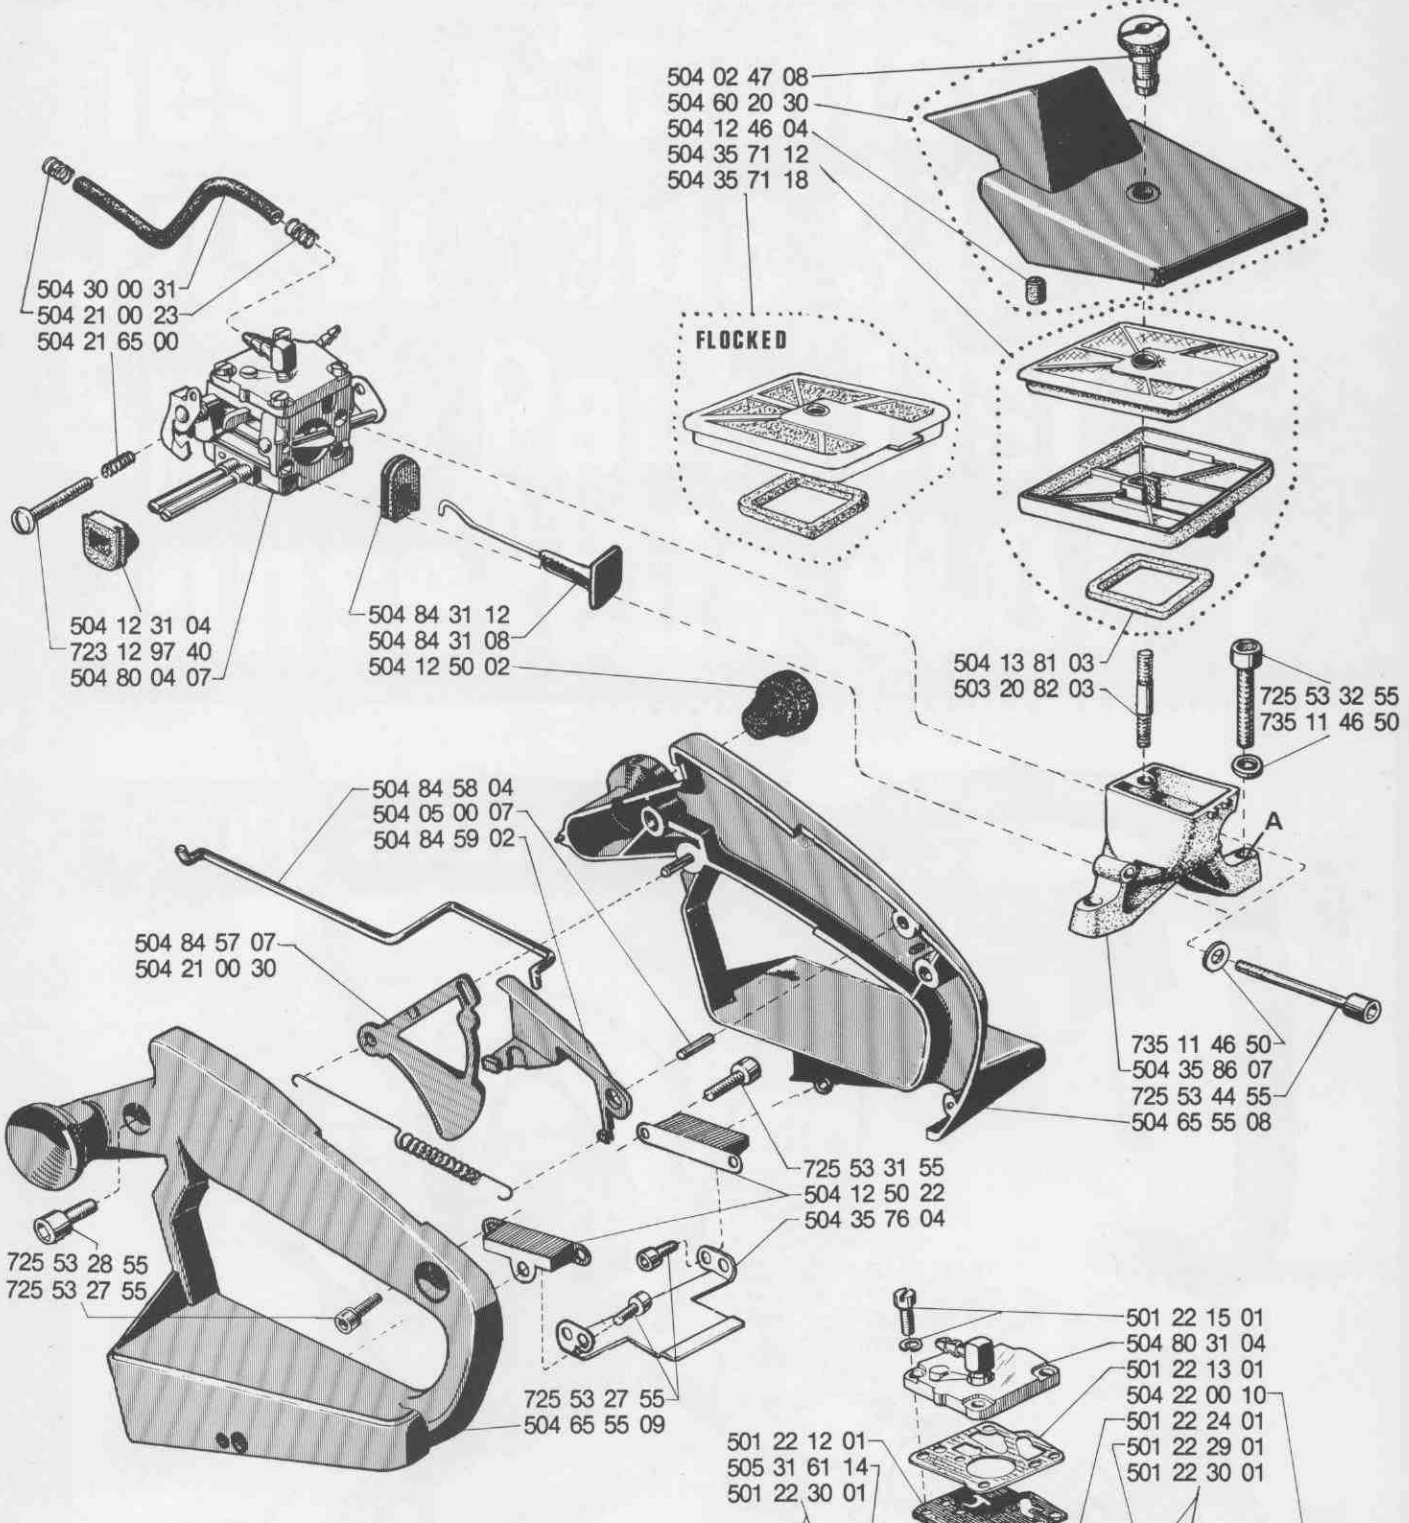

.Jonsereds 910E

Hörselskydd skall bäras vid användning av sågen