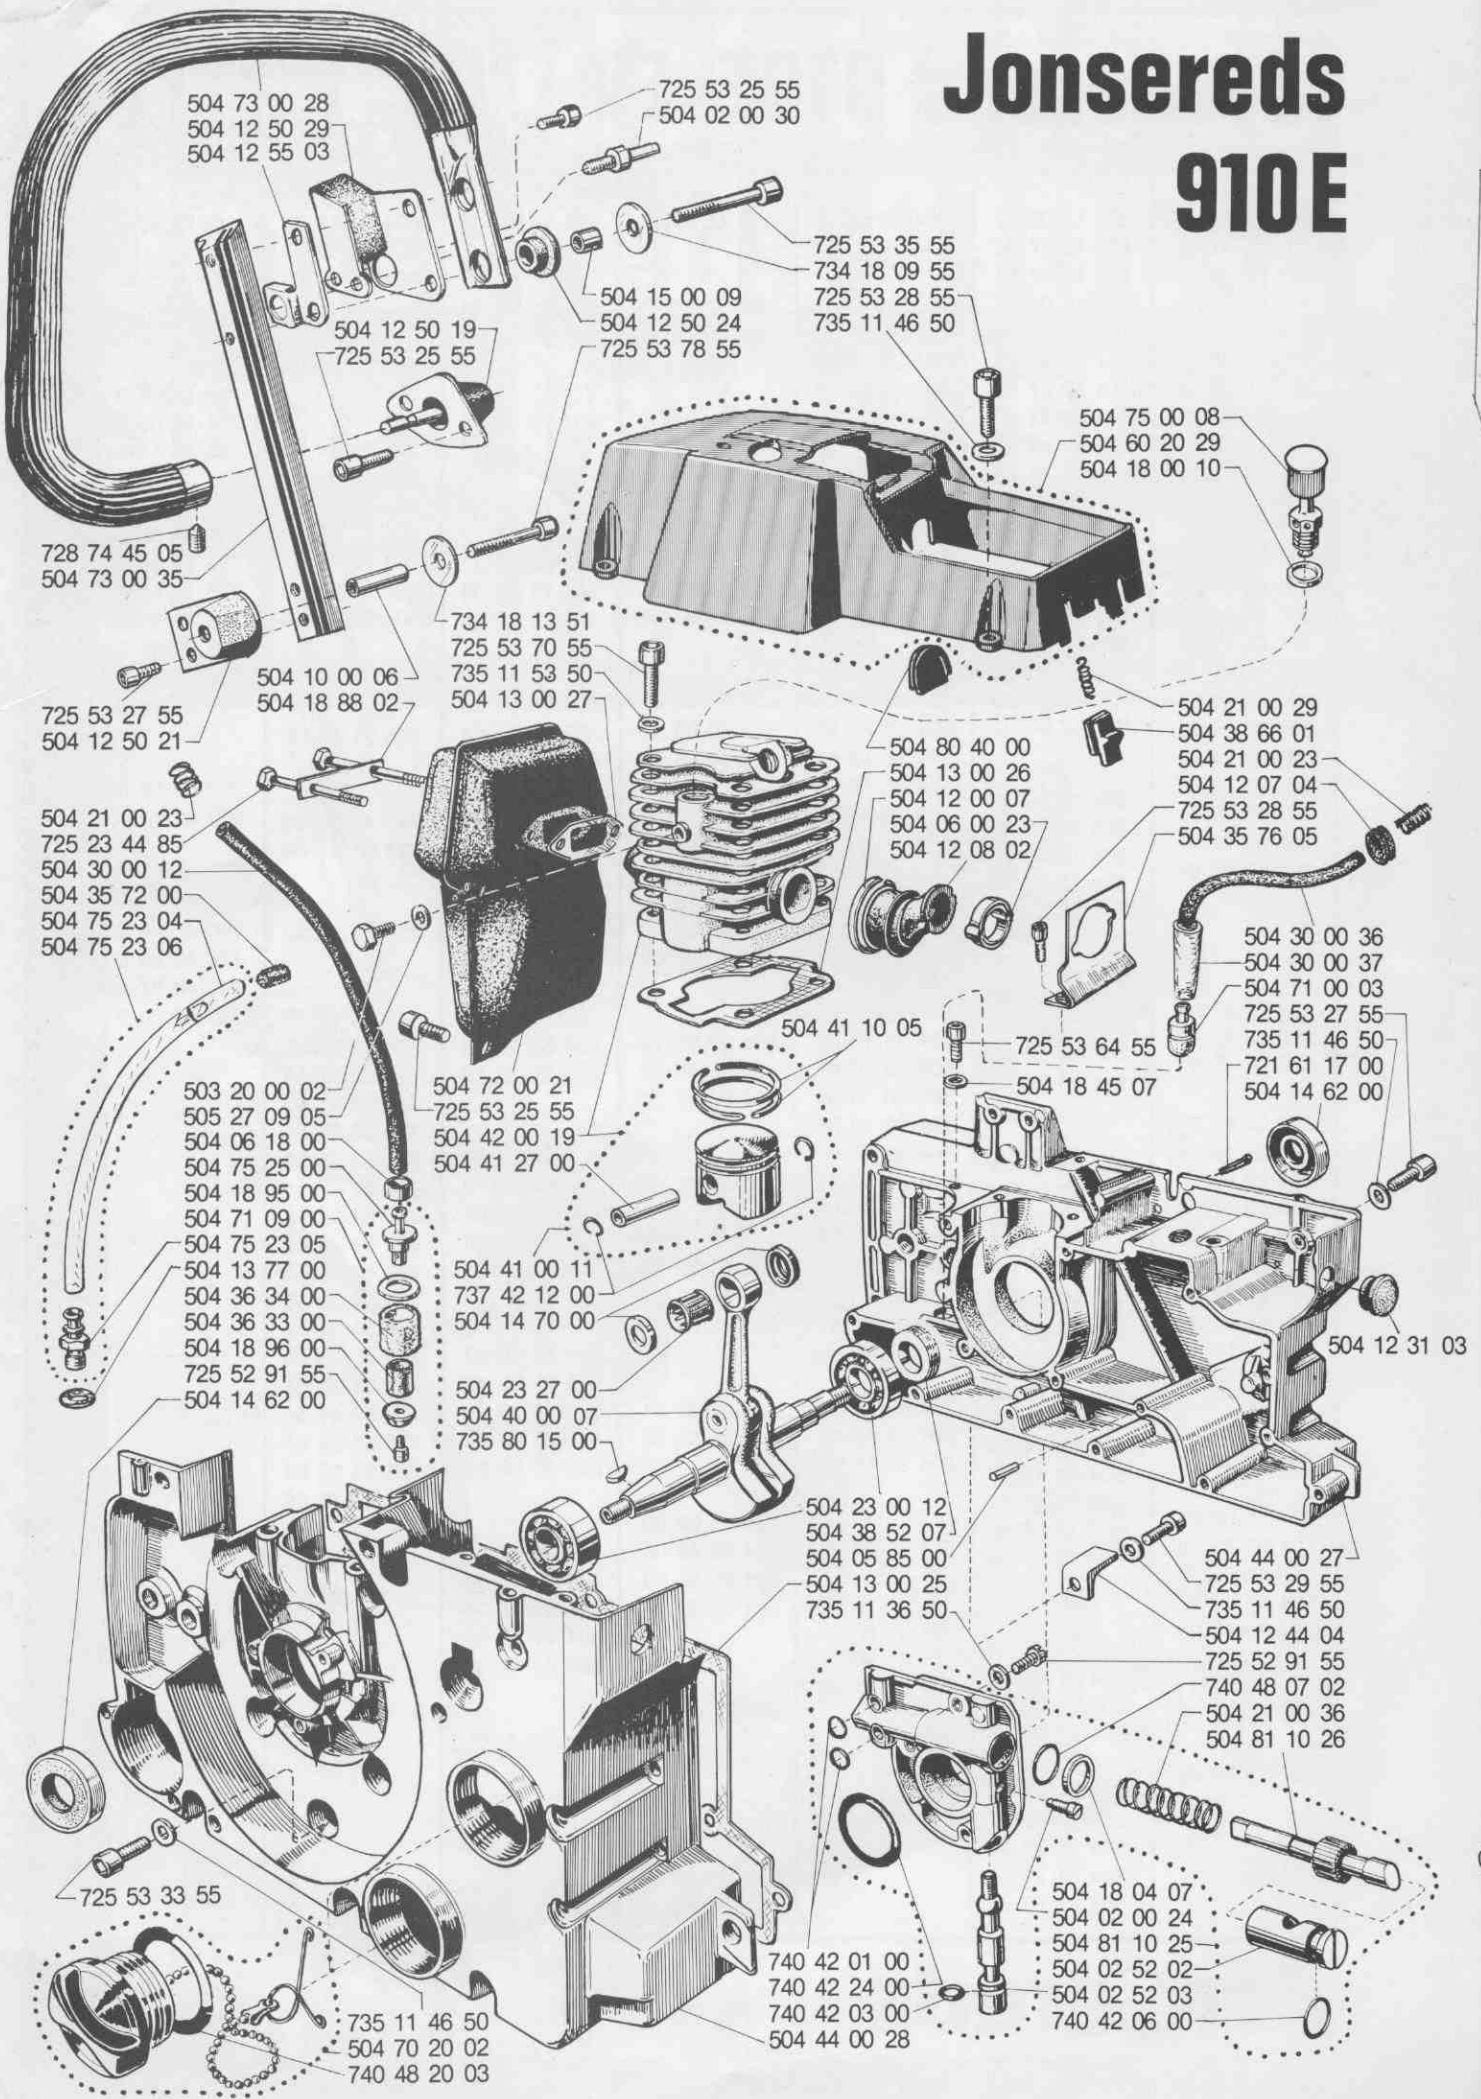

Reservdelistsa för Jonsereds 910E-EV. Spare Parts List Jonsereds 910E-EV.

1981.06.01

Jonsereds 910E

3/8"	501 48 93 01
404"	504 57 86 01

3/8"	504 57 78 01
404"	504 57 86 04

3/8"	504 57 78 00	504 57 86 03
404"	501 48 94 01	504 57 86 02
	501 56 25 01	504 57 86 06
	501 84 84 01	504 57 86 05

3/8"	504 58 27-60 16"	504 58 27-68 19"
	-68 19"	40-76 23"
	-76 22"	-92 29"

725 53 25 55
732 21 14 01

3/8"	504 58 28-60 16"
	-68 19"
	-72 20"

CHAIN

3/8"	504 57 43-60 16"	504 57 84-63 18"
	-68 19"	-76 23"
	-72 20"	-92 29"
	-76 22"	