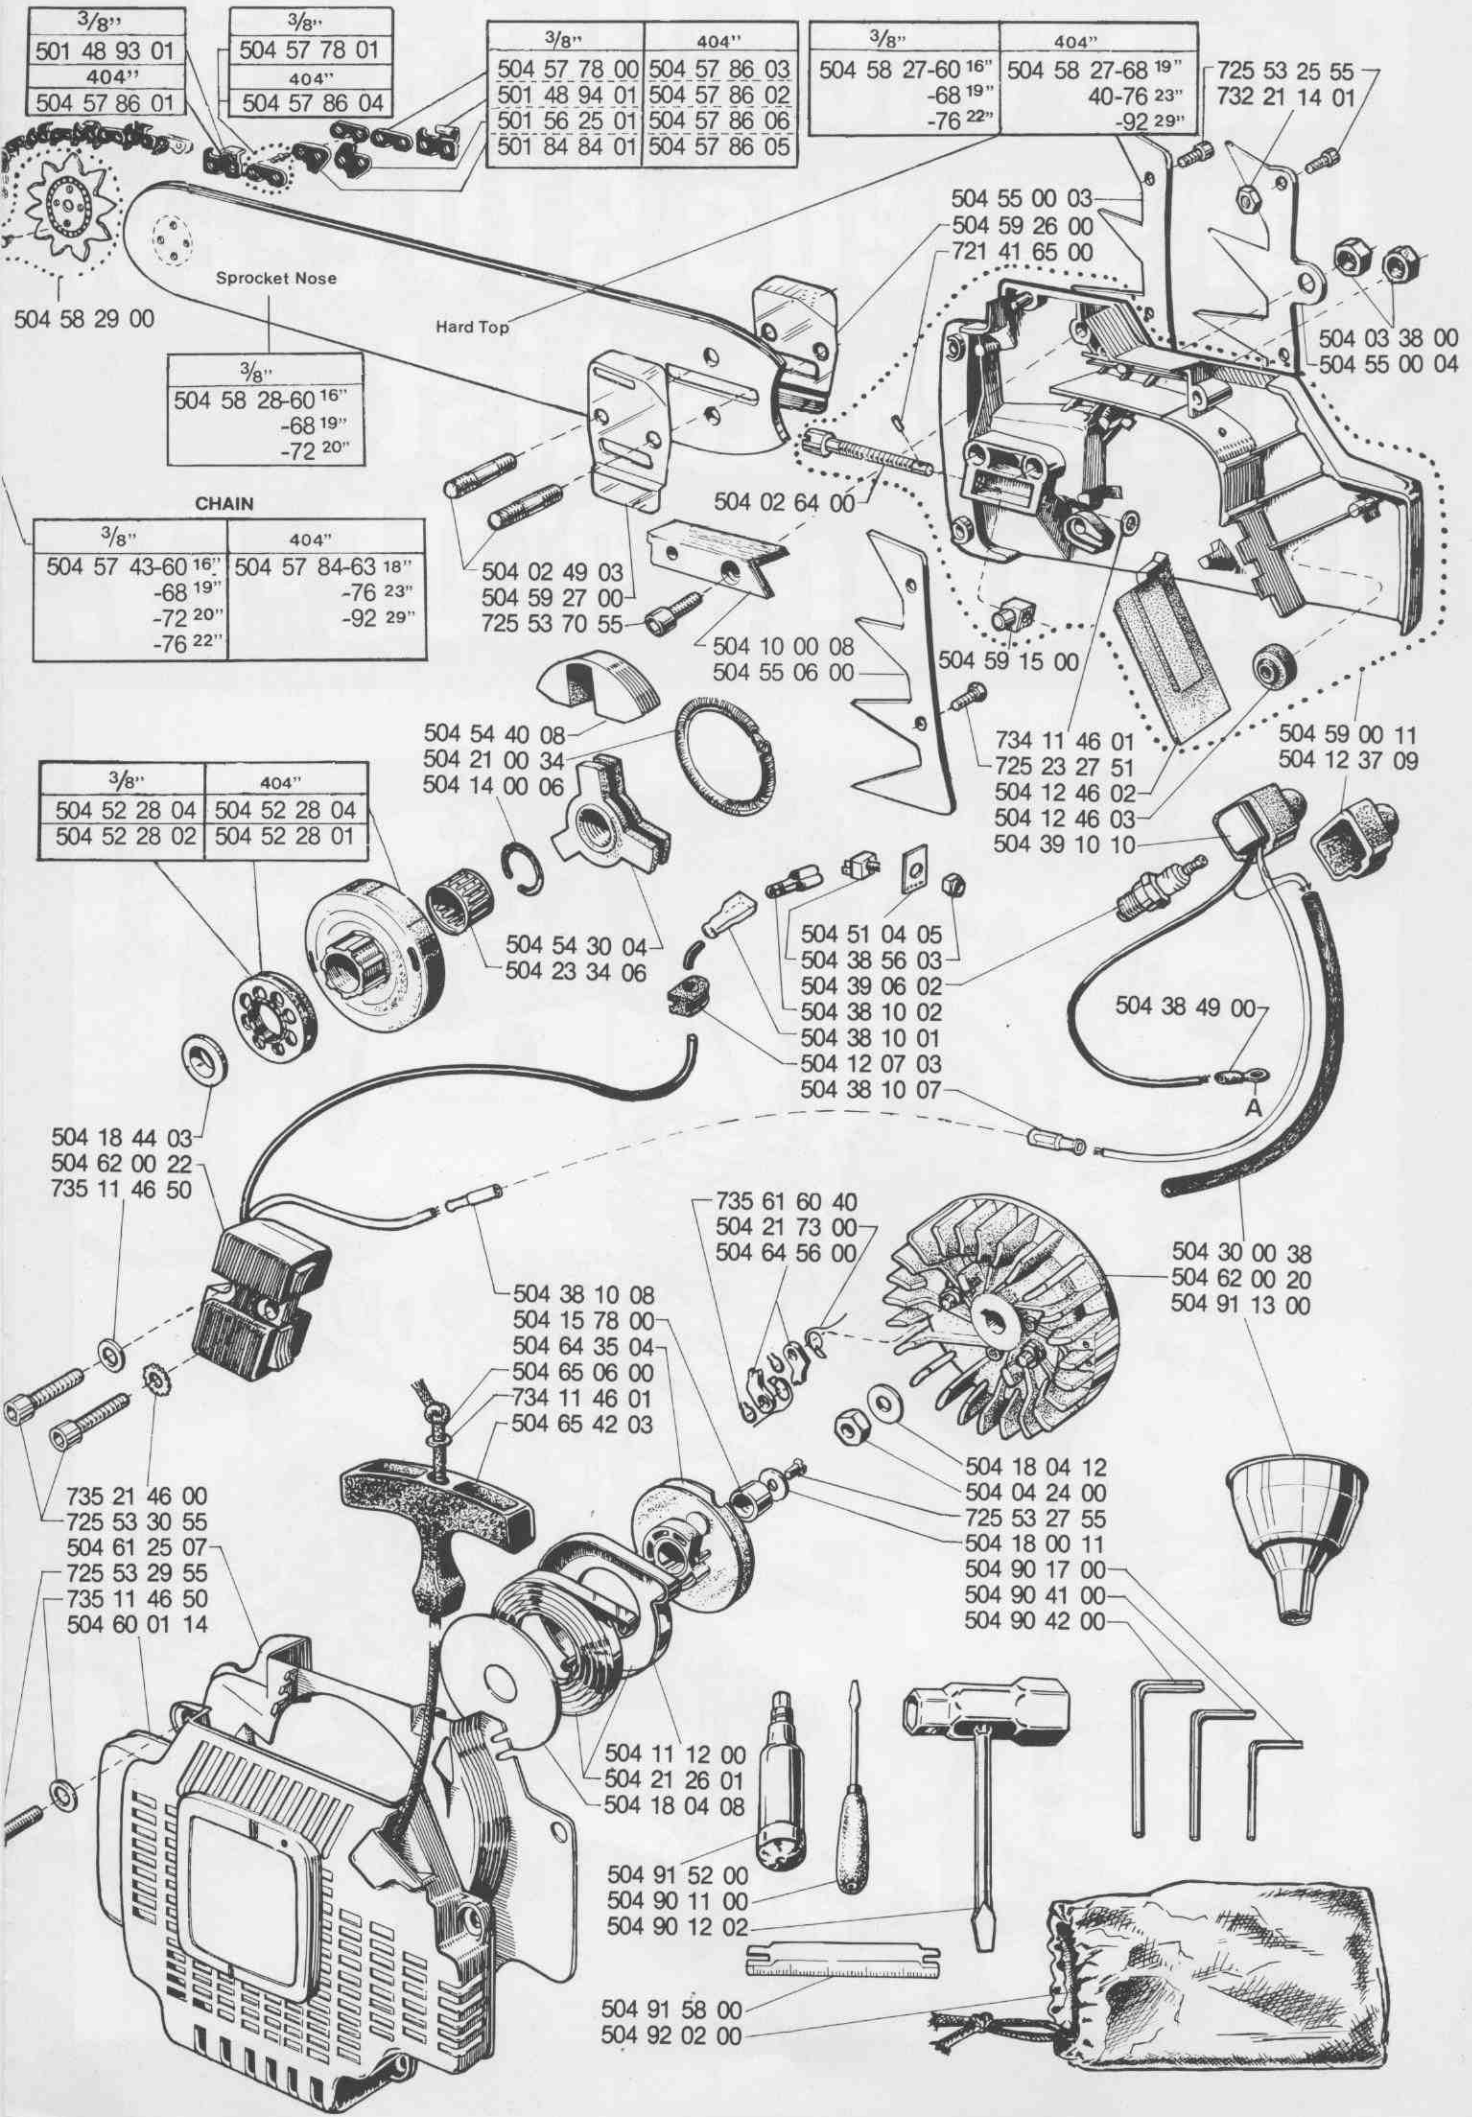

3/8"	501 48 93 01
404"	504 57 86 01

3/8"	504 57 78 01
404"	504 57 86 04

3/8"	504 57 78 00	504 57 86 03
404"	501 48 94 01	504 57 86 02
	501 56 25 01	504 57 86 06
	501 84 84 01	504 57 86 05

3/8"	504 58 27-60 16"	504 58 27-68 19"
	-68 19"	40-76 23"
	-76 22"	-92 29"

725 53 25 55
732 21 14 01

3/8"	504 58 28-60 16"
	-68 19"
	-72 20"

CHAIN

3/8"	504 57 43-60 16"	504 57 84-63 18"
	-68 19"	-76 23"
	-72 20"	-92 29"
	-76 22"	

3/8"	504 52 28 04	504 52 28 04
	504 52 28 02	504 52 28 01