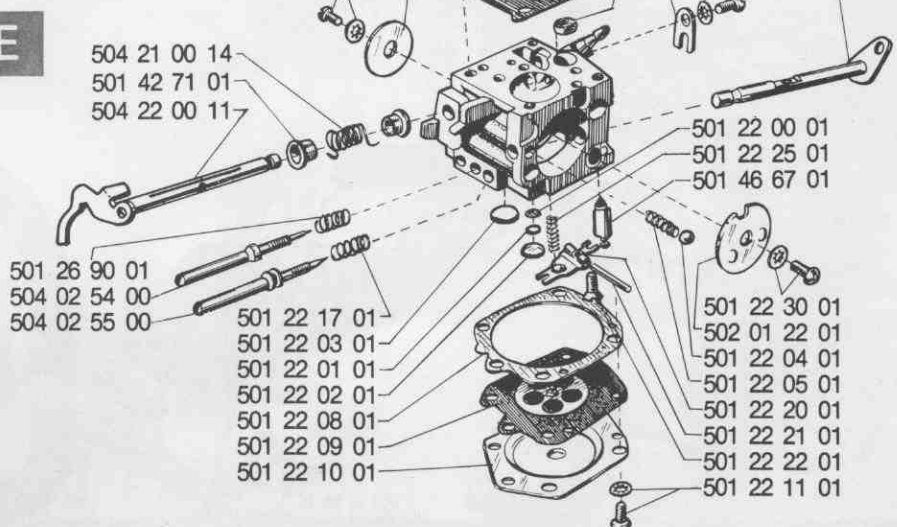

.Jonsereds 910E

Hörselskydd skall bäras vid användning av sågen