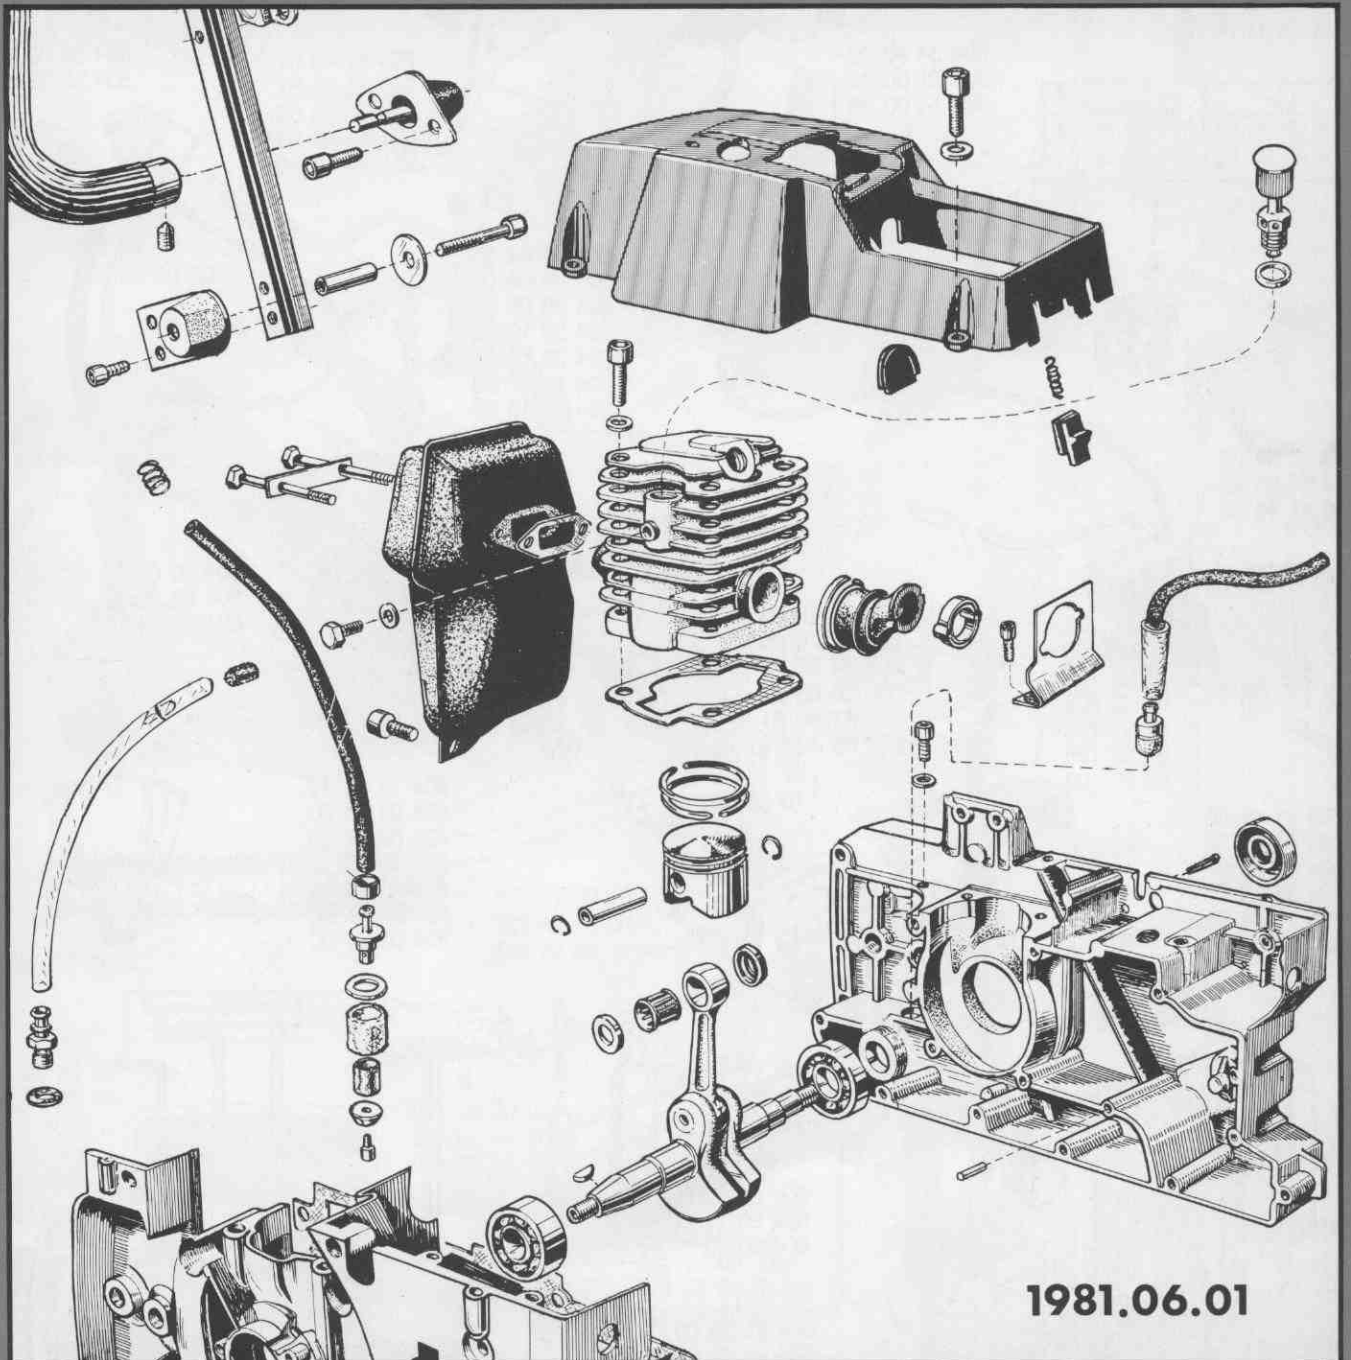

Reservdelistsa för Jonsereds 910E-EV. Spare Parts List Jonsereds 910E-EV.

1981.06.01

Jonsereds 910E

3/8"	501 48 93 01
404"	504 57 86 01

3/8"	504 57 78 01
404"	504 57 86 04

3/8"	504 57 78 00	504 57 86 03
404"	501 48 94 01	504 57 86 02
	501 56 25 01	504 57 86 06
	501 84 84 01	504 57 86 05

3/8"	504 58 27-60 16"	504 58 27-68 19"
	-68 19"	40-76 23"
	-76 22"	-92 29"

725 53 25 55
732 21 14 01

3/8"	504 58 28-60 16"
	-68 19"
	-72 20"

CHAIN

3/8"	504 57 43-60 16"	504 57 84-63 18"
	-68 19"	-76 23"
	-72 20"	-92 29"
	-76 22"	