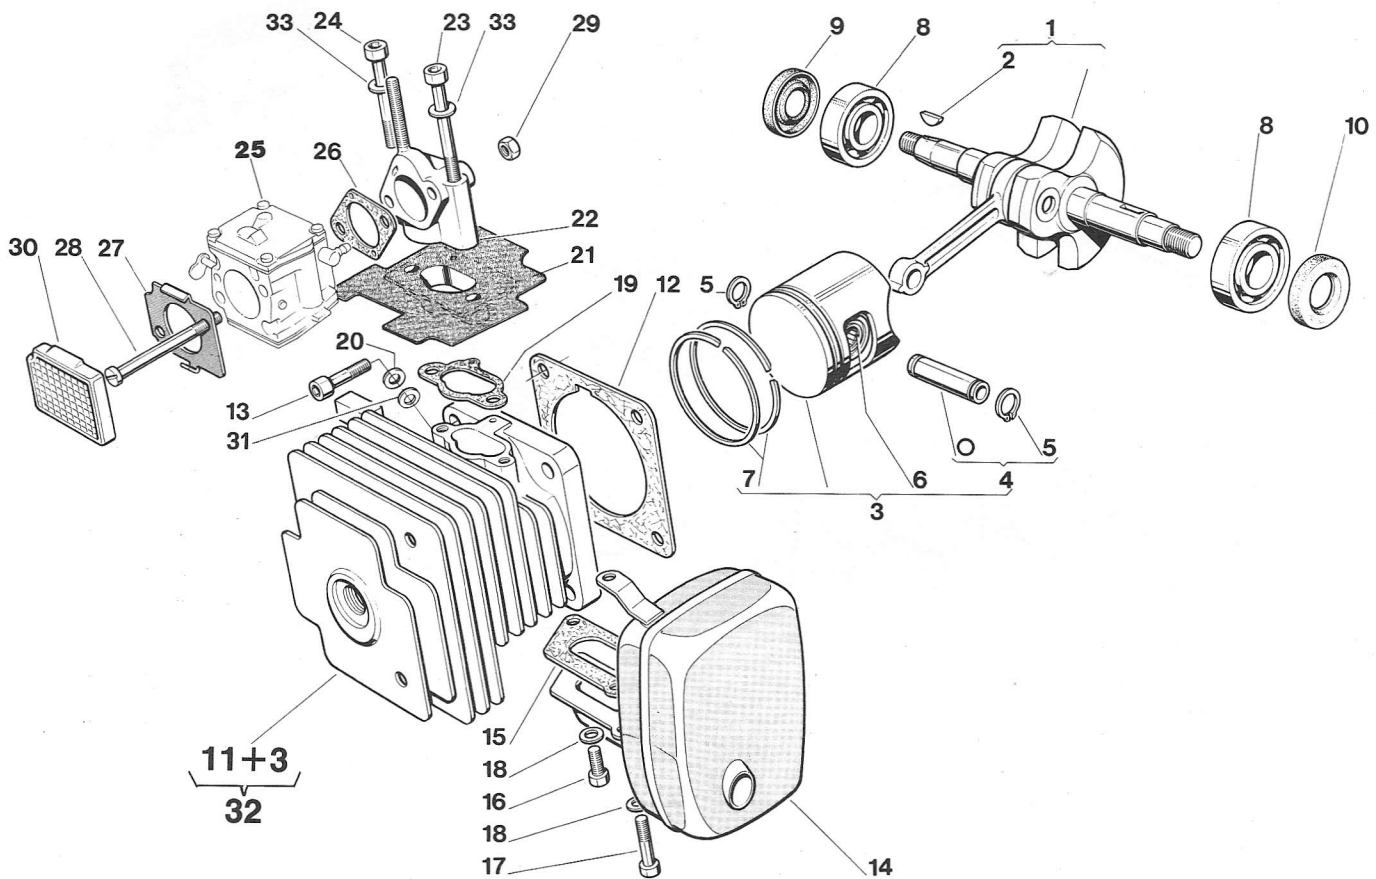

70-70S mod.

BIELLISMO E CILINDRO CRANKSHAFT AND CYLINDER

N.	CODICE CODE	Q.tà Q:ty	DESCRIZIONE	DESCRIPTION	N.	CODICE CODE	Q.tà Q:ty	DESCRIZIONE	DESCRIPTION
1	8150631	1	Ass. albero motore	Crankshaft ass.y	21	4152340	1	Ass. guarniz. paracalore	Gasket ass.y
2	3151010	1	Chiavetta volano	Flywheel key	22	3748070	1	Collettore aspirazione	Intake manifold
3	8150890	1	Ass. pistone	Piston ass.y	23	2132160	1	Vite TCCE M5x55	Screw
4	8158120	1	Ass. spinotto	Piston pin ass.y	24	2135110	1	Vite TX M5x45	Screw
5	3353050	2	Fermo spinotto	Circlip	25	4153020	1	Carburatore HS 158	Carburettor ass.y
6	3116020	2	Cuscinetto a rulli	Needle bearing	26	3723150	1	Guarnizione carburatore	Gasket
7	8123020	1	Coppia fasce Ø 51	Piston ring	27	3610950	1	Schermo carburatore	Screen
8	3112040	2	Cuscinetto a sfere	Ball bearing	28	2122330	2	Vite TCCI M5x70	Screw
9	3121020	1	Anello di tenuta 15x30x8	Seal ring	29	2432040	2	Dado M5	Screw
10	3121010	1	Anello di tenuta 18x30x7	Seal ring	30	3781130	1	Schermo carburatore	Carburettor screen
11	4540060	1	Cilindro Ø 51	Cylinder	31	2312010	4	Rondella piana Ø 6	Washer
12	3723080	1	Guarnizione cilindro	Gasket	32	8540060	1	Ass. cilindro pistone	Cylinder piston ass.y
13	2135150	4	Vite TX M6x23	Screw	33	2312020	1	Rondella piana Ø 5x11x1	Washer
14	4120280	1	Silenziatore	Muffler				PEZZI DI MODELLI PRECEDENTI	PARTS OF PREVIOUS MODELS
15	3723110	1	Guarnizione silenziatore	Gasket	1	8150630	1	Ass. albero motore con camme puntine	Breakers points crankshaft ass.y
16	2135010	1	Vite TX M5x14	Screw					
17	2135050	1	Vite TX M5x30	Screw					
18	2312090	1	Rondella piana Ø 5	Washer					
19	3723130	1	Guarnizione cil. distanz.	Gasket					
20	2370030	4	Rondella Ø 6	Washer