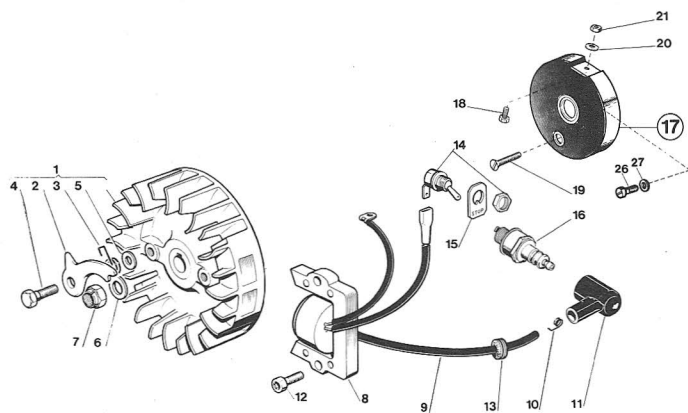

70

PROF. 70S

N.	CODICE CODE	Q.tà Q:ty	DESCRIZIONE	DESCRIPTION	N.	CODICE CODE	Q.tà Q:ty	DESCRIZIONE	DESCRIPTION
1	4150270	1	Ass. volano magnete	Flywheel ass.y	1	8540540	1	Ass. volano magnete	Flywheel ass.y
1	3610280	2	Aggancio avviamento	Starter hook	2	3610280	2	Aggancio avviamento	Starter hook
3	3653220	2	Molla aggancio	Spring	3	3653220	2	Molla aggancio	Spring
4	2652080	2	Vite aggancio 12-24 UNC	Screw	4	2652080	2	Vite aggancio 12-24 UNC	Screw
5	2321150	2	Rondella a t. Ø 5,5x12x0,8	Washer	5	2321150	2	Rondella a t. Ø 5,5x12x0,8	Washer
6	2312080	1	Rondella piana Ø 8	Washer	6	2312080	1	Rondella piana Ø 8	Washer
7	2432050	1	Dado tristop M8	Nut	7	2432050	1	Dado tristop M8	Nut
8	4150220	1	Bobina con cavi	Coil ass.y	8	3210630	1	Bobina elettronica	Electronic coil
9	3210260	1	Cavo candela A.T.	Spark plug cable	9	3210760	1	Cavo candela	Spark plug cable
10	3657050	1	Terminale cavo candela A.T.	Cable end	10	3657050	1	Terminale cavo candela	Cable end
11	3748210	1	Cappuccio candela	Spark plug cover	11	3748880	1	Cappuccio candela	Spark plug cover
12	2135030	2	Vite TX M5x20	Screw	12	2132550	2	Vite TCCE M5x25 INOX	Screw
13	3745130	1	Gommino passacavo	Wire sleeve	13	3745130	1	Gommino passacavo	Wire sleeve
14	8210150	1	Interruttore stop con dado	Switch	14	8210150	1	Interruttore stop con dado	Switch
15	3610440	1	Piastrina stop	Stop plate	15	3610440	1	Piastrina stop	Stop plate
16	3210024	1	Candela M/M 14	Spark plug	16	3210024	1	Candela M/M 14	Spark plug
17	8152320	1	Ass. scatola centralina	Electronic box ass.y	17	8250350	1	Ass. scatola con as.na pompa	Box pump control rod ass.y
18	2112230	1	Vite TE M4x10	Screw	19	2162040	1	Vite TPS M4x30	Screw
19	2162040	1	Vite TSP M4x30	Screw	20	2317110	1	Rosetta speciale	Washer
20	2312120	1	Rondella piana Ø 4	Washer	21	3210700	1	Cavo massa	Ground terminal
21	2412130	1	Dado M4	Nut	23	3783130	1	Feltro	Felt
23	3783130	1	Feltro	Felt	24	4152540	1	Ass. astina ventosa pompa	Pump control rod ass.y
24	4152540	1	Ass. astina ventosa pompa	Pump control rod ass.y	25	3748150	1	Coperchio scatola centralina	Break cover
25	3748150	1	Coperchio scatola centralina	Break cover	26	2132060	2	Vite TCCE M4x16	Screw
26	2132060	2	Vite TCCE M4x16	Screw	27	2321050	2	Rondella a tazza	Screw
27	2321050	2	Rondella a tazza	Washer					
			PEZZI DI MODELLI PRECEDENTI	PARTS OF PREVIOUS MODELS					
	8560100	1	Ass. scatola contatti	Breakers points box ass.y					
	3210070	1	Coppia contatti	Breakers points					
	3210080	1	Condensatore	Condenser					
	3783030	1	Feltro rottore	Break points felt					
	2122180	1	Vite TCCI M4x20	Screw					
	2122080	1	Vite TCCI M4x12	Screw