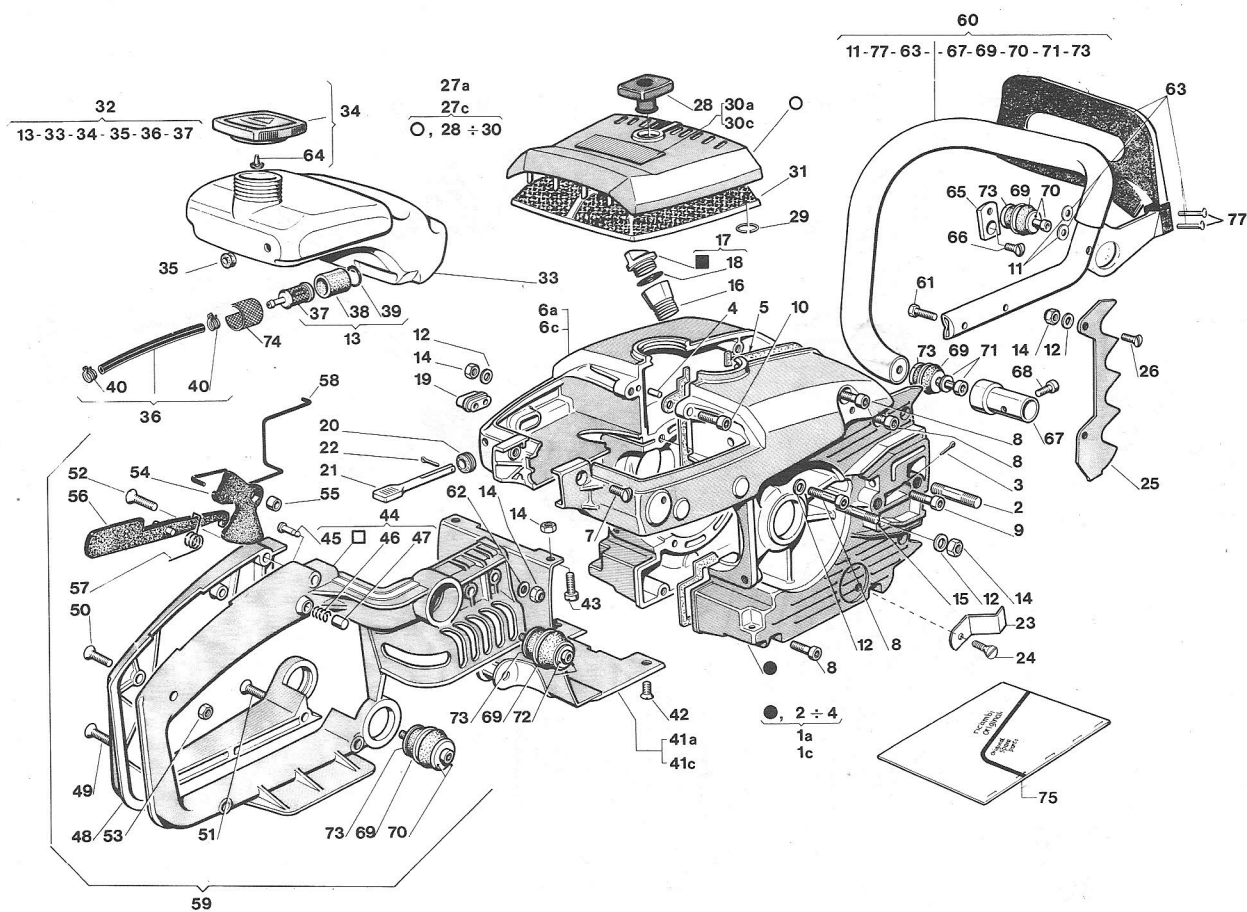

N.	CODICE	Q.tà	DESCRIZIONE	DESCRIPTION	N.	CODICE	Q.tà	DESCRIZIONE	DESCRIPTION
	CODE	Q:ty				CODE	Q:ty		
1a	8520071	1	Ass. semicarter L. frizione ALPINA	Crankcase R. ALPINA	31	3748120	1	Pomello filtro aria	Cover cap
1c	8520078	1	Ass. semicarter L. frizione CASTOR	Crankcase R. CASTOR	32	3356030	1	Anello elastico Ø 14x1,2	Lock washer
2	2610040	2	Prigioniero M8	Stud	33a	3762740	1	Etichetta ALPINA	Transfer ALPINA
3	3311050	1	Copiglia 2x20	Cotter pin	33c	3763610	1	Etichetta CASTOR	Transfer CASTOR
4	3180050	1	Spina centraggio carters	Pin	34	3781030	1	Filtro aria	Air filter
5	3640140	1	Alberino arresto acc.	Pin	35	8151900	1	Ass. serbatoio miscela	Fuel tank ass.y
6	3653080	1	Molla arresto acc.	Spring	36	4560620	1	Serbatoio miscela	Tank
7	3640130	1	Pulsante arresto acc.	Push button	37a	4151710	1	Tappo miscela	Fuel tank cap
8	3723090	1	Guarnizione carters	Gasket	38	3745131	1	Gommino	Pipe sleeve
9a	4520061	1	Semicarter L. volano ALPINA	Crankcase L. ALPINA	39	8782370	1	Ass. tubo pescante	Tube ass.y
9c	4520068	1	Semicarter L. volano CASTOR	Crankcase L. CASTOR	40	8781220	1	Pescante carb. con rete	Fuel dipper
10	2142010	2	Vite TSGS M5X12	Screw	41	3783040	1	Feltro pescante	Intake felt
11	2135060	8	Vite TX M5x25	Screw	42	3721100	1	Anello OR.	O. Ring
12	2135050	3	Vite TX M5x30	Screw	43	3657140	2	Fascetta stringitubo	Clamp
13	2135030	4	Vite TX M5x20	Screw	44a	4150210	1	Cuffia copricilindro ALPINA	Cylinder cover ALPINA
14	3745280	1	Valvola tappo miscela	Mix tank-cap valve	44c	4150215	1	Cuffia copricilindro CASTOR	Cylinder cover CASTOR
15	2312090	4	Rondella piana Ø 5	Washer	45	2135010	2	Vite TX M5x14	Screw
16	4251040	1	Ass. pescante carburante	Fuel dipper ass.y	46	2142020	2	Vite TSGS M5x22	Screw
17	2432040	4	Dado M5	Nut	47	2670050	1	Dado	Nut
18	4150800	1	Prigioniero	Stud	48	4560290	1	Protezione marmitta	Muffler protection
19	3748500	1	Prolunga tappo olio	Oil cap prolong	49	4150200	1	Corrimano	Handle
20	4150760	1	Tappo serbatoio olio	Oil tank cap	50	2132120	1	Vite TCCE M6x20	Screw
21	3721020	1	Guarnizione tappo olio	Oil tank cap seal	51	4151100	1	Paramano fisso	Fixed hand guard
22	3745060	1	Gommino getti	Rubber gasket	52	2132420	1	Vite TCCE M6x35	Screw
23	3745070	1	Gommino passacavo	Wire sleeve	53	8723090	1	Serie guarnizioni	Gasket-set
24	3743040	1	Leva aria	Choke lever	54	3781220	1	Rete filtro pescante	Filter screen
25	3311030	1	Copiglia 2x12	Cotter pin	55	2312280	1	Rondella piana Ø 5.3	Washer
26	3749010	1	Paracatena	Chain guard	PEZZI DI MODELLI PRECEDENTI				PARTS OF PREVIOUS MODELS
27	2135040	1	Vite TX M5x18	Screw	26	3748560	1	Tubo paracatena	Chain guard tube
28	3743031	1	Leva acceleratore	Throttle lever	27	2132230	1	Vite TCCE M6x40	Screw
29	3655041	1	Tirante acceleratore	Throttle rod	28	3743030	1	Leva acceleratore	Throttle lever
30a	4154510	1	Ass. coprifiltro ALPINA	Filter cover ass.y ALPINA	29	3655040	1	Tirante acceleratore	Throttle rod
30c	4154530	1	Ass. coprifiltro CASTOR	Filter cover ass.y CASTOR	37	4150171	1	Tappo miscela	Fuel tank cap