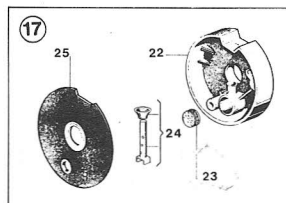

70

PROF. 70S

N.	CODICE CODE	Q.tà Q:ty	DESCRIZIONE	DESCRIPTION	N.	CODICE CODE	Q.tà Q:ty	DESCRIZIONE	DESCRIPTION
1	4150270	1	Ass. volano magnete	Flywheel ass.y	1	8540540	1	Ass. volano magnete	Flywheel ass.y
1	3610280	2	Aggancio avviamento	Starter hook	2	3610280	2	Aggancio avviamento	Starter hook
3	3653220	2	Molla aggancio	Spring	3	3653220	2	Molla aggancio	Spring
4	2652080	2	Vite aggancio 12-24 UNC	Screw	4	2652080	2	Vite aggancio 12-24 UNC	Screw
5	2321150	2	Rondella a t. Ø 5,5x12x0,8	Washer	5	2321150	2	Rondella a t. Ø 5,5x12x0,8	Washer
6	2312080	1	Rondella piana Ø 8	Washer	6	2312080	1	Rondella piana Ø 8	Washer
7	2432050	1	Dado tristop M8	Nut	7	2432050	1	Dado tristop M8	Nut
8	4150220	1	Bobina con cavi	Coil ass.y	8	3210630	1	Bobina elettronica	Electronic coil
9	3210260	1	Cavo candela A.T.	Spark plug cable	9	3210760	1	Cavo candela	Spark plug cable
10	3657050	1	Terminale cavo candela A.T.	Cable end	10	3657050	1	Terminale cavo candela	Cable end
11	3748210	1	Cappuccio candela	Spark plug cover	11	3748880	1	Cappuccio candela	Spark plug cover
12	2135030	2	Vite TX M5x20	Screw	12	2132550	2	Vite TCCE M5x25 INOX	Screw
13	3745130	1	Gommino passacavo	Wire sleeve	13	3745130	1	Gommino passacavo	Wire sleeve
14	8210150	1	Interruttore stop con dado	Switch	14	8210150	1	Interruttore stop con dado	Switch
15	3610440	1	Piastrina stop	Stop plate	15	3610440	1	Piastrina stop	Stop plate
16	3210024	1	Candela M/M 14	Spark plug	16	3210024	1	Candela M/M 14	Spark plug
17	8152320	1	Ass. scatola centralina	Electronic box ass.y	17	8250350	1	Ass. scatola con as.na pompa	Box pump control rod ass.y
18	2112230	1	Vite TE M4x10	Screw	19	2162040	1	Vite TPS M4x30	Screw
19	2162040	1	Vite TSP M4x30	Screw	20	2317110	1	Rosetta speciale	Washer
20	2312120	1	Rondella piana Ø 4	Washer	21	3210700	1	Cavo massa	Ground terminal
21	2412130	1	Dado M4	Nut	23	3783130	1	Feltro	Felt
23	3783130	1	Feltro	Felt	24	4152540	1	Ass. astina ventosa pompa	Pump control rod ass.y
24	4152540	1	Ass. astina ventosa pompa	Pump control rod ass.y	25	3748150	1	Coperchio scatola centralina	Break cover
25	3748150	1	Coperchio scatola centralina	Break cover	26	2132060	2	Vite TCCE M4x16	Screw
26	2132060	2	Vite TCCE M4x16	Screw	27	2321050	2	Rondella a tazza	Screw
27	2321050	2	Rondella a tazza	Washer					
			PEZZI DI MODELLI PRECEDENTI	PARTS OF PREVIOUS MODELS					
	8560100	1	Ass. scatola contatti	Breakers points box ass.y					
	3210070	1	Coppia contatti	Breakers points					
	3210080	1	Condensatore	Condenser					
	3783030	1	Feltro rottore	Break points felt					
	2122180	1	Vite TCCI M4x20	Screw					
	2122080	1	Vite TCCI M4x12	Screw