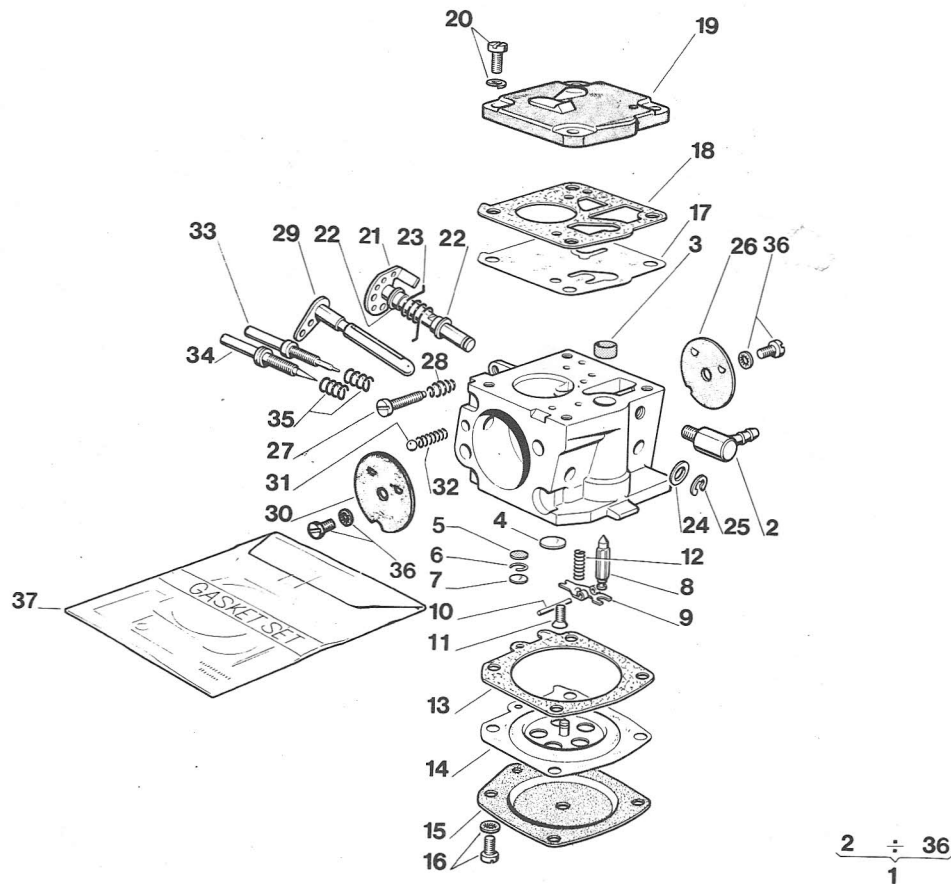

N.	CODICE CODE	Q.tà Q:ty	DESCRIZIONE	DESCRIPTION	N.	CODICE CODE	Q.tà Q:ty	DESCRIZIONE	DESCRIPTION
1	4153020	1	Ass. carburatore	Carburettor ass.y	21	3640900	1	Albero farfalla acc.	Throttle shutter shaft
2	3748600	1	Raccordo presa carbur.	Fitting	22	3748620	2	Boccola in plastica	Plastic bushing
3	3781210	1	Filtro carburante	Screen	23	3653420	1	Molla albero farfalla	Spring
4	3611410	1	Tappo grande	Welch plug	24	2312250	1	Rondella	Washer
5	3781200	1	Filtro carburante	Screen	25	3351050	1	Fermo RS	Clip
6	3356040	1	Fermo filtro carburante	Retaining pin	26	3611460	1	Farfalla acceleratore	Throttle shutter
7	3611440	1	Tappo piccolo	Welch plug	27	2652560	1	Vite giri minimo	Idle speed screw
8	3630210	1	Valvola spillo	Inlet needle	28	3653400	1	Molla vite giri minimo	Spring
9	3611450	1	Bilanciere	Control lever	29	3641310	1	Albero farfalla aria	Choke shutter shaft
10	3640880	1	Perno per bilanciere	Fulcrum pin	30	3612430	1	Farfalla aria	Choke shutter
11	2652400	1	Vite fermo bilanciere	Pin retaining screw	31	3180130	1	Sfera per scatto	Friction ball
12	3653410	1	Molla comando valvola	Inlet tension spring	32	3653380	1	Molla scatto farf. aria	Spring
13	for. ass	1	Guarnizione (vedi n.37)	Gasket	33	2652520	1	Getto minimo	Idle mixture screw
14	for. ass	1	Membrana (vedi n.37)	Diaphragm	34	2652510	1	Getto massimo	High mixture screw
15	3611420	1	Coperchio membrana	Cover	35	3653350	2	Molla per getti	Spring
16	2652430	4	Vite cop. con rondella	Cover screw	36	2652390	2	Vite farfalla	Shutter screw
17	for.ass	1	Membrana pompa (vedi n.37)	Pump Diaphragm	37	8723390	1	Corredo membrane (incl. 13, 14, 17, 18)	Diaphr. gasket-set
18	for.ass	1	Guarnizione coperchio (vedi n.37)	Gasket					
19	3660280	1	Coperchio membrana	Cover					
20	2652550	4	Vite cop. con rondella	Cover screw					
					PEZZI DI MODELLI PRECEDENTI		PARTS OF PREVIOUS MODELS		
					29	3640890	1	Albero farfalla aria	Choke shutter shaft
					30	3611430	1	Farfalla aria	Choke shutter