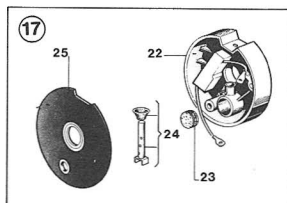

70

PROF. 70S

N.	CODICE CODE	Q.tà Q:ty	DESCRIZIONE	DESCRIPTION	N.	CODICE CODE	Q.tà Q:ty	DESCRIZIONE	DESCRIPTION
1	4150270	1	Ass. volano magnete	Flywheel ass.y	1	8540540	1	Ass. volano magnete	Flywheel ass.y
1	3610280	2	Aggancio avviamento	Starter hook	2	3610280	2	Aggancio avviamento	Starter hook
3	3653220	2	Molla aggancio	Spring	3	3653220	2	Molla aggancio	Spring
4	2652080	2	Vite aggancio 12-24 UNC	Screw	4	2652080	2	Vite aggancio 12-24 UNC	Screw
5	2321150	2	Rondella a t. Ø 5,5x12x0,8	Washer	5	2321150	2	Rondella a t. Ø 5,5x12x0,8	Washer
6	2312080	1	Rondella piana Ø 8	Washer	6	2312080	1	Rondella piana Ø 8	Washer
7	2432050	1	Dado tristop M8	Nut	7	2432050	1	Dado tristop M8	Nut
8	4150220	1	Bobina con cavi	Coil ass.y	8	3210630	1	Bobina elettronica	Electronic coil
9	3210260	1	Cavo candela A.T.	Spark plug cable	9	3210760	1	Cavo candela	Spark plug cable
10	3657050	1	Terminale cavo candela A.T.	Cable end	10	3657050	1	Terminale cavo candela	Cable end
11	3748210	1	Cappuccio candela	Spark plug cover	11	3748880	1	Cappuccio candela	Spark plug cover
12	2135030	2	Vite TX M5x20	Screw	12	2132550	2	Vite TCCE M5x25 INOX	Screw
13	3745130	1	Gommino passacavo	Wire sleeve	13	3745130	1	Gommino passacavo	Wire sleeve
14	8210150	1	Interruttore stop con dado	Switch	14	8210150	1	Interruttore stop con dado	Switch
15	3610440	1	Piastrina stop	Stop plate	15	3610440	1	Piastrina stop	Stop plate
16	3210024	1	Candela M/M 14	Spark plug	16	3210024	1	Candela M/M 14	Spark plug
17	8152320	1	Ass. scatola centralina	Electronic box ass.y	17	8250350	1	Ass. scatola con as.na pompa	Box pump control rod ass.y
18	2112230	1	Vite TE M4x10	Screw	19	2162040	1	Vite TPS M4x30	Screw
19	2162040	1	Vite TSP M4x30	Screw	20	2317110	1	Rosetta speciale	Washer
20	2312120	1	Rondella piana Ø 4	Washer	21	3210700	1	Cavo massa	Ground terminal
21	2412130	1	Dado M4	Nut	23	3783130	1	Feltro	Felt
23	3783130	1	Feltro	Felt	24	4152540	1	Ass. astina ventosa pompa	Pump control rod ass.y
24	4152540	1	Ass. astina ventosa pompa	Pump control rod ass.y	25	3748150	1	Coperchio scatola centralina	Break cover
25	3748150	1	Coperchio scatola centralina	Break cover	26	2132060	2	Vite TCCE M4x16	Screw
26	2132060	2	Vite TCCE M4x16	Screw	27	2321050	2	Rondella a tazza	Screw
27	2321050	2	Rondella a tazza	Washer					
			PEZZI DI MODELLI PRECEDENTI	PARTS OF PREVIOUS MODELS					
	8560100	1	Ass. scatola contatti	Breakers points box ass.y					
	3210070	1	Coppia contatti	Breakers points					
	3210080	1	Condensatore	Condenser					
	3783030	1	Feltro rottore	Break points felt					
	2122180	1	Vite TCCI M4x20	Screw					
	2122080	1	Vite TCCI M4x12	Screw