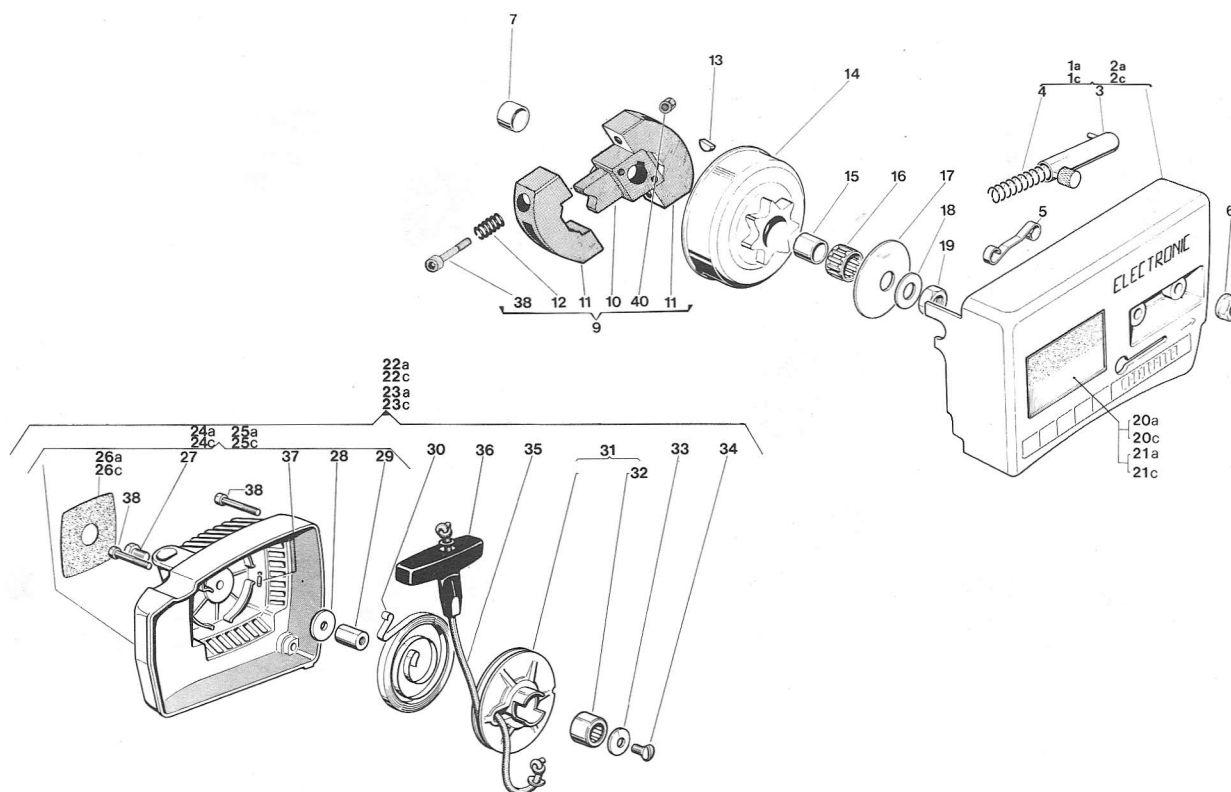

N.	CODICE	Q.tà	DESCRIZIONE	DESCRIPTION	N.	CODICE	Q.tà	DESCRIZIONE	DESCRIPTION
	CODE	Q:ty				CODE	Q:ty		
1a	4154111	1	Ass. carter frizione ALPINA	Clutch housing ALPINA	26c	3763580	1	Etichetta CASTOR	Transfer CASTOR
2a					27	2652070	1	Vite TE M10x16	Screw
1c	4154121	1	Ass. carter frizione CASTOR	Clutch housing CASTOR	28	2321120	1	Rondella a tazza Ø 12	Washer
2c					29	3640160	1	Perno puleggia avviamento	Starter pulley stud
3	4120340	1	Tendicatena	Chain tensioner	30	4150140	1	Molla avvitatore	Starter spring
4	3653100	1	Molla tendicatena	Spring	31	4154160	1	Ass. puleggia avvitatore	Starter pulley ass.y
5	3610290	1	Riduttore per prigionieri	Reduction	32	3116030	1	Cuscinetto a rulli	Needle bearing
6	2670120	2	Dado con rondella M8	Nut	33	2321040	1	Rondella a tazza	Washer
7	3158061	1	Boccola albero motore	Bushing	34	2142010	1	Vite TSGS M5x12	Screw
9	4152510	1	Ass. frizione	Clutch ass.y	35	4152130	1	Fune avv. con rondella	Starter rope
10	4510310	1	Portamasse	Clutch drive	36	3748310	1	Impugnatura avvitatore	Starter handle
11	4510300	2	Massa frizione	Clutch unit	37	3314070	1	Spina elastica Ø 3x10	Pin
12	3653690	2	Molla frizione	Spring	38	2135110	5	Vite TX M5x45	Screw
13	3151020	1	Chiavetta frizione	Clutch key	40	2670200	2	Dado frizione	Clutch nut
14	4121260	1	Campana frizione 7 denti	Clutch key					
15	3158020	1	Boccola per frizione	Bushing				PEZZI DI MODELLI PRECEDENTI	PARTS OF PREVIOUS MODELS
16	3114100	1	Cuscinetto a rulli	Needle bearing	14	4120350	1	Campana frizione 8 denti	Clutch key
17	3610330	1	Disco guida catena	Disc	16	3114040	1	Gabbia a rulli	Needle bearing
18	2321060	1	Rondella a tazza Ø 10	Washer	10	4510060	1	Portasettore frizione	Clutch drive
19	2412050	1	Dado M 10	Nut	11	3660070	6	Settore frizione	Clutch unit
20a	3762720	1	Etichetta ALPINA x 70	Transfer ALPINA x 70	12	3653110	2	Molla frizione	Spring
20c	3763590	1	Etichetta CASTOR x 70	Transfer CASTOR x 70	7	3158060	1	Boccola albero motore	Bushing
21a	3765000	1	Etichetta ALPINA x P70S	Transfer ALPINA x P70S					
21c	3763890	1	Etichetta CASTOR x P70S	Transfer CASTOR x P70S					
22a	4154100	1	Ass. carter avviamento ALPINA	Recoil starter ALPINA					
23a									
22c	4154105	1	Ass. carter avviamento CASTOR	Recoil starter CASTOR					
23c									
24a	8520080	1	Ass. carter avvitatore ALPINA	Starter housing ALPINA					
25a									
24c	8520085	1	Ass. carter avvitatore CASTOR	Starter housing CASTOR					
25c									
26a	3762710	1	Etichetta ALPINA	Transfer ALPINA