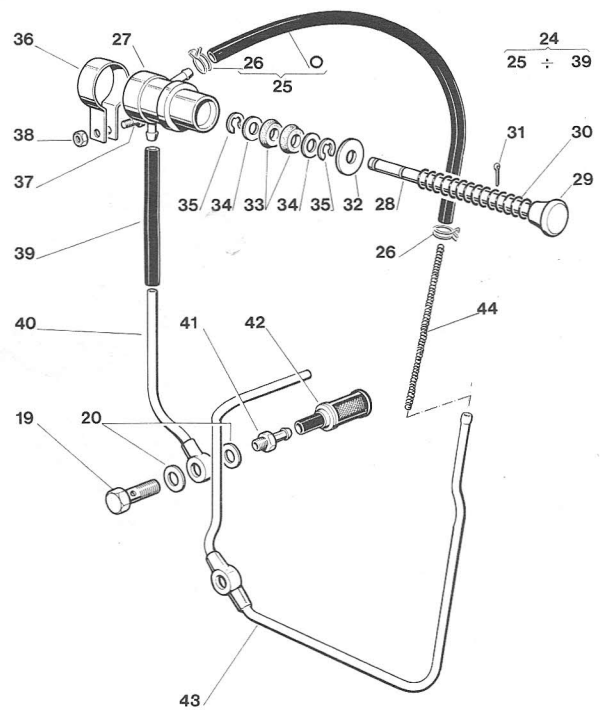

PROF.-70S

N.	CODICE CODE	Q.tà Q:ty	DESCRIZIONE	DESCRIPTION	N.	CODICE CODE	Q.tà Q:ty	DESCRIZIONE	DESCRIPTION
1	8154090	1	Pompa olio automatica	Autom. oil pump	26	3657140	2	Fascetta stringitubo	Clamp
2	8520330	1	Corpo pompa	Pump body	27	8640210	1	Corpo pompa a mano	Hand pump body
3	3640290	1	Tappo pompa olio	Pump cap	28	3640240	1	Asta comando pompa a mano	Pump control rod
4	8170030	1	Pistone pompa autom.	Pump piston	29	3670020	1	Pulsante pompa a mano	Push button
5	3721120	1	Guarnizione OR	Seal	30	3653130	1	Molla ritorno pompa a mano	Spring
6	3180070	1	Spina per pompa	Pin	31	3311030	1	Copiglia 2x12	Cotter pin
7	3640200	1	Freno per pistoncino	Piston brake	32	2312150	1	Rondella a t. Ø 5,5x12x0,8	Washer
8	3653120	1	Molla freno pompa	Pump brake spring	33	3121100	2	Anello di tenuta	Seal ring
9	3610270	1	Molla rotazione pompa	Pump moving plate	34	2312090	2	Rondella piana Ø 5	Washer
10	2122090	1	Vite TCCI M4x6	Screw	35	3351050	2	Anello seeger Ø 5	Snap ring
11	3723120	1	Guarnizione pompa	Gasket	36	3610320	1	Fascetta	Clamp
12	3630020	1	Raccordo aspirazione olio	Special screw	37	2112140	1	Vite TE M5x16	Screw
13	4150250	1	Pescante olio	Pickup oil	38	2432040	1	Dado M5	Nut
14	3741100	1	Schermo pompa olio	Pump protection	39	3782120	1	Condotto aspirazione pompa	Oil intake line
15	4152540	1	Ass. astina ventosa pompa	Pump shaft driver ass.y	40	4120360	1	Raccordo aspirazione	Special screw
16	3745220	1	Ventosa asta pompa olio	Pump shaft sucker	41	3630020	1	Raccordo aspirazione olio	Special screw
17	2135040	2	Vite TX M5x18	Screw	42	4150280	1	Pescante olio pompa a mano	Hand pump pick-up
18	4120320	1	Condotto mandata olio	Oil line	43	4120370	1	Tubazione doppia mandata	Oil intake tube
19	2652570	2	Vite raccordo M6	Screw	44	3653800	1	Molla tubo olio	Spring
20	2360010	4	Rondella in rame Ø 6	Washer				PEZZI DI MODELLI PRECEDENTI	PARTS OF PREVIOUS MODELS
21	3782330	1	Tubo raccordo in gomma	Rubber tube	19	2652050	1	Vite raccordo M6x16	Screw
22	3624050	1	Condotto olio	Oil tube					
23	3782160	1	Tubetto in gomma	Rubber tube					
24	8150340	1	Ass. pompa a mano	Hand pump ass.y					
25	8782130	1	Condotto olio	Oil line