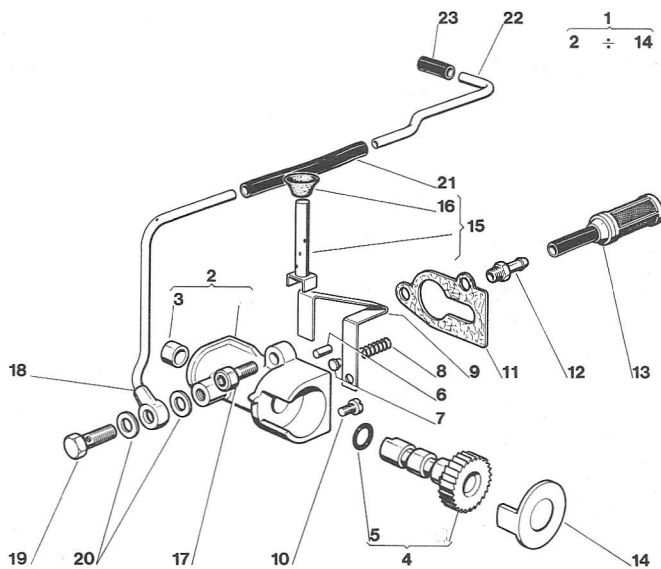

70 . PROF.-70S