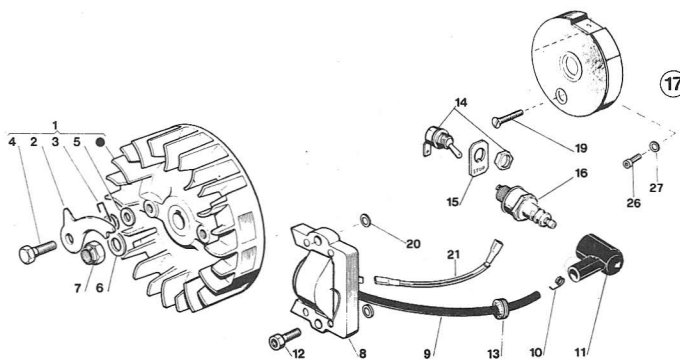

70

PROF. 70S

N.	CODICE CODE	Q.tà Q:ty	DESCRIZIONE	DESCRIPTION	N.	CODICE CODE	Q.tà Q:ty	DESCRIZIONE	DESCRIPTION
1	4150270	1	Ass. volano magnete	Flywheel ass.y	1	8540540	1	Ass. volano magnete	Flywheel ass.y
1	3610280	2	Aggancio avviamento	Starter hook	2	3610280	2	Aggancio avviamento	Starter hook
3	3653220	2	Molla aggancio	Spring	3	3653220	2	Molla aggancio	Spring
4	2652080	2	Vite aggancio 12-24 UNC	Screw	4	2652080	2	Vite aggancio 12-24 UNC	Screw
5	2321150	2	Rondella a t. Ø 5,5x12x0,8	Washer	5	2321150	2	Rondella a t. Ø 5,5x12x0,8	Washer
6	2312080	1	Rondella piana Ø 8	Washer	6	2312080	1	Rondella piana Ø 8	Washer
7	2432050	1	Dado tristop M8	Nut	7	2432050	1	Dado tristop M8	Nut
8	4150220	1	Bobina con cavi	Coil ass.y	8	3210630	1	Bobina elettronica	Electronic coil
9	3210260	1	Cavo candela A.T.	Spark plug cable	9	3210760	1	Cavo candela	Spark plug cable
10	3657050	1	Terminale cavo candela A.T.	Cable end	10	3657050	1	Terminale cavo candela	Cable end
11	3748210	1	Cappuccio candela	Spark plug cover	11	3748880	1	Cappuccio candela	Spark plug cover
12	2135030	2	Vite TX M5x20	Screw	12	2132550	2	Vite TCCE M5x25 INOX	Screw
13	3745130	1	Gommino passacavo	Wire sleeve	13	3745130	1	Gommino passacavo	Wire sleeve
14	8210150	1	Interruttore stop con dado	Switch	14	8210150	1	Interruttore stop con dado	Switch
15	3610440	1	Piastrina stop	Stop plate	15	3610440	1	Piastrina stop	Stop plate
16	3210024	1	Candela M/M 14	Spark plug	16	3210024	1	Candela M/M 14	Spark plug
17	8152320	1	Ass. scatola centralina	Electronic box ass.y	17	8250350	1	Ass. scatola con as.na pompa	Box pump control rod ass.y
18	2112230	1	Vite TE M4x10	Screw	19	2162040	1	Vite TPS M4x30	Screw
19	2162040	1	Vite TSP M4x30	Screw	20	2317110	1	Rosetta speciale	Washer
20	2312120	1	Rondella piana Ø 4	Washer	21	3210700	1	Cavo massa	Ground terminal
21	2412130	1	Dado M4	Nut	23	3783130	1	Feltro	Felt
23	3783130	1	Feltro	Felt	24	4152540	1	Ass. astina ventosa pompa	Pump control rod ass.y
24	4152540	1	Ass. astina ventosa pompa	Pump control rod ass.y	25	3748150	1	Coperchio scatola centralina	Break cover
25	3748150	1	Coperchio scatola centralina	Break cover	26	2132060	2	Vite TCCE M4x16	Screw
26	2132060	2	Vite TCCE M4x16	Screw	27	2321050	2	Rondella a tazza	Screw
27	2321050	2	Rondella a tazza	Washer					
			PEZZI DI MODELLI PRECEDENTI	PARTS OF PREVIOUS MODELS					
	8560100	1	Ass. scatola contatti	Breakers points box ass.y					
	3210070	1	Coppia contatti	Breakers points					
	3210080	1	Condensatore	Condenser					
	3783030	1	Feltro rottore	Break points felt					
	2122180	1	Vite TCCI M4x20	Screw					
	2122080	1	Vite TCCI M4x12	Screw