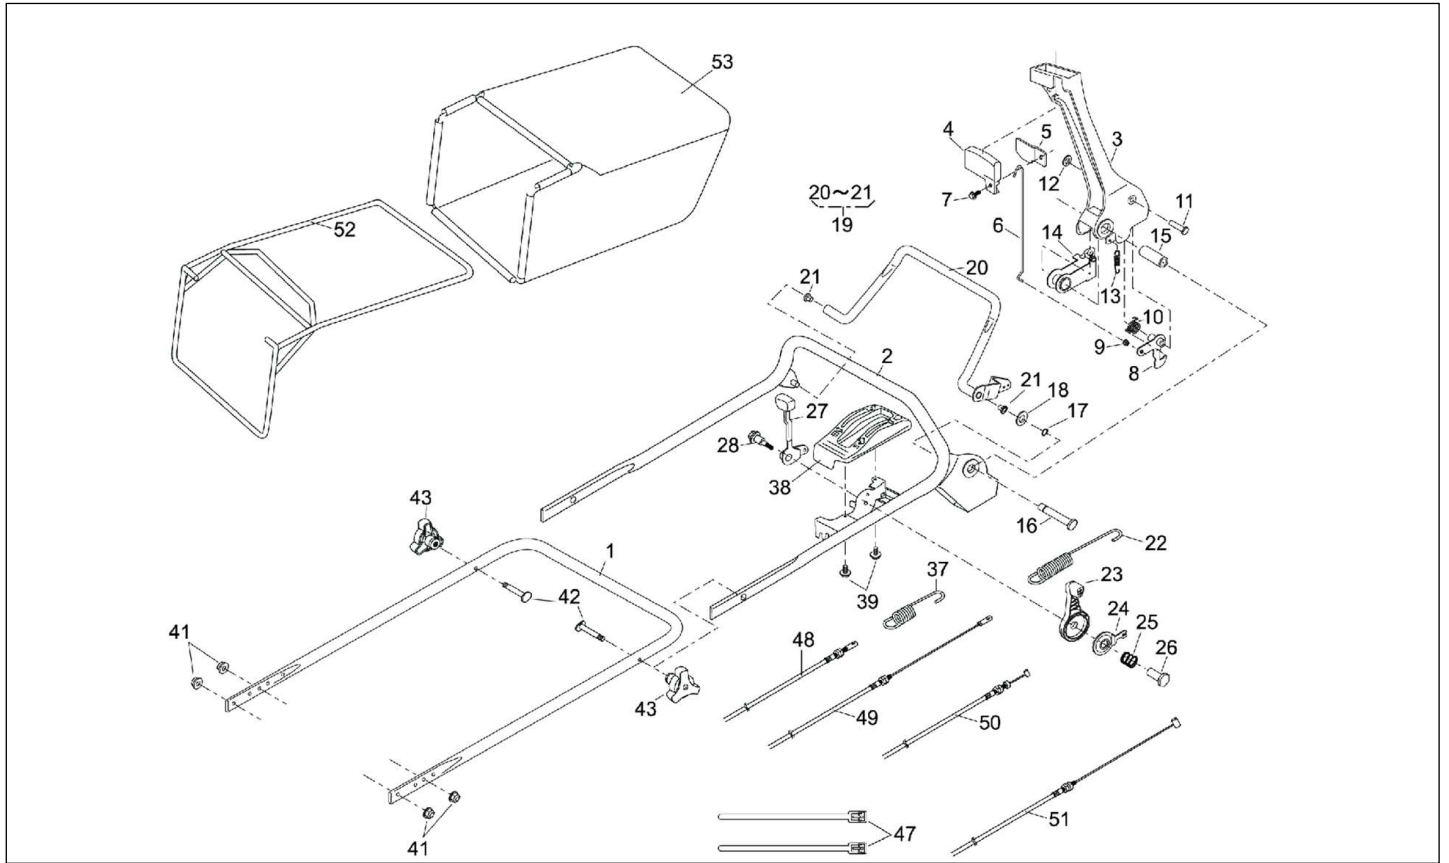

Rep	Référence	Description	Qté	Remarques
1	51027254	51027 254 GUIDON INFERIEUR 05	1	
2	51027255	51027 255 GUIDON SUPERIEUR 05	1	
3	11095172	11095 172 LEVIER EMBRAYAGE LM	1	
4	36110102	36110 102 BOUTON JAUNE	1	
5	11049109	11049 109 PLAQUE GUIDE BOUTON LM	1	
6	64014336	64014 336 TRINGLE D'EMBRAYAGE LM	1	
7	335N0612	335 N 0612 VIS M6x12 HST	1	
8	71203135	71203 135 BASCULEUR TRINGLE	1	
9	76007183	76007 183 DOUILLE DE TRINGLE LM	1	
10	68013371	68013 371 RESSORT BASCULEUR LM	1	
11	31056127	31056 127 AXE LEVIER EMBRAYAGE LM	1	
12	576V0600	576 V 0600 RONDELLE GRIFFE LM	1	
13	68013372	68013 372 RESSORT LEVIER HST	1	
14	11109111	11109 111 LEVIER SUP. CABLE	1	
15	61023190	61023 190 ENTRETOISE LEVIER LM	1	
16	64014337	64014 337 AXE DE LEVIER EMBRAY. LM	1	
17	812V0800	812 V 0800 CIRCLIPS	1	
18	613L0800	613 L 0800 RONDELLE HST	1	
19	7116111409	71161 114 09 LEVIER AVANC. LM	1	
21	76007131	76007 131 DOUILLE LEVIER AVANC. LM	2	
22	68013391	68013 391 RESSORT CABLE TRACTION	1	
23	91010169	91010 169 MANETTE DE GAZ LM	1	
24	61003113	61003 113 PLAQUE DE MANETTE (LM)	1