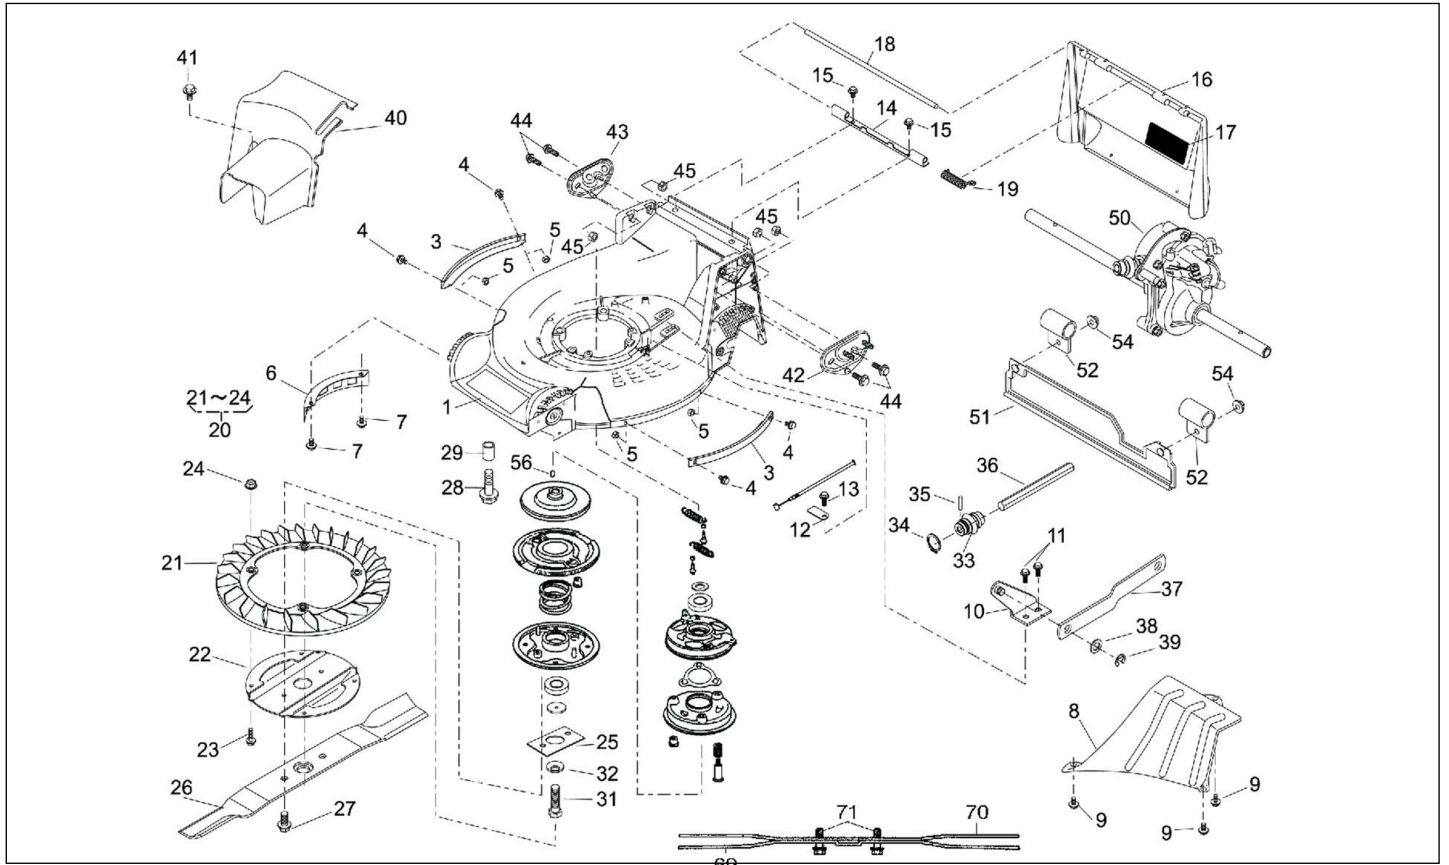

Rep	Référence	Description	Qté	Remarques
1	5104314742	51043 147 42 CHASSIS PRO 2004 51043	1	
3	51090117	51090 117 09 PROTECTEUR D.G LM	2	
4	335L0616	335 L 0616 VIS	4	
5	512L0600	512 L 0600 ECROU M6	4	
6	36065180	36065 180 GRILLE VENTILAT (LM)	1	
7	342L0612	342 L 0612 VIS M6x12 LM	1	
8	36065436	36065 436 TOLE EJECTION HST	1	
9	342L0612	342 L 0612 VIS M6x12 LM	3	
10	11006155	11006 155 SUPPORT CONNECT HST	1	
11	342L0612	342 L 0612 VIS M6x12 LM	2	
12	11113407	11113 407 BUTEE GAINÉ HST PRO	1	
13	342L0612	342 L 0612 VIS M6x12 LM	1	
14	11113292	11113 292 SUPPORT AXE (LM)HST	1	
15	342L0612	342 L 0612 VIS M6x12 LM	2	
16	3606819646	36068 196 46 DEFLECTEUR AR.HST	1	
17	36080149	36080 149 CAOUTCHOUC HST PRO	1	
18	64014324	64014 324 AXE DEFLECTEUR(HST)	1	
19	68013336	68013 336 RESSORT DEFLECT (LM)	1	
20	71082111	71082 111 TURBINE COMPL (LM53)	1	
22	11102151	11102 151 SUPPORT (LM)	1	
23	31062169	31062 169 VIS M6x20 (LM)	4	
24	579L0600	579 L 0600 ECROU HST	4	
25	61024208	61024 208 ENTRETOISE (LM)	1