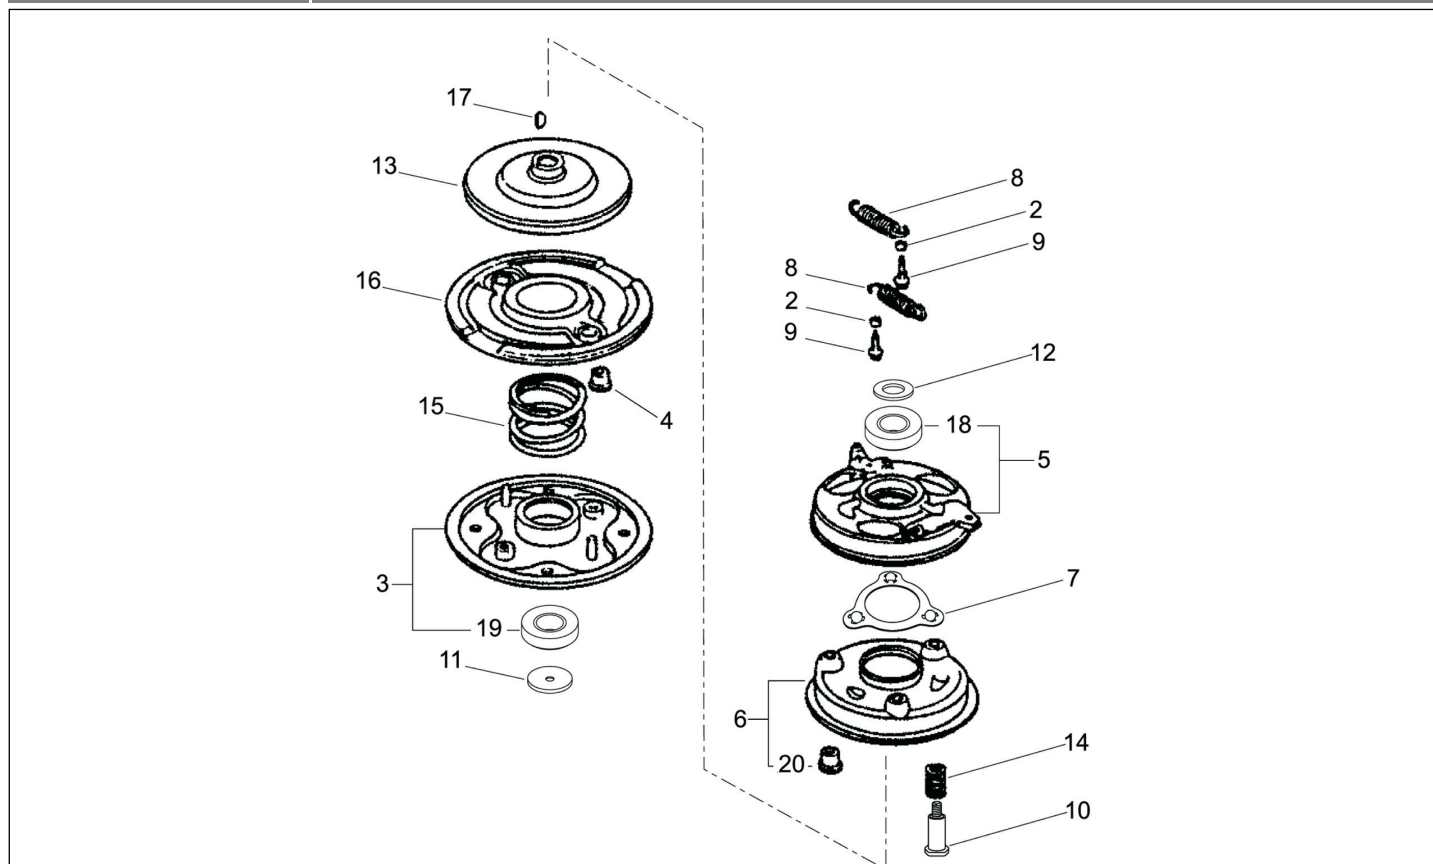

Rep	Référence	Description	Qté	Remarques
1	71067106	71067 106 FREIN DE LAME C. HONDA	1	
2	19512883000	19512 883 000 COLLIER GXV160	2	
3	72600VA4010	72600 VA4 010 SUPPORT GXV160	1	
4	72613VA4000	72613 VA4 000 GUIDE GXV160	2	
5	75090VA4030	75090 VA4 030 COUVERCLE GXV160	1	
6	75100VA4010	75100 VA4 010 SUPPORT GXV160	1	
7	75110VA4000	75110 VA4 000 ENTRETOISE AVEC	1	
8	75182VA3J00	75182 VA3 J00 RESSORT	2	
9	90014952000	90014 952 000 VIS 6X14 GXV160	4	
10	90021VA4000	90021 VA4 000 VIS GXV160	3	
11	90409952000	90409 952 000 RONDELLE GXV160	1	
12	90501952010	90501 952 010 RONDELLE GXV160	1	
13	75130VA4000	75130 VA4 000 COUVERCLE GXV160	1	
14	75132VA4000	75132 VA4 000 RESSORT GXV160	3	
15	75183VA3J00	75183 VA3 J00 RESSORT	1	
16	75150VA3J01	75150 VA3 J01 DISQUE GXV160	1	
17	9440116150	94401 16150 CLAVETTE GXV160	1	
18	91102VA4013	91102 VA4 013 ROULEMENT GXV160	1	
19	91103VA4003	91103 VA4 003 ROULEMENT GXV160	1	
20	75133VA4000	75133 VA4 000 DOUILLE GXV160	3