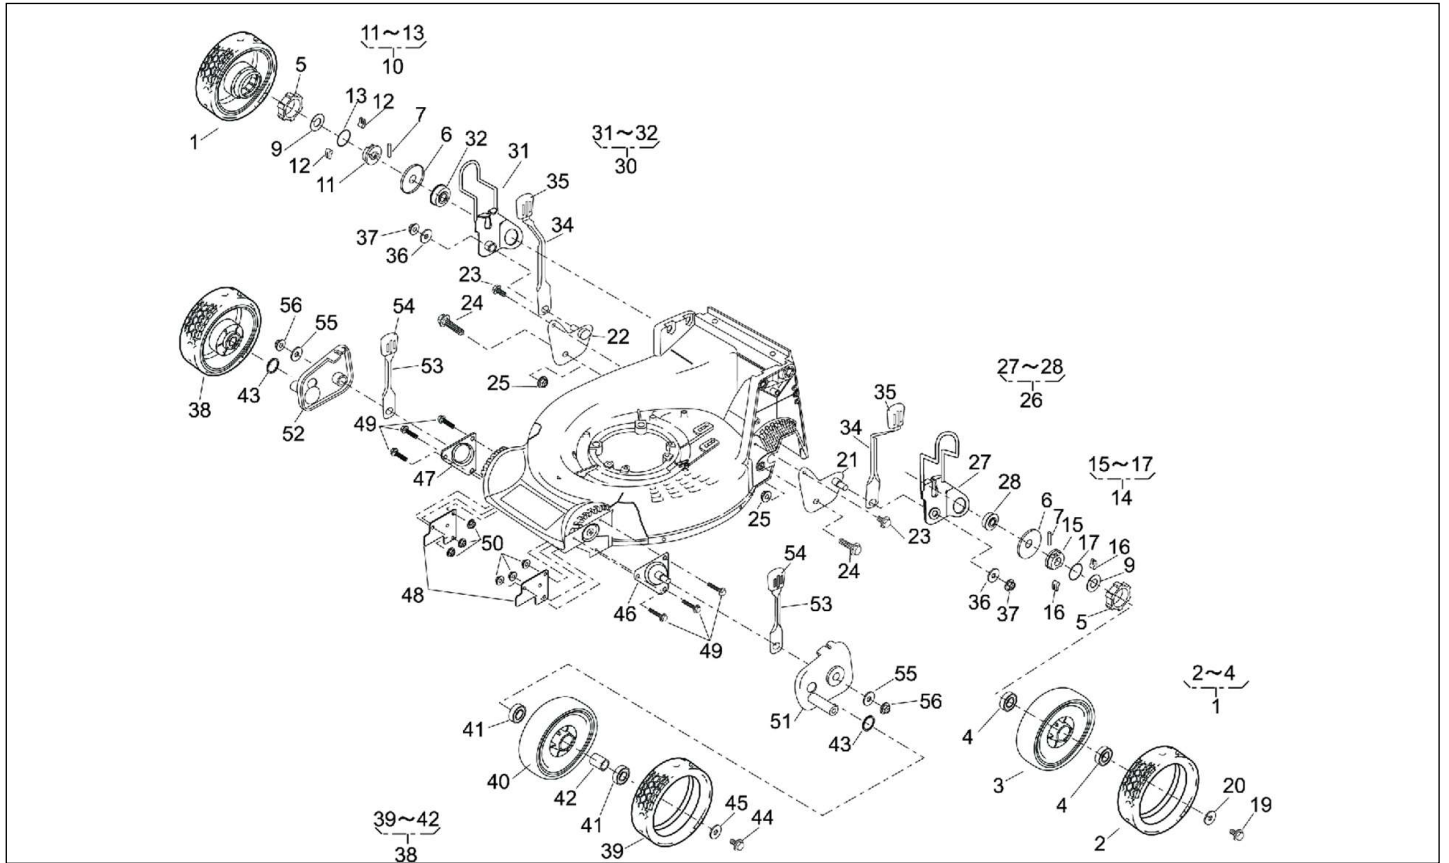

Rep	Référence	Description	Qté	Remarques
1	71008275	71008 275 BOITE COMPLETE(LM53)	1	
2	51001195	51001 195 CARTER DROIT BOITIER LM	1	
3	51001196	51001 196 CARTER GAUCHE BOITIER	1	
4	61002161	61002 161 JOINT SPI 10.20.5 LM	1	
5	61002162	61002 162 JOINT SPI 8.14.4 LM	2	
6	61002163	61002 163 JOINT SPI 15.24.5 LM	2	
7	64024104	64024 104 POUSSOIR (LM)	1	
8	11104119	11104 119 LEVIER VITESSE (LM)	1	
9	320L0525	320 L 0525 VIS	1	
10	611L0500	611 L 0500 RONDELLE PLATE 5	1	
11	571L0500	571 L 0500 ECROU	1	
12	61003109	61003 109 RONDELLE (LM)	1	
13	71950206	71950 206 KIT PIGNONS (LM)NM	1	
14	91097101	91097 101 ROTULE (LM)	1	
15	812V2000	812 V 2000 CIRCLIPS EXT. 20	1	
16	717B0418	717 B 0418 GOUPILLE (LM)	1	
17	11097106	11097 106 FOURCHETTE (LM)	1	
18	11104137	11104 137 LEVIER AVANCEMENT (LM)	1	
19	311M0630	311 M 0630 VIS M6x30	1	
20	611L0600	611 L 0600 RONDELLE	1	
21	613L0600	613 L 0600 RONDELLE HST	1	
22	571L0600	571 L 0600 ECROU	1	
23	61024117	61024 117 ENTRETOISE COURONNE	1	

Rep	Référence	Description	Qté	Remarques
1	71950177	71950 177 ROUE ARR ALU NM(LM)	2	
2	91086113	91086 113 BANDAGE ROUE ALU	2	
4	912B6002	912 B 6002 ROULEMENT	4	
5	11086119	11086 119 ENTRETOISE ROUE A.LM	2	
6	61003112	61003 112 PLAQUE (LM)	2	
7	31034137	31034 137 AXE (LM)	2	
9	68036146	68036 146 RONDELLE 16x31.5x1.0 LM	2	
10	71158101	(Voir Code = 71158104)	1	
12	31034170	31034 170 CLIQUET (LM)	2	
13	68013266	68013 266 RESSORT CLIQUET (LM)	1	
14	71158102	(Voir Code = 71158103)	1	
16	31034170	31034 170 CLIQUET (LM)	2	
17	68013266	68013 266 RESSORT CLIQUET (LM)	1	
19	31057181	31057 181 VIS DE COLLIER LM PRO	2	
20	68036101	68036 101 RONDELLE 9x25x2.3 LM	2	
21	11006151	11006 151 SUPPORT AR. GAUCHE LM	1	
22	11006152	11006 152 SUPPORT AR. DROIT LM	1	
23	342L0612	342 L 0612 VIS M6x12 LM	2	
24	31057255	31057 255 VIS M8x25 LM	2	
25	569L0800	569 L 0800 ECROU FREIN M8 LM	2	
26	71122112	71122 112 SUPPORT ARRIERE G.	1	
28	945L0349	945 L 0349 ROULEMENT AR (LM)	1	
30	71122113	71122 113 SUPPORT ARRIERE D.	1	