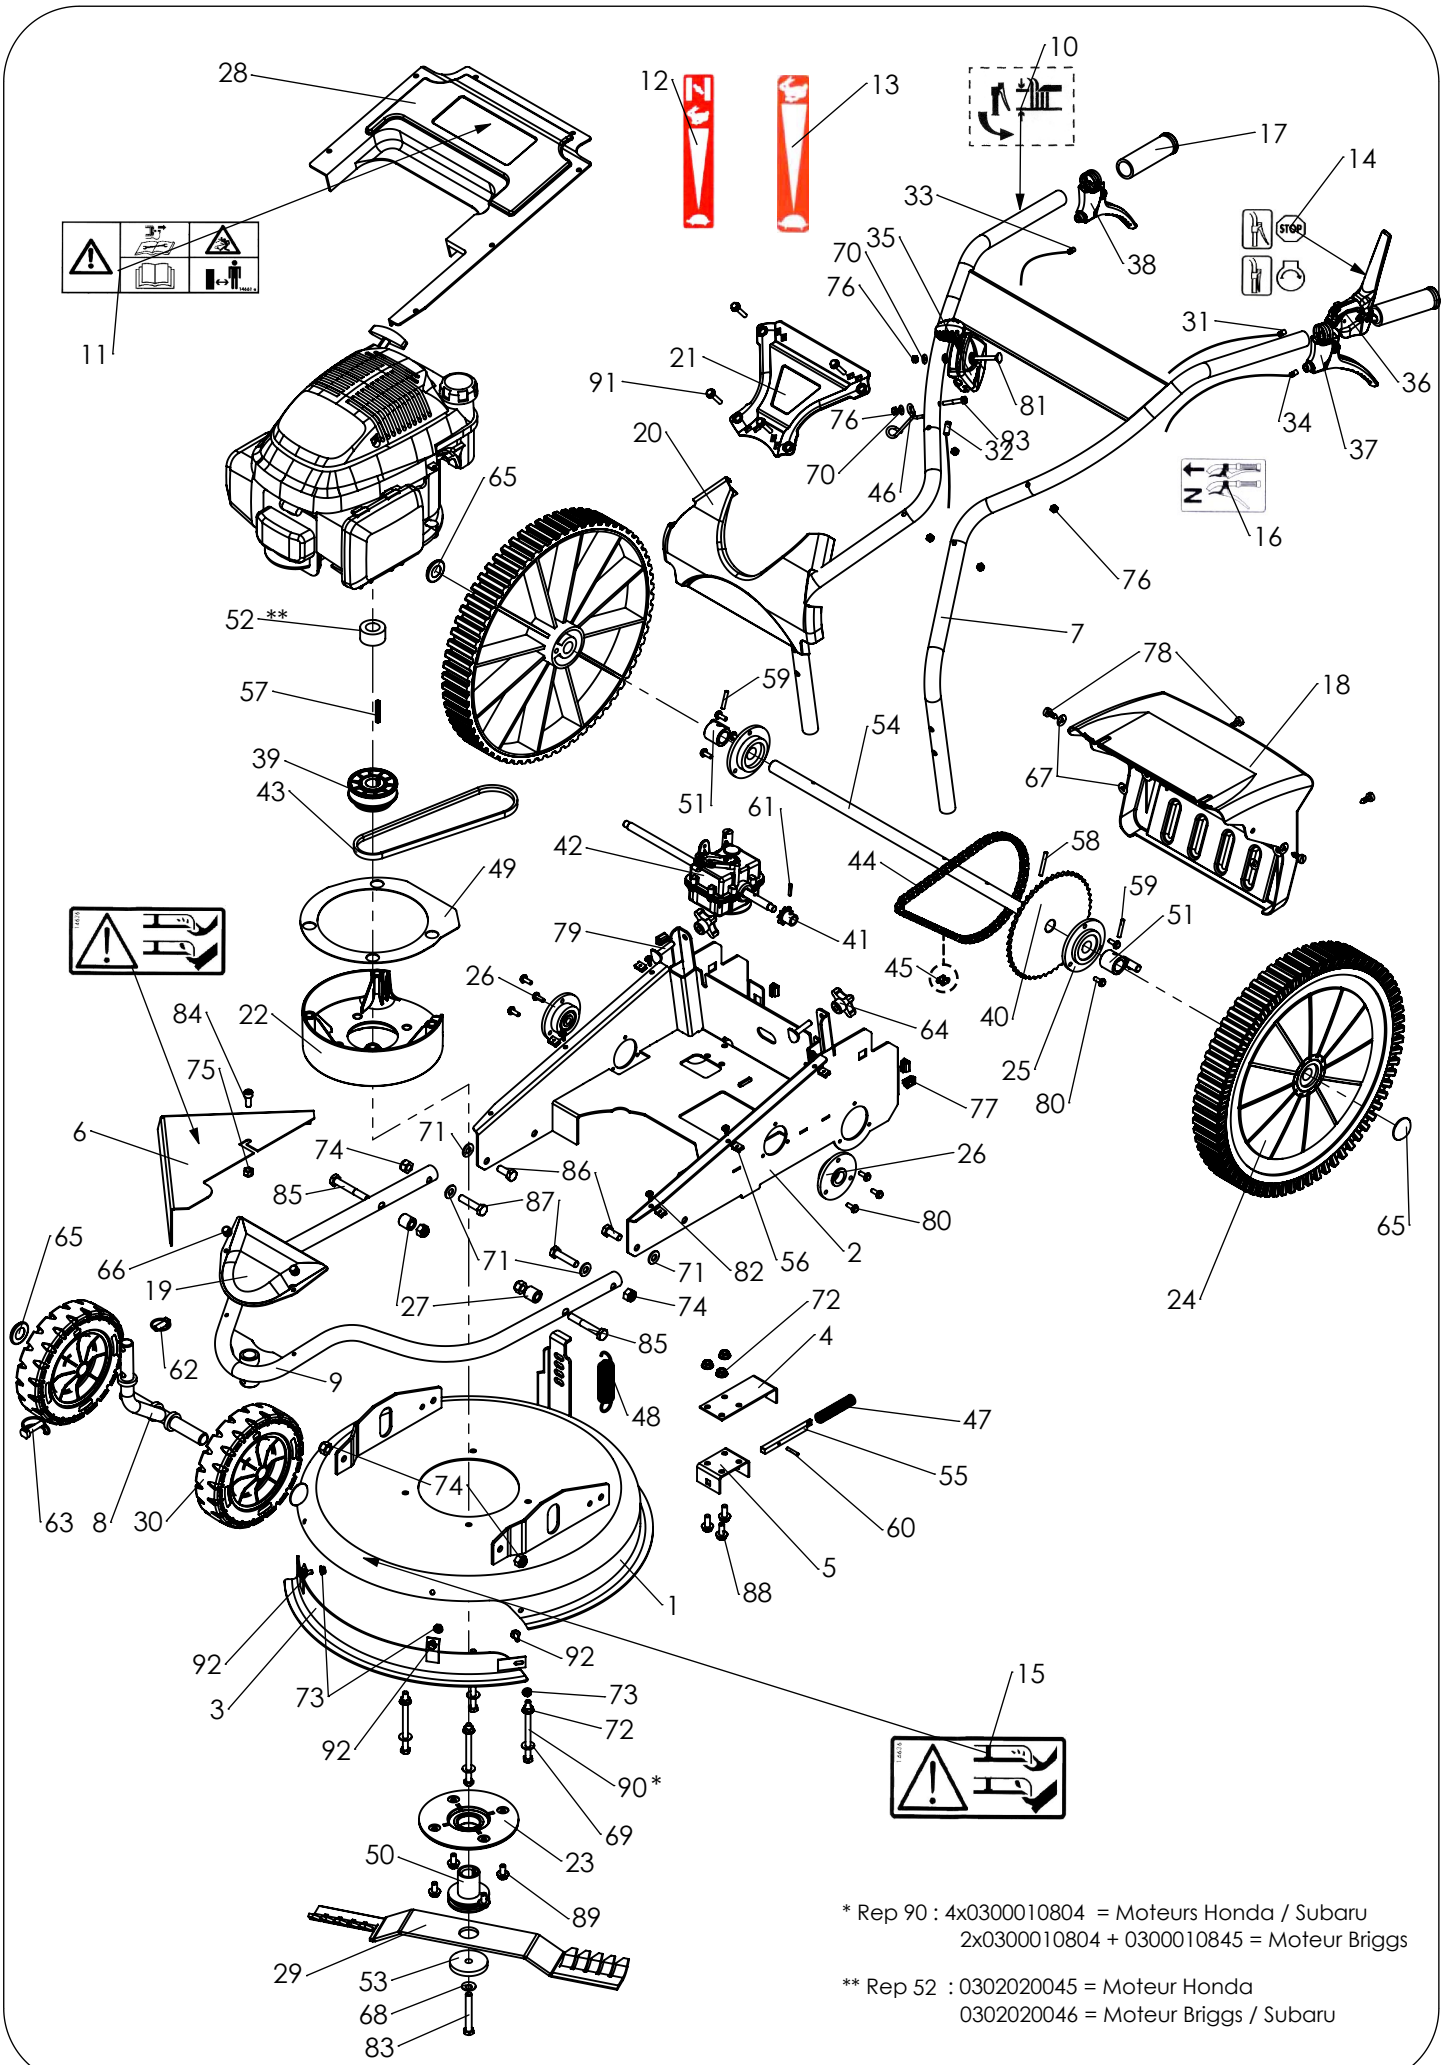

Pièces de rechange Spare parts list

4000**09**

*DEBROUSSAILLEUSE
BRUSHCUTTER*

* Rep 90 : 4x0300010804 = Moteurs Honda / Subaru
 2x0300010804 + 0300010845 = Moteur Briggs

** Rep 52 : 0302020045 = Moteur Honda
 0302020046 = Moteur Briggs / Subaru