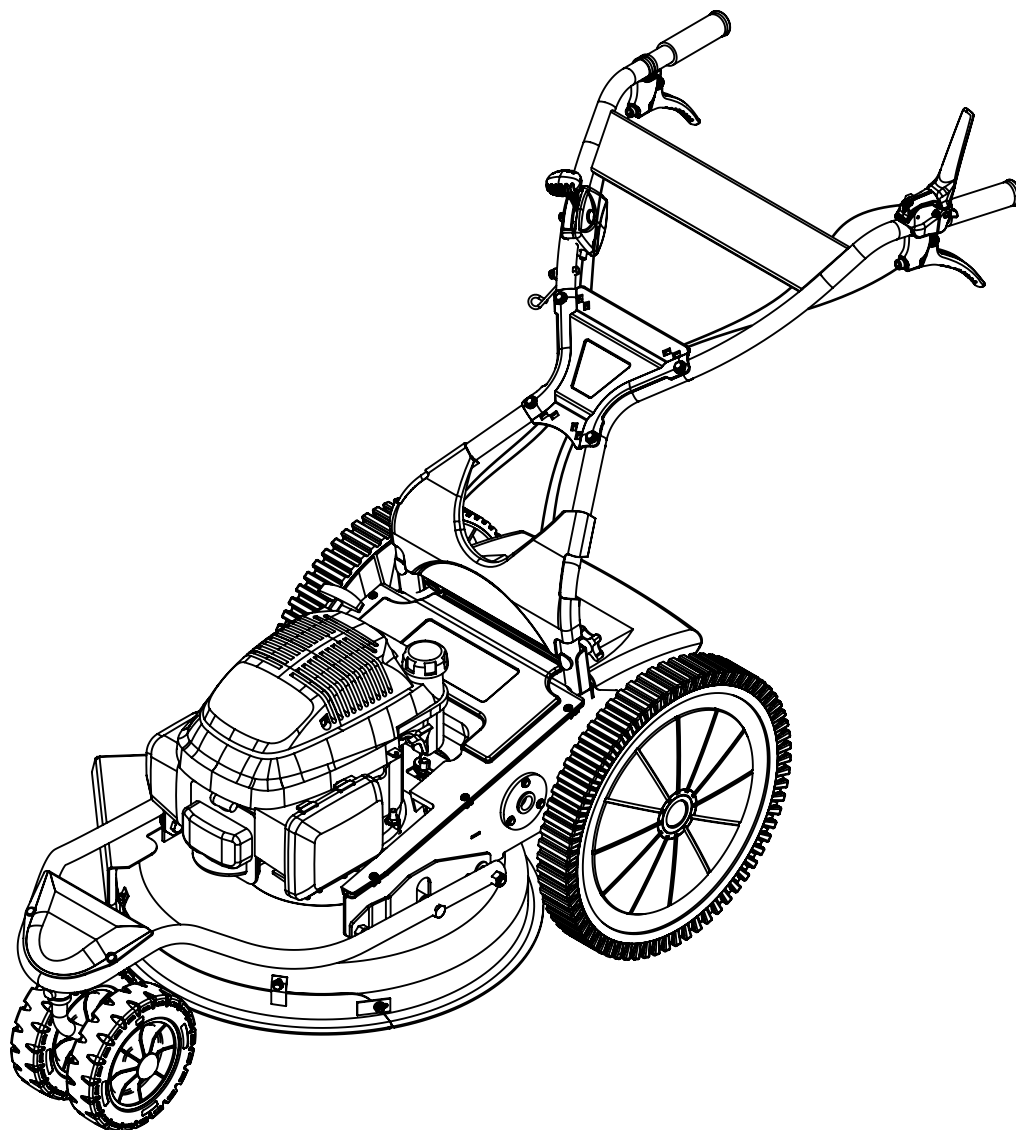

Pièces de rechange Spare parts list

4000**09**

*DEBROUSSAILLEUSE
BRUSHCUTTER*

* Rep 90 : 4x0300010804 = Moteurs Honda / Subaru
 2x0300010804 + 0300010845 = Moteur Briggs

** Rep 52 : 0302020045 = Moteur Honda
 0302020046 = Moteur Briggs / Subaru