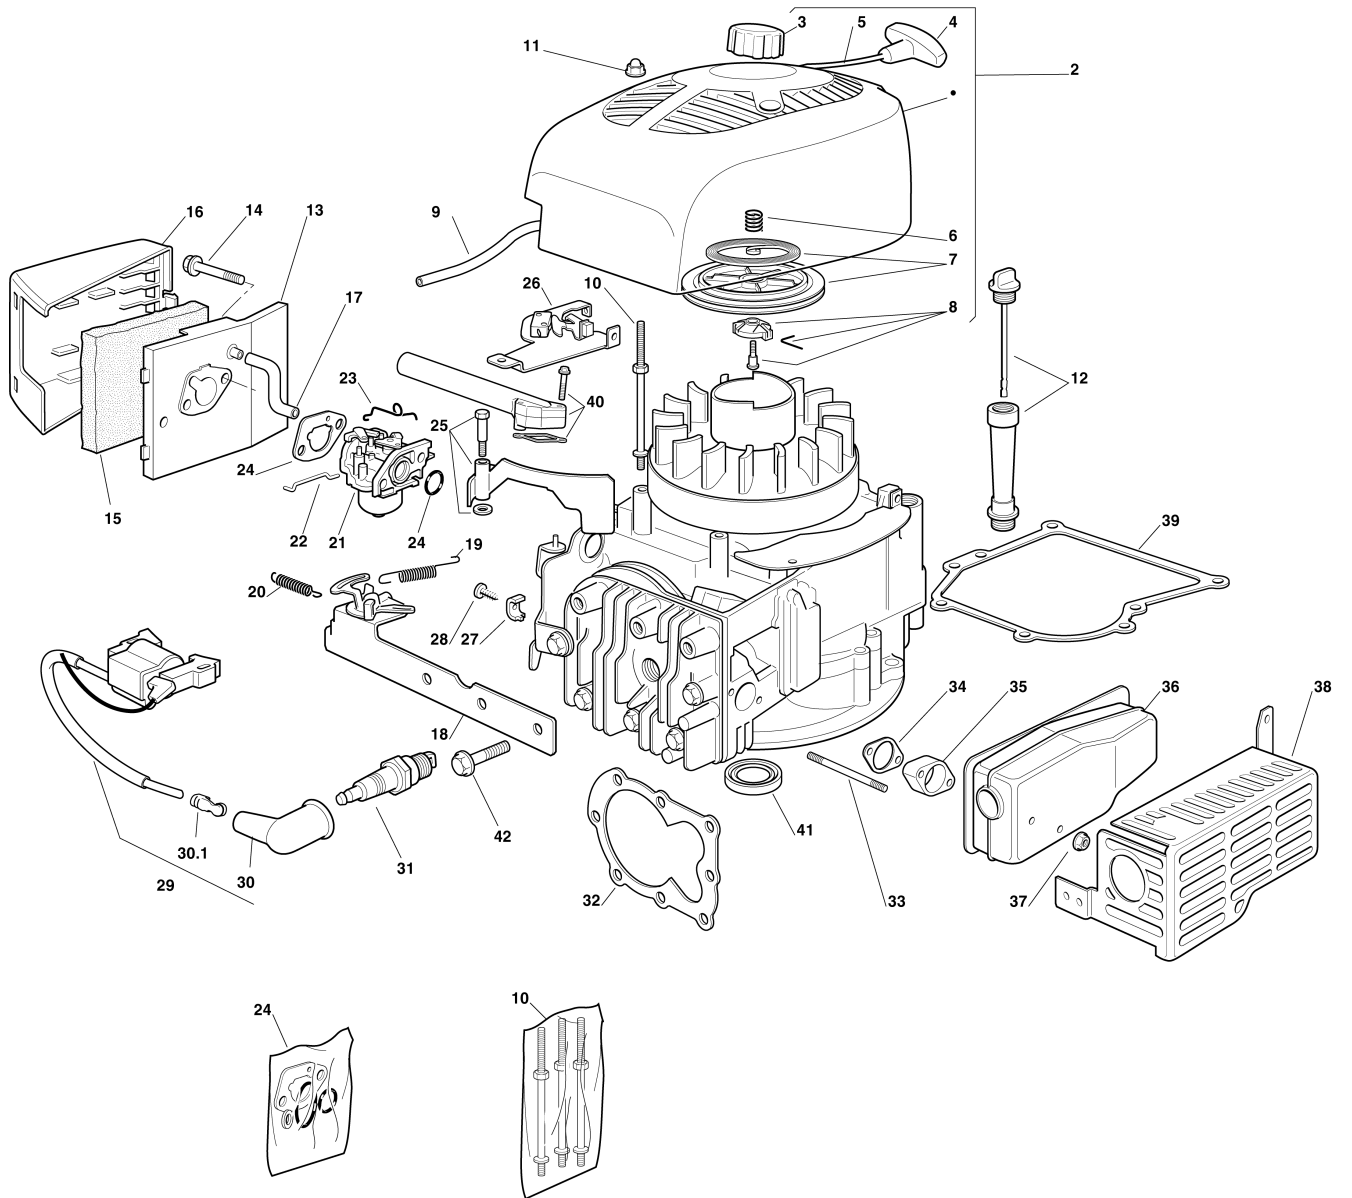

300_SV150

GLOBAL GARDEN PRODUCTS

Pos.	Code	Q.ty	Descrizione	Description	Description	Beshreibung	Remarks
1	18550034/0	1	MOTORE SUMEC SV 150	ENGINE, SUMEC SV 150	MOTEUR, SUMEC SV 150	ENGINE, SUMEC SV 150	
2	18550000/1	1	ASS. CAPOTTINA AVVIAMENTO/SERBATOIO	STARTER ASSY	CAPOTE DEMARRAGE / RESERVOIR	GESAMTANSICHT VERKLEIDUNG, ANLASSER, TANK	
3	18550001/0	1	TAPPO SERBATOIO	FUEL CAP	BOUCHON RESERVOIR	TANKEINFÜLLSTOPFEN	
4	18550052/0	1	MANIGLIA AVVIATORE	STARTER HANDLE	POIGNEE DEMARREUR	ANLASSERGRIF	
5	18550053/0	1	FUNE AVVIAMENTO	STARTER CORD	CÂBLE DÉMARRAGE	SEIL STARTER	
6	18550002/0	1	MOLLA AVVIATORE	SPRING STARTER	RESSORT DEMARREUR	ANLASSERFEDER	
7	18550003/0	1	ASSIEME AVVIATORE	PULLEY & SPRING ASSY	ENSEMBLE DEMARREUR	GESAMTANSICHT ANLASSER	
8	18550004/0	1	KIT AGGANCI AVVIATORE	STARTER PAWL SET	KIT ACCROCHAGE DEMARREUR	ANLASSER-EINSPANNSATZ	
9	18550005/0	1	CONDOTTO COMBUSTIBILE	FUEL HOSE	CONDUITE COMBUSTIBLE	KRAFTSTOFFLEITUNG	
10	18550006/0	1	KIT VITI FISSAGGIO CAPPOTTINA	SCREW SET	KIT VIS FIXAGE CAPOTE	SATZ BEFESTIGUNGSSCHRAUBEN FÜR VERKLEIDUNG	
11	18550007/0	3	DADO	NUT	ECROU	MUTTER	
12	18550008/0	1	ASSIEME TUBO LIVELLO OLIO	DIPSTICK ASSY	ENSEMBLE TUYAU NIVEAU HUILE	GESAMTANSICHT ÖLSTANDROHR	
13	18550125/0	1	BASE FILTRO ARIA	AIR CLEANER BASE	BASE FILTRE AIR	LUFTFILTERBASIS	
14	18550010/0	2	VITE	SCREW	VIS	SCHRAUBE	
15	18550011/0	1	ELEMENTO FILTRANTE	AIR FILTER	ELEMENT FILTRANT	FILTERELEMENT	
16	18550012/0	1	COPERCHIO FILTRO ARIA	AIR CLEANER COVER	COUVERCLE FILTRE AIR	LUFTFILTERDECKEL	
17	18550013/0	1	TUBO SFIATO	BREATHER TUBE	TUYAU SOUPIRAIL	ENTLÜFTERROHR	
18	18550014/1	1	STAFFA FISSAGGIO CAVO ACCELERATORE	CONTROL BRACKET	BRIDE CABLE ACCELERATEUR	BEFESTIGUNGSBÜGEL FÜR BESCHLEUNIGERKABEL	
19	18550015/0	1	MOLLA REGOLATORE	GOVERNOR SPRING	RESSORT REGULATEUR	REGLERFEDER	
20	18550029/0	1	MOLLA	SPRING	RESSORT	FEDER	
21	18550016/0	1	CARBURATORE	CARBURETTOR ASSY	CARBURATEUR	VERGASER	
22	18550017/0	1	TIRANTE REGOLATORE	GOVERNOR LINK	TIRANT REGULATEUR	REGLERZUGSTANGE	
23	18550018/0	1	TIRANTE CARBURATORE	CHOKE LEVER	TIRANT CARBURATEUR	VERGASERZUGSTANGE	
24	18550019/0	1	KIT GUARNIZIONI CARBURATORE	CARBURETTOR GASKET SET	KIT GARNITURES CARBURATEUR	SATZ DICHTUNGEN FÜR VERGASER	
25	18550020/0	1	KIT LAMELLA REGOLATORE	AIR VANE SET	KIT LAMELLE REGULATEUR	SATZ REGLERLAMellen	
26	18550021/0	1	AGGANCI FERMACAVO	FAIRLEAD BEARING	SUPPORT SERRECABLE	KABELHALTER	
27	18550022/0	1	FERMAGLIO CAVO	CASING CLAMP	BOUCLE CABLE	KABELKLEMM	
28	18550023/0	1	VITE	SCREW	VIS	SCHRAUBE	
29	18550126/0	1	BOBINA ACCENSIONE	MAGNETO ARMATURE	BOBINE D'ALLUMAGE	ZÜNDSPULE	
30	18550127/0	1	CAPPUCCIO CANDELA	SPARK PLUG ELBOW COVER	CAPUCHON BOUGIE	ZÜNDKERZENKAPPE	
-	18550071/0	1	TERMINALE FILO CANDELA	SPARK PLUG TERMINAL	BORNE FIL BOUGIE	DRAHTENDE ZÜNDKERZE	
31	18550134/0	1	CANDELA	SPARK PLUG	BOUGIE	ZÜNDKERZE	
32	18550026/0	1	GUARNIZIONE TESTA CILINDRO	CYLINDER HEAD GASKET	GARNITURE TETE CYLINDRE	ZYLINDERKOPFDICHTUNG	
33	18550027/0	2	PRIGIONIERO	DOUBLE-SCREW BOLT	PRISONNIER	STIFTSCHRAUBE	
34	18550028/0	1	GUARNIZIONE SILENZIATORE	GASKET, MUFFLER	GARNITURE SILENCIEUX	SCHALLDÄMPFERDICHTUNG	
35	18550030/0	1	DISTANZIALE SILENZIATORE	SPACER, MUFFLER	ENTRETOISE SILENCIEUX	SCHALLDÄMPFERDISTANZSTÜCK	
36	18550031/0	1	SILENZIATORE	MUFFLER	SILENCIEUX	SCHALLDÄMPFER	
37	18550032/0	2	DADO	NUT	ECROU	MUTTER	
38	18550033/0	1	PROTEZIONE SILENZIATORE	MUFFLER GUARD	PROTECTION SILENCIEUX	SCHALLDÄMPFERSCHUTZ	
39	18550130/0	1	GUARNIZIONE CARTER MOTORE	CRANKCASE GASKET	GARNITURE CARTER	GEHÄUSEDICHTUNG	
40	18550129/0	1	ASS. COLLETTORE ASPIRAZIONE	INTAKE MANIFOLD ASSY	COLLECTEUR ASPIRATION	KOLLEKTOR ANSAUGUNG	
41	18550131/0	1	ANELLO DI TENUTA	SEAL RING	ANNEAU DE TENUE	DICHTRING	
42	18550128/0	8	VITE	SCREW	VIS	SCHRAUBE	