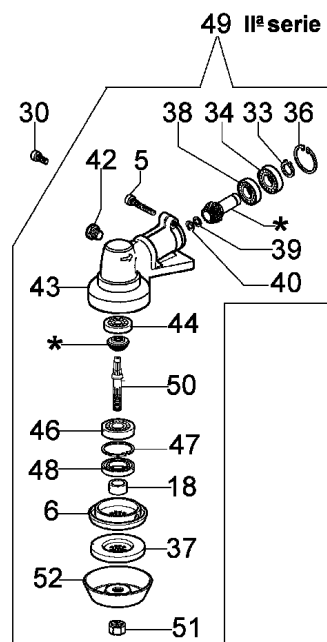

Drawing Transmission

Reference	Qty	Item number	Description
1	1	61040106A	Pin
2	2	3801015R	Screw
3	2	61170132R	Grommet
4	1	4179094A	Knob
5	5	3801013R	Screw
6	1	61040145R	Hub
7	1	074000183AR	Clamp
8	1	3960021	Screw
9	1	4100456R	Guard
10	1	61252049R	Tube �28
11	8	3914003R	Nut
12	1	2317021R	Switch
13	1	4138358R	Button
14	1	4138360R	Spring
15	1	4174246AR	Lever
16	1	4174245CR	Throttle lever
17	1	4138361R	Spring
18	1	61040066R	Spacer
19	1	4100098BR	Spring
20	2	3960029	Screw
21	1	3801016R	Screw
22	1	61040140R	Knob
23	1	61200049R	Handlebar
24	1	61040131R	Handle
25	1	61200047R	Throttle cable
26	1	61200046R	Cable
27	1	61200048R	Handlebar
28	1	61200187R	Drive shaft
29	2	074000035R	AV-mount
30	1	3901008R	Screw
31	1	4138359R	Button
32	1	61250287A	Bevel gear �28
33	1	3024012	Ring
34	1	3035040R	Bearing
35	1	4179194R	Band �28
36	1	3025019	Ring
37	1	4179089R	Flange
38	1	3034019	Bearing
39	1	4138311A	Ring
40	1	3025009	Ring
41	1	61040133	Bevel gear set
42	1	61040071R	Cap
43	1	61040144R	Gear case
44	1	3034218	Bearing

Reference	Qty	Item number	Description
45	1	61040074AR	Screw
46	1	3034012R	Bearing
47	1	3025022R	Ring
48	1	3050018R	Seal ring
49	1	61250287A	Bevel gear $\phi 28$
50	1	61250054R	Pin
51	1	61110075R	Nut
52	1	61110074R	Guard
53	2	3819006R	Washer
54	1	072700264CR	Clamp