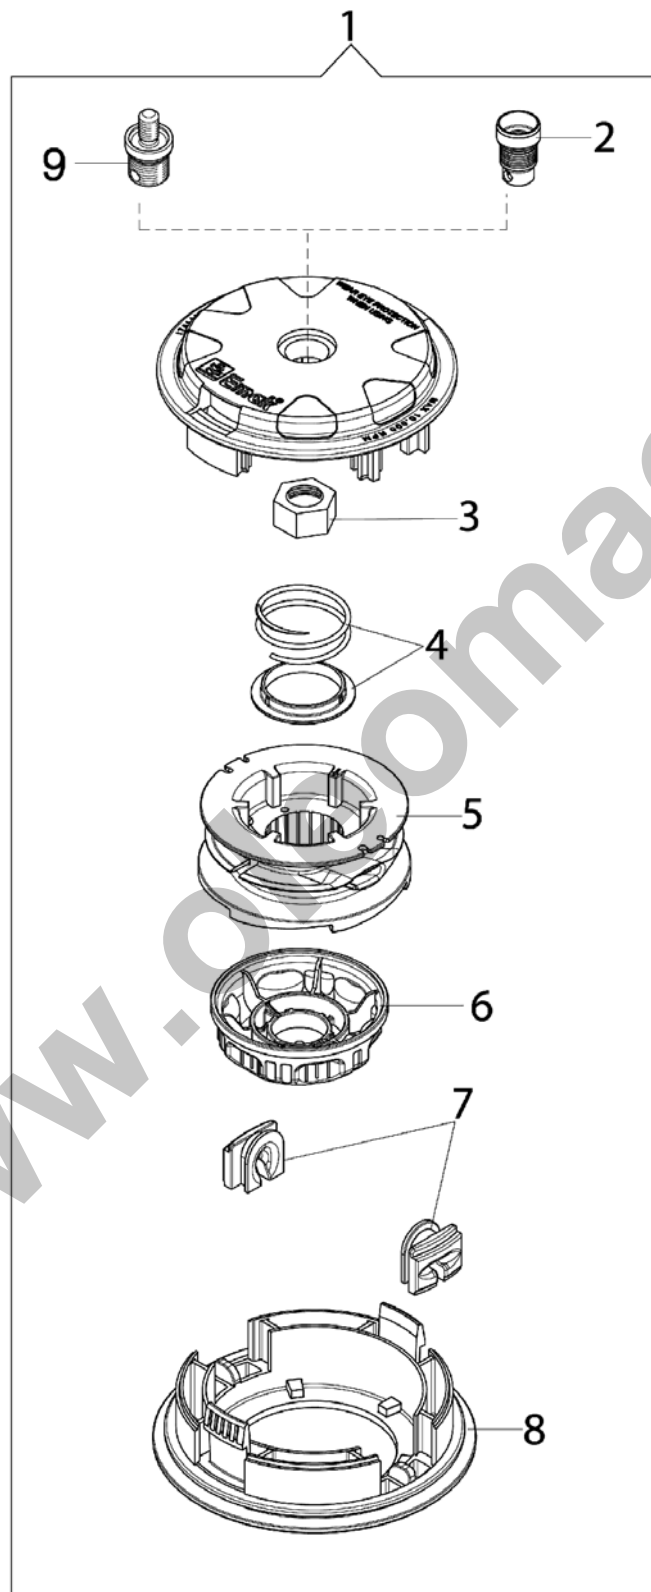

Drawing Transmission

Reference	Qty	Item number	Description
1	1	61040106A	Pin
2	2	3801015R	Screw
3	2	61170132R	Grommet
4	1	4179094A	Knob
5	5	3801013R	Screw
6	1	61040145R	Hub
7	1	074000183AR	Clamp
8	1	3960021	Screw
9	1	4100456R	Guard
10	1	61252049R	Tube �28
11	8	3914003R	Nut
12	1	2317021R	Switch
13	1	4138358R	Button
14	1	4138360R	Spring
15	1	4174246AR	Lever
16	1	4174245CR	Throttle lever
17	1	4138361R	Spring
18	1	61040066R	Spacer
19	1	4100098BR	Spring
20	2	3960029	Screw
21	1	3801016R	Screw
22	1	61040140R	Knob
23	1	61200049R	Handlebar
24	1	61040131R	Handle
25	1	61200047R	Throttle cable
26	1	61200046R	Cable
27	1	61200048R	Handlebar
28	1	61200187R	Drive shaft
29	2	074000035R	AV-mount
30	1	3901008R	Screw
31	1	4138359R	Button
32	1	61250287A	Bevel gear �28
33	1	3024012	Ring
34	1	3035040R	Bearing
35	1	4179194R	Band �28
36	1	3025019	Ring
37	1	4179089R	Flange
38	1	3034019	Bearing
39	1	4138311A	Ring
40	1	3025009	Ring
41	1	61040133	Bevel gear set
42	1	61040071R	Cap
43	1	61040144R	Gear case
44	1	3034218	Bearing

Reference	Qty	Item number	Description
45	1	61040074AR	Screw
46	1	3034012R	Bearing
47	1	3025022R	Ring
48	1	3050018R	Seal ring
49	1	61250287A	Bevel gear $\phi 28$
50	1	61250054R	Pin
51	1	61110075R	Nut
52	1	61110074R	Guard
53	2	3819006R	Washer
54	1	072700264CR	Clamp

Drawing Illustrated parts list (Head "Load and Go"
 ć130)

Reference	Qty	Item number	Description
1	1	63129002	Head Load&Go Filo ć 2,4 mm; Nylon line ć 2,4 mm
1	1	63129004	Head Load&Go Filo ć 3,0 mm; Nylon line ć 3,0 mm
2	1	63120041R	Insert
3	1	63120040R	Nut
4	1	63120031R	Kit spring
5	1	63120020R	Reel
6	1	63120007R	Knob
7	2	63120001R	Bushing
8	1	63120005R	Cover
9	1	63120042R	Insert