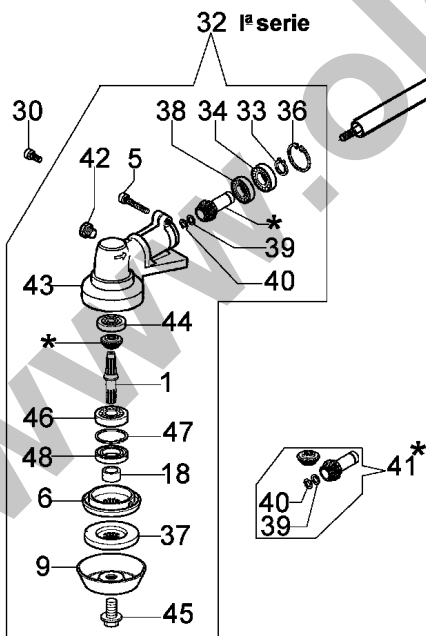

Drawing Transmission

Reference	Qty	Item number	Description
1	1	61040106A	Pin
2	2	3801015R	Screw
3	2	61170132R	Grommet
4	1	4179094A	Knob
5	5	3801013R	Screw
6	1	61040145R	Hub
7	1	074000183AR	Clamp
8	1	3960021	Screw
9	1	4100456R	Guard
10	1	61252049R	Tube �28
11	8	3914003R	Nut
12	1	2317021R	Switch
13	1	4138358R	Button
14	1	4138360R	Spring
15	1	4174246AR	Lever
16	1	4174245CR	Throttle lever
17	1	4138361R	Spring
18	1	61040066R	Spacer
19	1	4100098BR	Spring
20	2	3960029	Screw
21	1	3801016R	Screw
22	1	61040140R	Knob
23	1	61200049R	Handlebar
24	1	61040131R	Handle
25	1	61200047R	Throttle cable
26	1	61200046R	Cable
27	1	61200048R	Handlebar
28	1	61200187R	Drive shaft
29	2	074000035R	AV-mount
30	1	3901008R	Screw
31	1	4138359R	Button
32	1	61250287A	Bevel gear �28
33	1	3024012	Ring
34	1	3035040R	Bearing
35	1	4179194R	Band �28
36	1	3025019	Ring
37	1	4179089R	Flange
38	1	3034019	Bearing
39	1	4138311A	Ring
40	1	3025009	Ring
41	1	61040133	Bevel gear set
42	1	61040071R	Cap
43	1	61040144R	Gear case
44	1	3034218	Bearing

Reference	Qty	Item number	Description
45	1	61040074AR	Screw
46	1	3034012R	Bearing
47	1	3025022R	Ring
48	1	3050018R	Seal ring
49	1	61250287A	Bevel gear $\phi 28$
50	1	61250054R	Pin
51	1	61110075R	Nut
52	1	61110074R	Guard
53	2	3819006R	Washer
54	1	072700264CR	Clamp

Drawing Illustrated parts list (Head "Load and Go"
 ć130)

Reference	Qty	Item number	Description
1	1	63129002	Head Load&Go Filo ć 2,4 mm; Nylon line ć 2,4 mm
1	1	63129004	Head Load&Go Filo ć 3,0 mm; Nylon line ć 3,0 mm
2	1	63120041R	Insert
3	1	63120040R	Nut
4	1	63120031R	Kit spring
5	1	63120020R	Reel
6	1	63120007R	Knob
7	2	63120001R	Bushing
8	1	63120005R	Cover
9	1	63120042R	Insert