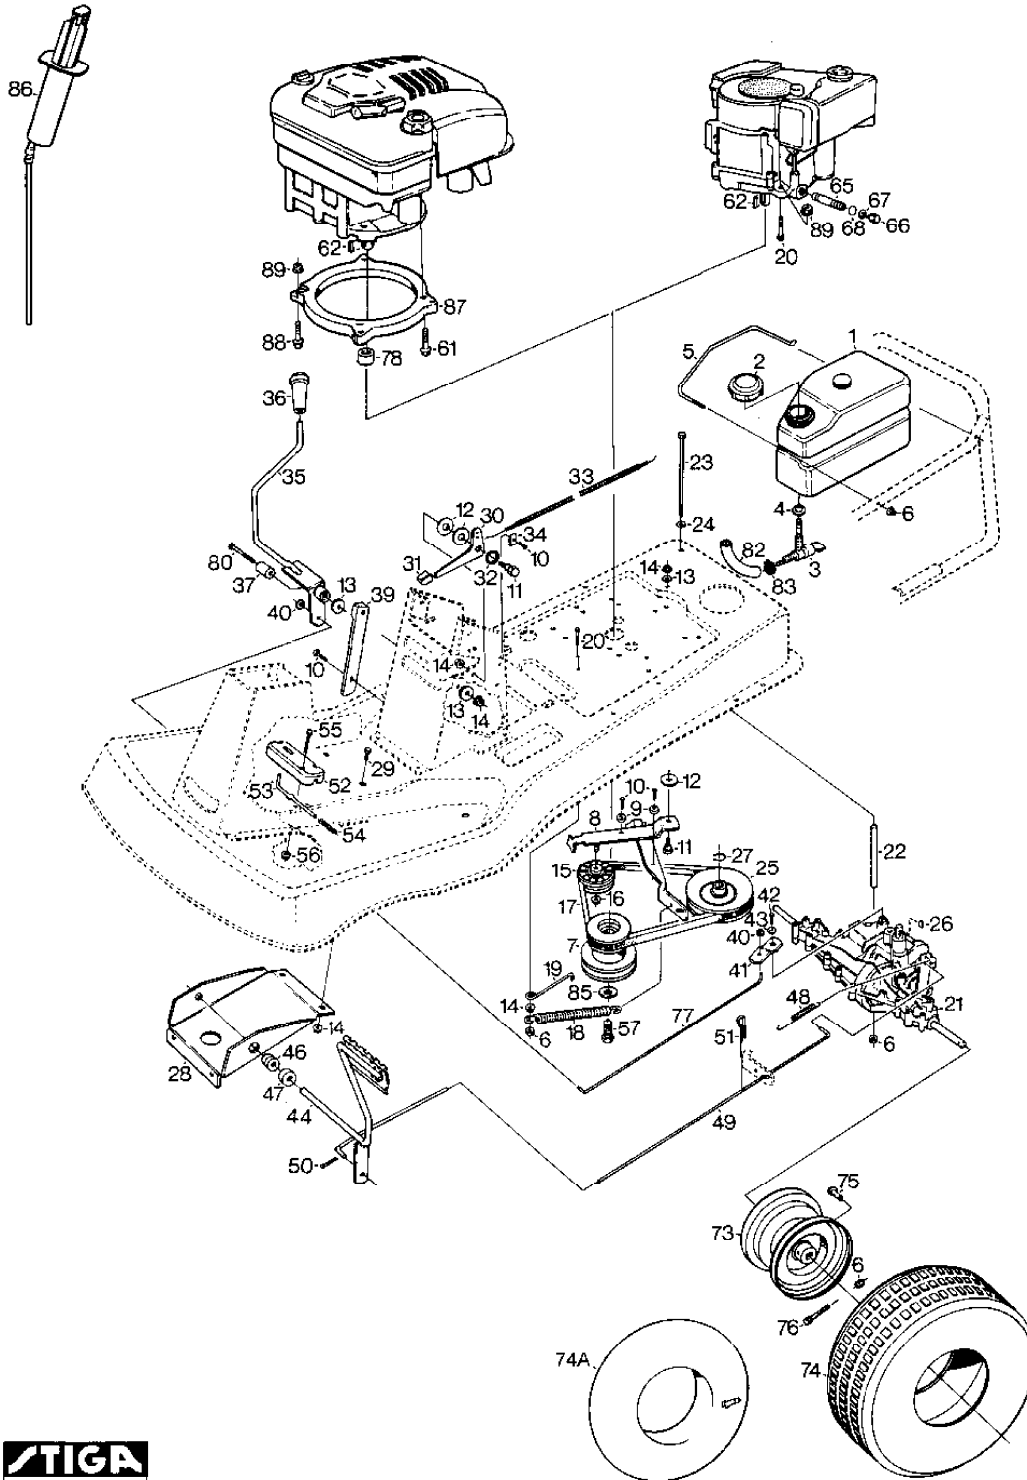

Section: SCOOP - GARDEN ENGINE TRANSMISSION

Pos.	Quantity		Spare part No	Description	Kit	Notes	New
			2328 2311				
	2021	2020	2330 2312				
	2022	2023	2333 2313				
1			1	1134-3090-01		Fuel tank	
2			1	1134-2877-02		Fuel tank cap	
3			1	1134-3224-01		Fuel shut-off valve	
4			1	1134-3225-01		Grommet	
5			1	1134-3221-01		Fuel tank support	
6	4	4	5	9747-0831-02		Lock nut	
7	1	1	1	1134-3651-01		Engine pulley	
7A	1	1	1	9997-1450-16		Puller-belt pulley	Tillbehör/accessory
8	1	1	1	1134-3141-01		Clutch lever	
9	2	2	2	1134-3144-01		Plastic spacer	
10	5	5	5	9849-8013-16		Screw	
11	2	2	2	1134-0240-00		Shoulder screw	
12	3	3	3	1134-3147-01		Plastic washer	
13	3	3	3	9699-0056-02		Flat washer	
14	6	6	6	9739-0831-22		Nut	
15	1	1	1	1134-9027-01		Tension roller	
16	1	1	1	9739-1031-22		Nut	
17	1	1	1	1134-9013-01		V-belt	= 9585-0057-00
18	1	1	1	1134-1578-01		Spring	
19	1	1	1	1134-2086-01		Belt stirrup	
20	1	5	5	9997-0830-16		Screw	
21			1	1134-3157-01		Transaxle assy	Peerless 915-011F
21	1	1		1134-3157-03		Transaxle assy	Peerless 915-028B
22	1	1	1	1134-3154-01		Spacer tube	
23	1	1	1	9997-0815-02		Screw	
24	1	1	1	9699-0090-02		Flat washer	
25	1	1	1	1134-3182-01		Belt pulley	
26	1	1	1	9600-0050-00		Key	
27	1	1	1	9650-0016-04		Lock ring	
28	1	1	1	1134-3106-01		Pedal bracket	
29	2	2	2	9898-0820-16		Screw	
30	1	1	1	1111-0062-01		Control lever	
31	1	1	1	1111-0040-02		Control knob	
32	1	1	1	9694-0001-00		Washer	
33	1	1	1	1134-1597-09		Gas wire	
34	1	1	1	1134-3240-01		Wire clamp	
35	1	1	1	1134-3112-02		Gear shifter	
36	1	1	1	1134-3193-01		Lever handle	
37	1	1	1	1134-1565-01		Spacer	
39	1	1	1	1134-3160-01		Gear shifter plate	
40	2	2	2	9675-0012-02		Locking washer	
41	1	1	1	1134-3109-01		Gear shifter lever	
42	1	1	1	9987-5016-16		Screw	
43	1	1	1	9699-0060-02		Flat washer	
44	1	1	1	1134-3845-01		Pedal	
46	1	1	1	1111-0158-00		Bushing	
47	1	1	1	1134-3047-01		Spacer	
48	1	1	1	4231-0013-00		Spring	
49	1	1	1	1134-3146-01		Control rod	
50	1	1	1	9599-0067-02		Cotter pin	
51	1	1	1	9598-0002-02		Pin lock	
52	1	1	1	1134-3178-01		Plastic housing	
53	1	1	1	1134-3179-01		Parking brake lever	
54	1	1	1	1134-3180-01		Compression spring	
55	3	3	3	9997-0520-16		Screw	
56	3	3	3	9747-0531-02		Nut