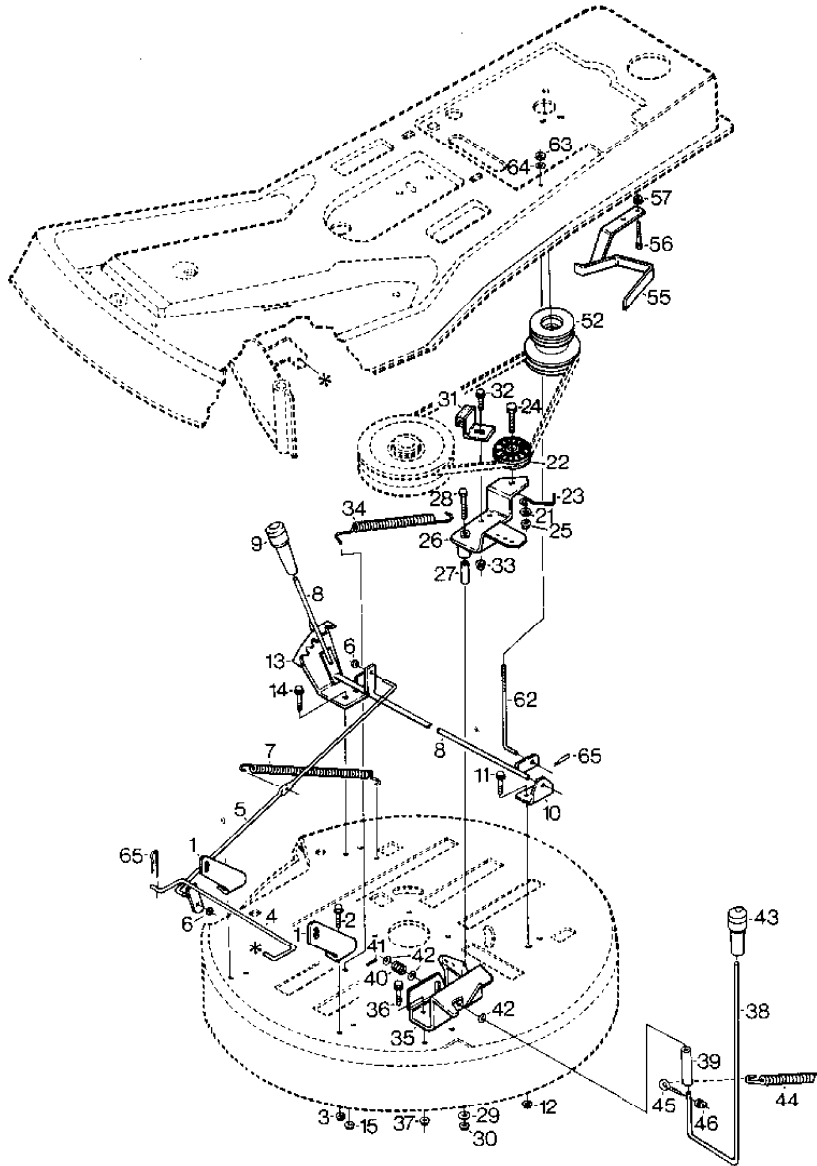

Section: SCOOP - GARDEN ENGINE TRANSMISSION

Pos.	Quantity	Spare part No				Description	Kit	Notes	New
		2328	2311						
	2021	2020	2330	2312					
	2022	2023	2333	2313					
57	1	1	1	1	9987-5338-12	Screw	7/16" UNF x 38 mm		
57	1				9987-5251-12	Screw	3/8" UNF x 51 mm		
61	3				9955-3732-12	Screw			
62	1	1	1	1	9600-0250-00	Key			
65			1	1	1134-2212-01	Oil drain pipe assy			
66			1	1	1134-0995-01	.Plug			
67			1	1	9404-0020-00	.O-ring			
68			1	1	1134-0997-01	.Fibre gasket			
73			2	2	1134-3171-02	Rim			
73	2	2			1134-3745-02	Rim			
74			2	2	9545-0118-00	Tyre	15 x 6.00 - 6		
74	2	2			9545-0121-00	Tyre	5.30/4.50 - 6		
74A					9545-0210-00	Inner tube	Reservdel/spare part		
75	2	2	2	2	9545-0500-00	Valve			
76	2	2	2	2	1134-3170-01	Bolt			
77	1	1	1	1	1134-3200-01	Shift rod			
78	1				1134-0149-01	Spacer			
80	1	1	1	1	9997-0855-12	Screw			
82			1	1	1134-2975-04	Fuel line			
83			1	1	9578-0023-02	Hose clamp			
85	1				9699-0030-02	Flat washer			
86	1	1			1134-3898-01	Oil pump			
87	1				1134-3870-01	Adapter plate			
88	1				9997-0840-16	Screw	40 mm		
88	4				9997-0830-16	Screw	30 mm		
89	4	4	4	4	9747-0831-02	Lock nut			