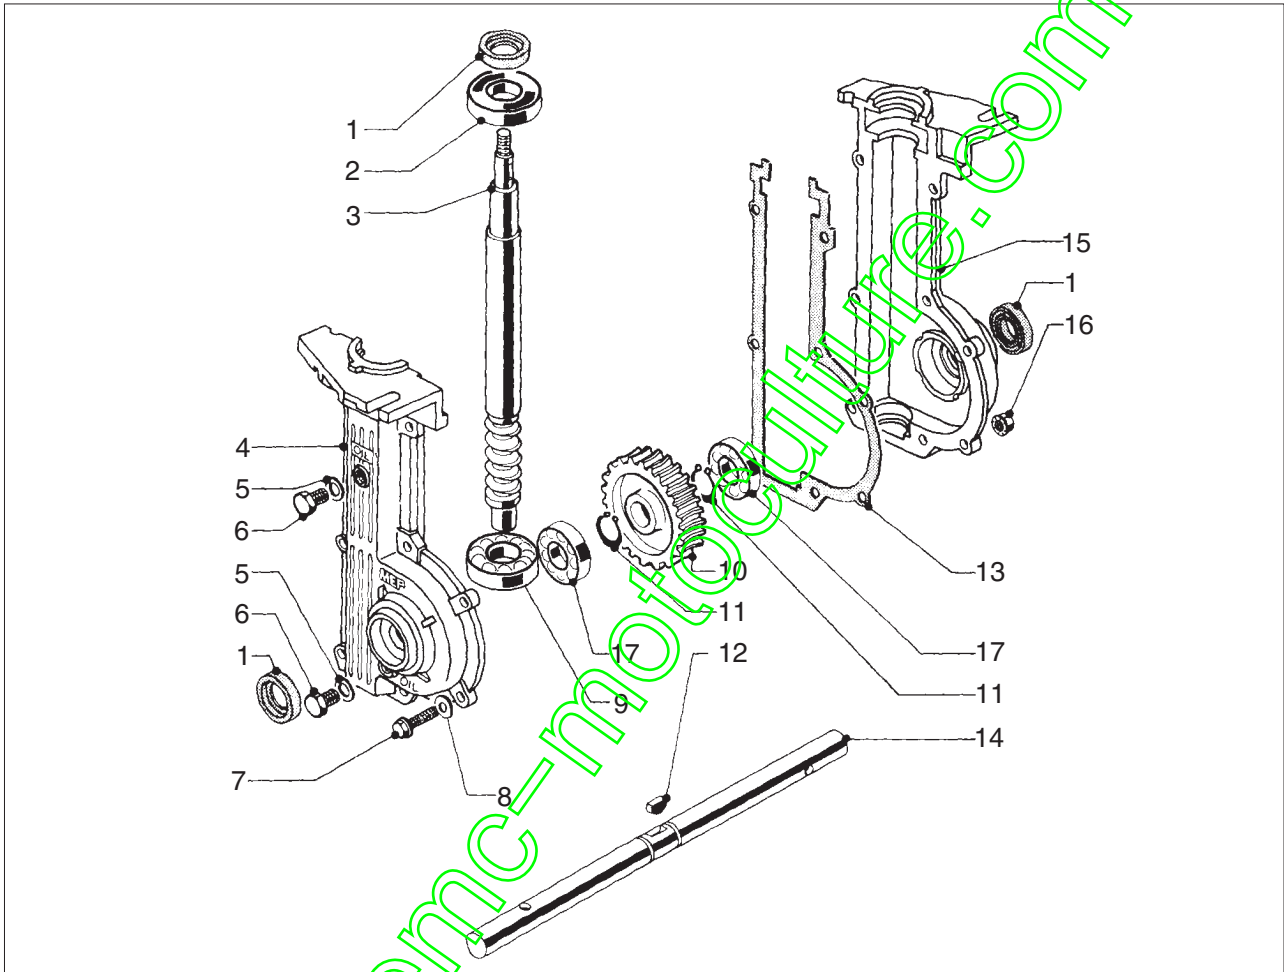

Pos.	PN ELX	PN MEP	DESCRIPTION	Q.ty	NOTE
1	531208505	20286637	gas ring	3	D.20/32/7 RP
2	531208050	20122560	ball-bearing	1	20/47/14 6204 2RS
3	531208086	20123480	worm screw	1	
4	531208084	20123450	right box	1	
5	531208881	20763600	gasket	2	
6	531208882	20763700	plug	2	D.1/8" GAS
7	531206665	10283700	screw	6	TE M6x25-UNI5737- 8,8 ZB
7	531208425	20228705	screw	2	TE M6x35 UNI 5737-8,8-ZB
8	531208751	20650519	washer	8	6E
9	531208087	20123490	ball-bearing	1	30203 17/40/13,25
10	531208075	20123120	crown gear	1	
11	531208502	20286631	seeger	2	D.20E-UNI7437
12	531208069	20122960	key	1	5x6,5
13	531208088	20123510	gasket	1	
14	531208076	20123130	shaft	1	
15	531208085	20123460	left box	1	
16	531208063	20122790	nut	8	M6 FLANGIATO
17	531208077	20123140	ball-bearing	2	20/42/12 - 6004