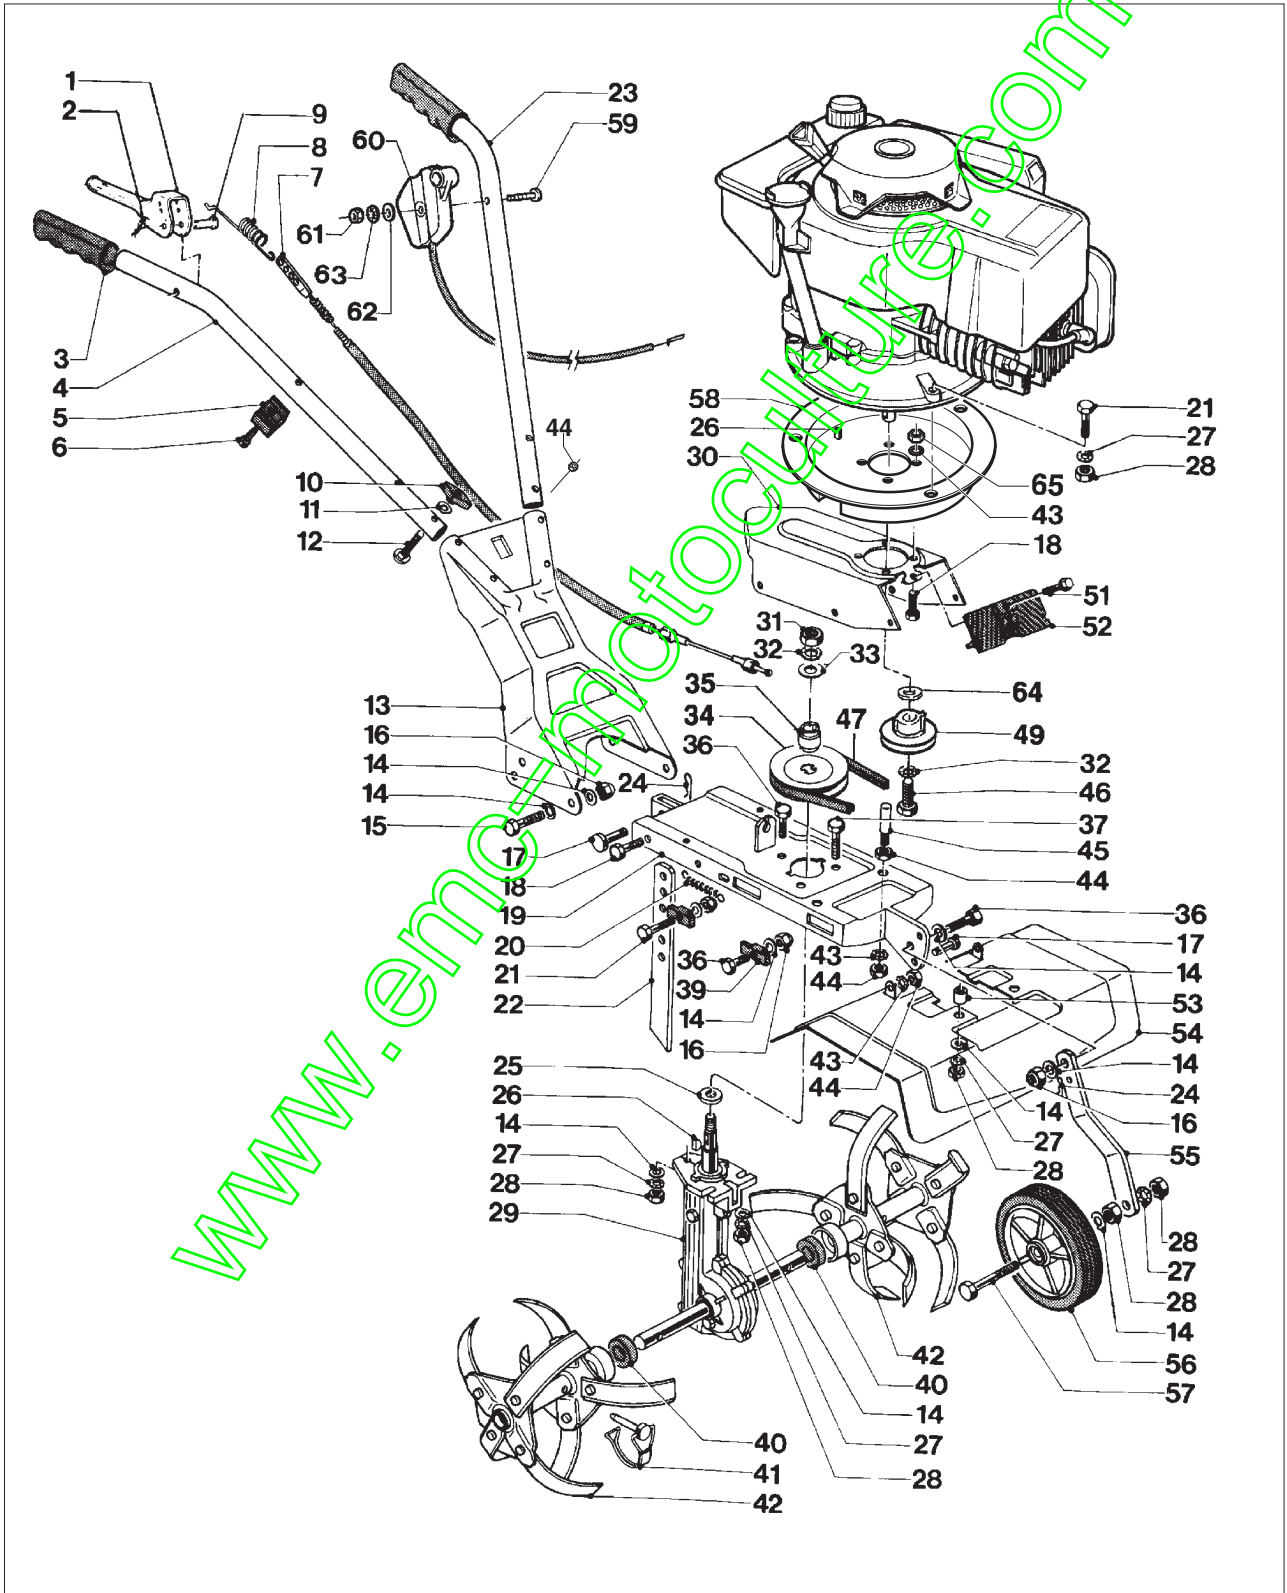

Publication No: | EIPL2007_V3500000 01 |

Pos.	PN °	MEP P\l n°	DESCRIPTION	Q.ty	Pos.	PN °	MEP P\l n°	DESCRIPTION	Q.ty
1	531205422	10128683	clutch lever	1	33	531207989	20113000	washer	1
2	531207408	10651300	cotter pin	1	34	531205243	10122590	gear pulley	1
3	531205267	10122683	sheating	2	35	531205286	10122870	joint	1
4	531213967	1212266w	right handle	1	36	531208586	20385300	screw	4
5	531207923	10876103	cable bearing	1	37	531204905	10069100	screw	2
6	531207937	10878000	screw	1	39	531205275	10122753	slider	4
7	531205273	10122730	clutch cable	1	40	531205297	10123043	washer	2
8	531205326	10123380	spring	1	41	531205271	10122710	pin with spring	2
9	531207409	10651400	pin	1	42	531205270	10122703	blade star	2
10	531204960	10115703	knob	4	43	531208499	20286606	washer	8
11	531204961	10115900	washer	4	44	531207165	10501200	nut	10
12	531207842	10830800	screw	4	45	531205292	10122980	pin	2
13	504640901	10122773	handle bearing	1	46	531208008	20120580	screw	1
14	531204922	10114200	washer	20	47	531205295	10123020	belt	1
15	531208585	20382300	screw	4	49	531205332	10123570	pulley	1
16	531208599	20404900	nut	9	51	531207120	10427400	screw	1
17	531205293	10122990	pin	2	52	531205276	10122763	plate	1
18	531208769	20655100	screw	2	53	531205296	10123030	spacer	2
19	531213968	1012262w	lower d	1	54	531205256	10122643	deflector	1
20	531205290	10122920	spring	2	55	531205269	10122693	rod	1
21	531205196	10121700	screw	5	56	531204876	10023903	wheel	1
22	531205291	10122973	rod	1	57	531207105	10407600	screw	1
23	531213971	1012308w	left handle	1	58	531205288	10122893	motor bearing	1
24	531208657	20501230	cotter pin	2	59	531205328	10123420	screw	1
25	531206629	10244700	washer	1	60	531205096	10121010	accelerador	1
26	531204907	10100900	key	2	61	531208490	20280500	nut	1
27	531207981	20106200	washer	9	62	531207170	10501250	washer	1
28	531207982	20106300	nut	10	63	531207128	10480100	washer	1
29	531204421	09123520	reducer	1	64	531207122	10428900	washer	2
30	531213969	1012263w	upper deck	1	65	531208491	20281800	nut	4
31	531207978	20101700	nut	1					
32	531208974	30102100	washer	2