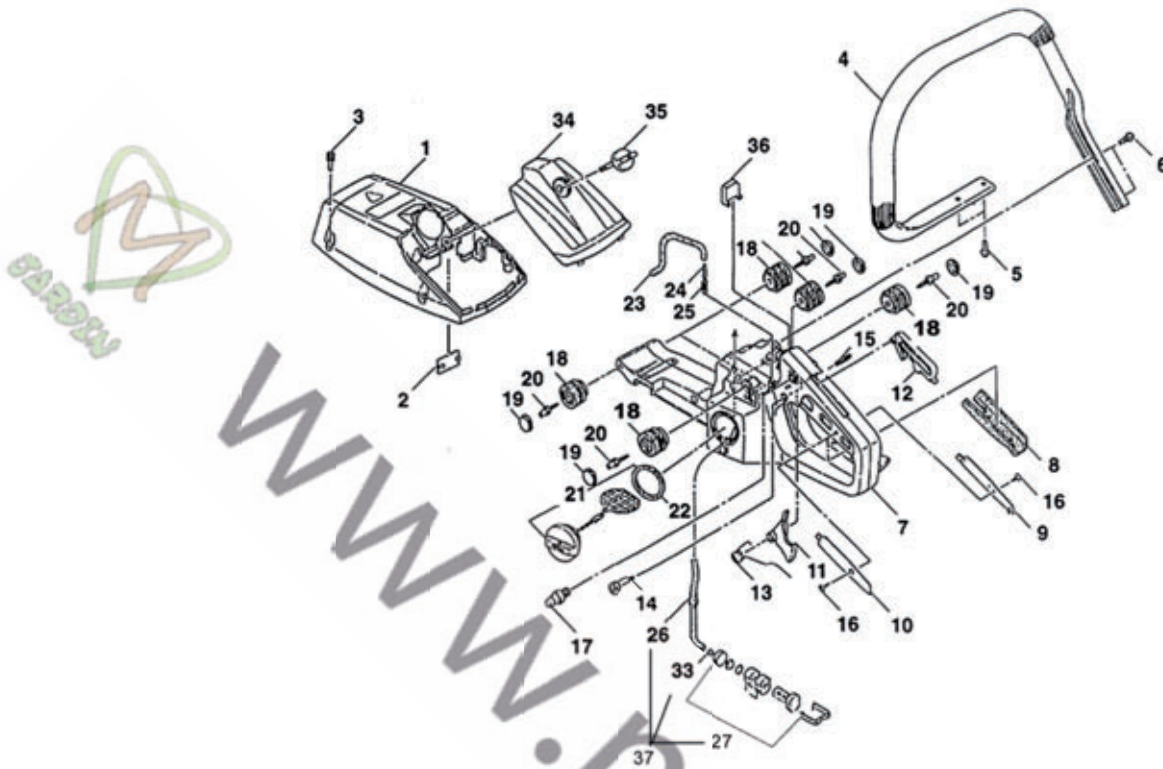

POIGNEE YB491/591/691/711/488

Repère	Référence	Désignation	Qté	Repère	Référence	Désignation	Qté
1	72314-31110	Capot 491-591-691-711	1	21	22160-33801	Bouchon essence 488	1 •
1	22160-31110	Capot 488	1	22	22160-33821	Joint de bouchon	1 ••
2	22160-31120	Obturateur	1	23	22160-33910	Tuyau d'aération	1 •
3	22160-31150	Vis	3	24	22157-33950	Filtre d'aération	1 •
4	22160-32110	Poignée avant tubulaire	1	25	22160-33920	Ressort	1 •
5	10066-99910	2xVis – Jeu de 10	*	26	22160-34110	Tuyau	1 •
6	10067-99910	2xVis – Jeu de 10	*	27	125 532	Crépine complète	1 •
7	72314-33103	Poignée arrière complète 491-591-691-711	1	33	20020-85540	Clip	1 •
7	22160-33103	Poignée arrière complète 488	1	34	72314-82511	Couvercle de filtre à air 491-591-691-711	1
8	22160-33310	Poignée caoutchouc	1 •	34	22157-82510	Couvercle filtre à air 488	1
9	72314-33320	Garniture droite	1 •	35	22155-82520	Vis du couvercle	1
10	72314-33330	Garniture gauche	1 •	36	22160-33590	Butée	1 •
11	22160-33351	Commande d'accélérateur	1 •	37	22160-34100	Tuyau + crépine+ clip	1
12	22160-33360	Gâchette de sécurité	1 •				
13	22160-33370	Ressort	1 •				
14	22160-33380	Vis	1 •				
15	12420-40255	Goupille	1 •				
16	11202-40120	Vis	2 •				
17	22160-33401	Blocage d'accélérateur	1 •				
18	22160-33710	Silentbloc	5				
19	10002-99905	5xObturateurs – Jeu de 5	*				
20	22160-33770	Vis	5				
21	72314-33801	Bouchon essence 491-591-691-711	1 •				

* Cette référence correspond à un jeu de plusieurs unités (quantité précisée dans la désignation), qui ne peut être détaillé. Les points figurant dans la colonne de droite du tableau signalent les références contenues dans la pièce complète qui précède.