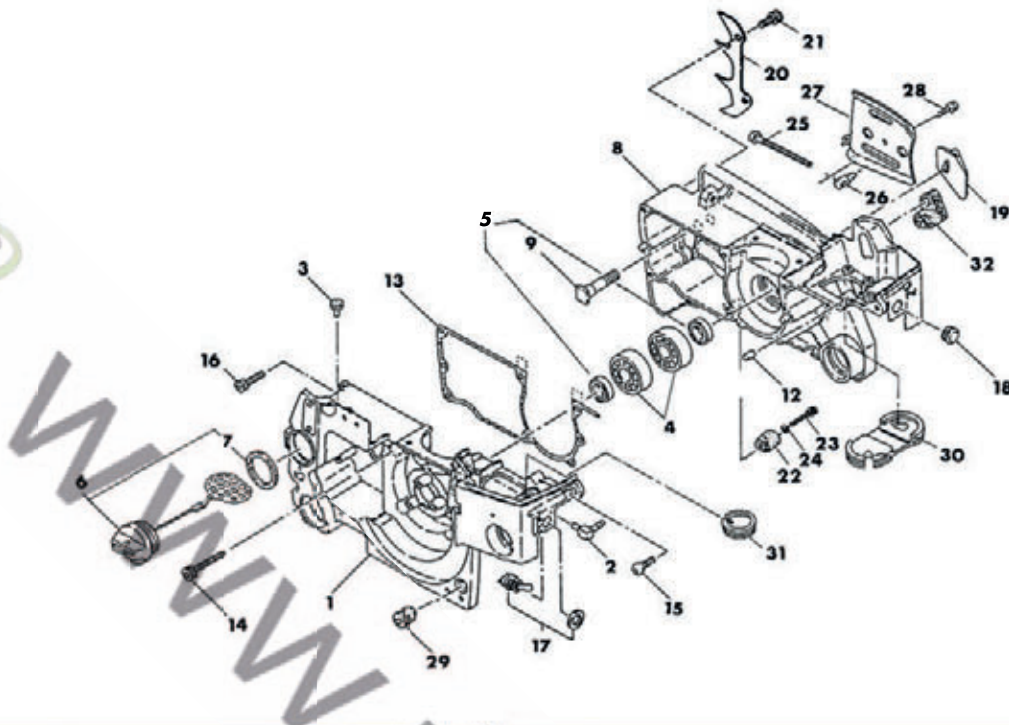

shindaiwa

PIÈCES DÉTACHÉES

Tronçonneuses polyvalentes

YB491

YB591

YB691

YB711-488

www.m-jardin.fr

CARTER YB491/591/691/711/488

Repère	Référence	Désignation	Qté
1	72315-21210	½ carter gauche nu 491-591-691-711	1
1	22157-21210	½ carter gauche nu 488	1
2	22150-21220	Coude d'impulsion	1
3	22115-57120	Aération de réservoir	1
4	02030-06201	Roulement YB491-691	2
4	12900-62010	Roulement YB591-711-488	2
5	22150-21250	Bague d'étanchéité	2
6	22160-21302	Bouchon huile complet	1
7	22160-21351	Joint de bouchon huile	1
8	72314-21511	½ carter droit nu 491-591-691-711	1
8	22160-21512	½ carter droit nu 488	1
9	72312-21520	Goujon	2
12	20000-21140	Pion de centrage YB491-691	3
12	12492-50100	Pion de centrage YB591-711-488	3
13	22160-21720	Joint de carter	1
14	10005-99910	4xVis YB491 – Jeu de 10	*
14	10063-99910	4xVis 591-691-711-488 – Jeu de 10	*
15	10046-99910	1xVis YB491 – Jeu de 10	*
15	10064-99910	1xVis 591-691-711-488 – Jeu de 10	*
16	10019-99910	2xVis YB491 – Jeu de 10	*
16	10061-99910	2xVis 591-691-711-488 – Jeu de 10	*
17	22160-22100	Interrupteur complet	1

* Cette référence correspond à un jeu de plusieurs unités (quantité précisée dans la désignation), qui ne peut être détaillé. Les points figurant dans la colonne de droite du tableau signalent les références contenues dans la pièce complète qui précède.