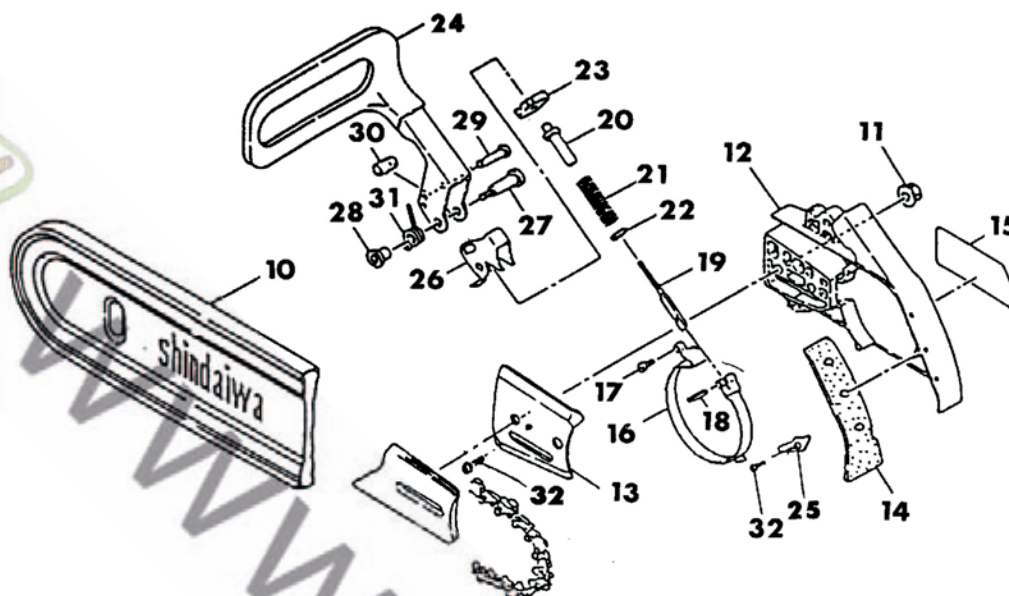

FREIN DE CHAÎNE YB491/691

Repère	Référence	Désignation	Qté	Repère	Référence	Désignation	Qté
10	19600-71100	Protecteur de chaîne	1				
11	10082-99910	2xEcrous – Jeu de 10	*				
	72314-54013	Couv.d'emb.+Frein ch.	1				
12	72314-54111	Couvercle d'embrayage nu	1				
13	22160-97640	Tôle extérieure	1				
14	22160-54160	Protecteur	1				
16	22160-54211	Sangle de frein	1				
17	22160-54220	Vis	1				
18	02427-40125	Goupille	1				
19	22160-54310	Tige de réglage	1				
20	22150-54320	Vis de réglage	1				
21	22150-54330	Ressort	1				
22	22160-54340	Rondelle	1				
23	22150-54410	Arrêteur	1				
24	22160-54513	Poignée de frein	1				
25	72311-54710	Guide	1				
26	22150-54520	Levier de frein	1				
27	72231-54580	Axe	1				
28	72231-54590	Ecrou	1				
29	72231-54610	Goupille	1				
30	72231-54620	Douille	1				
31	22150-54630	Ressort	1				
32	22160-56150	Vis	1				

* Cette référence correspond à un jeu de plusieurs unités (quantité précisée dans la désignation), qui ne peut être détaillé.
Les points figurant dans la colonne de droite du tableau signalent les références contenues dans la pièce complète qui précède.