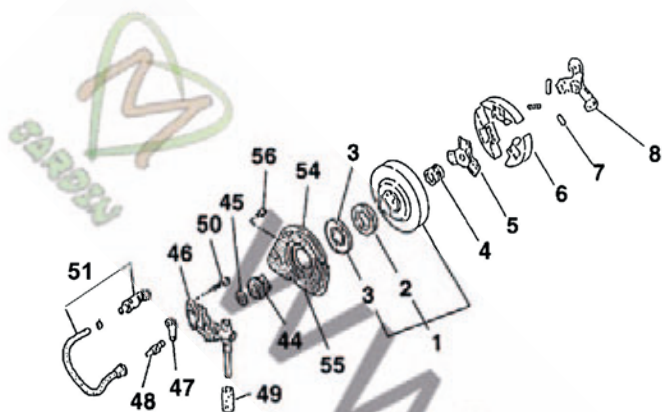

EMBAYAGE YB491/591/691/711/488