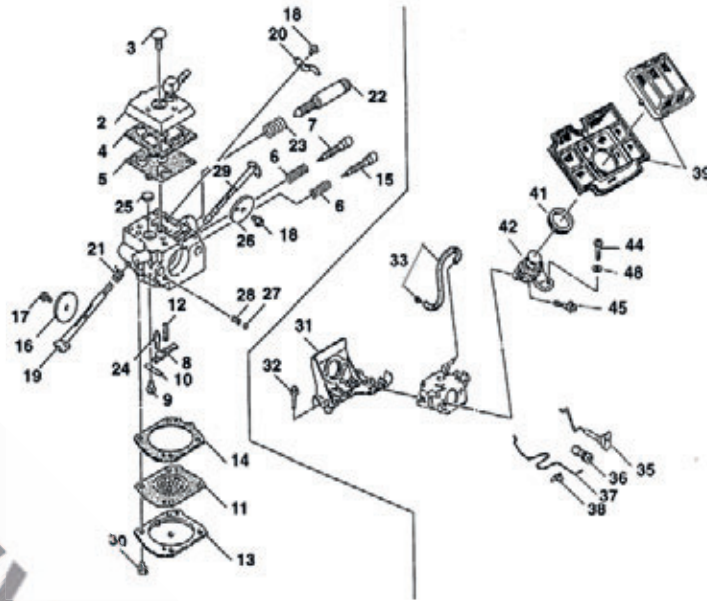

CARBURATEUR YB491/591/691/711/488

Repère	Référence	Désignation	Qté
	HDA165	Carburateur complet	1
2	22150-81120	Couvercle de pompe	1 •
3	96 166	Vis	1 •
4	Voir 49 ou 50	Joint de pompe	1 •
5	Voir 49 ou 50	Membrane de pompe	1 •
6	98 417	Ressort	2 •
7	22160-81170	Vis réglage richesse L	1 •
8	Voir 49	Levier de pointeau	1 •
9	96 156	Vis	1 •
10	Voir 49	Goupille	1 •
11	Voir 49 ou 50	Membrane de niveau	1 •
12	98 189	Ressort de levier	1 •
13	21 331	Couvercle	1 •
14	Voir 49 ou 50	Joint	1 •
15	22160-81330	Vis réglage principal richesse H	1 •
16	34 80	Volet des gaz	1 •
17	10058-99910	1xVis – Jeu de 10	* •
18	96 142	Vis	2 •
19	22160-81371	Axe de gaz	1 •
20	22160-81390	Butée	1 •
21	98 451	Ressort de rappel	1 •
22	22156-81410	Vis réglage ralenti	1 •
23	22156-81420	Ressort	1 •
24	Voir 49	Pointeau	1 •

Repère	Référence	Désignation	Qté
25	Voir 49	Tamis	1 •
26	22160-81710	Volet de starter	1 •
27	22150-81720	Bille	1 •
28	98 162	Ressort	1 •
29	22160-81740	Axe de starter	1 •
30	96 589	Vis	4 •
31	22160-82110	Console	1
32	11024-04160	Vis	4
33	22160-82200	Tuyau complet	1
35	22160-82311	Tringle de starter	1
36	22160-82321	Fourreau	1
37	22160-82353	Tringle de gaz	1
38	22160-82360	Fourreau	1
39	22173-82400	Filter à air complet (YB591)	1
39	22157-82400	Filter à air complet (YB491-691-711-488)	1
41	22157-82430	Joint	1 •
42	22157-82450	Support	1
44	22157-12130	Vis	1
45	11022-05500	Vis	2
48	01613-05080	Rondelle	1
49	K21HDA	Kit de réparation comprend les pièces 4,5,8,10,11,14,24,25	
50	D22HDA	Jeu de joints et membranes comprend les pièces 4,5,11,14	

* Cette référence correspond à un jeu de plusieurs unités (quantité précisée dans la désignation), qui ne peut être détaillé. Les points figurant dans la colonne de droite du tableau signalent les références contenues dans la pièce complète qui précède.