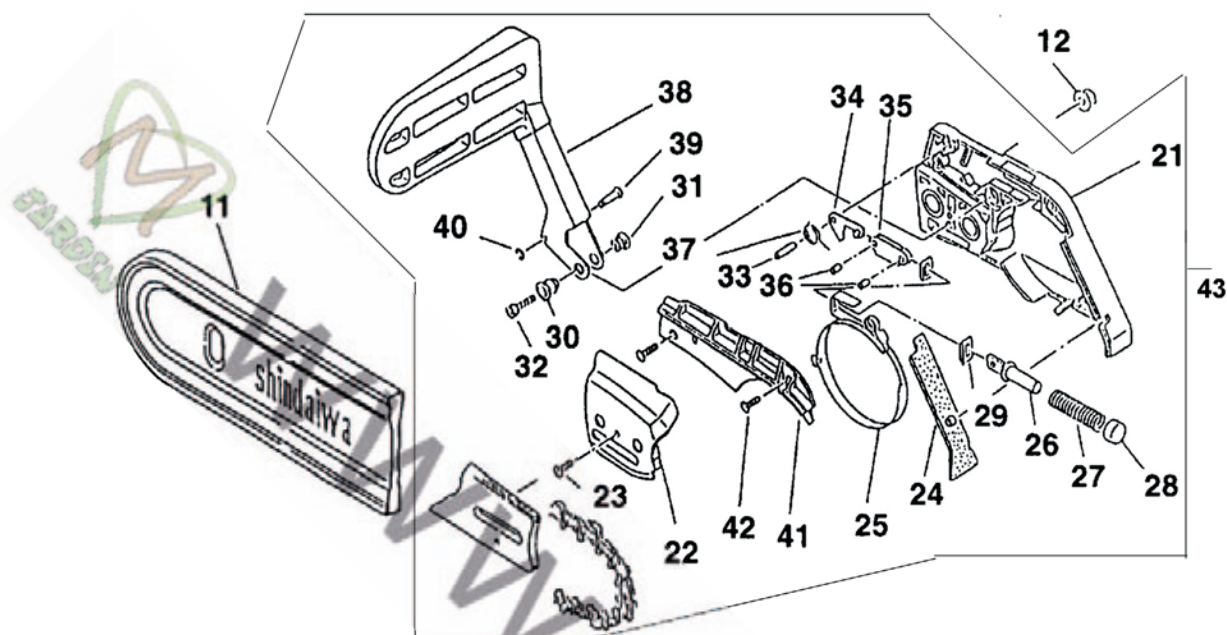

FREIN DE CHAÎNE YB591/711/488

Repère	Référence	Désignation	Qté	Repère	Référence	Désignation	Qté
11	19600-71100	Protecteur de chaîne	1	37	72316-54580	Ressort	1 •
12	10082-99910	2xEcrous – Jeu de 10	*	38	72316-54511	Levier de frein	1 •
43	72345-54012	Frein de chaîne complet 491-591-691-711	1	39	72316-54540	Axe	1 •
43	72346-54013	Frein de chaîne complet 488	1	40	02434-30060	Circlips	1 •
21	72324-54110	Cartier d'embrayage 491-591-691-711	1 •	41	72345-54610	Couvercle	1 •
21	72346-54110	Cartier d'embrayage nu 488	1 •	42	10014-99910	2xVis – Jeu de 10	* •
	72311-54141	Plaque de marque 488 s/carter embrayage	1 •				
22	72316-54160	Tôle latérale	1 •				
23	10013-99910	1xVis – Jeu de 10	* •				
24	72316-54170	Protecteur de chaîne	1 •				
25	72345-54210	Sangle de frein	1 •				
26	72316-54220	Guide	1 •				
27	72346-54230	Ressort	1 •				
28	72316-54240	Butée	1 •				
29	72316-54310	Plaque de réglage	2 •				
30	72316-54520	Douille	1 •				
31	72316-54530	Ecrou	1 •				
32	01020-04120	Vis	1 •				
33	12492-40140	Axe	1 •				
34	72346-54560	Levier interne	1 •				
35	72316-54570	Biellette	1 •				
36	12492-40080	Pion	2 •				

* Cette référence correspond à un jeu de plusieurs unités (quantité précisée dans la désignation), qui ne peut être détaillé. Les points figurant dans la colonne de droite du tableau signalent les références contenues dans la pièce complète qui précède.