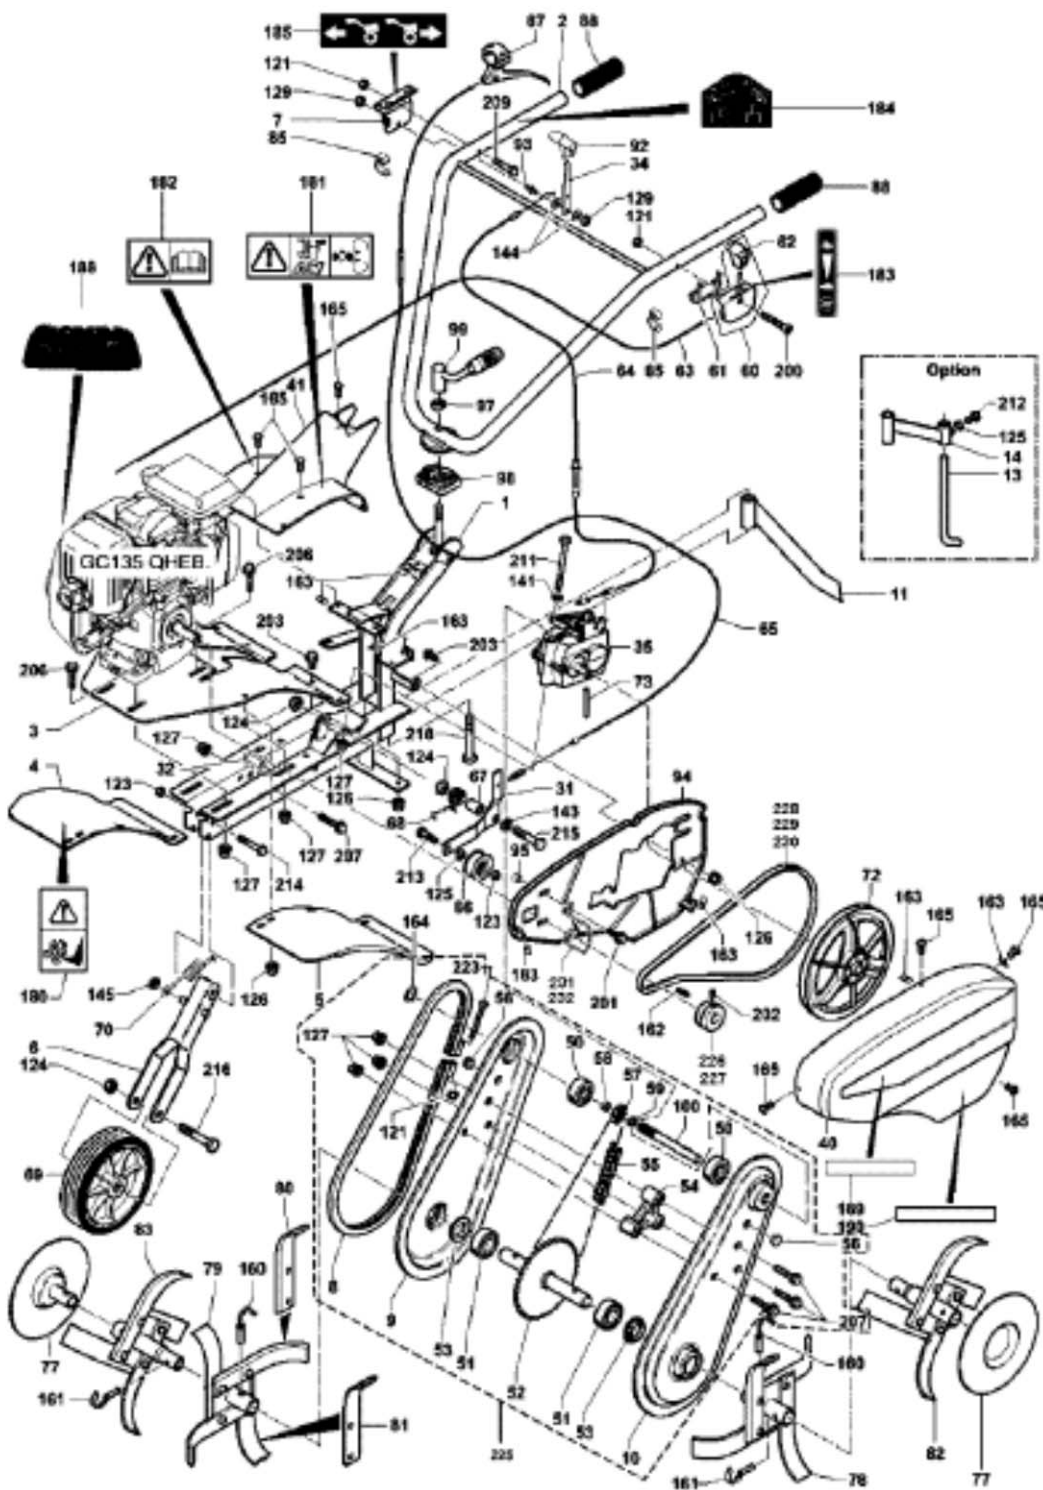

FG314E1T<2002> (484526630,ext484526630)
B-1 FG314

T.D.R	Description du TDR
aucun enregistrement trouvé	

n°de référence	référence	Description	Ote unitaire	Types
1	PB12844101	CHÂSSIS	1	T
2	PB11440103	GUIDON	1	T
3	PB12824107	TÔLE PROTECTION CENTRALE	1	T
4	PB12824108	EXTENSION DROITE	1	T
5	PB12824109	EXTENSION GAUCHE	1	T
6	PB12601005	SUPP. ROUE TRANSPORT	1	T
8	PB12711033	JONC	1	T
9	PB11301130	JOUE CARTER DROITE	1	T