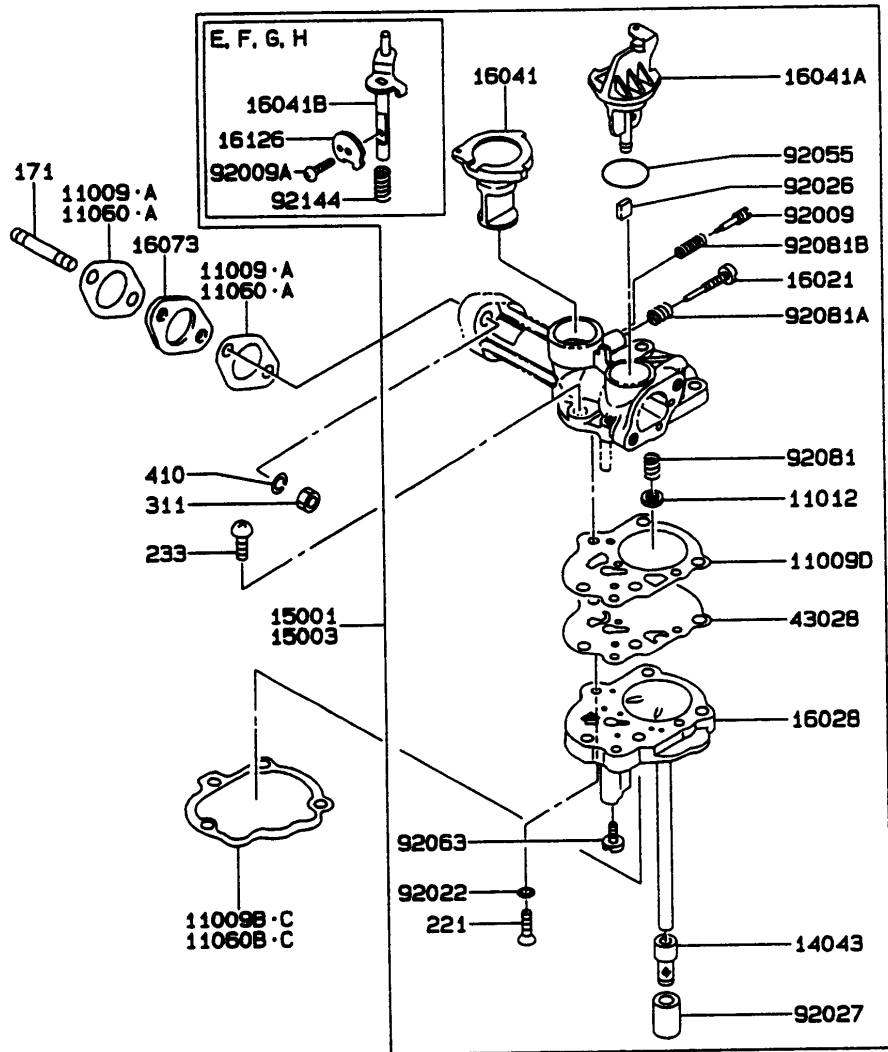

E0180-2408C

Ref No.	Part No.	Part Name	Qty	D	E	F	G	H
171	171G0622	BOLT-STUD	2	2	2	2	2	2
221	221B0412	SCREW-CSK-CROS	2	2	2	2	2	2
233	233B0525	SCREW-PAN-WP+-	3	3	3	3	3	3
311	311B0600	NUT-HEX	2	2	2	2	2	2
410	410B0600	W-PLAIN-S	2	2	2	2	2	2
11009	11009-2031	GASKET	2					
11009A	11009-2031	GASKET		*				
11009B	11009-2155	GASKET	1					
11009C	11009-2155	GASKET		*				
11009D	11009-2380	GASKET	1	1	1	1	1	1
11012	11012-2067	CAP	1	1	1	1	1	1
11060	11060-2103	GASKET,INSULATOR			2	2	2	2
11060A	11060-2103	GASKET,INSULATOR		2				
11060B	11060-2198	GASKET			1	1	1	1
11060C	11060-2198	GASKET		1				
14043	14043-2005	FILTER	1	1	1	1	1	1
15001	15001-2551	CARBURETOR-ASSY	1					
15003	15003-2236	CARBURETOR-ASSY.		1	1	1	1	1
16021	16021-2010	SCREW-THROTTLE STOP	1	1	1	1	1	1
16028	16028-2064	CHAMBER-MIXING	1	1	1	1	1	1
16041	16041-2095	SHAFT-CARBURETOR,THROTTL	1	1	1	1	1	1
16041A	16041-2096	SHAFT-CARBURETOR	1					
16041B	16041-2221	SHAFT-CARBURETOR,CHOKE		1	1	1	1	1
16073	16073-2007	INSULATOR	1	1	1	1	1	1
16126	16126-2190	VALVE,CHOKE		1	1	1	1	1
43028	43028-2058	DIAPHRAGM	1	1	1	1	1	1
92009	92009-2167	SCREW	1	1	1	1	1	1
92009A	92009-2330	SCREW,3X5.5		1	1	1	1	1
92022	92022-2066	WASHER	2	2	2	2	2	2
92026	92026-2157	SPACER	1					
92027	92027-2014	COLLAR	1	1	1	1	1	1
92055	92055-2070	RING-O	1					
92063	92063-2076	JET-MAIN,#54	1	1	1	1	1	1
92081	92081-2057	SPRING	1	1	1	1	1	1
92081A	92081-2270	SPRING	1	1	1	1	1	1
92081B	92081-2271	SPRING	1	1	1	1	1	1
92144	92144-2321	SPRING		1	1	1	1	1