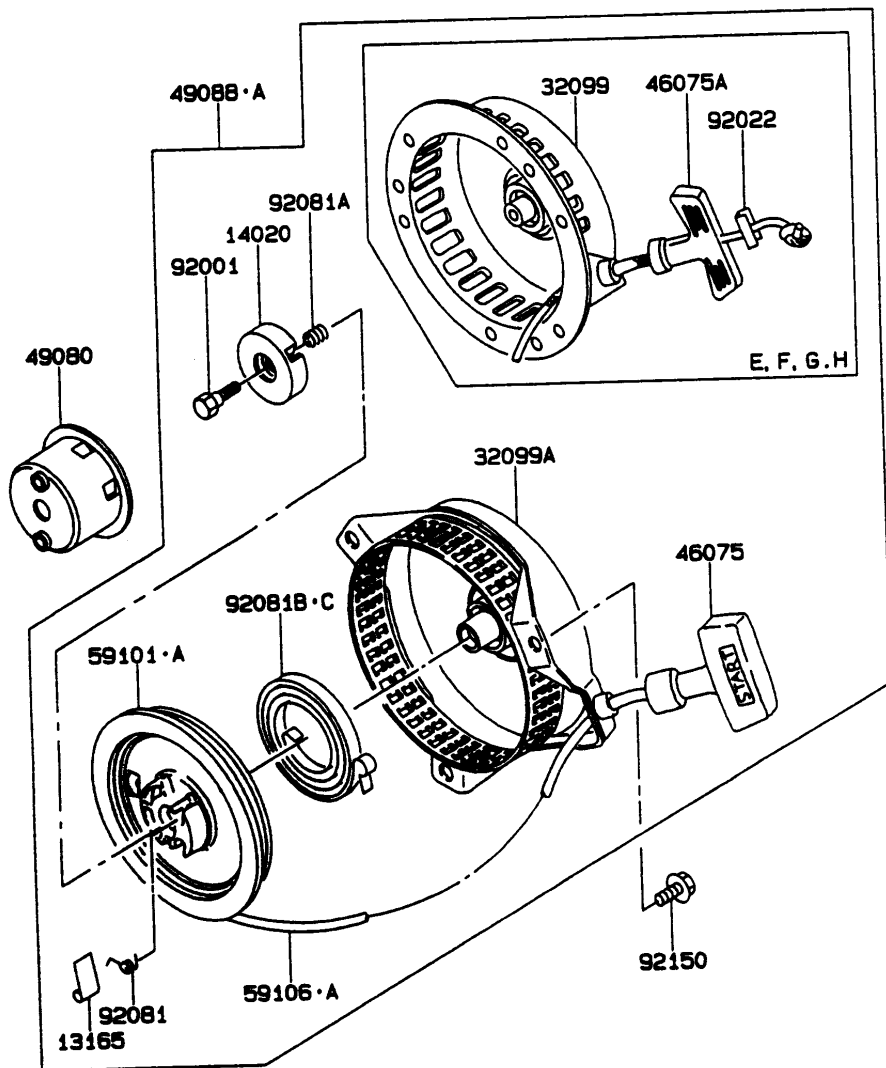

E0210-2267C

Ref No.	Part No.	Part Name	Qty	D	E	F	G	H
13165	13165-2003	PAWL	1	1	1	1	1	1
14020	14020-2003	RETAINER	1	1	1	1	1	1
32099	32099-2149-YK	CASE,RECOIL STARTER	1	1	1	1	1	1
32099A	32099-2159-YK	CASE	1					
46075	46075-2005	GRIP	1					
46075A	46075-2059	GRIP,RECOIL STARTER		1	1	1	1	1
49080	49080-2139	PULLEY-STARTING	1	1	1	1	1	1
49088	49088-2336-YK	STARTER-RECOIL	1					
49088A	49088-2424-YK	STARTER-RECOIL		1	1	1	1	1
59101	59101-2062	REEL		1	1	1	1	1
59101A	59101-2075	REEL,RECOIL STARTER	1					
59106	59106-2053	ROPE,4X1150	1					
59106A	59106-2123	ROPE		1	1	1	1	1
92001	92001-2027	BOLT	1	1	1	1	1	1
92022	92022-2248	WASHER		1	1	1	1	1
92081	92081-2021	SPRING	1	1	1	1	1	1
92081A	92081-2022	SPRING	1	1	1	1	1	1
92081B	92081-2023	SPRING,RECOIL	1					
92081C	92081-2182	SPRING,RECOIL		1	1	1	1	1
92150	92150-2211	BOLT,6X8	3	3	3	3	3	3