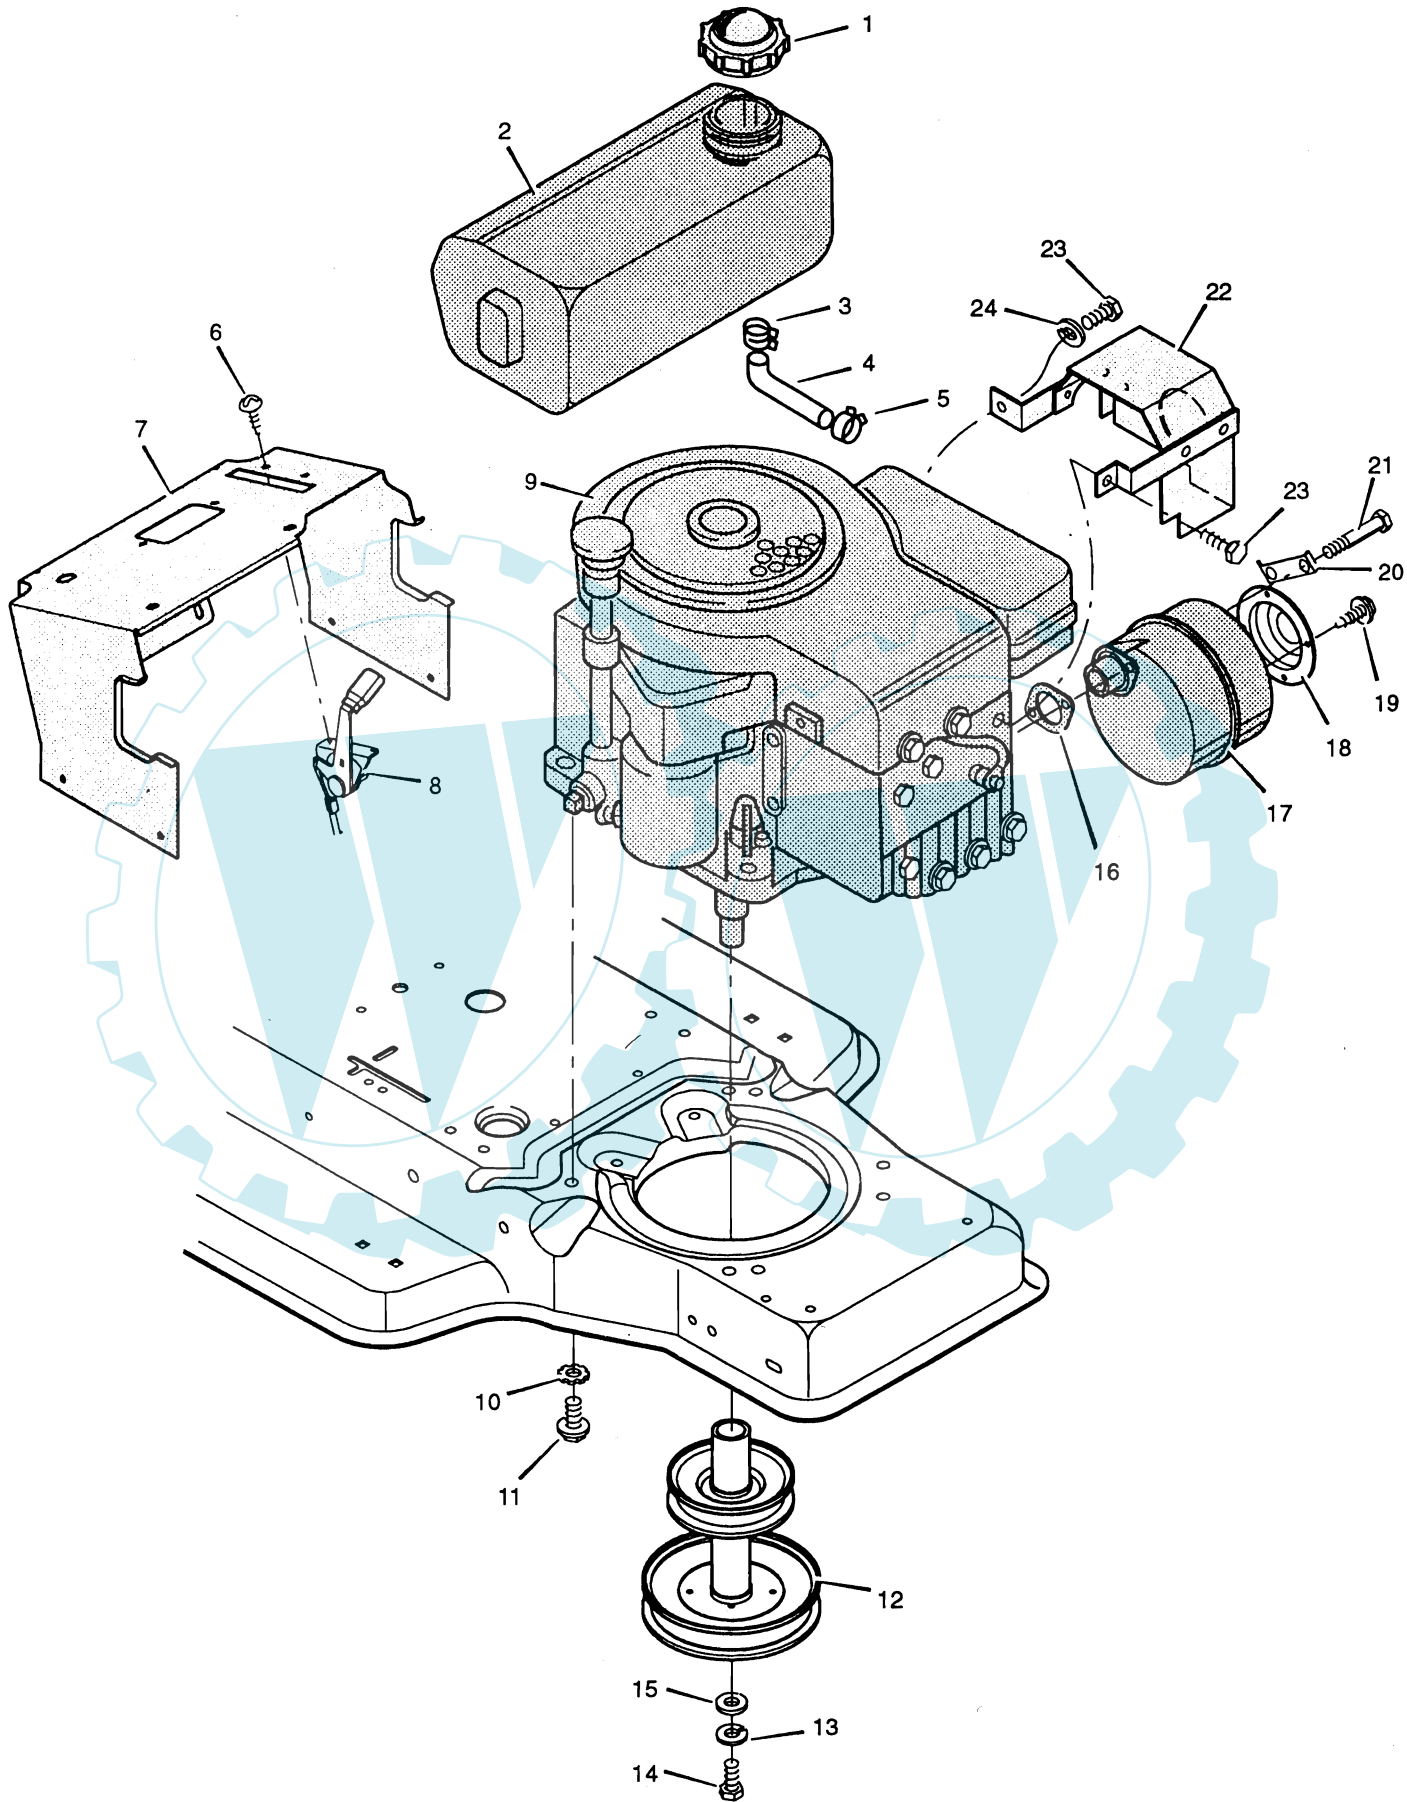

Artikel / Model		40707A
Benzindæksel	1.	092317
Benzintank	2.	092342
Spændebånd	3.	091174
Benzinslange	4.	023717
Spændebånd	5.	023713
Skrue	6.	026x201
Instrumentbord	7.	092331
Gaskabel	8.	092371
12½HK B&S Motor	9.	*
Skive	10.	019x008
Bolt	11.	025x007
Motorremskive	12.	092246
Skive	13.	019x035
Bolt	14.	001x140
Skive	15.	017x170
Pakning	16.	091309
Lyddæmper	17.	091271
Deflekter	18.	023740
Skrue	19.	026x208
Låseblik	20.	092378
Bolt	21.	001x134
Varmeskjold	22.	092381
Bolt	23.	001x038
Skive	24.	018x032

* 286707-0152-01