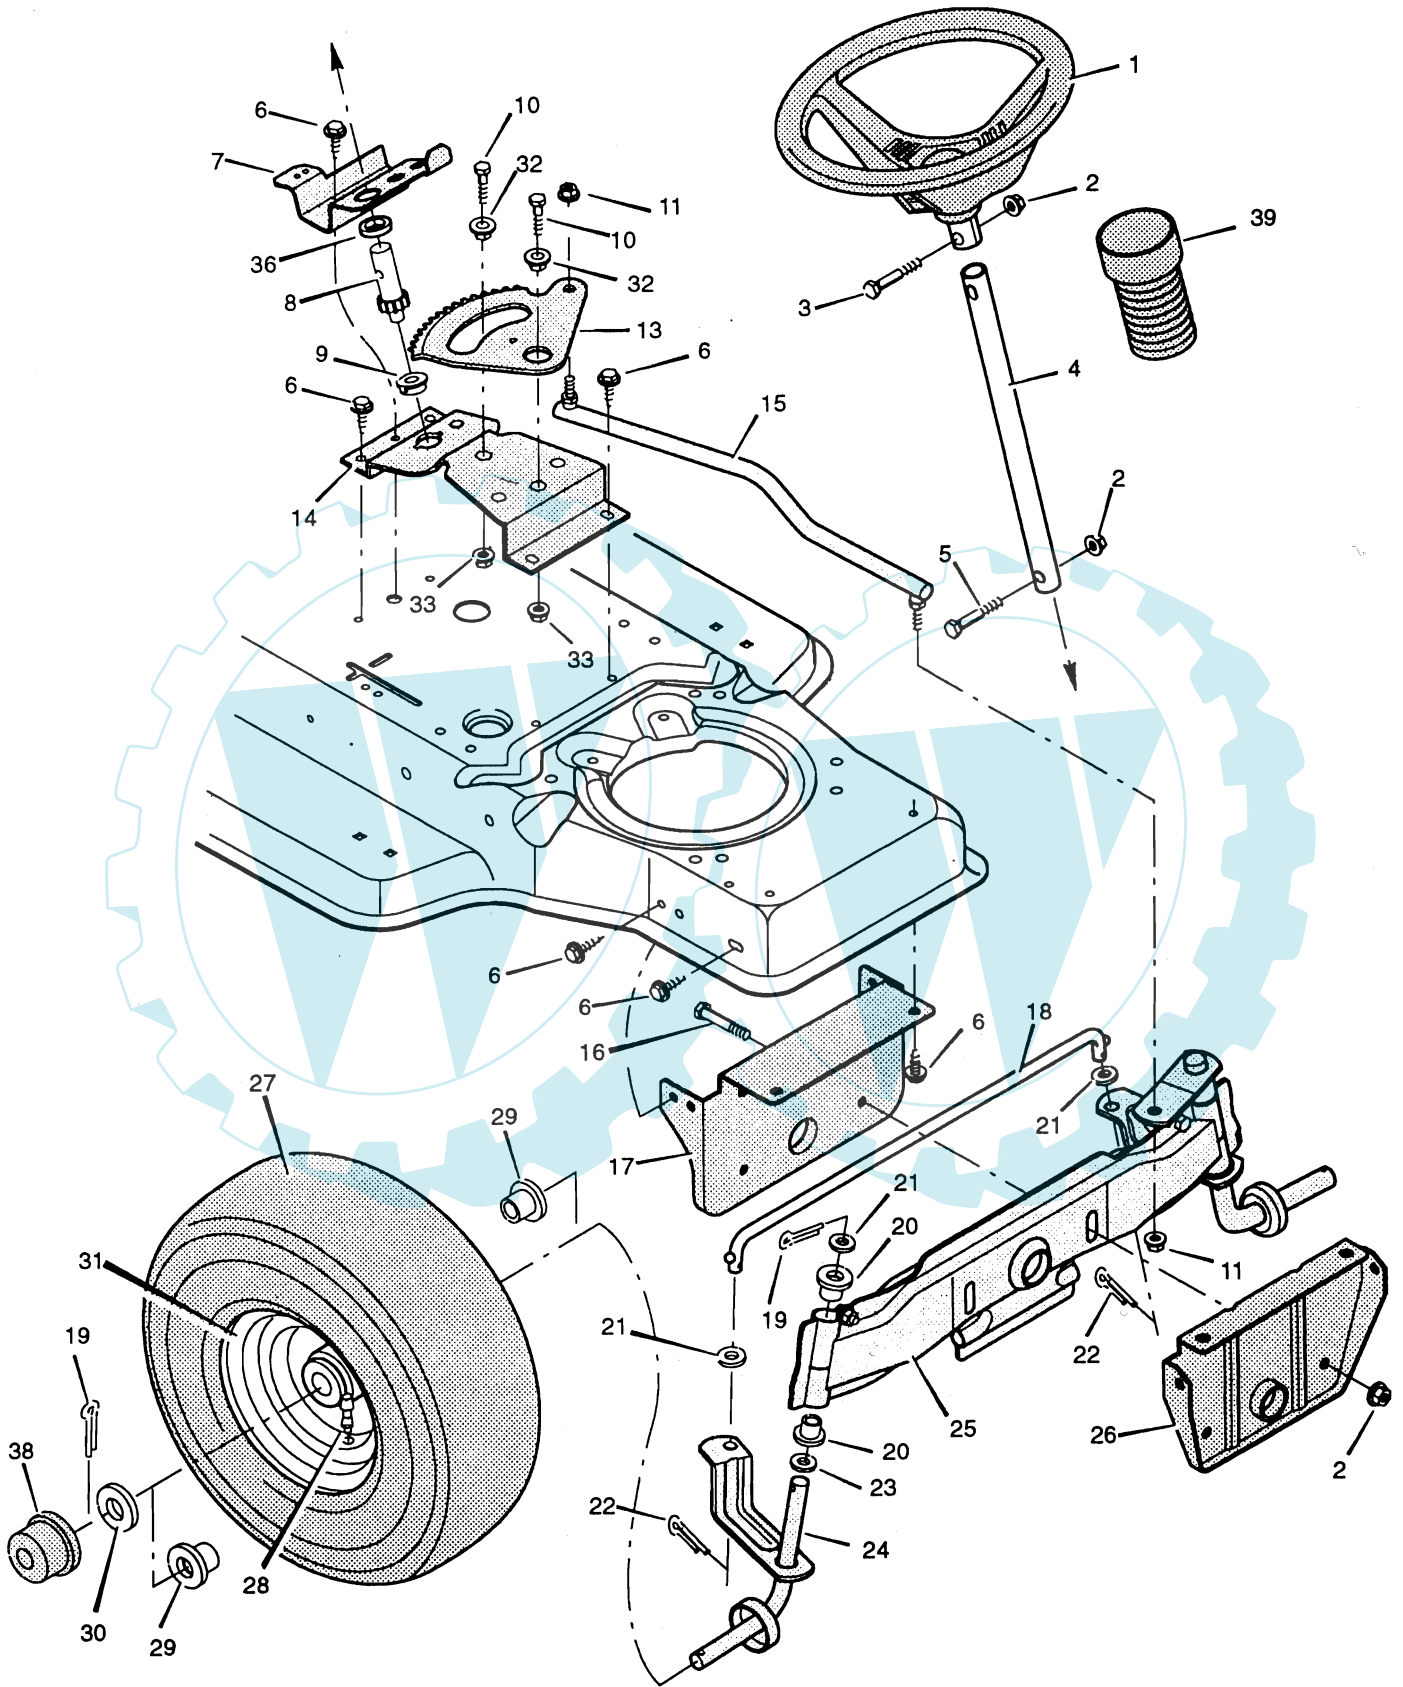

12 1/2 HK PLENETRAKTOR

Artikel / Model		40625A	40707A	Artikel / Model		40625A	40707A
Gummihandtag	1.	055449	055449	Beslag Remstyr	60.	-----	092501
Gummihandtag	2.	020476	020476		61.	-----	020619
Gearstang	3.	092031	092031				
Bolt	4.	009x039	009x039				
Split	5.	030x020	030x020				
Skive	6.	017x047	017x047				
Justermøtrik	7.	021920	021920				
Skiftebeslag	8.	092043	092043				
Remstyr	9.	091754	091754				
Møtrik	10.	015x084	015x084				
Skruer	11.	026x249	026x249				
Justerarm	12.	091877	091877				
Skive	13.	-----	020x001				
Møtrik	14.	015x087	015x087				
Skive	15.	017x045	017x045				
Kugleled	16.	092085	092085				
Skruer	17.	026x249	026x249				
Beslag	18.	091899	091899				
Møtrik	19.	015x079	015x079				
Bolt	20.	001x124	001x124				
Gummihandtag	21.	091079	091079				
Bremsearm	22.	091727	091727				
Skruer	23.	026x214	026x214				
Beslag	24.	091825	091825				
Chassisramme	25.	091700	092500				
Pedal gummi	26.	021544	021544				
Pedalarm	27.	091862	091862				
Kilerem	28.	037x61	037x61				
Beslag	29.	091713	091713				
Bremsebeslag	30.	091712	091712				
Fjeder	31.	165x082	165x082				
Koblingsarm	32.	091808	091808				
Skive	33.	017x148	017x148				
Beslag	34.	092041	092041				
Bolt	35.	001x082	001x082				
Skive	36.	018x032	018x032				
Skive	37.	017x146	017x146				
Holder	38.	091889	091889				
Remstrammer	39.	092029	092029				
Fjeder	40.	165x076	165x076				
Låsering	41.	011x007	011x007				
Remskive	42.	091807	091807				
Strammerulle	43.	091179	091179				
Not	44.	020697	020697				
Gearkasse	45.	930-011	930-011				
Bolt	46.	002x064	002x064				
Beslag	47.	091804	091804				
Skruer	48.	026x216	026x216				
Møtrik	49.	015x088	015x088				
Not	50.	021553	021553				
Skive	51.	017x160	017x160				
Afst. rør	52.	087x100	087x100				
Bagdæk	53.	091914	091914				
Slange		407049	407049				
Bagfælg	54.	091627	091627				
Ventil	55.	024373	024373				
Skive	56.	017x115	017x115				
Låsering	57.	011x003	011x003				
Skive	58.	017x053	017x053				
Navdæksel	59.	024582	024582				