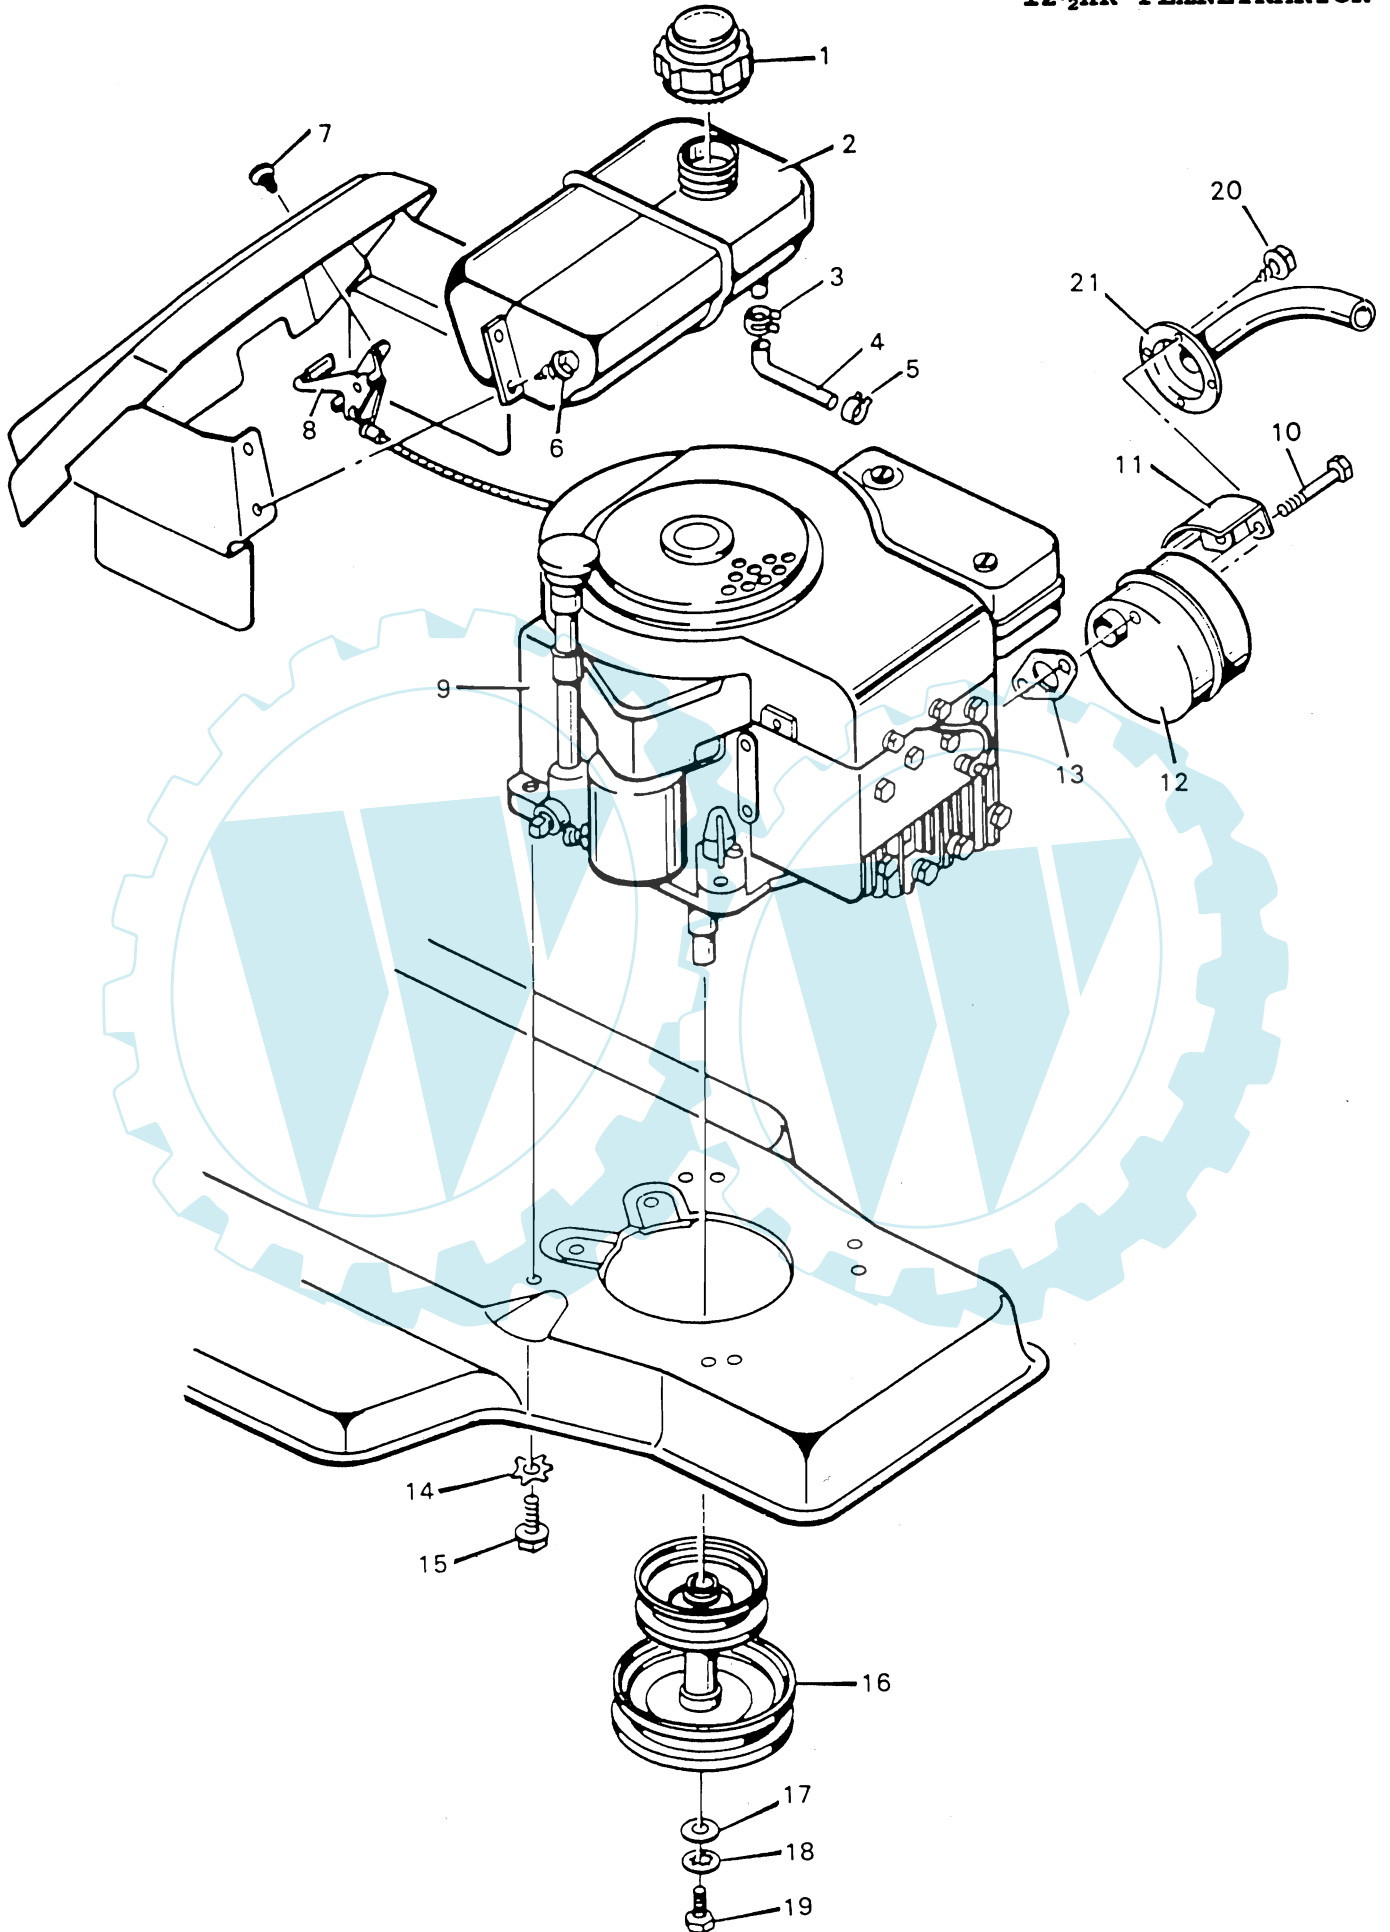

12 1/2 HK PLÄNETRAKTOR

Artikel / Model		40625A
Benzindæksel	1.	092317
Benzintank	2.	091870
Spændebånd	3.	091174
Benzinslange	4.	090671
Spændebånd	5.	023713
Skrue	6.	026x214
Skrue	7.	026x201
Gaskabel	8.	091984
12½HK B&S motor	9.	*
Bolt	10.	001x134
Varmeskjold	11.	091277
Lyddæmper	12.	091271
Pakning	13.	091309
Skive	14.	019x008
Bolt	15.	025x007
Motorremskive	16.	092246
Skive	17.	017x170
Skive	18.	019x035
Bolt	19.	001x140
Skrue	20.	026x203
Udst. rør	21.	090283
Gaskabelstop		092321
Gasregulatorarm		092320

* 286707-0115-01