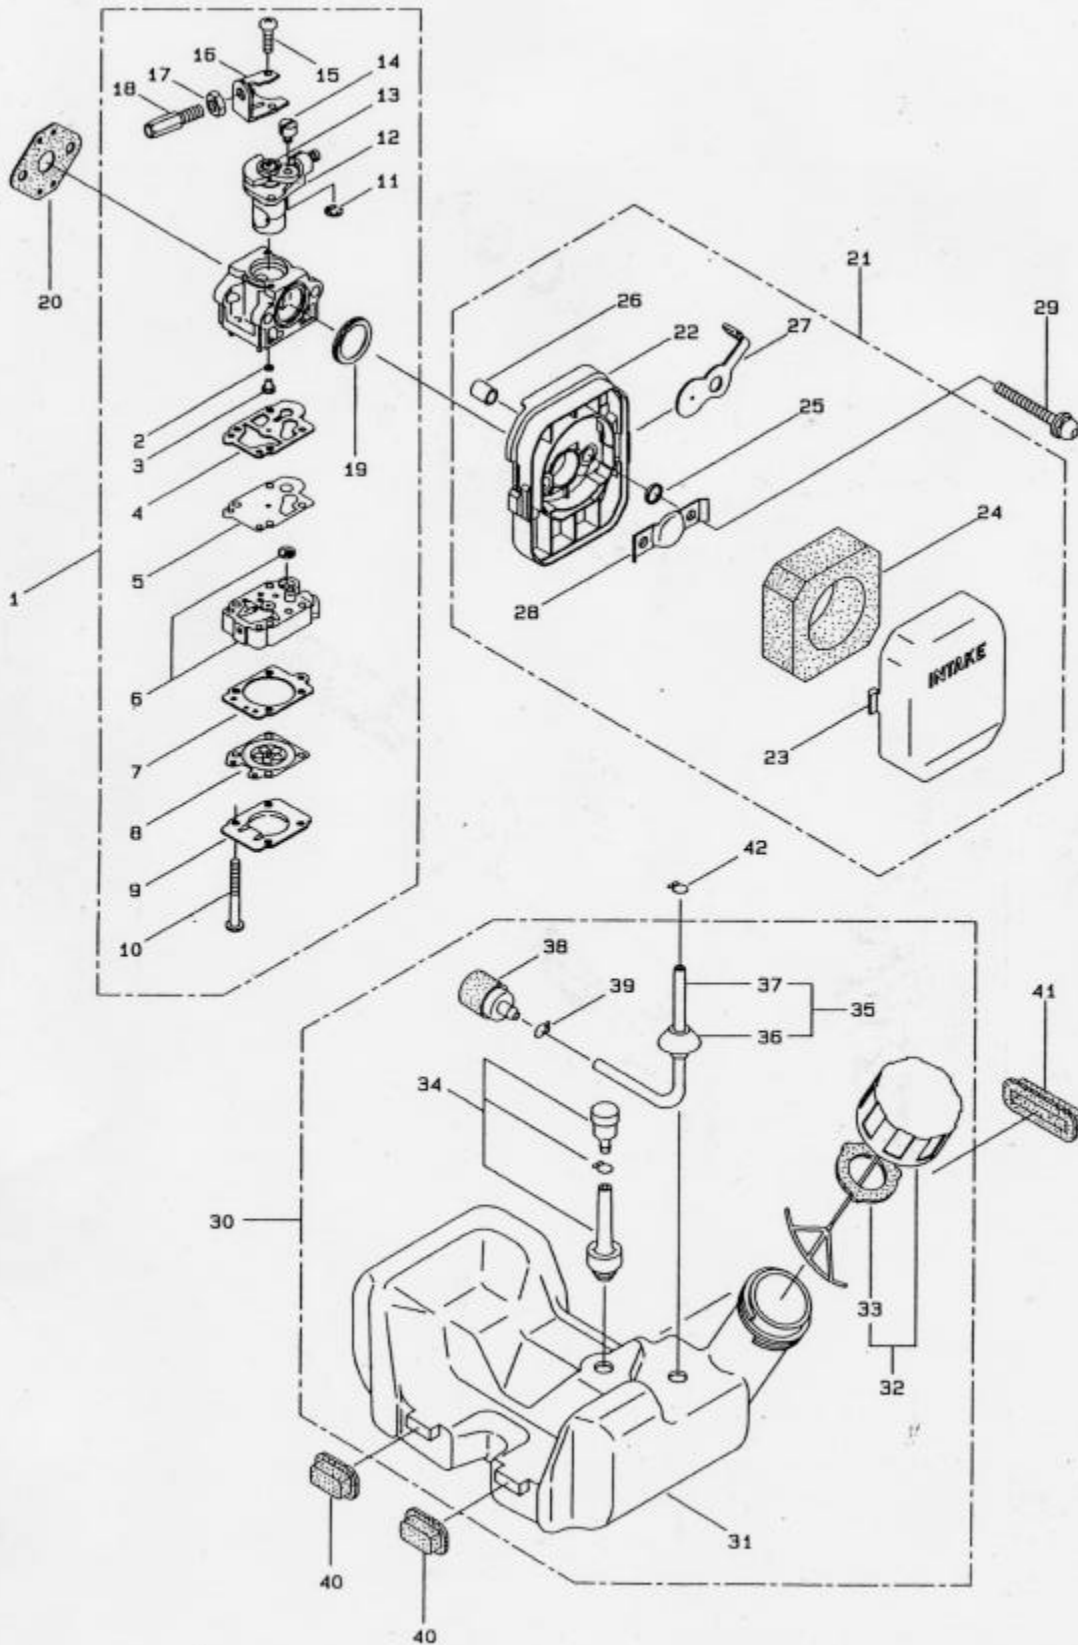

4-BMD35

CARBURATEUR, RESERVOIR CARBURANT CARBURETOR & FUEL TANK

N° DE REPERE	N° DE PIECE
Ref.No.	Part No.
4-1	263641
4-2	261871
4-3	262121
4-4	262995
4-5	262994
4-6	263725
4-7	263727
4-8	261873
4-9	263726
4-10	263737
4-11	261876
4-12	263764
4-13	261652
4-14	261658
4-15	261875
4-16	261659
4-17	261878
4-18	263994
4-19	261657
4-20	261864
4-21	262902
4-22	263005
4-23	262998
4-24	263006
4-25	263000
4-26	263001
4-27	263007
4-28	263003
4-29	264016
4-30	263643
4-31	263644
4-32	262726
4-33	261105
4-34	261696
4-35	263586
4-36	261339
4-37	261690
4-38	264653
4-39	261117
4-40	261118
4-41	261119
4-42	261117