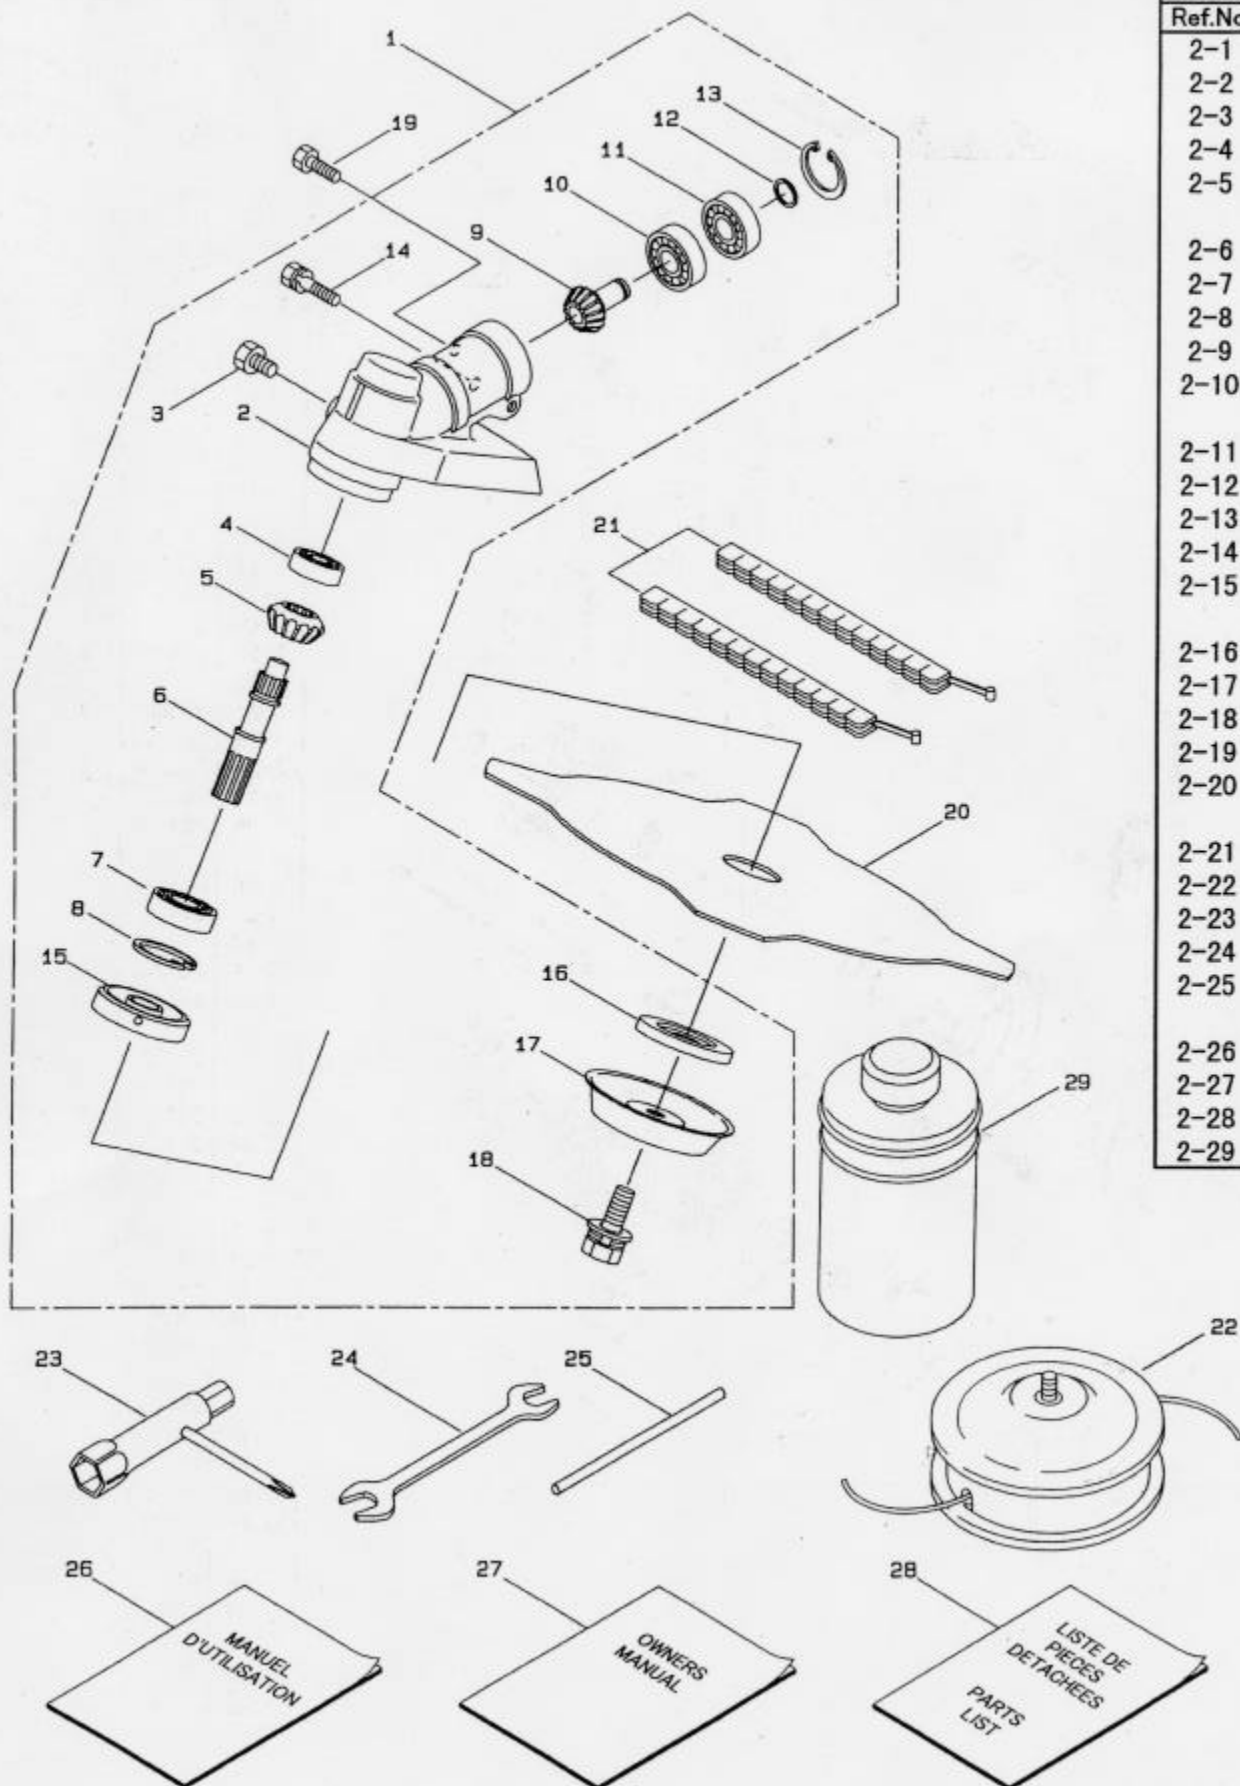

LISTE DE PIECES DETACHEES PARTS LIST

1-BMD35 CORPS PRINCIPAL MAIN BODY

N° DE REPERE	N° DE PIECE
Ref.No.	Part No.
1-1	347774
1-2	215512
1-3	214592
1-4	214161
1-5	054676
1-6	214162
1-7	214163
1-8	092033
1-9	214593
1-10	092561
1-11	054677
1-12	219268
1-13	218711
1-14	224062
1-15	223188
1-16	215532
1-17	054691
1-18	089738
1-19	220533
1-20	215418
1-21	092561
1-22	817002
1-23	218705
1-24	054716
1-25	054974
1-26	223164
1-27	223160
1-28	223156
1-29	221616
1-30	221617
1-31	215390
1-32	215392
1-33	092560
1-34	012501
1-35	081027
1-36	221618
1-37	092579
1-38	092548
1-39	022905
1-40	081027
1-41	267561

2-BMD35
RENOVI D'ANGLE
GEARCASE

N° DE REPERE	N° DE PIECE
Ref.No.	Part No.
2-1	220577
2-2	219077
2-3	089884
2-4	210554
2-5	210555
2-6	215762
2-7	212999
2-8	055185
2-9	215544
2-10	210560
2-11	140268
2-12	140269
2-13	140270
2-14	092561
2-15	212986
2-16	140275
2-17	215547
2-18	215610
2-19	089737
2-20	214463
2-21	220534
2-22	223197
2-23	210418
2-24	022865
2-25	210181
2-26	223640
2-27	222921
2-28	521208
2-29	022540