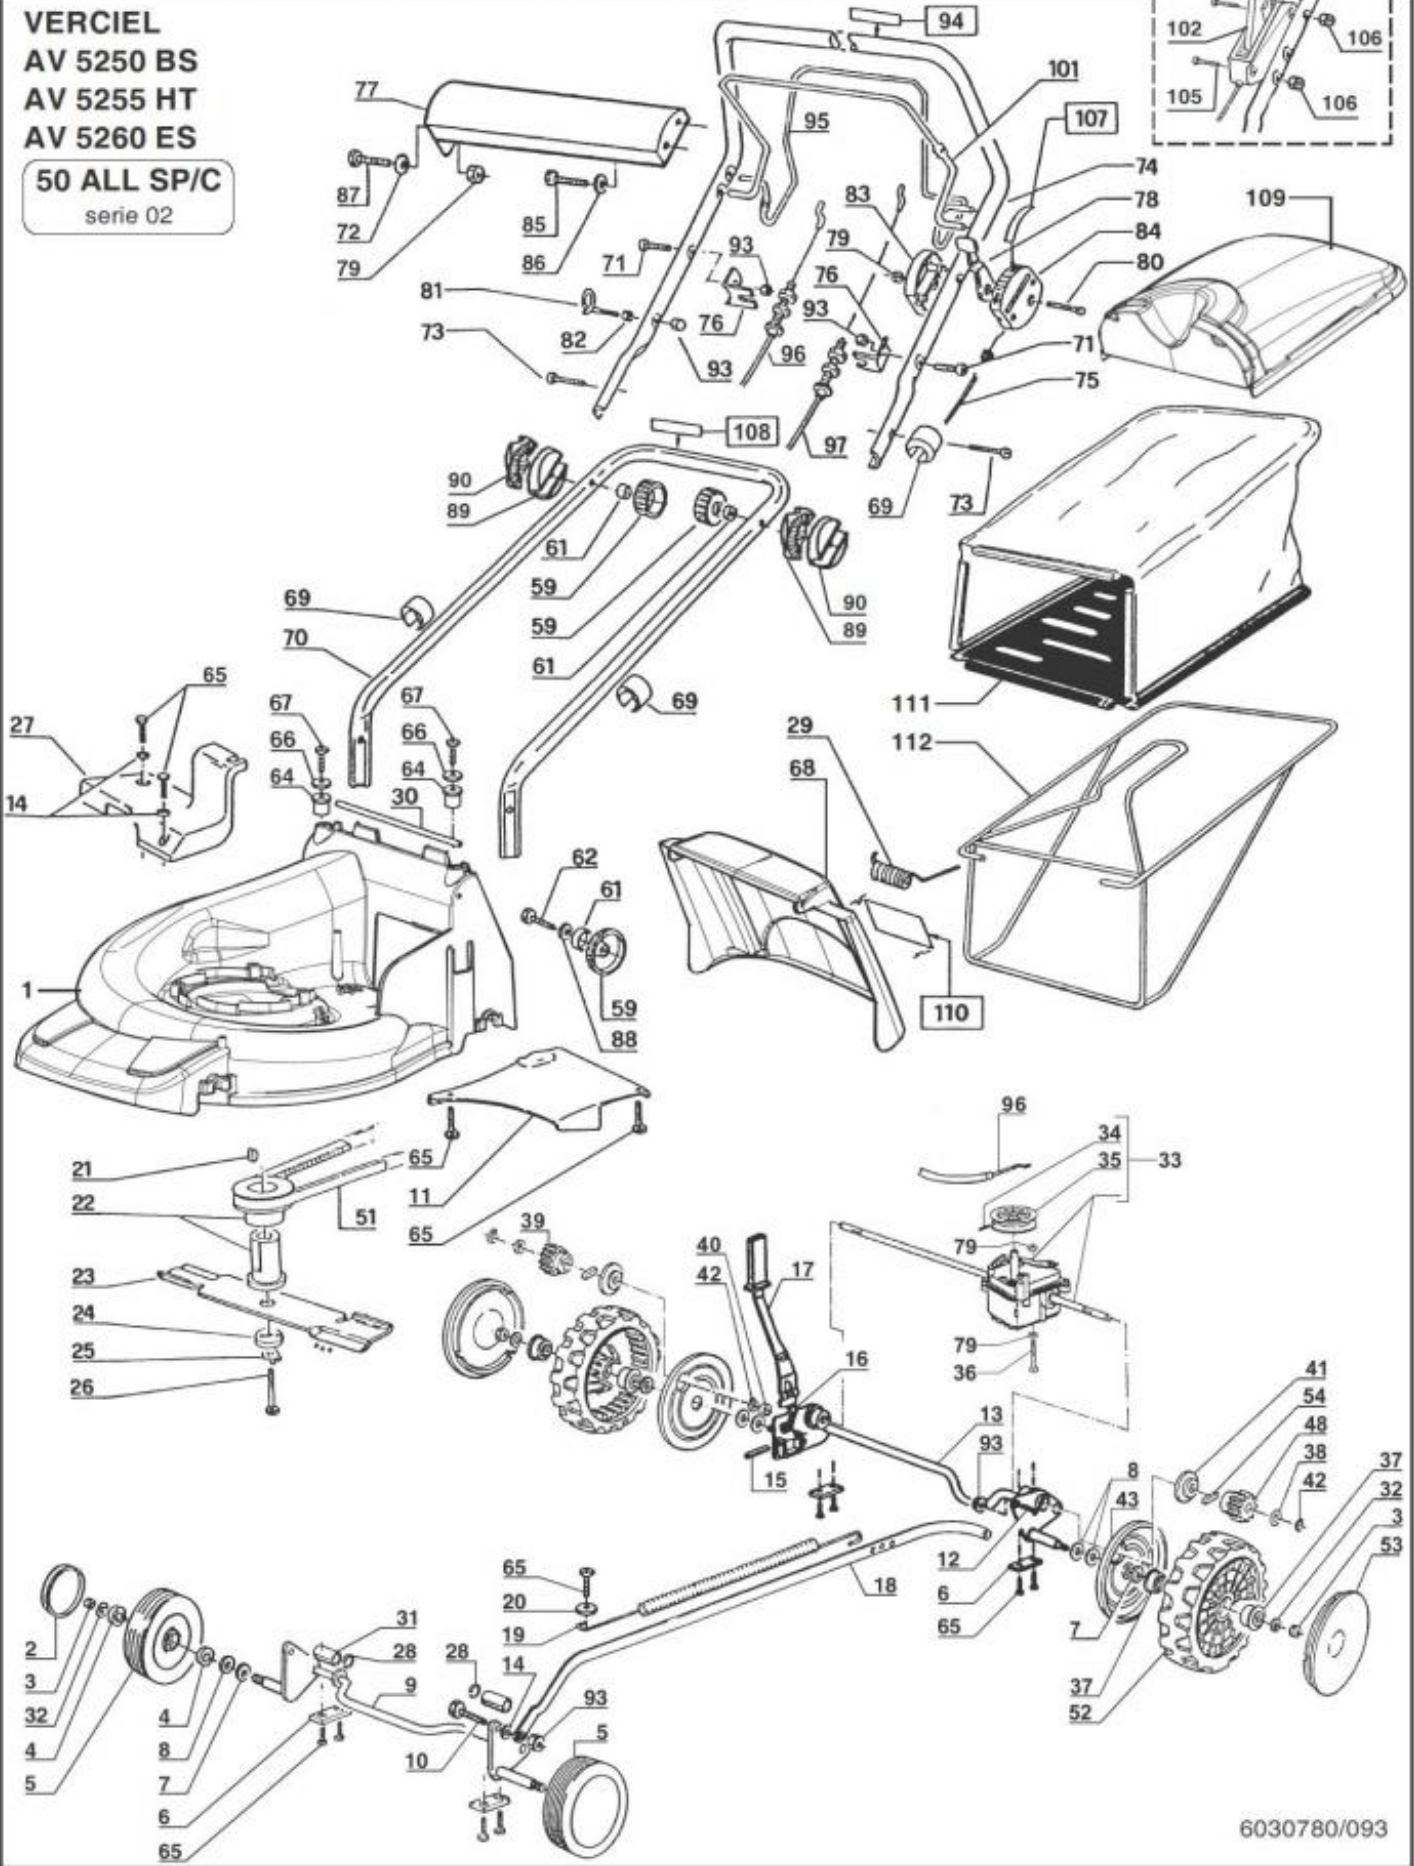

Vue éclatée - AV5355SHM SUPPORT D22.5 GCV160

Référence Gardif: AV5355SHM
GENCOD: 9999999999999

VERCIEL
AV 5250 BS
AV 5255 HT
AV 5260 ES

50 ALL SP/C
 serie 02

Item	Référence	Désignation	Ref Usine	Qte par produit
1	SG3029940	CARTER DE TONDEUSE 50ALL/SP	3029940	1
2	SG2029960	ENJOLIVEUR DE ROUE (jaune)	2029960	2
3	SG142030	ECROU M 8	142030	4
4	SG243090	ROULEMENT DE ROUE	243090	4
5	SG274040	ROUE PLUS SUIVI SUITE ARRET SANDRI GARDEN	274040	2
6	SG344110	ETRIER D'AXE	344110	4
7	SG145250	RONDELLE ONDULEE D12/D18	145250	4
8	SG150770	RONDELLE	150770	6
9	SG3023590	AXE ROUES AVANTS	3023590	1
10	SG186210	VIS BTR TETE FRAISEE M6X18	186210	1
11	SG3023670	DEFLECTEUR 50 ALL/C	3023670	1
12	SG186230	VIS BTR TETE FRAISEE M6X12	186230	1
13	SG3008930	AXE ROUES ARRIERES voir 3058440	3008930	1
14	SG144750	RONDELLE	144750	3
15	SG180460	GOUPILLE	180460	1
16	SG280450	RESSORT DE LEVIER DE HAUTEUR DE COUPE	280450	1
17	SG496390	LEVIER DE HAUTEUR DE COUPE	496390	1
18	SG3023630	ASTA COLLEG.ASSALI GI50ALL CAT	3023630	1
19	SG2023580	RESSORT .ASSALI 50ALL	2023580	1
20	SG144370	RONDELLE PLATE	144370	1
21	SG101370	CLAVETTE DEMI LUNE DE PORTE LAME 4X6.5X15.4	101370	1
22	SG2056680	MOYEU DE LAME DIAM 25	2056680	1
23	SG3025380	*** PLUS FABRIQUE *** LAME (Cf 2023680)	3025380	1
24	SG302080	RONDELLE DE LAME	302080	1
25	SG301280	RONDELLE FREIN DE LAME	301280	1
26	SG144400	VIS DE LAME 82MM	144400	1
27	SG4023660	CARTER COPRICINGHIA 50 ALL/C PLUS LIVRER SUITE ARRET SANDRI GARDEN	4023660	1
28	SG403540	RONDELLE PLASTIQUE D12/D25	403540	2
29	SG2023620	RESSORT DE DEFLECTEUR 50 ALL	2023620	1
30	SG2007470	AXE DEFLETT.7x302mm GI45 ALL	2007470	1
31	SG480180	BAGUE	480180	2
32	SG144460	RONDELLE D8/D16 Voir CLD21100900	144460	4
33	SG2009350	BT GI 45ALL POUL70 L430 S.02	2009350	1
34	SG280890	GOUPILLE	280890	1