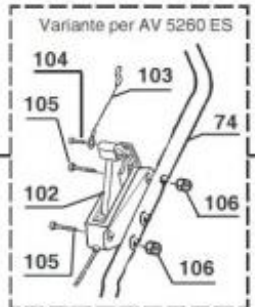

Vue éclatée - AV5355SHM SUPPORT D22.5 GCV160

Référence Gardif: AV5355SHM
GENCOD: 9999999999999

VERCIEL
AV 5250 BS
AV 5255 HT
AV 5260 ES

50 ALL SP/C
 serie 02

Item	Référence	Désignation	Ref Usine	Qte par produit
1	SG3029940	CARTER DE TONDEUSE 50ALL/SP	3029940	1
2	SG2029960	ENJOLIVEUR DE ROUE (jaune)	2029960	2
3	SG142030	ECROU M 8	142030	4
4	SG243090	ROULEMENT DE ROUE	243090	4
5	SG274040	ROUE PLUS SUIVI SUITE ARRET SANDRI GARDEN	274040	2
6	SG344110	ETRIER D'AXE	344110	4
7	SG145250	RONDELLE ONDULEE D12/D18	145250	4
8	SG150770	RONDELLE	150770	6
9	SG3023590	AXE ROUES AVANTS	3023590	1
10	SG186210	VIS BTR TETE FRAISEE M6X18	186210	1
11	SG3023670	DEFLECTEUR 50 ALL/C	3023670	1
12	SG186230	VIS BTR TETE FRAISEE M6X12	186230	1
13	SG3008930	AXE ROUES ARRIERES voir 3058440	3008930	1
14	SG144750	RONDELLE	144750	3
15	SG180460	GOUPILLE	180460	1
16	SG280450	RESSORT DE LEVIER DE HAUTEUR DE COUPE	280450	1
17	SG496390	LEVIER DE HAUTEUR DE COUPE	496390	1
18	SG3023630	ASTA COLLEG.ASSALI GI50ALL CAT	3023630	1
19	SG2023580	RESSORT .ASSALI 50ALL	2023580	1
20	SG144370	RONDELLE PLATE	144370	1
21	SG101370	CLAVETTE DEMI LUNE DE PORTE LAME 4X6.5X15.4	101370	1
22	SG2056680	MOYEU DE LAME DIAM 25	2056680	1
23	SG3025380	*** PLUS FABRIQUE *** LAME (Cf 2023680)	3025380	1
24	SG302080	RONDELLE DE LAME	302080	1
25	SG301280	RONDELLE FREIN DE LAME	301280	1
26	SG144400	VIS DE LAME 82MM	144400	1
27	SG4023660	CARTER COPRICINGHIA 50 ALL/C PLUS LIVRER SUITE ARRET SANDRI GARDEN	4023660	1
28	SG403540	RONDELLE PLASTIQUE D12/D25	403540	2
29	SG2023620	RESSORT DE DEFLECTEUR 50 ALL	2023620	1
30	SG2007470	AXE DEFLETT.7x302mm GI45 ALL	2007470	1
31	SG480180	BAGUE	480180	2
32	SG144460	RONDELLE D8/D16 Voir CLD21100900	144460	4
33	SG2009350	BT GI 45ALL POUL70 L430 S.02	2009350	1
34	SG280890	GOUPILLE	280890	1