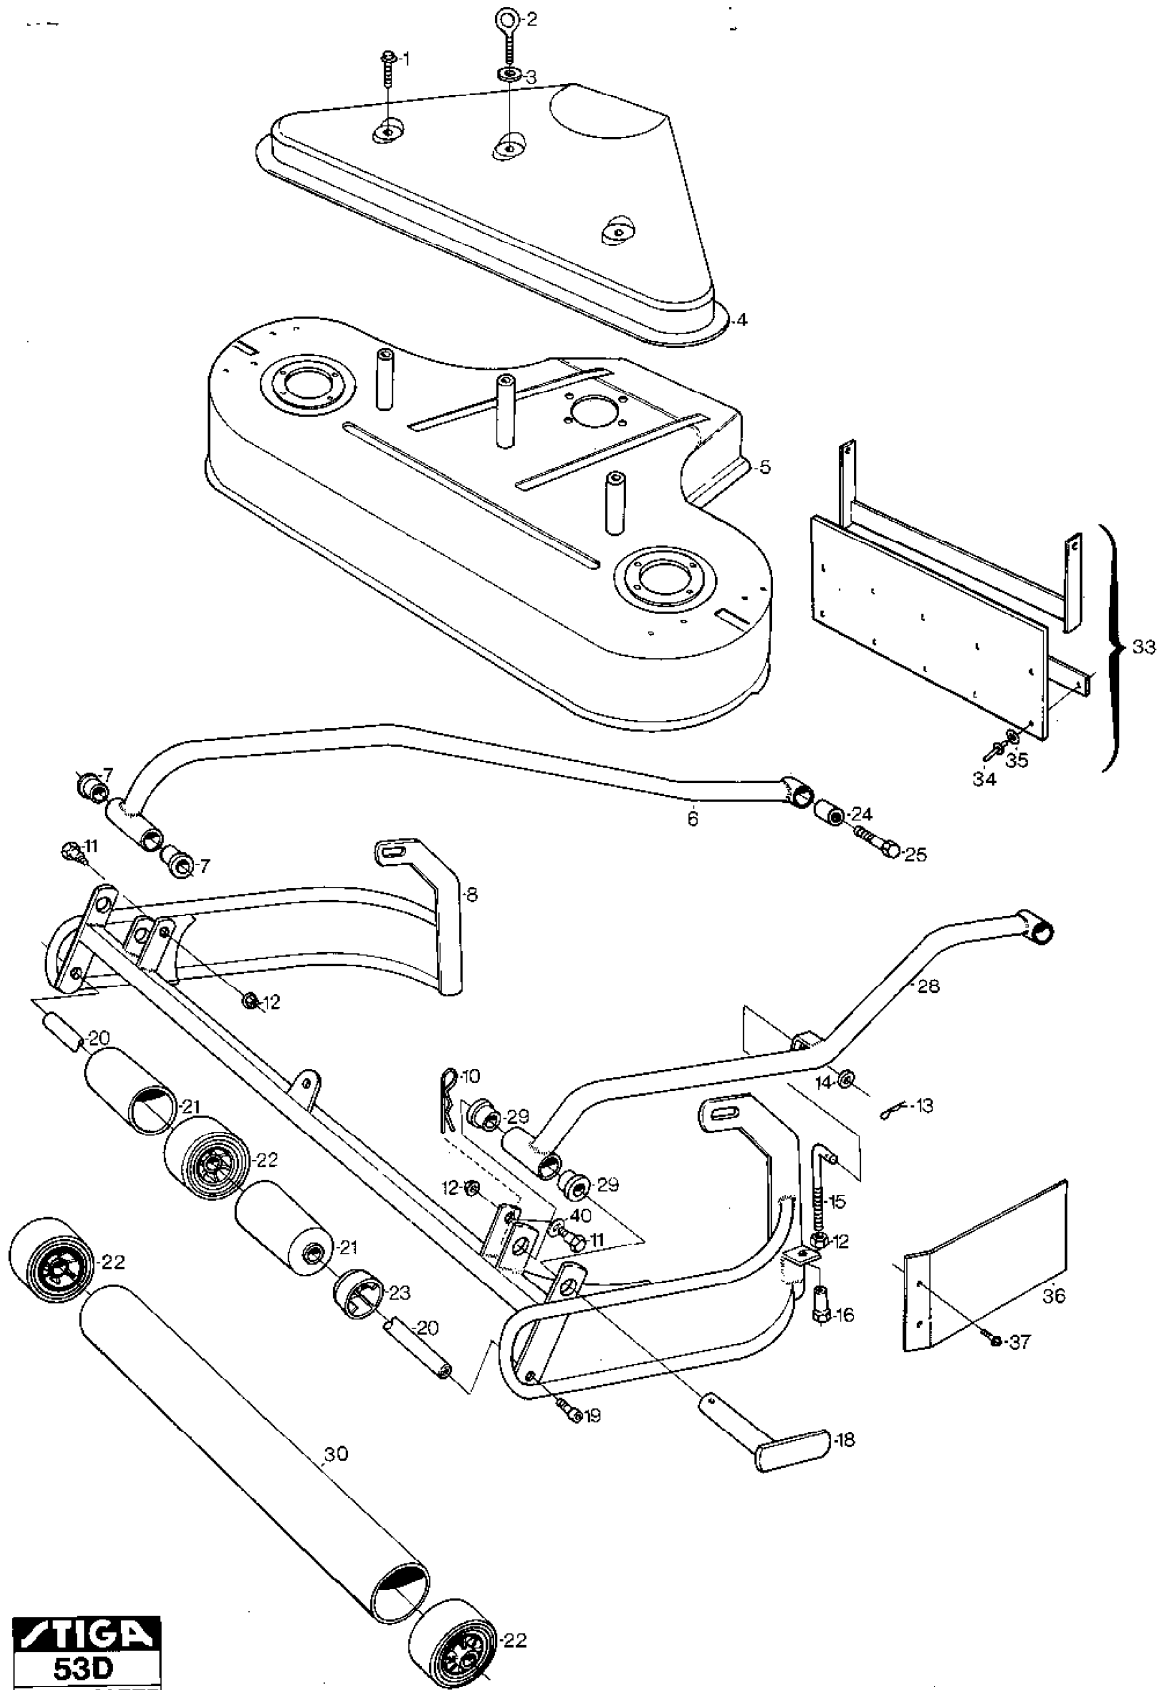

Section: VILLA MOWER DECK 85B CONTROLS LIFTING DEVICE

Pos.	Quantity	Spare part No	Description	Kit	Notes	New
	2911					
	2931					
0	1	1134-1437-02	Lifting device assy			
1	1	9403-0110-01	.Handle			
2	1	9699-0025-02	.Washer			
3	1	1134-0583-00	.Plastic knob			
4	2	9739-0631-22	.Nut			
5	1	1111-0053-00	.Compression spring			
6	1	1134-1889-01	.Eyebolt			
7	1	1134-0859-03	.Lift lever			
8	1	9646-0099-22	.Rivet			
9	1	1134-0858-00	.Push rod			
10	1	9675-0008-02	.Locking washer			
11	1	1134-2911-01	.Locking pawl			
12	1	9675-0012-02	.Locking washer			
13	2	1134-2684-01	.Bearing			
14	1	1134-0536-00	.Lift quadrant			
15	2	9739-1031-22	.Nut			
16	2	9959-1020-16	.Screw			
17	2	9595-0258-00	.Locating pin			
18	1	1134-1604-01	.Trippet			
19	1	1134-1884-01	.Lifting shaft			
20	1	1134-1605-01	Chain			
21	1	1134-1578-01	Spring			
A0	1	..13-2911-92	Mower deck assy			
A1	1	1134-1069-01	Handle			
A2	2	1134-0240-00	Shoulder screw			
A3	12	9739-0831-22	Nut			
A4	2	1134-2907-03	Pivoting plate			
A5	2	1134-0328-04	Casing bracket			
A6	2	1134-1833-01	Stay bar			
A7	1	1134-1451-02	Tie rod			
A8	1	1134-0312-04	Tie rod bracket			
A10	3	9675-0009-02	Starlock			
A11	8	9959-0816-16	Screw			
A12	1	1134-0361-00	Spring			
A13	1	1134-1450-02	Height adjust quadr			
A14	1	1134-1326-01	Control lug			
A15	1	9646-0064-22	Rivet			
A16	1	1134-0343-00	Slide for height ad			
A17	4	9675-0012-02	Locking washer			
A19	2	9665-0002-00	Bowed washer			

STIGA
53D
SPARE PARTS