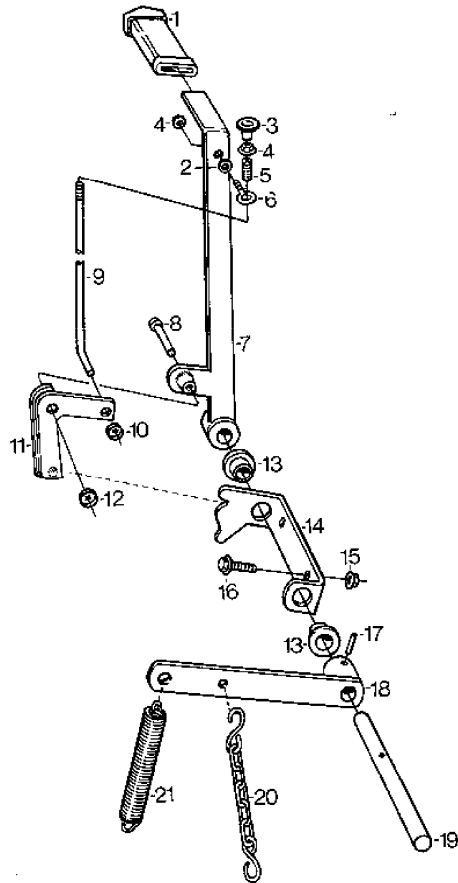

## Section: VILLA MOWER DECK 85B BLADES

Pos.	Quantity	Spare part No	Description	Kit	Notes	New
	2911					
	2931					
0	1	..13-2911-92	Mower deck assy			
1	2	1134-0428-01	Bearing box assy			
2	1	9549-0019-00	.Ball bearing			
3	1	1134-0051-05	.Spacer			
4	1	9549-0020-00	.Ball bearing			
5	1	1134-0397-01	.Blade shaft			
6	1	1134-0400-01	.Dust cover			
7	1	1134-0428-02	Bearing box assy.			
8	1	9549-0019-00	.Ball bearing			
9	1	1134-0051-05	.Spacer			
10	1	9549-0020-00	.Ball bearing			
11	1	1134-0397-03	.Blade shaft			
12	1	1134-0400-01	.Dust cover			
13	13	9942-0816-16	Screw			
14	3	1134-0323-00	Key			
15	1	9739-0831-22	Nut			
19	1	1134-9003-01	Blade			
28	1	1134-1446-01	Spring			
29	3	9958-0820-16	Screw			
30	4	9699-0056-02	Flat washer			
31	2	1134-1285-01	Belt pulley			
32	1	1134-0698-00	Tension roller assy			
33	1	9549-0017-00	.Ball bearing			
34	1	9651-0035-04	.Lock ring			
37	1	1134-9007-01	V-belt		= 9585-0118-00	
38	1	1134-1636-01	Belt pulley			
40	1	1134-9009-01	V-belt		= 9585-0052-00	
42	1	9997-0820-16	Screw			
43	1	9699-0109-02	Flat washer			
44	1	1134-0325-02	Tensioning arm			
45	1	1131-1684-00	Spacer			
46	3	1134-2082-01	.Blade holder			
46	1	1134-9000-01	Blade holder kit			
47	3	1134-0323-00	.Key			
48	6	9739-0831-22	.Nut			
49	6	9959-0830-16	.Screw			
50	3	9991-1024-19	.Screw			