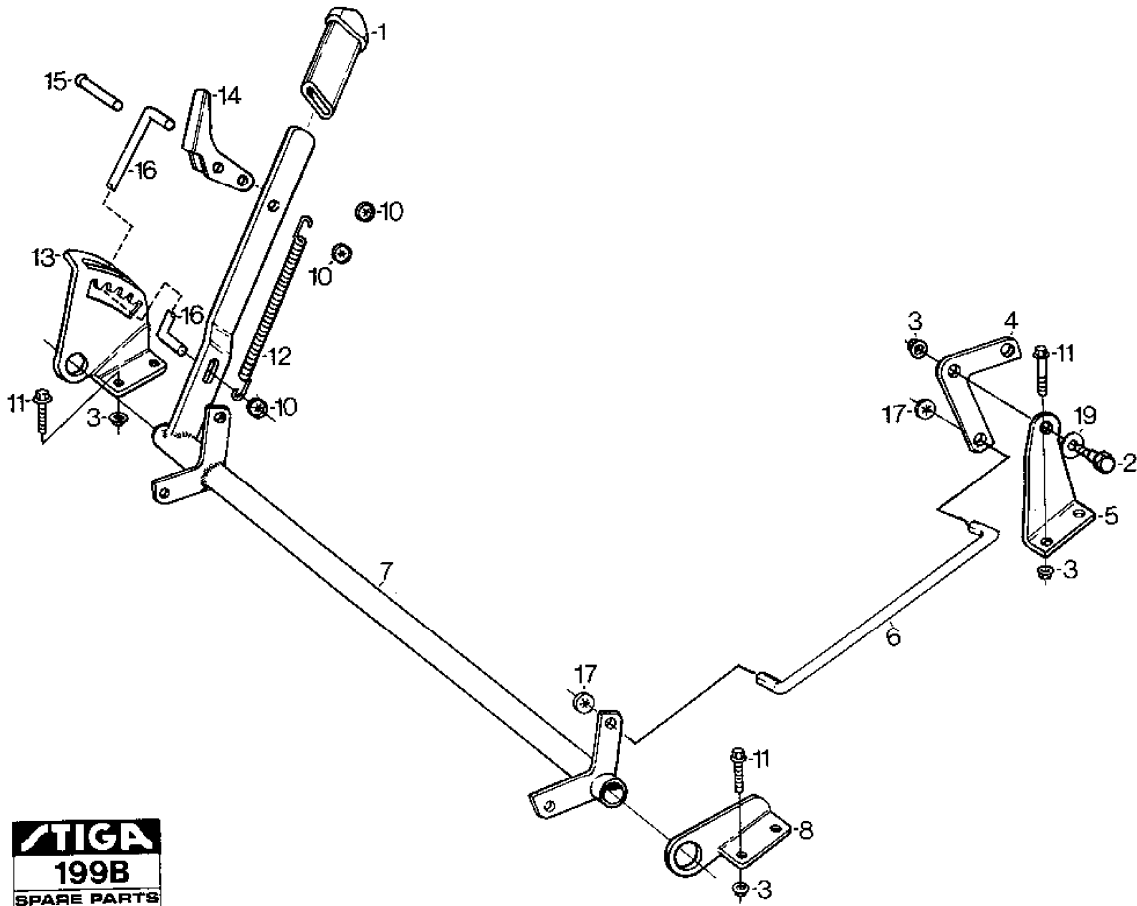

## Section: VILLA MOWER DECK 85B BLADES

Pos.	Quantity	Spare part No	Description	Kit	Notes	New
	2911					
	2931					
0	1	..13-2911-92	Mower deck assy			
1	2	1134-0428-01	Bearing box assy			
2	1	9549-0019-00	.Ball bearing			
3	1	1134-0051-05	.Spacer			
4	1	9549-0020-00	.Ball bearing			
5	1	1134-0397-01	.Blade shaft			
6	1	1134-0400-01	.Dust cover			
7	1	1134-0428-02	Bearing box assy.			
8	1	9549-0019-00	.Ball bearing			
9	1	1134-0051-05	.Spacer			
10	1	9549-0020-00	.Ball bearing			
11	1	1134-0397-03	.Blade shaft			
12	1	1134-0400-01	.Dust cover			
13	13	9942-0816-16	Screw			
14	3	1134-0323-00	Key			
15	1	9739-0831-22	Nut			
19	1	1134-9003-01	Blade			
28	1	1134-1446-01	Spring			
29	3	9958-0820-16	Screw			
30	4	9699-0056-02	Flat washer			
31	2	1134-1285-01	Belt pulley			
32	1	1134-0698-00	Tension roller assy			
33	1	9549-0017-00	.Ball bearing			
34	1	9651-0035-04	.Lock ring			
37	1	1134-9007-01	V-belt		= 9585-0118-00	
38	1	1134-1636-01	Belt pulley			
40	1	1134-9009-01	V-belt		= 9585-0052-00	
42	1	9997-0820-16	Screw			
43	1	9699-0109-02	Flat washer			
44	1	1134-0325-02	Tensioning arm			
45	1	1131-1684-00	Spacer			
46	3	1134-2082-01	.Blade holder			
46	1	1134-9000-01	Blade holder kit			
47	3	1134-0323-00	.Key			
48	6	9739-0831-22	.Nut			
49	6	9959-0830-16	.Screw			
50	3	9991-1024-19	.Screw			