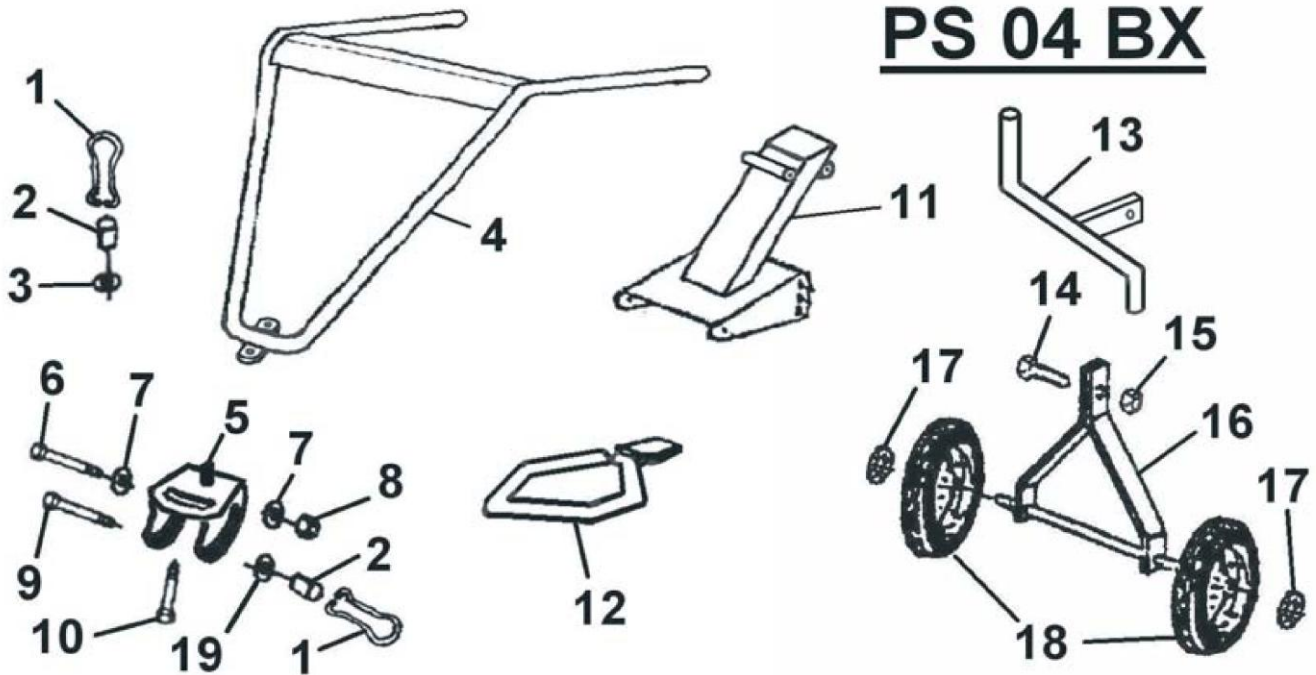

# PS 04 BX

Pilote 88 – Saison 2011/2012

Rep.	Réf.	"Désignation - Part-name - Bezeichnung - Descrizione - Descripción - Omschrijving - Designação	Qté
1	31142	Levier - Lever - Hebel - Leva - Mando - Hendel - Alavança	2
2	31151	Ecrou - Nut - Mutter - Dado - Tuerca - Moer - Parafuso	2
3	Z03-L12N	Rondelle - Washer - Scheibe - Rondella - Arandela - Ring - Anilha	1
4	39254	Guidon - Handlebar - Sterz - Manico - Manillar - Stuur - Rabica	1
5	38042	Support - Support - Trager - Supporto - Soporte - Steun - Suporte	1
6	Z03-14-110	Vis - Screw - Schraube - Vite - Tornillo - Schroef - Parafuso	1
7	Z08-Z14U	Rondelle - Washer - Scheibe - Rondella - Arandela - Ring - Anilha	2
8	Z53-14	Ecrou - Nut - Mutter - Dado - Tuerca - Moer - Parafuso	1
9	Z42-12-110 CC	Vis - Screw - Schraube - Vite - Tornillo - Schroef - Parafuso	1
10	Z42-12-45	Vis - Screw - Schraube - Vite - Tornillo - Schroef - Parafuso	1
11	39255	Potence - Stanchion - Trager - Supporto - Soporte - Steun - Suporte	1
12	39272	Pare-chocs - Support - Trager - Supporto - Soporte - Steun - Suporte	1
13	39257	Eperon - Leg - Stütze - Puntone - Espolon - Spoorstang - Apoio	1
14	Z03-10-30	Vis - Screw - Schraube - Vite - Tornillo - Schroef - Parafuso	1
15	Z53-10	Ecrou - Nut - Mutter - Dado - Tuerca - Moer - Parafuso	1
16	39256	Support de roues - Support - Trager - Supporto - Soporte - Steun - Suporte	1
17	33762	Clips - Clip - Clip - Clips - Clip - Clip - Clip	2
18	39240	Roue - Wheel - Rad - Ruota - Rueda - Wiel - Roda	2
19	38033	Rondelle - Washer - Scheibe - Rondella - Arandela - Ring - Anilha	1