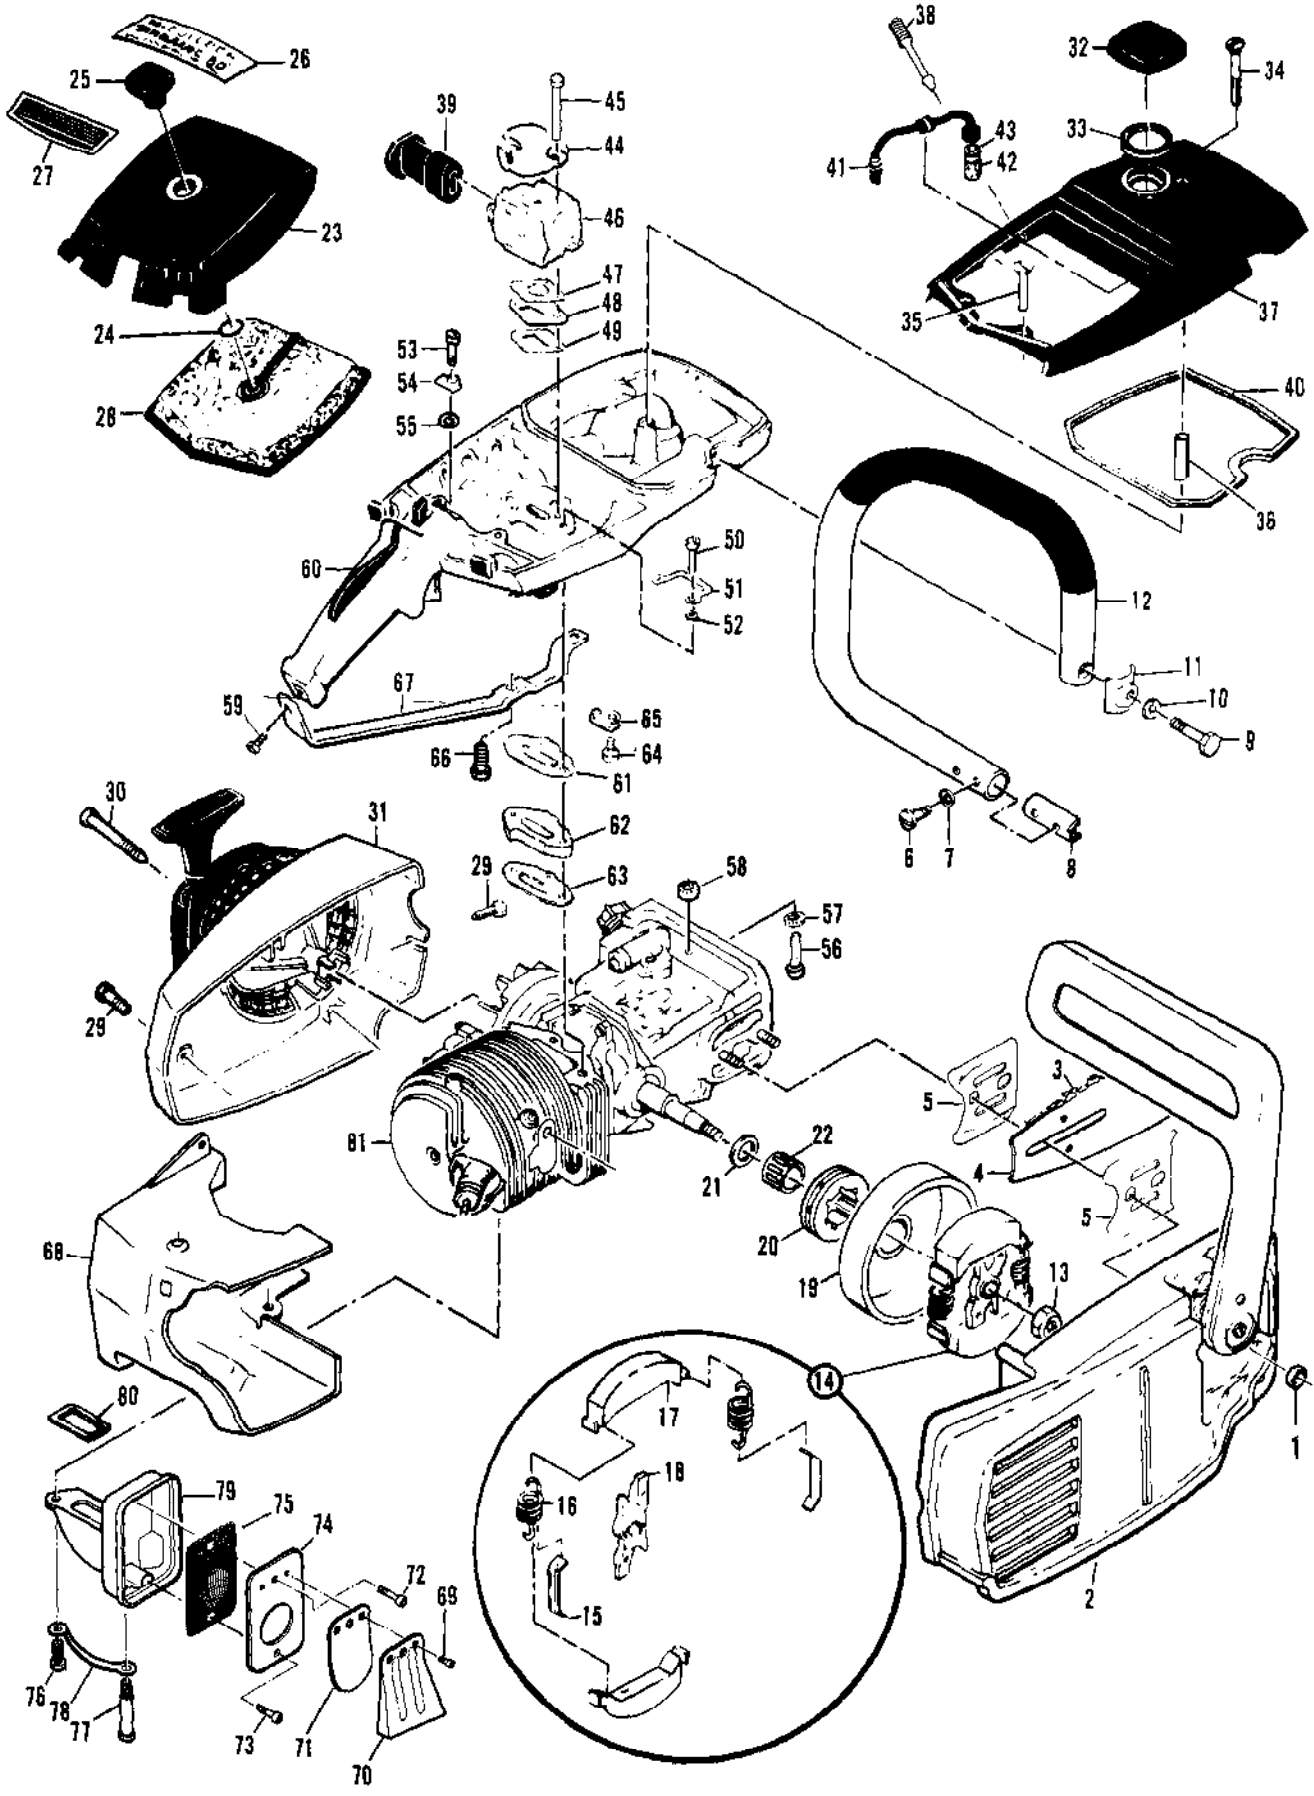

Ref #	Part Number	Qty	Description
	214676		CHAIN BRAKE Asy
1	102500	1	Screw - Pan hd 10-24 x 1/2
2	91273	1	Washer - Special
3	214365	1	Lever Asy
4	214366	1	Pin Asy - Roller
5	93085	1	Spring - Brake
6	93083	1	Latch
7	93669	1	Pivot - Latch
8	93081	1	Band - Brake
9	93082	1	Pin - Band Anchor
10	214669	1	Housing Asy - Brake
11	110527	1	Screw - Fil hd 10-24 x 2-3/4
12	110264	1	Washer - #10
13	61705	1	Nut - Bar adjusting
14	100002	1	Washer - #10
15	102067	1	Nut - Hx 10-24
16	91246	1	Pin - Lever pivot
17	91245	1	Washer - Thrust

Ref #	Part Number	Qty	Description
1	89320	1	Insert - Handle grip
2	64871	1	Button & Rod Assembly
3	63044	1	Button - Oiler
4	214705	1	Kit - Fuel tank/control
5	110378	1	Pin - Roll 3/16 x 15/16
6	92152	1	Spring - Trigger
7	214679	1	Trigger - Throttle
8	105654	1	Pin - Roll 1/8 x 7/8
9	92154	1	Spring - Trigger release
10	94275	1	Release Asy - Trigger
11	111012	1	Screw - Pan hd 4-40 x 5/16
12	110706	1	Screw - Fil hd 8-18 x 1/2
13	214692	1	Wire Asy - Stop switch
14	62451	1	Control - Switch
15	214691	1	Base - Switch
16	68846	1	Button - Switch
17	85107	1	Rod - Throttle
18	214701	1	Seal - Throttle rod
19	105673	2	Pin - Roll 3/32 x 9/16
20	69041	1	Button - Choke
21	105614	1	"O" Ring
22	69042	1	Rod - Choke
23	69043	1	Snubber - Rod
24	69564	1	Seal - Air box