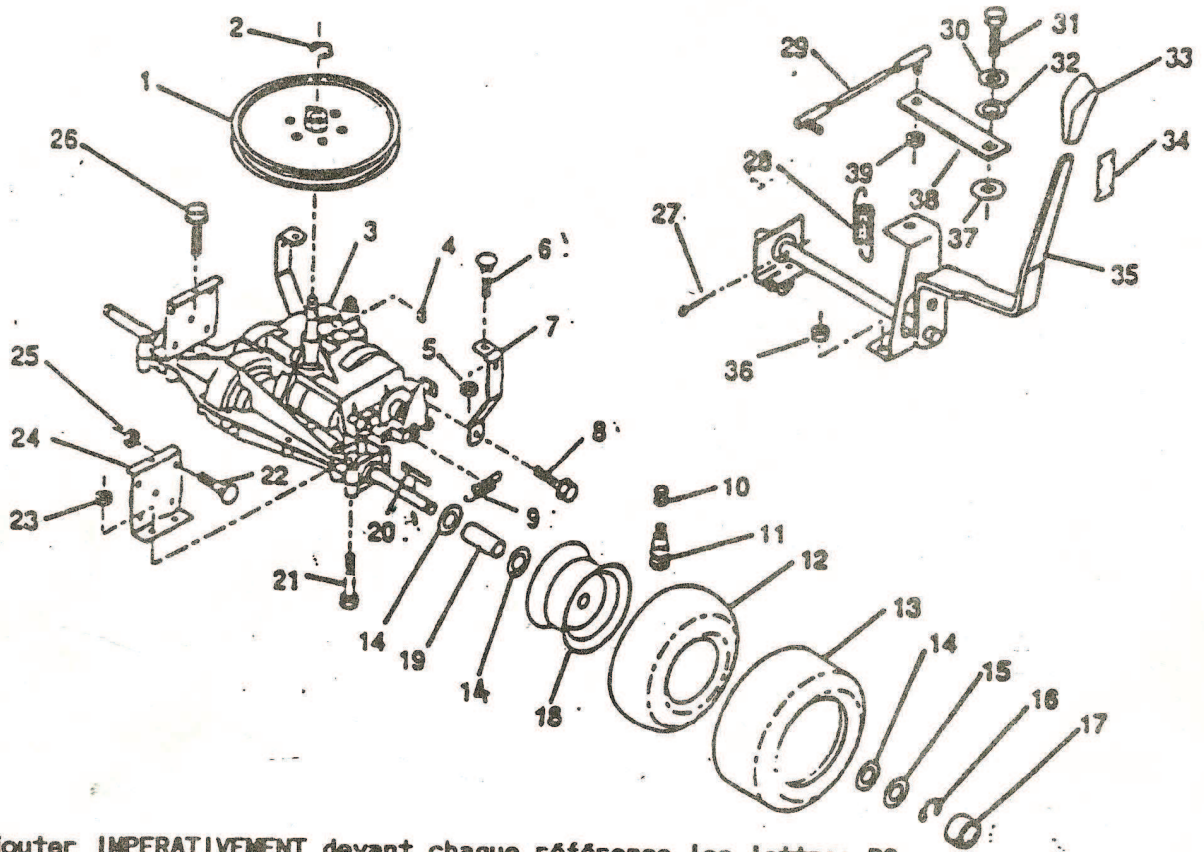

DESSIN DETAILLE DES PIECES

IMPORTANT : Ajouter **IMPERATIVEMENT** devant chaque référence les lettres **R0**

No. De Ref.	No. De Pièce	Description	No. De Ref.	No. De Pièce	Description
1	123385X	Poulie	23	73680600	Ecrou crenelé 3/8-16
2	12000029	Bague de retenue	24	123377X	Support de transaxe
3	123655X	Transaxe	25	73680500	Ecrou crenelé 5/16-18
4	2228M	Clé - Woodruff #9	26	17490512	Vis 5/16-18 x 3/4
5	73680500	Ecrou crenelé 5/16-18	27	76020418	Goupille fendue 1/8 X 1
6	72140506	Boulon de carrosserie 5/16-18 UNC x 3/4	28	123393X	Ressort de rallonge
7	123378X	Bande de torsion	29	123632X	Coulisse mobile
8	17490508	Vis hex. à filets laminés 5/16-18 x 1/2	30	10040400	Rondelle à ressort en forme d'hélice 1/4
9	110442X	Ressort du frein	31	71040412	Boulon hex. 1/4-28 UNF x 3/4 Gr. 8
10	59192	Capuchon de valve	32	19091210	Rondelle 9/32 x 3/4 x 10 Ga.
11	65139	Tige de valve	33	122011X	Bouton de commande de changement de vitesses
12	8134H	Tube	34	123692X	Bouton de retenue
13	123411X	Roue arrière	35	123388X	Ensemble de poignée de changement de vitesses
14	121749X	Rondelle 25/32 x 1 1/4 x 16 Ga.	36	73510500	Ecrou taquets 5/16-18
15	121748X	Rondelle, 25/32 x 1 5/8 x 16 Ga.	37	105701X	Rondelle de plaque de changement de vitesses
16	12000001	Bague en E	38	123539X	Arbre de changement de vitesse
17	104757X	Chapeau de moyeu	39	73810500	Vis hex. nylon 5/16-24
18	123412X	Jante			
19	123409X	Entretoise			
20	123583X	Clé carrée			
21	74760644	Boulon hex. 3/8-16 x 2 3/4			
22	72140506	Boulon de carrosserie 5/16-18 UNC. x 3/4