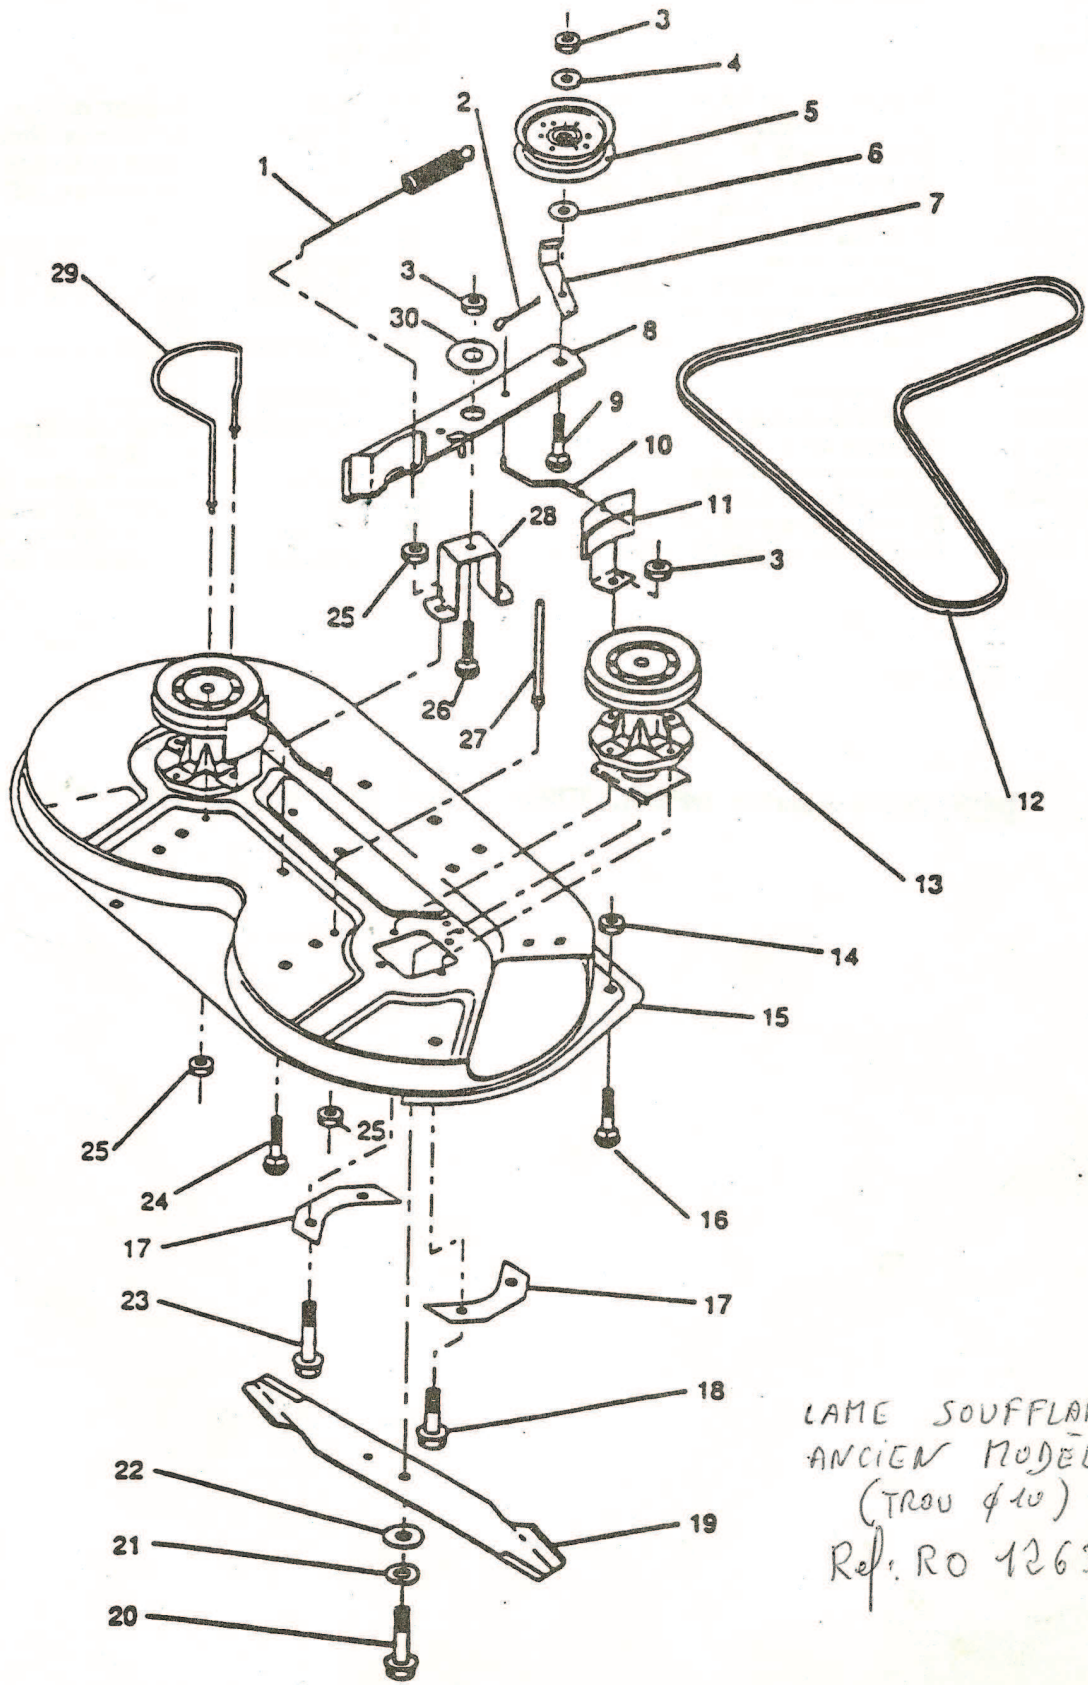

DESSIN DETAILLE DES PIECES

LAME SOUFFLANTE
ANCIEN MODELE
(TROU 410)
Ref. RO 426338 X

DESSIN DETAILLE DES PIECES

No. De Ref.	No. De Pièce	Description	No. De Ref.	No. De Pièce	Description
1	122028X	Ressort d'embrayage de tondeuse	17	100668L	Support du mandrin
2	76020312	Couçille fendue 3/32 x 3/4	18	17490614	Screw Hex Thdrol. 3/8-16 x 7/8
3	73680500	Ecrou crénelé 3/8-16 UNC	19	122260X	Lame de levage haute
4	19131412	Rondelle 13/32 x 7/8 x 12 Ga.	20	74610624	Boulon hex. 3/8-24 UNF x 1 1/2 Gr.5
5	121316X	Galet-tendeur plate	21	10030600	Rondelle de blocage.3/8
6	19132203	Rondelle 13/32 x 1 3/8 3 Ga.	22	19132012	Rondelle 13/32 x 1 1/4 x 12 Ga.
7	123204X	Guide courroie	23	17490620	Vis hex. à filets laminés. 3/8-16 x 1 1/4
8	123702X	Ensemble de l'arbre du galet-tendeur de la tondeuse	24	72140505	Boulon de carrosserie 5/16-18 UNC x 5/8
9	72110618	Boulon de carrosserie 3/8-16 x 2 1/4	25	73680500	Ecrou crénelé 5/16-18
10	122049X	Tige de frein	26	72110608	Boulon de carrosserie. 3/8-16 UN x : Gr.5
11	106576X	Ensemble du frein	27	123439X	Guide courroie arrière. C.D.
12	124293X	Courroie en V	28	122051X	Support de l'arbre de galet-tendeur
13	124208X	Ensemble du mandrin	29	123673X	Guide courroie. C.G.
14	73680400	Ecrou crénelé 1/4-20	30	122052X	Entretoise de retenue
15	121787X	Bâti de la tondeuse 36"			
16	72140404	Boulon de carrosserie. 1/4-20 x 1/2			

IMPORTANT : Ajouter IMPERATIVEMENT devant chaque référence les lettres RO