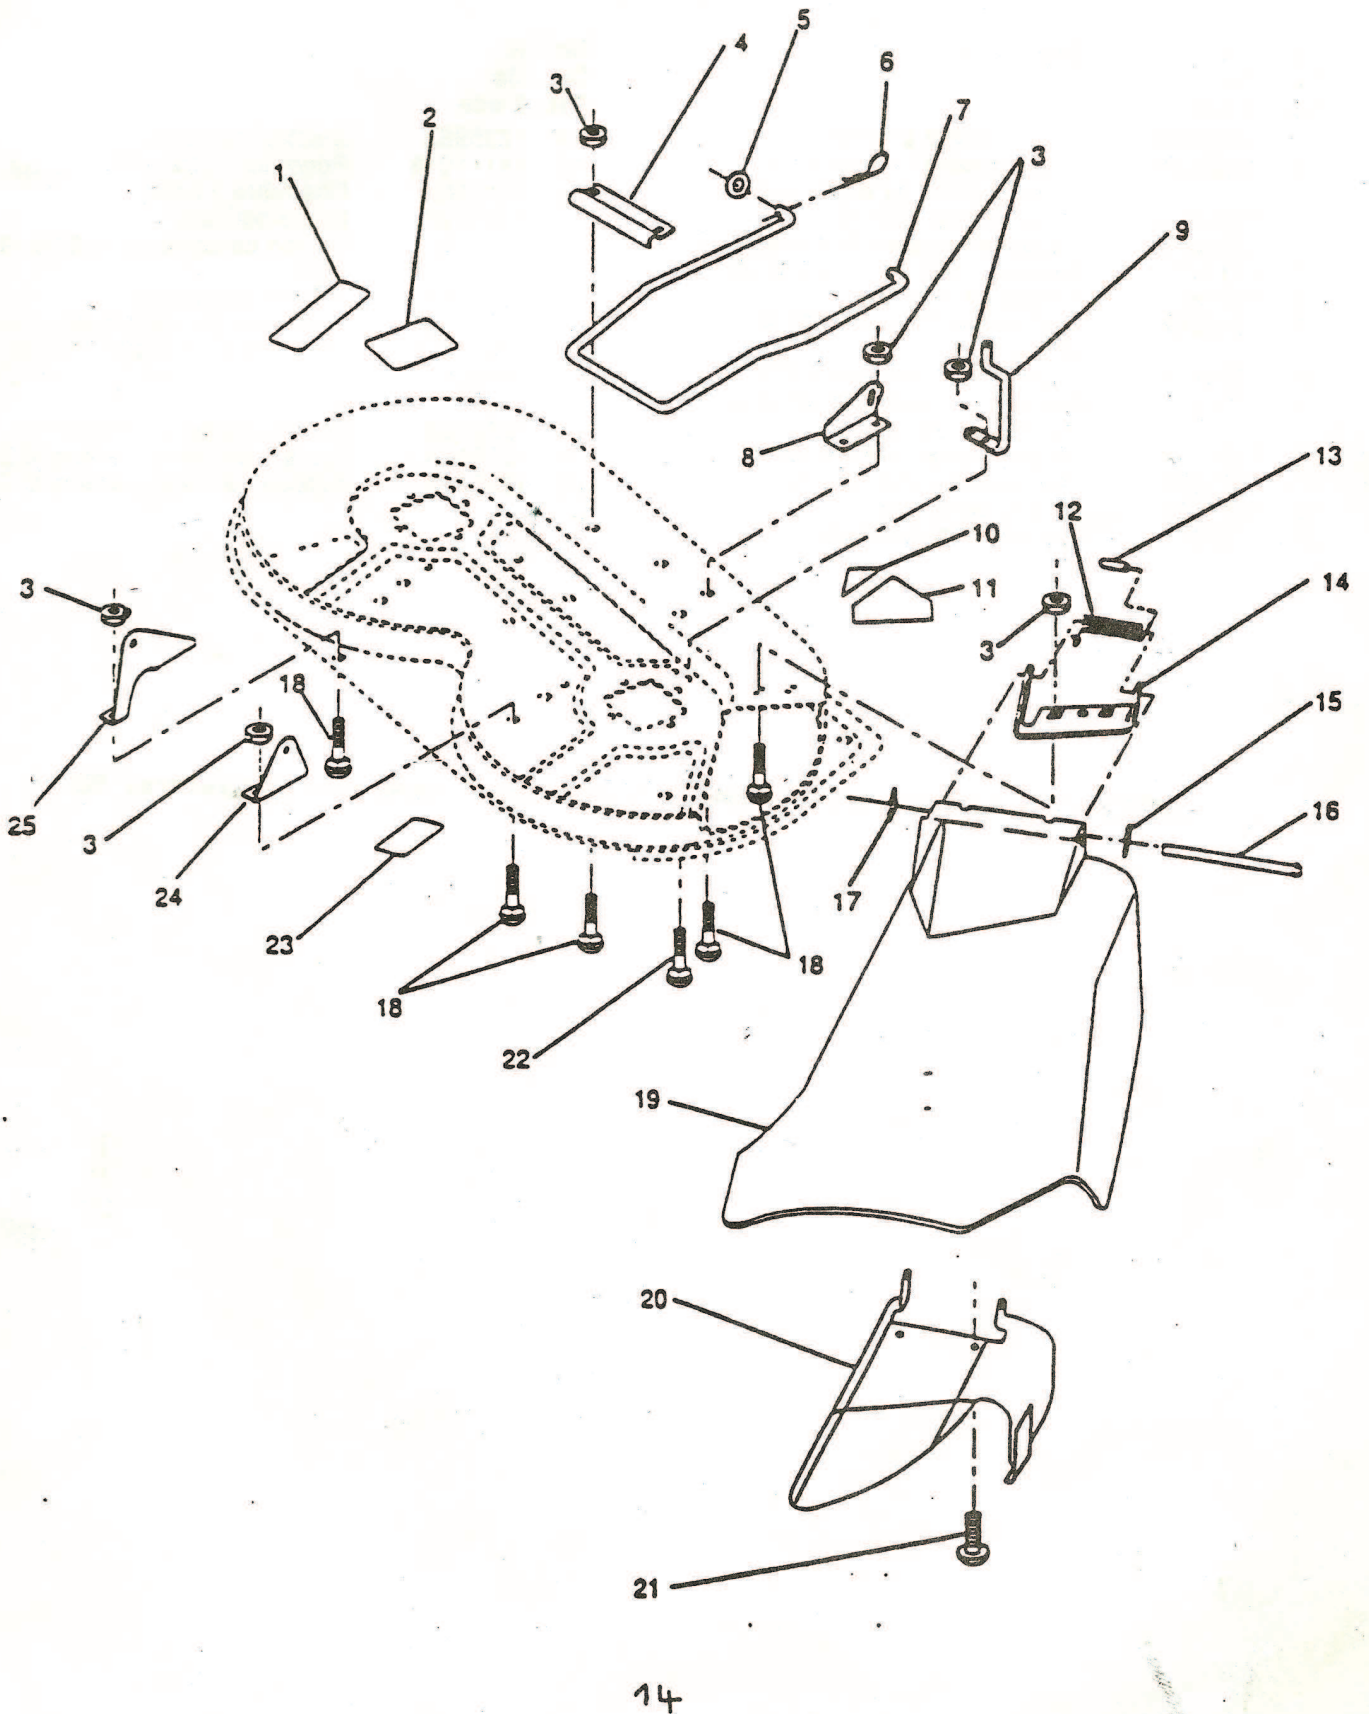

DESSIN DETAILLE DES PIECES

DESSIN DETAILLE DES PIECES

No. De Ref.	No. De Pièce	Description	No. De Ref.	No. De Pièce	Description
1	109820X	Décalcomanie attention	14	123596X	Support du déflecteur
2	105814X	Décalcomanie de la courroie d'entraînement de la tondeuse	15	19111016	Rondelle 11/32 x 5/8 x 16 Ga.
3	73580500	Ecrou crenelé 5/16-18	16	121980X	Charnière à fiche
4	122047X	Support de raccord de stabilisateur	17	110452X	Ecrou-poussoir
5	19171713	Rondelle 17/32 x 1 1/16 x 13 Ga.	18	72140505	Boulon de carrosserie 5/16-18 UNC x 5/8
6	4921H	Ressort de retenue	19	123486X	Toile de protection
7	124636X	Stabilisateur du raccord de la tondeuse	20	125629X	Ensemble du support de déflecteur
8	122045X	Support de levage avant, C.D.	21	17051007	Vis à tête cylindrique PLT-30
9	123661X	Guide de la manivelle avant de la courroie de la tondeuse	22	74760512	Boulon à tête hex. 5/16-18 UNC x 3/4
10	109984X	Décalcomanie - sécurité standard	23	123649X	Décalcomanie avertissement
11	123558X	Décalcomanie avertissement	24	122043X	Support de levage arrière, C.D.
12	123713X	Ressort de tension	25	122044X	Support de levage arrière, C.G.
13	105304X	Capuchon de manchon			

IMPORTANT : Ajouter IMPERATIVEMENT devant chaque référence les lettres RO