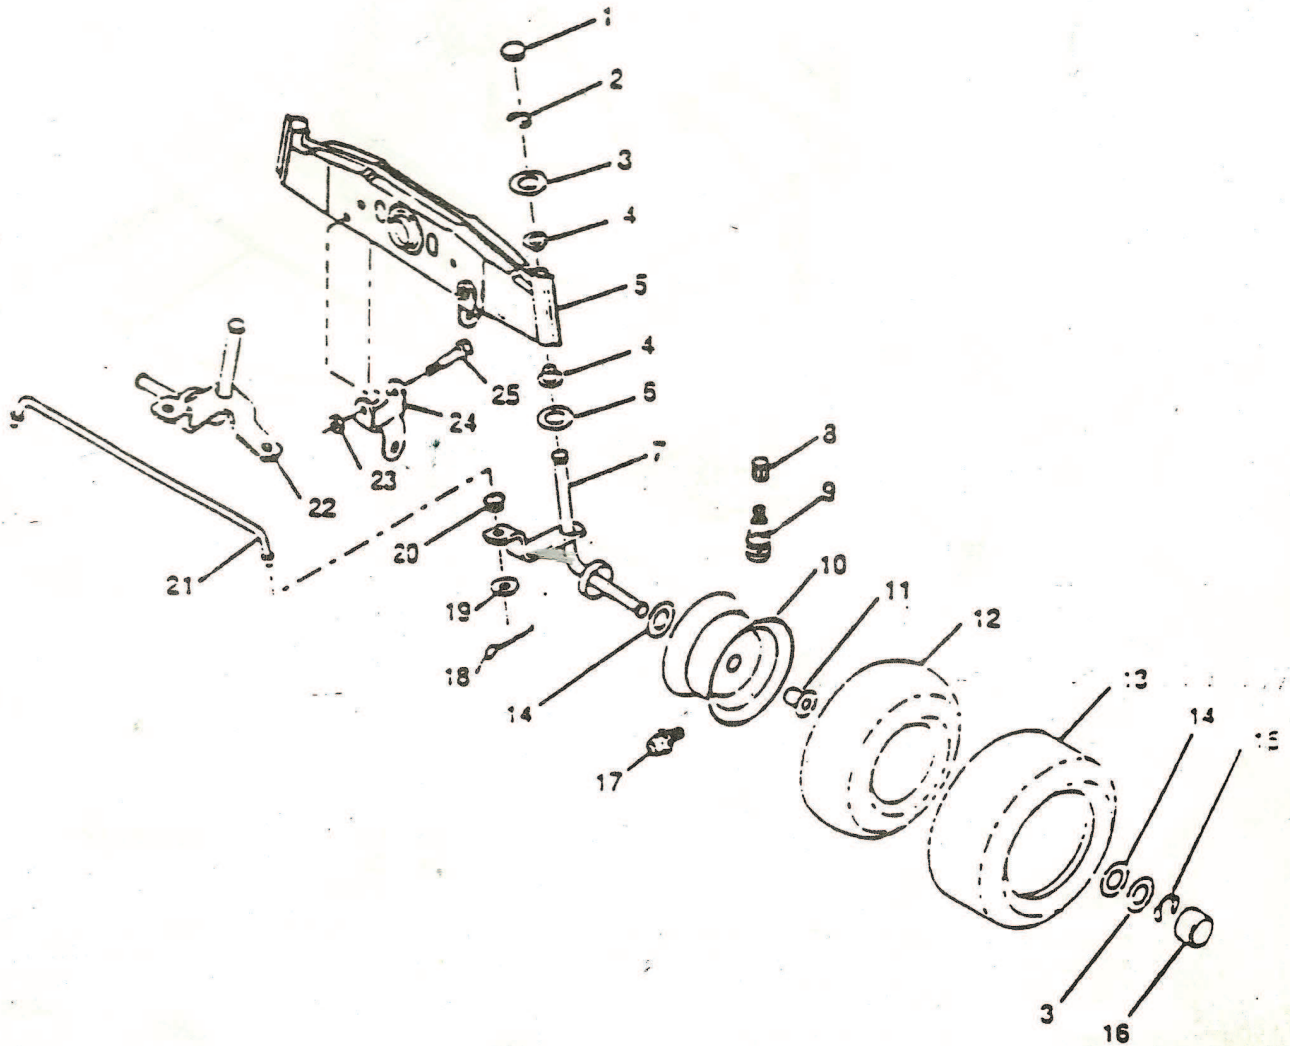

DESSIN DETAILLE DES PIECES

IMPORTANT : Ajouter IMPERATIVEMENT devant chaque référence les lettres RO

No. De Ref.	No. De Pièce	Description	No. De Ref.	No. De Pièce	Description
1	121232X	Capuchon de fusée	16	104757X	Moyeu
2	1200029	Bague en ressort	17	278H	Graisseur
3	121748X	Rondelle. 25/32 x 1 5/8 x 16 Ga.	18	76020412	Gouille lencue 1/8 x 3/4
4	121922X	Roulement en nylon; (Nyliner)	19	19131316	Rondelle 13/32 x 13/16 x 16 Ga.
5	121914X	Essieu avant	20	120754X	Roulement
6	5266H	Palier de butée	21	121924X	Barre d'accouplement
7	121919X	Ensemble de la fusée droite	22	121916X...	Ensemble de la fusée gauche.
8	59192	Capuchon de valve	23	73680500	Eccu crenelé 5/16-18
9	65139	Tubulure de valve	24	121915X	Support du raccord du stabilisateur avant
10	122394X46	Janne	25	74760540	Boulon hex. 5/16 x 18 UNC x 2 1/2
11	9040H	Palier à bride			
12	59904	Tube			
13	123410X	Pneu avant			
14	121749X	Rondelle 25/32 x 1 1/4 x 16 Ga.			
15	1200029	Bague en ressort