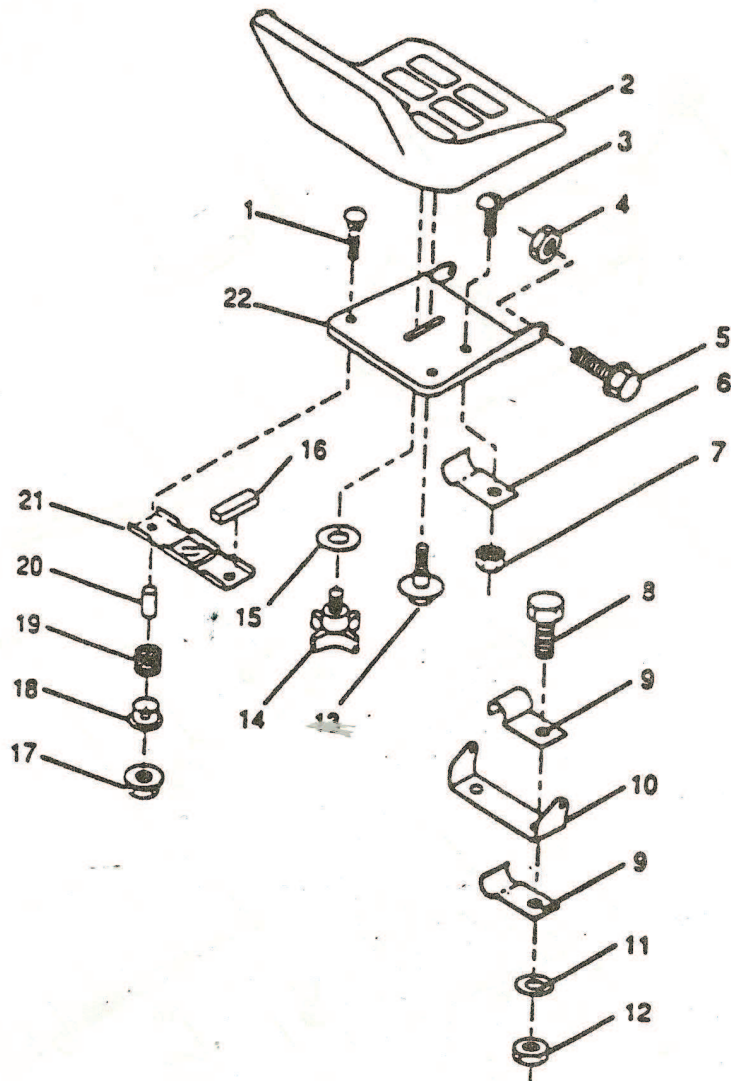

DESSIN DETAILLE DES PIECES

No. De Ref.	No. De Pièce	Description
1	72170410	Boulon de carrosserie 1/4-20 x 1 1/4
2	121076X	Siège
3	74641008	Vis tête cylindrique à dépouille fendue 10-32 x 1/2
4	73680500	Ecrou crénelé 5/16-18
5	105529X	Boulon d'épaulement 5/16-18 UNC
6	121251X	Bande en mousse
7	4171R	Pince isolée
8	73951000	Ecrou à taquets 10-32 UNF
9	74760612	Boulon hex. 3/8-16 UNC x 3/4
10	2751R	Collier du conduit de carburant
11	105513X	Support du pivot du siège
	19131210	Rondelle 13/32 x 3/4 x 10 Ga.

No. De Ref.	No. De Pièce	Description
12	73680600	Ecrou crénelé 3/8-16 UNC
13	121144X	Boulon d'épaulement
14	74780816	Boulon du siège 1/2"
15	19171912	Rondelle, 17/32 x 1 3/16 x 12 Ga.
16	123976X	Contre-écrou hex. à collet.
17	121248X	Roulement à enclenchement
18	121250X	Ressort de pression
19	121249X	Entretoise fendue 28 Id. x .88 Lg.
20	121246X	Support de fixation de l'interrupteur
21	121247X	Bac du siège