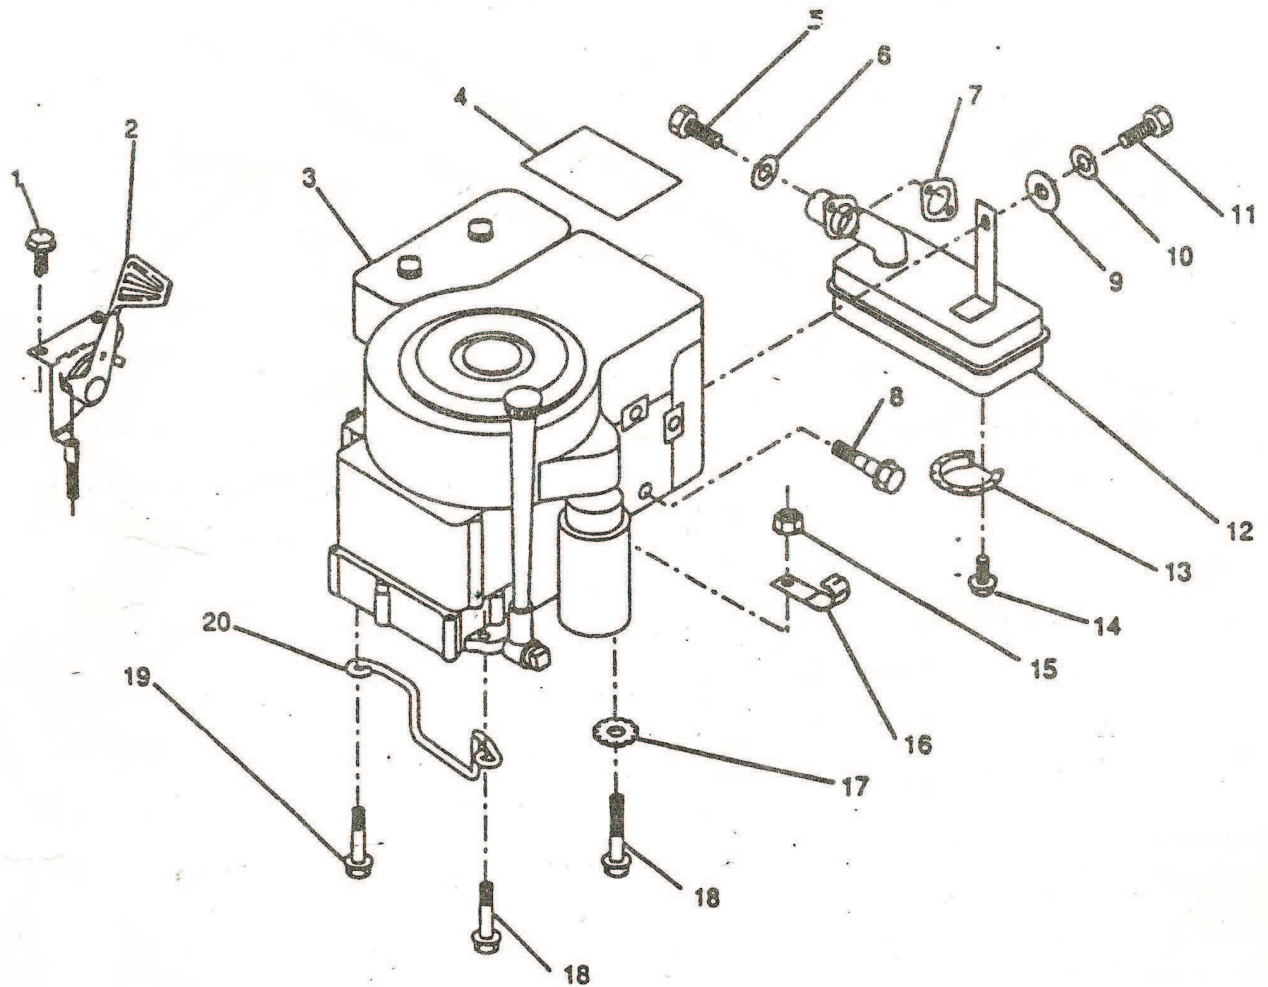

DESSIN DETAILLE DES PIECES

No. De Ref.	No. De Pièce	Description
1	17720408	Vis de coupe de filetage 1/4-20 x 1/2
2	125985X	Commande des gaz
3	124136X	Moteur Briggs & Stratton
4	120601X	Décalcomanie du moteur-12 C.V.
5	71070512	Vis à chapeau hex. 5/16-16 x 3/4
6	10040500	Rondelle à ressort en forme d'hélice 5/16
7	1407J	Joint d'échappement
8	121094X	Boulon d'épaulement 5/16
9	19101216	Rondelle 5/16 x 3/4 x 16 Ga.
10	10040400	Rondelle à ressort en forme d'hélice 1/4
11	74780412	Boulon hex. 1/4-20 UNC x 3/4

No. De Ref.	No. De Pièce	Description
12	123676X	Joint d'échappement
13	17030608	Vis hex. à croisillon 8 x 1/2 ABTPS
14	101326L	Deflecteur du silencieux
15	73510600	Ecrou à taquets 3/8-16
16	2751R	Collier du conduit du carburant
17	11050600	Rondelle à dents extérieures 3/8
18	17490632	Vis hex. à tête rondelle à filets laminés 3/8-16 x 2
19	17490624	Vis hex. à tête rondelle à filets laminés 3/8-16 x 1 1/2
20	123401X	Guide courroie d'entraînement