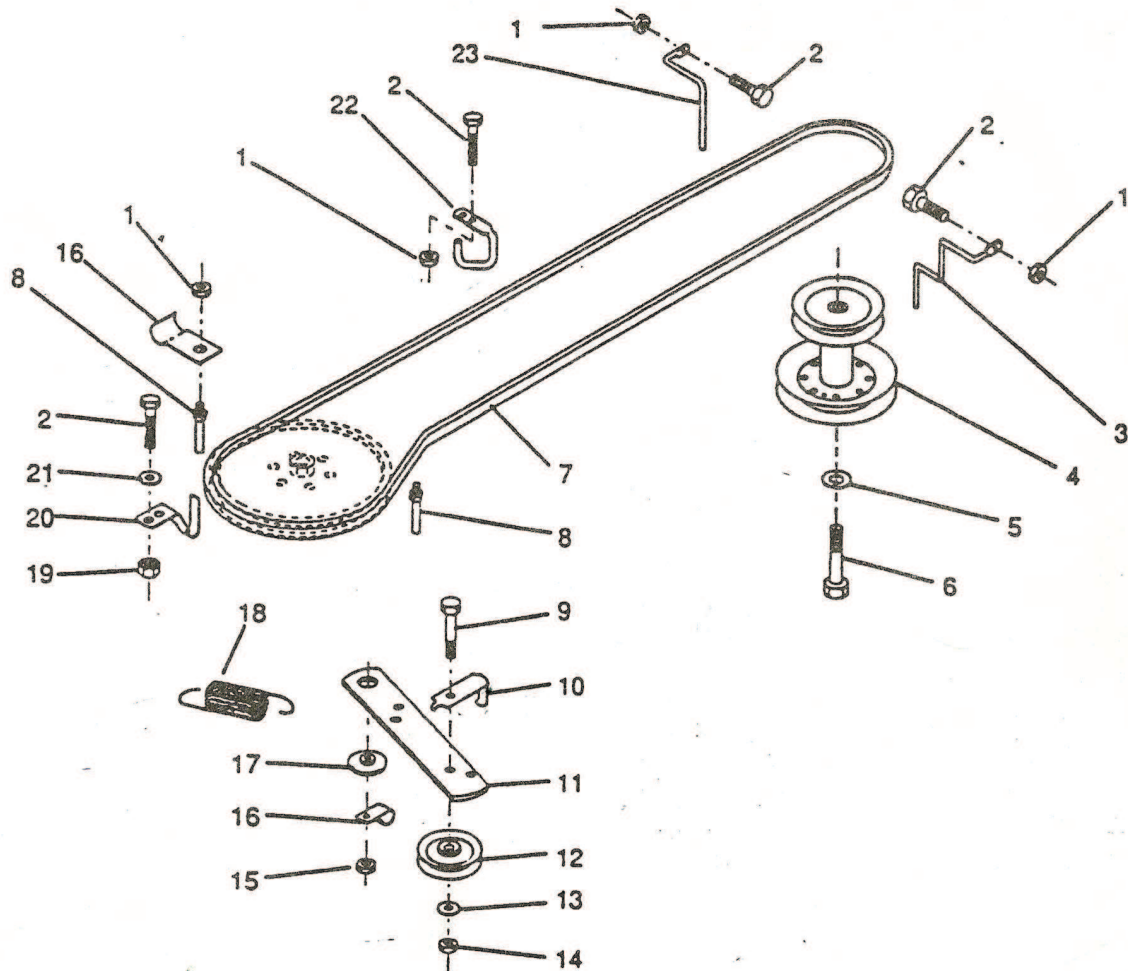

DESSIN DETAILLE DES PIECES

No. De Ref.	No. De Pièce	Description	No. De Ref.	No. De Pièce	Description
1	736S0500	Ecrou crénelé 5/16-18	12	4859J	Galet-tendeur plat
2	74760512	Boulon hex. 5/16-18 UNC x 3/4	13	19131316	Rondelle 13/32 x 13/16 x 16 Ga.
3	123448X	Guide -courroie C.D. d'entraînement de la tondeuse du moteur	14	73930600	Ecrou de blocage 3/8-16 UNC
4	123400X	Poulie du moteur	15	73680600	Ecrou crénelé 3/8-16 UNC
5	10040700	Rondelle à ressort en forme d'hélice 7/16	16	2751R	Collier du conduit de carburant
6	74770720	Boulon hex. 7/16-20 UNF x 1 1/4	17	122052X	Entretoise
7	124525X	Traction d'entraînement de la courroie en V	18	123397X	Ressort de rallonge
8	123405X	Guide-courroie d'entraînement de la transaxe	19	73510500	Ecrou à taquets 5/16-18 UNC
9	74760624	Boulon hex. 3/8-16 UNC x 1 1/2	20	123891X	Guide-courroie d'entraînement de la transaxe
10	123396X	Guide-courroie d'entraînement du galet-tendeur	21	19111016	Rondelle 11/32 x 5/8 x 16 Ga.
11	123395X	Bras d'embrayage d'entraînement	22	123404X	Guide-courroie d'entraînement du châssis
			23	123402X	Guide-courroie C.D. d'entraînement de la tondeuse du moteur