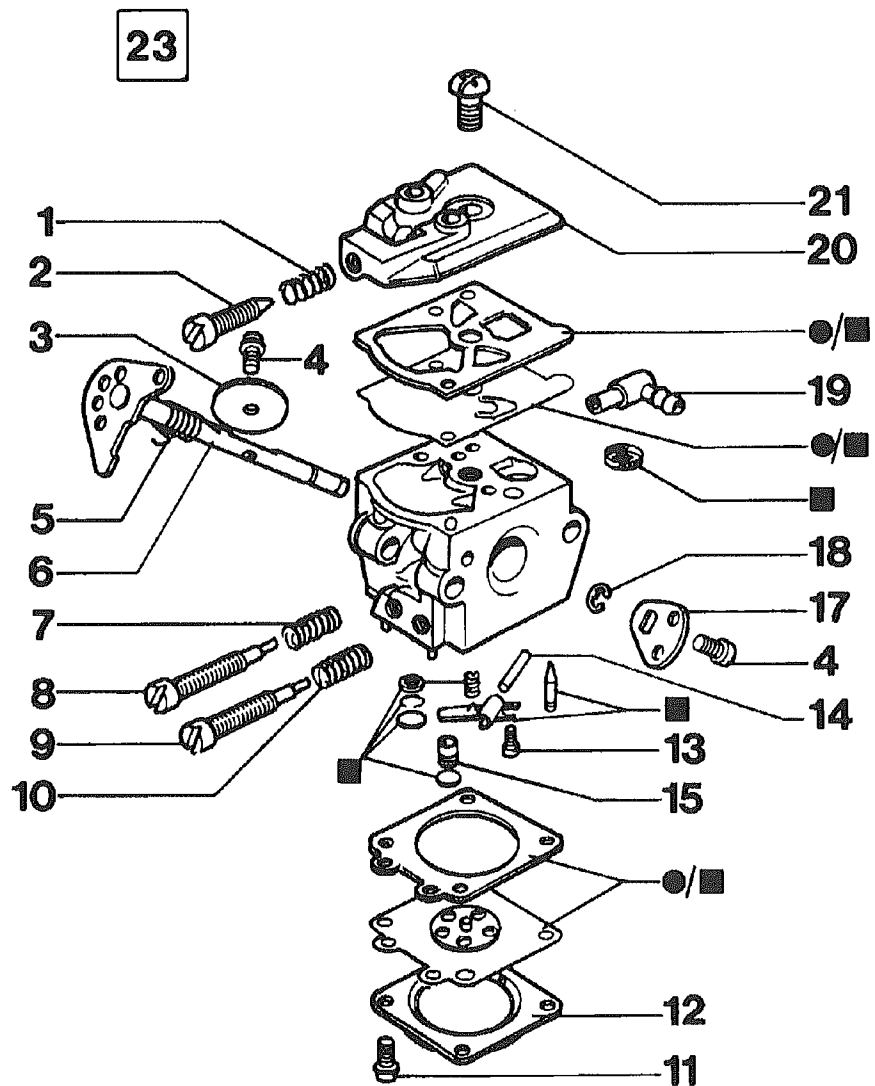

per } mod. 935 X
 for } 935 DX

16 ■ KIT RIPARAZIONE
 REPAIR KIT

22 ● KIT MEMBRANE & GUARNIZIONI
 DIAPHRAGM & GASKET SET

Illustration Carburateur

Réf. N°	Quan- tité	Code article	Description
1		093500114	Ressort
2		093500116	Vis
3		375100078	Papillon
4		003300209	Vis
5		093500113	Ressort
6		093500471	Arbre
7		035000165	Ressort
8		093500269	Vis L
9		093500475	Vis H
10		093500115	Ressort
11		035000162	Vis
12		2318191	Couvercle
13		003300202	Vis
14		003300201	Axe
15		093500474	Gicleur
16		094600209	Kit reparation
17		093500111	Levier
18		095000164	Anneau
19		003300036	Jeu de raccord
20		093500472	Couvercle
21		003300197	Vis
22		094600210	Kit joints
23		093500417	Carburateur WT-302

Illustration Filtre à air et carburateur

24▲

Illustration Filtre à air et carburateur

Réf. N°	Quan- tité	Code article	Description
1		093000039	Levier de demarrage
2		093000041	Guide
3		093000042	Guide
4		093000043	Guide
5		3833073	Rondelle
6		093000148	Vis
7		093000038	Soupape
8		093000018	Rondelle
9		093500417	Carburateur WT-302
10		004000025	Joint
11		093000403B	Soupape
12		093000036	Joint
21		093000492	Filtre de aire
22		093000468A	Vis
23		093500419	Couvercle
24		093000232	Kit joint

Illustration Socle

Illustration Socle

Réf. N°	Quan- tité	Code article	Description
1		093500421	Bouchon
2		094500054	Joint
3		004000731	Ressort
4		093000482	Joint
5		093500496	Demi-carter
6		093500497	Demi-carter
7		006000315	Rondelle
8		003300509	Filtre huile
9		093000090	Goupille
10		093500508	Carter moteur
11		093000142	Vis
12		093000083	Pivot
13		093000143	Vis
14		093000391	Eponge
15		004000086A	Prisonnier
16		3026004	Anneau
17		093500274	Vis tension
18		093500392	Plaquette
19		3960045	Vis
20		3049002	Bague or
21		094500064	Ressort
22		093500463	Piston de pompe
23		093500460B	Pompe huile
27		093500422	Bouchon
28		094000078	Joint
29		093500207	Tuyau
30		093000047	Passe-cable
31		026400090	Tuyau
32		094500207	Filtre mix
33		093000049	Support
34		093000494	Joint
35		093500208	Reservoir