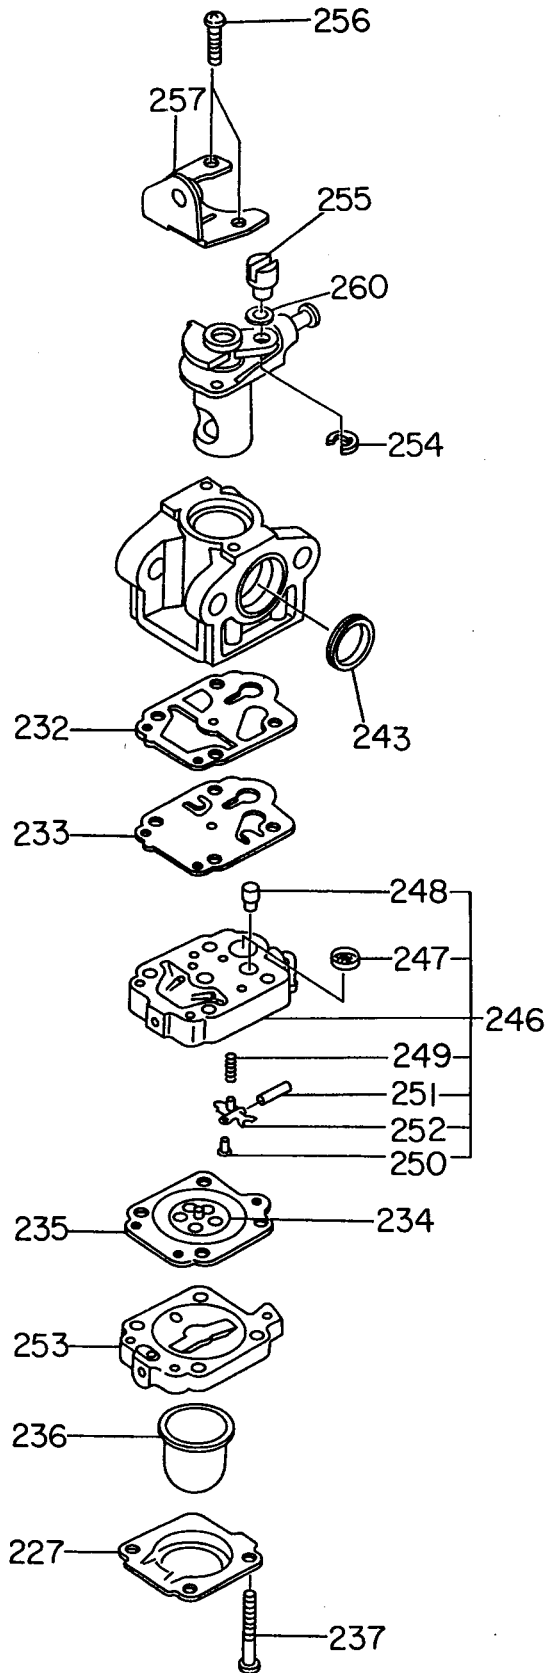

FIG. 605

キャブレター AY
CARBURETOR AY

EC0250G7002

EC0220G6001
EC0250G6001

EC022/025