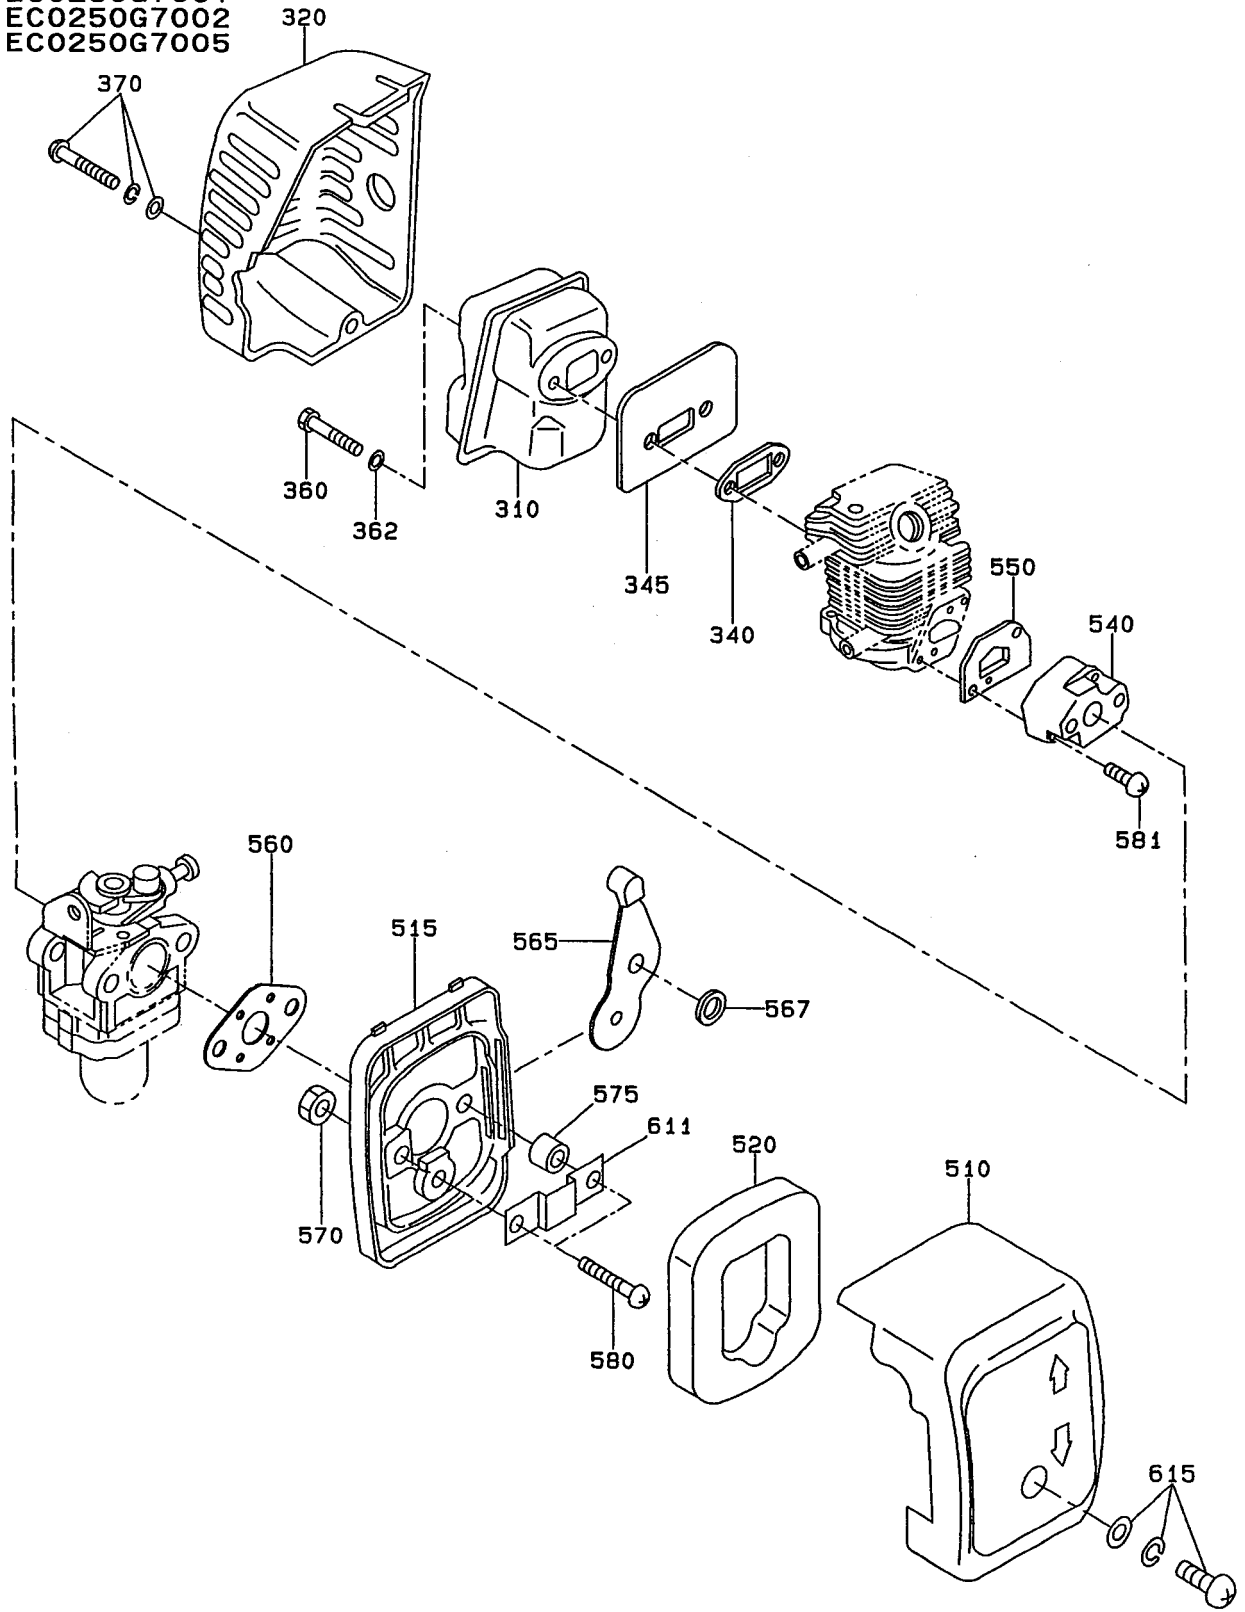

EC0220G7001
EC0250G7001
EC0250G7002
EC0250G7005

EC022/025