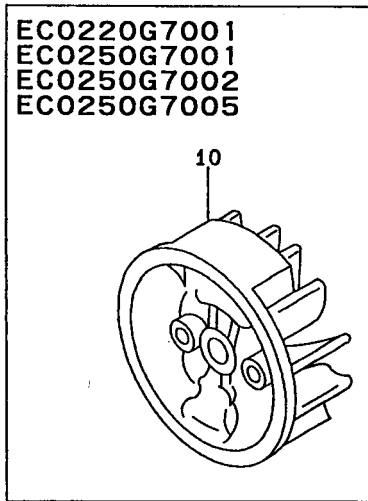

FIG. 700

EC022/025