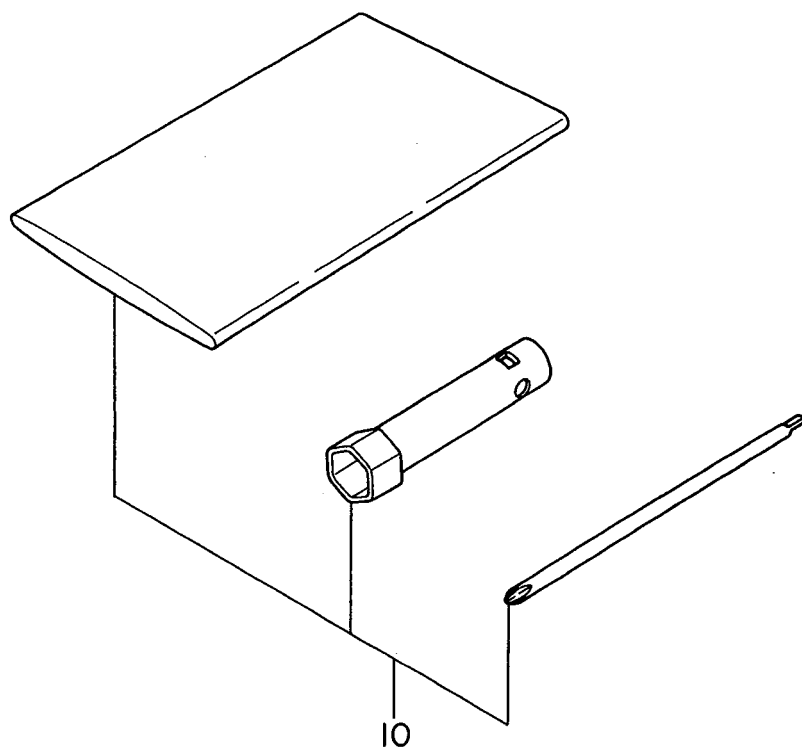

FIG. 900

EC022/025