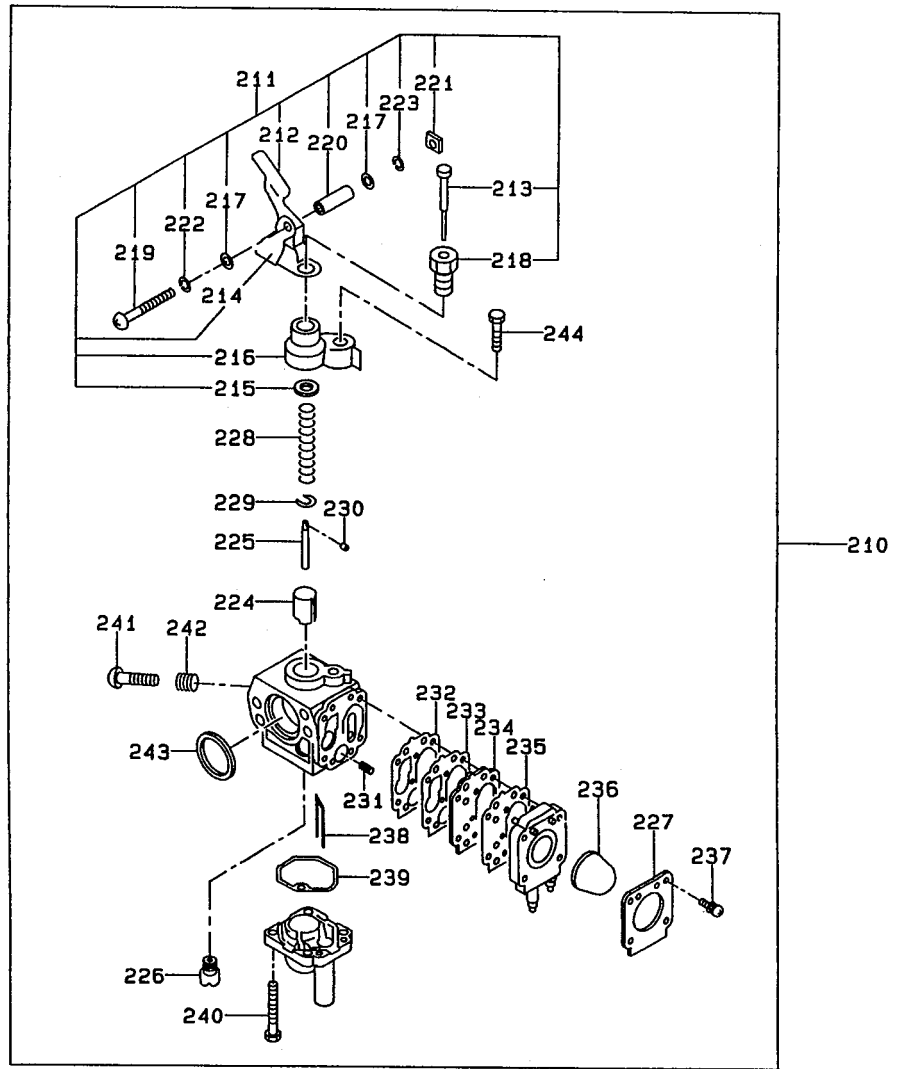

FIG. 600

EC022/025