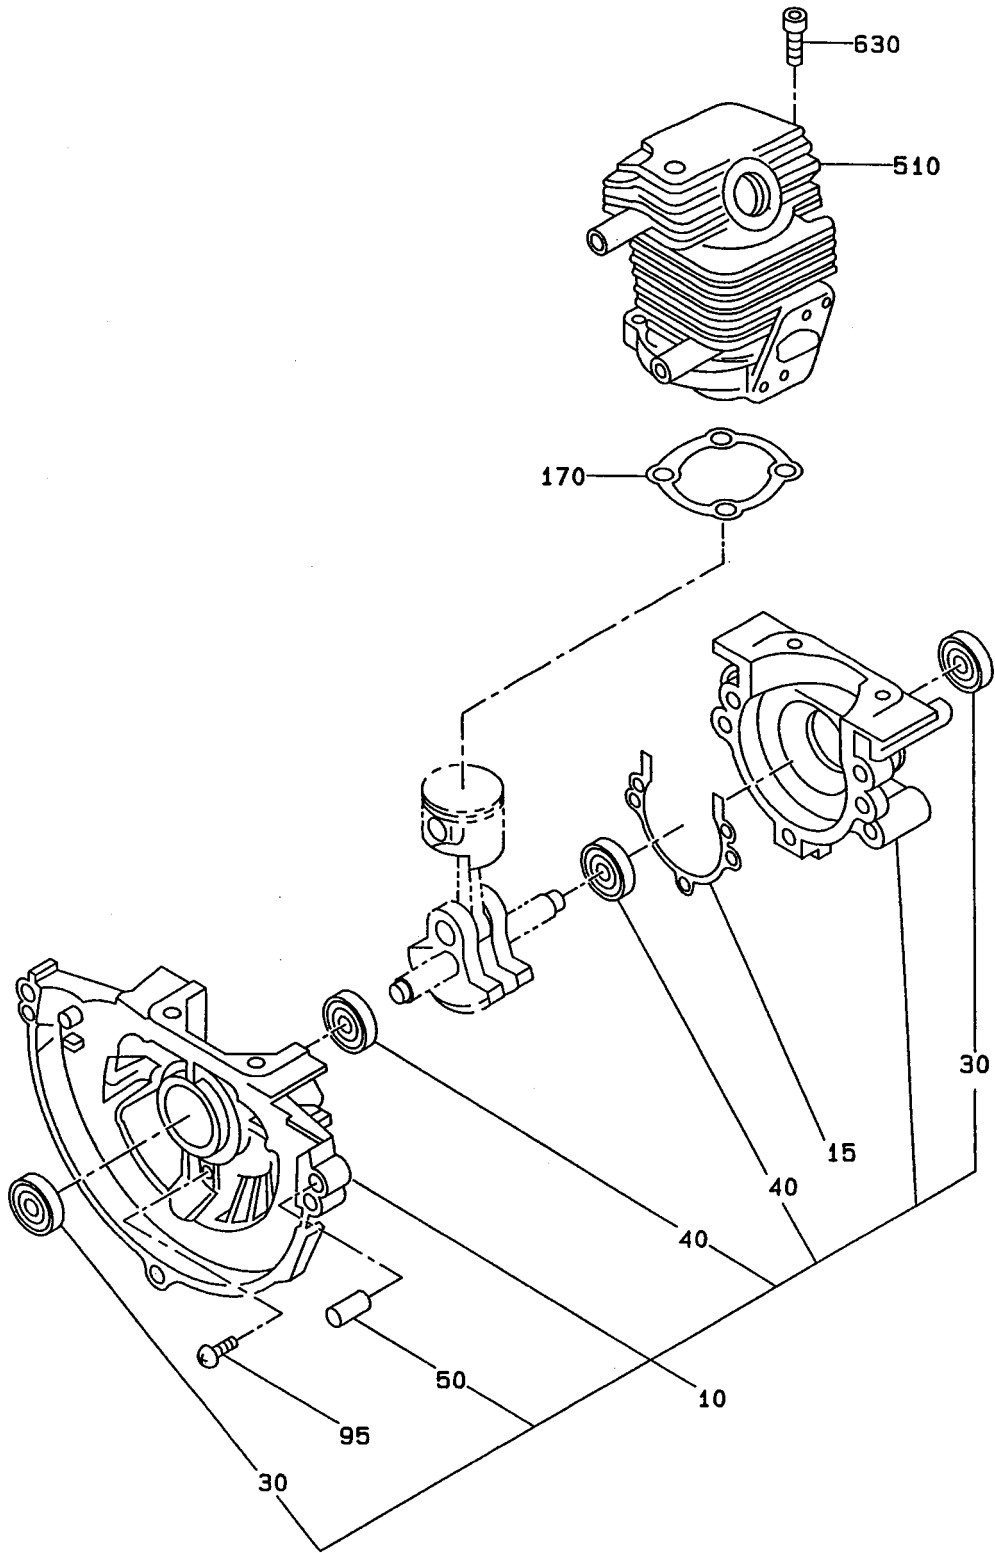

セクション インデックス (目次)

SECTION INDEX

セクションネーム SECTION NAME	Fig. No.	PAGE
1. クランクケース & シリンダ ..... CRANKCASE & CYLINDER	100	2
2. クランクシャフト & ピストン ..... CRANKSHAFT & PISTON	200	6
3. マフラー & エア クリーナ ..... MUFFLER, AIR CLEANER	300, 310	10
5. リコイル スタータ AY ..... RECOIL STARTER AY	500, 510	18
6. フューエル タンク & キャブレータ ..... FUEL TANK, CARBURETOR	600~610	24
7. マグネト ..... MAGNETO	700	38
8. クラッチ ..... CLUTCH	800	40
9. アクセサリーズ ..... ACCESSORIES	900	44
10. ソノタ ..... OTHER PARTS	1000	46

FIG. 100

EC022/025