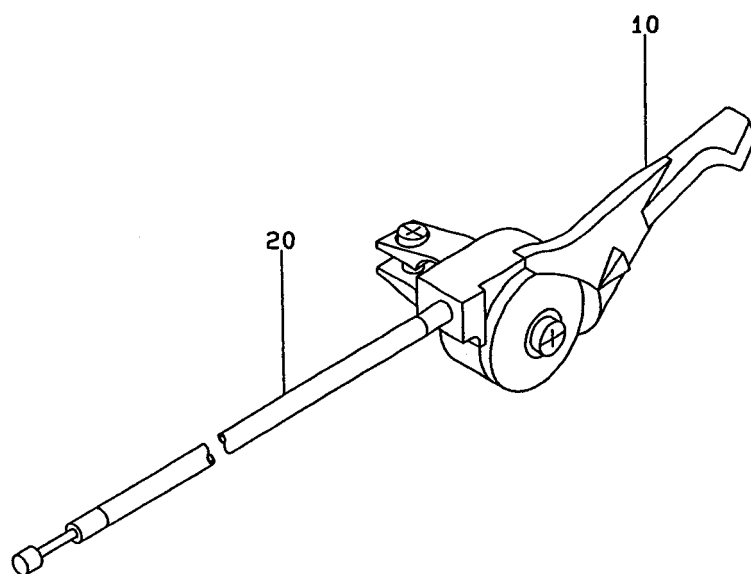

FIG. 1 000

EC022/025