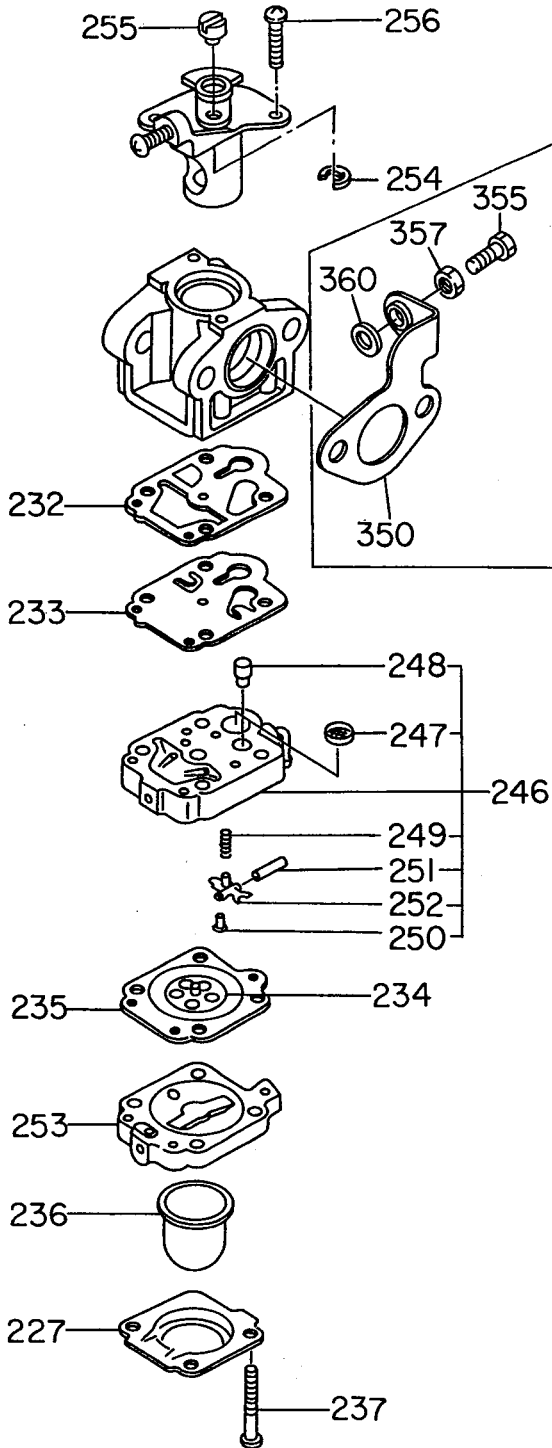

FIG. 605

キャブレター AY
CARBURETOR AY

EC0250G7002

EC0220G6001
EC0250G6001

EC022/025