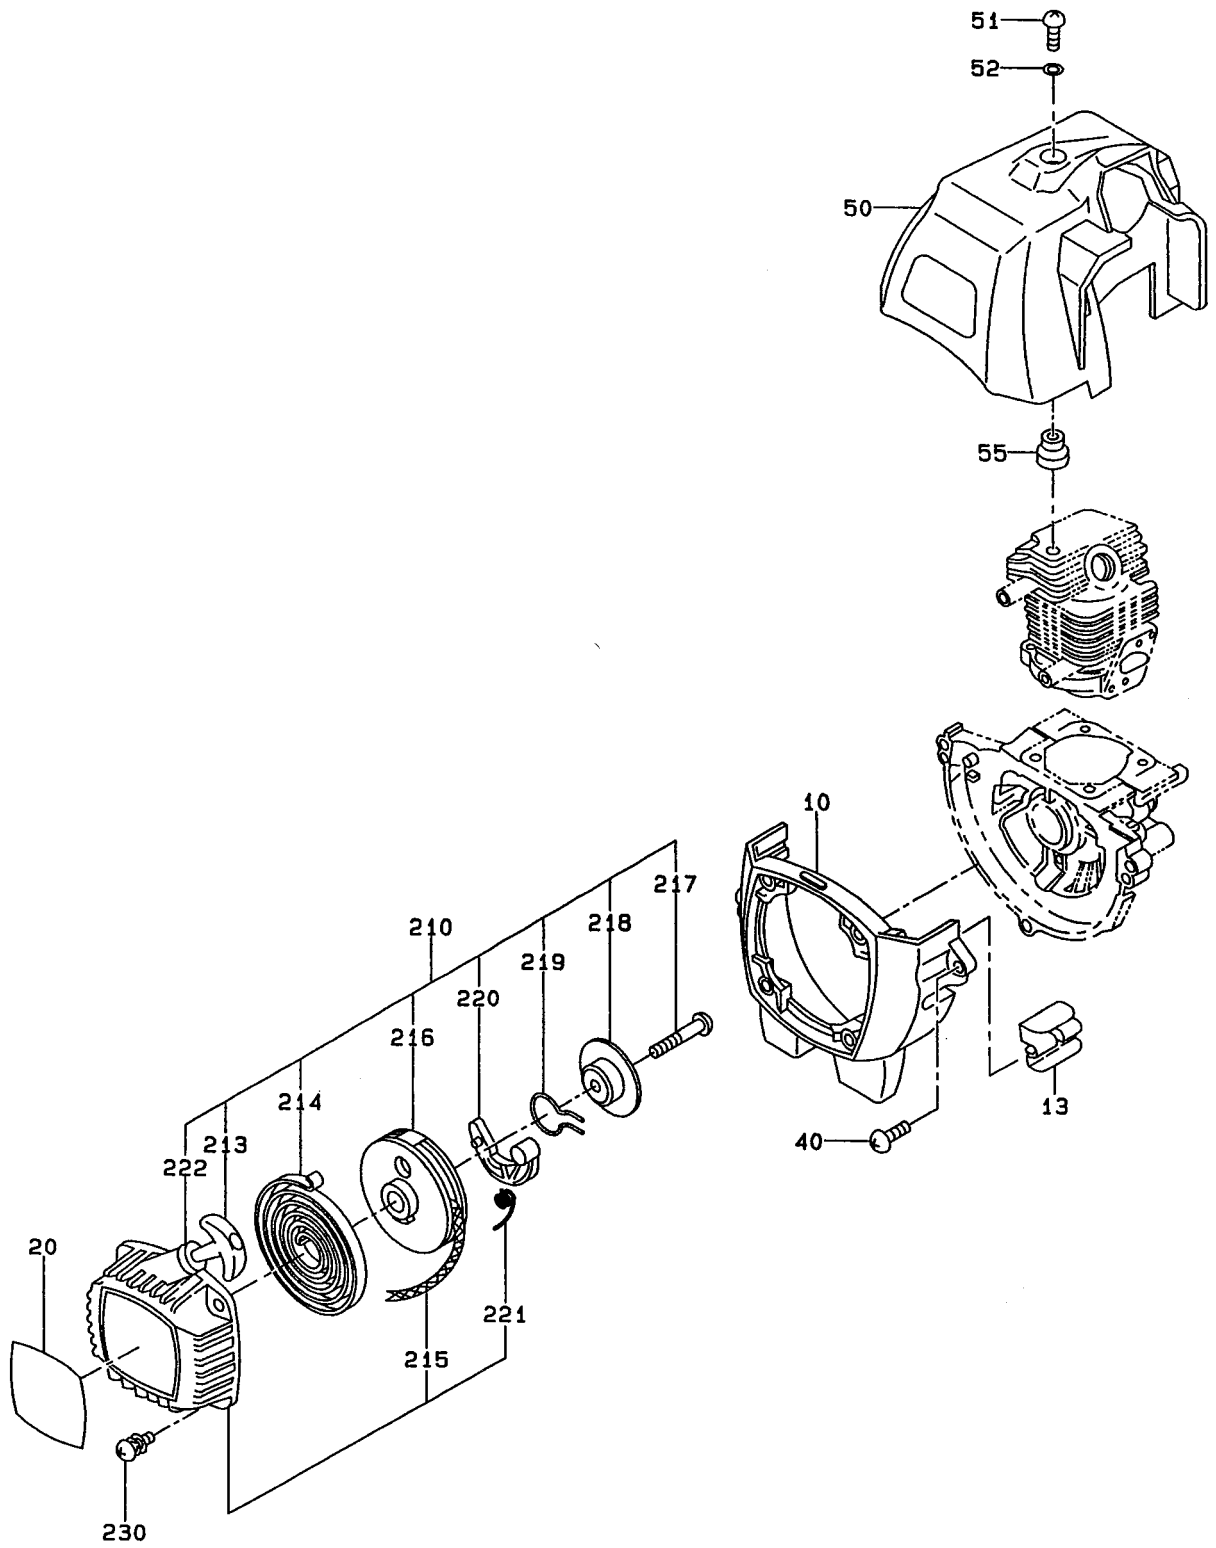

FIG. 500

EC022/025