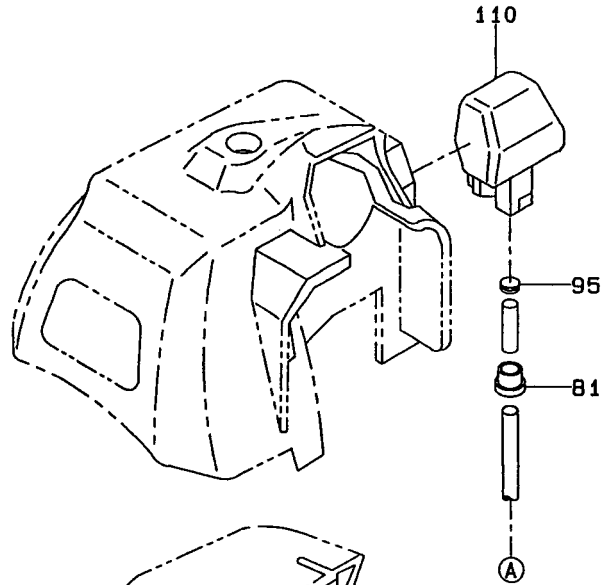

FIG. 700

EC022/025