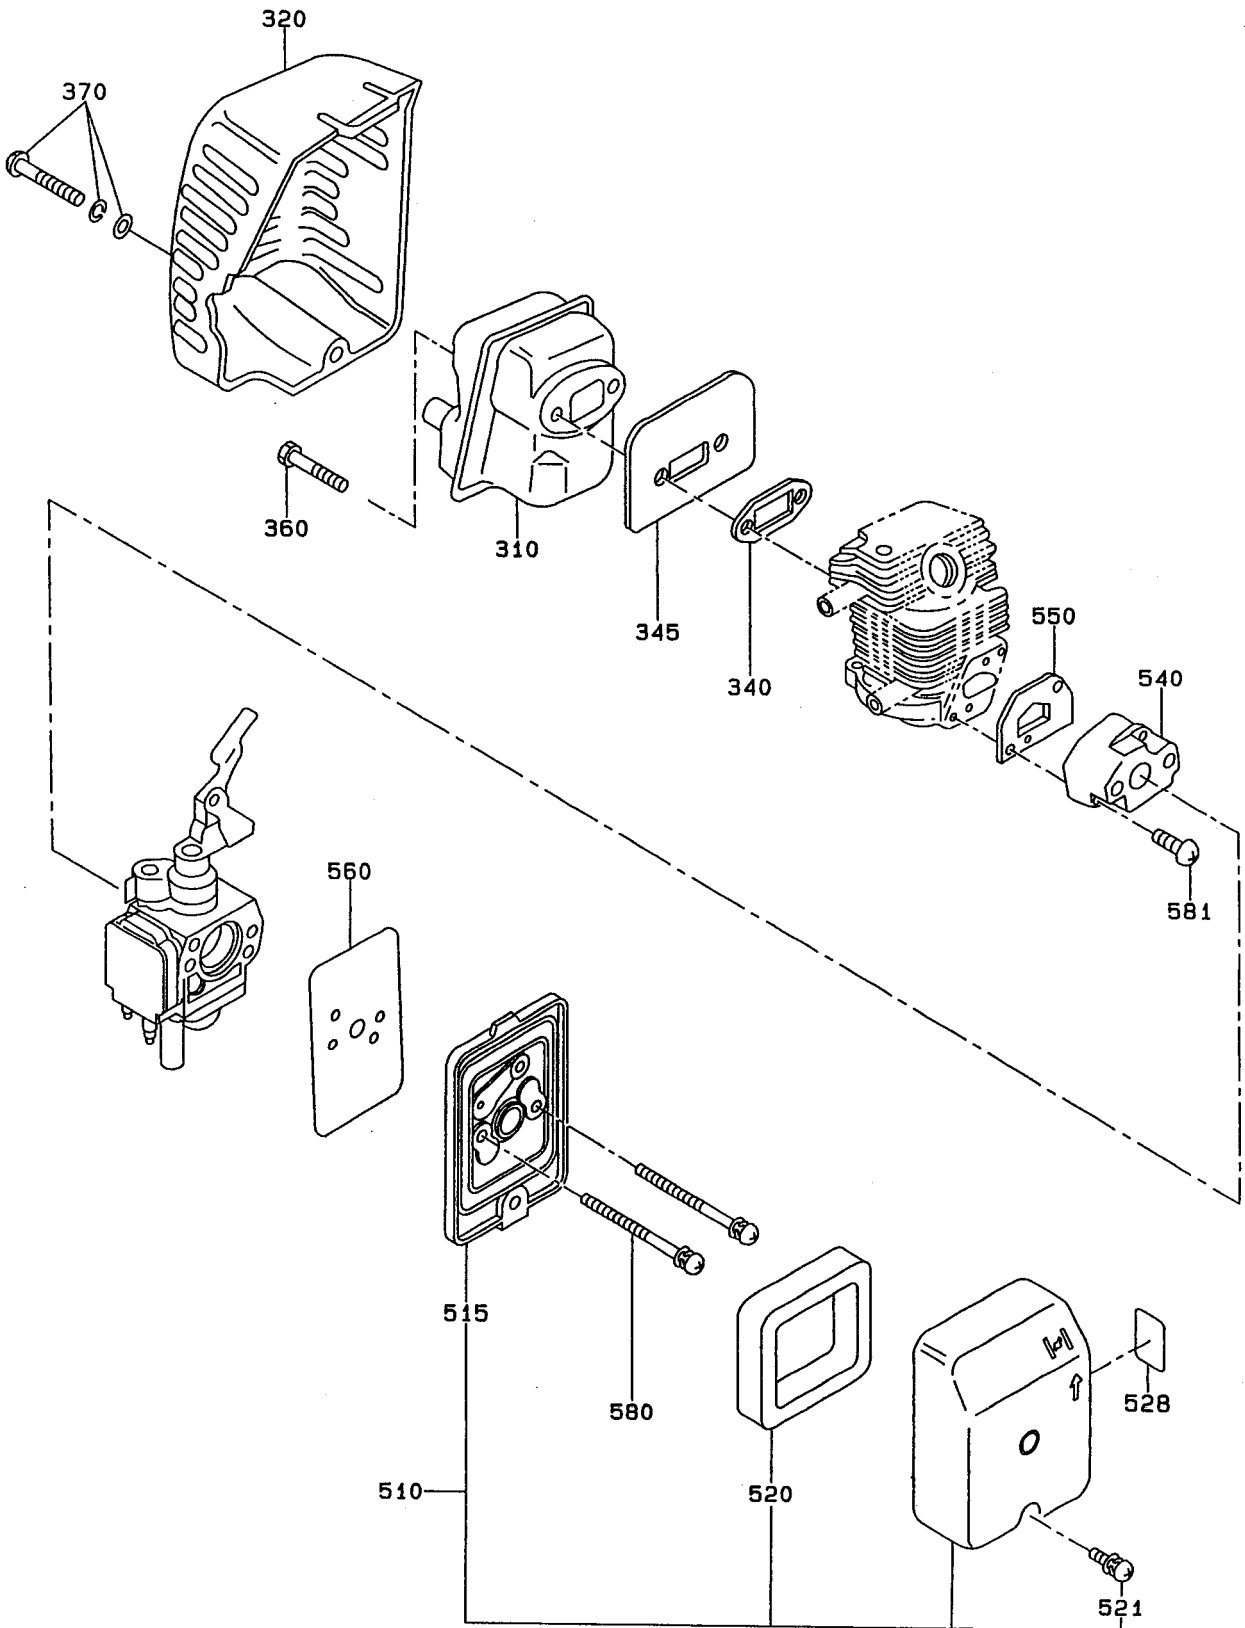

FIG. 300

EC022/025