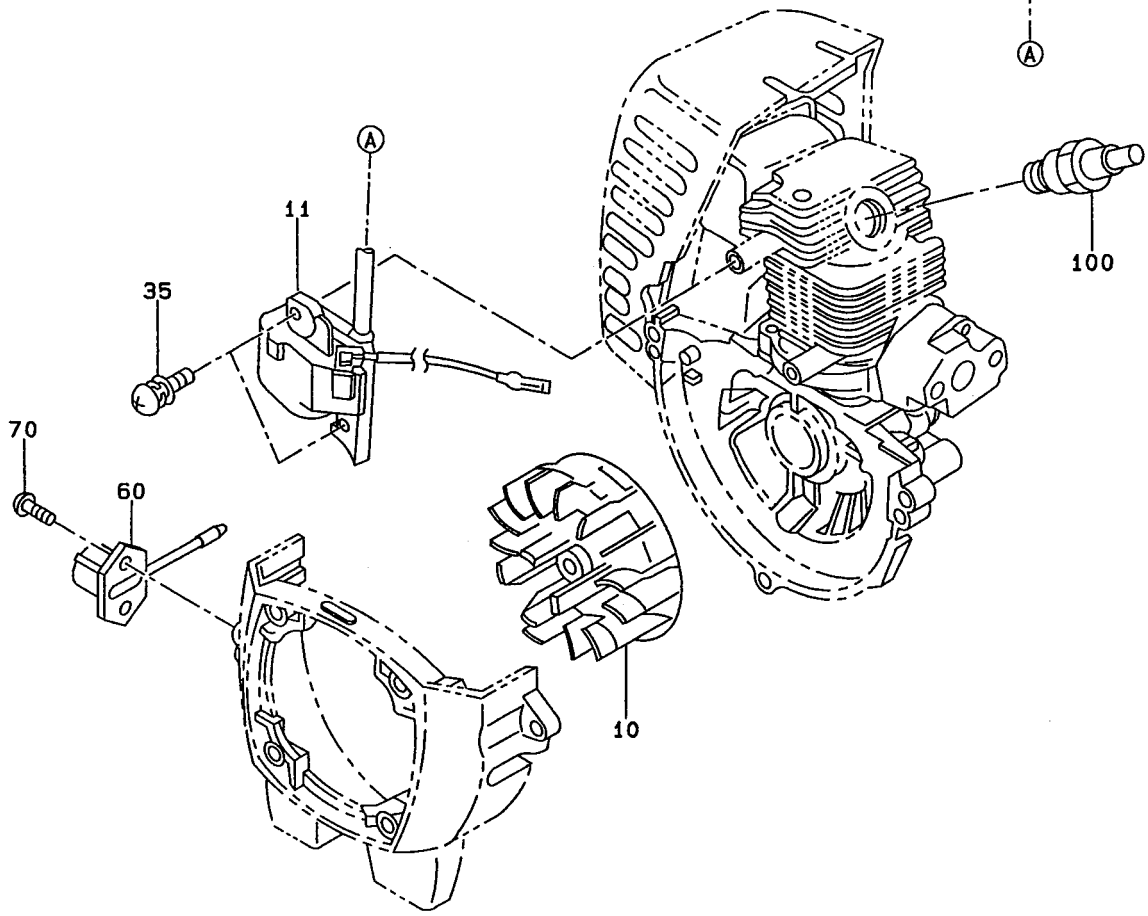

FIG. 700

EC022/025