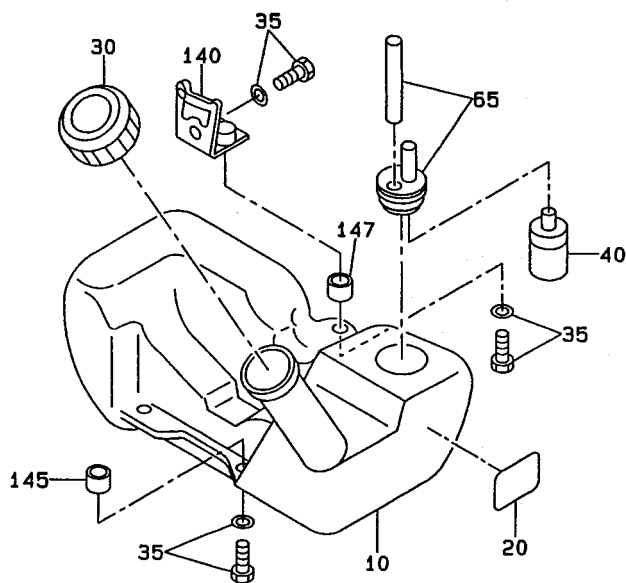

FIG. 600

EC022/025