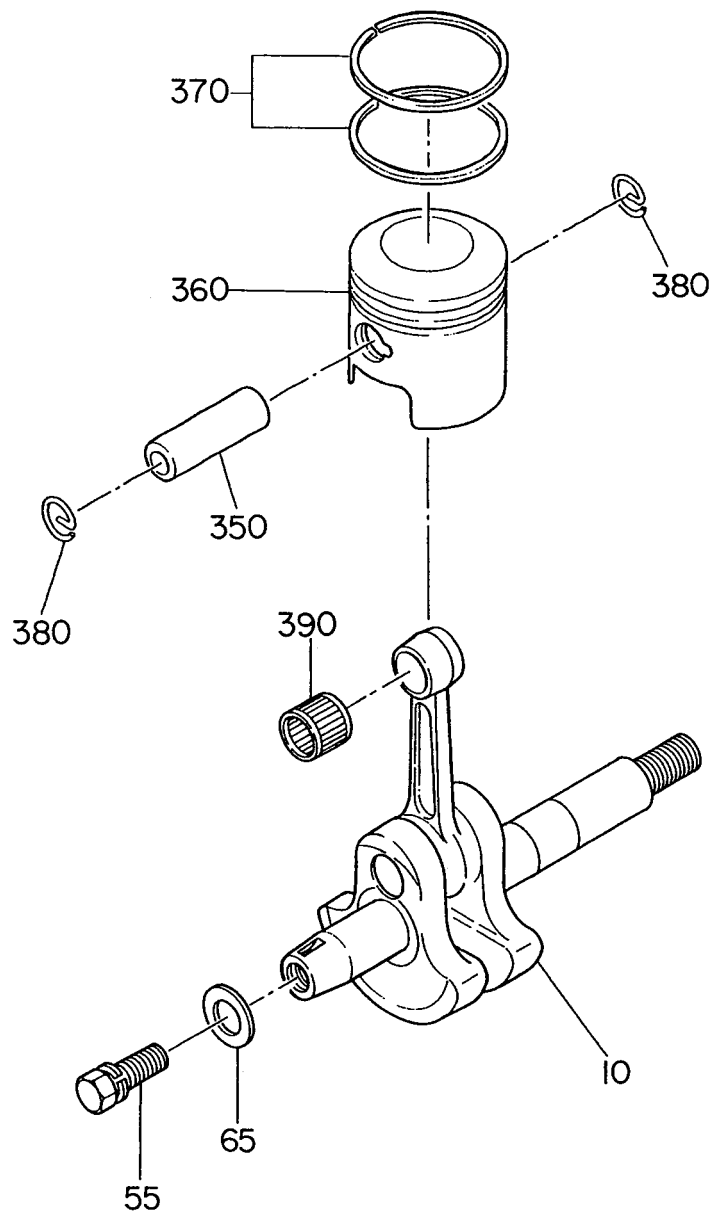

FIG. 200

EC022/025