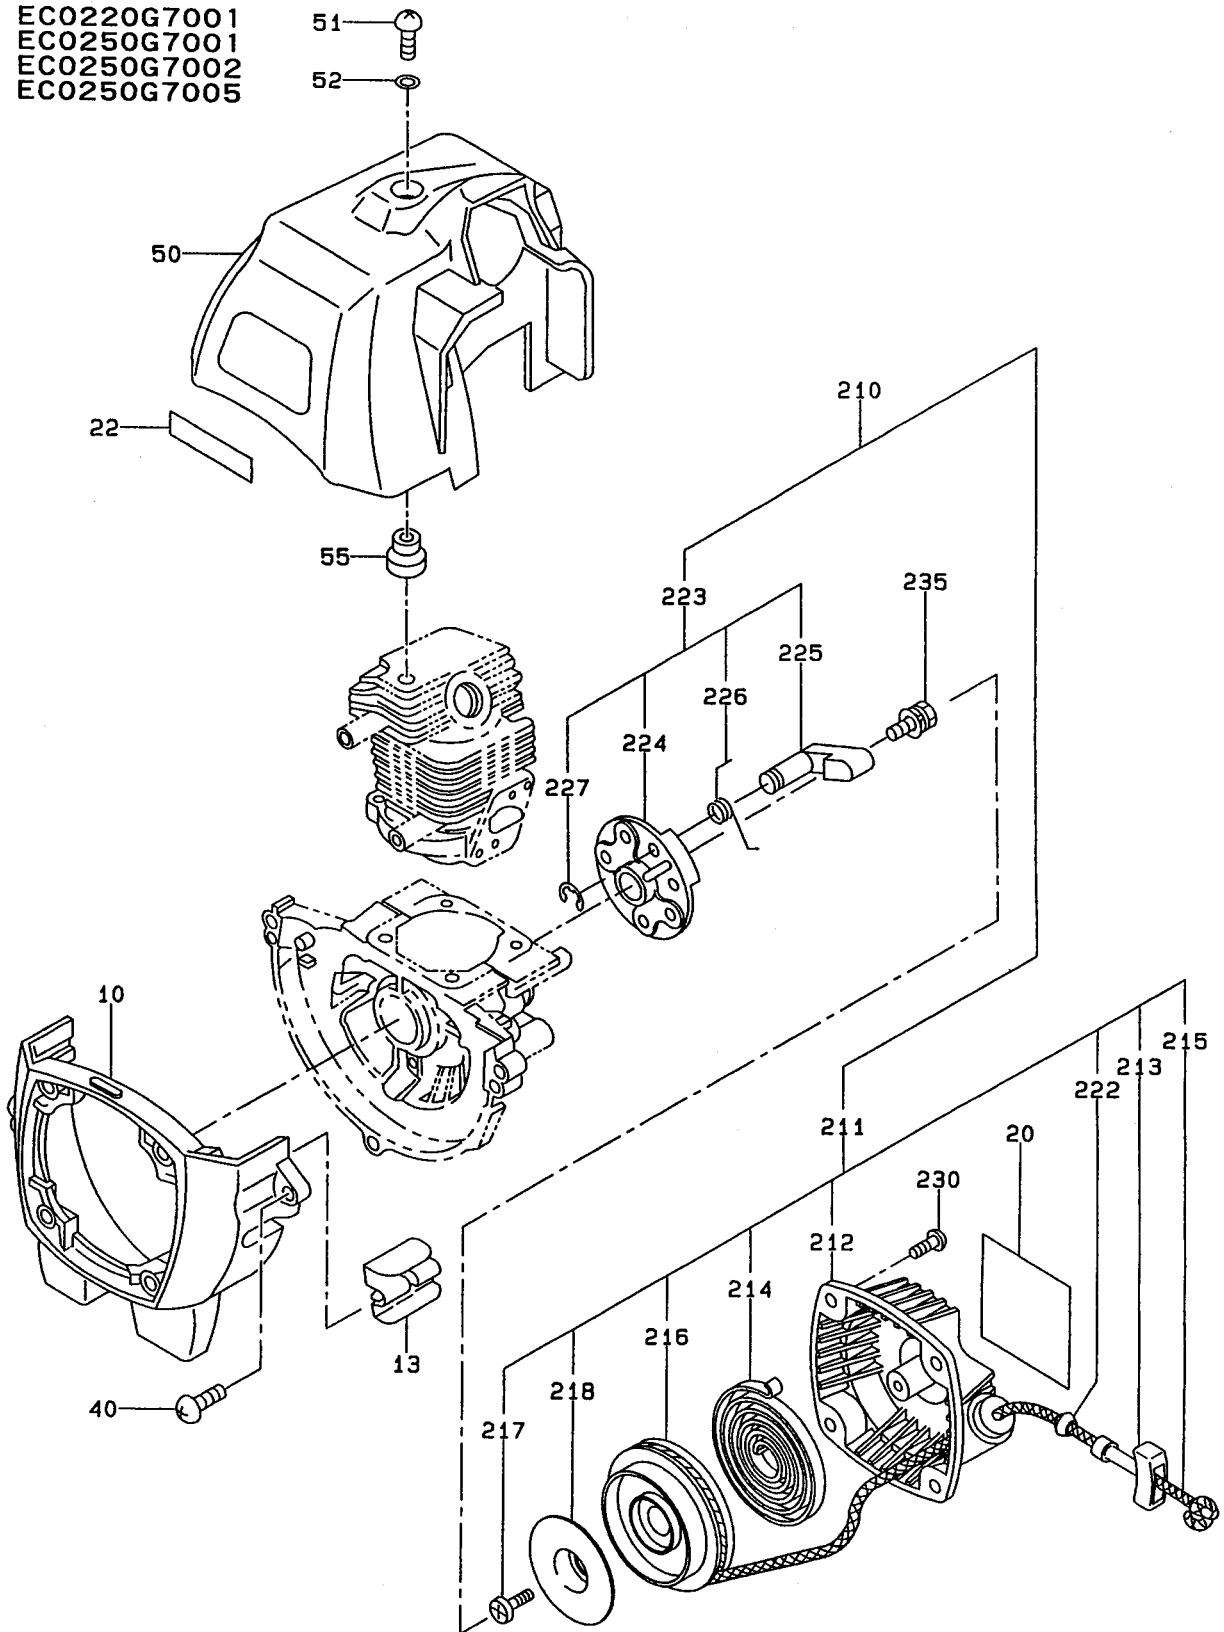

FIG. 510

EC0220G7001
EC0250G7001
EC0250G7002
EC0250G7005

EC022/025