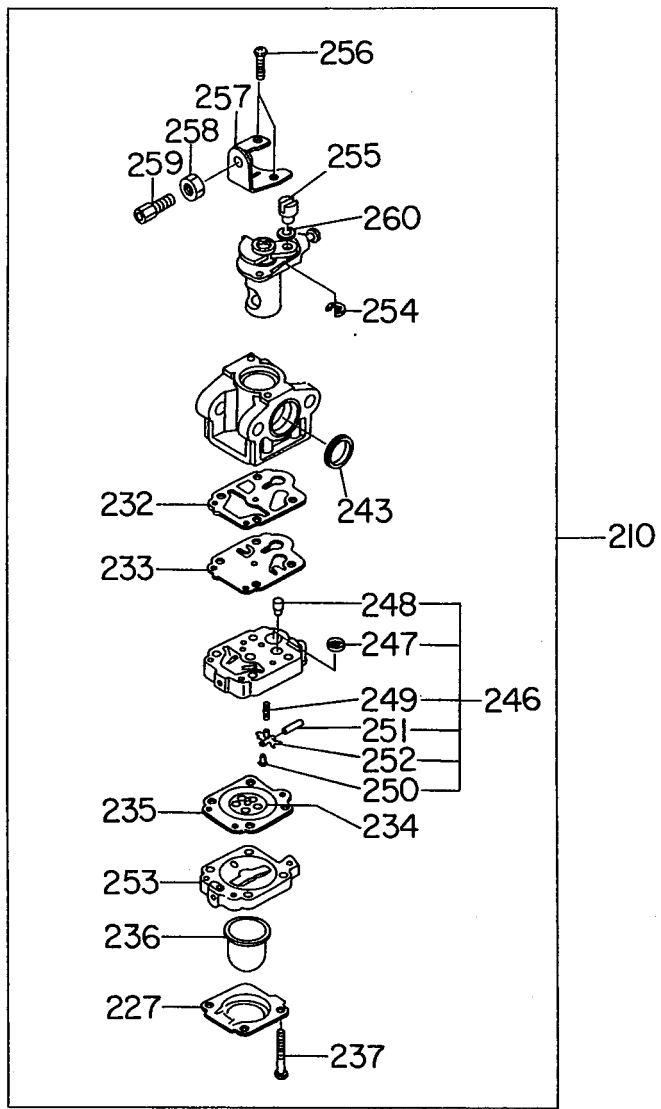

FIG. 610

EC0220G7001
EC0250G7001
EC0250G7002
EC0250G7005

EC022/025