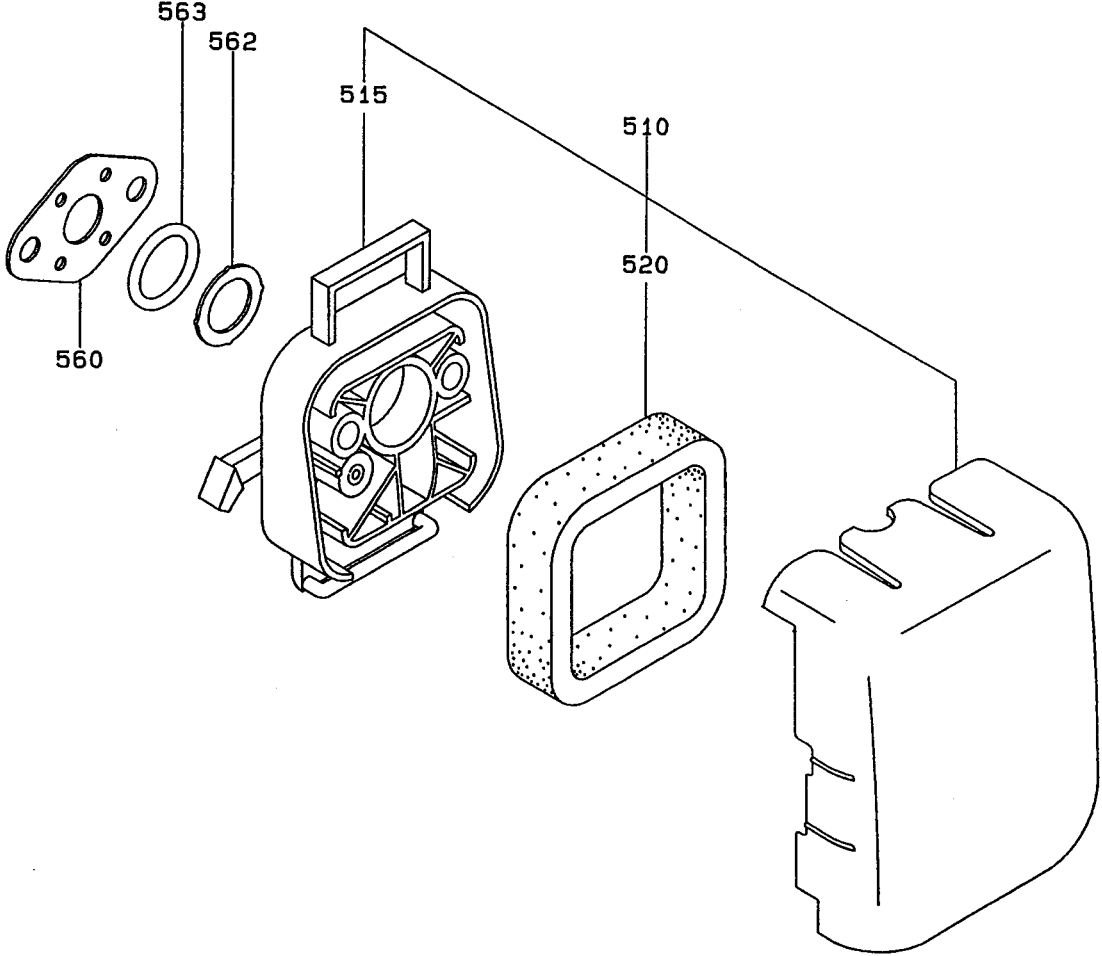

FIG. 310

FIG. 300

エアクリナー AY
AIR CLEANER AY

EC0220G6001
EC0250G6001