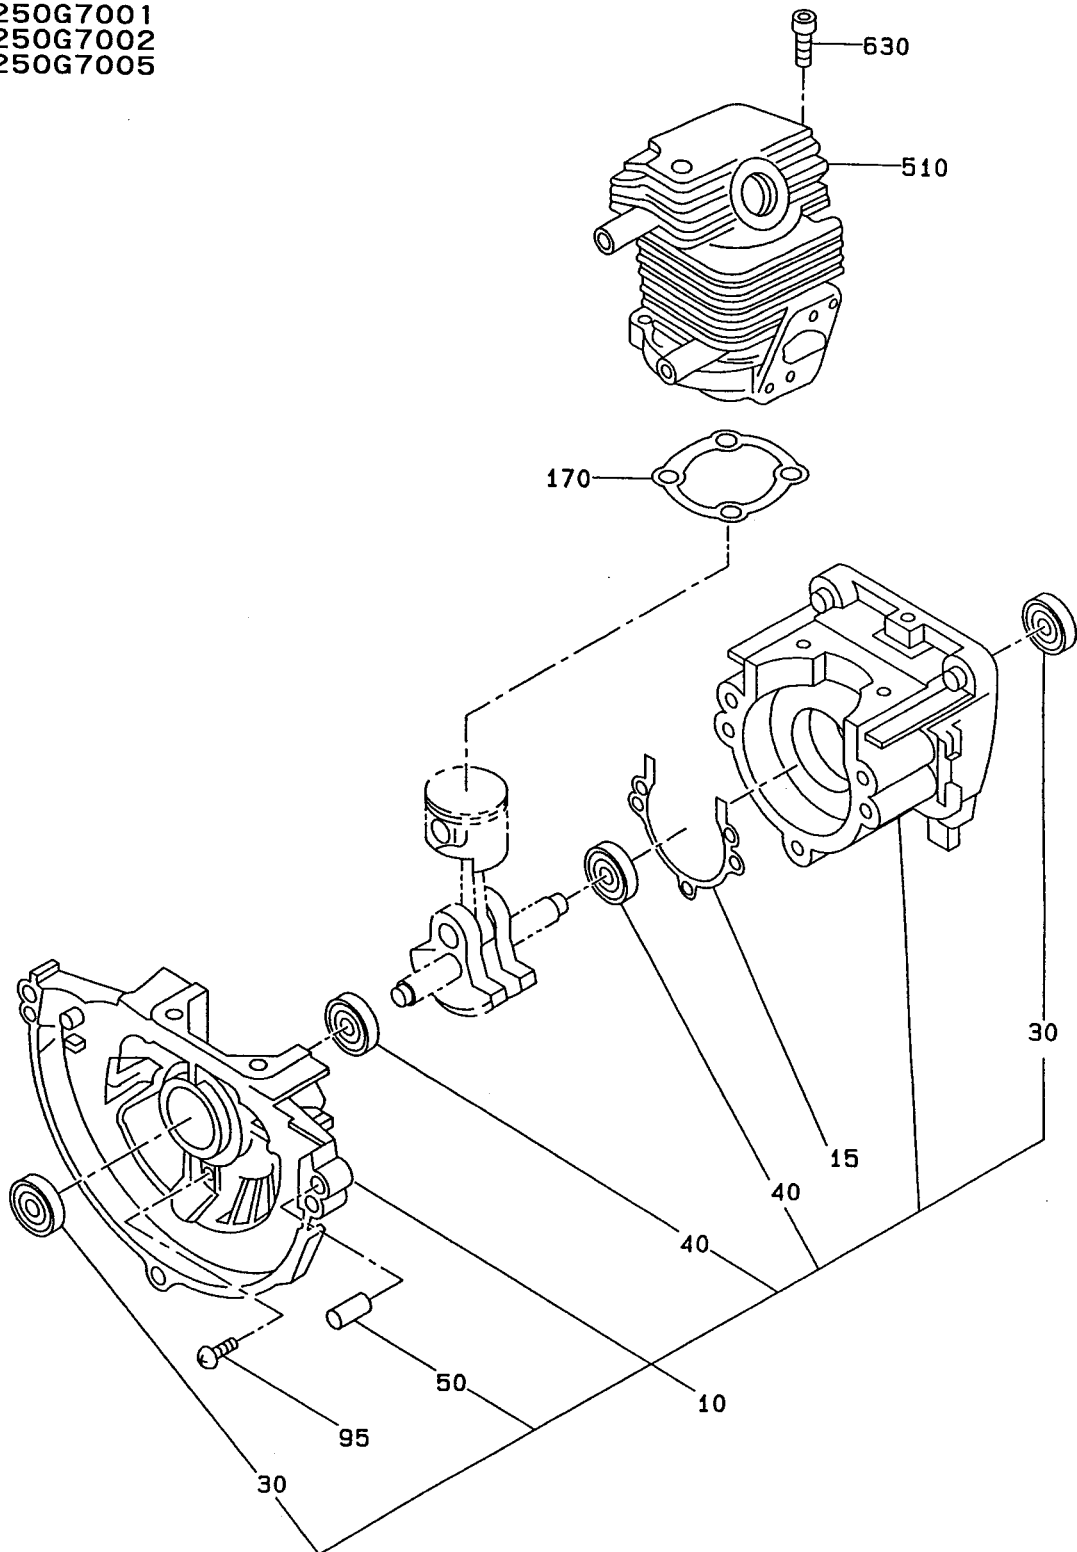

FIG. 100

EC022/025

FIG. 100

EC0220G7001
EC0250G7001
EC0250G7002
EC0250G7005

EC022/025

1 クランクケース & シリンダ

CRANKCASE & CYLINDER

REF. NO.	部品番号 PART NUMBER		部品名称 PART NAME		管理番号 CODE NO. FROM - TO	個数 QTY	摘要 REMARKS	互換部品番号 INTERCHANGEABLE PART NUMBER	FIG. NO.
	部品番号 PART NUMBER	製品番号 SPEC. NO.							
10	525-10030-00		クランクケース CP CRANKCASE CP		-	1			100
	525-10040-00		EC0220G7001		-	1			100
			EC0250G7001		-	1			100
			EC0250G7002		-	1			100
			EC0250G7005		-	1			100
15	523-15022-02		ガスケット GASKET		-	1			100
30	044-01299-70		オイル シール OIL SEAL		-	2			100
40	060-01299-20		ボールベアリング BALL BEARING		-	2			100
50	031-00599-70		ノック ピン KNOCK PIN		-	2			100
95	014-00595-20		スクリュー SCREW		-	3			100
170	523-15023-04		ガスケット GASKET		-	1			100
510	525-15002-00		シリンダ CYLINDER		-	1			100
	525-15003-00		EC0220G6001		-	1			100
			EC0220G7001		-	1			100
630	011-90597-30		ソケット ヘッド ボルト SOCKET HEAD BOLT		-	2			100