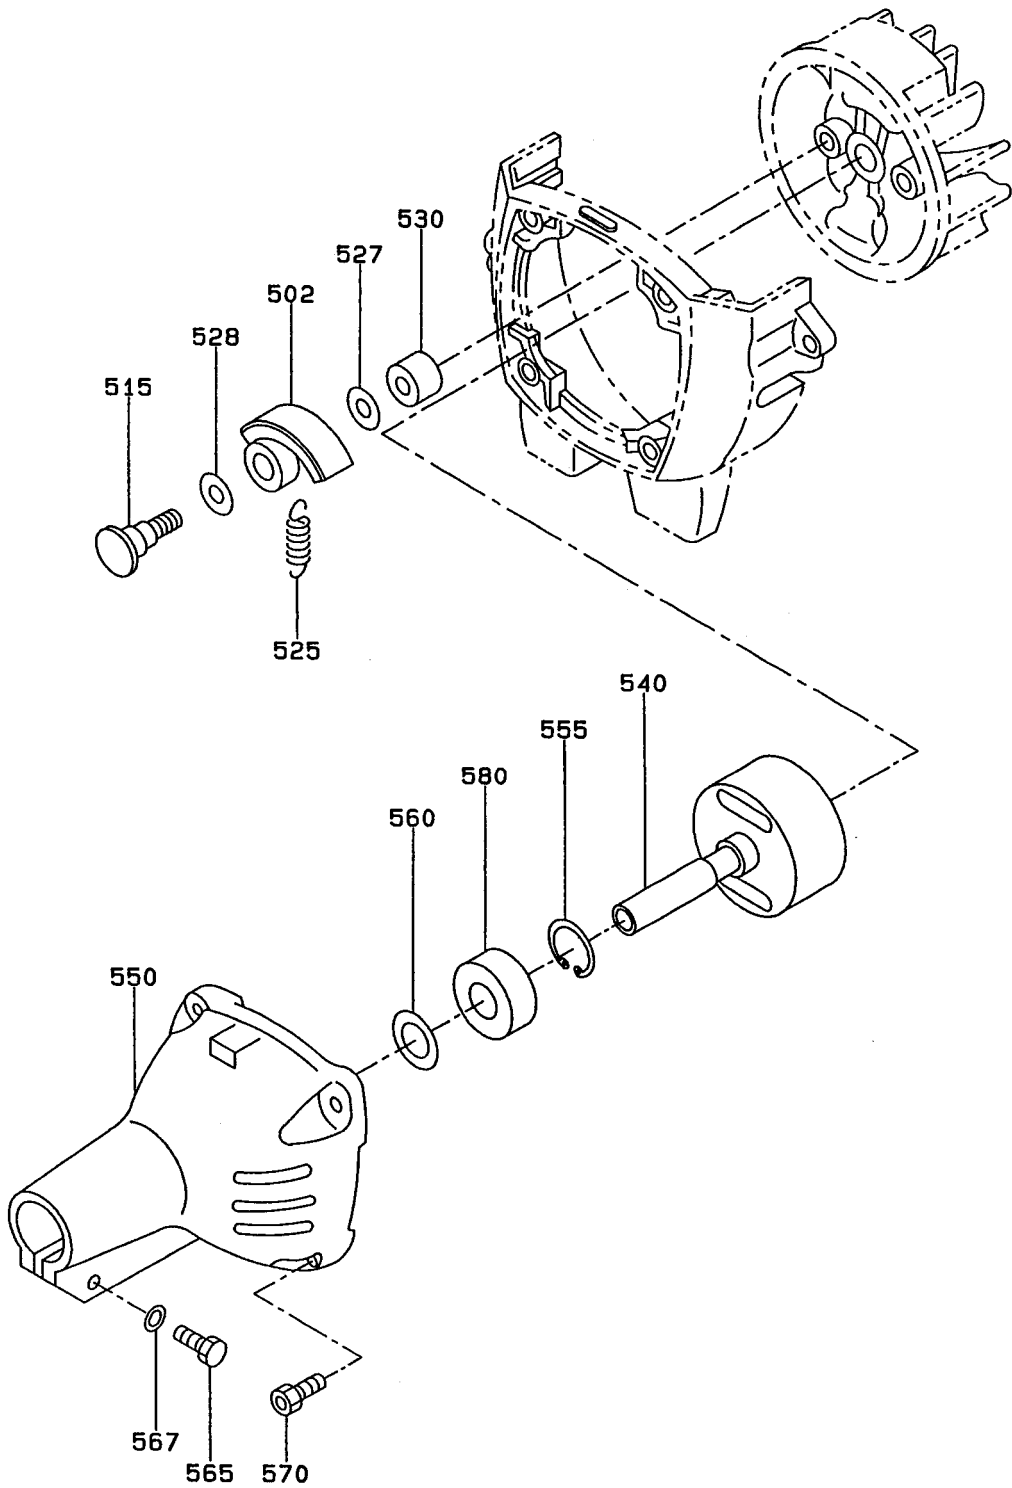

FIG. 800

EC022/025