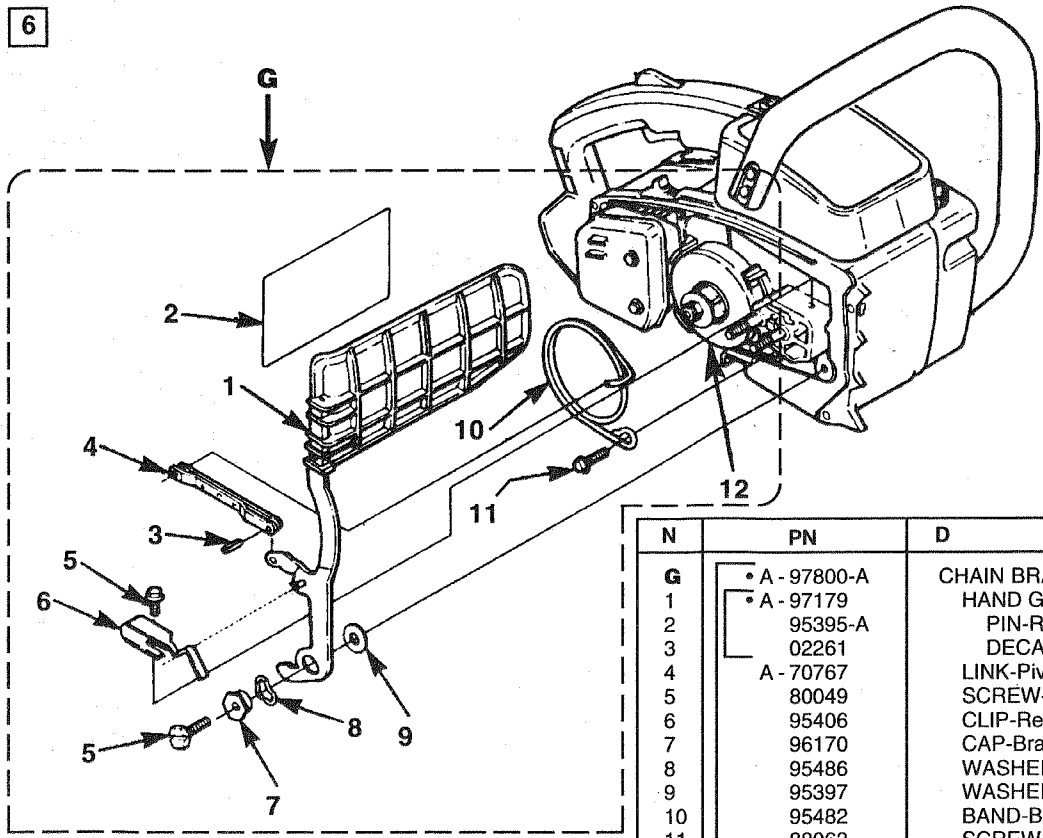

Assembly
Ensembles
Bausätze
Compressi
Conjuntos

No.
N°
Nr.
N°
No.

Part No.
Piece N°
Teil Nr.
Pezzo N°
No. de pieza

DESCRIPTION — D

Qty.
Quantité
Menge
Quantita
Cantidad

CHAIN BREAK

N	PN	D	Q
G	A - 97800-A	CHAIN BRAKE KIT	1
1	A - 97179	HAND GUARD	1
2	95395-A	PIN-Roll	1
3	02261	DECAL-Warning	1
4	A - 70767	LINK-Pivot	1
5	80049	SCREW-Hex Cap (1/4-20 X 5/8")	2
6	95406	CLIP-Retaining	1
7	96170	CAP-Brake Lever	1
8	95486	WASHER-Curved	1
9	95397	WASHER-Thrust	1
10	95482	BAND-Brake	1
11	88063	SCREW- Hex (10-24 X 5/8")	1
12	A - 97056	SPROCKET & DRUM	1