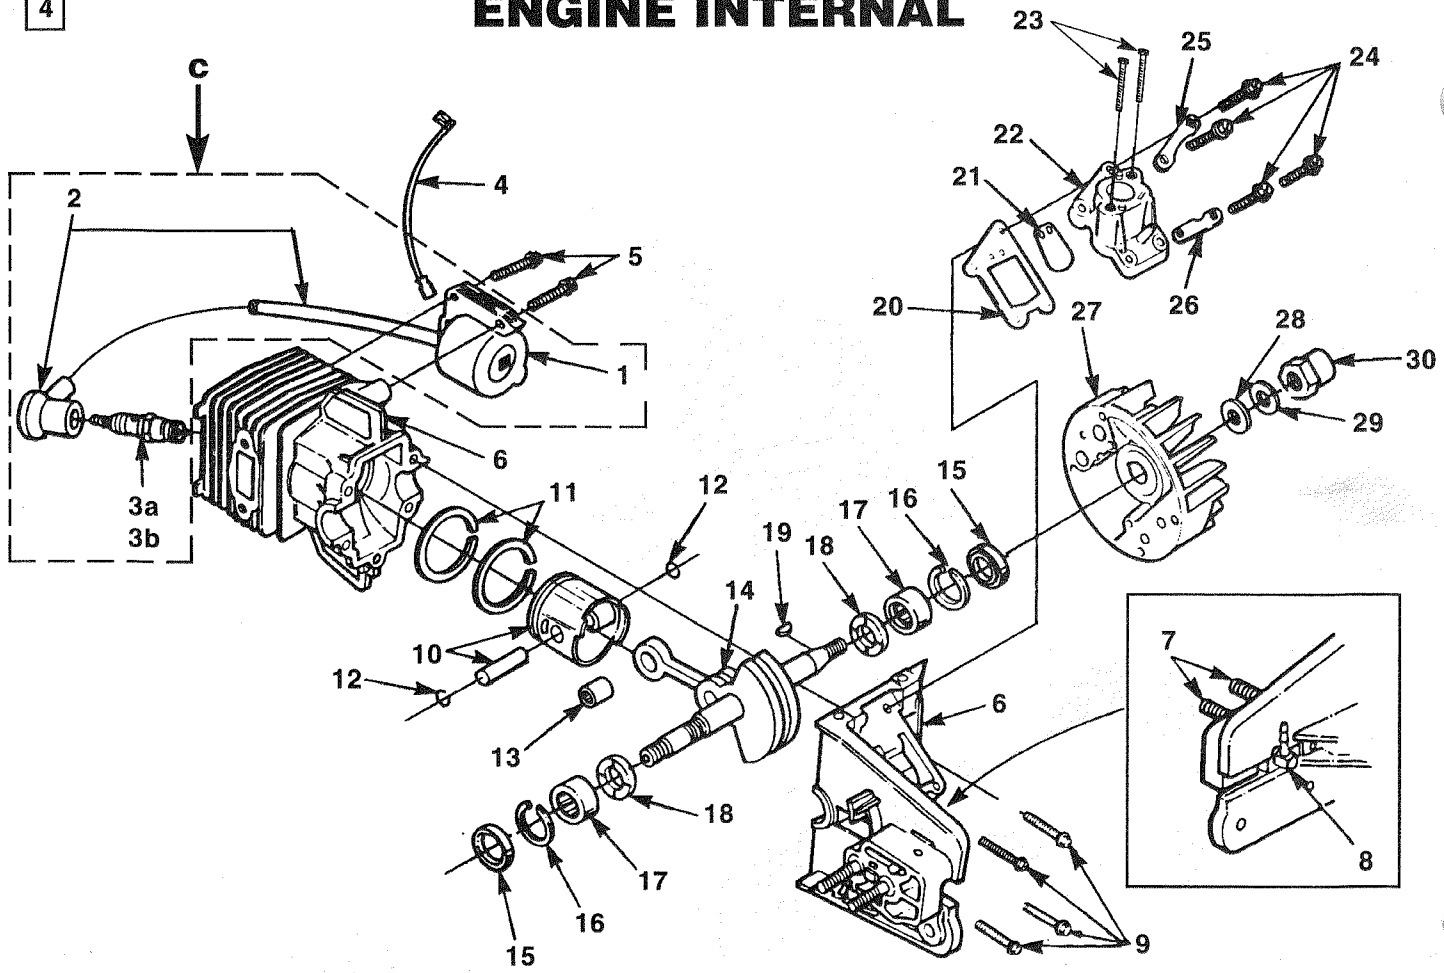

Assembly
Ensembles
Bausätze
Compressi
Conjuntos

No.
N°
Nr.
N°
No.

Part No.
Piece N°
Teil Nr.
Pezzo N°
No. de pieza

DESCRIPTION D

Qty.
Quantité
Menge
Cantidad

STARTER - FRONT HANDLE

3

N	PN	D	Q
E	A-98005-B	STARTER, Complete	1
1	82563	SCREW- Thread Forming (#10 X 3/4")	1
2	94062	WASHER-Retainer	1
3	97768-B	PULLEY-Starter	1
4	97899-01	ROPE-Starter	1
5	A-97908	SPRING & CONTAINER	1
6	02264	GRIP-Starter	1
7	A-06436	HANDLE BAR KIT	1
8	96818	SCREW-Socket Hd. (10-24 X 5/8")	1
9	A-06391	VIBRATION ISOLATOR KIT (See Fig. 2, No. 21)	1
10	95213	NUT-Square (10-24)	1
11	82563	SCREW-Thread Form. (10-24 X 3/4")	4
12	82218	SCREW-Hex Washer (10-24 X 1 1/8")	2
13	96901	PLATE-Handle Bar	1

Assembly
Ensembles
Bausätze
Complessi
Conjuntos

No.
N°
Nr.
N°
No.

Part No.
Piece N°
Teil Nr.
Pezzo N°
No. de pieza

DESCRIPTION D

Qty.
Quantité
Menge
Quantita
Cantidad

ENGINE INTERNAL

N	PN	D	Q
C	• A-04446	IGNITION KIT	1
1	94711-CS	MODULE-Ignition	1
2	A-94754	TERMINAL-High Tension Lead	1
3a	96169-S	SPARK PLUG (DJ-7Y)	1
3b	79252	SPARK PLUG (RDJ-7Y)(UT10713,10715-A)	1
4	A-96378	LEAD-Ground	1
5	82430	SCREW-Machine Hex Hd. (8-32 X 7/8")	2
6	• A-96753-A	CRANKCASE & CYLINDER	1
7	96083	BOLT-Guide Bar	2
8	50558	FITTING-Tube	1
9	96624	SCREW-Sems Hex Hd. (10-24 X 1 1/8")	4
10	• A-96751-A	PISTON & PIN	1
11	94916	PISTON RING	2
12	65261	RING-Retaining	2
13	97125	BEARING-Needle (After Lot #E229)	1
14	• A-96752-A	CRANKSHAFT	1
13	95439	BEARING-Needle (Prior to Lot#E229)	1
15	07025	SEAL-Shaft	2
16	68514	RING-Retaining	2
17	12530	BEARING-Needle	2
18	95492	BEARING-Thrust	2
19	69250	KEY-Woodruff	1
20	94873	GASKET-Manifold	1
21	95983	REED	1