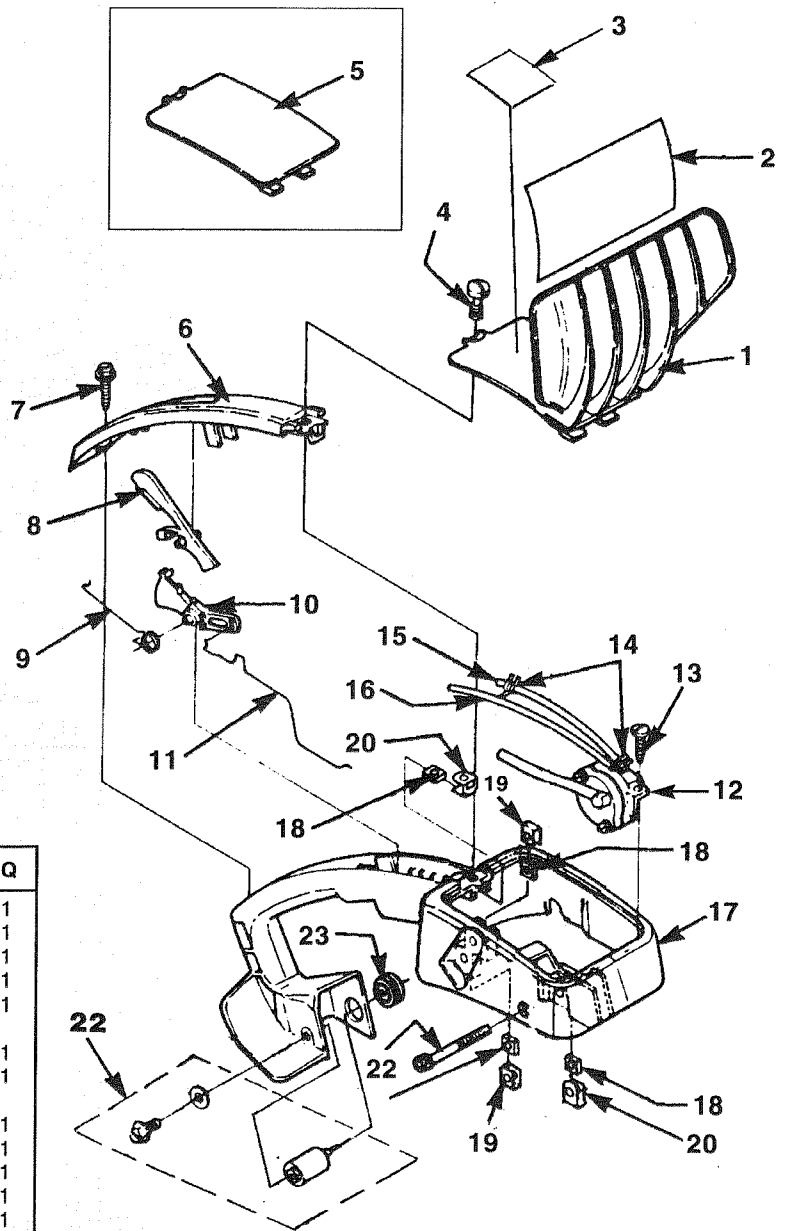

Homelite®

- GB PARTS LIST
- F LISTE DE PIÈCES
- D TEILELISTE
- I ELENCO DELLE PARTI
- E LISTA DE PIEZAS

240 _____ UT16025-A, B, C, D
UT10630-A, B, C
UT10633-A, B

240 SL _____ UT10635-B, C, D
UT10713, A
UT10715-A, B, C

SUPER 240 _____ UT10717, A, B, C
UT10718, A, B, C

- GB IF YOUR UNIT IS NOT LISTED ABOVE, SEE CHART ON PAGE 2 TO FIND PARTS LIST NUMBER FOR YOUR UNIT.
- F SI VOTRE PRODUIT (UNITÉ, ARTICLE) NE FIGURE PAS SUR LA LISTE CIDESSUS, REPORTEZ-VOUS À LA PAGE 2 POUR LE NUMÉRO DE LA LISTE DES PIÈCES CORRESPONDANT.
- D FALLS IHR GERÄT AUF VORSTEHENDER LISTE NICHT AUFGEFÜHRT IST, SUCHEN SIE IN DER TABELLE AUF SEITE 2 NACH DER ERSATZTEILLISTENNUMMER FÜR IHR GERÄT.
- I SE LA VOSTRA UNITÀ NON SI TROVA FRA QUELLE SOPRA ELENCATE, VEDERE LA TABELLA A PAGINA 2 PER TROVARE IL NUMERO DI CATALOGO DELLA VOSTRA UNITÀ.
- E SI SU UNIDAD NO FIGURA EN LA LISTA ANTERIOR, COSULTE LA TABLA DE LA PAGINA 2 PARA ENCONTRAR LOS NUMEROS DE LAS PARTES PARA LA MISMA.

- GB NOTES
- F NOTES
- D NOTIZEN
- I NOTE
- E NOTAS

UT#

CARBURETOR CHAMBER / REAR HANDLE

1

N	PN	D	Q
1	• A-03151	HANDGUARD w/Cover	1
2	95217	SCREW-Retaining	1
3	02661	DECAL-Warning	1
4	03128	DECAL-Warning	1
5	95089	AIR FILTER COVER (UT10713, A; UT10715-A, B, C; UT10635-D)	1
6	95211	COVER-Handle	1
7	82563	SCREW-Thread Form. (10-24 X 3/4")	1
8	95038	INTERLOCK-Trigger	1
9	95222	SPRING-Torsion	1
10	95032	TRIGGER-Throttle	1
11	95036	ROD-Throttle	1
12	A-96538-A	OIL PUMP-Complete	1
13	82312	SCREW-Plastite (#10 X 5/8")	1
14	93426	CLAMP (Oil Outlet Line)	1
15	07454-18	TUBING-Rubber (4 1/2")	1
16	07454-25	TUBING-Rubber (6 1/4")	1
17	• A-95485-1	CARBURETOR CHAMBER	1
18	70810	NUT-Square	4
19	95337	RETAINER NUT	2
20	95375	RETAINER NUT	2
21	96818	SCREW-Socket Hd. (10-24 X 1 5/8")	1
22	A-06391	VIBRATION ISOLATOR KIT (See Fig. 2, No. 21)	1
23	96210	GROMMET	1