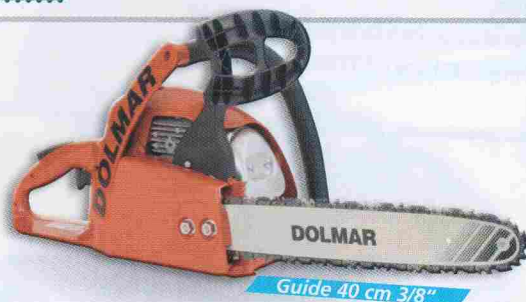

Élagueuse À BATTERIE

Livrée avec 1 chargeur et 2 batteries 18 V Li-ion 3,0 Ah

BUC122RFE

ÉLAGUEUSE À BATTERIE

Longueur de coupe 115 mm - vitesse de chaîne 5 m/s - pas de chaîne 1/4" - 2,5 kg

599,00€ TTC* 500,84€ HT*

PS222TH

ÉLAGUEUSE

Guide 25 cm - 22,2 cm³ - 0,74 kW (1 ch) - 2,5 kg

339,00€ TTC 283,44€ HT

PS3410TH30

ÉLAGUEUSE

Guide 30 cm - 34 cm³ - 1,4 kW (1,9 ch) - 3,3 kg - *Gratuit : Kit polaire (CAD098)*

399,00€ TTC 333,01€ HT

GRATUIT

Pour l'achat d'une PS3410TH30
GRATUIT un kit polaire (CAD098)

Gamme HOBBY

PS45S40 **Nouveau**

Guide 40 cm - 45,1 cm³ - 1,7 kW (2,3 ch) - 4,75 kg

199,00€ TTC 166,39€ HT

Gamme COMPACT

Les tronçonneuses compact sont particulièrement adaptées aux utilisateurs exigeants.