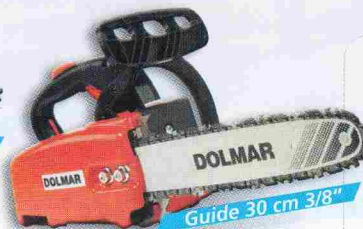

Élagueuse À BATTERIE

Livrée avec 1 chargeur et 2 batteries 18 V Li-ion 3,0 Ah

BUC122RFE

ÉLAGUEUSE À BATTERIE

Longueur de coupe 115 mm - vitesse de chaîne 5 m/s - pas de chaîne 1/4" - 2,5 kg

599,00€ TTC* 500,84€ HT*

PS222TH

ÉLAGUEUSE

Guide 25 cm - 22,2 cm³ - 0,74 kW (1 ch) - 2,5 kg

339,00€ TTC 283,44€ HT

PS3410TH30

ÉLAGUEUSE

Guide 30 cm - 34 cm³ - 1,4 kW (1,9 ch) - 3,3 kg - *Gratuit : Kit polaire (CAD098)*

399,00€ TTC 333,01€ HT