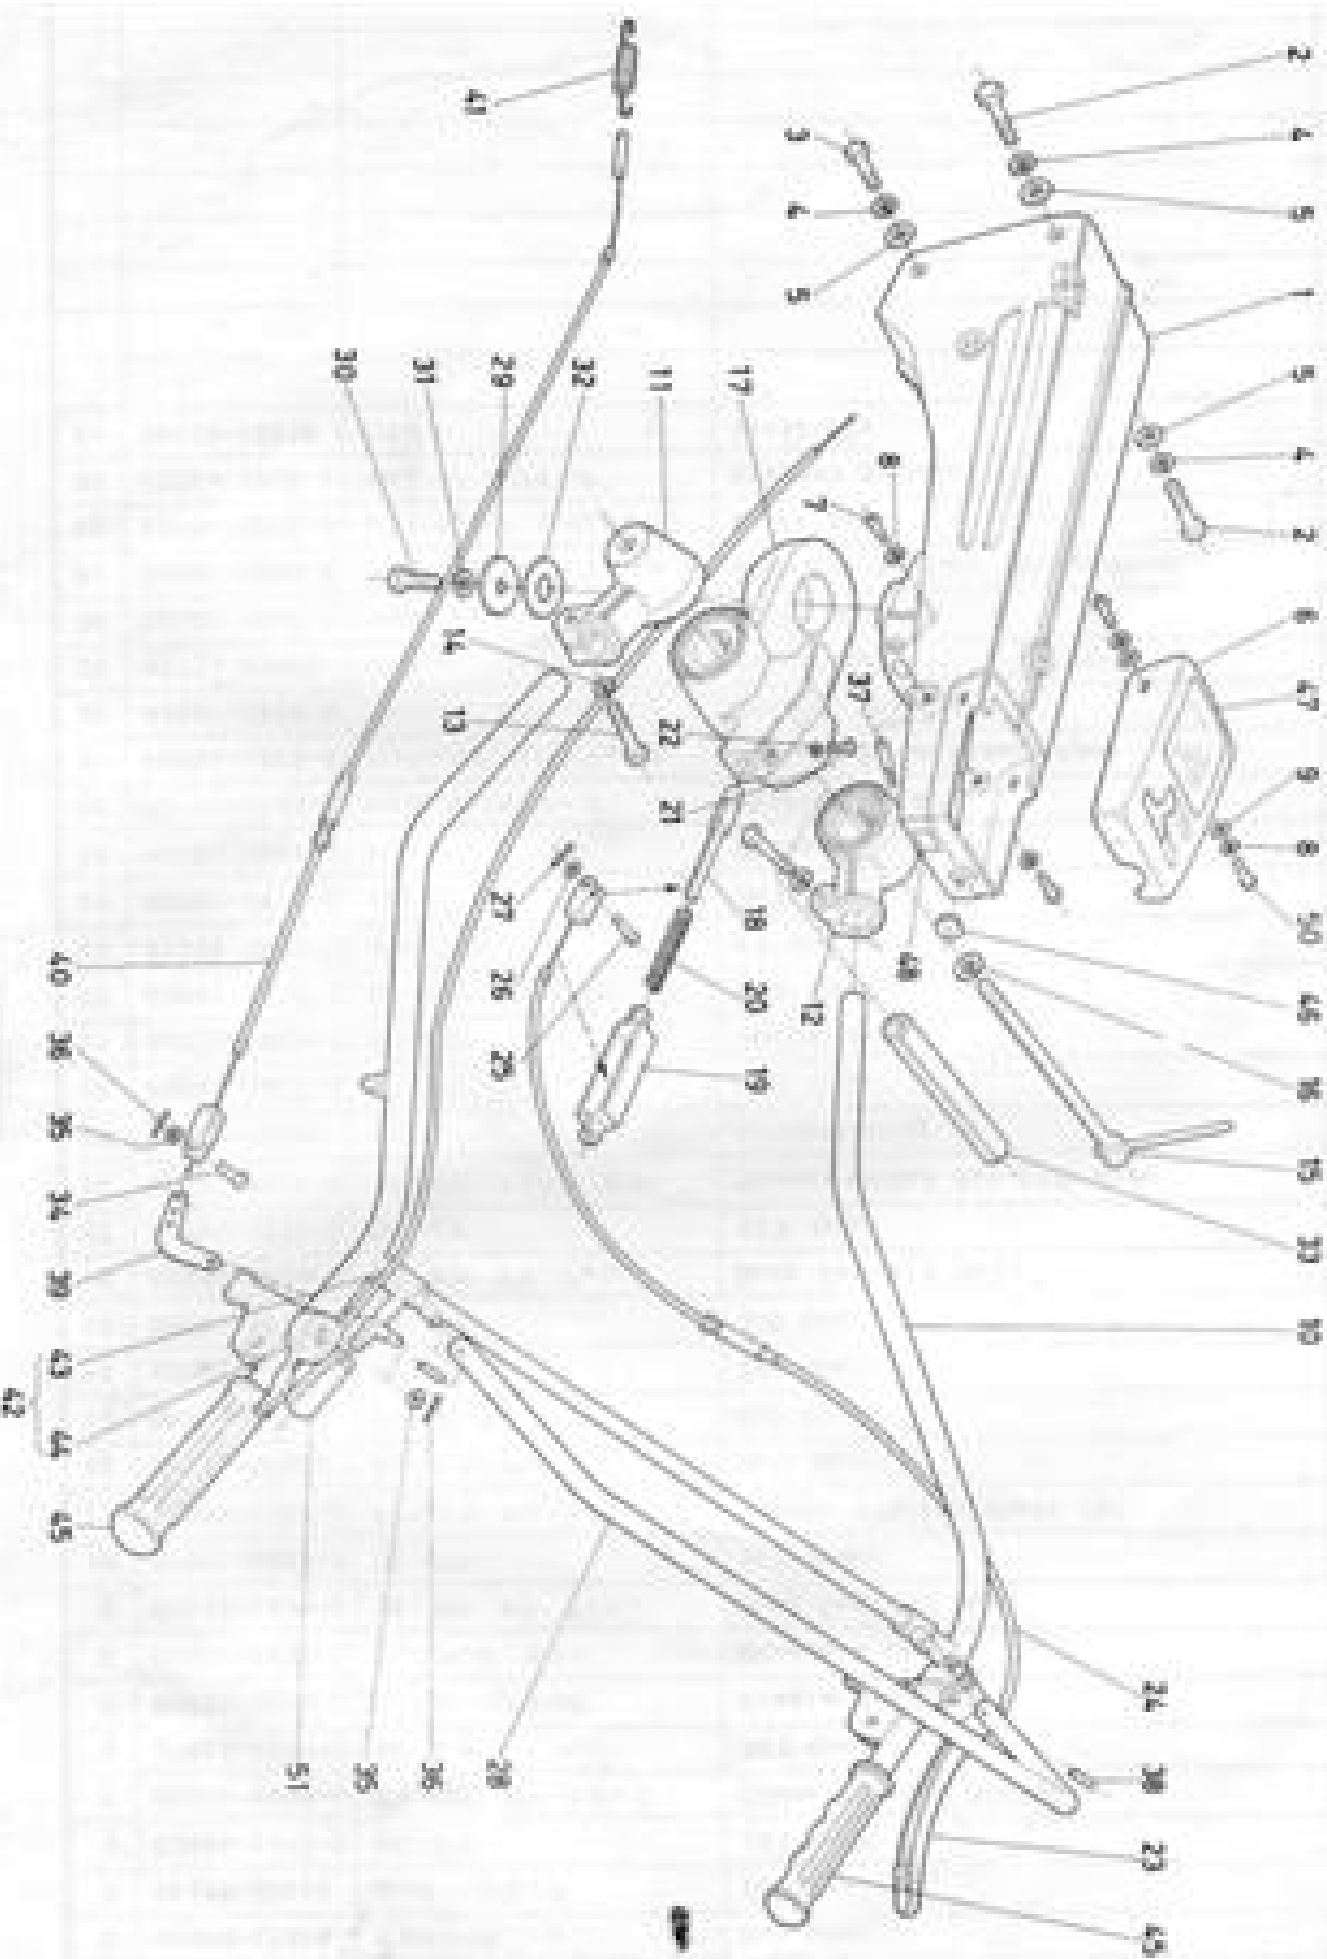

LP 360FR 62093

クボタ手動トラクター

純正部品表

**PARTS LIST for
KUBOTA HAND TRACTOR
MODEL LP360FR**

久保田重工

ミッションケース、チェンケース、車軸関係
 Mission Case Chain Case Axle Group

內部機構關係

Mission Case Mechanism Group

ハンドル関係
Main Handle Group

主副變速關係
Main Shift, Auxy Shift Group

操向クラッチ関係
Steering Clutch Group

ボンネット、燃料タンク関係 Bonnet, Fuel Tank Group

車輪力一關係

Wheel Cover Group

テンションプーリー、ウエイト、スタック、エレベーター
Tension Pulley, Stand Group

シリンダ関係 Cylinder Group

シリンダヘッド、エアークリーナおよび消音器関係

Cylinder Head, Air Cleaner and Muffler Group

クランク軸、ピストンおよびガバナー関係 Crank Shaft, Piston and Governor Group

マグネットおよびファンカバー関係

Magneto and Fan Cover Group

燃料コックおよび速度調整板関係

Fuel Cock and Speed Adjusting Plate Group

汽化器關係 Carburettor Group

リコイル スターター関係
 Recoil Starter Group