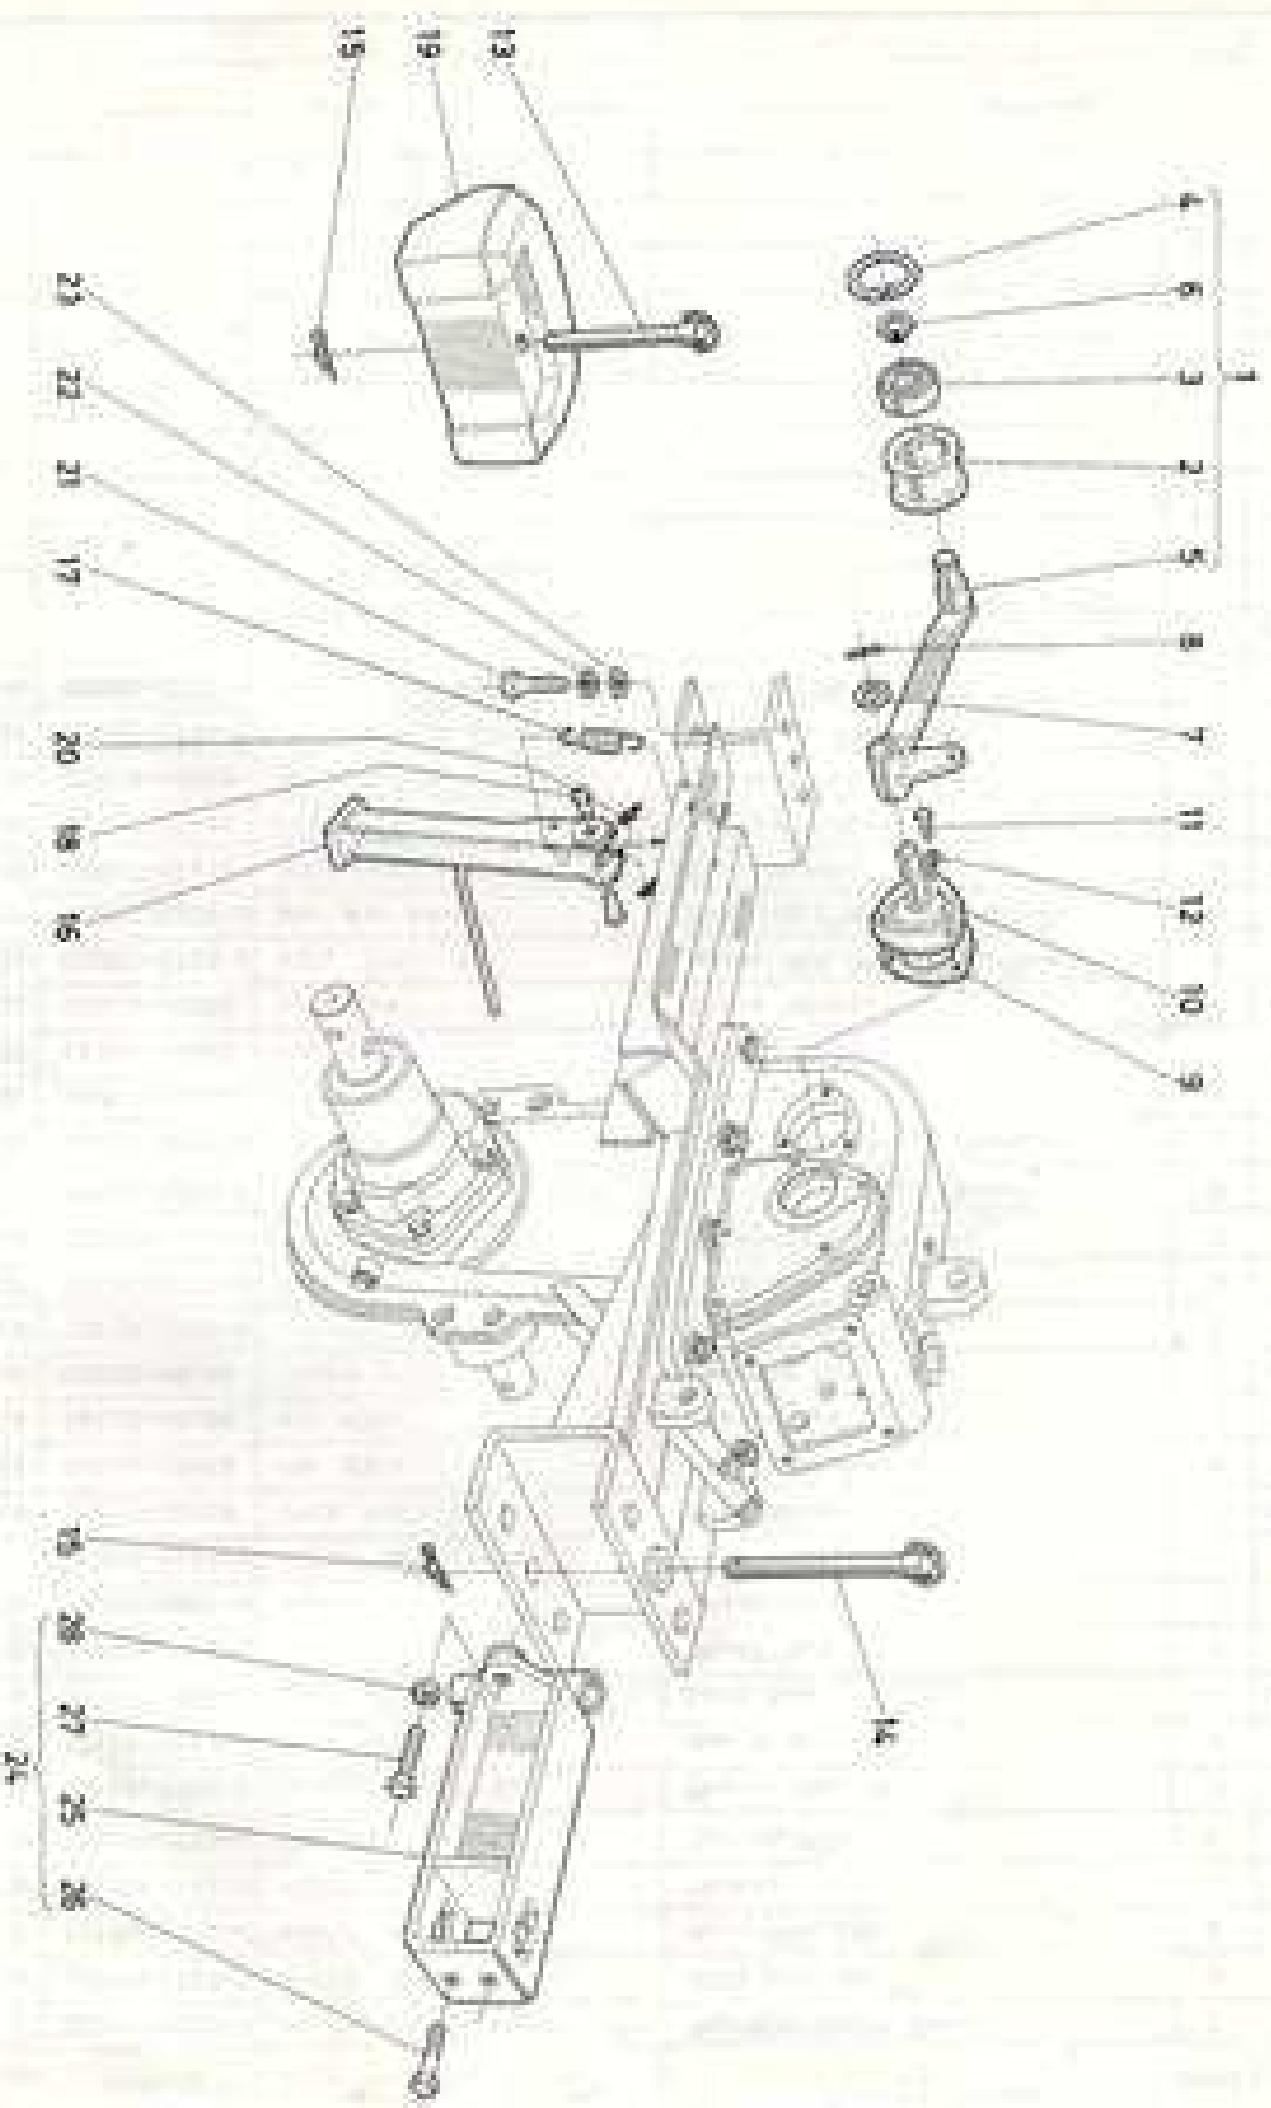

ハンドル関係
Main Handle Group

主副變速關係
Main Shift, Auxy Shift Group

操向クラッチ関係
Steering Clutch Group

ボンネット、燃料タンク関係 Bonnet, Fuel Tank Group

車輪力一關係

Wheel Cover Group

テンションプーリー、ウエイト、スタック、エレベーター
Tension Pulley, Stand Group