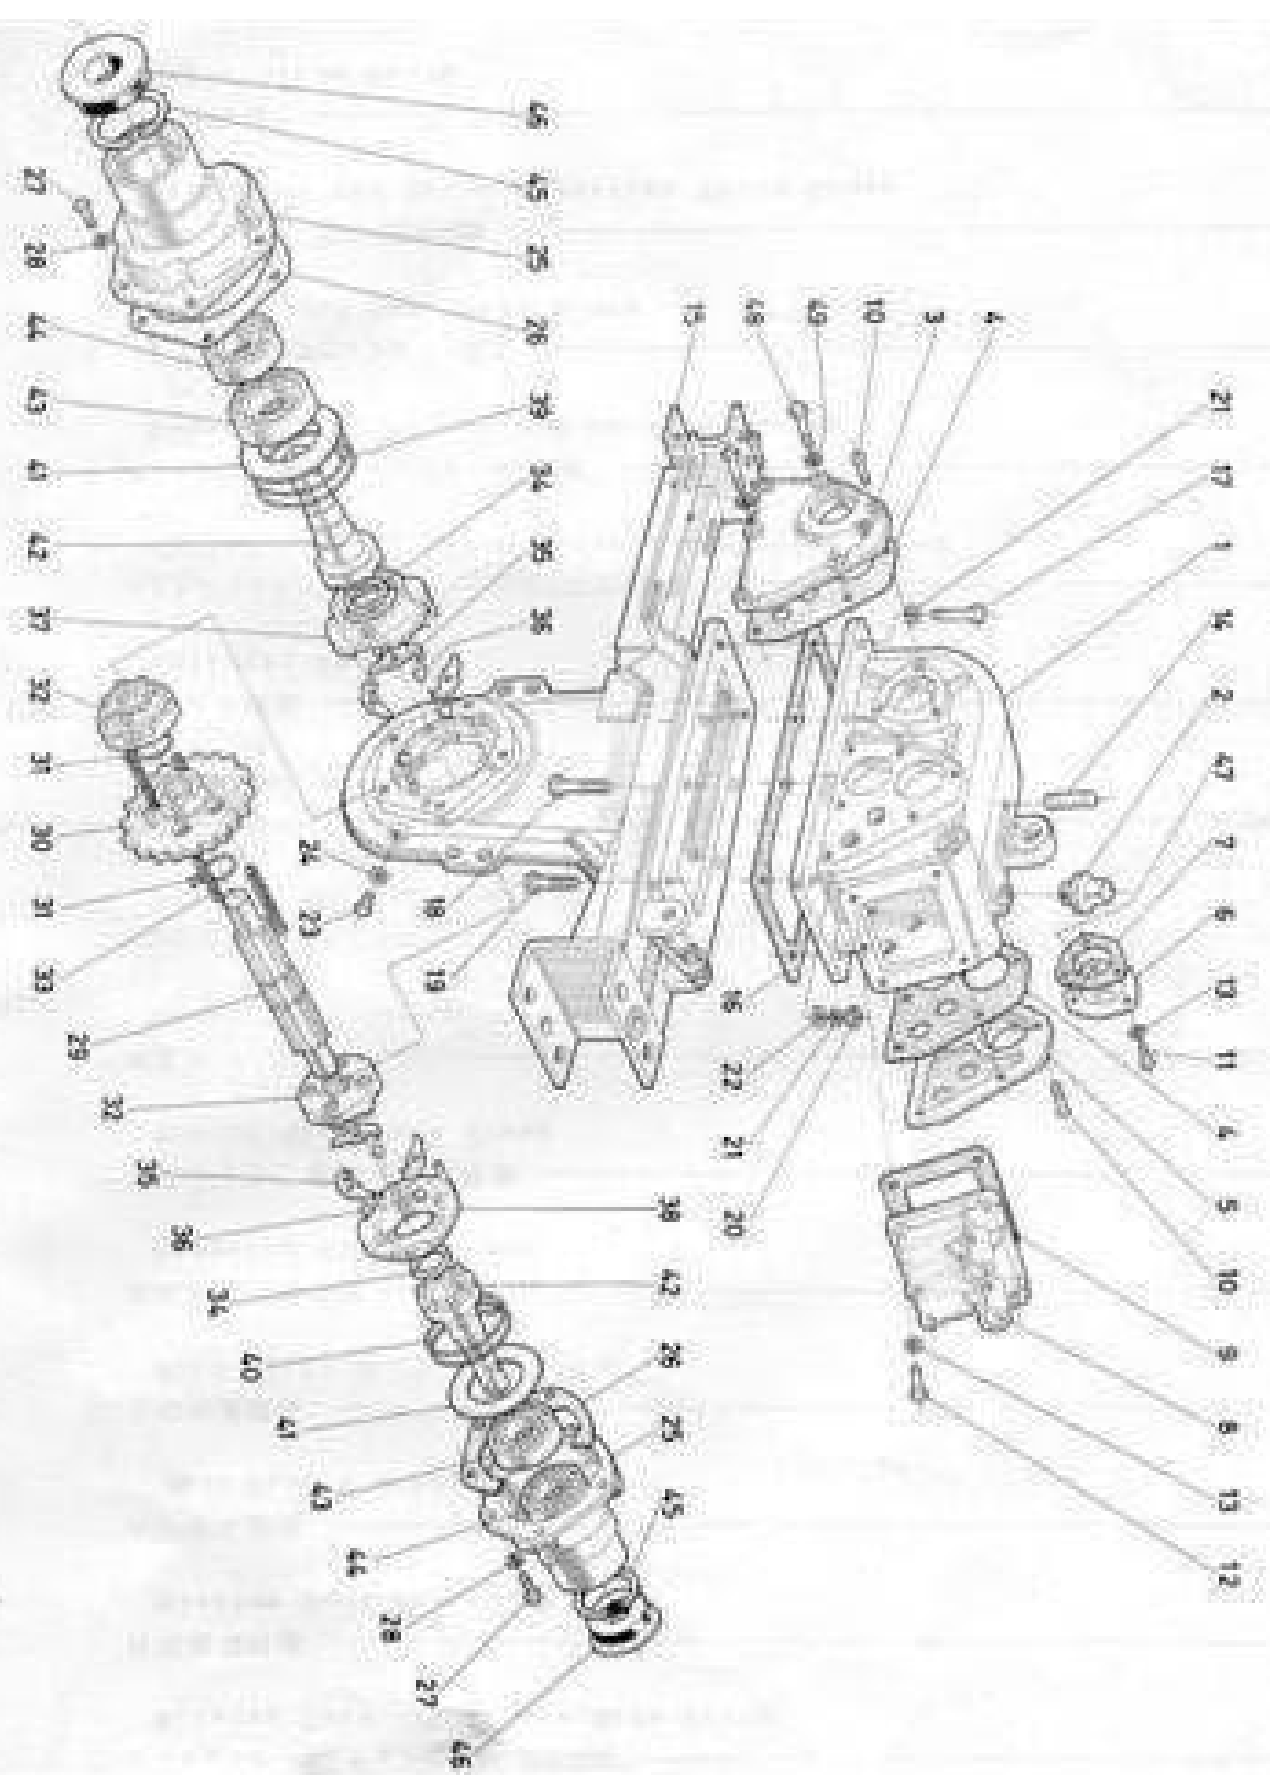

LP 360FR 62093

クボタ手動トラクター

純正部品表

**PARTS LIST for
KUBOTA HAND TRACTOR
MODEL LP360FR**

久保田重工

ミッションケース、チェンケース、車軸関係
 Mission Case Chain Case Axle Group

內部機構關係

Mission Case Mechanism Group

ハンドル関係
Main Handle Group

主副變速關係
Main Shift, Auxy Shift Group

操向クラッチ関係
Steering Clutch Group

ボンネット、燃料タンク関係 Bonnet, Fuel Tank Group

車輪力一關係

Wheel Cover Group

テンションプーリー、ウエイト、スタック、エレベーター
Tension Pulley, Stand Group