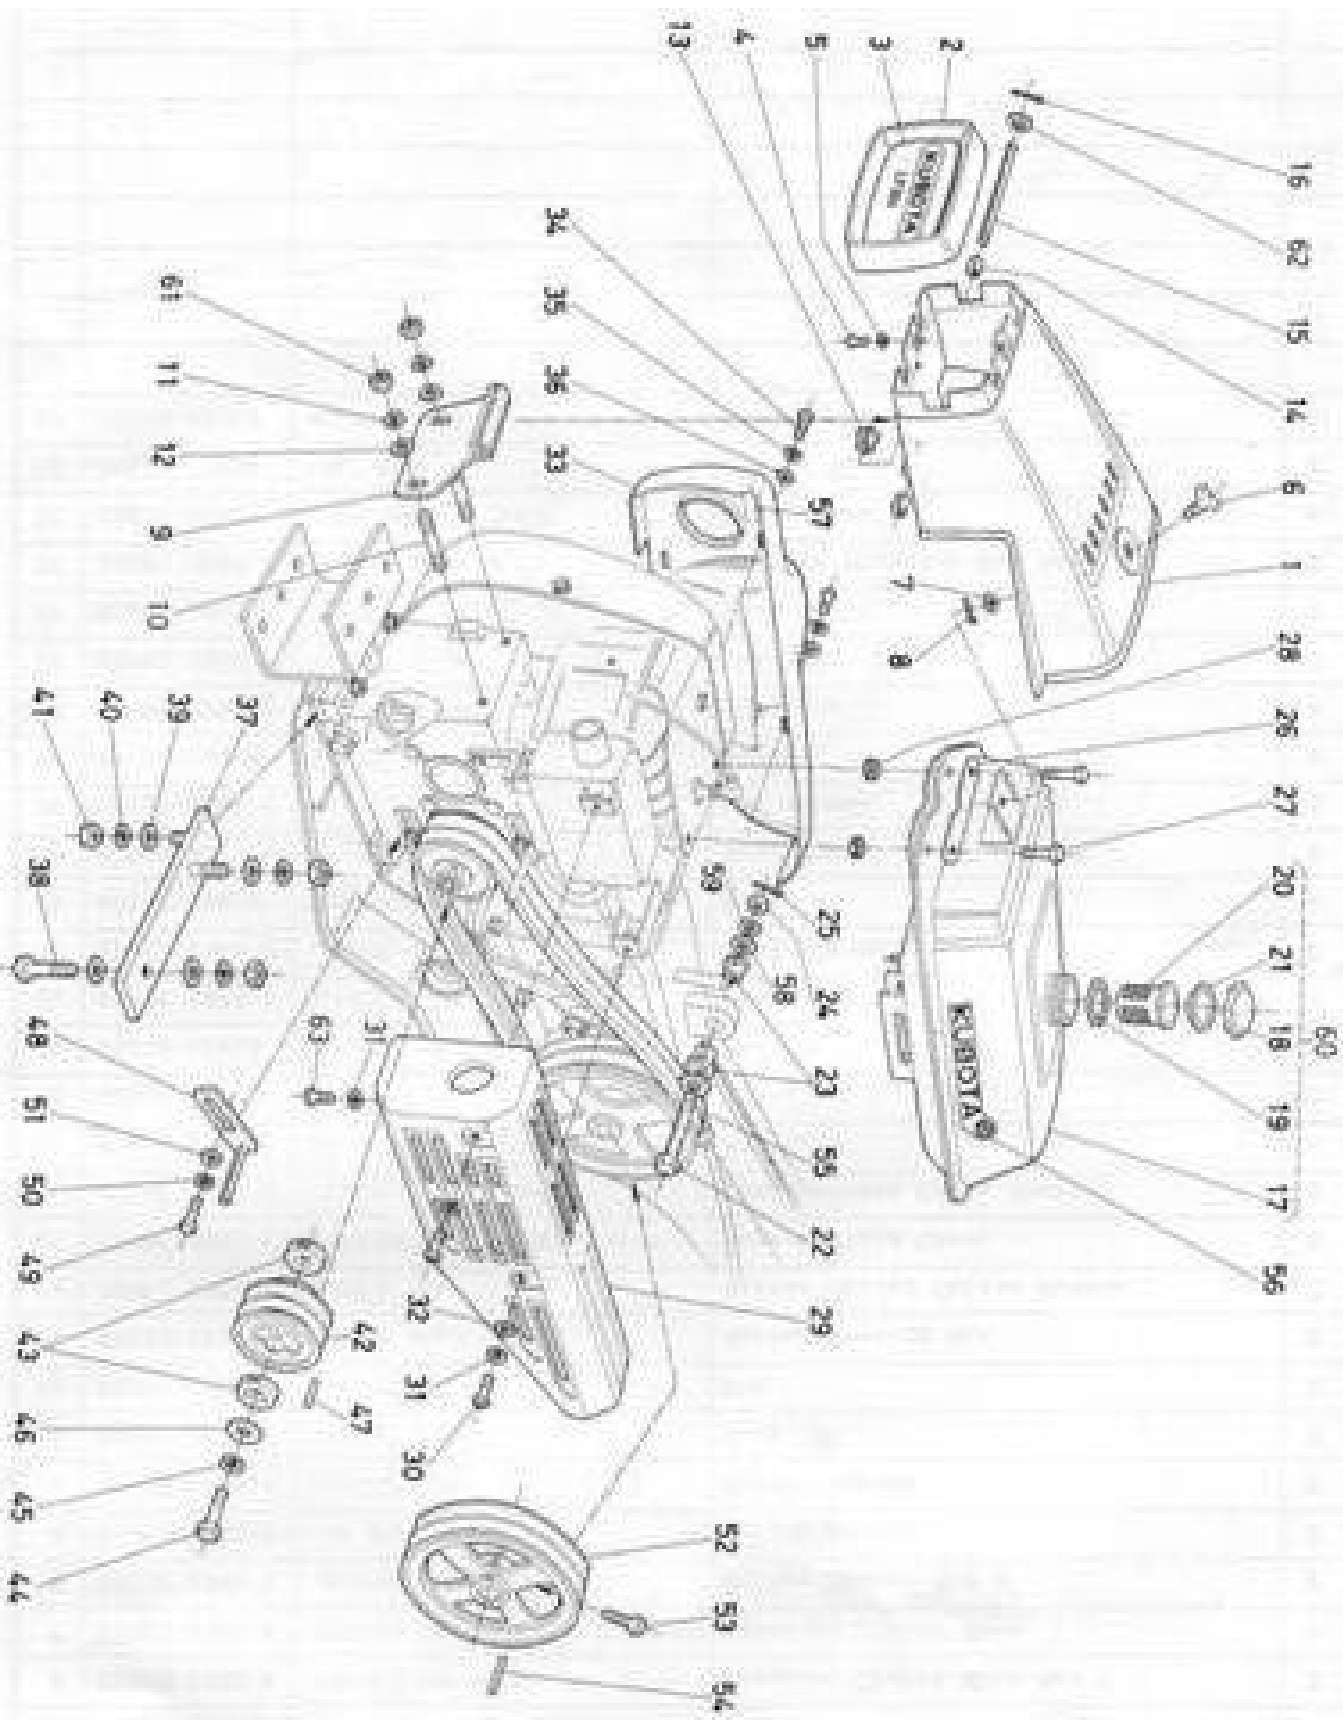

LP 360FR 62093

クボタ手動トラクター

純正部品表

**PARTS LIST for
KUBOTA HAND TRACTOR
MODEL LP360FR**

久保田重工

ミッションケース、チェンケース、車軸関係
 Mission Case Chain Case Axle Group

內部機構關係

Mission Case Mechanism Group

ハンドル関係
Main Handle Group

主副變速關係
Main Shift, Auxy Shift Group

操向クラッチ関係
Steering Clutch Group

ボンネット、燃料タンク関係 Bonnet, Fuel Tank Group

車輪力一關係

Wheel Cover Group

テンションプーリー、ウエイト、スタック、エレベーター
Tension Pulley, Stand Group