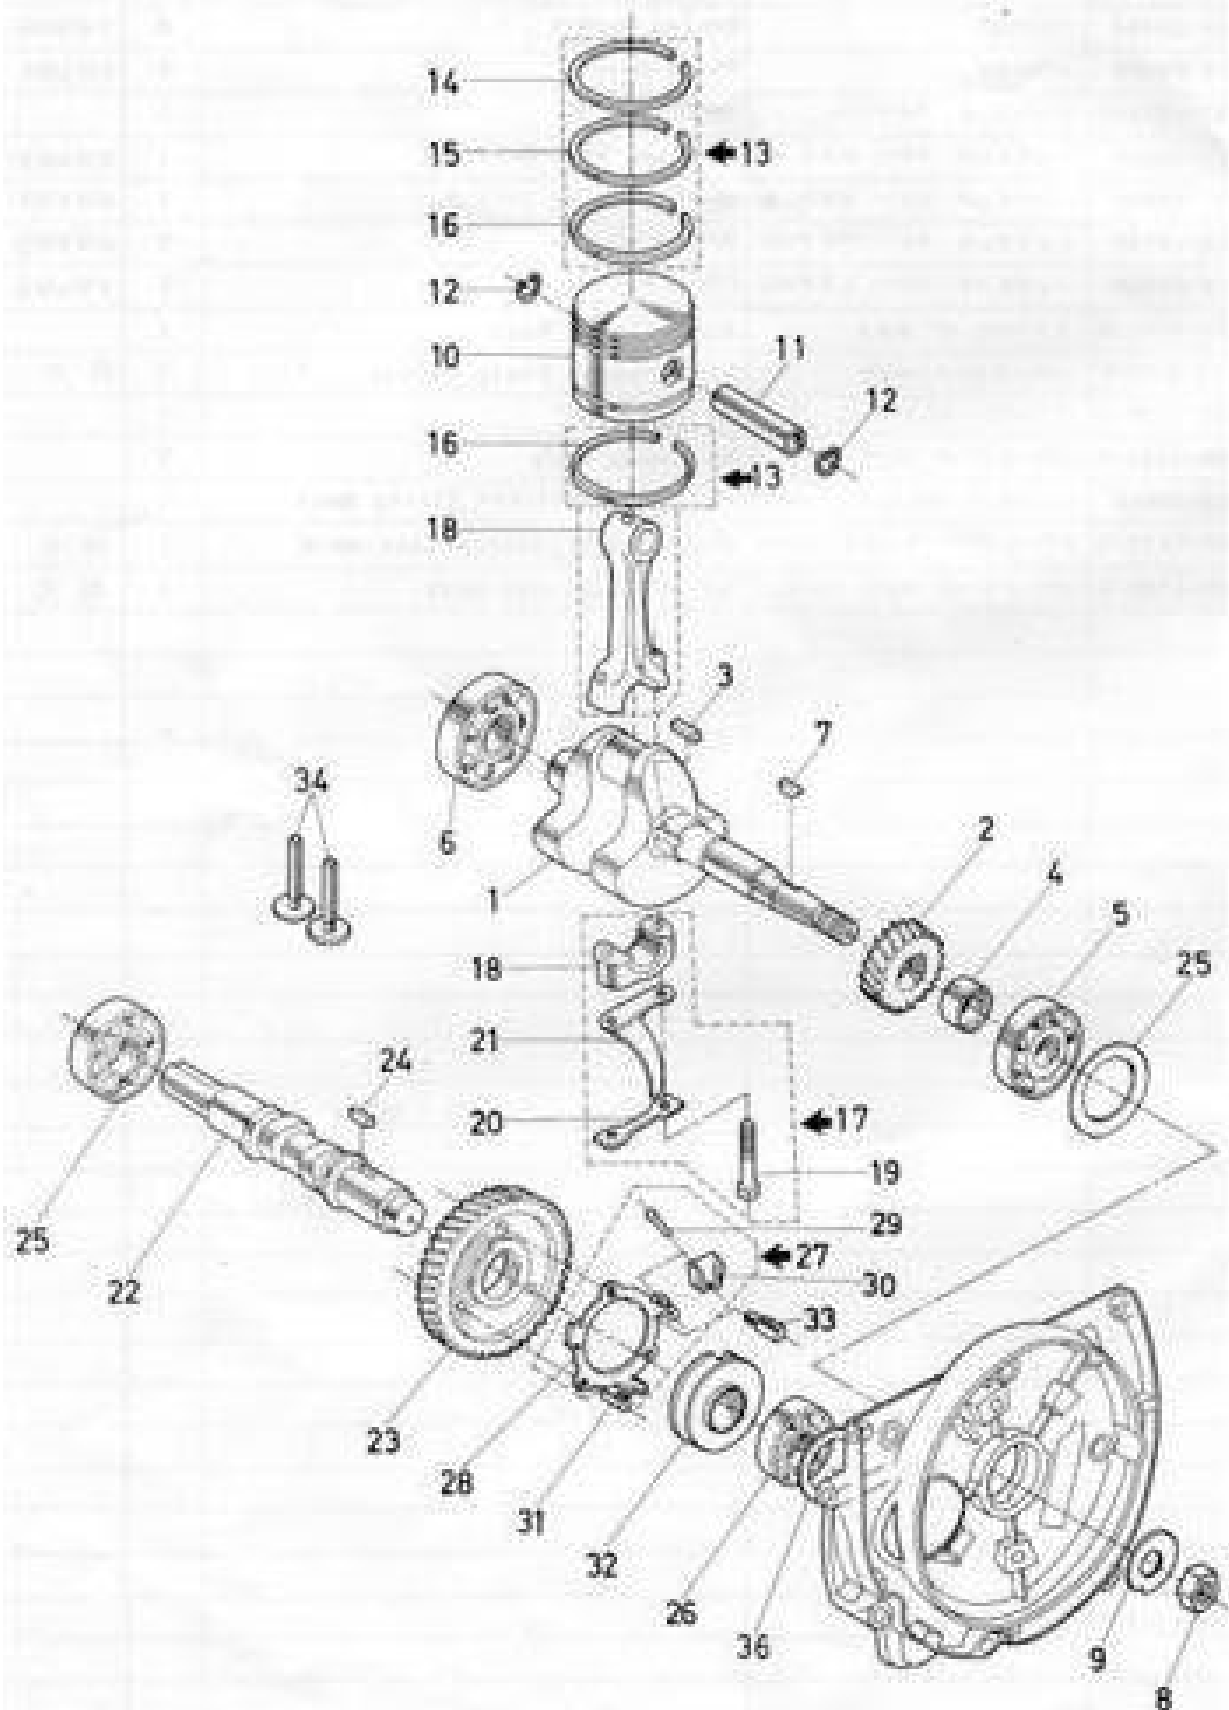

LP 360FR 62093

クボタ手動トラクター

純正部品表

**PARTS LIST for
KUBOTA HAND TRACTOR
MODEL LP360FR**

久保田重工

ミッションケース、チェンケース、車軸関係
 Mission Case Chain Case Axle Group

內部機構關係

Mission Case Mechanism Group

ハンドル関係
Main Handle Group

主副變速關係
Main Shift, Auxy Shift Group

操向クラッチ関係
Steering Clutch Group

ボンネット、燃料タンク関係 Bonnet, Fuel Tank Group

車輪力一關係

Wheel Cover Group

テンションプーリー、ウエイト、スタック、エレベーター
Tension Pulley, Stand Group

シリンダ関係 Cylinder Group

シリンダヘッド、エアークリーナおよび消音器関係

Cylinder Head, Air Cleaner and Muffler Group

クランク軸、ピストンおよびガバナー関係 Crank Shaft, Piston and Governor Group

マグネットおよびファンカバー関係

Magneto and Fan Cover Group

燃料コックおよび速度調整板関係