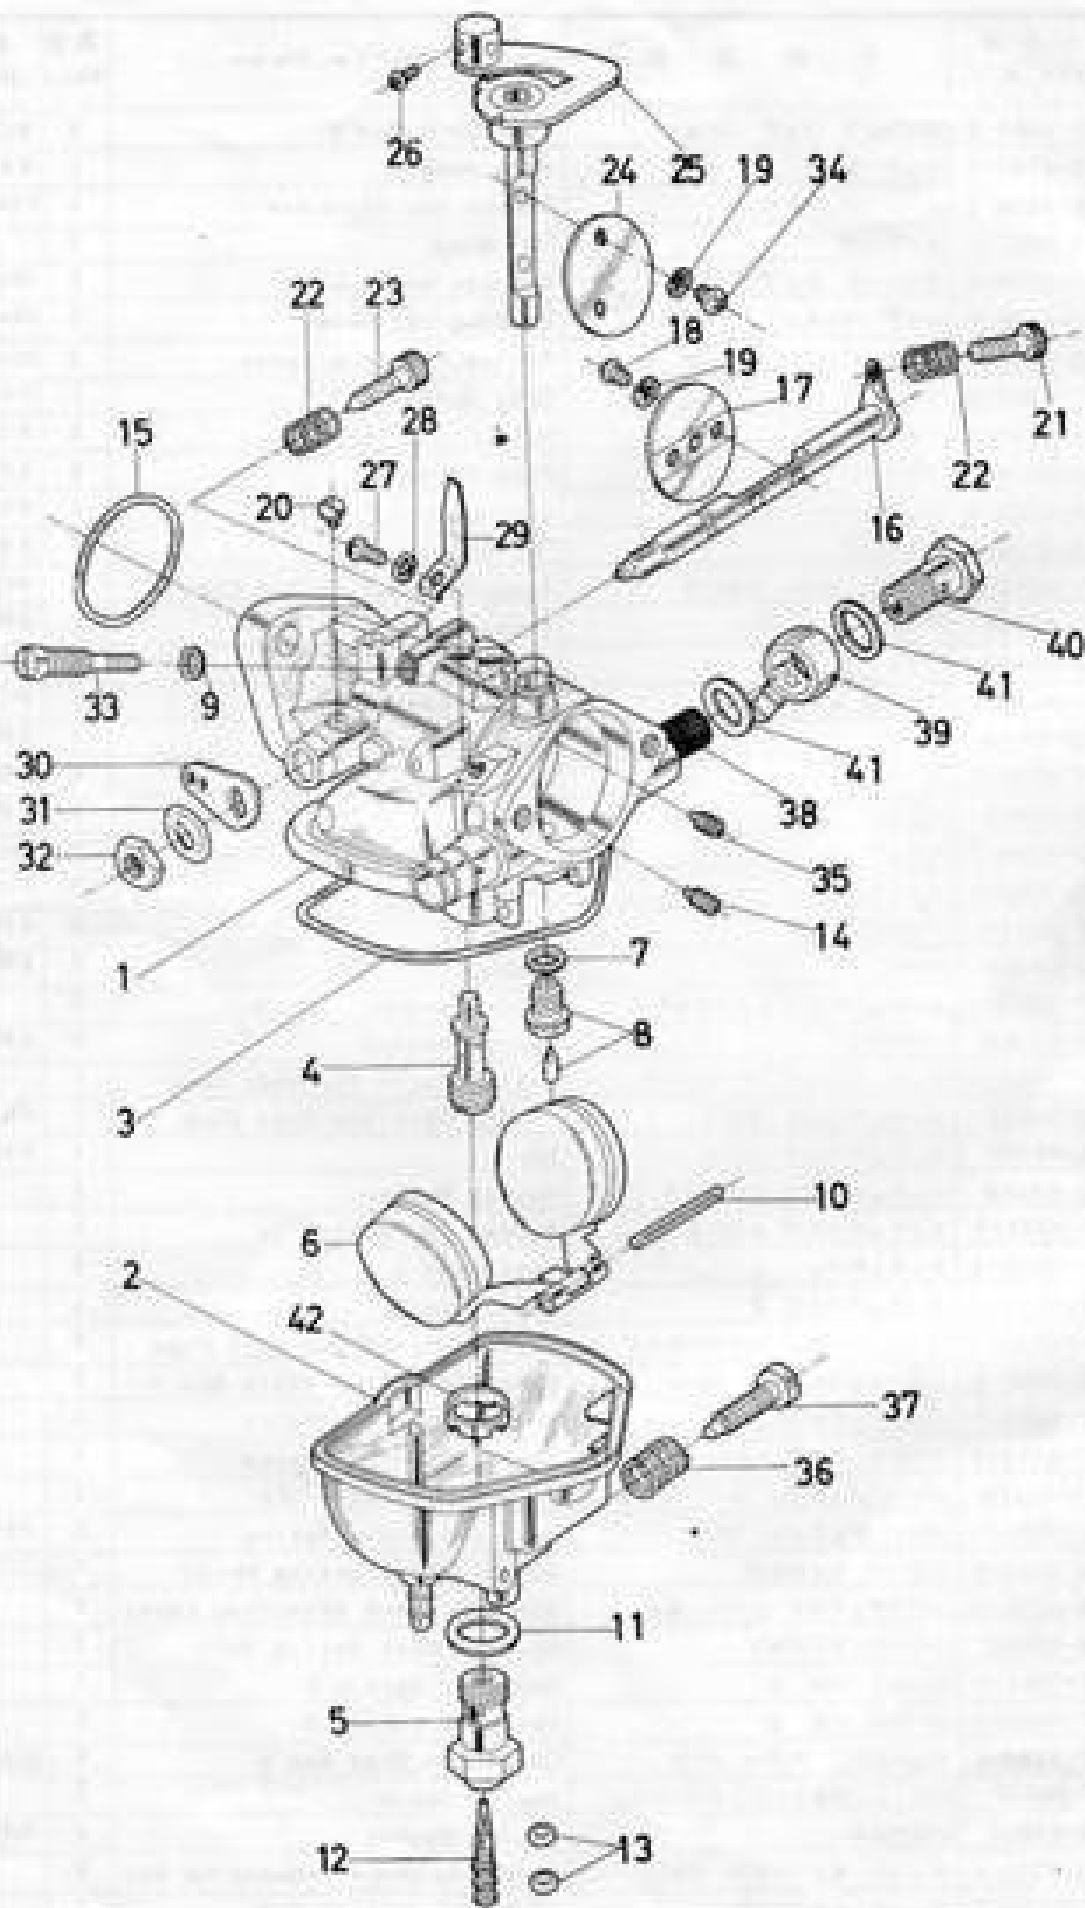

汽化器關係 Carburettor Group