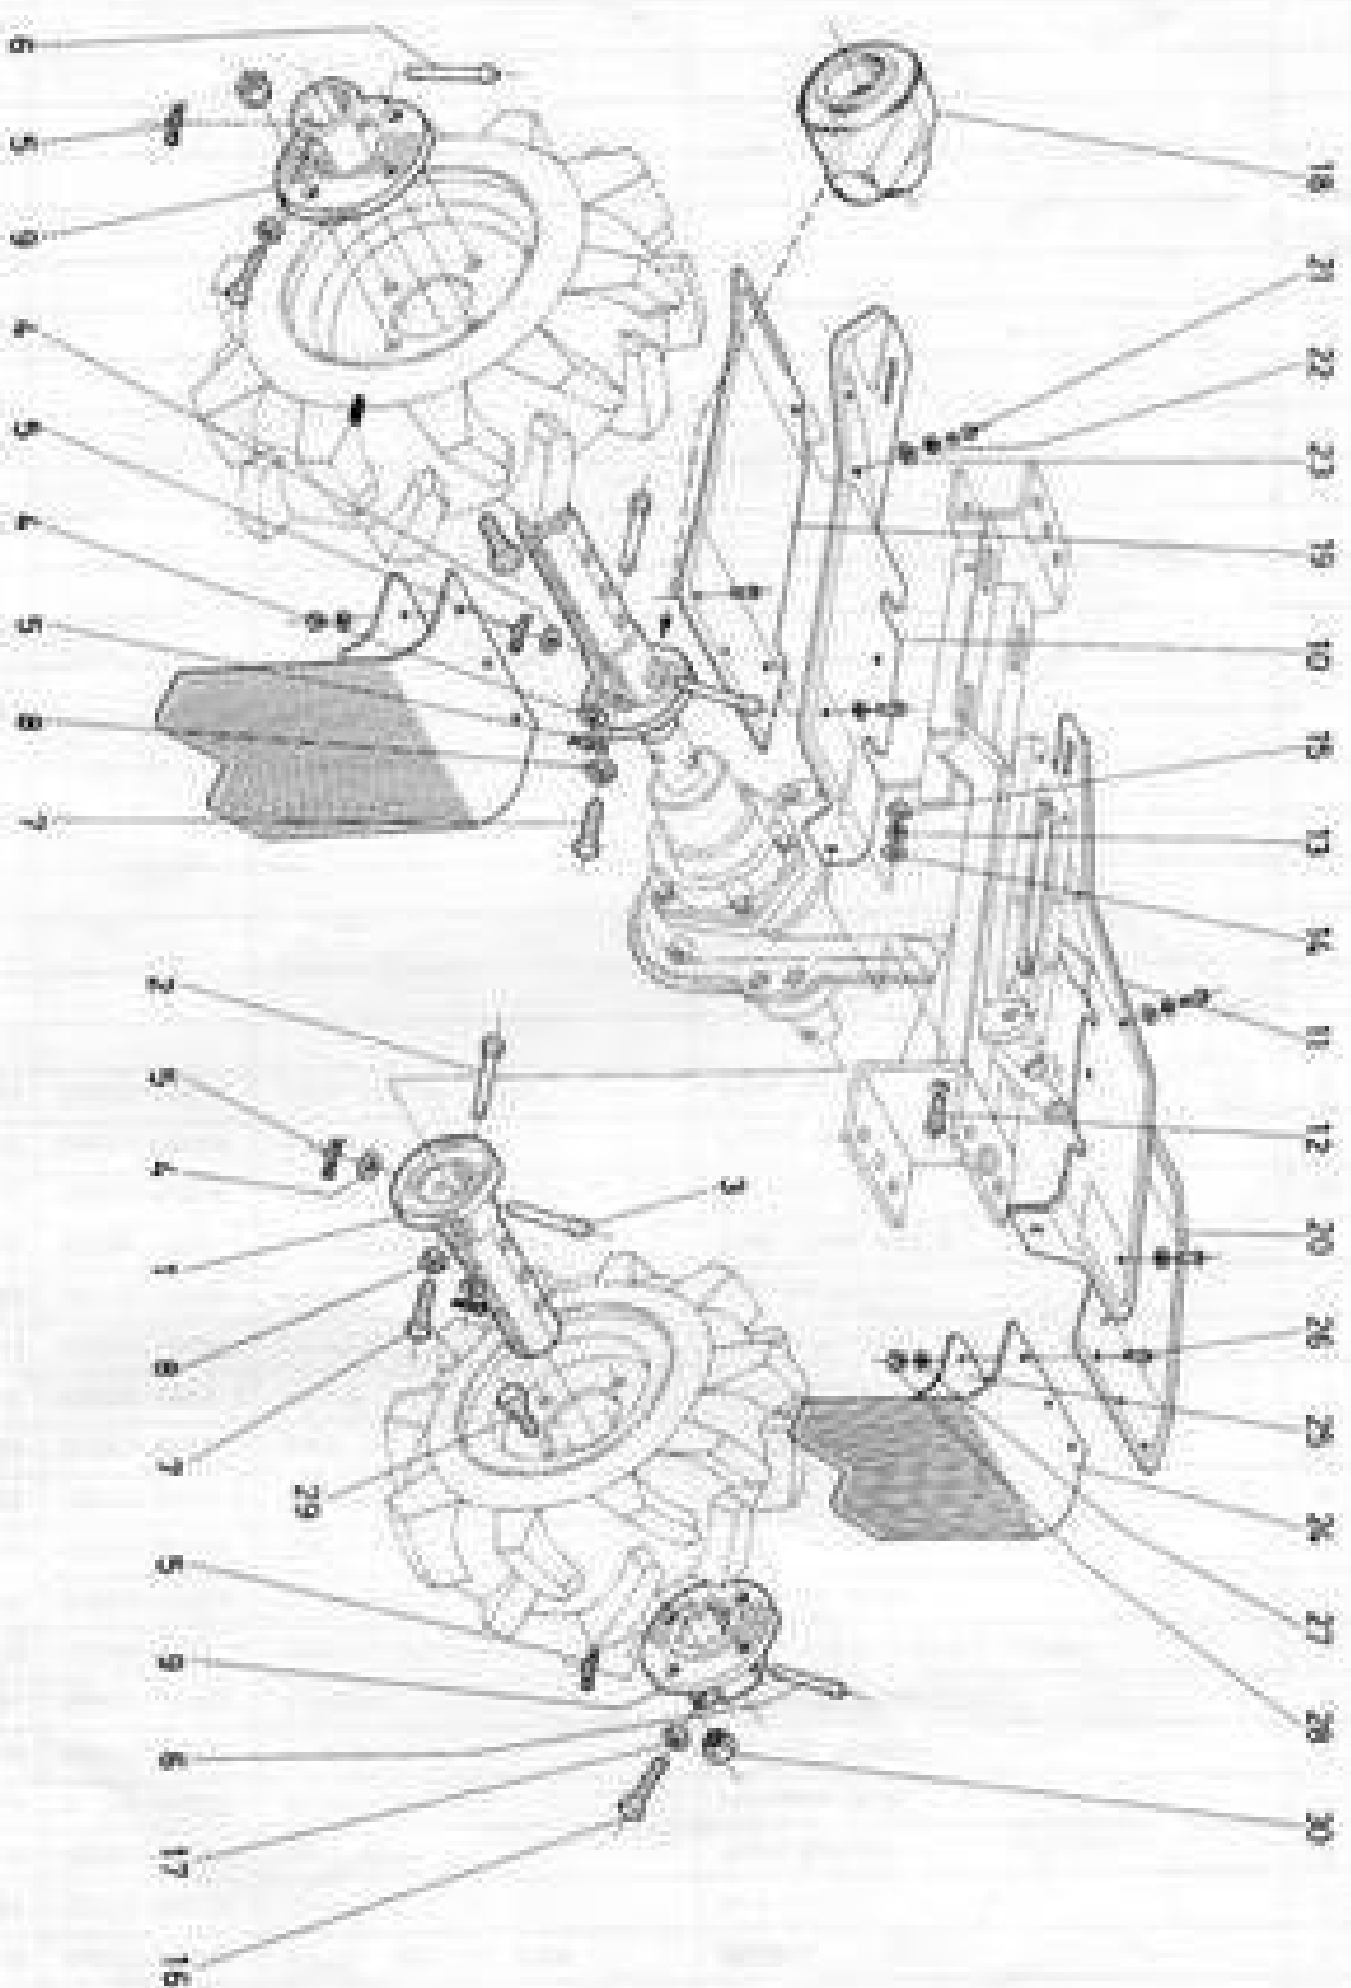

ハンドル関係
Main Handle Group

主副變速關係
Main Shift, Auxy Shift Group

操向クラッチ関係
Steering Clutch Group

ボンネット、燃料タンク関係 Bonnet, Fuel Tank Group

車輪力一關係

Wheel Cover Group

テンションプーリー、ウエイト、スタック、エレベーター
Tension Pulley, Stand Group