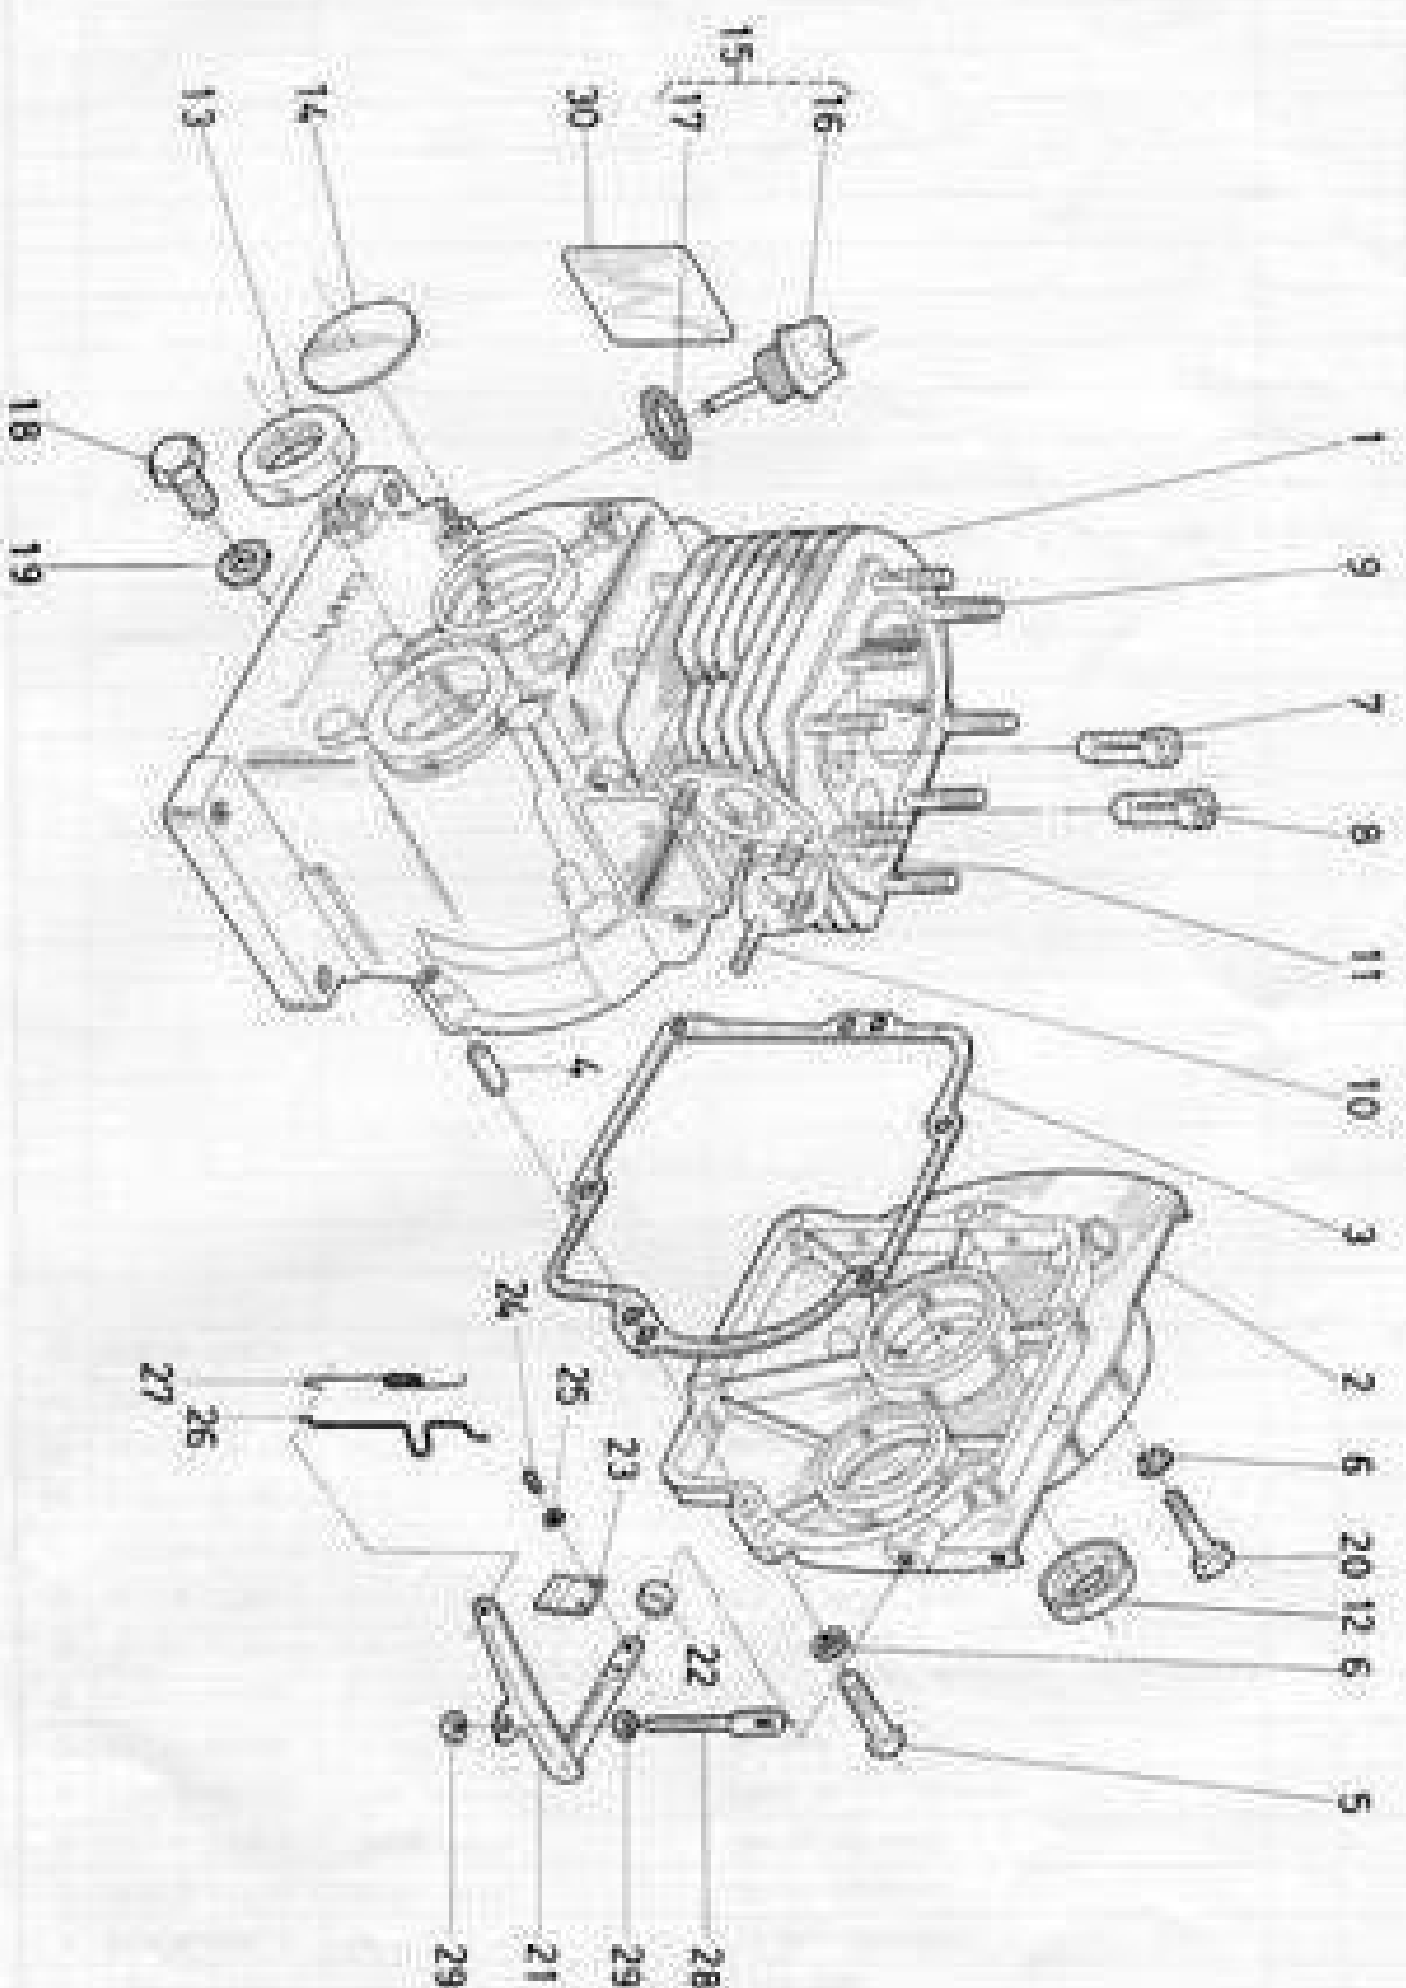

シリンダ関係 Cylinder Group