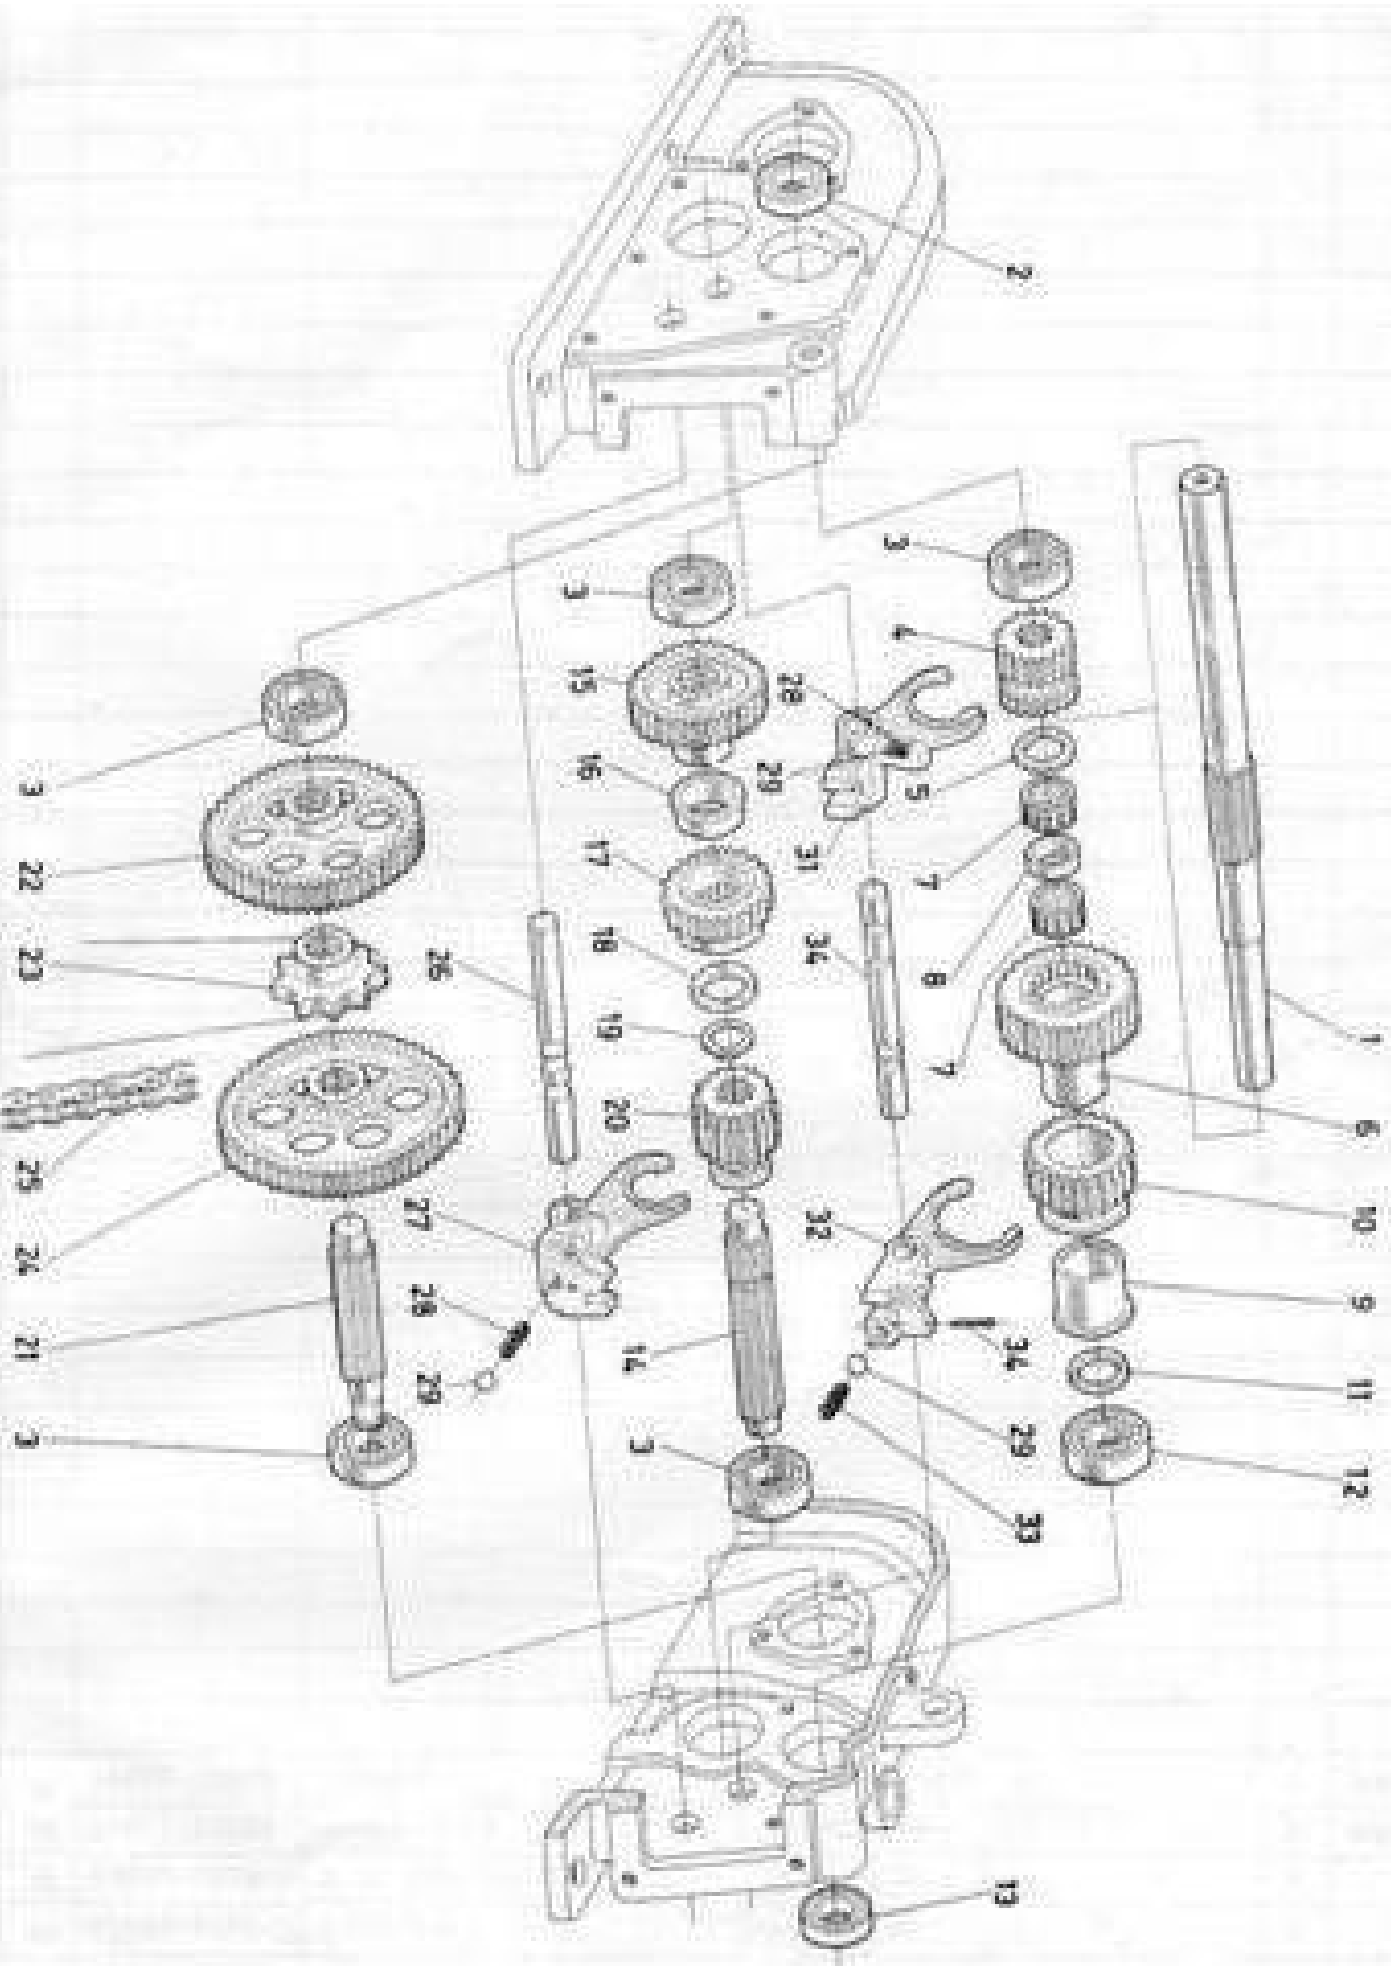

LP 360FR 62093

クボタ手動トラクター

純正部品表

**PARTS LIST for
KUBOTA HAND TRACTOR
MODEL LP360FR**

久保田重工

ミッションケース、チェンケース、車軸関係
 Mission Case Chain Case Axle Group

內部機構關係

Mission Case Mechanism Group

ハンドル関係
Main Handle Group

主副變速關係
Main Shift, Auxy Shift Group

操向クラッチ関係
Steering Clutch Group

ボンネット、燃料タンク関係 Bonnet, Fuel Tank Group

車輪力一關係

Wheel Cover Group

テンションプーリー、ウエイト、スタック、エレベーター
Tension Pulley, Stand Group

シリンダ関係 Cylinder Group

シリンダヘッド、エアークリーナおよび消音器関係

Cylinder Head, Air Cleaner and Muffler Group

クランク軸、ピストンおよびガバナー関係 Crank Shaft, Piston and Governor Group

マグネットおよびファンカバー関係

Magneto and Fan Cover Group

燃料コックおよび速度調整板関係

Fuel Cock and Speed Adjusting Plate Group

汽化器關係 Carburettor Group

リコイル スターター関係
 Recoil Starter Group