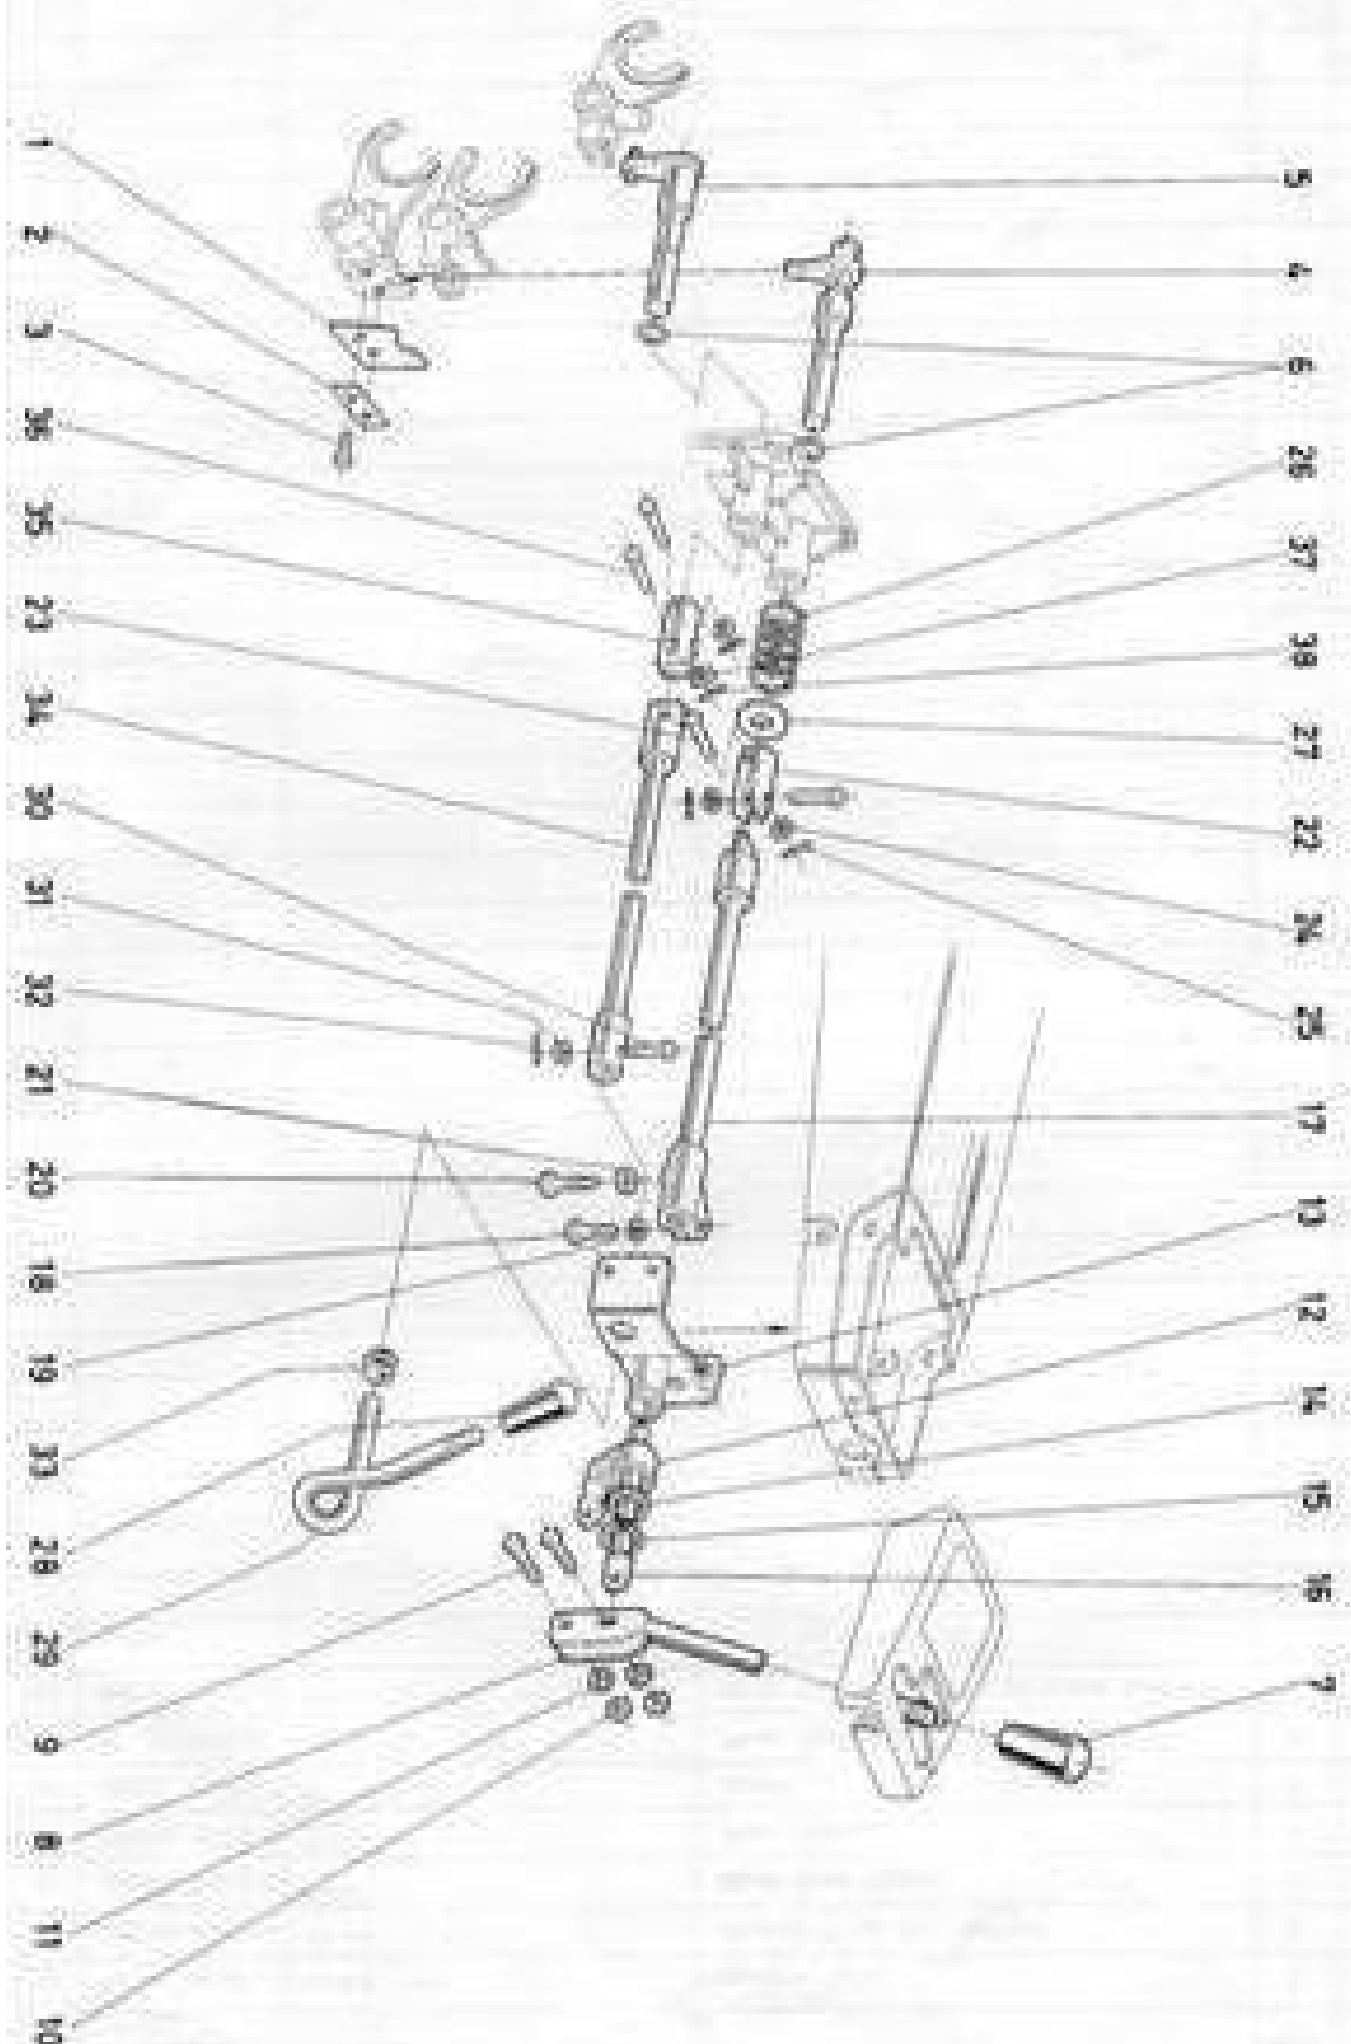

LP 360FR 62093

クボタ手動トラクター

純正部品表

**PARTS LIST for
KUBOTA HAND TRACTOR
MODEL LP360FR**

久保田重工

ミッションケース、チェンケース、車軸関係
 Mission Case Chain Case Axle Group

內部機構關係

Mission Case Mechanism Group

ハンドル関係
Main Handle Group

主副變速關係
Main Shift, Auxy Shift Group

操向クラッチ関係
Steering Clutch Group

ボンネット、燃料タンク関係 Bonnet, Fuel Tank Group

車輪力一關係

Wheel Cover Group

テンションプーリー、ウエイト、スタック、エレベーター
Tension Pulley, Stand Group

Fuel Cock and Speed Adjusting Plate Group

汽化器關係 Carburettor Group

リコイル スターター関係
 Recoil Starter Group