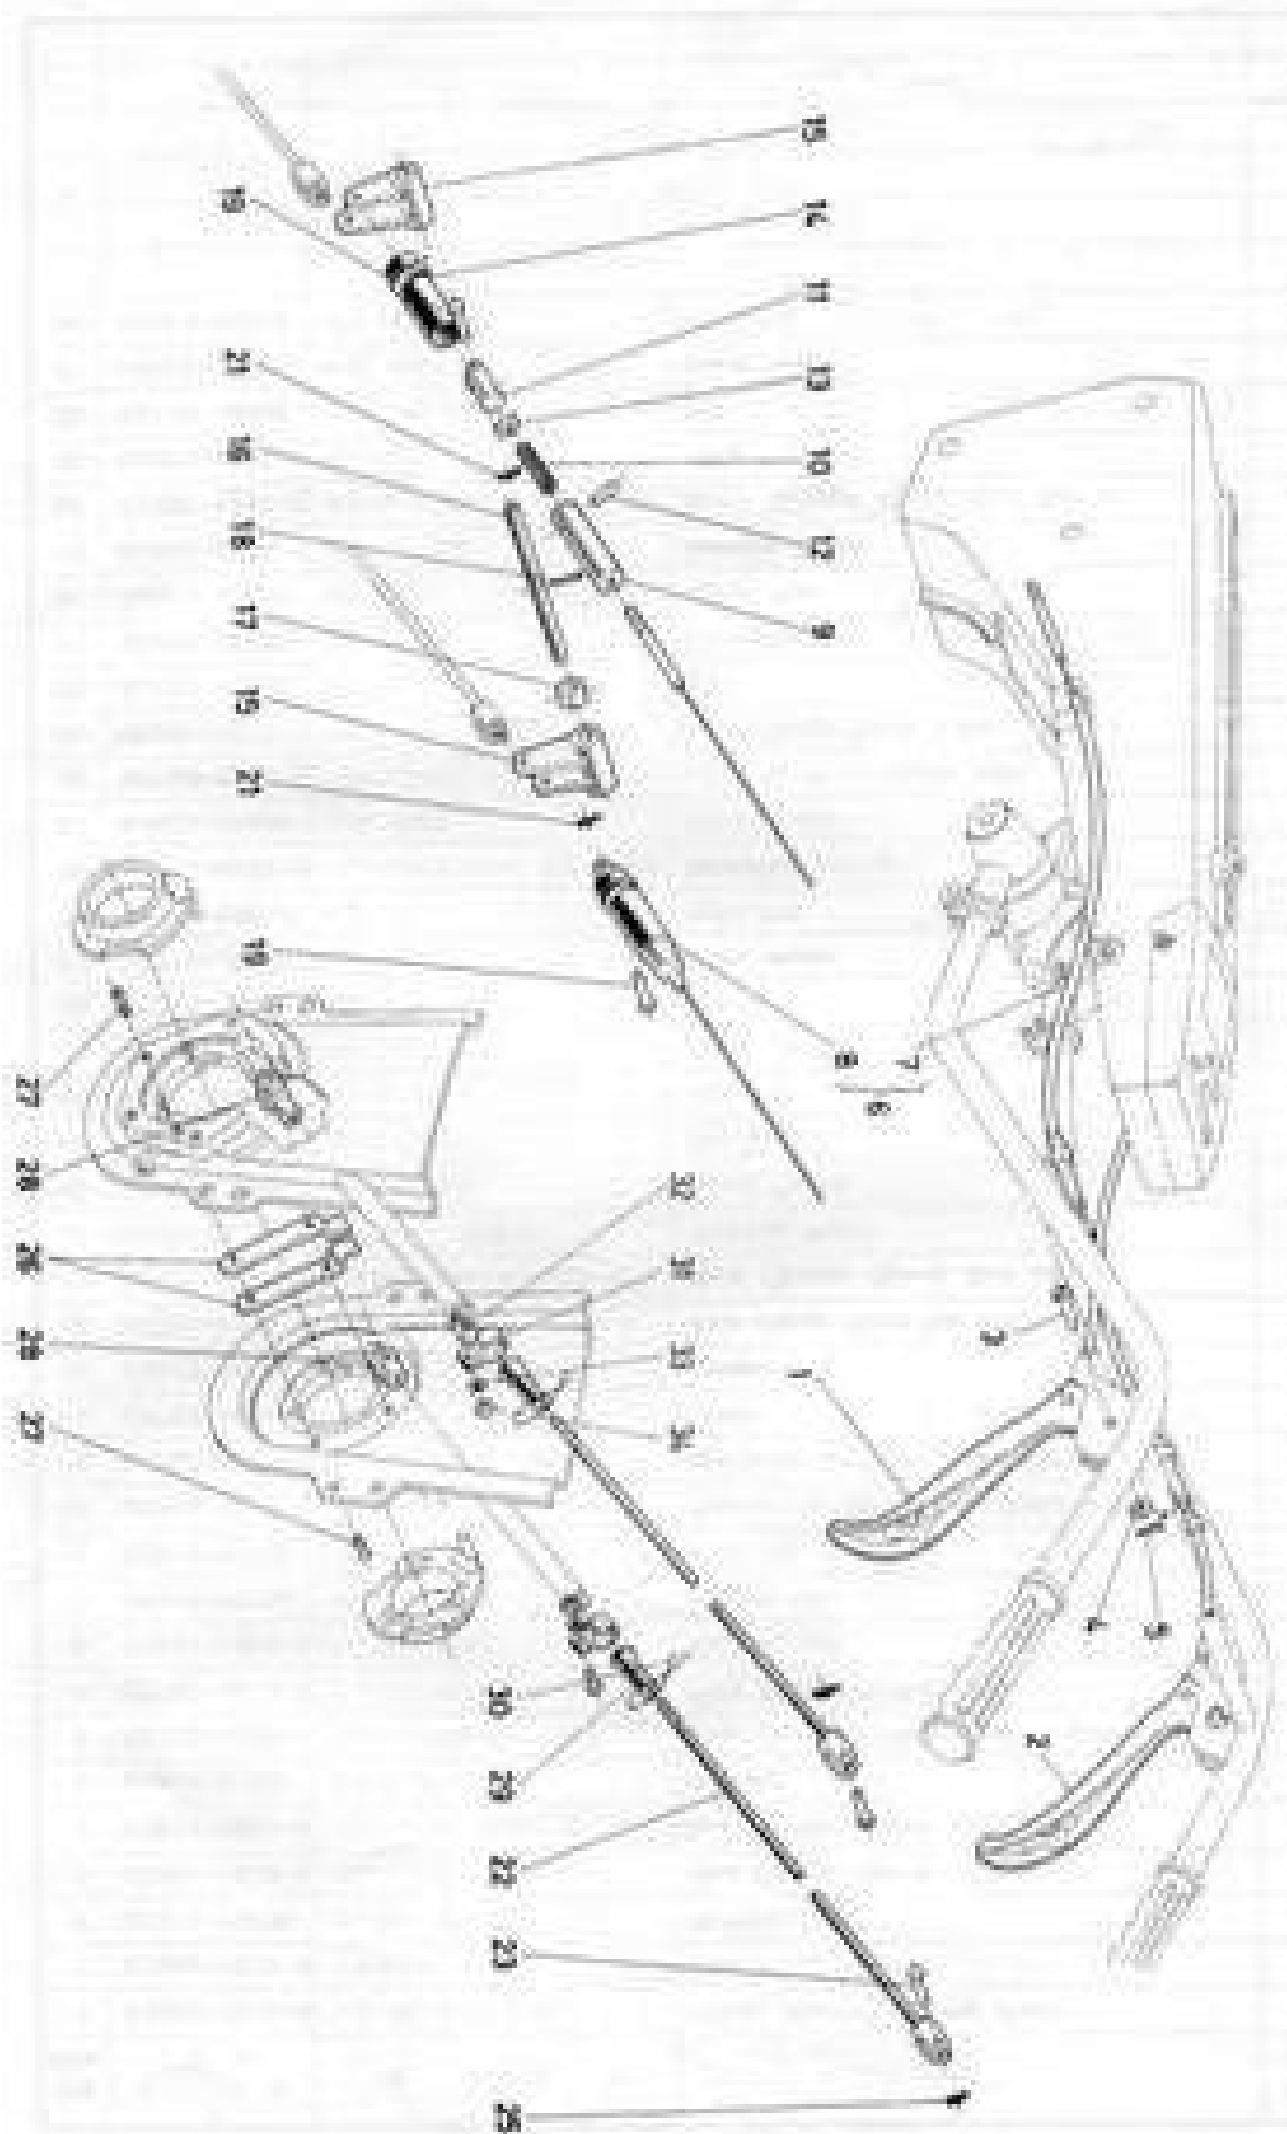

LP 360FR 62093

クボタ手動トラクター

純正部品表

**PARTS LIST for
KUBOTA HAND TRACTOR
MODEL LP360FR**

久保田重工

ミッションケース、チェンケース、車軸関係
 Mission Case Chain Case Axle Group

內部機構關係

Mission Case Mechanism Group

ハンドル関係
Main Handle Group

主副變速關係
Main Shift, Auxy Shift Group

操向クラッチ関係
Steering Clutch Group

ボンネット、燃料タンク関係 Bonnet, Fuel Tank Group

車輪力一關係

Wheel Cover Group

テンションプーリー、ウエイト、スタック、エレベーター
Tension Pulley, Stand Group

シリンダ関係 Cylinder Group

シリンダヘッド、エアークリーナおよび消音器関係

Cylinder Head, Air Cleaner and Muffler Group

クランク軸、ピストンおよびガバナー関係 Crank Shaft, Piston and Governor Group

マグネットおよびファンカバー関係

Magneto and Fan Cover Group

燃料コックおよび速度調整板関係

Fuel Cock and Speed Adjusting Plate Group

汽化器關係 Carburettor Group

リコイル スターター関係
 Recoil Starter Group