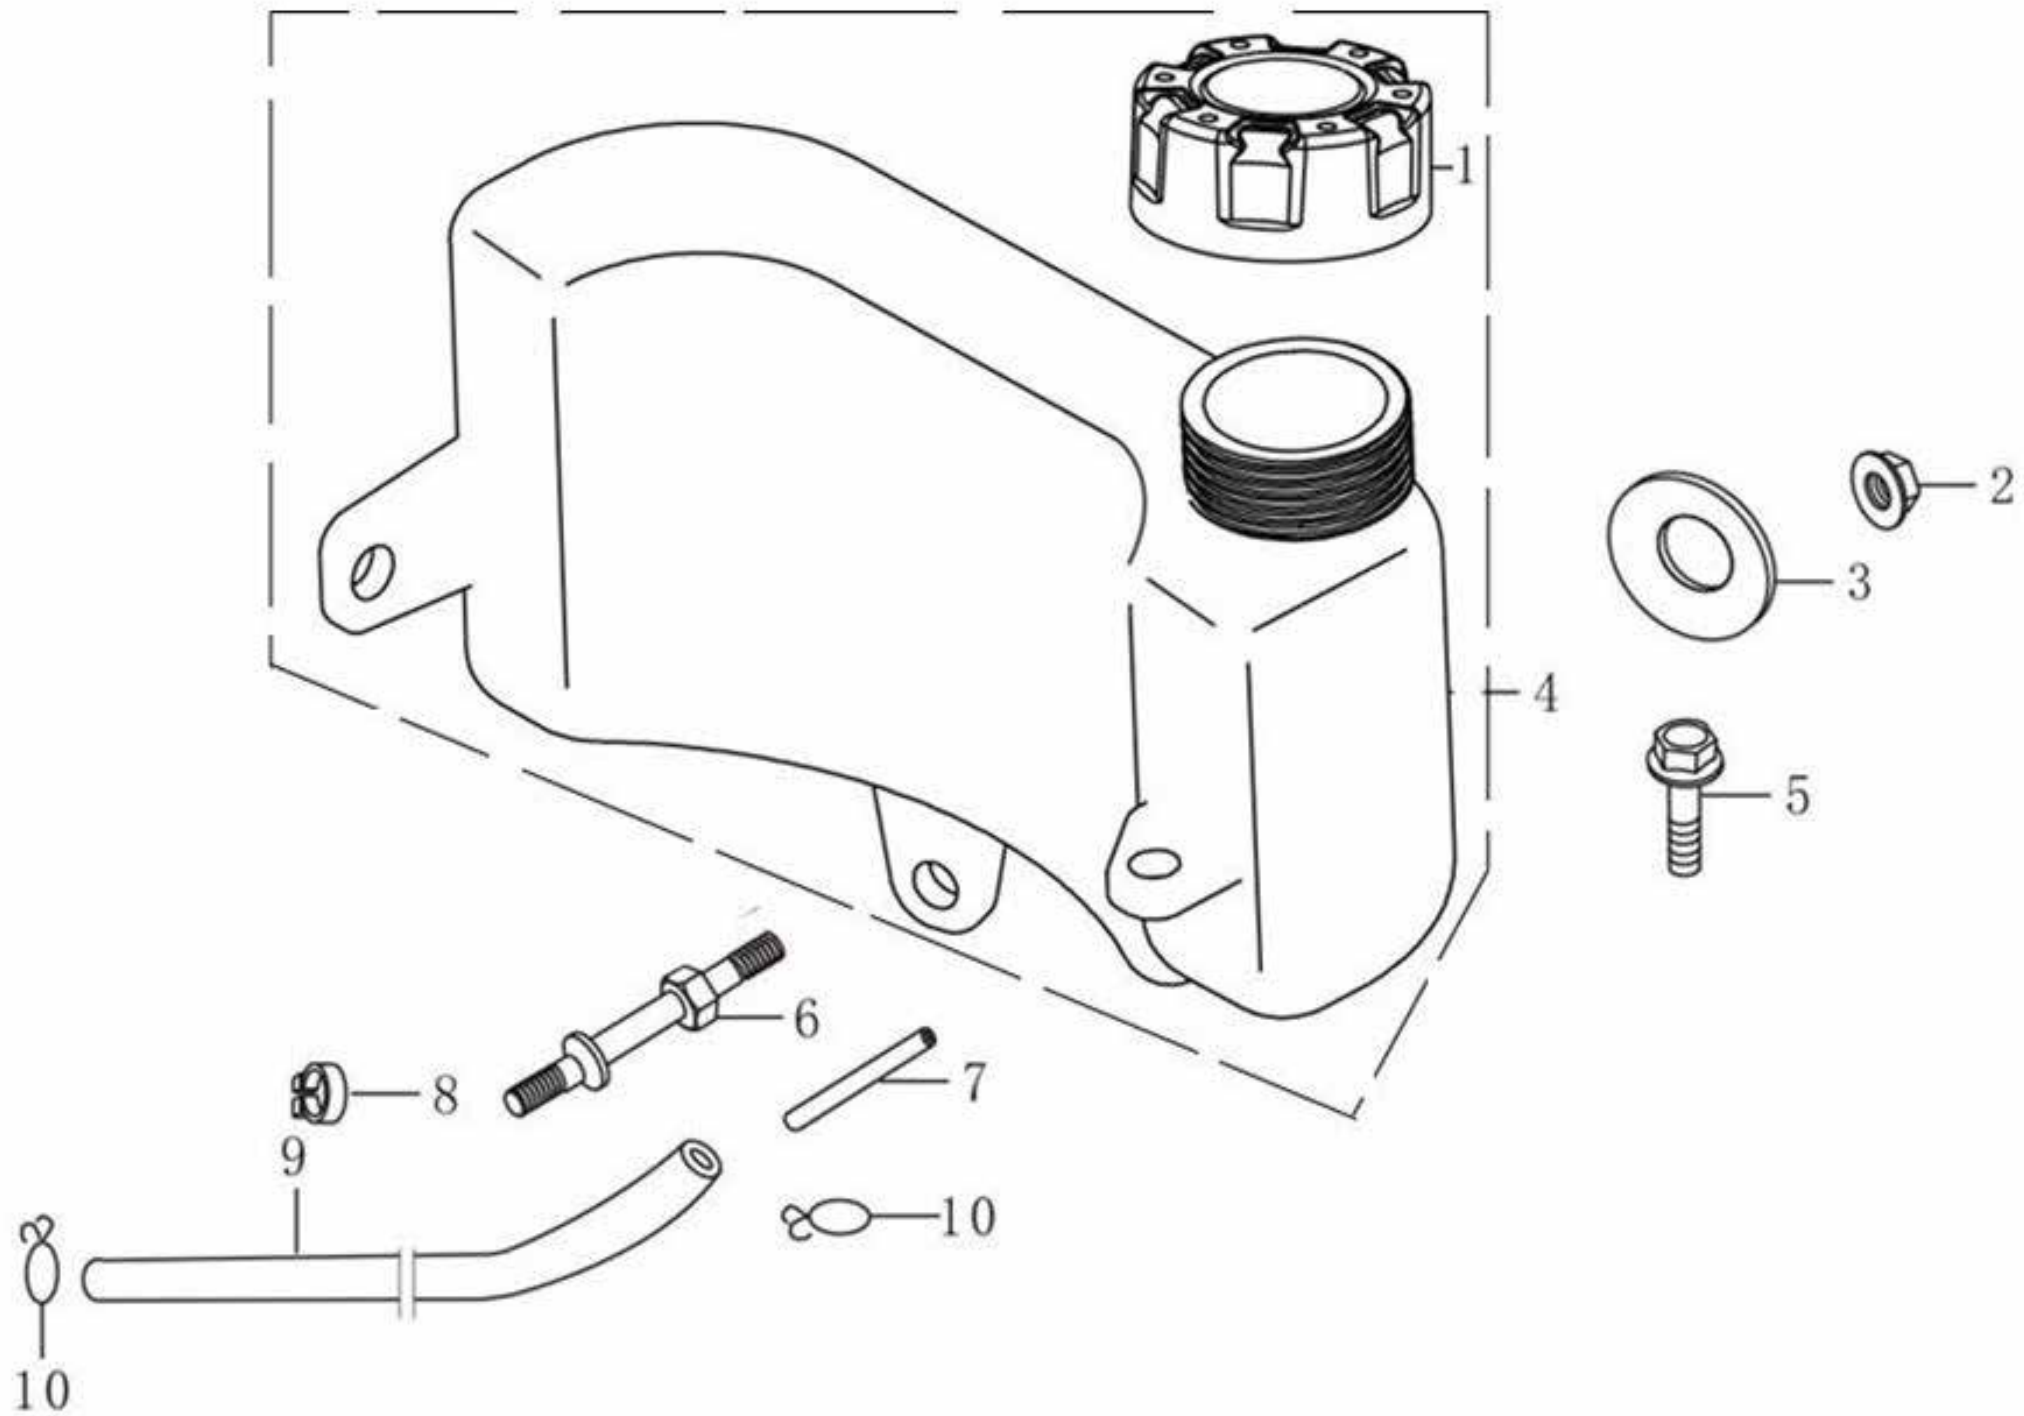

POS	QTY	PARTNUMBER	BESKRIVELSE	DESCRIPTION
1	1	428092	TANKLÅG KOMPLET	CAP COMP.,FUEL FILLER
2	1	420332	FLANGEMØTRIK M6	COLLAR NUT M6
3	1	428093	SKIVE 6X25X2	WASHER
4	1	428094	BRÆNDSTOFTANK KOMPLET	TANK COMP.,FUEL
5	1	428081	FLANGEBOLT M6X16	BOLT,FLANGE
6	1	428095	PINBOLT M6X60	BOLT,STUD
7	1	428096	VENTIL	STRAINER,FUEL
8	1	428097	CLIPS	CLIP,WIRE HARNESS
9	1	428098	BRÆNDSTOFSLANGE	TUBE,FUEL
10	2	428099	CLIPS FOR SLANGE	CLIP,TUBE