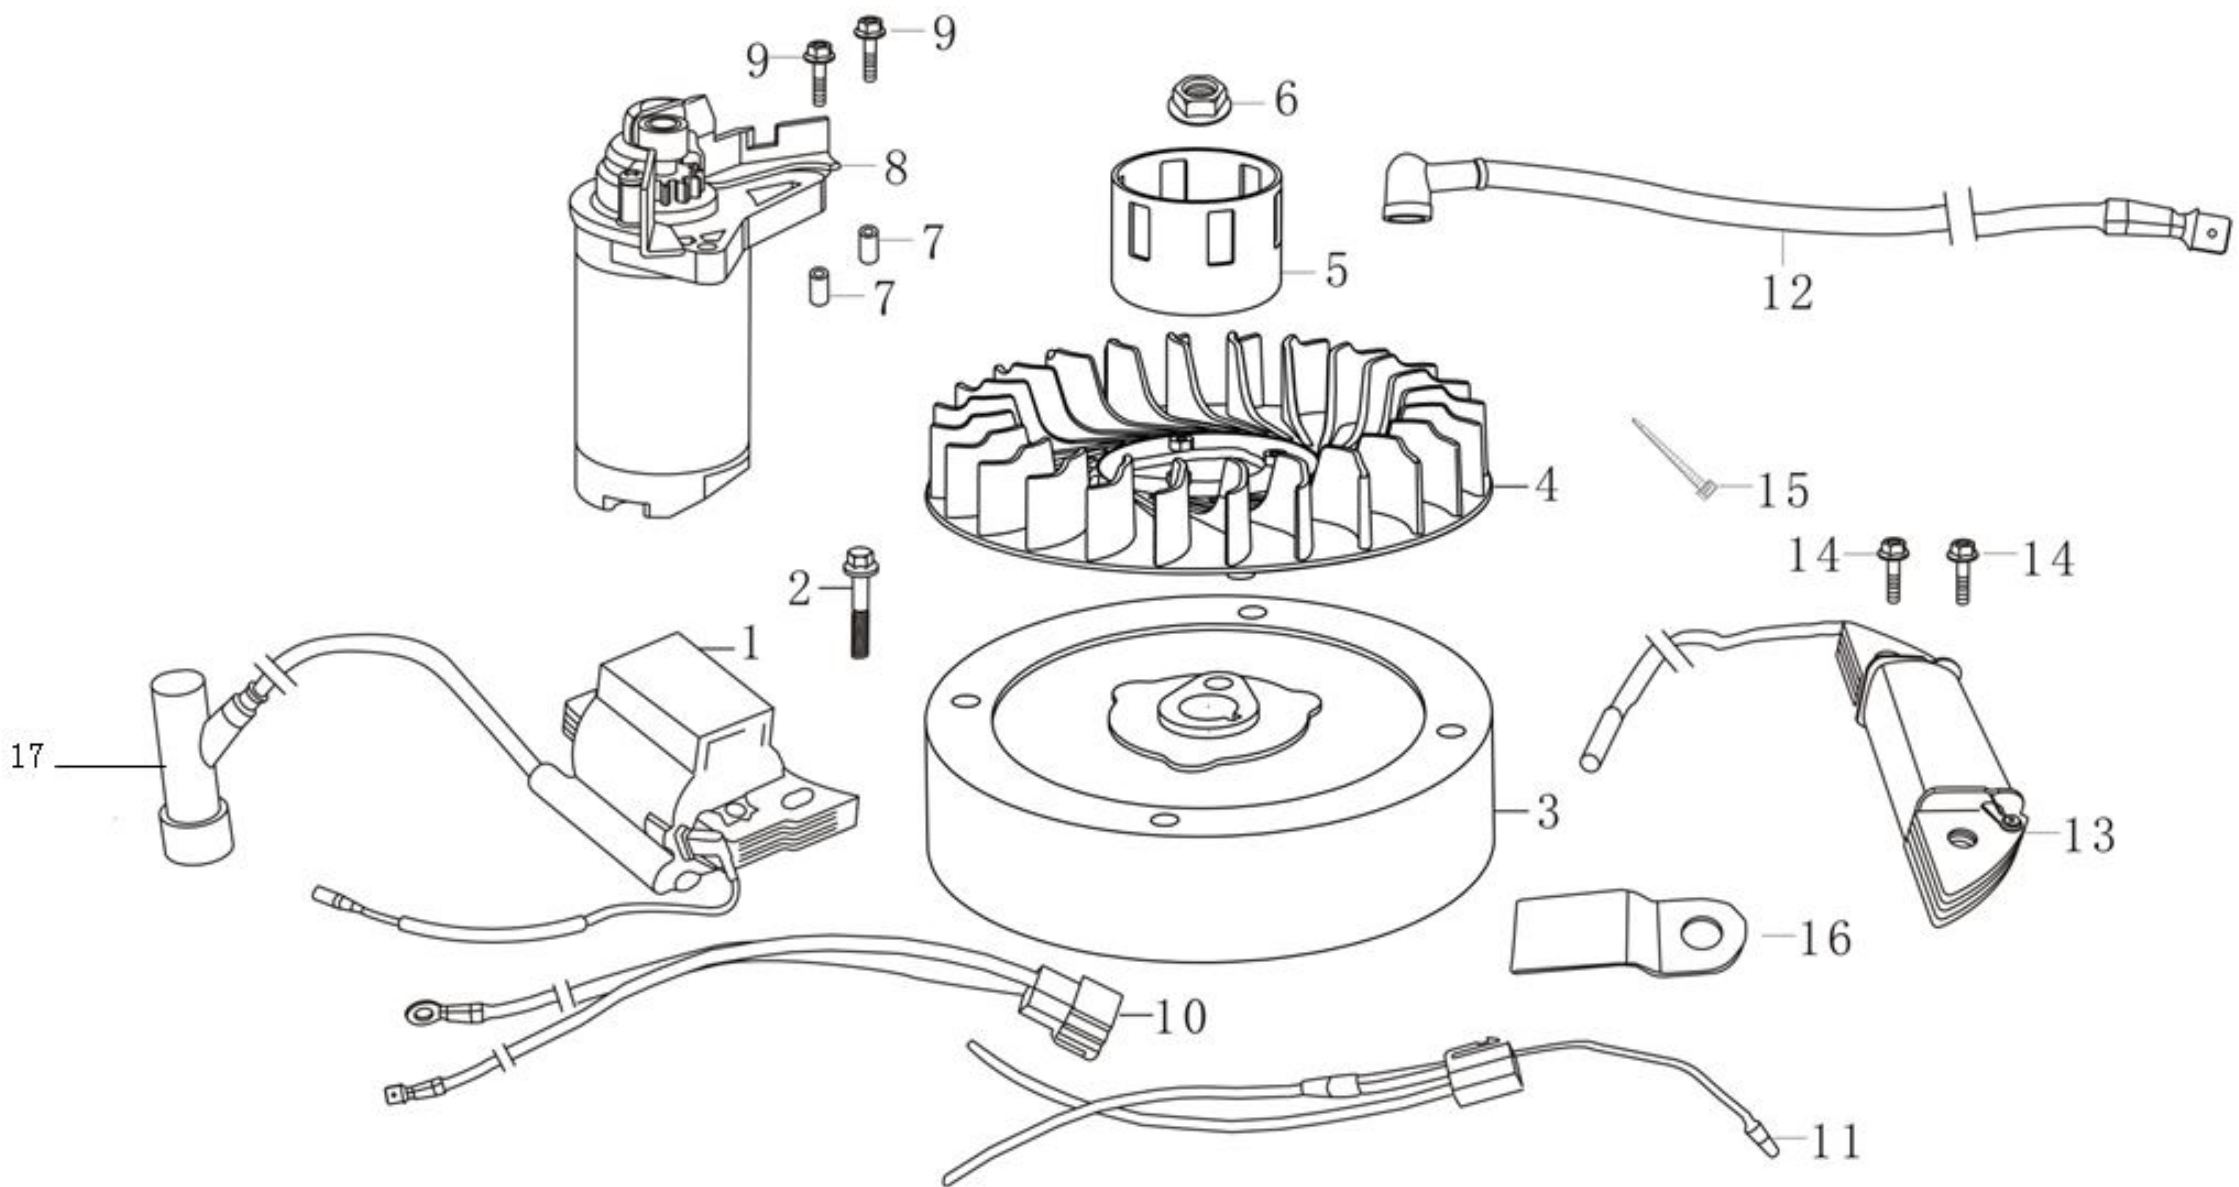

POS	QTY	PARTNUMBER	BESKRIVELSE	DESCRIPTION
1	1	428063	TÆNDSPOLE	COIL ASSY.,IGNITION
2	1	428028	FLANGEBOLT M6X22	BOLT,FLANGE
3	1	428064	SVINGHJUL KOMPLET	FLYWHEEL COMP
4	1	428065	BLÆSEHJUL	FAN,COOLING
5	1	428066	STARTTRISSE	PULLEY,STARTER
6	1	425928	MØTRIK SPECIAL	NUT SPECIAL
7	2	428037	TAP M8X10	S
8	1	428067	STARTER MOTOR	STARTER MOTOR
9	2	428068	FLANGEBOLT M6X28	BOLT,FLANGE
10	1	428069	LEDNING	CABLE ASSY.,STARTING
11	1	428071	LEDNING	CABLE ASSY.,STARTING
13	1	428072	LADESPOLE	COIL ASSY.,CHARGE
14	2	428028	FLANGEBOLT M6X22	BOLT,FLANGE
15	1	425876	STRIP	STRIP
16	1	428073	BESLAG FOR LADESPOLE	PLATE,GUIDE
17	1	428074	TÆNDRØRSHÆTTE	CAP ASSY.,NOISE SUPPRESSOR