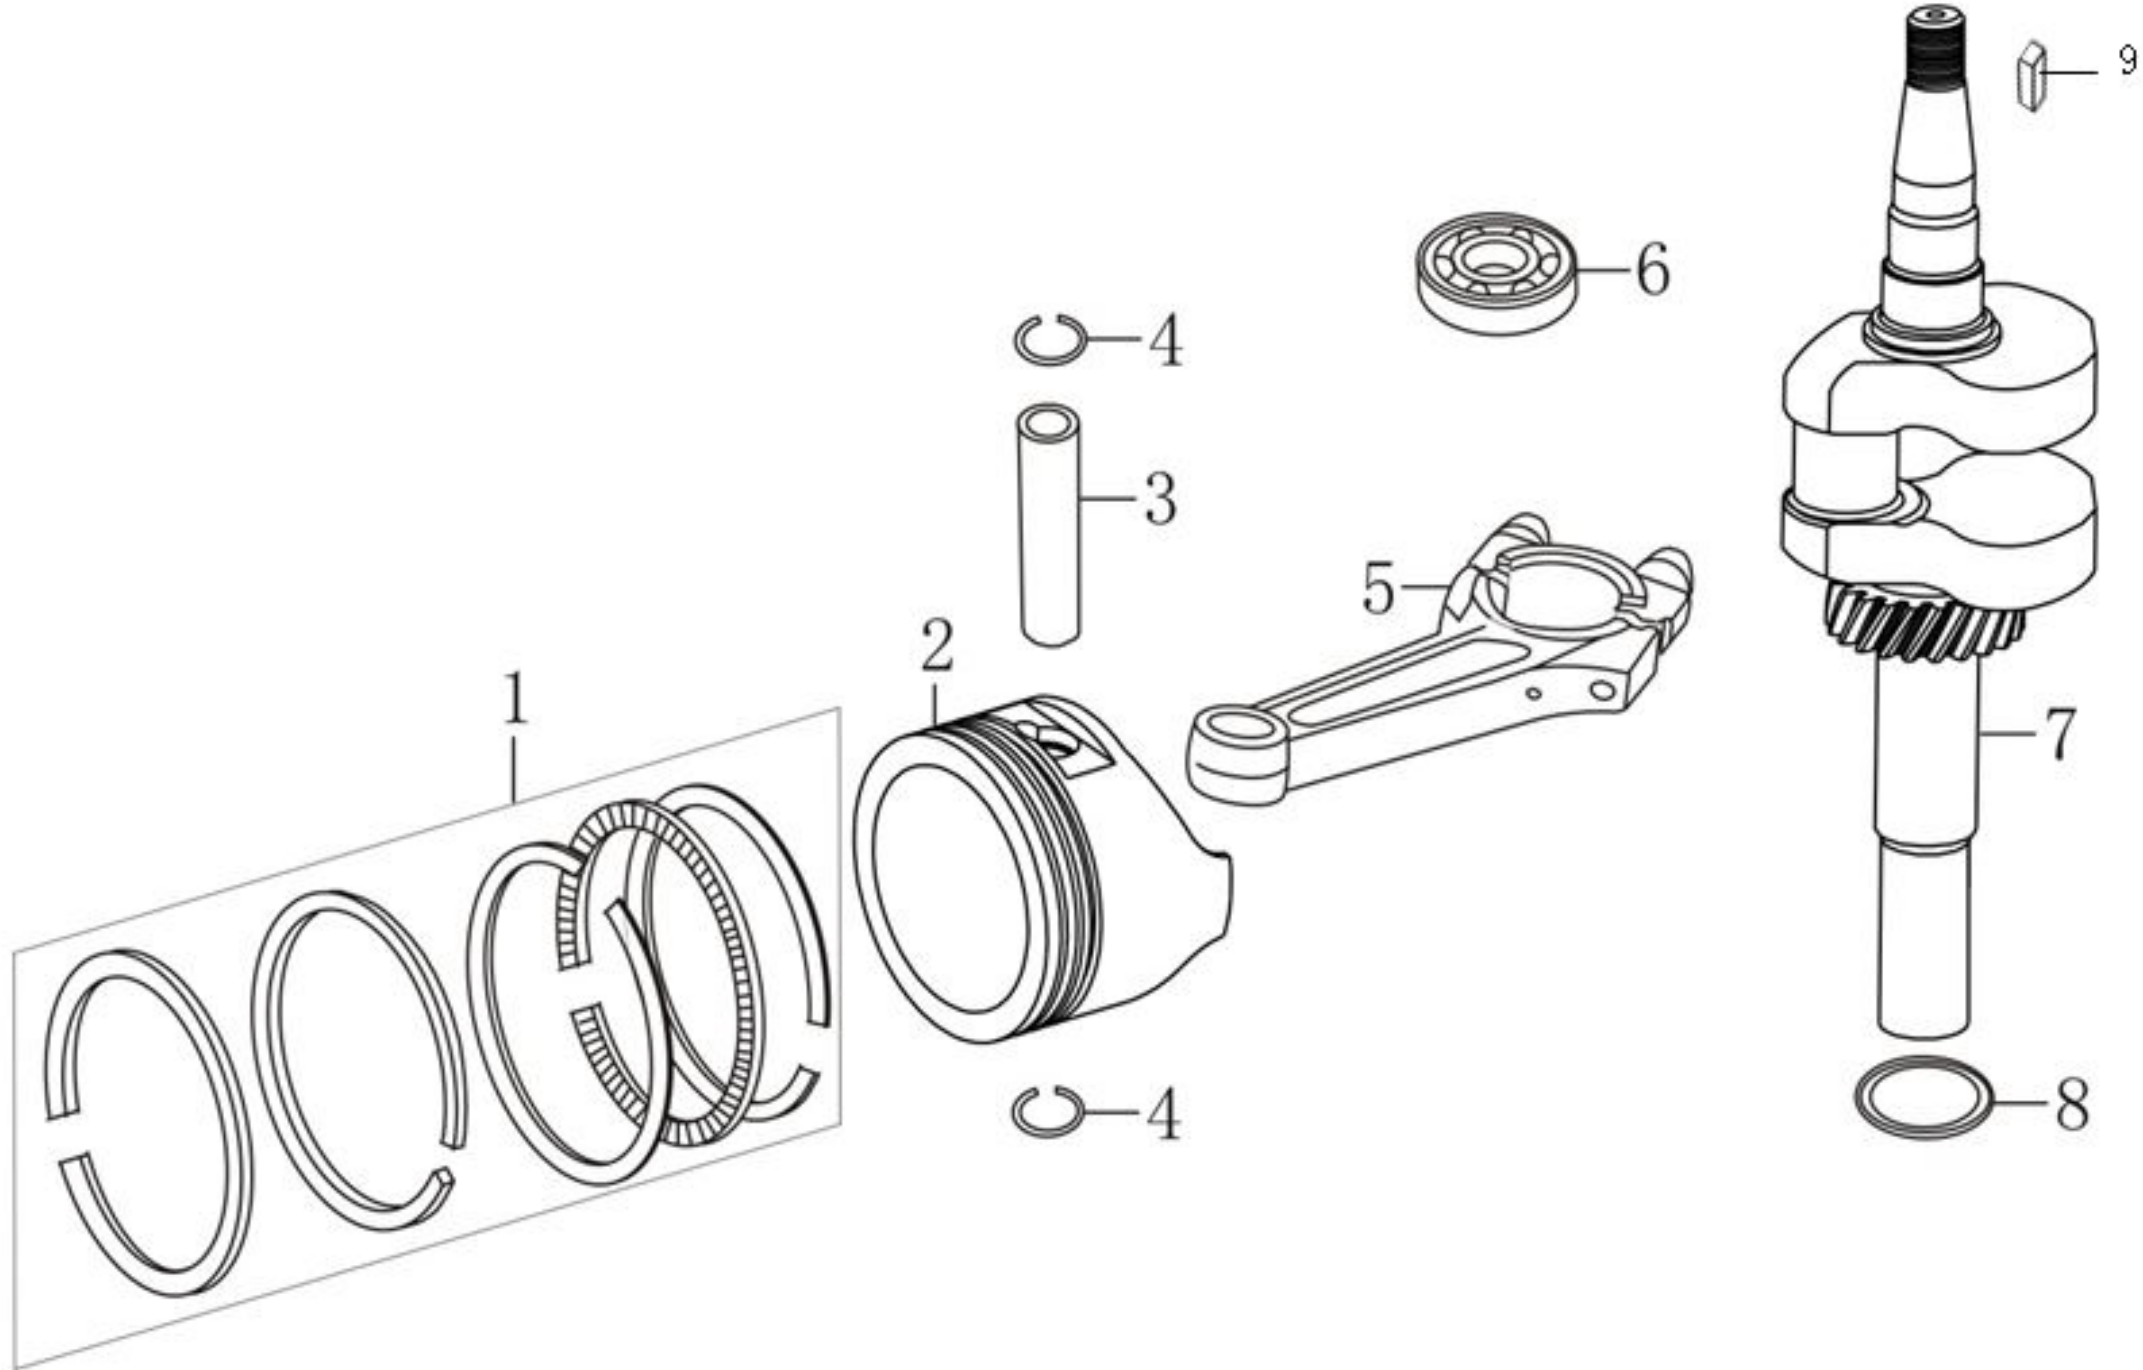

POS	QTY	PARTNUMBER	BESKRIVELSE	DESCRIPTION
1	4	428008	FLANGEBOLT M6x16	BOLT,HEXAGONAL
2	1	428009	VENTILDÆKSEL	COVER COMP. HEAD
3	1	428011	PAKNING FOR VENTILDÆKSEL/TOPSTYKKE	PACKING, HEAD COVER
4	1	40-11294	TÆNDRØR F7RTC	
5	4	428012	FLANGEBOLT M8X55	BOLT, CONNECTING,ROD
6	1	428013	TOPSTYKKE	HEAD COMP?CYLINDER
7	2	428014	PINBOLT M6X95	BOLT, STUD
8	2	428016	PINBOLT M6X103	BOLT, STUD
9	1	428017	PAKNING FOR TOPSTYKKE/CYLINDER	GASKET, CYLINDER
10	2	425808	NOT	KEY

POS	QTY	PARTNUMBER	BESKRIVELSE	DESCRIPTION
1	1	428033	BUNDKAR	CASE COVER
2	6	428034	FLANGEBOLT M8X50	BOLT,FLANGE
3	1	428035	PAKDÅSE 25X41.25X6	OIL SEAL
4	1	428036	PLADE FOR ARM	PLATE,GOVERNOR HOLDER
5	2	428037	TAP M8X10	S
6	1	428038	FLANGEBOLT M6X20	BOLT,FLANGE
7	1	428039	TANDHJUL	GOVERNOR COMP
8	2	425866	NOT 8X14	KEY 8X14
9	1	428040	PAKNING FOR BUNDKAR	PACKING,CASE COVER
10	1	428041	FLANGEBOLT M6X35	BOLT,FLANGE
11	1	428042	OLIEPIND MED RØR KOMPLET	CAP ASSY
12	1	420280	BUNDSKRUE	BOLT
13	1	425811	SKIVE 10X16X1.5	WASHER 10X16X1.5
14	1	428043	DEFLEKTOR GUMMI	RUBBER,OIL DEFLECTOR

POS	QTY	PARTNUMBER	BESKRIVELSE	DESCRIPTION
1	1	425868	STEMPELRINGESÆT	PISTON RING SET
2	1	425869	STEMPEL	PISTON
3	1	425870	KRYDSPIND	CROSSHEAD TUBE
4	2	425874	LÅSERING	LOCKING RING
5	1	428044	PLEJLSTANG MED SKRUER	ROD ASSY.,CONNECTING
6	1	428045	KUGLELEJE 25X52X15	S
7	1	428046	KRUMTAP	CRANKSHAFT COMP
8	1	428047	SKIVE Ø25,4X34X1	WASHER
9	1	428048	NOT 40X4.75X4.75	KEY

POS	QTY	PARTNUMBER	BESKRIVELSE	DESCRIPTION
1	2	425887	ARM	LEVER
2	2	425881	VENTIL	VALVE
3	2	425882	VENTIL	VALVE
4	2	425883	VENTIL	VALVE SPRING
5	1	428049	VENTIL SÆT	VALVE ASSY.
6	1	428050	VENTILSTYR/GUIDEPLADE	PLATE ASSY
7	2	428051	FORBINDELSSESSTANG	ROD,PUSH
8	2	428052	VENTILLØFTER	LIFTER
9	1	428053	KNASTAKSEL KOMPLET	CAMSHAFT ASSY.
10	1	428054	SKIVE Ø14.2X20X1	WASHER