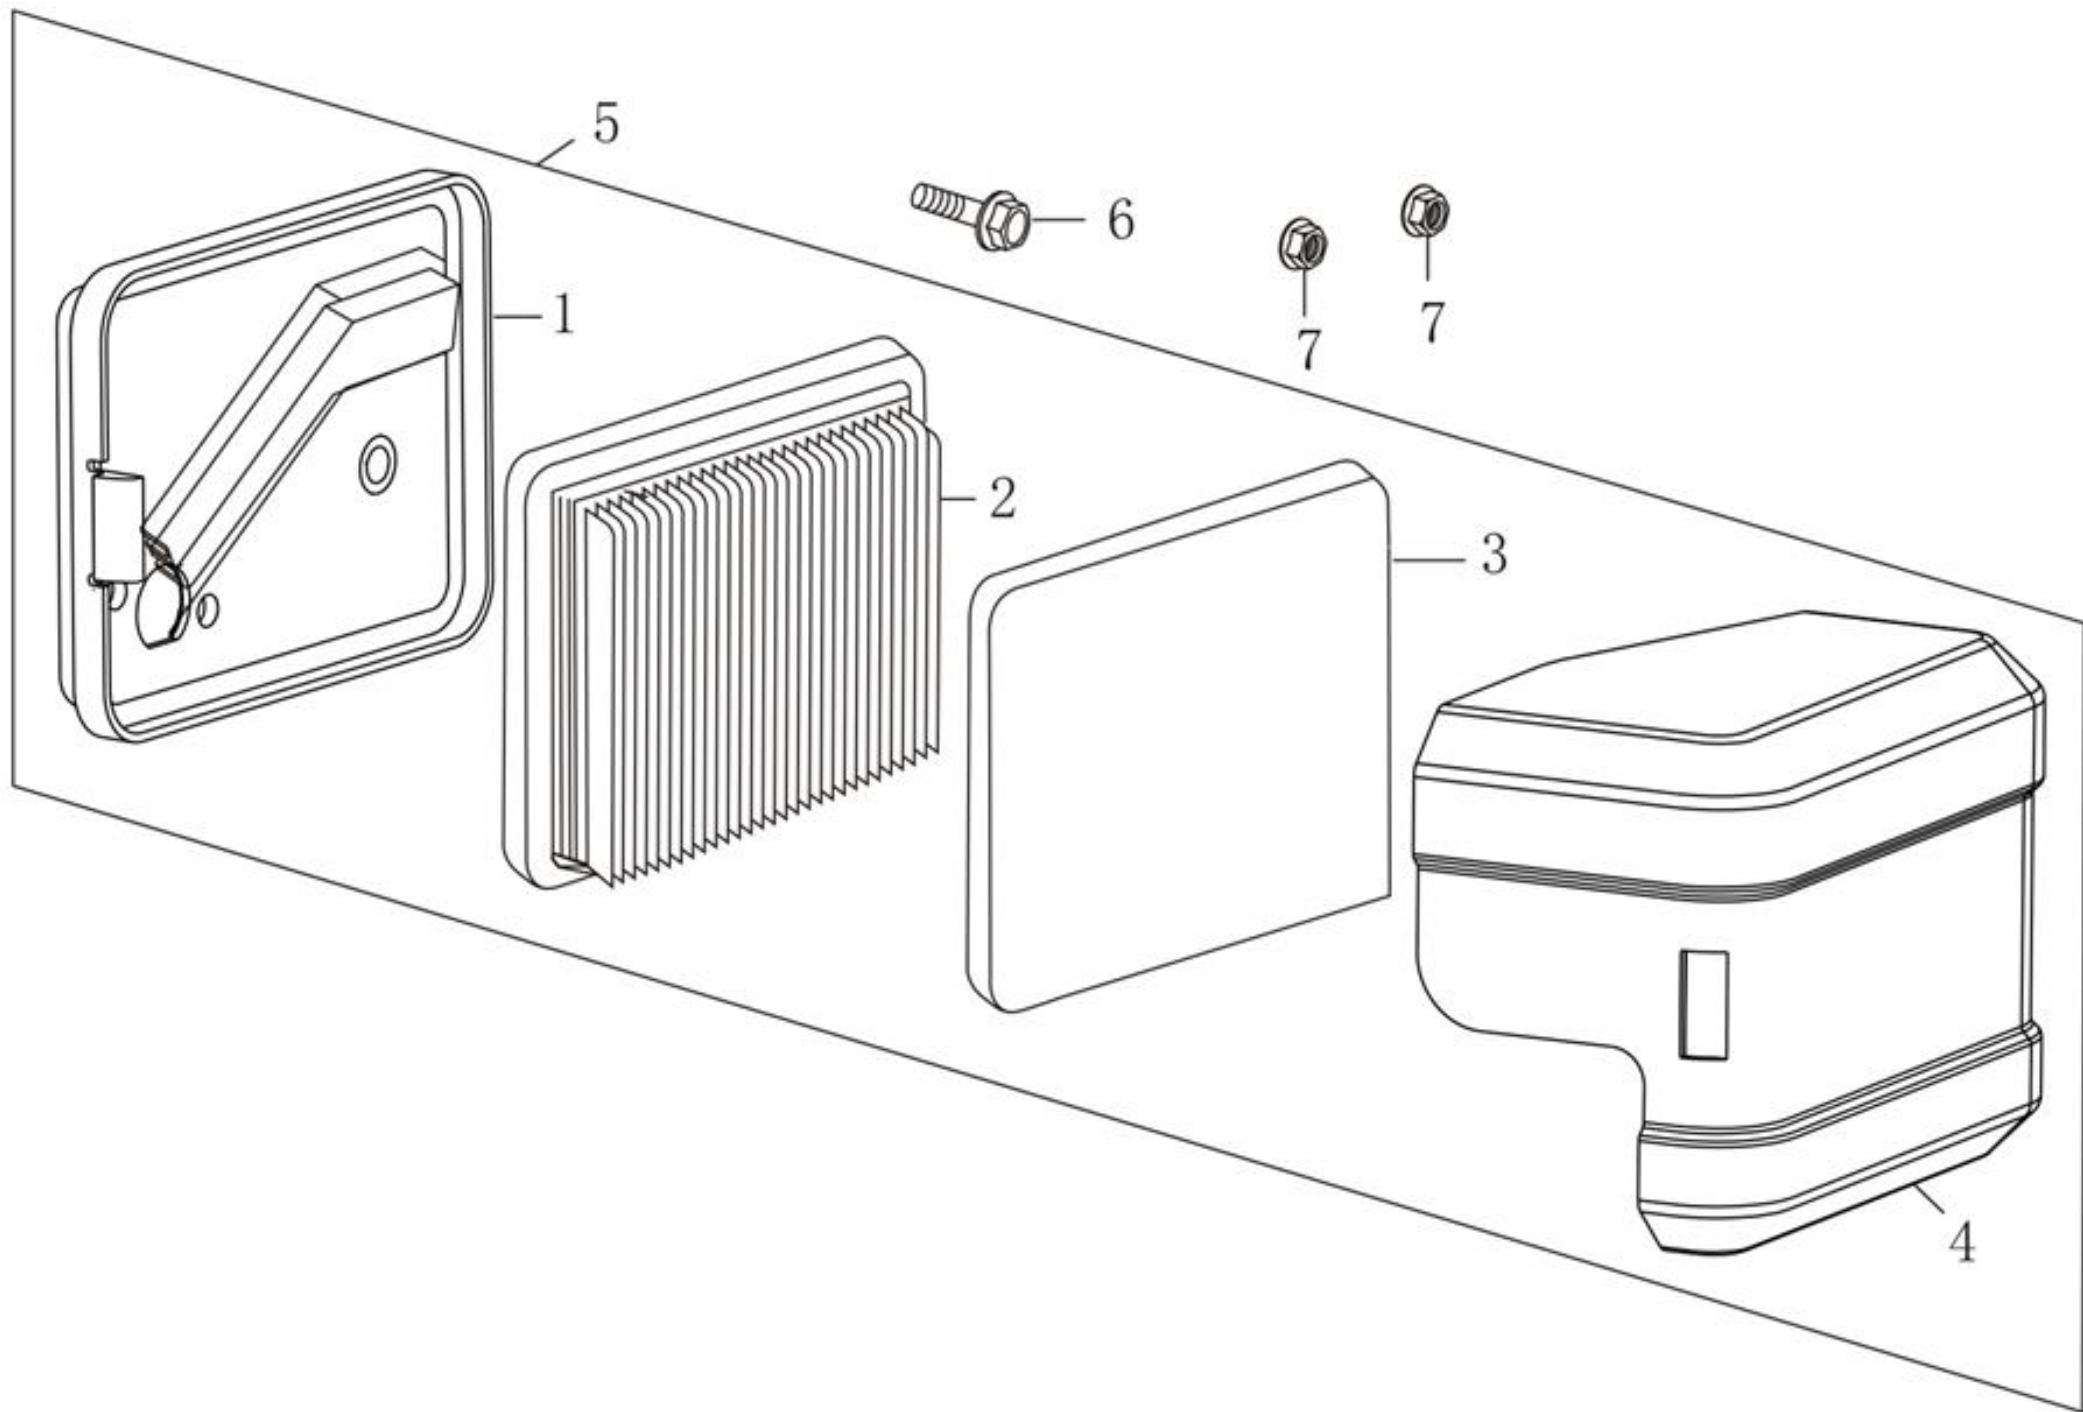

POS	QTY	PARTNUMBER	BESKRIVELSE	DESCRIPTION
1	1	428076	LUFTFILTERHUS	ELBOW,COMP AIR CLEANER
2	1	428077	LUFTFILTERELEMENT	ELEMENT, AIR CLEANER
3	1	428078	LUFTFILTERELEMENT	ELEMENT, AIR CLEANER
4	1	428079	LUFTFILTERDÆKSEL	COVER,AIR CLEANER
5	1	428080	LUFTFILTER KOMPLET	AIR CLEANER ASSY
6	1	428081	FLANGEBOLT M6X16	BOLT,FLANGE
7	2	427799	FLANGEMØTRIK M6	COLLAR NUT M6