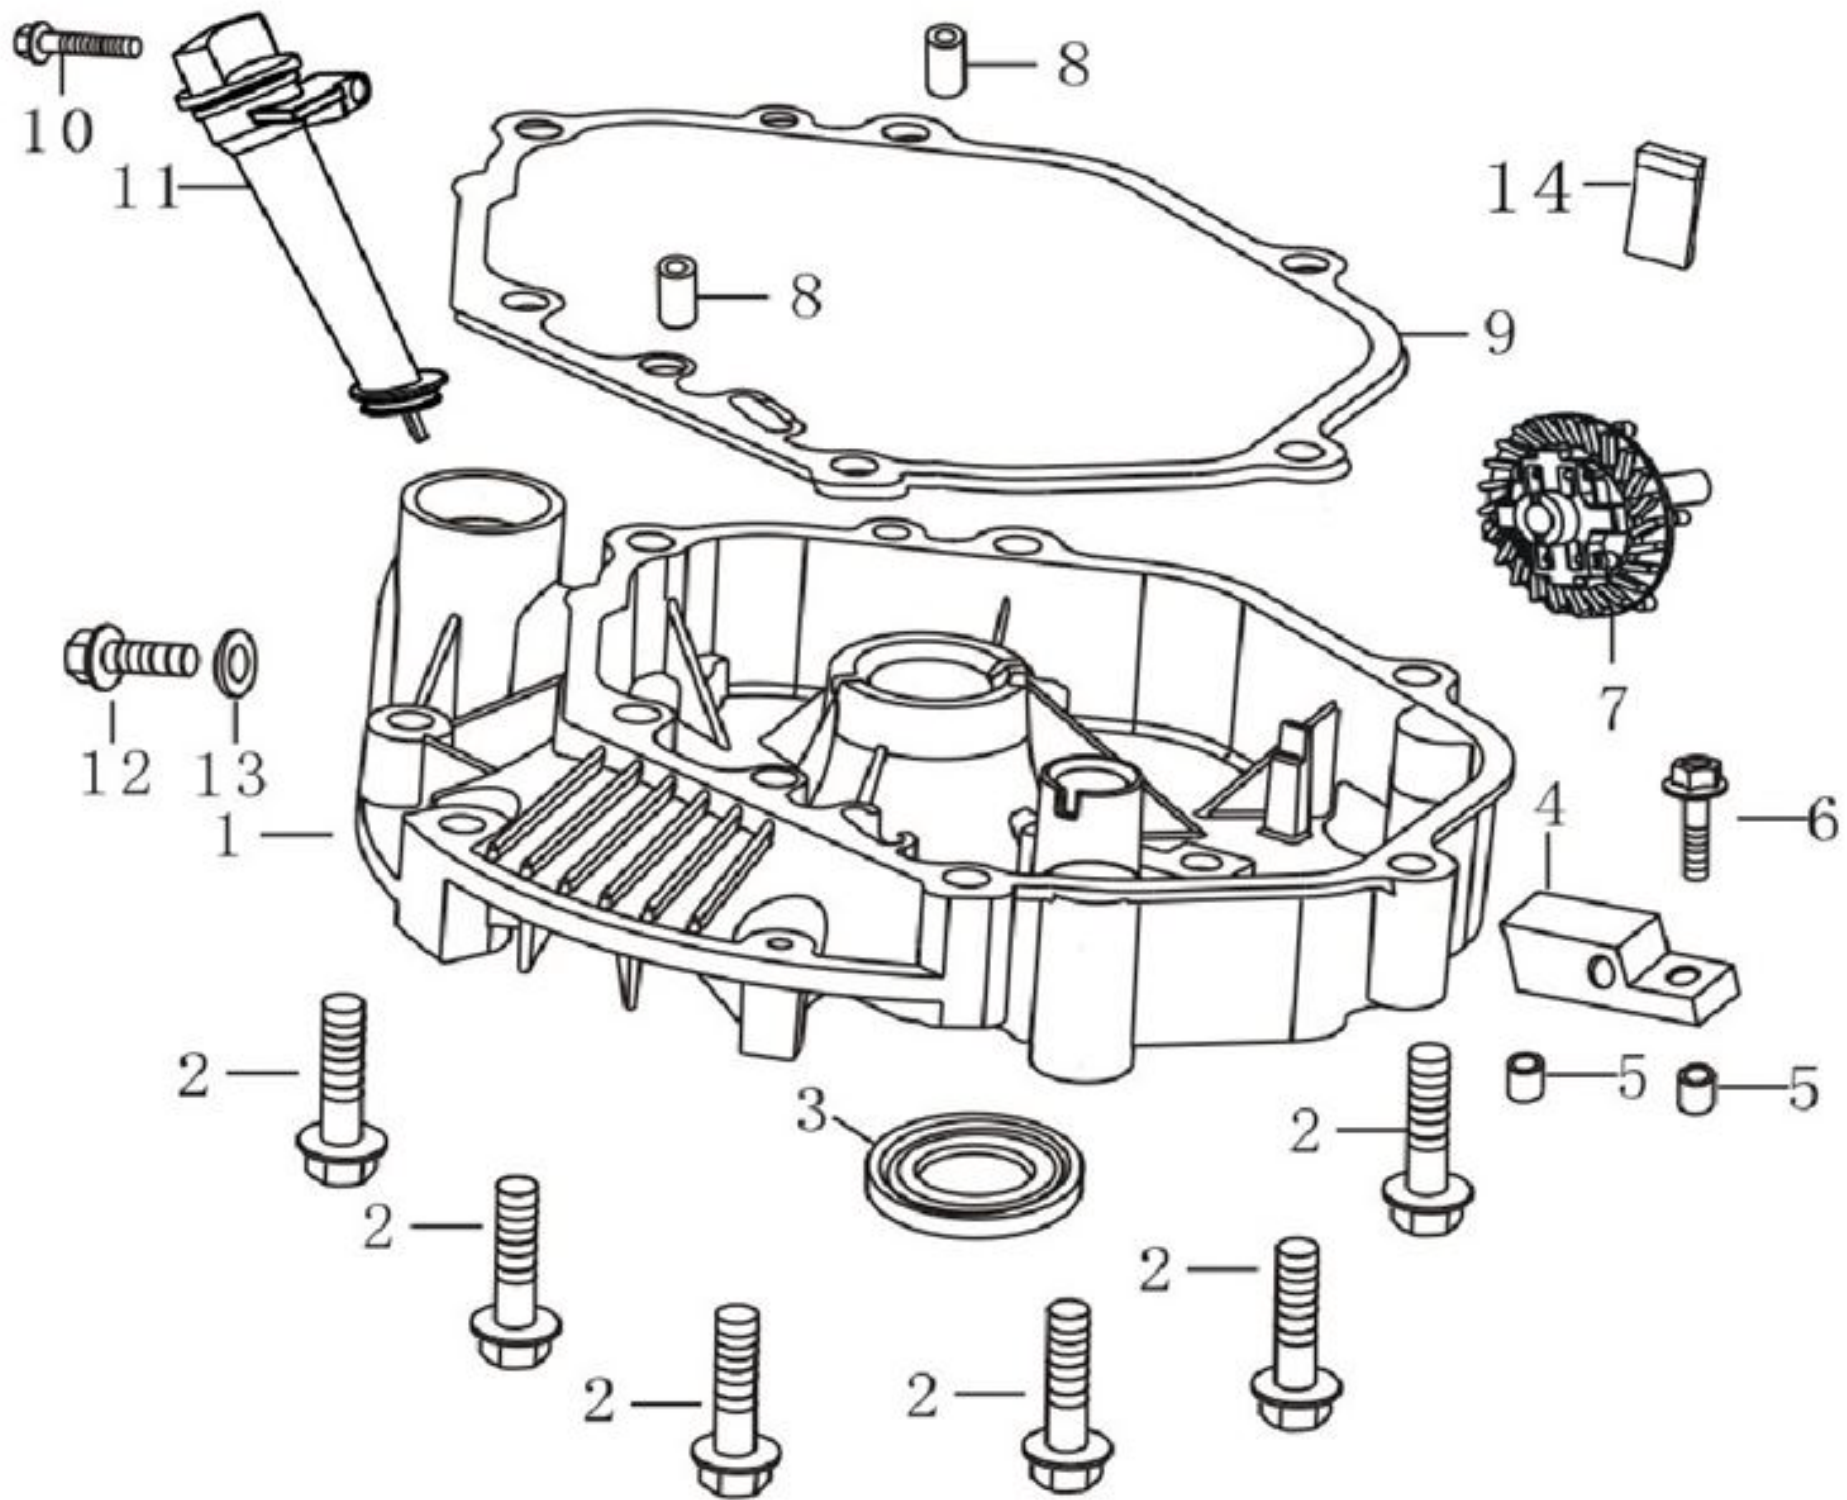

POS	QTY	PARTNUMBER	BESKRIVELSE	DESCRIPTION
1	4	428008	FLANGEBOLT M6x16	BOLT,HEXAGONAL
2	1	428009	VENTILDÆKSEL	COVER COMP. HEAD
3	1	428011	PAKNING FOR VENTILDÆKSEL/TOPSTYKKE	PACKING, HEAD COVER
4	1	40-11294	TÆNDRØR F7RTC	
5	4	428012	FLANGEBOLT M8X55	BOLT, CONNECTING,ROD
6	1	428013	TOPSTYKKE	HEAD COMP?CYLINDER
7	2	428014	PINBOLT M6X95	BOLT, STUD
8	2	428016	PINBOLT M6X103	BOLT, STUD
9	1	428017	PAKNING FOR TOPSTYKKE/CYLINDER	GASKET, CYLINDER
10	2	425808	NOT	KEY

POS	QTY	PARTNUMBER	BESKRIVELSE	DESCRIPTION
1	1	428033	BUNDKAR	CASE COVER
2	6	428034	FLANGEBOLT M8X50	BOLT,FLANGE
3	1	428035	PAKDÅSE 25X41.25X6	OIL SEAL
4	1	428036	PLADE FOR ARM	PLATE,GOVERNOR HOLDER
5	2	428037	TAP M8X10	S
6	1	428038	FLANGEBOLT M6X20	BOLT,FLANGE
7	1	428039	TANDHJUL	GOVERNOR COMP
8	2	425866	NOT 8X14	KEY 8X14
9	1	428040	PAKNING FOR BUNDKAR	PACKING,CASE COVER
10	1	428041	FLANGEBOLT M6X35	BOLT,FLANGE
11	1	428042	OLIEPIND MED RØR KOMPLET	CAP ASSY
12	1	420280	BUNDSKRUE	BOLT
13	1	425811	SKIVE 10X16X1.5	WASHER 10X16X1.5
14	1	428043	DEFLEKTOR GUMMI	RUBBER,OIL DEFLECTOR

POS	QTY	PARTNUMBER	BESKRIVELSE	DESCRIPTION
1	1	425868	STEMPELRINGESÆT	PISTON RING SET
2	1	425869	STEMPEL	PISTON
3	1	425870	KRYDSPIND	CROSSHEAD TUBE
4	2	425874	LÅSERING	LOCKING RING
5	1	428044	PLEJLSTANG MED SKRUER	ROD ASSY.,CONNECTING
6	1	428045	KUGLELEJE 25X52X15	S
7	1	428046	KRUMTAP	CRANKSHAFT COMP
8	1	428047	SKIVE Ø25,4X34X1	WASHER
9	1	428048	NOT 40X4.75X4.75	KEY

POS	QTY	PARTNUMBER	BESKRIVELSE	DESCRIPTION
1	2	425887	ARM	LEVER
2	2	425881	VENTIL	VALVE
3	2	425882	VENTIL	VALVE
4	2	425883	VENTIL	VALVE SPRING
5	1	428049	VENTIL SÆT	VALVE ASSY.
6	1	428050	VENTILSTYR/GUIDEPLADE	PLATE ASSY
7	2	428051	FORBINDELSSESSTANG	ROD,PUSH
8	2	428052	VENTILLØFTER	LIFTER
9	1	428053	KNASTAKSEL KOMPLET	CAMSHAFT ASSY.
10	1	428054	SKIVE Ø14.2X20X1	WASHER