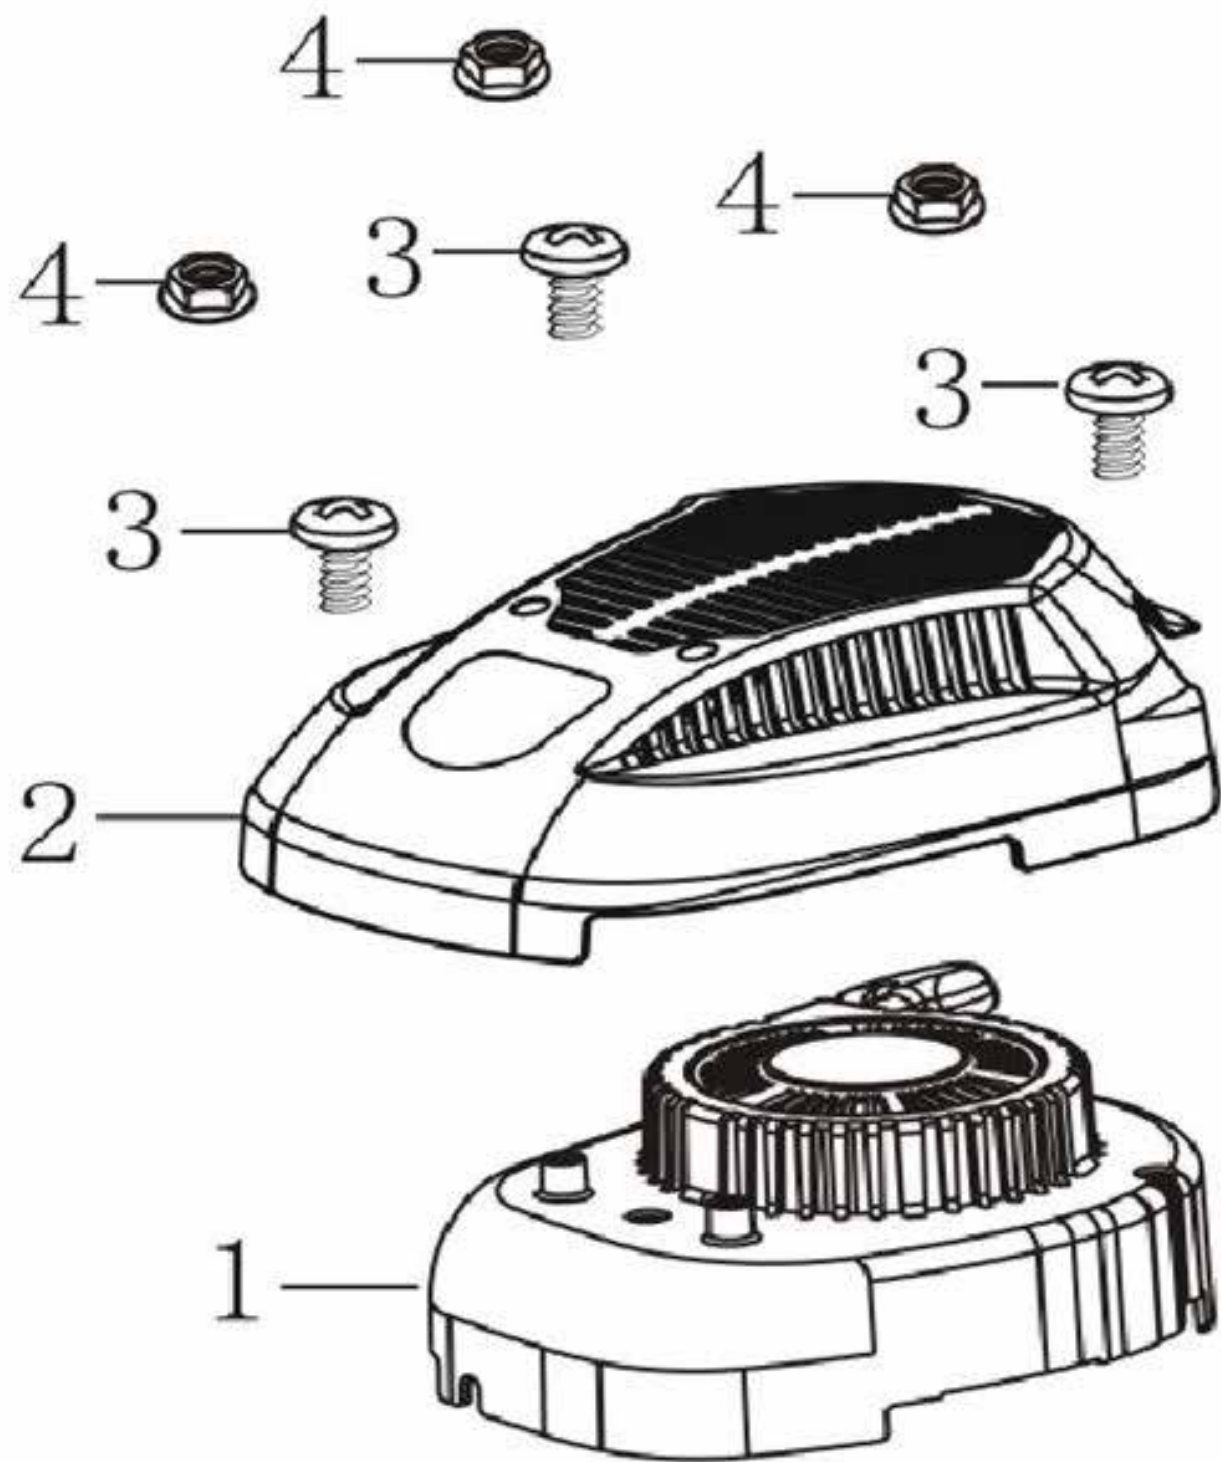

POS	QTY	PARTNUMBER	BESKRIVELSE	DESCRIPTION
1	1	428055	REKYLSTARTER	STARTER SUBASSEMBLY
2	1	428056	MOTORDÆKSEL	HOOD,FAN COVER
3	3	420334	SKRUE 4X10	SCREW 4X10
4	3	427799	FLANGEMØTRIK M6	COLLAR NUT M6