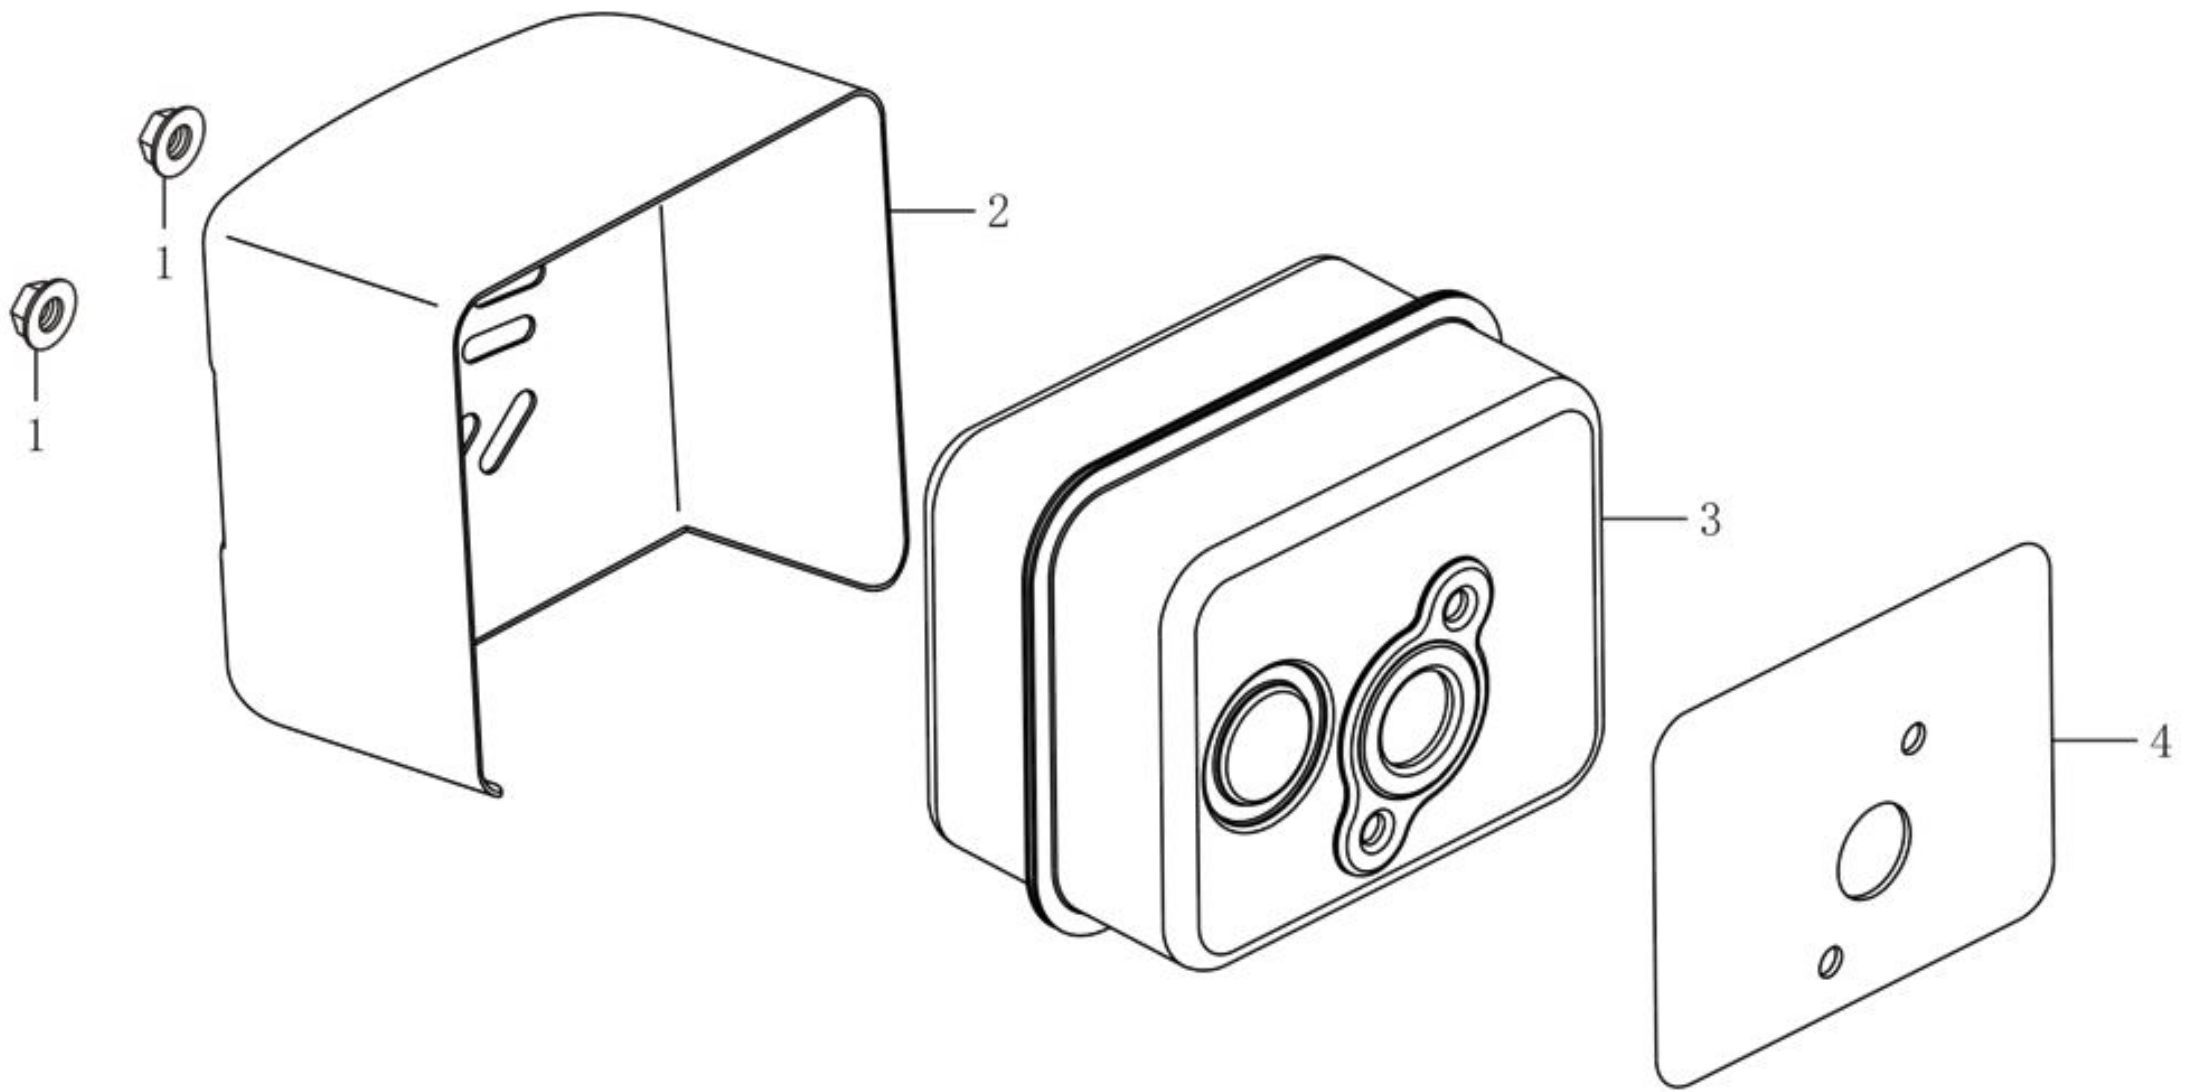

POS	QTY	PARTNUMBER	BESKRIVELSE	DESCRIPTION
1	2	420332	FLANGEMØTRIK M6	COLLAR NUT M6
2	1	428089	UDSTØDNINGSSKÆRM	PROTECTOR COVER,MUFFLER
3	1	428090	UDSTØDNING KOMPLET	MUFFLER ASSY.
4	1	428091	PAKNING FOR UDSTØDNING	GASKET,MUFFLER