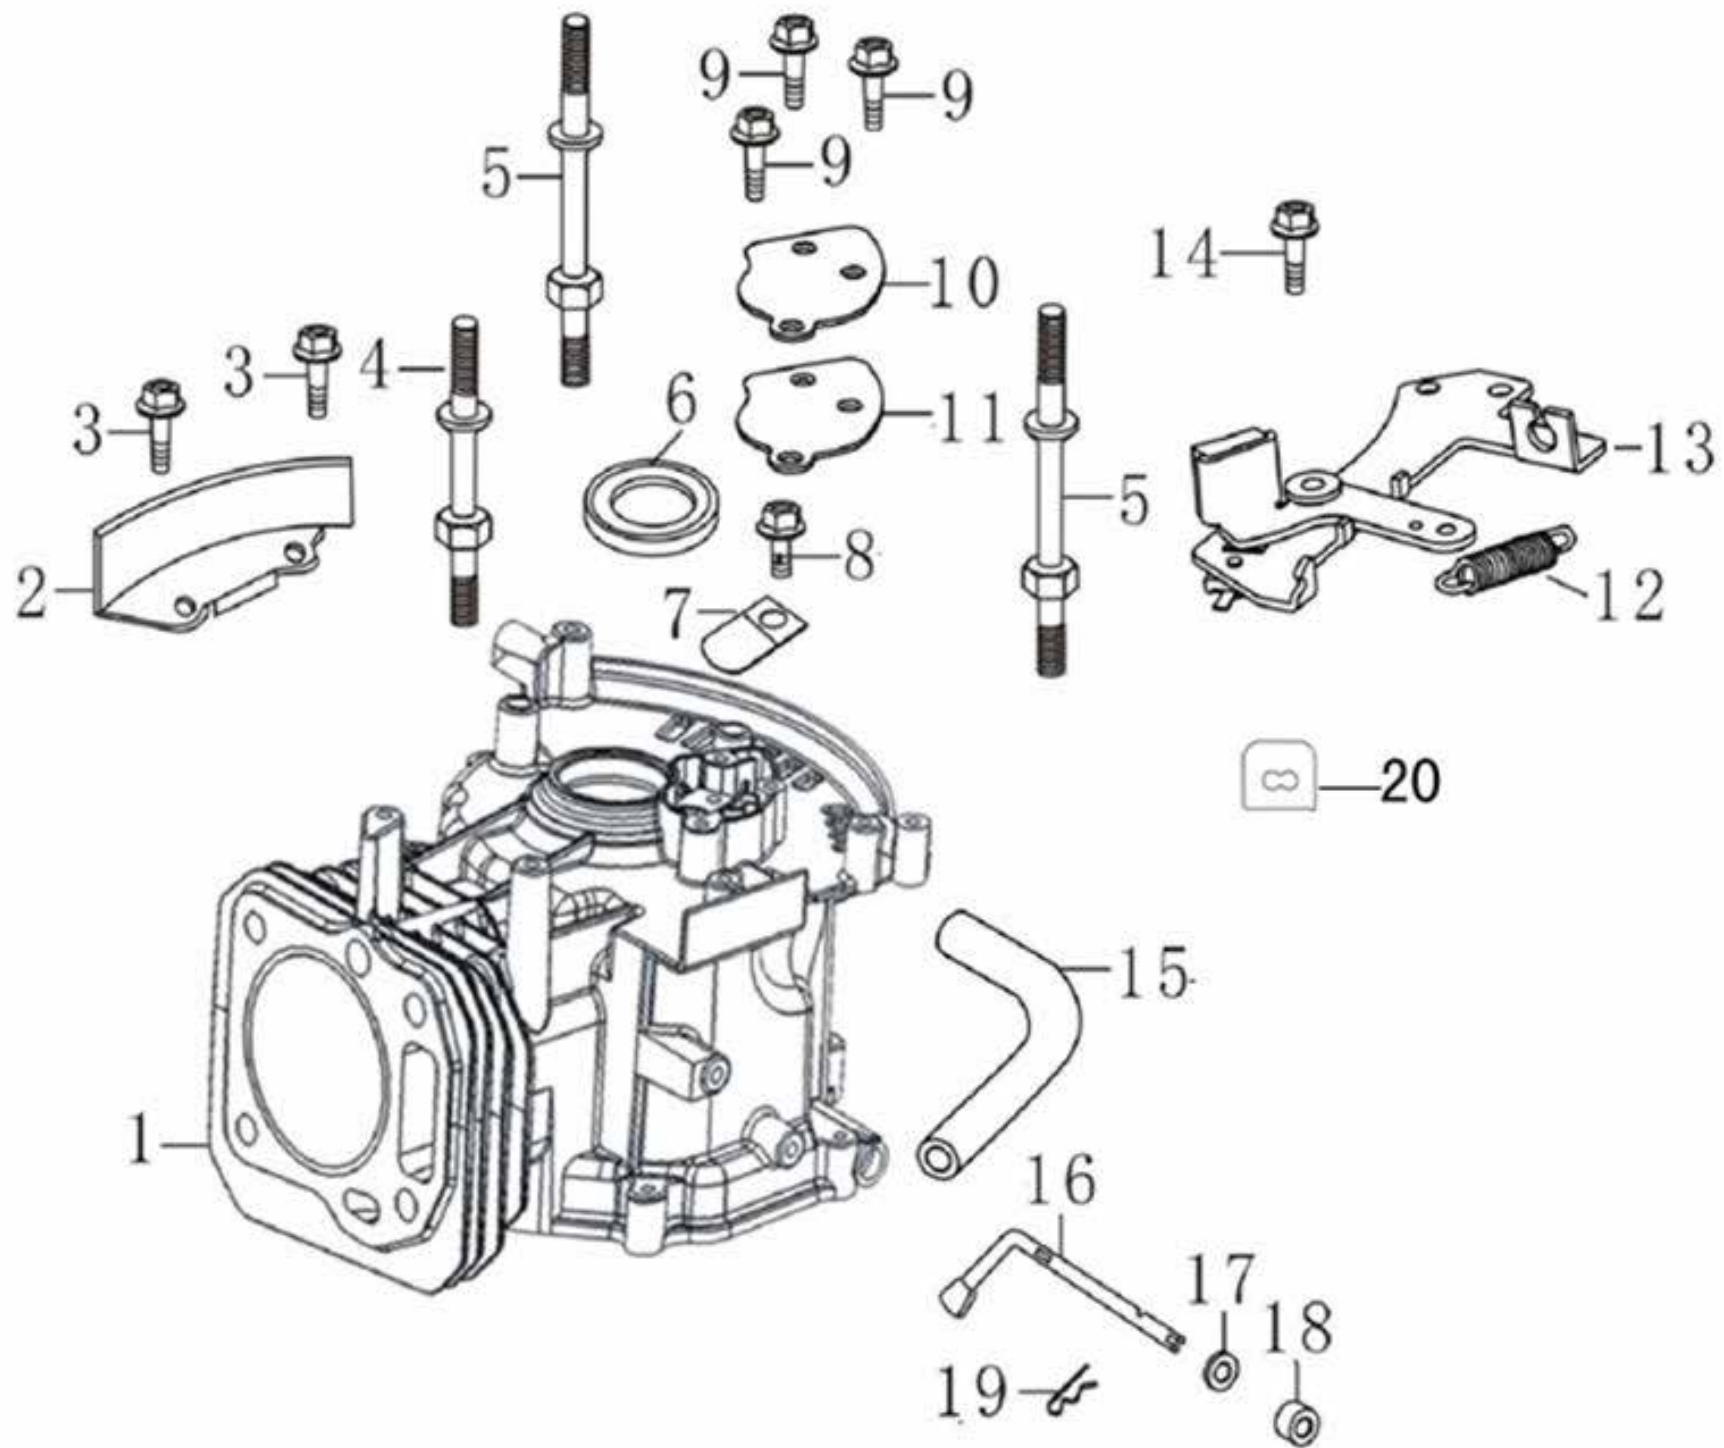

POS	QTY	PARTNUMBER	BESKRIVELSE	DESCRIPTION
1	4	428008	FLANGEBOLT M6x16	BOLT,HEXAGONAL
2	1	428009	VENTILDÆKSEL	COVER COMP. HEAD
3	1	428011	PAKNING FOR VENTILDÆKSEL/TOPSTYKKE	PACKING, HEAD COVER
4	1	40-11294	TÆNDRØR F7RTC	
5	4	428012	FLANGEBOLT M8X55	BOLT, CONNECTING,ROD
6	1	428013	TOPSTYKKE	HEAD COMP?CYLINDER
7	2	428014	PINBOLT M6X95	BOLT, STUD
8	2	428016	PINBOLT M6X103	BOLT, STUD
9	1	428017	PAKNING FOR TOPSTYKKE/CYLINDER	GASKET, CYLINDER
10	2	425808	NOT	KEY

POS	QTY	PARTNUMBER	BESKRIVELSE	DESCRIPTION
1	1	428033	BUNDKAR	CASE COVER
2	6	428034	FLANGEBOLT M8X50	BOLT,FLANGE
3	1	428035	PAKDÅSE 25X41.25X6	OIL SEAL
4	1	428036	PLADE FOR ARM	PLATE,GOVERNOR HOLDER
5	2	428037	TAP M8X10	S
6	1	428038	FLANGEBOLT M6X20	BOLT,FLANGE
7	1	428039	TANDHJUL	GOVERNOR COMP
8	2	425866	NOT 8X14	KEY 8X14
9	1	428040	PAKNING FOR BUNDKAR	PACKING,CASE COVER
10	1	428041	FLANGEBOLT M6X35	BOLT,FLANGE
11	1	428042	OLIEPIND MED RØR KOMPLET	CAP ASSY
12	1	420280	BUNDSKRUE	BOLT
13	1	425811	SKIVE 10X16X1.5	WASHER 10X16X1.5
14	1	428043	DEFLEKTOR GUMMI	RUBBER,OIL DEFLECTOR

POS	QTY	PARTNUMBER	BESKRIVELSE	DESCRIPTION
1	1	425868	STEMPELRINGESÆT	PISTON RING SET
2	1	425869	STEMPEL	PISTON
3	1	425870	KRYDSPIND	CROSSHEAD TUBE
4	2	425874	LÅSERING	LOCKING RING
5	1	428044	PLEJLSTANG MED SKRUER	ROD ASSY.,CONNECTING
6	1	428045	KUGLELEJE 25X52X15	S
7	1	428046	KRUMTAP	CRANKSHAFT COMP
8	1	428047	SKIVE Ø25,4X34X1	WASHER
9	1	428048	NOT 40X4.75X4.75	KEY

POS	QTY	PARTNUMBER	BESKRIVELSE	DESCRIPTION
1	2	425887	ARM	LEVER
2	2	425881	VENTIL	VALVE
3	2	425882	VENTIL	VALVE
4	2	425883	VENTIL	VALVE SPRING
5	1	428049	VENTIL SÆT	VALVE ASSY.
6	1	428050	VENTILSTYR/GUIDEPLADE	PLATE ASSY
7	2	428051	FORBINDELSSESSTANG	ROD,PUSH
8	2	428052	VENTILLØFTER	LIFTER
9	1	428053	KNASTAKSEL KOMPLET	CAMSHAFT ASSY.
10	1	428054	SKIVE Ø14.2X20X1	WASHER