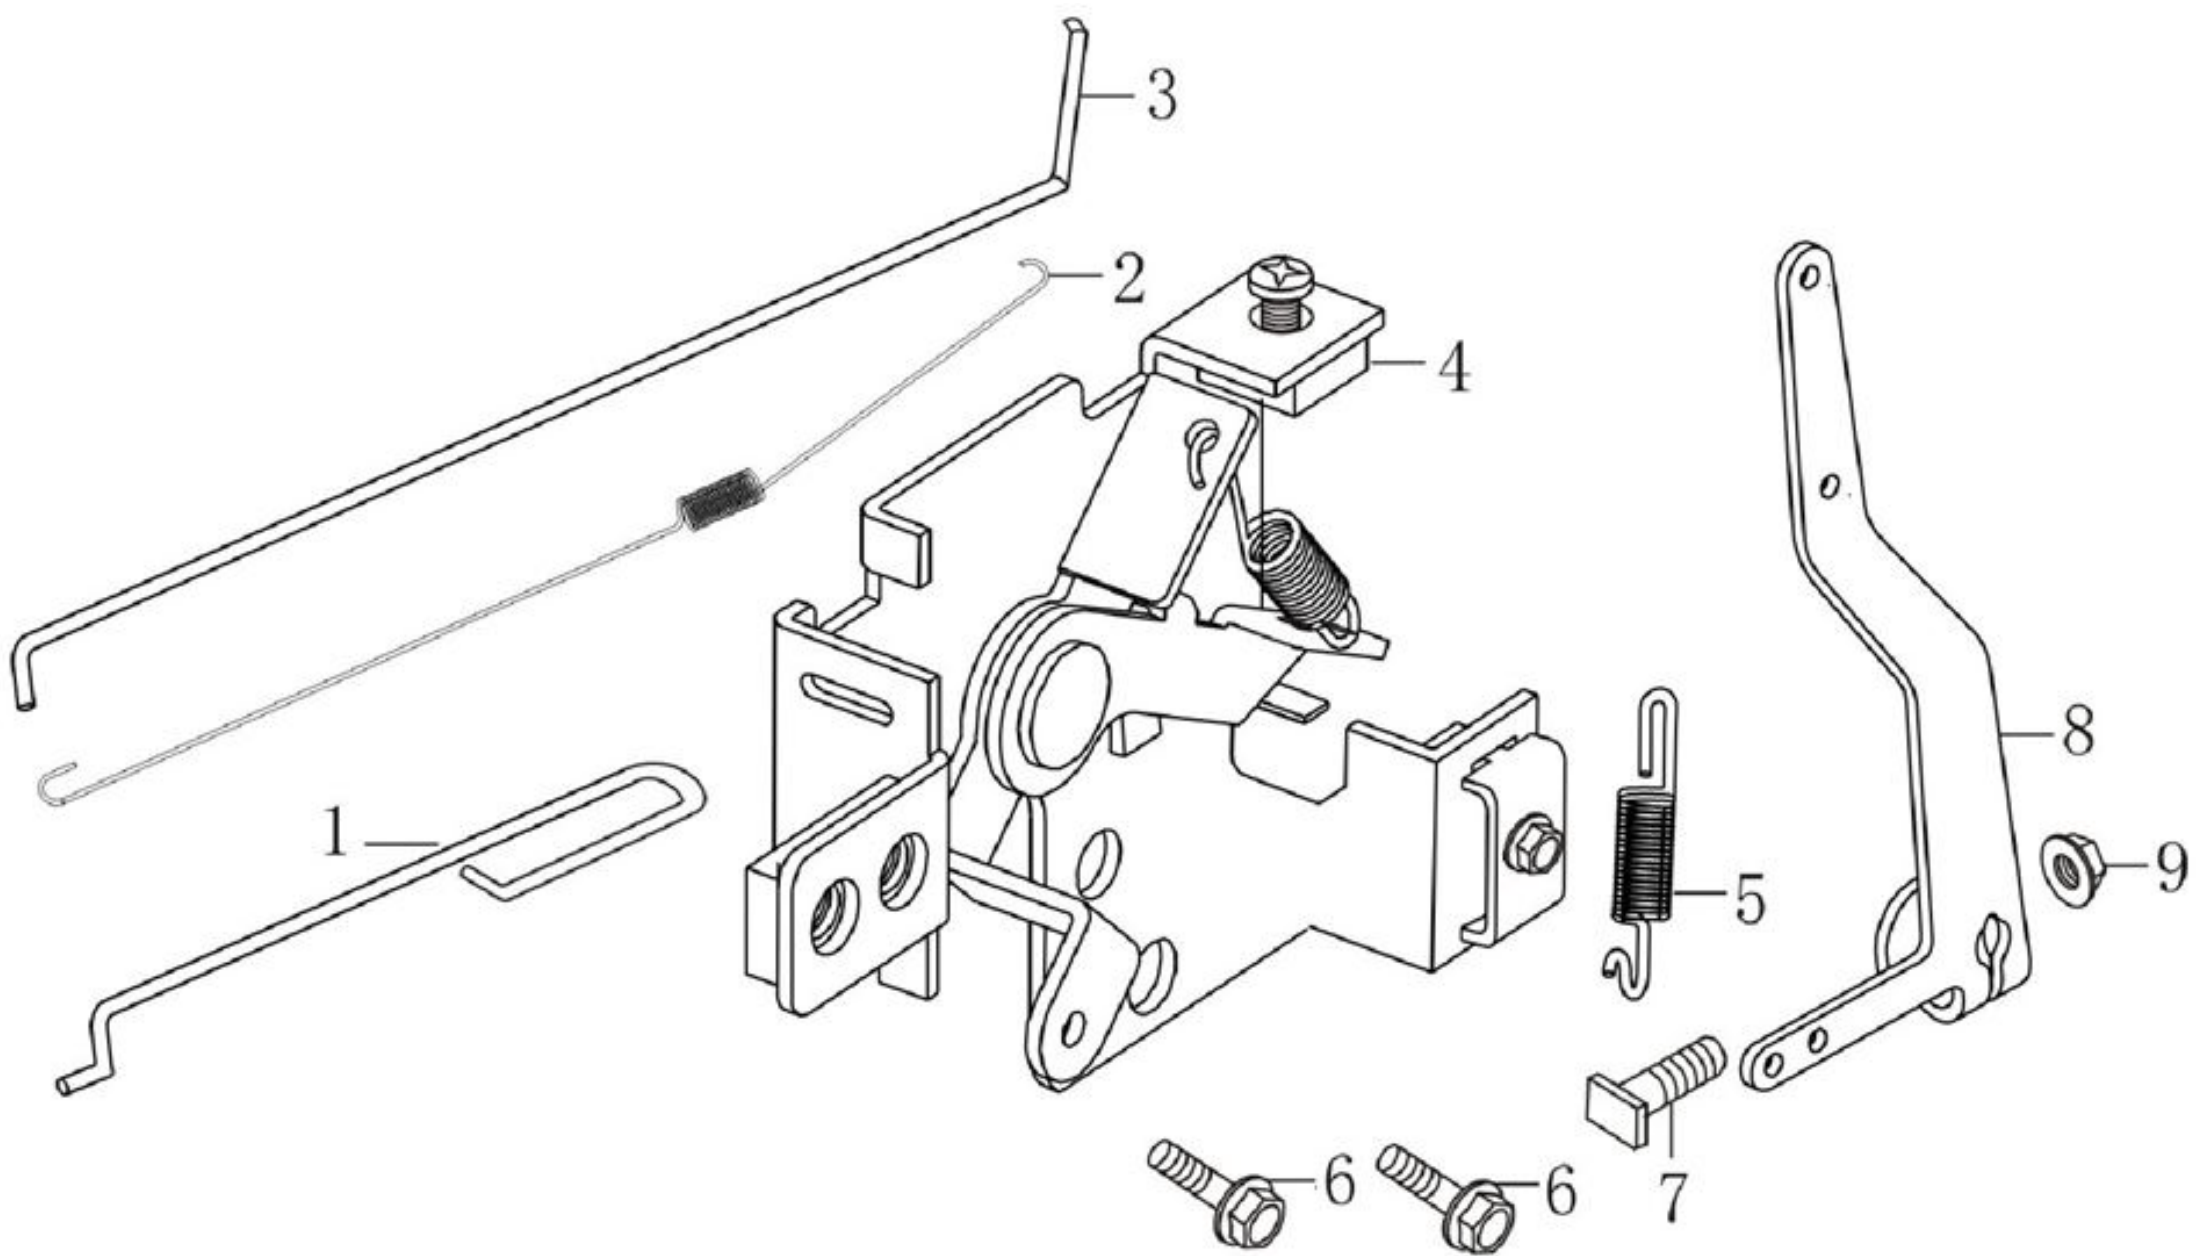

POS	QTY	PARTNUMBER	BESKRIVELSE	DESCRIPTION
1	1	425868	STEMPELRINGESÆT	PISTON RING SET
2	1	425869	STEMPEL	PISTON
3	1	425870	KRYDSPIND	CROSSHEAD TUBE
4	2	425874	LÅSERING	LOCKING RING
5	1	428044	PLEJLSTANG MED SKRUER	ROD ASSY.,CONNECTING
6	1	428045	KUGLELEJE 25X52X15	S
7	1	428046	KRUMTAP	CRANKSHAFT COMP
8	1	428047	SKIVE Ø25,4X34X1	WASHER
9	1	428048	NOT 40X4.75X4.75	KEY

POS	QTY	PARTNUMBER	BESKRIVELSE	DESCRIPTION
1	2	425887	ARM	LEVER
2	2	425881	VENTIL	VALVE
3	2	425882	VENTIL	VALVE
4	2	425883	VENTIL	VALVE SPRING
5	1	428049	VENTIL SÆT	VALVE ASSY.
6	1	428050	VENTILSTYR/GUIDEPLADE	PLATE ASSY
7	2	428051	FORBINDELSSESSTANG	ROD,PUSH
8	2	428052	VENTILLØFTER	LIFTER
9	1	428053	KNASTAKSEL KOMPLET	CAMSHAFT ASSY.
10	1	428054	SKIVE Ø14.2X20X1	WASHER

POS	QTY	PARTNUMBER	BESKRIVELSE	DESCRIPTION
1	1	428063	TÆNDSPOLE	COIL ASSY.,IGNITION
2	1	428028	FLANGEBOLT M6X22	BOLT,FLANGE
3	1	428064	SVINGHJUL KOMPLET	FLYWHEEL COMP
4	1	428065	BLÆSEHJUL	FAN,COOLING
5	1	428066	STARTTRISSE	PULLEY,STARTER
6	1	425928	MØTRIK SPECIAL	NUT SPECIAL
7	2	428037	TAP M8X10	S
8	1	428067	STARTER MOTOR	STARTER MOTOR
9	2	428068	FLANGEBOLT M6X28	BOLT,FLANGE
10	1	428069	LEDNING	CABLE ASSY.,STARTING
11	1	428071	LEDNING	CABLE ASSY.,STARTING
13	1	428072	LADESPOLE	COIL ASSY.,CHARGE
14	2	428028	FLANGEBOLT M6X22	BOLT,FLANGE
15	1	425876	STRIP	STRIP
16	1	428073	BESLAG FOR LADESPOLE	PLATE,GUIDE
17	1	428074	TÆNDRØRSHÆTTE	CAP ASSY.,NOISE SUPPRESSOR

POS	QTY	PARTNUMBER	BESKRIVELSE	DESCRIPTION
1	1	428082	FORBINDELSSESSTANG FOR GAS	ROD,THROTTLE
2	1	428083	RETURFJEDER FOR GAS	SPRING,THROTTLE RETURN
3	1	428084	FORBINDELSSESSTANG	ROD,GOVERNOR
4	1	428085	VENTILLØFTER	LIFTER , VALVE
5	1	428086	FJEDER	SPRING, GOVERNOR
6	2	428087	FLANGEBOLT M6X12	BOLT,FLANGE
7	1	420337	BOLT (SPECIEL) M6X25	BOLT M6X25
8	1	428088	ARM	ARM,GOVERNOR
9	1	420332	FLANGEMØTRIK M6	COLLAR NUT M6