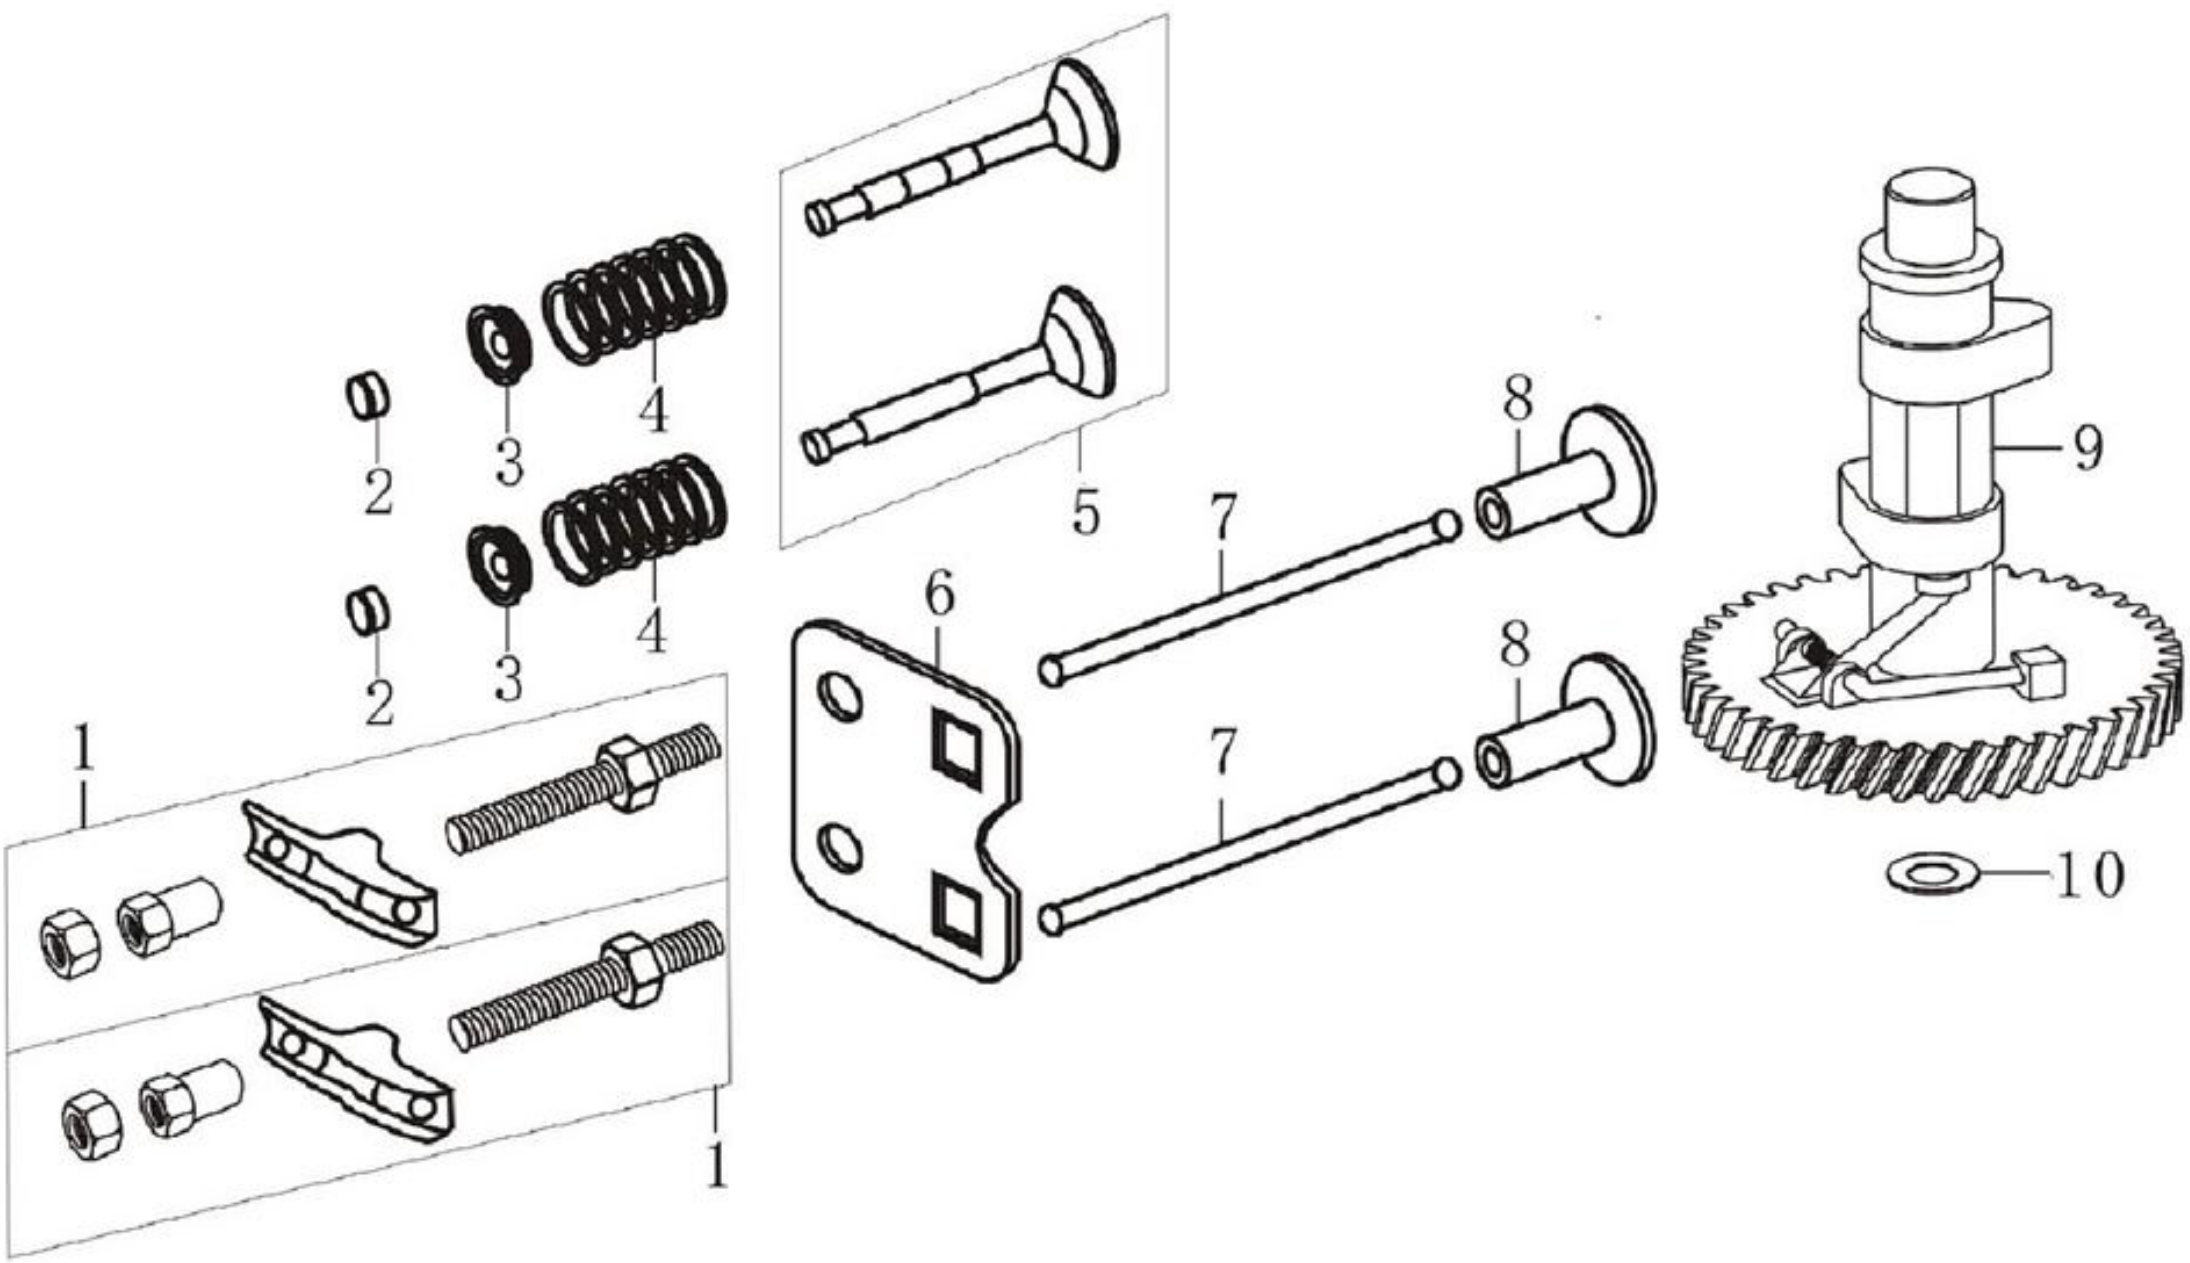

POS	QTY	PARTNUMBER	BESKRIVELSE	DESCRIPTION
1	4	428008	FLANGEBOLT M6x16	BOLT,HEXAGONAL
2	1	428009	VENTILDÆKSEL	COVER COMP. HEAD
3	1	428011	PAKNING FOR VENTILDÆKSEL/TOPSTYKKE	PACKING, HEAD COVER
4	1	40-11294	TÆNDRØR F7RTC	
5	4	428012	FLANGEBOLT M8X55	BOLT, CONNECTING,ROD
6	1	428013	TOPSTYKKE	HEAD COMP?CYLINDER
7	2	428014	PINBOLT M6X95	BOLT, STUD
8	2	428016	PINBOLT M6X103	BOLT, STUD
9	1	428017	PAKNING FOR TOPSTYKKE/CYLINDER	GASKET, CYLINDER
10	2	425808	NOT	KEY

POS	QTY	PARTNUMBER	BESKRIVELSE	DESCRIPTION
1	1	428033	BUNDKAR	CASE COVER
2	6	428034	FLANGEBOLT M8X50	BOLT,FLANGE
3	1	428035	PAKDÅSE 25X41.25X6	OIL SEAL
4	1	428036	PLADE FOR ARM	PLATE,GOVERNOR HOLDER
5	2	428037	TAP M8X10	S
6	1	428038	FLANGEBOLT M6X20	BOLT,FLANGE
7	1	428039	TANDHJUL	GOVERNOR COMP
8	2	425866	NOT 8X14	KEY 8X14
9	1	428040	PAKNING FOR BUNDKAR	PACKING,CASE COVER
10	1	428041	FLANGEBOLT M6X35	BOLT,FLANGE
11	1	428042	OLIEPIND MED RØR KOMPLET	CAP ASSY
12	1	420280	BUNDSKRUE	BOLT
13	1	425811	SKIVE 10X16X1.5	WASHER 10X16X1.5
14	1	428043	DEFLEKTOR GUMMI	RUBBER,OIL DEFLECTOR

POS	QTY	PARTNUMBER	BESKRIVELSE	DESCRIPTION
1	1	425868	STEMPELRINGESÆT	PISTON RING SET
2	1	425869	STEMPEL	PISTON
3	1	425870	KRYDSPIND	CROSSHEAD TUBE
4	2	425874	LÅSERING	LOCKING RING
5	1	428044	PLEJLSTANG MED SKRUER	ROD ASSY.,CONNECTING
6	1	428045	KUGLELEJE 25X52X15	S
7	1	428046	KRUMTAP	CRANKSHAFT COMP
8	1	428047	SKIVE Ø25,4X34X1	WASHER
9	1	428048	NOT 40X4.75X4.75	KEY

POS	QTY	PARTNUMBER	BESKRIVELSE	DESCRIPTION
1	2	425887	ARM	LEVER
2	2	425881	VENTIL	VALVE
3	2	425882	VENTIL	VALVE
4	2	425883	VENTIL	VALVE SPRING
5	1	428049	VENTIL SÆT	VALVE ASSY.
6	1	428050	VENTILSTYR/GUIDEPLADE	PLATE ASSY
7	2	428051	FORBINDELSSESSTANG	ROD,PUSH
8	2	428052	VENTILLØFTER	LIFTER
9	1	428053	KNASTAKSEL KOMPLET	CAMSHAFT ASSY.
10	1	428054	SKIVE Ø14.2X20X1	WASHER