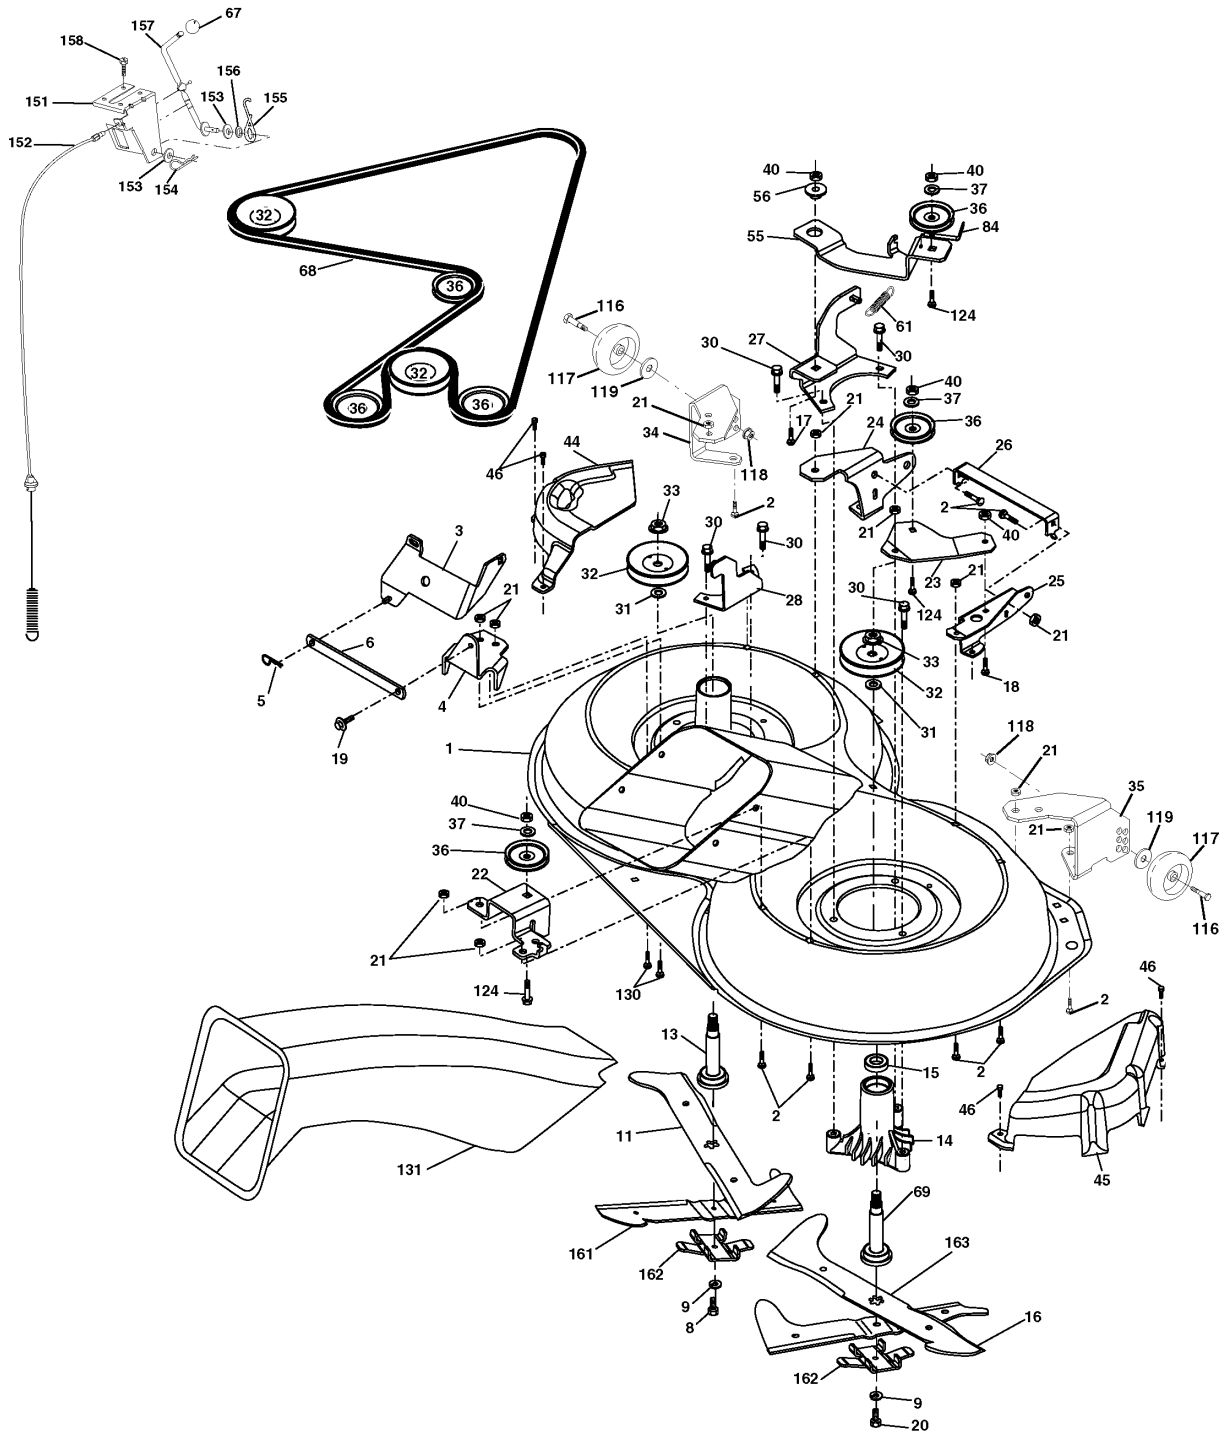

REPAIR PARTS

TRACTOR- -MODEL NO.LT2114CM (J2114CMA) PRODUCT NO. 954 13 00-91
MOWER

Référence	Numéro de Pièce	Description	Remarque	QTÉ Kit équipement
1	532 16 55-52	CARTER		1
2	872 14 05-06	BOULON		1
3	532 16 55-69	SUPPORT		1
4	532 16 55-58	SUPPORT		1
5	532 12 46-70	CIRCLIPS		1
6	532 16 55-57	BARRE		1
8	532 18 17-12	BOULON		1
9	810 03 06-00	RONDELLE		1
11	532 17 00-37	COUTEAU		1
13	532 13 76-45	ARBRE		1
14	532 12 87-74	CARTER		1
15	532 11 04-85	ROULEMENT		1
16	532 17 00-38	COUTEAU		1
17	872 14 06-10	BOULON		1
18	872 11 06-06	BOULON		1
19	532 13 28-27	BOULON		1
20	532 18 17-13	BOULON		1
21	873 68 05-00	ÉCROU		1
22	532 16 52-43	SUPPORT		1
23	532 16 54-46	PLAQUE		1
24	532 16 52-42	SUPPORT		1
25	532 16 52-44	SUPPORT		1
26	532 16 52-37	BARRE		1
27	532 16 55-68	SUPPORT		1
28	532 16 55-67	SUPPORT		1
30	532 17 39-84	VIS		1
31	532 12 99-63	RONDELLE		1
32	532 15 35-31	POULIE		1
33	532 17 83-42	ÉCROU		1
34	532 16 52-39	SUPPORT		1
35	532 16 52-38	SUPPORT		1
36	532 14 67-63	POULIE		1
37	819 13 13-16	RONDELLE		1
40	873 68 06-00	ÉCROU		1
44	532 17 55-38	CARTER		1
45	532 17 55-39	CARTER		1
46	532 13 77-29	VIS		1
55	532 16 54-45	LEVIER		1
56	532 16 57-23	RONDELLE D'ESPACEMENT		1
61	532 16 59-45	RESSORT		1
67	532 10 69-32	BOUTON		1
68	532 18 02-17	COURROIE		1
69	532 16 54-82	ARBRE		1
84	532 15 60-85	GUIDE DE COURROIE		1
116	532 18 42-19	BOULON		1
117	532 13 39-57	ROUE		1
118	873 93 06-00	ÉCROU		1
119	819 12 14-14	RONDELLE		1
124	872 11 06-12	BOULON		1
130	872 11 05-06	BOULON		1
131	532 16 56-61	TUBE		1
151	532 16 96-70	SUPPORT		1
152	532 17 60-74	CÂBLE		1
153	532 16 96-74	RONDELLE		1
154	532 16 96-75	GOUPILLE		1
155	532 16 96-71	RESSORT		1
156	532 16 96-72	RONDELLE D'ESPACEMENT		1
157	532 16 96-69	COMMANDE		1
158	817 72 04-08	VIS		1
161	532 18 04-18	COUTEAU		1
162	532 18 60-13	ADAPTATEUR		1
163	532 18 04-19	COUTEAU		1
--	532 18 18-57	CARTER		1
--	532 18 18-58	CARTER		1
--	532 18 17-65	CARTER		1