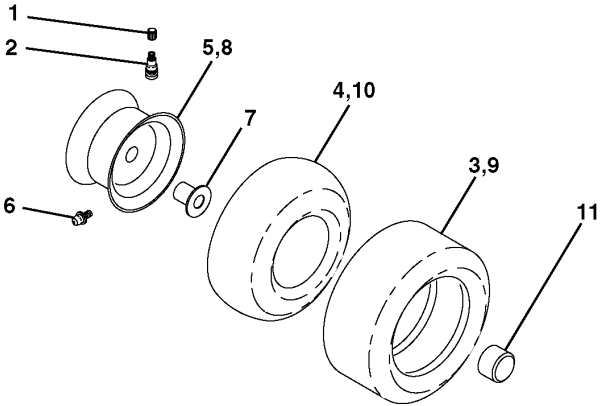

REPAIR PARTS

TRACTOR- -MODEL NO.LT2114CM (J2114CMA) PRODUCT NO. 954 13 00-91
MOWER LIFT

LEVAGE DE TONDEUSE / LEVAGE DE L'UNITÉ DE COUPE LT 2114 CM, J2114CMA, 954130091, 2003-01

Référence	Numéro de Pièce	Description	Remarque	QTÉ Kit équipement
1	532 15 94-60	CÂBLE		1
2	532 15 94-71	LEVIER		1
3	532 10 57-67	GOUPILLE		1
4	812 00 00-02	CIRCLIPS		1
5	819 21 16-21	RONDELLE		1
6	532 12 01-83	ROULEMENT		1
7	532 12 56-31	POIGNÉE		1
8	532 12 45-26	BOUTON		1
11	532 16 58-29	BARRE		1
12	532 16 58-31	BARRE		1
13	532 12 46-70	CIRCLIPS		1
15	532 17 32-88	MAILLON		1
16	873 35 08-00	ÉCROU		1
17	532 17 56-89	SUPPORT		1
18	873 80 08-00	ÉCROU		1
19	532 13 98-68	LEVIER		1
20	532 16 35-52	COLLIER DE SERRAGE		1
23	532 11 08-07	ÉCROU		1
24	819 13 10-16	RONDELLE		1
25	532 12 48-74	RESSORT		1
26	532 16 94-84	GOUPILLE		1
27	532 12 69-71	LEVIER		1
28	873 35 06-00	ÉCROU		1
29	532 13 80-57	BOUTON		1
30	532 15 02-33	PIECE DE REGLAGE		1
31	532 16 98-65	ROULEMENT		1
32	873 54 06-00	ÉCROU		1
36	532 15 50-97	INDICATEUR		1
37	532 12 39-35	BOUCHON		1
38	817 06 05-16	VIS		1
40	819 11 24-10	RONDELLE		1
41	532 12 39-34	INDICATEUR		1
49	532 14 52-12	ÉCROU		1
50	532 11 04-52	ÉCROU		1

REPAIR PARTS

TRACTOR- -MODEL NO.LT2114CM (J2114CMA) PRODUCT NO. 954 13 00-91

WHEELS & TIRES

Référence	Numéro de Pièce	Description	Remarque	QTÉ Kit équipement
1	532 05 91-92	CHAPE		1
2	532 06 51-39	RACCORD		1
3	532 10 62-22	PNEU		1
4	532 05 99-04	TUYAU		1
5	532 13 83-36	PIGNON DE CHAÎNE		1
6	532 12 49-57	RACCORD		1
7	532 12 49-59	ROULEMENT		1
8	532 13 83-37	PIGNON DE CHAÎNE		1
9	532 12 46-35	PNEU		1
10	532 12 49-26	TUYAU		1
11	532 17 50-39	ENJOLIVEUR		1
--	532 14 43-34	JOINT		1