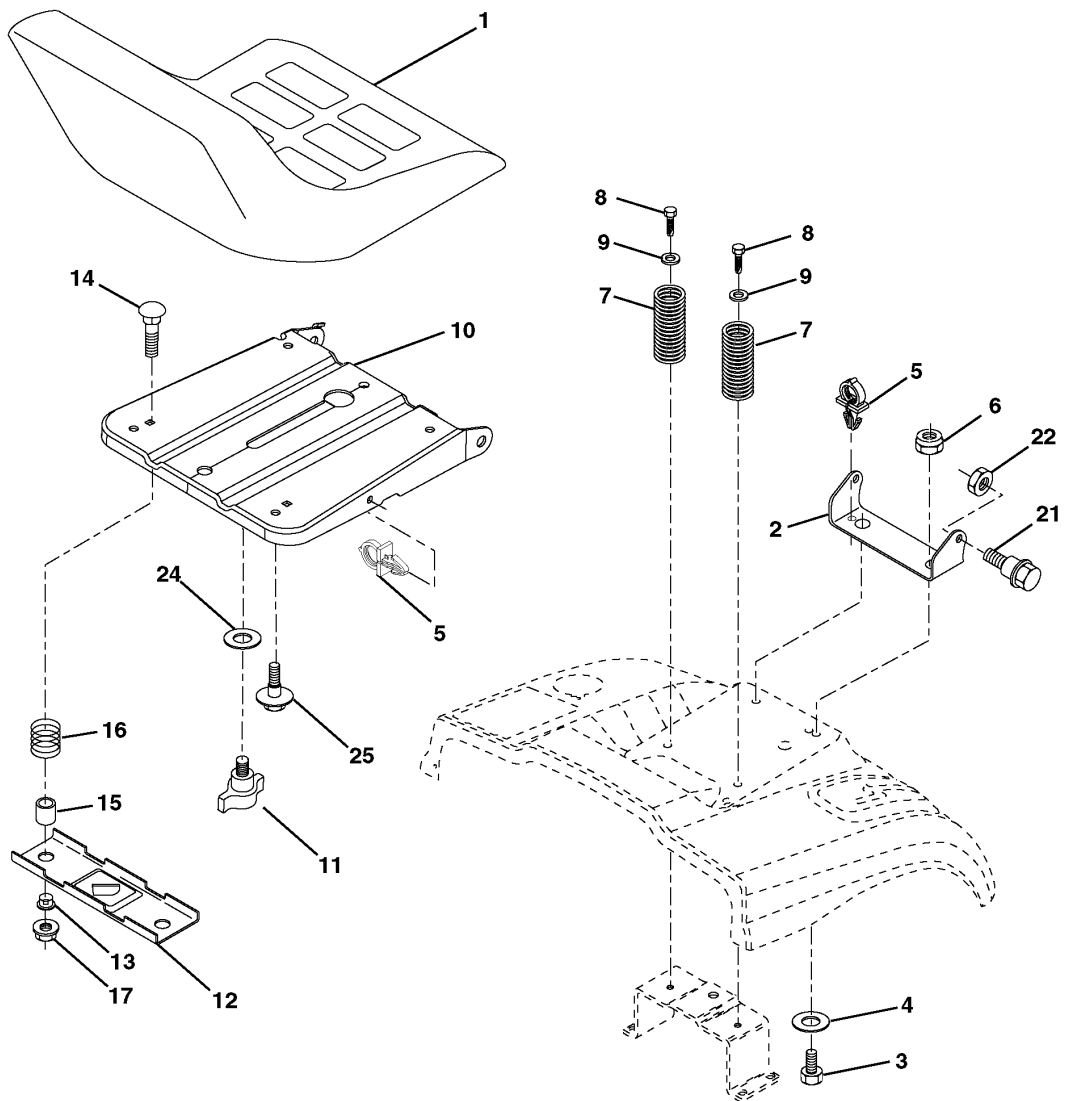

REPAIR PARTS

TRACTOR- -MODEL NO.LT2114CM (J2114CMA) PRODUCT NO. 954 13 00-91

WHEELS & TIRES

Référence	Numéro de Pièce	Description	Remarque	QTÉ Kit équipement
1	532 05 91-92	CHAPE		1
2	532 06 51-39	RACCORD		1
3	532 10 62-22	PNEU		1
4	532 05 99-04	TUYAU		1
5	532 13 83-36	PIGNON DE CHAÎNE		1
6	532 12 49-57	RACCORD		1
7	532 12 49-59	ROULEMENT		1
8	532 13 83-37	PIGNON DE CHAÎNE		1
9	532 12 46-35	PNEU		1
10	532 12 49-26	TUYAU		1
11	532 17 50-39	ENJOLIVEUR		1
--	532 14 43-34	JOINT		1

REPAIR PARTS

TRACTOR- -MODEL NO.LT2114CM (J2114CMA) PRODUCT NO. 954 13 00-91
SEAT ASSEMBLY

Référence	Numéro de Pièce	Description	Remarque	QTÉ Kit équipement
1	532 14 01-17	SIÈGE		1
2	532 14 05-51	SUPPORT		1
3	871 11 06-16	VIS		1
4	819 13 16-10	RONDELLE		1
5	532 14 50-06	COLLIER DE SERRAGE		1
6	873 80 06-00	ÉCROU		1
7	532 12 41-81	RESSORT		1
8	817 00 06-16	VIS		1
9	819 13 16-14	RONDELLE		1
10	532 18 24-93	SUPPORT		1
11	532 16 63-69	ÉCROU PAPILLON		1
12	532 12 12-46	SUPPORT		1
13	532 12 12-48	DOUILLE		1
14	872 05 04-12	BOULON		1
15	532 13 43-00	RONDELLE D'ESPACEMENT		1
16	532 12 12-50	RESSORT		1
17	532 12 39-76	ECROU		1
21	532 17 18-52	BOULON		1
22	873 80 05-00	LOCK NUT		1
24	819 17 19-12	RONDELLE		1
25	532 12 70-18	BOULON		1