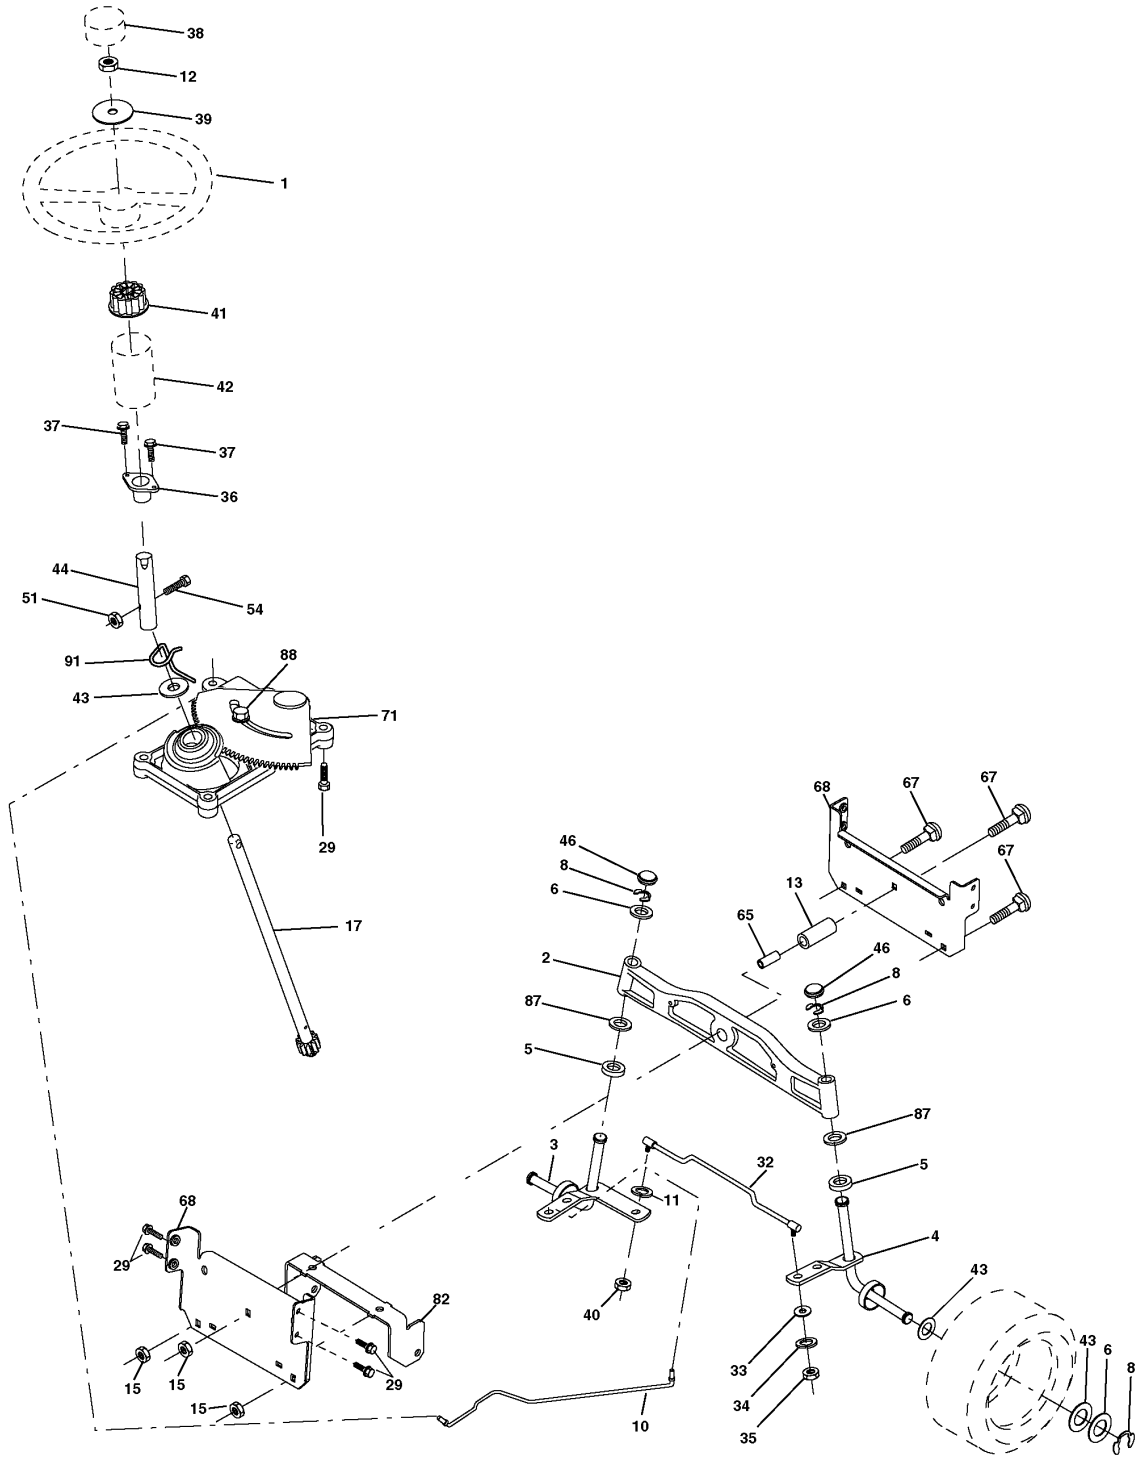

REPAIR PARTS

TRACTOR- -MODEL NO.LT2114CM (J2114CMA) PRODUCT NO. 954 13 00-91
DECALS

Référence	Numéro de Pièce	Description	Remarque	QTÉ Kit équipement
1	532 14 54-98	DECAL		1
2	532 18 04-31	DECAL		1
3	532 18 39-29	DECAL		1
4	532 18 39-33	DECAL		1
5	532 18 51-85	DECAL		1
6	532 18 04-32	DECAL		1
7	532 16 29-27	DECAL		1
8	532 18 39-31	DECAL		1
9	532 18 39-30	DECAL		1
10	532 14 50-05	DECAL		1
11	532 18 21-66	DECAL		1
12	532 15 97-37	DECAL		1
13	532 18 04-35	DECAL		1
14	532 15 97-36	DECAL		1
17	532 14 08-37	DECAL		1
18	532 18 39-32	DECAL		1
19	532 18 26-21	DECAL		1
21	532 16 62-86	DECAL		1
--	532 13 83-11	DECAL		1
--	532 18 10-91	PLAQUE		1
--	532 18 10-90	PLAQUE		1
--	532 18 26-21	DECAL		1
--	532 18 39-50	MANUAL D'UTILISATION		1
--	532 18 39-51	MANUAL D'UTILISATION		1

REPAIR PARTS

TRACTOR- -MODEL NO.LT2114CM (J2114CMA) PRODUCT NO. 954 13 00-91
STEERING ASSEMBLY

Référence	Numéro de Pièce	Description	Remarque	QTÉ Kit équipement
1	532 17 20-92	VOLANT		1
2	532 17 23-93	ARBRE		1
3	532 16 98-40	AXE		1
4	532 16 98-39	AXE		1
5	532 12 49-31	RONDELLE		1
6	532 12 17-48	RONDELLE		1
8	812 00 00-29	CIRCLIPS		1
10	532 17 51-21	BARRE		1
11	810 04 06-00	RONDELLE		1
12	873 94 08-00	ÉCROU		1
13	532 13 65-18	TUBE		1
15	532 14 52-12	ÉCROU		1
17	532 18 06-41	ARBRE		1
29	817 06 06-12	VIS		1
32	532 17 01-62	BARRE		1
33	819 11 12-16	RONDELLE		1
34	810 04 05-00	RONDELLE		1
35	873 54 05-00	ÉCROU		1
36	532 15 50-99	BUSHING		1
37	532 15 29-27	VIS		1
38	532 17 20-93	CARTER		1
39	819 18 24-11	RONDELLE		1
40	532 12 47-01	ÉCROU		1
41	532 15 99-45	ADAPTATEUR		1
42	532 16 96-33	DOUILLE		1
43	532 12 17-49	RONDELLE		1
44	532 18 06-40	ARBRE		1
46	532 12 12-32	ENJOLIVEUR		1
51	873 54 04-00	ÉCROU		1
54	871 13 04-20	BOULON		1
65	532 16 03-67	RONDELLE D'ESPACEMENT		1
67	872 14 06-18	BOULON		1
68	532 16 98-27	ARBRE		1
71	532 17 51-46	BOITIER DE DIRECTION		1
82	532 16 98-35	SUPPORT		1
87	532 17 39-66	RONDELLE		1
88	532 17 51-18	BOULON		1
91	532 17 55-53	RESSORT		1