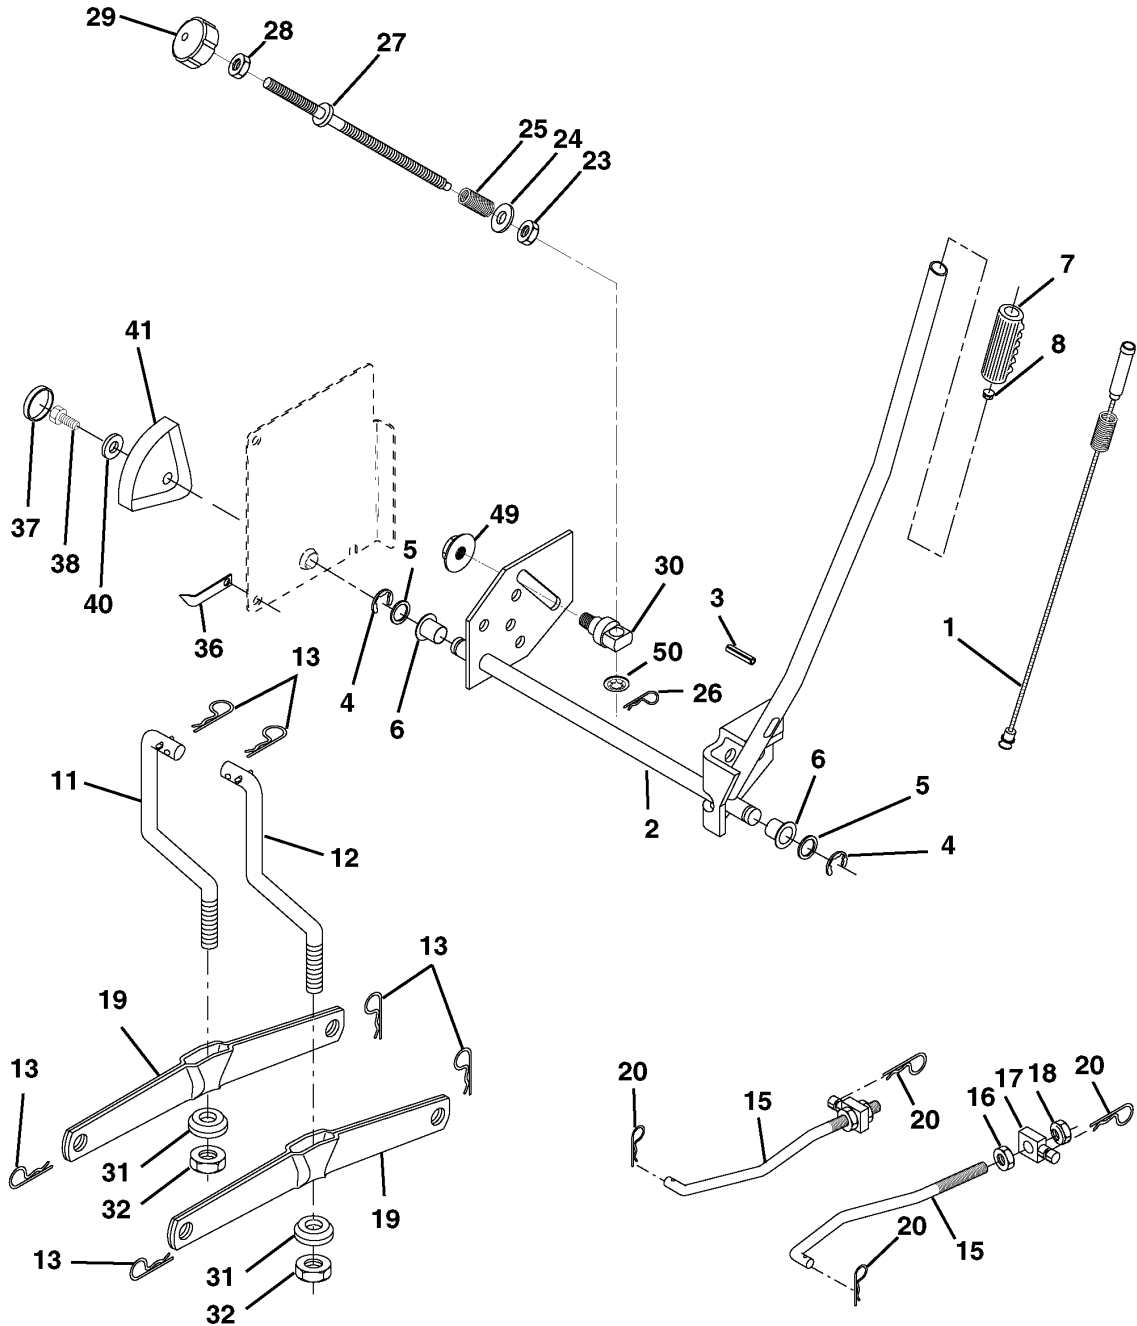

REPAIR PARTS

TRACTOR- -MODEL NO.LT2114CM (J2114CMA) PRODUCT NO. 954 13 00-91
MOWER LIFT

LEVAGE DE TONDEUSE / LEVAGE DE L'UNITÉ DE COUPE LT 2114 CM, J2114CMA, 954130091, 2003-01

Référence	Numéro de Pièce	Description	Remarque	QTÉ Kit équipement
1	532 15 94-60	CÂBLE		1
2	532 15 94-71	LEVIER		1
3	532 10 57-67	GOUPILLE		1
4	812 00 00-02	CIRCLIPS		1
5	819 21 16-21	RONDELLE		1
6	532 12 01-83	ROULEMENT		1
7	532 12 56-31	POIGNÉE		1
8	532 12 45-26	BOUTON		1
11	532 16 58-29	BARRE		1
12	532 16 58-31	BARRE		1
13	532 12 46-70	CIRCLIPS		1
15	532 17 32-88	MAILLON		1
16	873 35 08-00	ÉCROU		1
17	532 17 56-89	SUPPORT		1
18	873 80 08-00	ÉCROU		1
19	532 13 98-68	LEVIER		1
20	532 16 35-52	COLLIER DE SERRAGE		1
23	532 11 08-07	ÉCROU		1
24	819 13 10-16	RONDELLE		1
25	532 12 48-74	RESSORT		1
26	532 16 94-84	GOUPILLE		1
27	532 12 69-71	LEVIER		1
28	873 35 06-00	ÉCROU		1
29	532 13 80-57	BOUTON		1
30	532 15 02-33	PIECE DE REGLAGE		1
31	532 16 98-65	ROULEMENT		1
32	873 54 06-00	ÉCROU		1
36	532 15 50-97	INDICATEUR		1
37	532 12 39-35	BOUCHON		1
38	817 06 05-16	VIS		1
40	819 11 24-10	RONDELLE		1
41	532 12 39-34	INDICATEUR		1
49	532 14 52-12	ÉCROU		1
50	532 11 04-52	ÉCROU		1