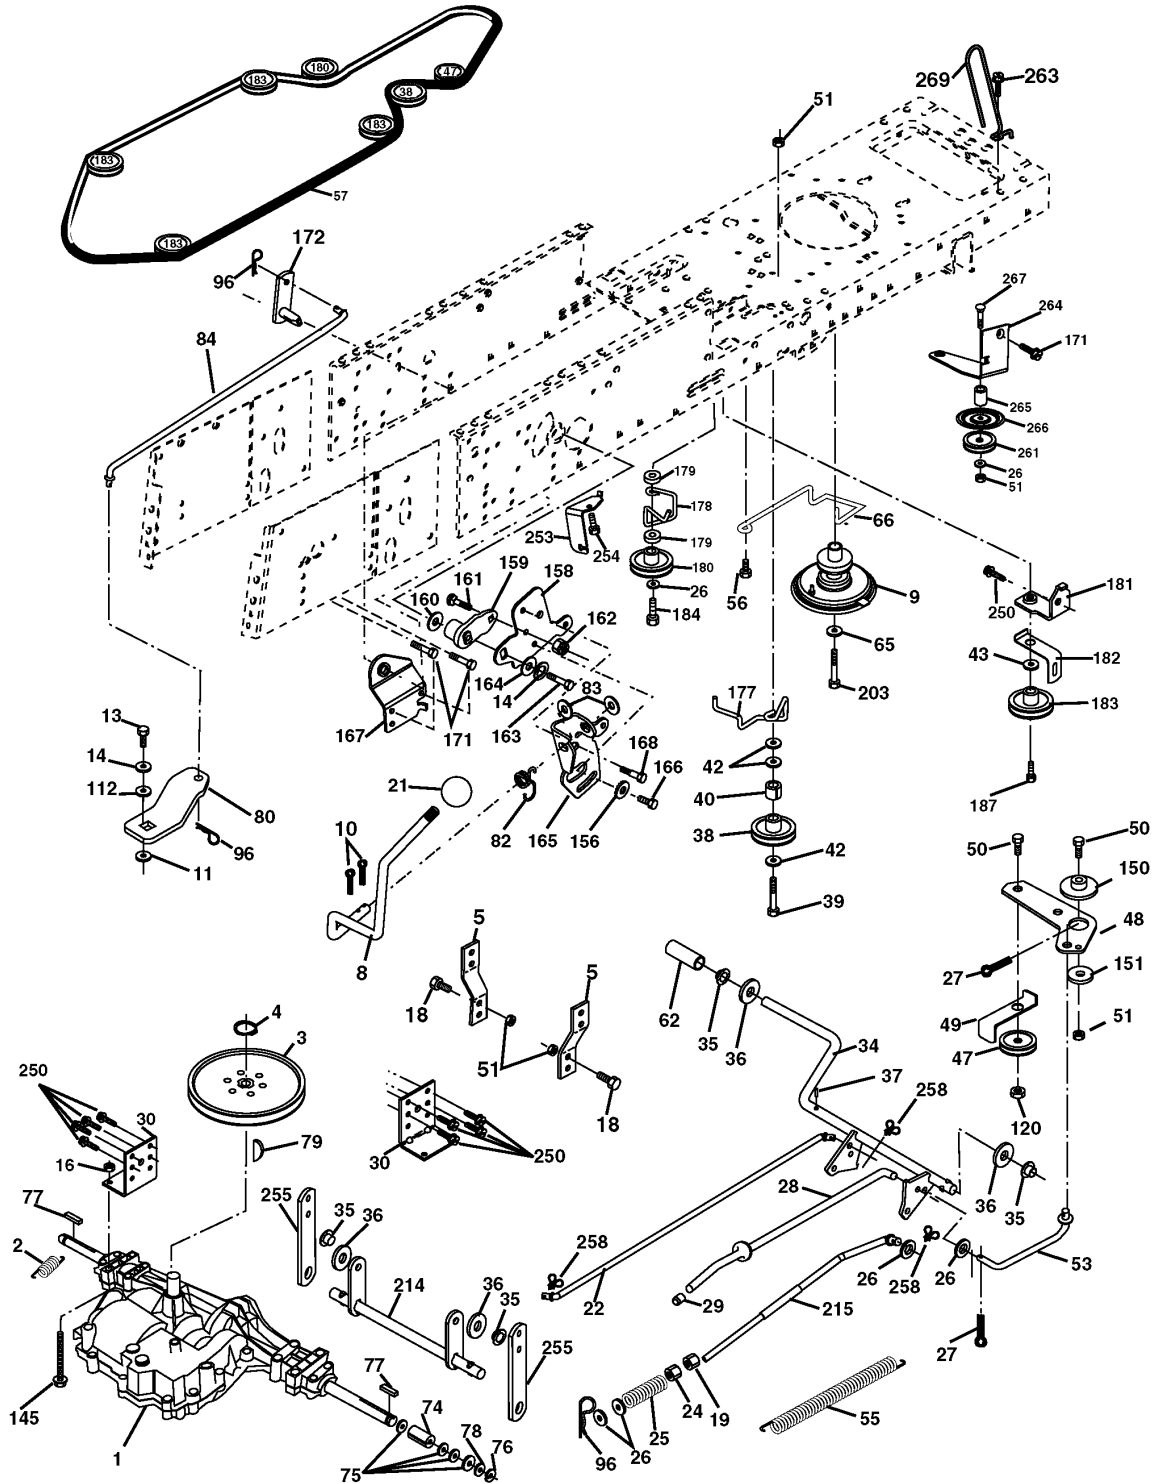

REPAIR PARTS

TRACTOR- -MODEL NO.LT2114CM (J2114CMA) PRODUCT NO. 954 13 00-91 DRIVE

ENTRAINEMENT

LT 2114 CM, J2114CMA, 954130091, 2003-01

Référence	Numéro de Pièce	Description	Remarque	QTÉ Kit équipement
2	532 14 66-82	RESSORT		1
3	532 16 59-99	POULIE		1
4	812 00 00-28	COLLIER DE SERRAGE		1
5	532 12 15-20	SUPPORT		1
8	532 16 56-19	BARRE		1
9	532 18 03-54	EMBRAYAGE		1
10	876 02 04-16	GOUPILLE FENDUE		1
11	532 10 57-01	RONDELLE		1
13	874 55 04-12	BOULON		1
14	810 04 04-00	RONDELLE		1
16	873 80 05-00	LOCK NUT		1
18	874 78 06-16	BOULON		1
19	873 80 06-00	ÉCROU		1
21	532 10 69-33	BOUTON		1
22	532 17 56-07	BARRE		1
24	873 35 06-00	ÉCROU		1
25	532 10 68-88	RESSORT		1
26	819 13 13-16	RONDELLE		1
27	876 02 04-12	GOUPILLE FENDUE		1
28	532 17 57-65	ARBRE		1
29	532 07 16-73	CARTER		1
30	532 17 49-73	SUPPORT		1
34	532 17 55-78	ARBRE		1
35	532 12 01-83	ROULEMENT		1
36	819 21 16-16	RONDELLE		1
37	532 12 49-63	GOUPILLE		1
38	532 16 59-36	POULIE		1
39	874 76 06-44	BOULON		1
40	532 12 49-65	RONDELLE D'ESPACEMENT		1
42	819 13 13-12	RONDELLE		1
43	819 11 10-12	RONDELLE		1
47	532 12 77-83	POULIE		1
48	532 15 44-07	GUIDE		1
49	532 12 32-05	GUIDE DE COURROIE		1
50	872 11 06-12	BOULON		1
51	873 68 06-00	ÉCROU		1
53	532 10 57-10	MAILLON		1
55	532 10 57-09	RESSORT		1
56	817 06 06-20	VIS		1
57	532 16 56-31	COURROIE		1
62	532 12 48-72	CAOUTCHOUC DE PÉDALE		1
65	810 04 07-00	RONDELLE		1
66	532 15 47-78	TENDEUR DE COURRDIE		1
74	532 13 70-57	RONDELLE D'ESPACEMENT		1
75	532 12 17-49	RONDELLE		1
76	812 00 00-01	CIRCLIPS		1
77	532 12 35-83	TOUCHE		1
78	532 12 17-48	RONDELLE		1
79	532 12 50-96	CLAVETTE		1
80	532 14 50-90	LEVIER		1
82	532 16 57-11	RESSORT		1
83	819 17 12-16	RONDELLE		1
84	532 16 56-21	MAILLON		1
96	532 12 47-88	CIRCLIPS		1
112	819 09 12-10	RONDELLE		1
120	873 90 06-00	ÉCROU		1
145	874 49 05-40	BOULON		1
150	532 16 58-50	DOUILLE		1
151	819 13 32-10	RONDELLE		1
156	532 16 60-02	RONDELLE		1
158	532 16 55-89	SUPPORT		1
159	532 16 54-94	LEVIER		1
160	819 29 20-16	RONDELLE		1