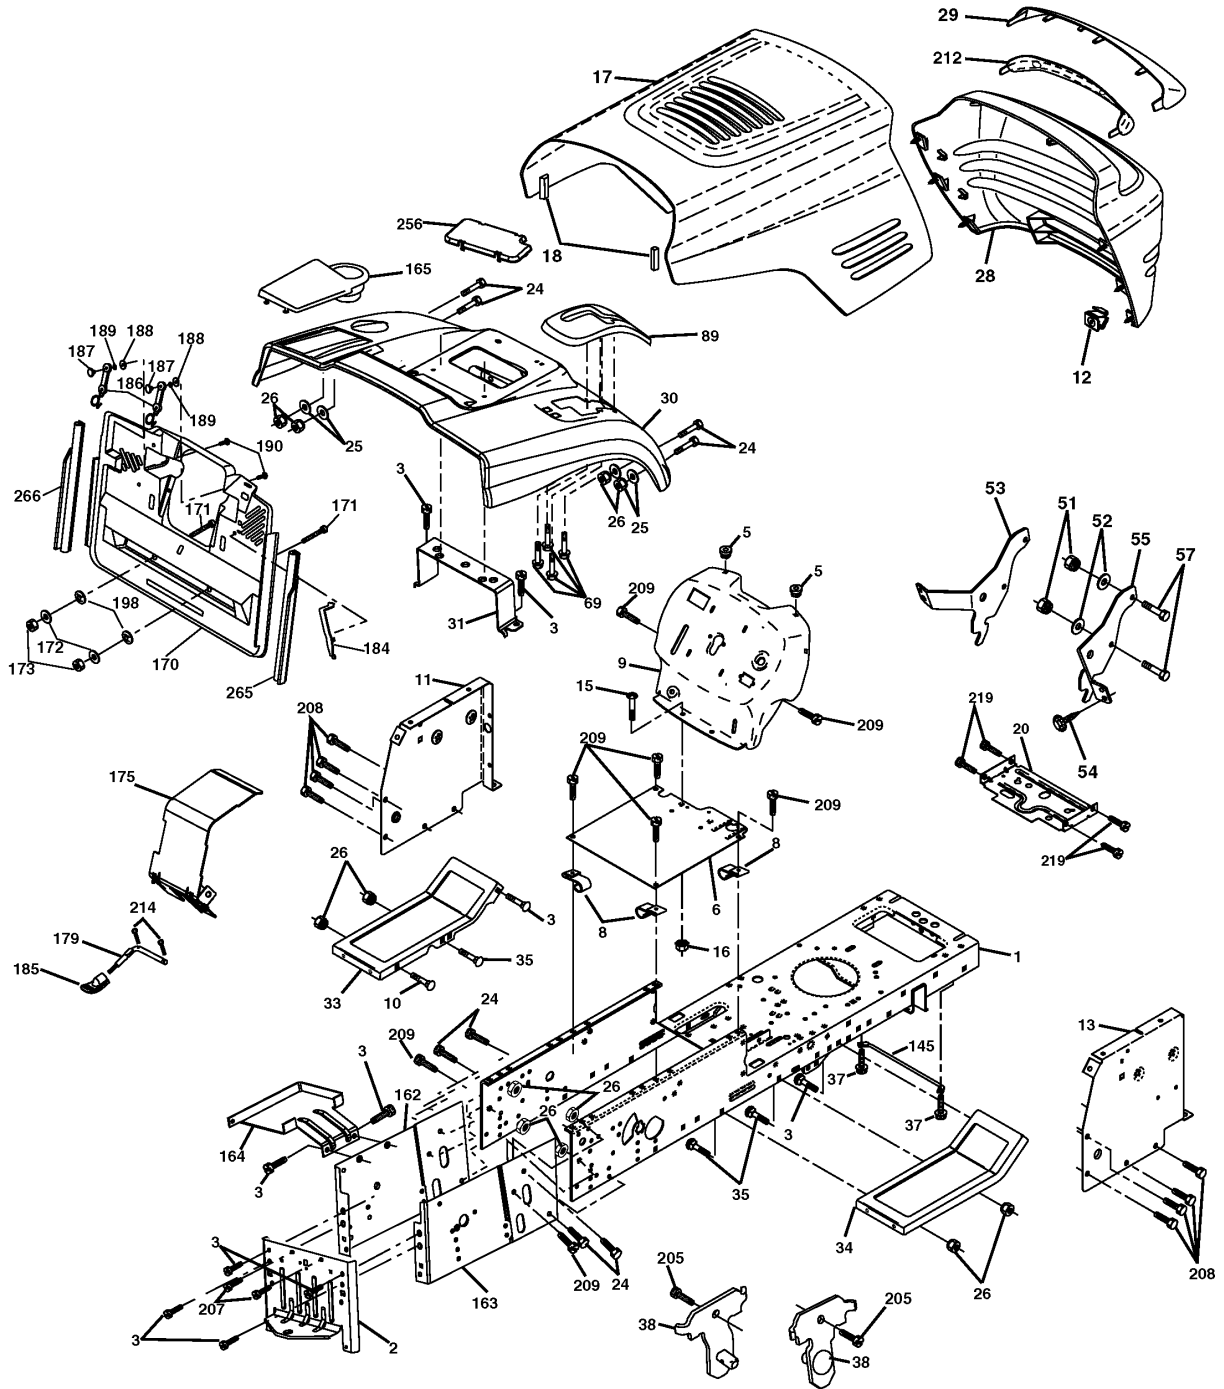

REPAIR PARTS

TRACTOR- -MODEL NO.LT2114CM (J2114CMA) PRODUCT NO. 954 13 00-91
CHASSIS AND ENCLOSURES

Référence	Numéro de Pièce	Description	Remarque	QTÉ Kit équipement
1	532 17 46-20	CHÂSSIS		1
2	532 18 03-84	BARRE		1
3	817 06 06-12	VIS		1
5	532 15 52-72	AMORTISSEUR		1
6	532 18 44-19	PLAQUE		1
8	532 12 64-71	COLLIER DE SERRAGE		1
9	532 18 54-80	PLAQUE		1
10	872 14 06-08	BOULON		1
11	532 17 49-96	PLAQUE		1
12	532 14 56-60	COLLIER DE SERRAGE		1
13	532 17 21-06	PLAQUE		1
15	874 18 05-12	VIS		1
16	873 51 05-00	ÉCROU		1
17	532 15 07-60	CAPOT		1
18	532 18 49-21	CAPOT PROTECTION CARTER		1
20	532 18 06-79	PLAQUE		1
24	874 78 06-16	BOULON		1
25	819 13 13-12	RONDELLE		1
26	873 80 06-00	ÉCROU		1
28	532 17 93-51	GRILLE		1
29	532 17 90-14	LENTILLE		1
30	532 18 13-59	AILE ARRIERE		1
31	532 16 51-56	SUPPORT		1
33	532 18 11-93	PLAQUE		1
34	532 18 11-94	PLAQUE		1
35	872 11 06-06	BOULON		1
37	817 49 05-08	VIS		1
38	532 18 17-48	SUPPORT		1
51	873 80 04-00	ÉCROU		1
52	819 09 14-16	RONDELLE		1
53	532 14 52-01	SUPPORT		1
54	532 16 14-64	VIS		1
55	532 14 52-02	SUPPORT		1
57	874 78 04-12	BOULON		1
69	532 14 24-32	VIS		1
89	532 18 13-88	SUPPORT		1
145	532 15 65-24	ARBRE		1
162	532 18 03-82	SUPPORT		1
163	532 18 03-83	SUPPORT		1
164	532 16 56-05	SUPPORT		1
165	532 18 13-56	CARTER		1
170	532 17 88-62	PLAQUE		1
171	872 14 06-20	BOULON		1
172	819 13 20-16	RONDELLE		1
173	873 51 06-00	ÉCROU		1
175	532 18 03-10	PROTECTEUR		1
179	532 18 03-76	BARRE		1
184	532 17 46-62	SUPPORT		1
185	532 18 11-01	BOUTON		1
186	532 16 07-93	CLIQUET DE VERROUILLAGE		1
187	532 12 50-04	ÉCROU		1
188	819 06 12-16	RONDELLE		1
189	810 07 10-00	RONDELLE		1
190	871 08 10-10	VIS		1
198	532 16 89-37	RONDELLE		1
205	817 49 06-08	VIS		1
207	817 06 05-08	VIS		1
208	817 67 06-08	VIS		1
209	817 00 06-12	VIS		1
212	532 16 59-19	INSERT		1
214	532 12 47-88	CIRCLIPS		1
219	817 00 05-12	VIS		1
256	532 18 13-61	CARTER		1
265	532 18 57-04	JOINT		1
266	532 18 57-03	JOINT		1