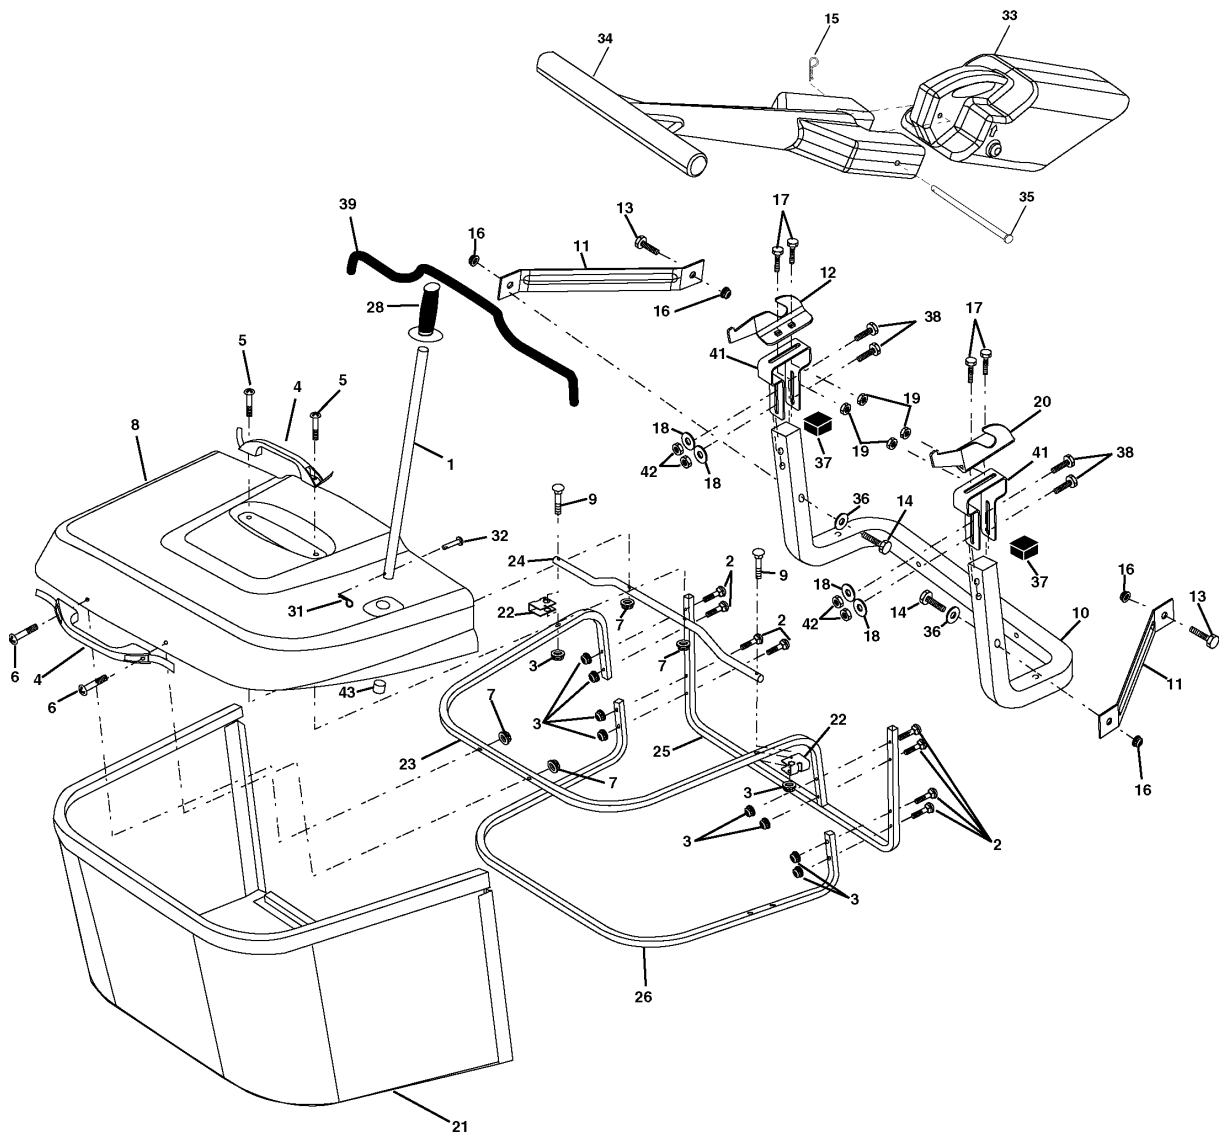

REPAIR PARTS

TRACTOR- -MODEL NO.LT2114CM (J2114CMA) PRODUCT NO. 954 13 00-91
BAGGER

Référence	Numéro de Pièce	Description	Remarque	QTÉ Kit équipement
1	532 16 52-49	BARRE		1
2	872 14 04-16	BOULON		1
3	532 12 39-76	ECROU		1
4	532 16 99-16	POIGNÉE		1
5	874 98 10-24	VIS		1
6	874 98 10-32	VIS		1
7	873 40 10-00	ÉCROU		1
8	532 18 13-54	CARTER		1
9	872 14 04-18	BOULON		1
10	532 18 12-82	TUBE		1
11	532 16 57-19	BARRE		1
12	532 16 96-85	SUPPORT		1
13	872 11 06-06	BOULON		1
14	874 52 06-36	BOULON		1
15	532 12 46-70	CIRCLIPS		1
16	873 90 06-00	ÉCROU		1
17	872 14 05-06	BOULON		1
18	819 11 12-16	RONDELLE		1
19	873 90 05-00	ÉCROU		1
20	532 16 96-84	SUPPORT		1
21	532 18 08-80	SAC		1
22	532 16 57-81	COUVERCLE		1
23	532 16 57-82	CADRE		1
24	532 16 57-83	CADRE		1
25	532 18 01-24	TUBE		1
26	532 16 57-85	CADRE		1
28	532 16 57-87	POIGNÉE		1
31	532 12 47-88	CIRCLIPS		1
32	532 12 68-75	RIVET		1
33	532 16 55-71	BOUCHON		1
34	532 16 55-70	POIGNÉE		1
35	532 16 55-72	GOUPILLE		1
36	819 13 20-16	RONDELLE		1
37	532 17 54-01	BOUCHON		1
38	872 01 05-20	BOULON		1
39	532 18 09-85	JOINT		1
41	532 16 96-83	SUPPORT		1
42	873 80 05-00	LOCK NUT		1
43	532 17 40-83	BOUCHON		1