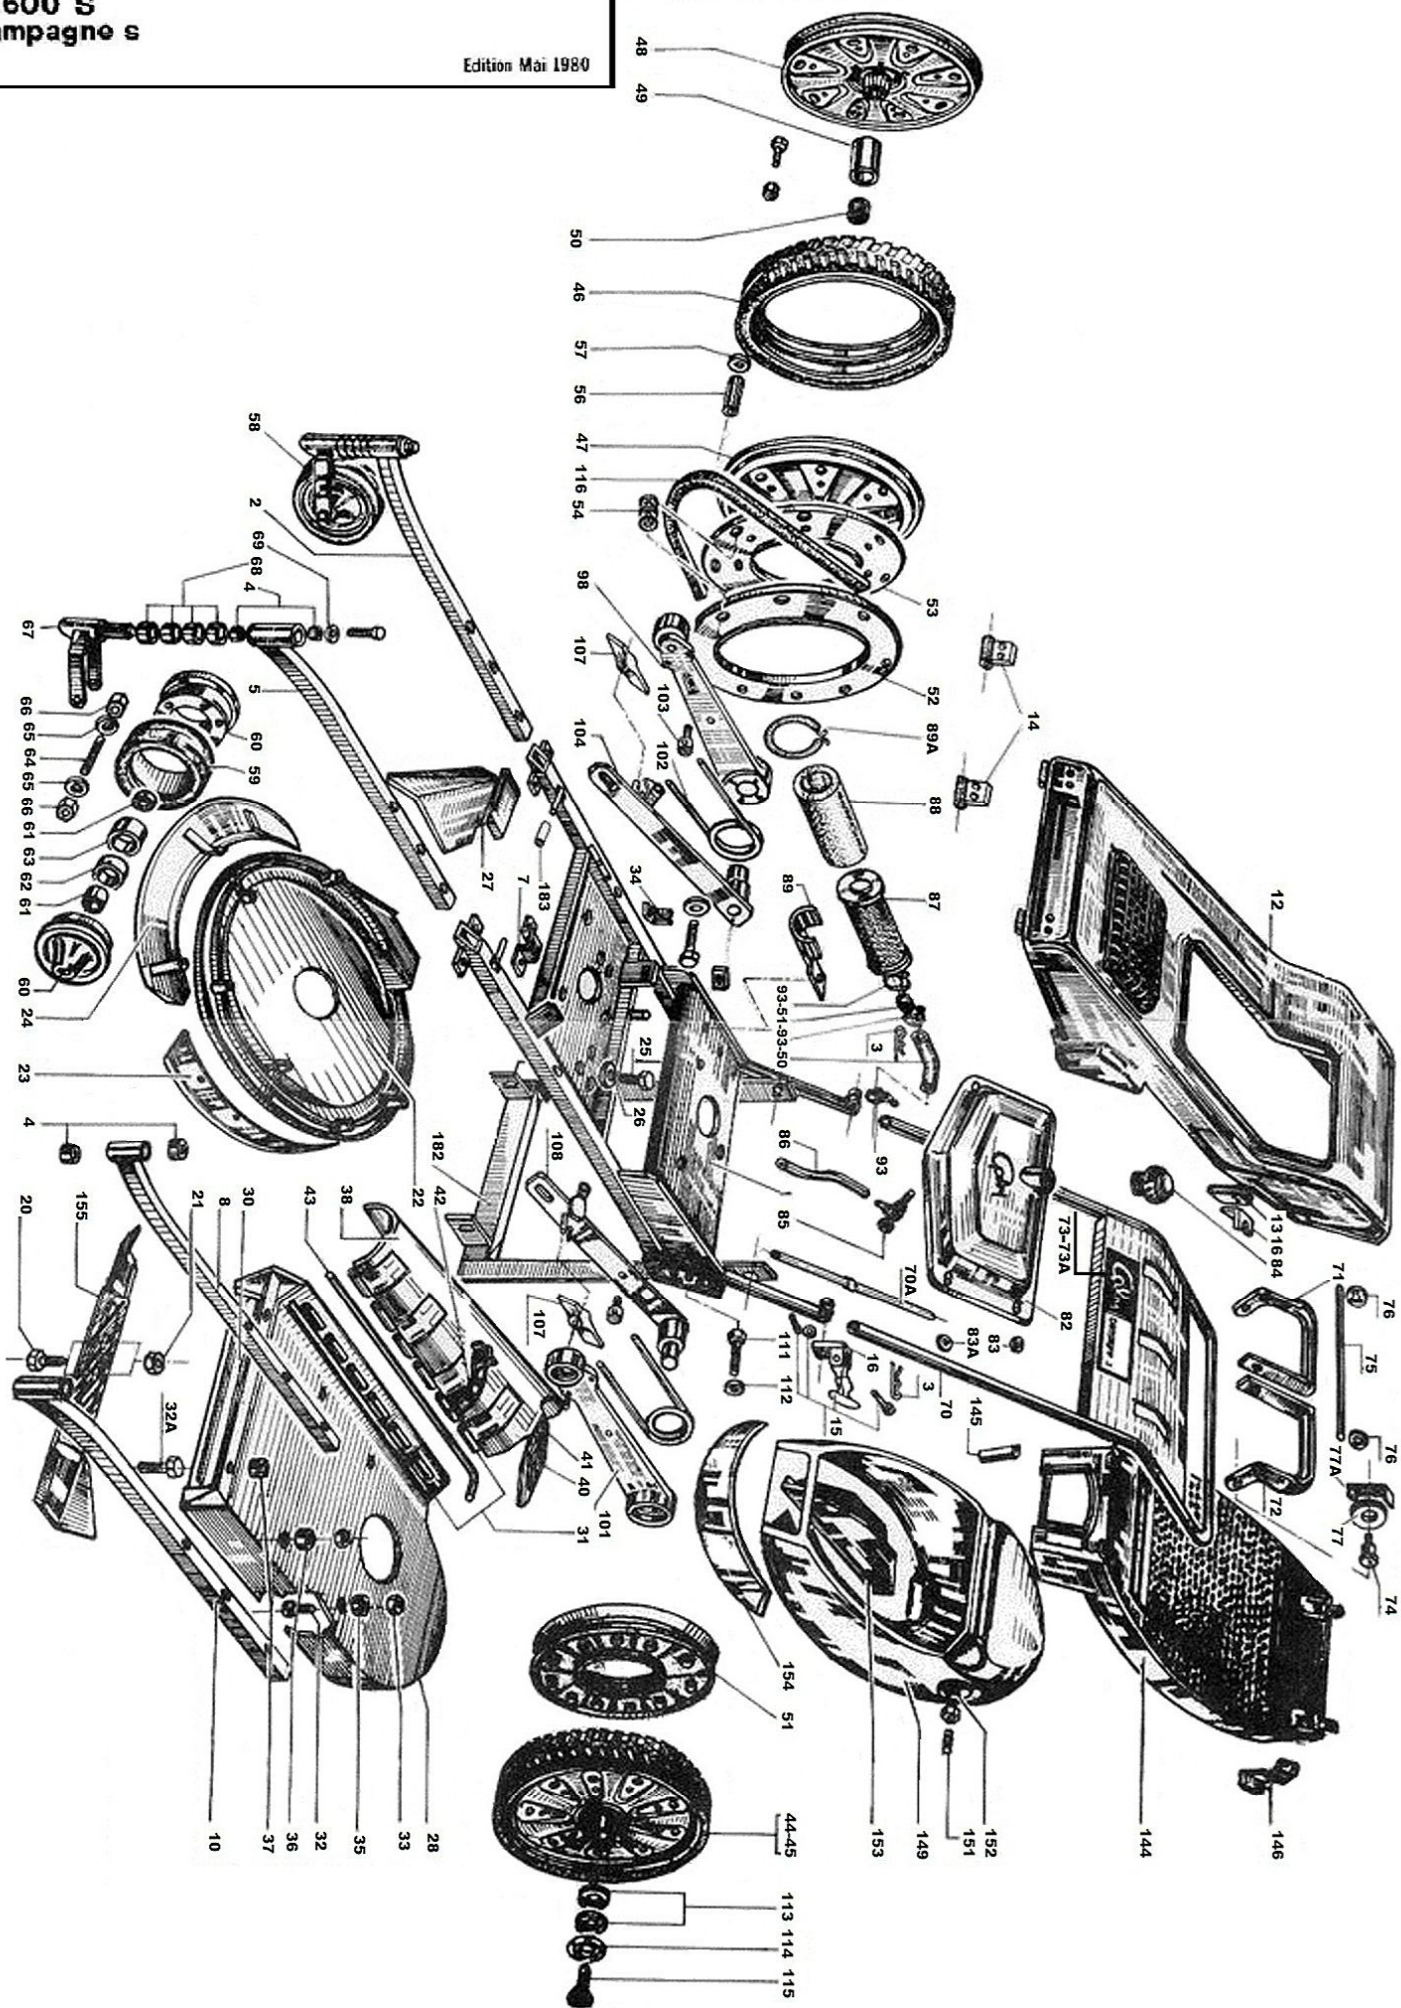

CATALOGUES DE PIÈCES DÉTACHÉES

T 600 S CAMPAGNE S

252

252

231

T 600 S
campagne s

Edition Mai 1980

TONDEUSES FAUCHEUSES catalogue de pièces détachées

T 600 S
campagne s

Edition Mai 1980

Planche: n°2.