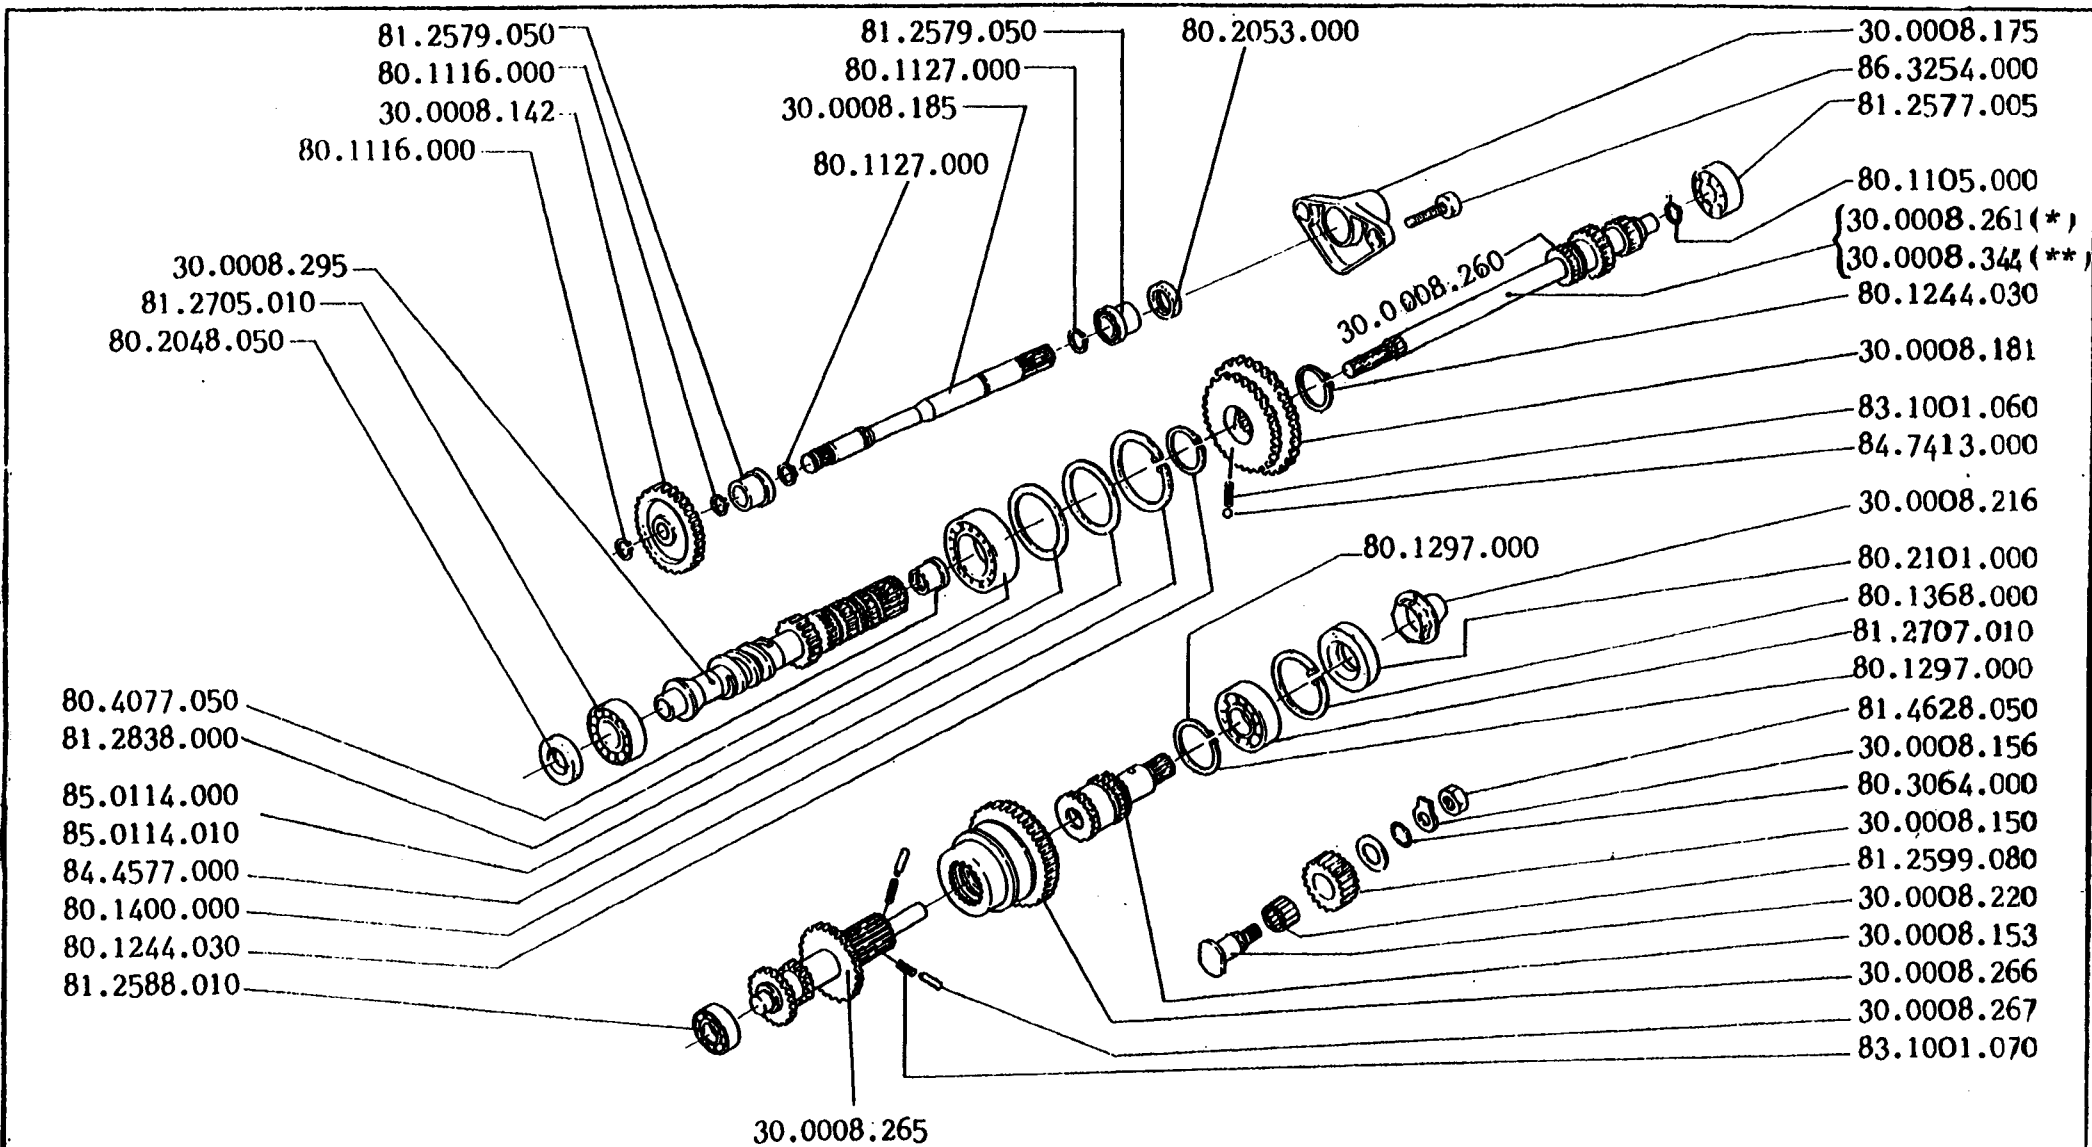

PAGINA  
**05.00**  
 DATA  
 = 1 LUG. 1990

**FERRARI**

**92**

SCATOLA CAMBIO  
 CAIXA DE COMANDO  
 GEARBOX

CAJA DE CAMBIO  
 BOITE DE VITESSES  
 WECHSELGETRIEBE

**PAGINA**  
**06.00**  
**DATA**  
**- 11/06/1990**