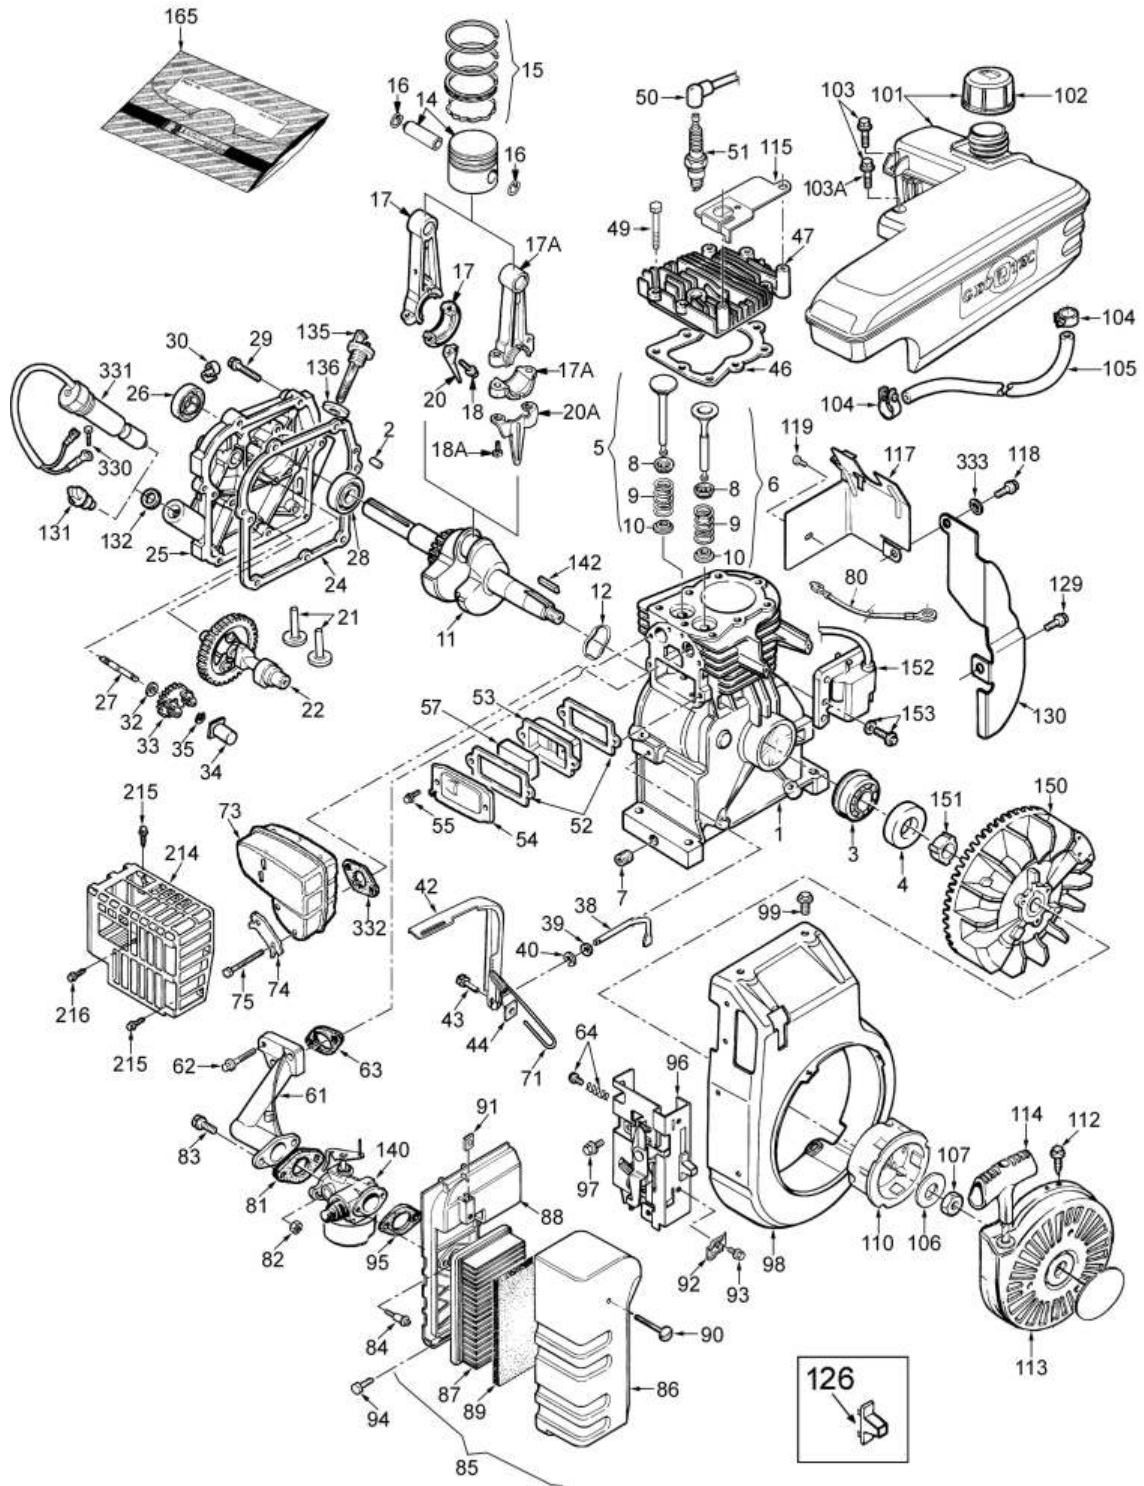

VISTA EXPLODIDA

GEOTEC 50 (E28)

SÉRIE E-25010A, E-25010B