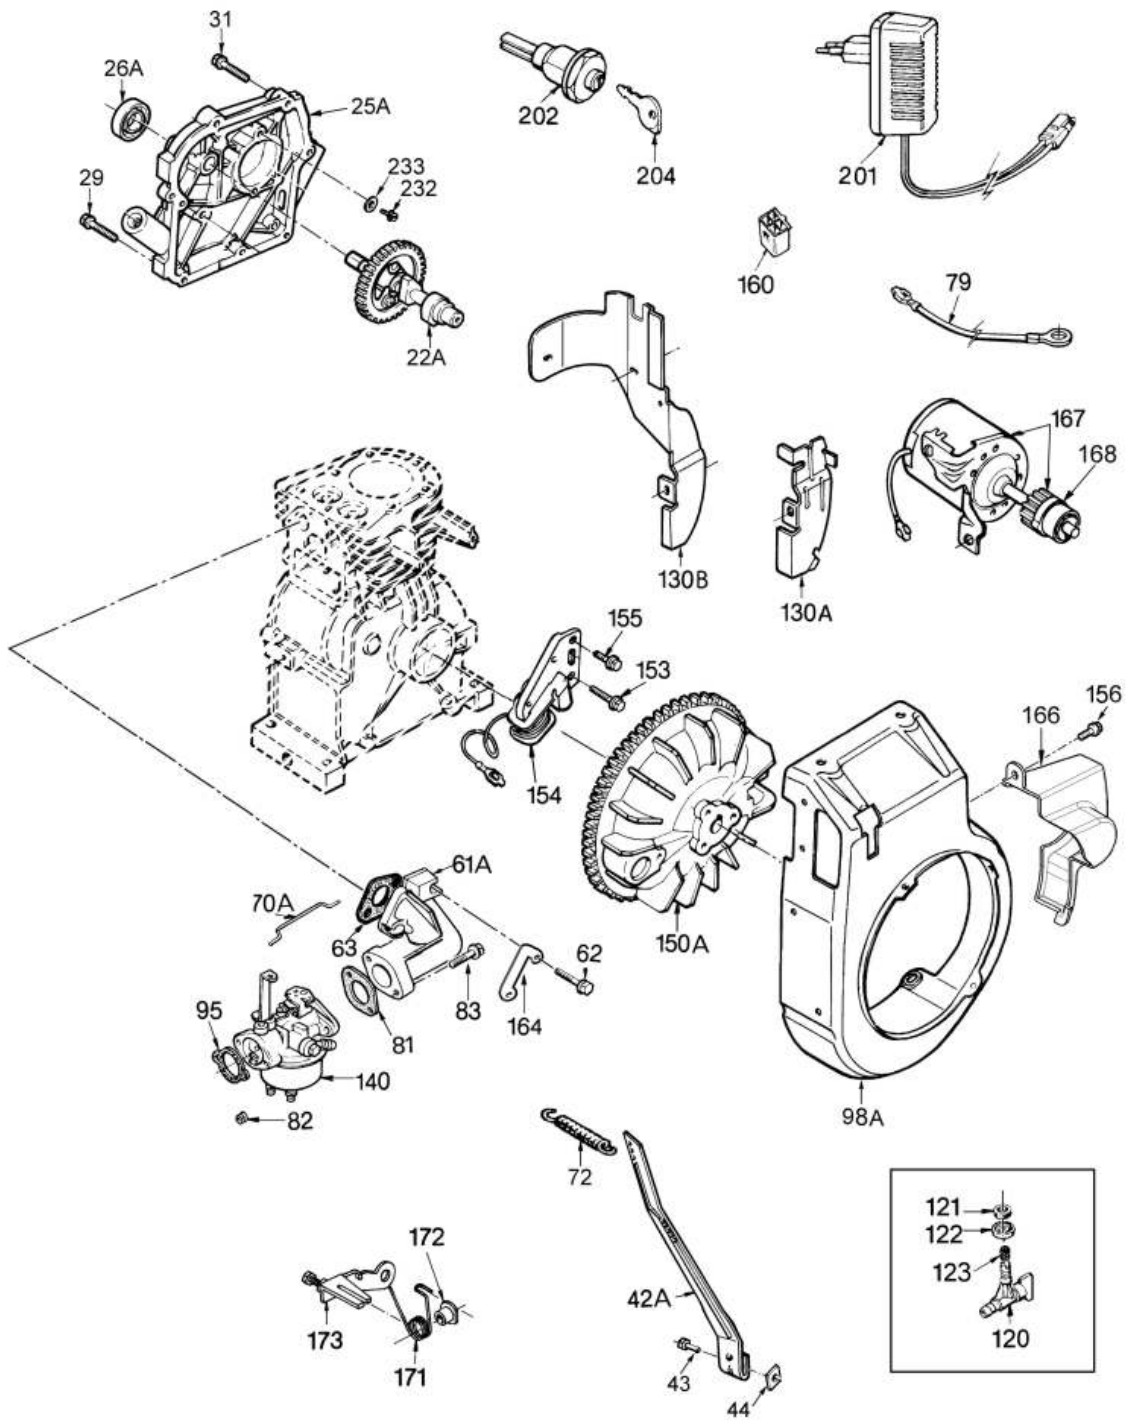

REF.	CÓDIGO	QTDE	DESCRIÇÃO	APLICAÇÃO
1	16010084	1	CONJ. CILINDRO (inc. 1,4)	28010A,28010B
2	26727	2	PINO	28010A,28010B
3	27430009	1	ROLAMENTO	28010A,28010B
4	29610034	1	RETENTOR	28010A,28010B
5	29314B	1	VÁLVULA DE ADMISSÃO (std)	28010A,28010B
5	29315C	1	VÁLVULA DE ADMISSÃO (OS. 0,80mm)	28010A,28010B
6	36471	1	VÁLVULA DE EXAUSTÃO (std)	28010A,28010B
6	36472	1	VÁLVULA DE EXAUSTÃO (OS. 0,80mm)	28010A,28010B
7	29320003	1	BUJÃO DO ÓLEO	28010A,28010B
9	31672	2	MOLA DA VÁLVULA	28010A,28010B
10	31673	2	ASSENTO DA VÁLVULA	28010A,28010B
11	16070108	1	VIRABREQUIM	28010A,28010B
12	29590029	1	ARRUELA	28010A,28010B
14	36070	1	CONJ. PINO E PISTÃO (std. 71,00 diam.)	28010A,28010B
14	36071	1	CONJ. PINO E PISTÃO (OS. 0,25mm)	28010A,28010B
14	36072	1	CONJ. PINO E PISTÃO (OS. 0,50mm)	28010A,28010B
15	36076	1	JOGO DE ANÉIS (std. 71,00 diam.)	28010A,28010B
15	36077	1	JOGO DE ANÉIS (OS. 0,25mm)	28010A,28010B
15	36078	1	JOGO DE ANÉIS (OS. 0,50mm)	28010A,28010B
16	29450004	2	TRAVA DO PISTÃO	28010A,28010B
17	16110011	1	BIELA	28010A,28010B
18	32610A	2	PARAFUSO	28010A,28010B
20	32654			28010A,28010B
21	27241	2	SEGUIDOR	28010A,28010B
22	16120018	1	COMANDO	28010A,28010B
24	27677A	1	JUNTA	28010A,28010B
25	16040016	1	FLANGE (inc.-26,28,32)	28010A,28010B
26	29610002	1	RETENTOR	28010A,28010B
27	22720011	1	EIXO DO GOVERNADOR	28010A,28010B
28	27430001	1	TAMPA DO ÓLEO	28010A,28010B
29	29190171	7	PARAFUSO	28010A,28010B
30	29490005	1	PRESILHA DO COMBUSTÍVEL	28010A,28010B
32	35749	1	ARRUELA	28010A,28010B
33	16170005	1	ENGRENAGEM DO GOVERNADOR	28010A,28010B
34	22740010	1	SEGUIDOR DO GOVERNADOR	28010A,28010B
35	29193	1	BUCHA	28010A,28010B
38	22750017	1	CABO	28010A,28010B
39	29510010	1	ARRUELA	28010A,28010B
40	29450021	1	TRAVA	28010A,28010B
42	27240145	1	ALAVANCA GOVERNADOR	28010A,28010B
43	29160003	2	PARAFUSO	28010A,28010B
44	29220006	1	PORCA	28010A,28010B
46	36443	1	JUNTA DO CABEÇOTE	28010A,28010B
47	21210020	1	CABEÇOTE	28010A,28010B
49	6021A	8	PARAFUSO	28010A,28010B
50	610118	1	COBERTURA DA VELA	28010A,28010B