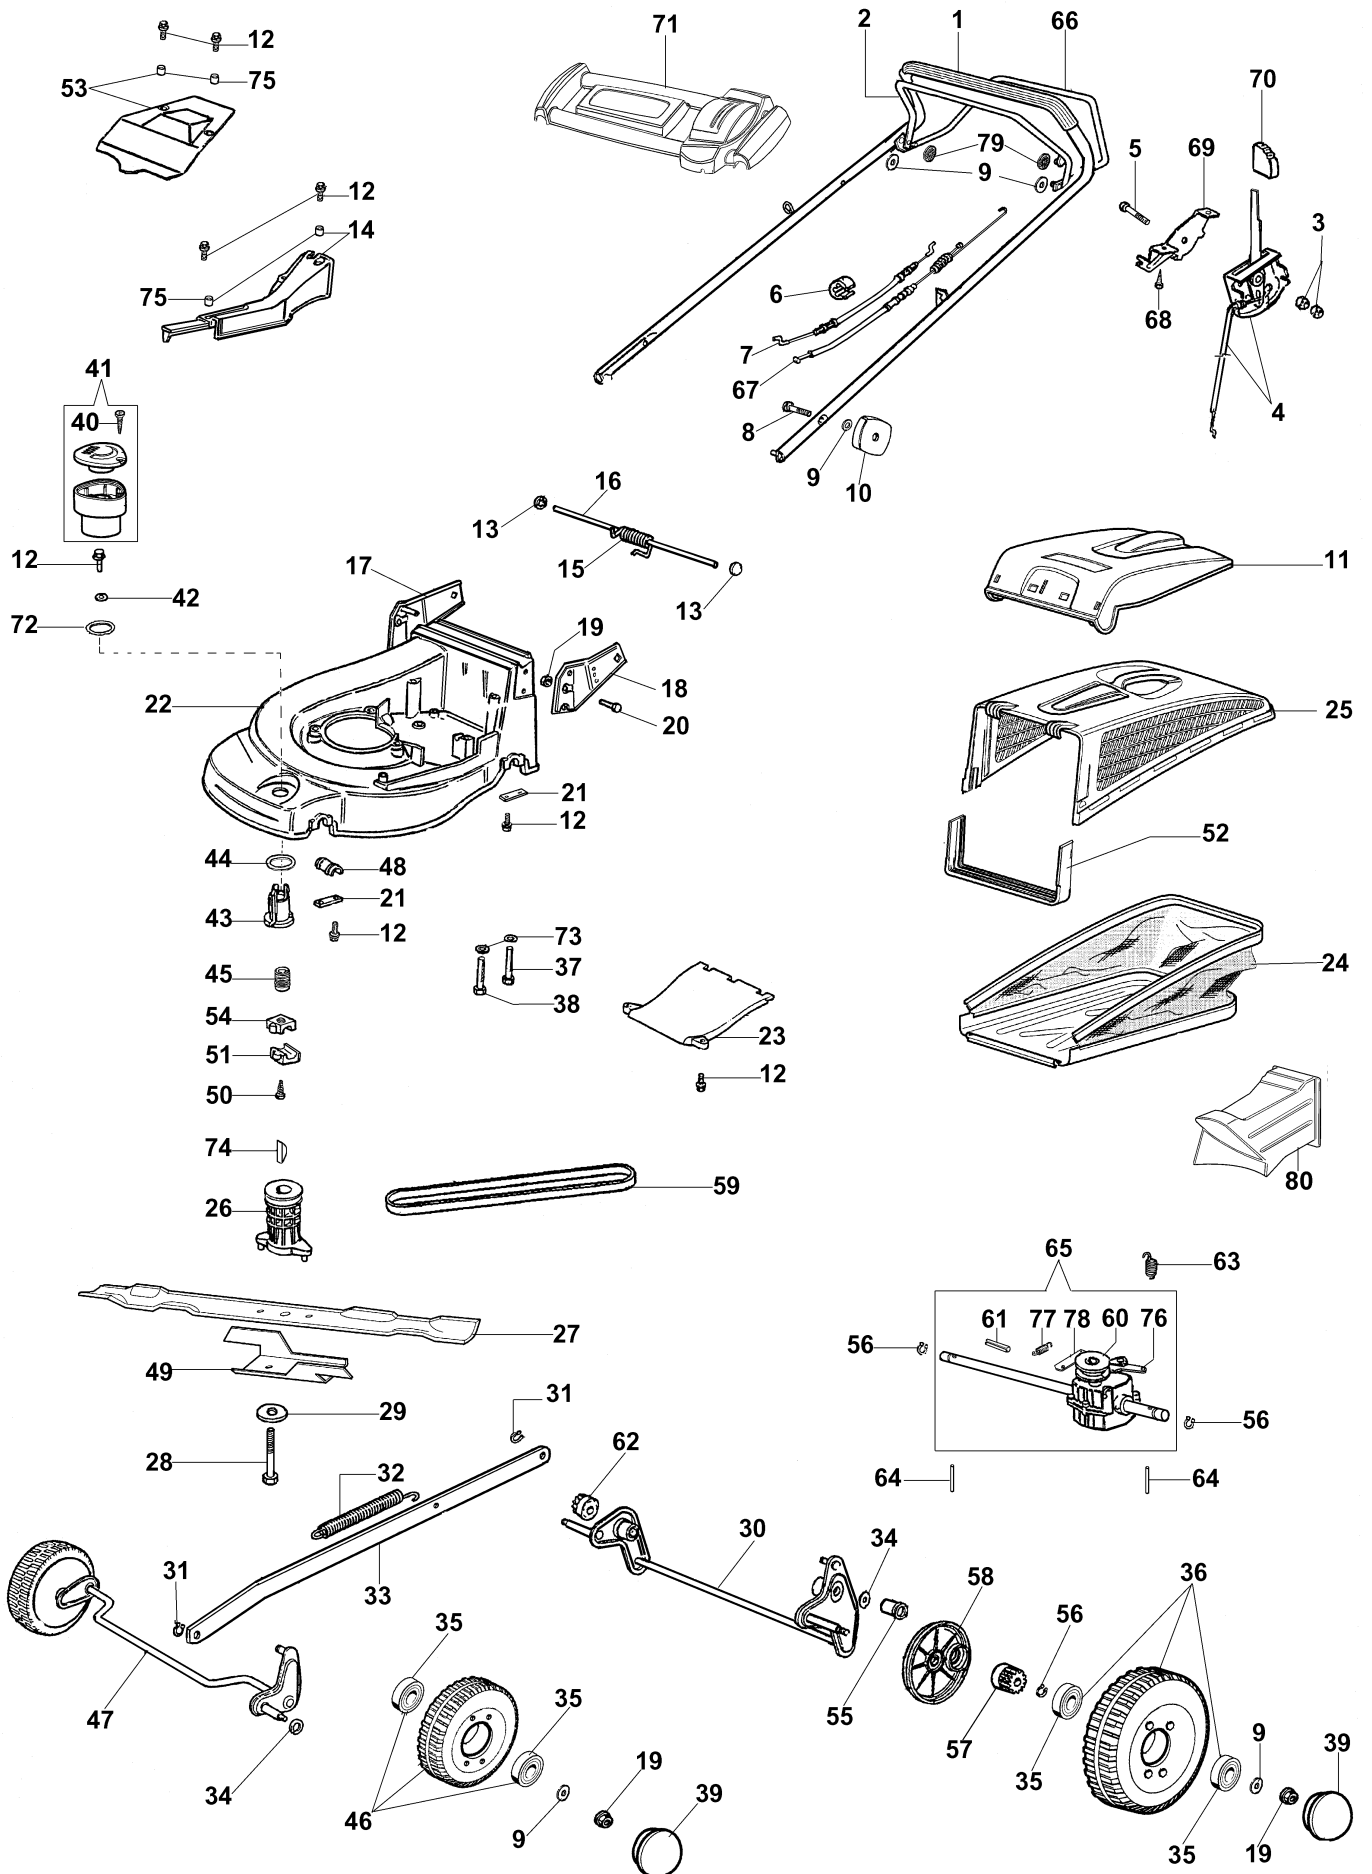

Réf.N°	Q.té	Code de l'article	Description	Validité depuis	Validité jusqu'à	Notes	Bulletin
1	1	66060163A	Guidon				
2	1	66060106	Levier				
3	2	3914006R	Ecrou				
4	1	66060109	Accelérateur				
5	1	3906044	Vis				
6	2	66060231	Bande				
7	1	66060129AR	Câble de frein moteur				
8	2	3910015R	Vis				
9	4	3916008R	Rondelle				
10	2	66060395R	Pommeau				
11	1	66060254	Fermature				
12	15	3960031R	Vis				
13	2	3045027R	Arret				
14	1	66062026	Couvercle				
15	1	66060060	Ressort				
16	1	66060055	Goujon				
17	1	66060394	Jeu de support				
18	1	66060394	Jeu de support				
19	4	3914010R	Ecrou				
20	4	3806065	Vis				
21	4	66060008AR	Plaque				
22	1	66060001AR	Chassis				
23	1	66062096	Couvercle				
24	1	66060261R	Bac				
25	1	66060255R	Châssis				
26	1	66060131	Moyeu Ø22,2mm				BT5-036-03/07
27	1	66060413R	Lame mulching 53				BT5-064-03/11
28	1	3906162R	Vis				
29	1	66060384R	Rondelle				BT5-036-03/07
30	1	66060024BR	Pont				
31	2	3033129R	Arret				
32	1	66060043	Ressort				
33	1	66060027R	Tige				
34	2	3027001R	Rondelle				
35	8	3035023R	Roulement				
36	2	66060274R	Roue				
37	2	3806077	Vis				
38	1	3906083	Vis				
39	4	66060276	Enjoliveur				
40	1	3960013R	Vis				BT5-033-10/06
41	1	66060355A	Poignee cpl.				BT5-033-10/06
42	1	3918017R	Rondelle				
43	1	66060037AR	Mere vis				BT5-033-10/06
44	1	66060038R	Rondelle				
45	1	66060039AR	Vis				
46	2	66060275AR	Roue				
47	1	66060020BR	Assieu anterieur				
48	1	66060007R	Bague				
49	1	66060170BR	Ventilateur		SN 6161074306	Non utilizzare con lama mulching alettata; Not use with mulching blade winged	BT5-064-03/11
50	2	3960040R	Vis				
51	1	66060410	Moyeu compl.				
52	1	66060256R	Support				
53	1	66062027	Couvercle				
54	1	66060410	Moyeu compl.				
55	2	66060030R	Bague				
56	4	3024012	Bague				
57	1	66060031R	Pignon gauche				
58	1	66060293AR	Enjoliveur				
59	1	3047019R	Courroie 10X875				BT5-037-04/07
60	1	66070450R	Poulie				BT5-037-04/07
61	1	3022020	Goupille				BT5-037-