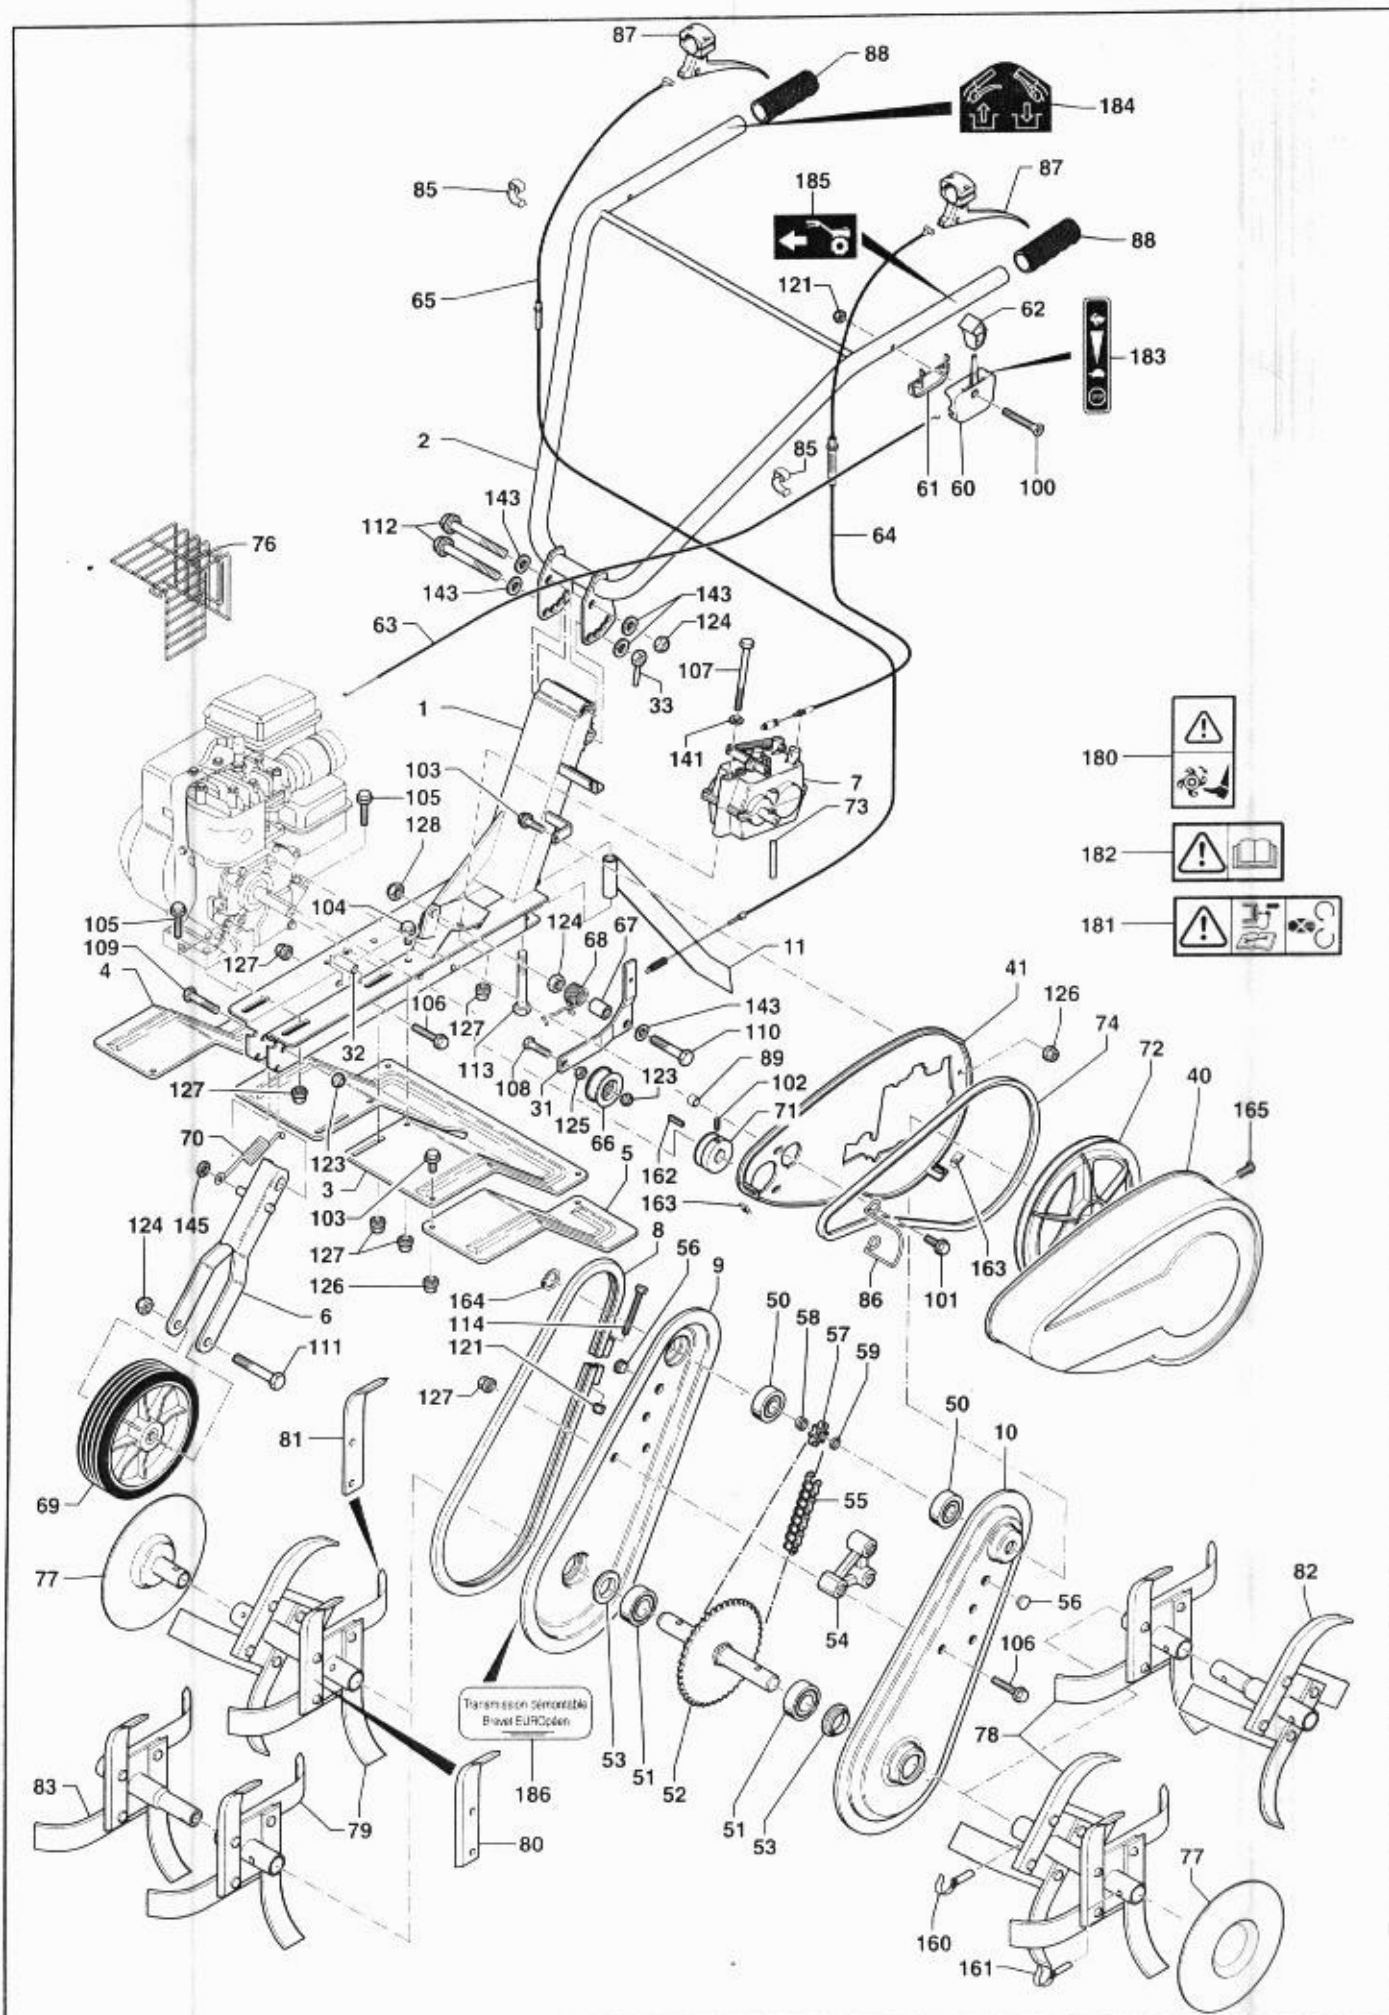

Rep N°	Ref.	Rq Rk	Désignation	Description	Qté Qty
	57721500		Carter complet à jonc (Rouge 3001)	Complete casing, flanged (Red 3001)	
	57725500		Carter complet à jonc (Jaune 116)	Complete casing, flanged (Yellow 116)	
	57720500		Carter complet à jonc (Orange)	Complete casing, flanged (Orange)	
	57723500		Carter complet à jonc (Gris 8120)	Complete casing, flanged (Grey 8120)	
	57722500		Carter complet à jonc (Bleu)	Complete casing, flanged (Blue)	
1	12004101		Châssis (Gris 8120)	Chassis (Grey 8120)	1
	57523101		Châssis (Gris 627)	Chassis (Grey 627)	
	11525101		Châssis (Rouge 3002)	Chassis (Red 3002)	
	11435101		Châssis (Orange)	Chassis (Orange)	
	11524101		Châssis (Jaune 116)	Chassis (Yellow 116)	
2	12001103		Guidon (Gris 8120)	Handlebar (Grey 8120)	1
	57523103		Guidon (Gris 627)	Handlebar (Grey 627)	
	24412103		Guidon (Gris métal)	Handlebar (Grey metal)	
	11520103		Guidon (Noir)	Handlebar (Black)	
3	12601007		Tôle protection centrale (Gris 8120)	Protection iron sheet (Grey 8120)	1
	57103007		Tôle protection centrale (Gris 627)	Protection iron sheet (Grey 627)	
	11409117		Tôle protection centrale (Jaune 116)	Protection iron sheet (Yellow 116)	
	11408117		Tôle protection centrale (Rouge 3002)	Protection iron sheet (Red 3002)	
4	12601008		Extension droite (Gris 8120)	R.H.S guard extension (Grey 8120)	1
	57103008		Extension droite (Gris 627)	R.H.S guard extension (Grey 627)	
	11409118		Extension droite (Jaune 116)	R.H.S guard extension (Yellow 116)	
	11408118		Extension droite (Rouge 3002)	R.H.S guard extension (Red 3002)	
5	12601009		Extension gauche (Gris 8120)	L.H.S guard extension (Grey 8120)	1
	57103009		Extension gauche (Gris 627)	L.H.S guard extension (Grey 627)	
	11409119		Extension gauche (Jaune 116)	L.H.S guard extension (Yellow 116)	
	11408119		Extension gauche (Rouge 3002)	L.H.S guard extension (Red 3002)	
6	12601005		Supp. roue transport (Noir)	Front wheel bracket (Black)	1
7	57720996		Réducteur Mar mécanique	Reversing gearbox	1
8	12711033		Jonc (Rouge 3001)	Flange (Red 3001)	1
	12711037		Jonc (Jaune 116)	Flange (Yellow 116)	
	12711032		Jonc (Gris 8120)	Flange (Grey 8120)	
	12711035		Jonc (Orange)	Flange (Orange)	
	12711034		Jonc (Bleu)	Flange (Blue)	
9	11301130		Joue carter eco droite	Transmission housing, RHS	1
10	11301131		Joue carter eco gauche	Transmission housing, LHS	1
11	12611011		Eperon	Anchor tine	1
31	11701140		Levier embrayage	Clutch lever	1
32	11301145		Entretoise châssis	Spacer	1
33	57001019		Ecrou bridage guidon	Nut	1
40	11524525		Capot courroie (Noir)	Belt cover (Black)	1
	12004525		Capot courroie (Rouge)	Belt cover (Red)	
	24412525		Capot courroie (Bleu)	Belt cover (Blue)	
	57523525		Capot courroie (Orange)	Belt cover (Orange)	
41	14303		Cache intérieur	Inner stile belt cover	1
50	12503		Roulement	Ball-race	2
51	12542		Roulement	Ball-race	2
52	15038		Arbre de travail	Blade shaft	1
53	46097		joint de carter	Washer	2
54	14088		Entretoise plastique	Plastic spacer	1
55	13292		Chaîne	Chain	1
56	12793		Bouchon	Grease cap	2
57	13372		Pignon 8 dts	Pinion	1
58	16032		Entretoise épaulée	Shouldered spacer	1
59	16031		Entretoise carter	Spacer	1
60	64948		Manette gaz	Accelerator lever	1
61	62754		Cache manette	Accelerator lever housing	1
62	68363		Embout manette gaz	Accelerator knob	1
63	62764		Câble gaz (GC/BS 5,5hp)	Throttle cable (GC/BS 5,5hp)	1
	13130		Câble gaz (BS 5hp)	Throttle cable (BS 5hp)	
	13129		Câble gaz (Geotec)	Throttle cable (Geotec)	
64	13248		Câble inversion vitesse	Reverse gear cable	1
65	13199		Câble embrayage	Clutch cable	1
66	12162		Galet embrayage	Clutch roller	1
67	16034		Entretoise levier embrayage	Spacer	1