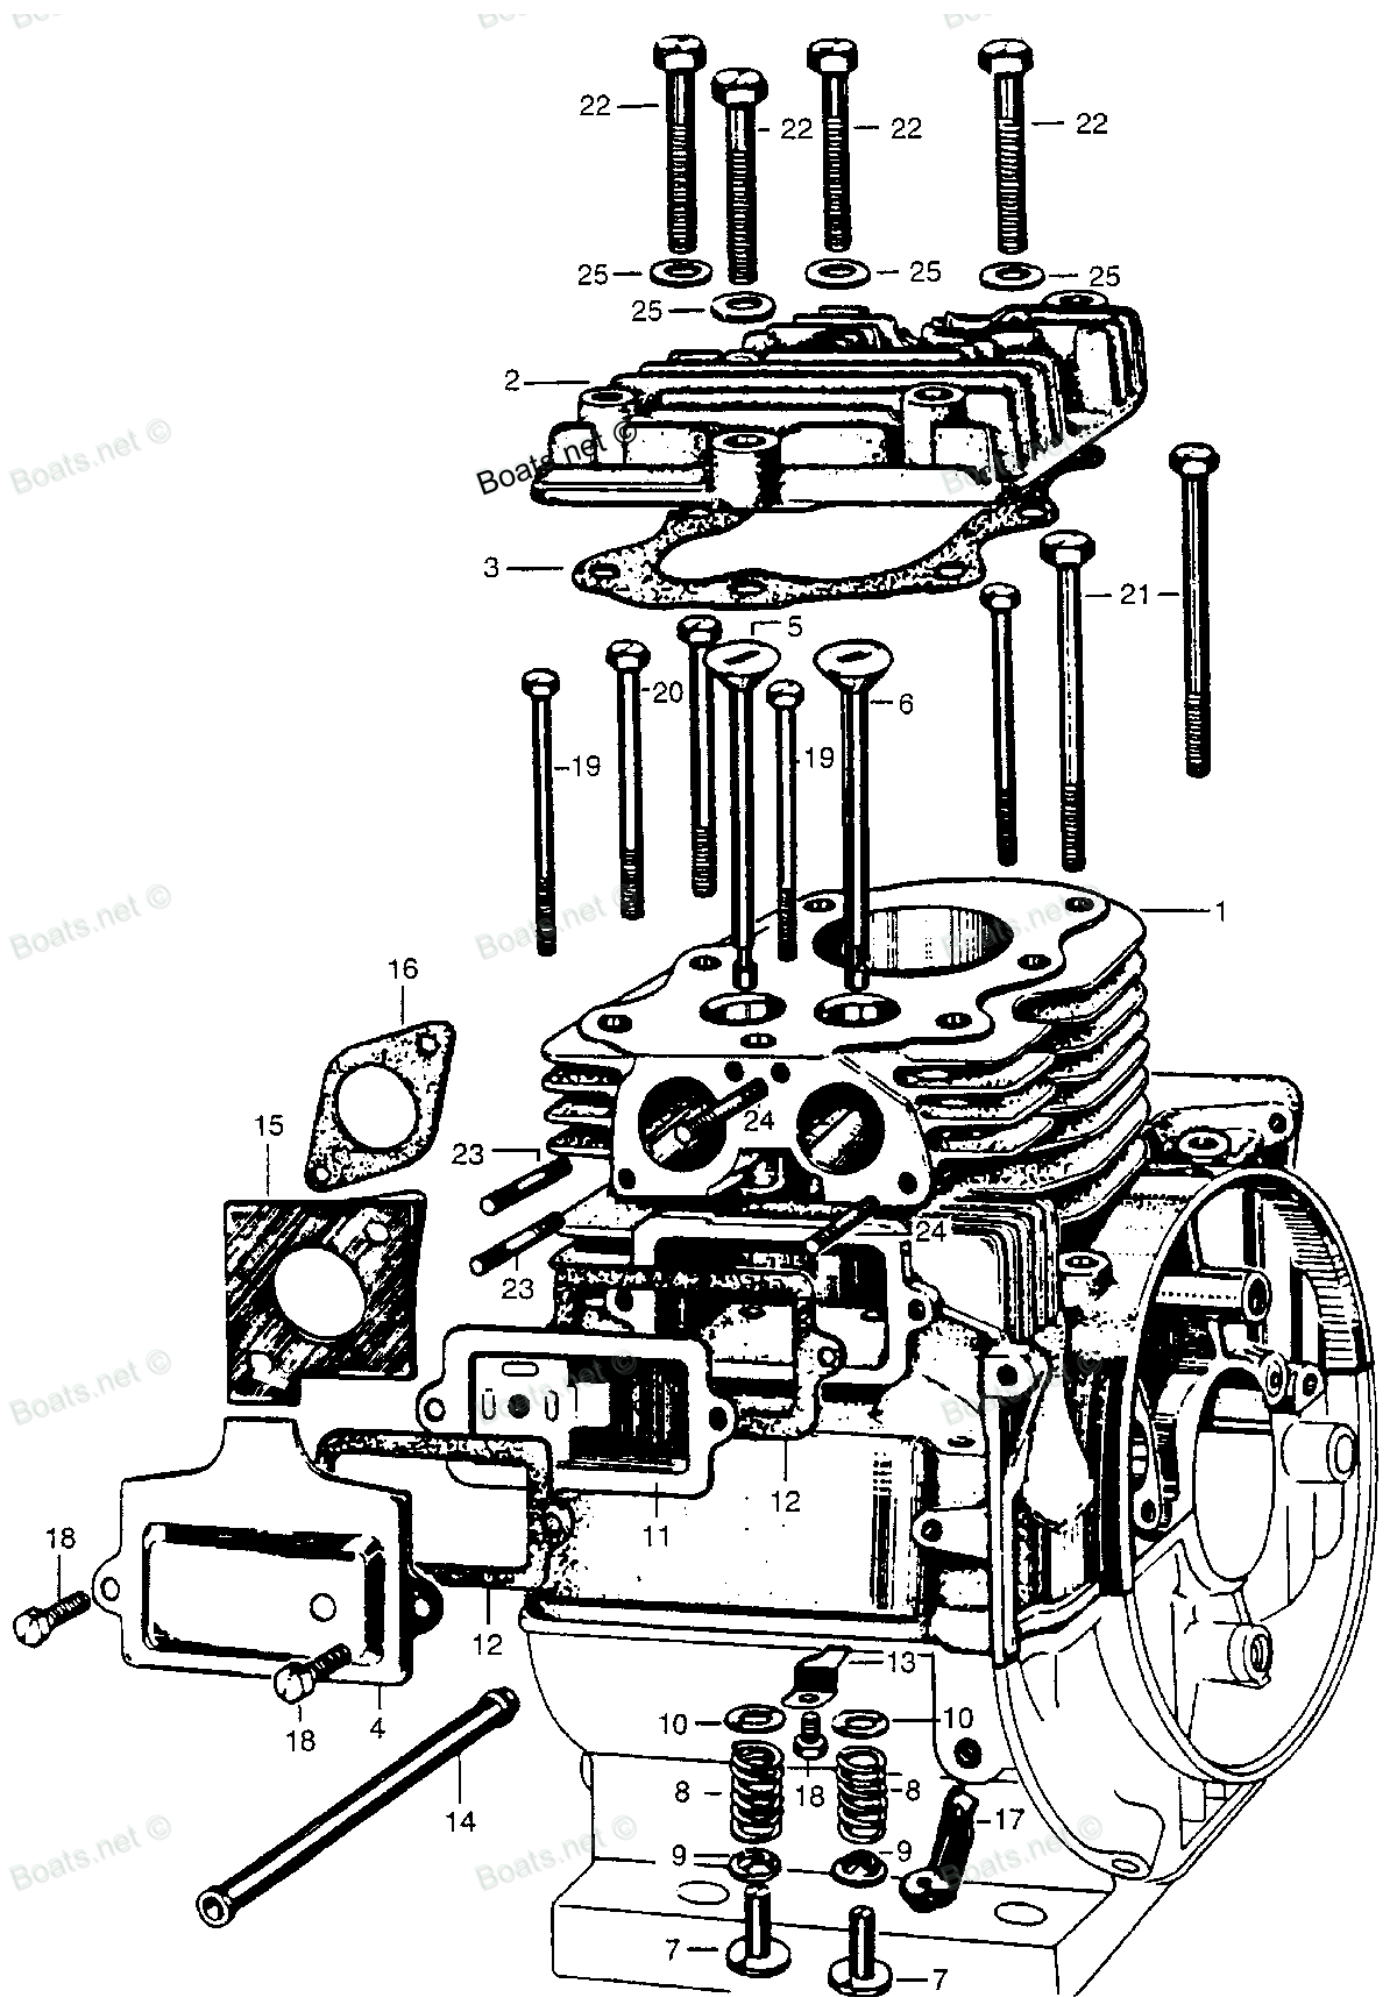

Nb	References	Description	Qty
1	12100-805-060	CYLINDER (Honda Code 0116210). Use from Engine SN 1035755.	1
1	12100-806-020	CYLINDER (Honda Code 0083204). Use from Engine SN 1000130 to 1035754.	1
2	12201-806-000	CYLINDER HEAD (Honda Code 0063586).	1
4	12361-805-020	COVER, TAPPET (Honda Code 0082891).	1
7	14731-805-000	LIFTER, VALVE (Honda Code 0063941).	2
8	14751-805-000	SPRING, VALVE (Honda Code 0064006).	2
9	14771-883-305	RETAINER, VALVE SPRING (Honda Code 1196468).	2
10	14775-805-010	SEAT, VALVE SPRING (Honda Code 0064030).	2
13	15751-805-000	SEPARATOR, OIL (Honda Code 0063552).	1
14	15761-805-010	PIPE, BREATHER (Honda Code 0063461). Use from Engine SN 1000130 to 1021746.	1
14	15761-805-020	PIPE, BREATHER (Honda Code 0082909). Use from Engine SN 1021747.	1
17	16591-805-000	HOLDER, WIRE (Honda Code 0066126).	1
18	92101-06012-0A	BOLT, HEX. (6X12) (Honda Code 3591500).	3
19	92101-06070-0A	BOLT, HEX. (6X70) (Honda Code 4094397).	4
21	92101-08095-0A	BOLT, HEX. (8X95) (Honda Code 7510217).	2
22	92101-10050-0A	BOLT, HEX. (10X50) (Honda Code 4545646).	4
23	92900-06025-0B	BOLT 2, STUD (6X25) (Honda Code 1737725).	2
24	92900-06018-0B	BOLT, STUD (6X18) (Honda Code 1731637).	2
25	94101-10000	WASHER, PLAIN (10MM) (Honda Code 0059113).	4