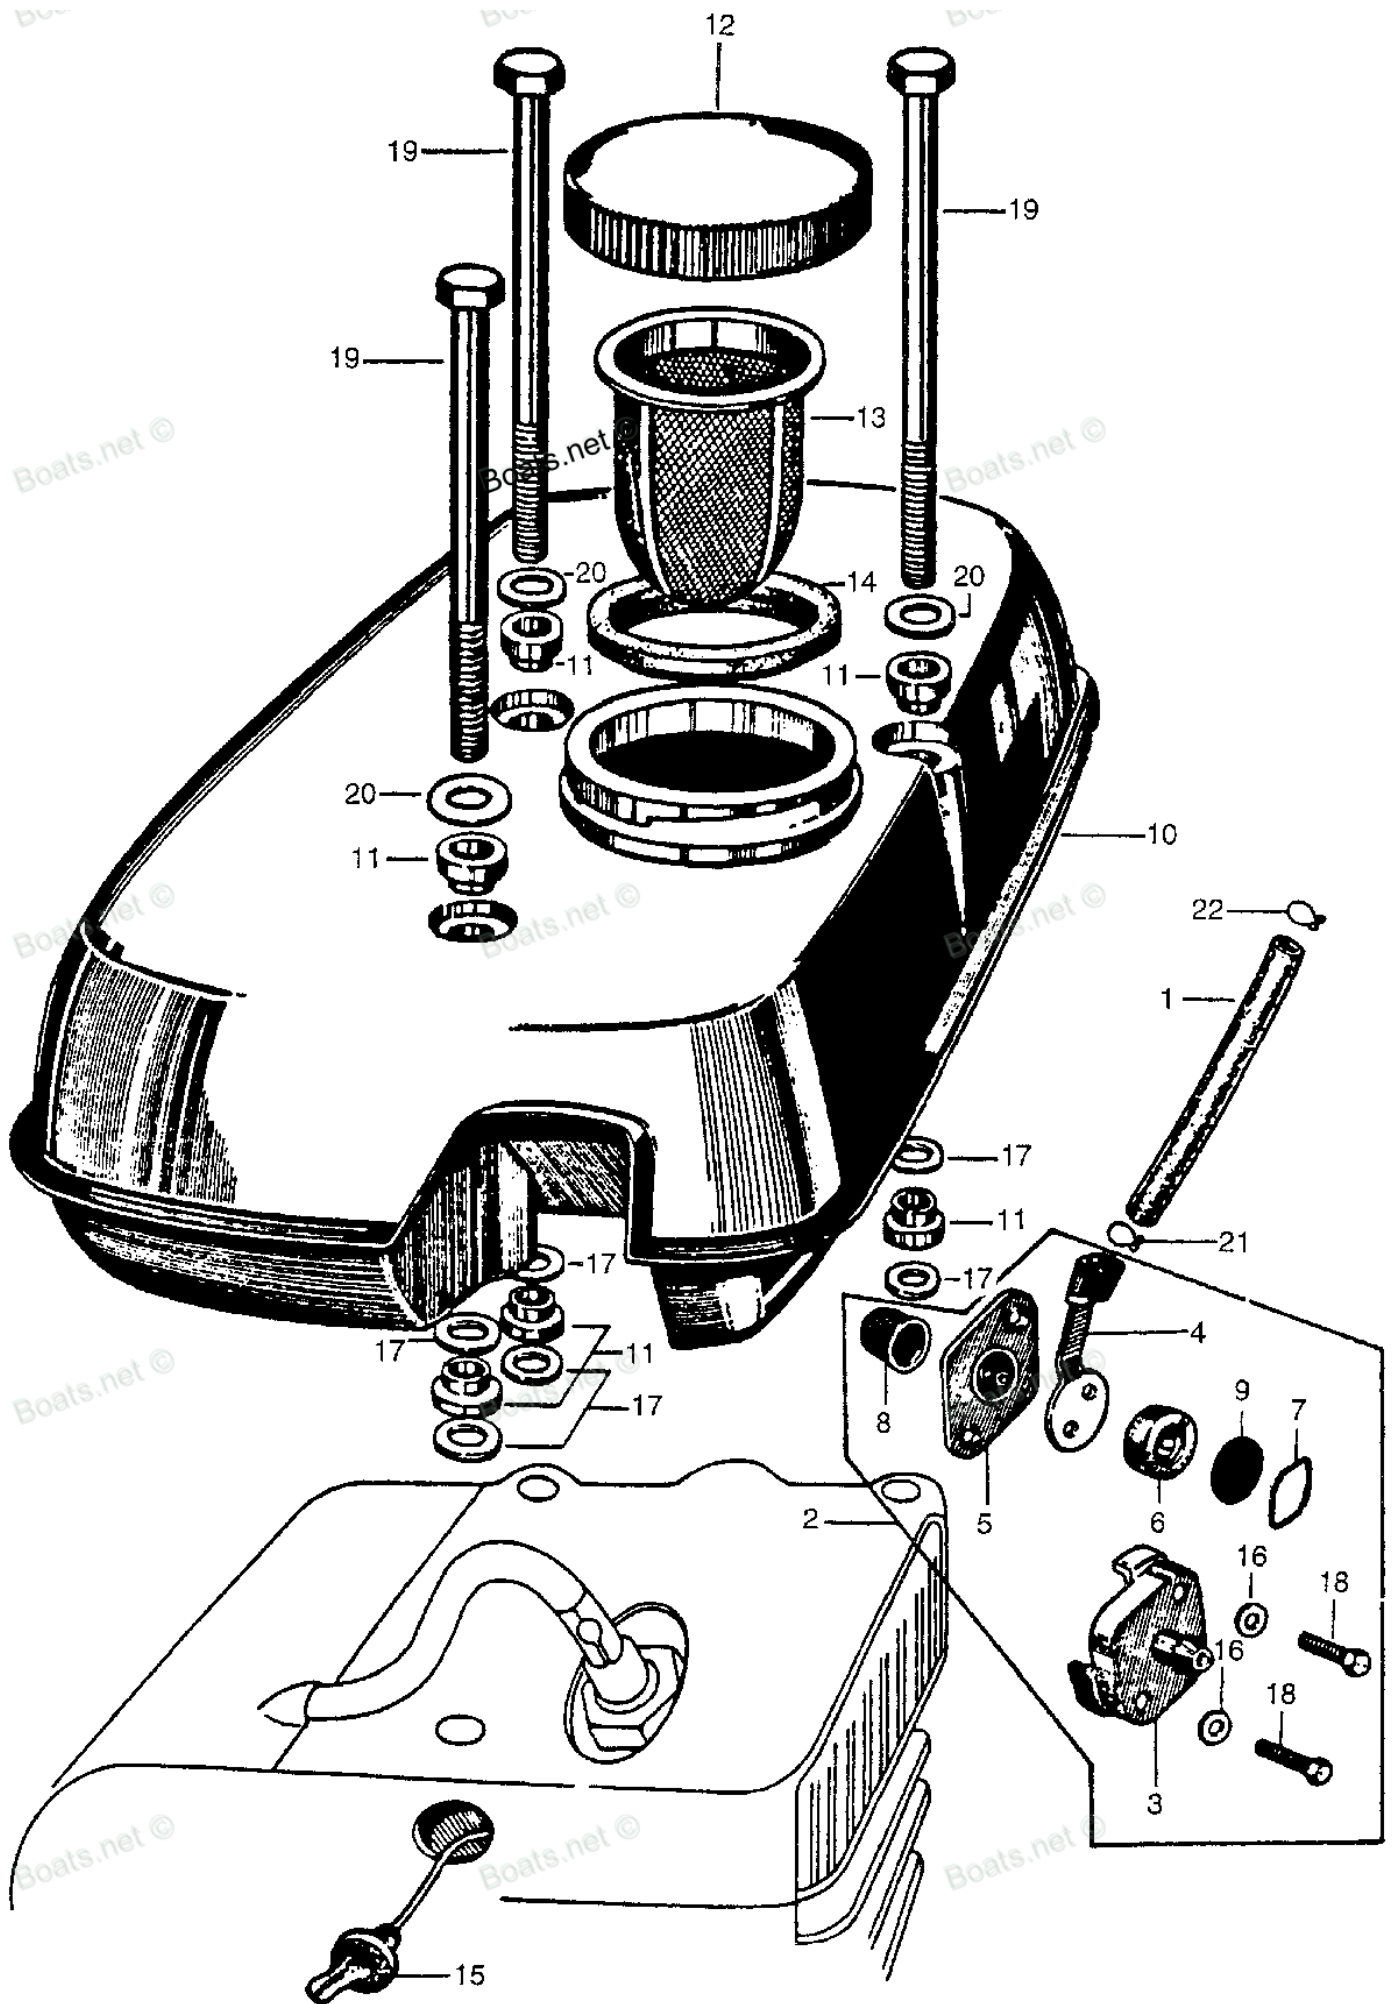

Nb	References	Description	Qty
1	16851-805-020	TUBE, FUEL (Honda Code 0065854). Use from Engine SN 1140830.	1
2	16950-805-305	PETCOCK ASSY. (Honda Code 0294488).	1
3	16961-806-000	BODY, PETCOCK (Honda Code 0084947).	1
4	16972-806-000	LEVER, PETCOCK (Honda Code 0084954).	1
9	16982-805-000	FILTER B, CHECK (Honda Code 0084996).	1
10	17500-805-020N	FUEL TANK Pb 1	1
11	17638-805-000	INSULATOR, TANK (Honda Code 0065664).	6
12	17650-805-750	CAP, FUEL TANK (Honda Code 0065771).	1
13	17672-703-020	FILTER, FUEL (Honda Code 0207175).	1
14	17673-703-010	GASKET, FILTER (Honda Code 0065698).	1
15	36100-811-000	SWITCH ASSY., ENGINE (Honda Code 0135236).	1
16	90445-700-000	GASKET, FIBER (6MM) (Honda Code 0065029).	2
17	90503-805-000	WASHER A, INSULATOR (Honda Code 0065680).	6
18	92101-06022-0A	BOLT, HEX. (6X22) (Honda Code 3453982).	2
20	94101-10000	WASHER, PLAIN (10MM) (Honda Code 0059113).	3
21	95002-50000	CLIP, TUBE (C9) (Honda Code 0053447).	1
22	95002-80000	CLIP, TUBE (C12) (Honda Code 0073700).	1