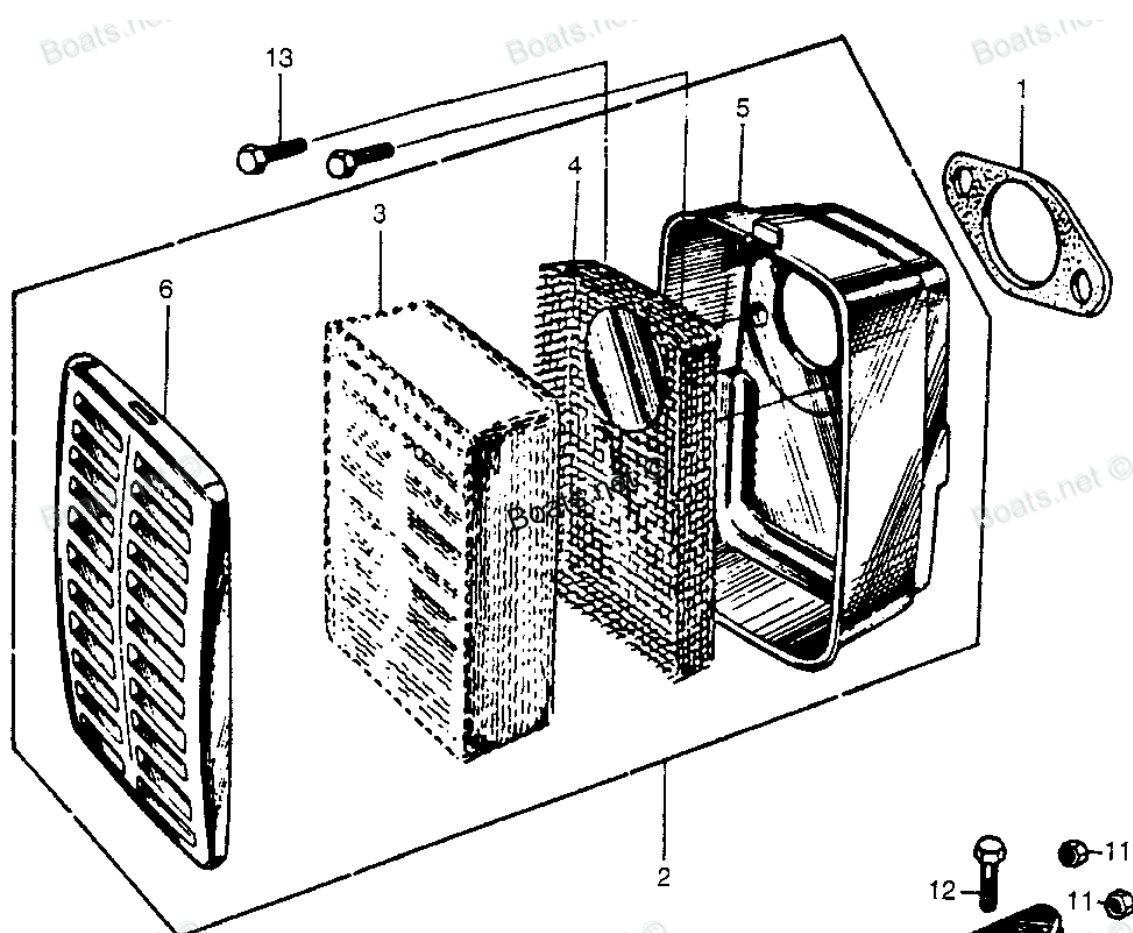

Nb	References	Description	Qty
3	17211-865-630	ELEMENT, AIR CLEANER (Honda Code 0390500).	1
7	17400-807-810C	CLEANER ASSY., OIL BATH TYPE (Honda Code 0065425). *R2* (SCARLET)	1
9	18351-805-000	GASKET, MUFFLER (Honda Code 0066068).	1
10	18361-805-010	PROTECTOR, MUFFLER (Honda Code 0066084).	1
11	90381-703-000	NUT, HEX. (6MM) (Honda Code 0066720).	2
13	92101-06012-0A	BOLT, HEX. (6X12) (Honda Code 3591500).	2
14	92101-06090-0A	BOLT, HEX. (6X90) (Honda Code 5827407).	2
15	94101-06800	WASHER, PLAIN (6MM) (Honda Code 0345900).	2