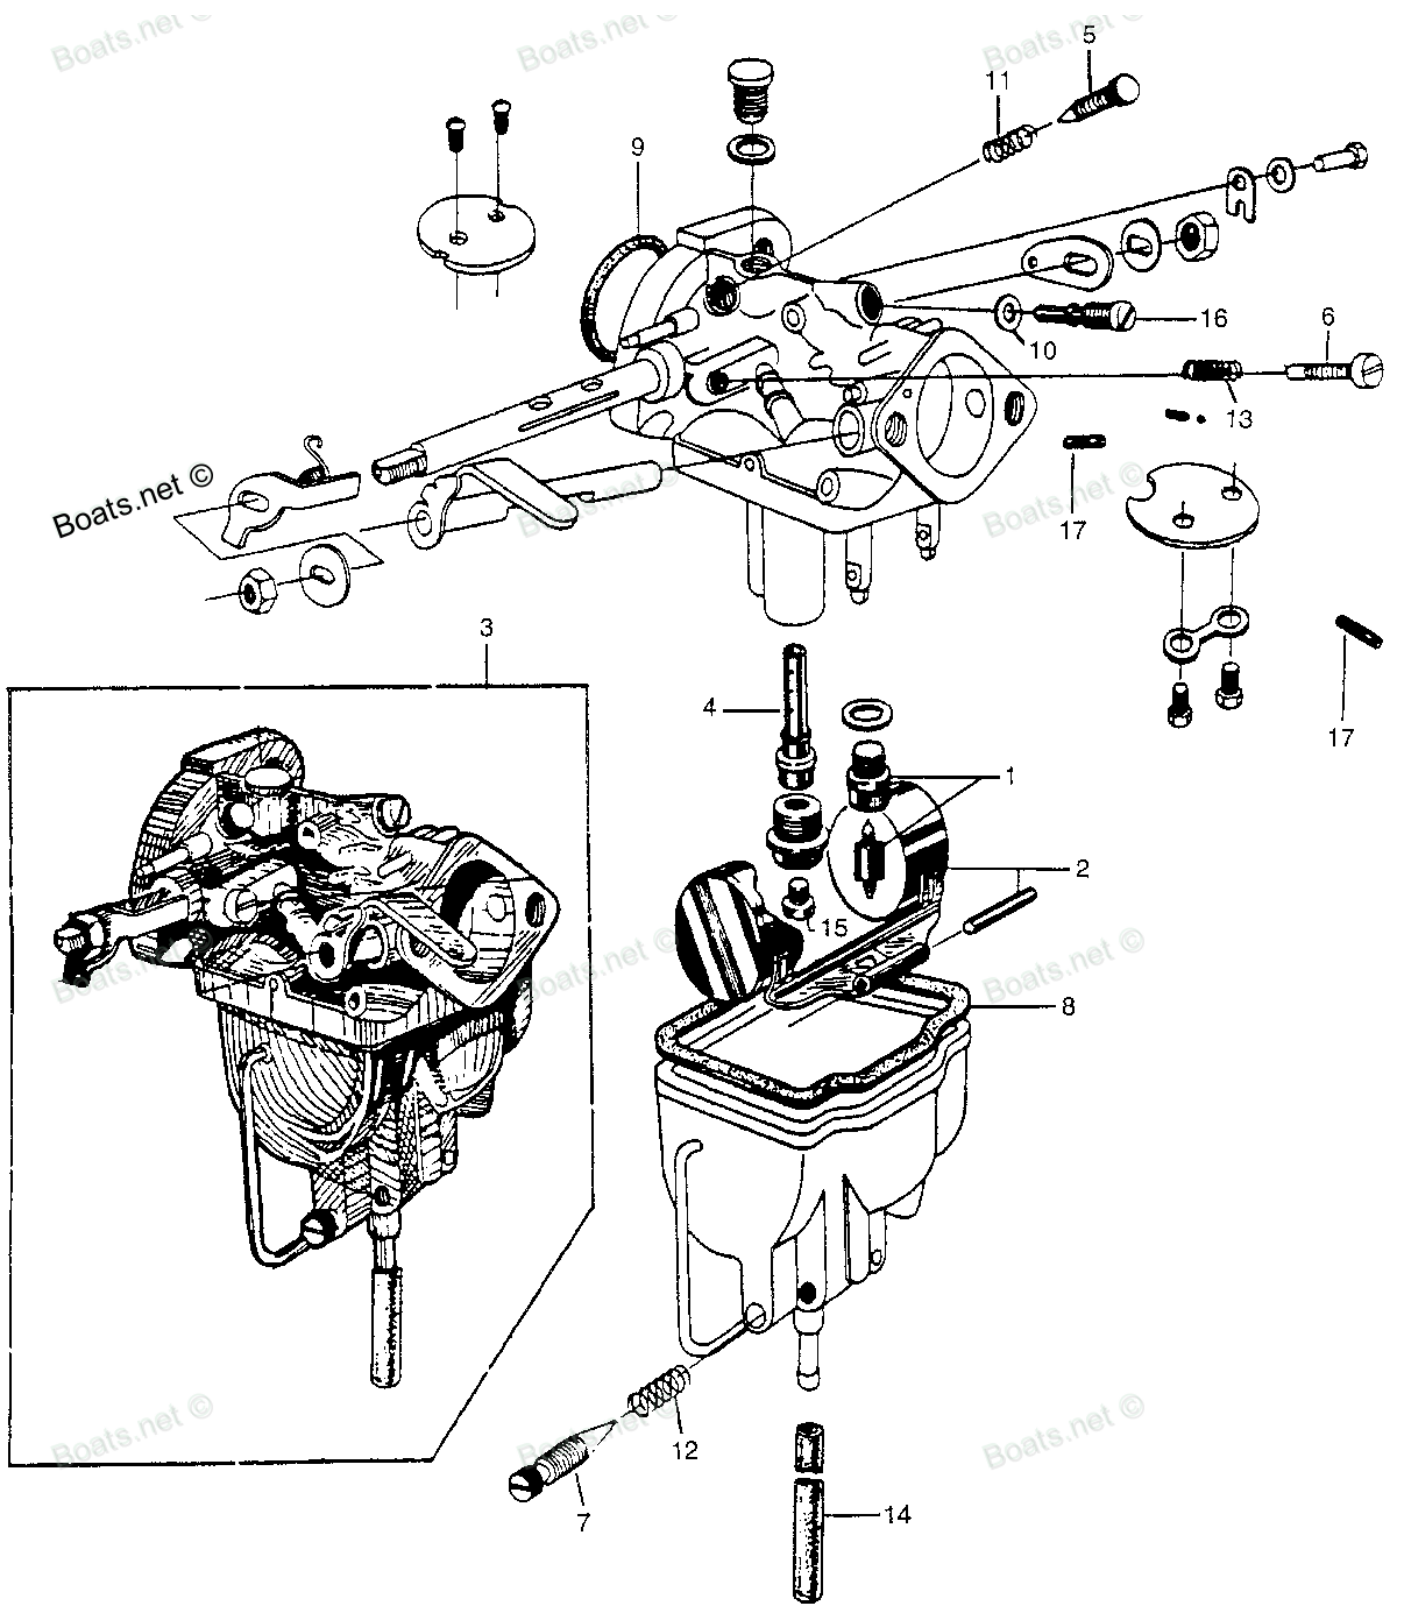

G30

PARTS LIST

AIR CLEANER

CARBURETOR

COVER + GOVERNOR

CRANKSHAFT + PISTON

CYLINDER

FUEL TANK

Nb	References	Description	Qty
1	16011-051-004	VALVE SET, FLOAT (Honda Code 0309542).	1
2	16013-116-700	FLOAT SET (Honda Code 0424994).	1
5	16161-805-004	SCREW, PILOT (Honda Code 0082321).	1
6	16163-805-004	SCREW, THROTTLE STOP (Honda Code 0082339).	1
7	16164-805-004	SCREW, DRAIN (Honda Code 0082347).	1
8	16172-030-004	WASHER, FLOAT CHAMBER (Honda Code 0018754).	1
9	16173-260-004	O-RING (29X2.4) (Honda Code 0041343).	1
12	16182-250-004	SPRING, THROTTLE STOP (Honda Code 0082495).	1
13	16182-823-004	SPRING, THROTTLE STOP (Honda Code 0159764).	1
14	95001-35003-60M	BULK HOSE, FUEL (3.5X3000) (Honda Code 4260329).	1
14	95001-35003-60M	BULK HOSE, FUEL (3.5X3000) (Honda Code 4260329). (3.5X150)	1
16	99126-03804	JET, SLOW (#38) (Honda Code 0018689).	1
16	99126-04004	JET, SLOW (#40) (Honda Code 0018697)	1
17	99134-548-1700	JET, AIR (Honda Code 4175154).	2
17	99156-11004	JET, AIR (#110) (Honda Code 0067611).	2
17	99156-19004	JET, AIR (#190) (Honda Code 0067694).	2
17	99134-548-1000	JET, AIR (#100) (Honda Code 1666841).	2
17	99156-20004	JET, AIR (#200) (Honda Code 0067702).	2
17	99134-548-1200	JET, AIR (#120) (Honda Code 1880822).	2
17	99134-548-1300	JET, AIR (#130) (Honda Code 2030575).	2
17	99156-14004	JET, AIR (#140) (Honda Code 0067645).	2
17	99156-16004	JET, AIR (#160) (Honda Code 0067660).	2
17	99156-18004	JET, AIR (#180) (Honda Code 0067686).	2