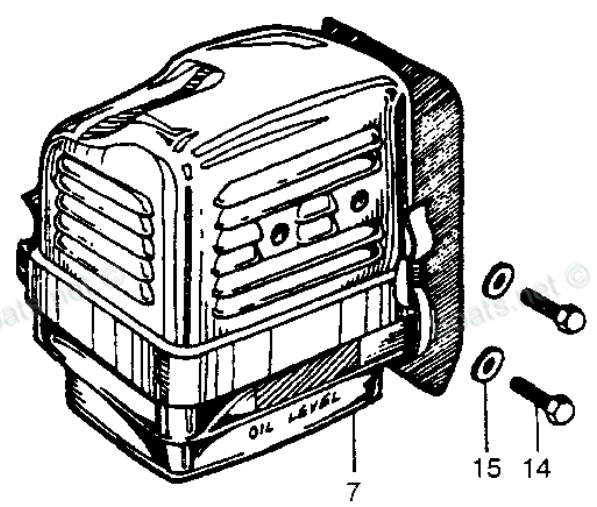

Nb	References	Description	Qty
3	17211-865-630	ELEMENT, AIR CLEANER (Honda Code 0390500).	1
7	17400-807-810C	CLEANER ASSY., OIL BATH TYPE (Honda Code 0065425). *R2* (SCARLET)	1
9	18351-805-000	GASKET, MUFFLER (Honda Code 0066068).	1
10	18361-805-010	PROTECTOR, MUFFLER (Honda Code 0066084).	1
11	90381-703-000	NUT, HEX. (6MM) (Honda Code 0066720).	2
13	92101-06012-0A	BOLT, HEX. (6X12) (Honda Code 3591500).	2
14	92101-06090-0A	BOLT, HEX. (6X90) (Honda Code 5827407).	2
15	94101-06800	WASHER, PLAIN (6MM) (Honda Code 0345900).	2