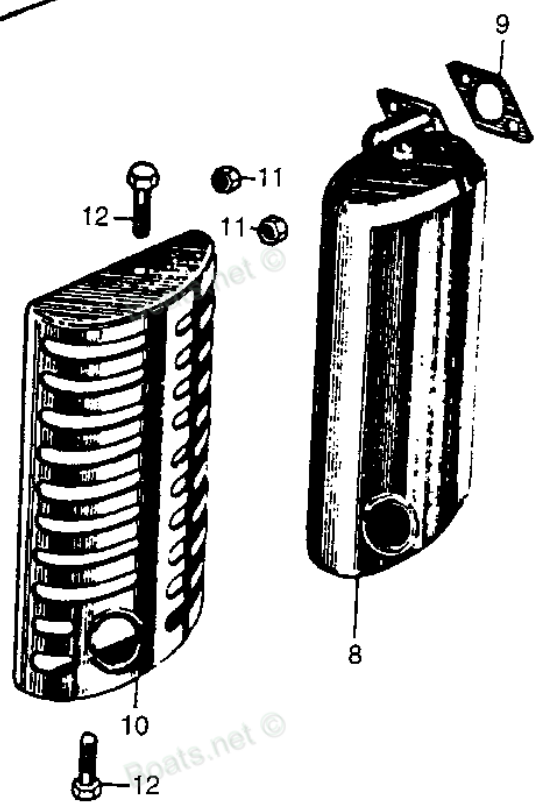

Nb	References	Description	Qty
3	17211-865-630	ELEMENT, AIR CLEANER (Honda Code 0390500).	1
7	17400-807-810C	CLEANER ASSY., OIL BATH TYPE (Honda Code 0065425). *R2* (SCARLET)	1
9	18351-805-000	GASKET, MUFFLER (Honda Code 0066068).	1
10	18361-805-010	PROTECTOR, MUFFLER (Honda Code 0066084).	1
11	90381-703-000	NUT, HEX. (6MM) (Honda Code 0066720).	2
13	92101-06012-0A	BOLT, HEX. (6X12) (Honda Code 3591500).	2
14	92101-06090-0A	BOLT, HEX. (6X90) (Honda Code 5827407).	2
15	94101-06800	WASHER, PLAIN (6MM) (Honda Code 0345900).	2