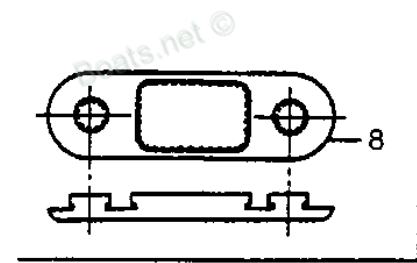

Nb	References	Description	Qty
1	16011-051-004	VALVE SET, FLOAT (Honda Code 0309542).	1
2	16013-116-700	FLOAT SET (Honda Code 0424994).	1
5	16161-805-004	SCREW, PILOT (Honda Code 0082321).	1
6	16163-805-004	SCREW, THROTTLE STOP (Honda Code 0082339).	1
7	16164-805-004	SCREW, DRAIN (Honda Code 0082347).	1
8	16172-030-004	WASHER, FLOAT CHAMBER (Honda Code 0018754).	1
9	16173-260-004	O-RING (29X2.4) (Honda Code 0041343).	1
12	16182-250-004	SPRING, THROTTLE STOP (Honda Code 0082495).	1
13	16182-823-004	SPRING, THROTTLE STOP (Honda Code 0159764).	1
14	95001-35003-60M	BULK HOSE, FUEL (3.5X3000) (Honda Code 4260329).	1
14	95001-35003-60M	BULK HOSE, FUEL (3.5X3000) (Honda Code 4260329). (3.5X150)	1
16	99126-03804	JET, SLOW (#38) (Honda Code 0018689).	1
16	99126-04004	JET, SLOW (#40) (Honda Code 0018697)	1
17	99134-548-1700	JET, AIR (Honda Code 4175154).	2
17	99156-11004	JET, AIR (#110) (Honda Code 0067611).	2
17	99156-19004	JET, AIR (#190) (Honda Code 0067694).	2
17	99134-548-1000	JET, AIR (#100) (Honda Code 1666841).	2
17	99156-20004	JET, AIR (#200) (Honda Code 0067702).	2
17	99134-548-1200	JET, AIR (#120) (Honda Code 1880822).	2
17	99134-548-1300	JET, AIR (#130) (Honda Code 2030575).	2
17	99156-14004	JET, AIR (#140) (Honda Code 0067645).	2
17	99156-16004	JET, AIR (#160) (Honda Code 0067660).	2
17	99156-18004	JET, AIR (#180) (Honda Code 0067686).	2