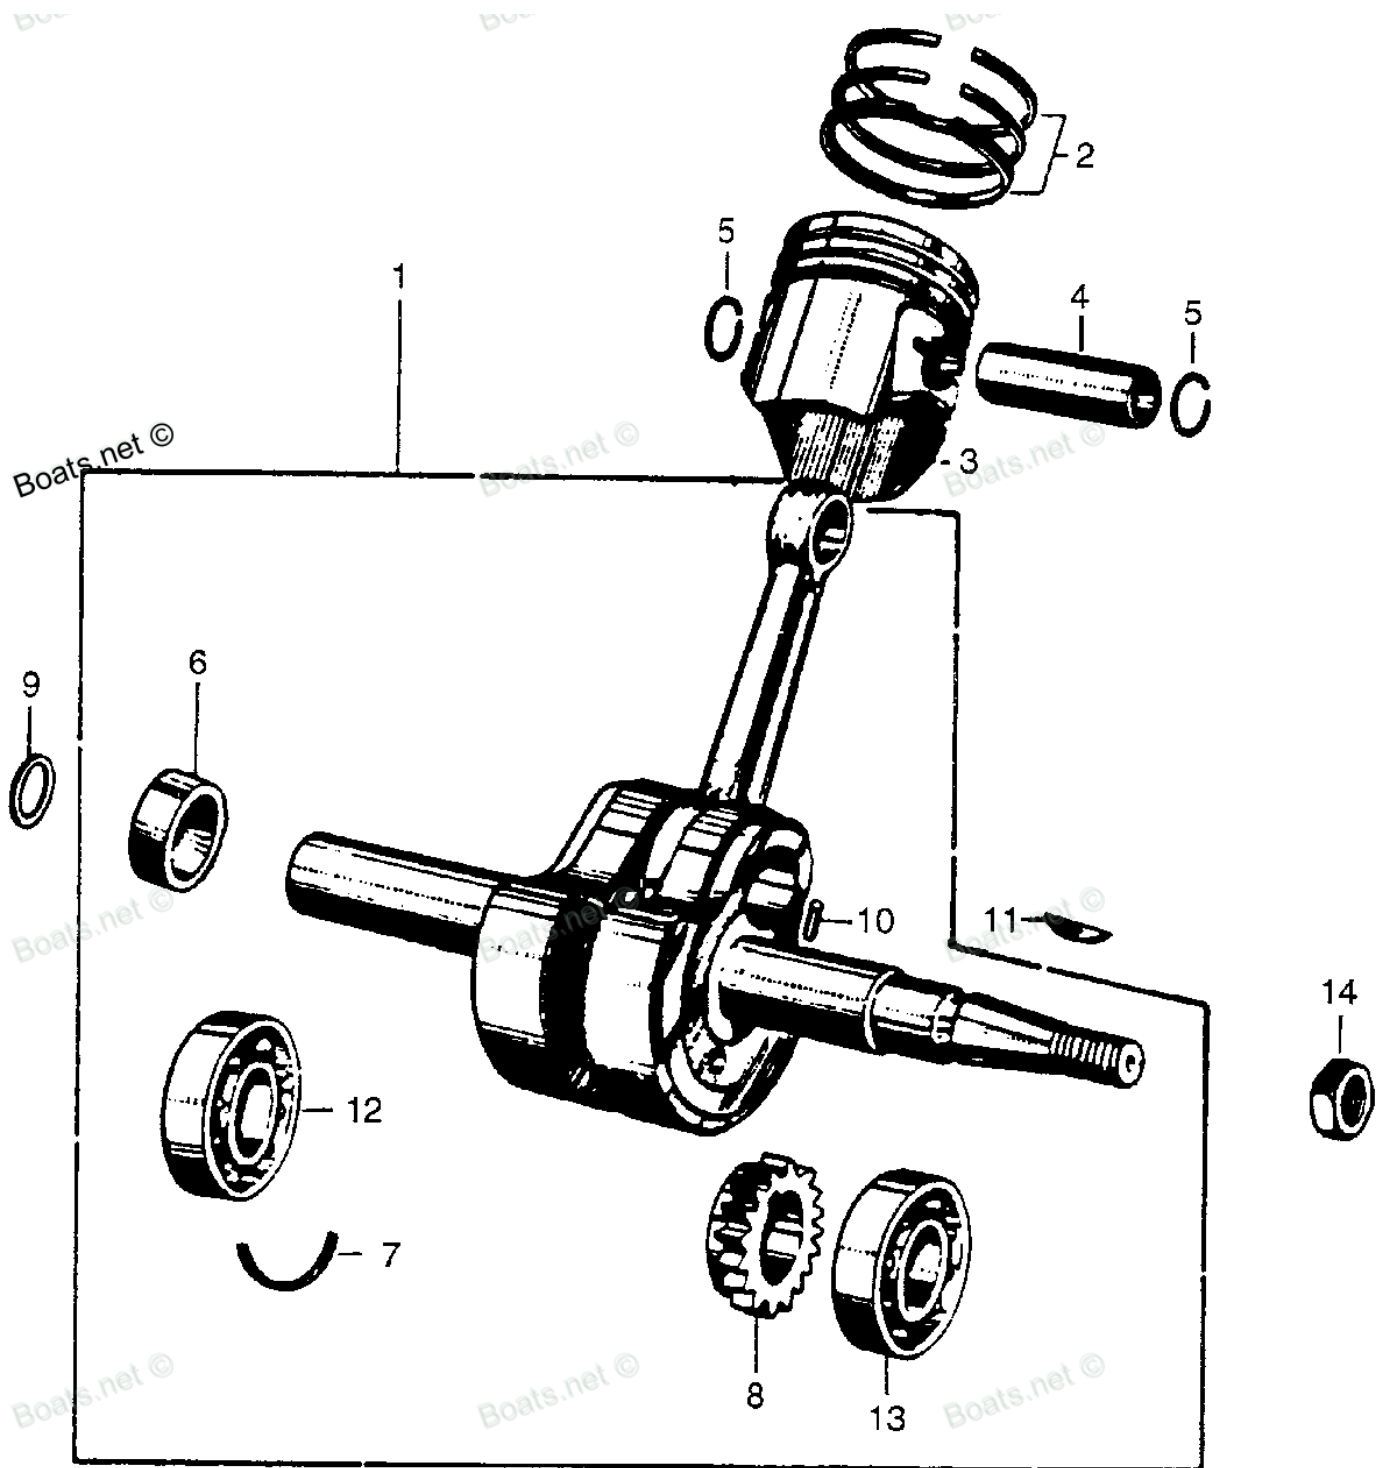

Nb	References	Description	Qty
2	13011-805-000	RING SET, PISTON (STD) (Honda Code 0063826).	1
2	13031-805-000	RING SET, PISTON (OS 0.50) (Honda Code 0063800) (Optional).	1
3	13102-805-000	PISTON (OS 0.25) (Honda Code 0063693) (optional).	1
3	13103-805-000	PISTON (OS 0.50) (Honda Code 0063701) (Optional).	1
3	13104-805-000	PISTON (0.75) (Honda Code 0063719) (Optonal).	1
3	13101-805-000	PISTON (STD) (Honda Code 0063685).	1
5	94601-18000	CLIP, PISTON PIN (18MM) (Honda Code 0317305).	2
8	14311-805-000	GEAR, TIMING (Honda Code 0063875).	1
9	90534-706-010	WASHER, LOCK (8MM) (Honda Code 0177998).	1
11	90741-253-000	KEY, WOODRUFF (Honda Code 0040188).	1
12	91001-701-000	BEARING, BALL (6305SHS) (Honda Code 0065052).	1
12	91002-805-000	BEARING, RADIAL BALL (6206SHS) (Honda Code 0065078).	1
13	91001-805-000	BALL BEARING (62055) (Honda Code 0065045).	1
14	94001-14000-0S	NUT, HEX. (14MM) (Honda Code 0176701).	1