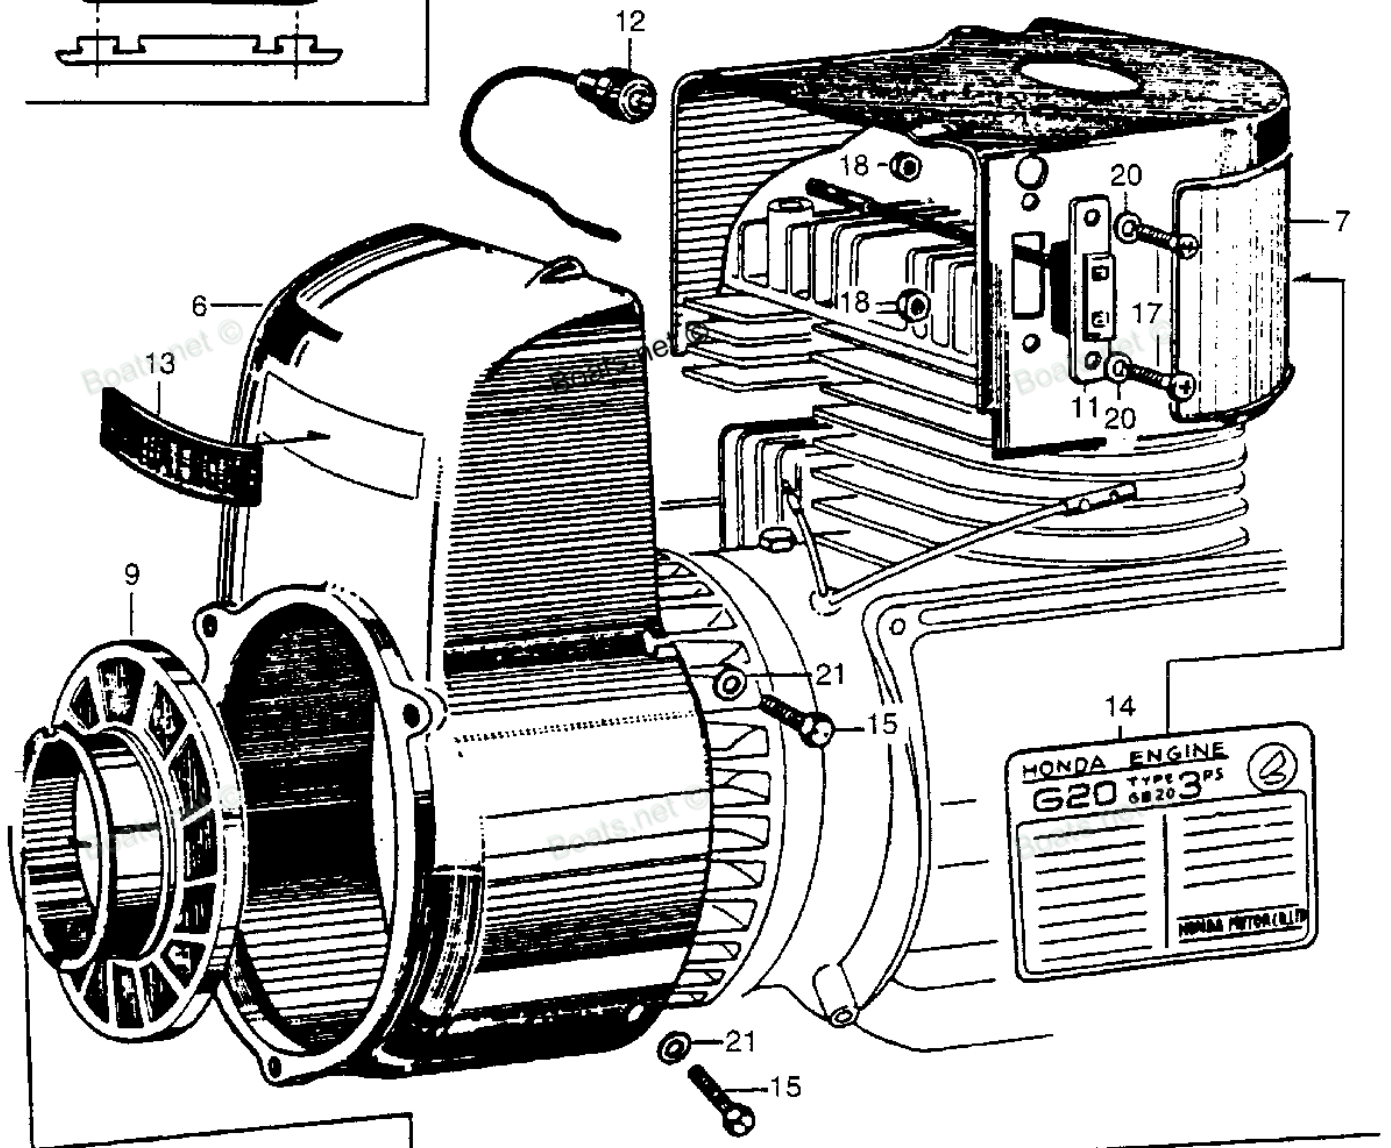

G30

PARTS LIST

AIR CLEANER

CARBURETOR

COVER + GOVERNOR

CRANKSHAFT + PISTON

CYLINDER

FUEL TANK

Nb	References	Description	Qty
1	16011-051-004	VALVE SET, FLOAT (Honda Code 0309542).	1
2	16013-116-700	FLOAT SET (Honda Code 0424994).	1
5	16161-805-004	SCREW, PILOT (Honda Code 0082321).	1
6	16163-805-004	SCREW, THROTTLE STOP (Honda Code 0082339).	1
7	16164-805-004	SCREW, DRAIN (Honda Code 0082347).	1
8	16172-030-004	WASHER, FLOAT CHAMBER (Honda Code 0018754).	1
9	16173-260-004	O-RING (29X2.4) (Honda Code 0041343).	1
12	16182-250-004	SPRING, THROTTLE STOP (Honda Code 0082495).	1
13	16182-823-004	SPRING, THROTTLE STOP (Honda Code 0159764).	1
14	95001-35003-60M	BULK HOSE, FUEL (3.5X3000) (Honda Code 4260329).	1
14	95001-35003-60M	BULK HOSE, FUEL (3.5X3000) (Honda Code 4260329). (3.5X150)	1
16	99126-03804	JET, SLOW (#38) (Honda Code 0018689).	1
16	99126-04004	JET, SLOW (#40) (Honda Code 0018697)	1
17	99134-548-1700	JET, AIR (Honda Code 4175154).	2
17	99156-11004	JET, AIR (#110) (Honda Code 0067611).	2
17	99156-19004	JET, AIR (#190) (Honda Code 0067694).	2
17	99134-548-1000	JET, AIR (#100) (Honda Code 1666841).	2
17	99156-20004	JET, AIR (#200) (Honda Code 0067702).	2
17	99134-548-1200	JET, AIR (#120) (Honda Code 1880822).	2
17	99134-548-1300	JET, AIR (#130) (Honda Code 2030575).	2
17	99156-14004	JET, AIR (#140) (Honda Code 0067645).	2
17	99156-16004	JET, AIR (#160) (Honda Code 0067660).	2
17	99156-18004	JET, AIR (#180) (Honda Code 0067686).	2