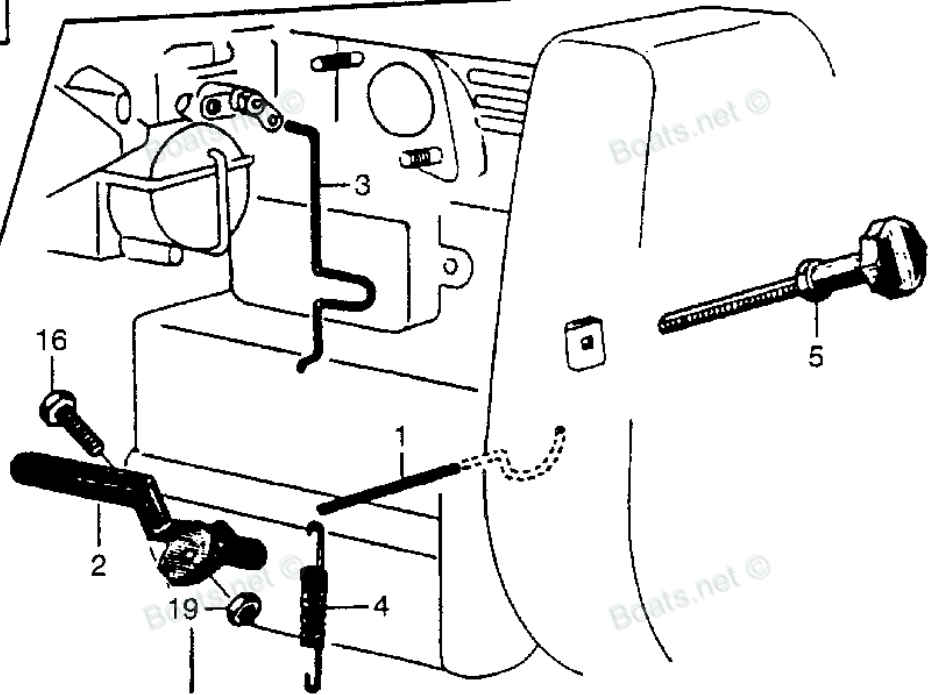

Nb	References	Description	Qty
1	16011-051-004	VALVE SET, FLOAT (Honda Code 0309542).	1
2	16013-116-700	FLOAT SET (Honda Code 0424994).	1
5	16161-805-004	SCREW, PILOT (Honda Code 0082321).	1
6	16163-805-004	SCREW, THROTTLE STOP (Honda Code 0082339).	1
7	16164-805-004	SCREW, DRAIN (Honda Code 0082347).	1
8	16172-030-004	WASHER, FLOAT CHAMBER (Honda Code 0018754).	1
9	16173-260-004	O-RING (29X2.4) (Honda Code 0041343).	1
12	16182-250-004	SPRING, THROTTLE STOP (Honda Code 0082495).	1
13	16182-823-004	SPRING, THROTTLE STOP (Honda Code 0159764).	1
14	95001-35003-60M	BULK HOSE, FUEL (3.5X3000) (Honda Code 4260329).	1
14	95001-35003-60M	BULK HOSE, FUEL (3.5X3000) (Honda Code 4260329). (3.5X150)	1
16	99126-03804	JET, SLOW (#38) (Honda Code 0018689).	1
16	99126-04004	JET, SLOW (#40) (Honda Code 0018697)	1
17	99134-548-1700	JET, AIR (Honda Code 4175154).	2
17	99156-11004	JET, AIR (#110) (Honda Code 0067611).	2
17	99156-19004	JET, AIR (#190) (Honda Code 0067694).	2
17	99134-548-1000	JET, AIR (#100) (Honda Code 1666841).	2
17	99156-20004	JET, AIR (#200) (Honda Code 0067702).	2
17	99134-548-1200	JET, AIR (#120) (Honda Code 1880822).	2
17	99134-548-1300	JET, AIR (#130) (Honda Code 2030575).	2
17	99156-14004	JET, AIR (#140) (Honda Code 0067645).	2
17	99156-16004	JET, AIR (#160) (Honda Code 0067660).	2
17	99156-18004	JET, AIR (#180) (Honda Code 0067686).	2