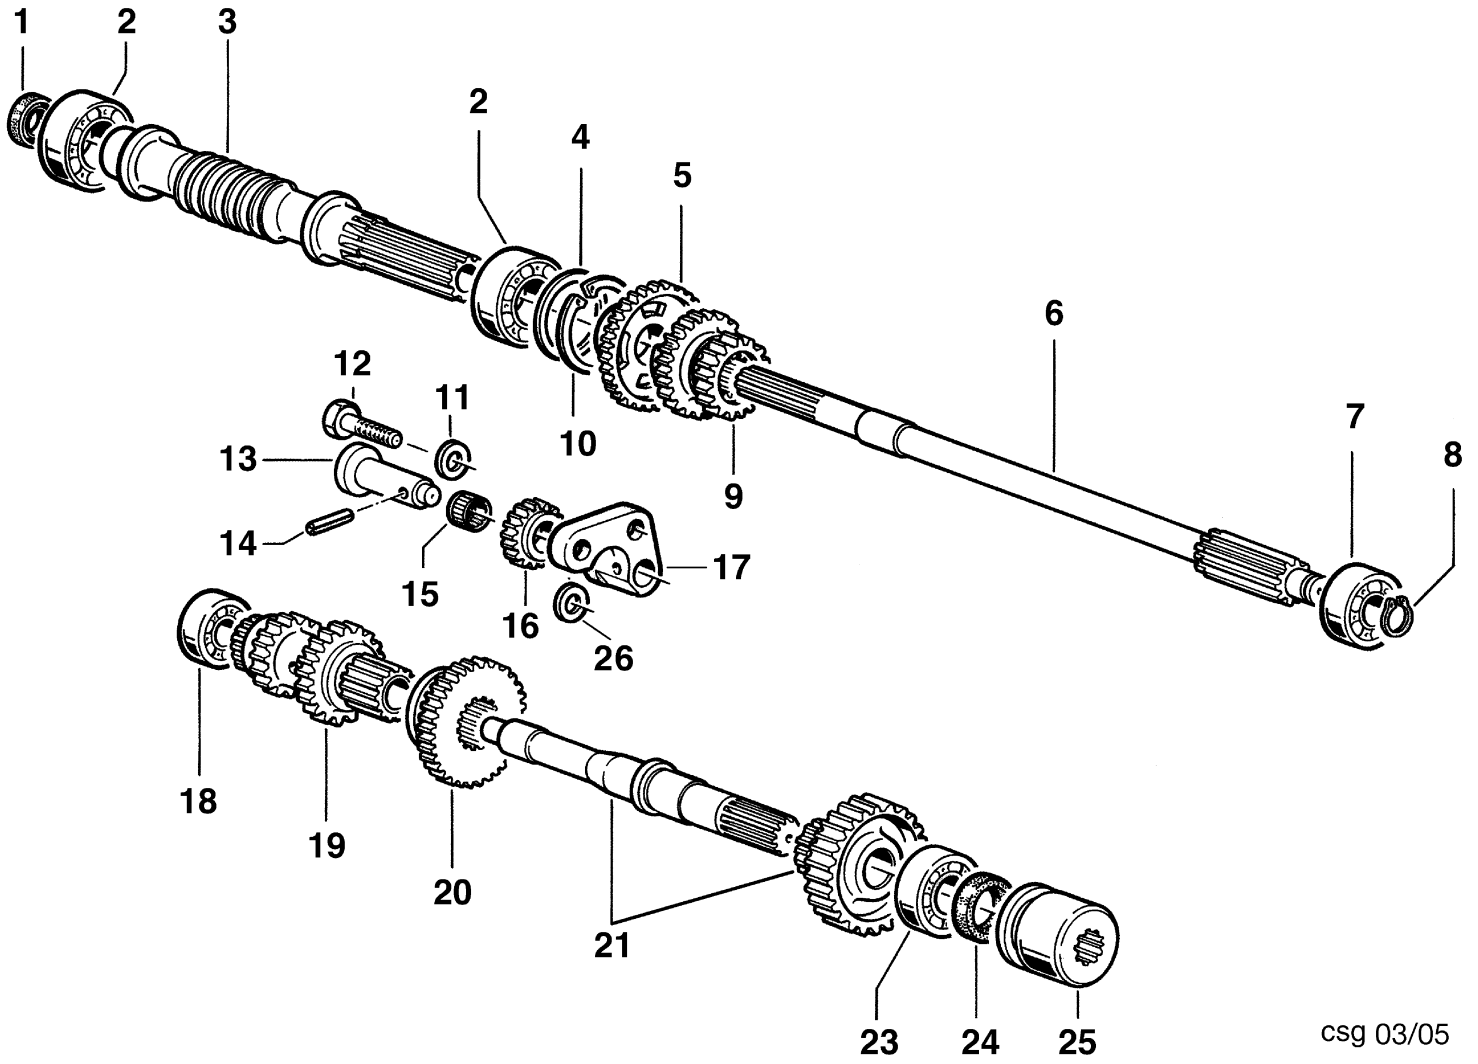

csg 03/05

Réf.N°	Q.té	Code de l'article	Description	Validité depuis	Validité jusqu'à	Notes	Bulletin
1	1	YN0204750	Joint				
2	1	N1270751	Roulement				
3	1	F1290800	Arbre				
4	1	N5010200	Cale				
5	1	YF1290812	Pignon				
6	1	YF1290811	Arbre				
7	1	N1257700	Roulement				
8	1	3024015	Bague seeger				
9	1	YF1290813	Pignon				
10	1	N0136900	Bague seeger				
11	1	005000343	Rondelle				
12	1	N6327500	Vis				
13	1	F1290803	Axe				
14	1	N5115000	Goupille				
15	1	3037026R	Cage a rouleaux				
16	1	YF1290804	Pignon				
17	1	F1290807	Support				
18	1	N1251500	Roulement				
19	1	F1290810	Pignon				
20	1	YF1290805	Pignon				
21	1	R1290814	Arbre (complet)				
23	1	YN1263701	Roulement				
24	1	YN0207300	Anneau				
25	1	YF1290816	Moyeu prise de force				
26	1	N5001900	Rondelle