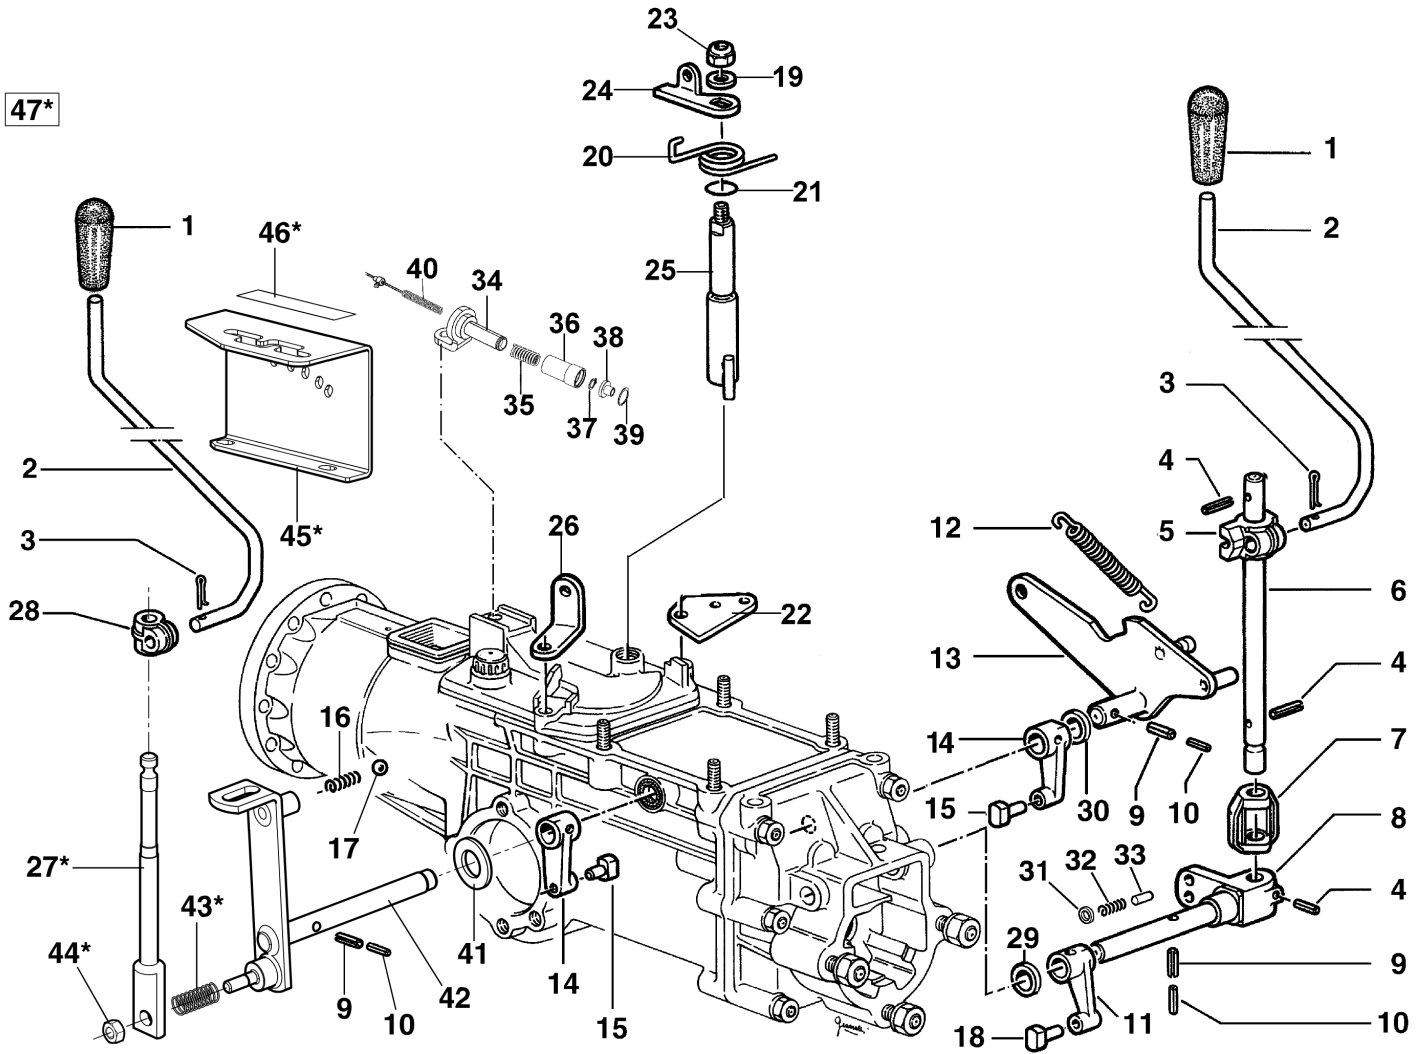

47*

Réf.N°	Q.té	Code de l'article	Description	Validité depuis	Validité jusqu'à	Notes	Bulletin
1	1	YN3753600	Pommeau				
2	1	YF1291641	Mancheron				
3	1	YN1054900	Goupille				
4	1	N5113800	Goupille				
5	1	YF1291633	Support				
6	1	YF1291637	Levier				
7	1	YF1241614	Accul				
8	1	F1291613	Pivot				
9	1	YN5125500	Goupille				
10	1	YN5109300	Goupille				
11	1	YF1051700	Levier				
12	1	YN3118060	Ressort				
13	1	F1291612	Came				
14	1	YF1291603	Levier				
15	1	YF1291604	Bloc de glissement				
16	1	YN4745400	Bille				
17	1	YN3104250	Ressort				
18	1	F1050831	Bloc de glissement				
19	1	3916008R	Rondelle				
20	1	F1291602	Ressort				
21	1	N0317900	Anneau				
22	1	F1291607	Plaque				
23	1	N1458800	Ecrou				
24	1	F1291606	Levier				
25	1	F1291600	Came				
26	1	F1291605	Equerre				
27	1	68320152R	Levier (Sélecteur)	S/N B053499349			BT12-005-05/14
28	1	YF1061633	Patte d'attache (Mancheron)				
29	1	N4394700	Epaisseur				
30	1	K8491008	Epaisseur				
31	1	N0281400	Anneau				
32	1	N3101020	Ressort				
33	1	YF1291661	Bouchon				
34	1	68320113	Pivot				
35	1	N3119560	Ressort				
36	1	68320116R	Bague				
37	1	3025027	Bague seeger				
38	1	68310057	Rondelle				
39	1	3024012	Anneau				
40	1	68320160R	Ressort				
41	1	K8401029	Rondelle				
42	1	68320157R	Levier	S/N B053499349			BT12-005-05/14
43	1	YN3111500	Ressort	S/N B053499349			BT12-005-05/14
44	1	3914010R	Ecrou	S/N B053499349			BT12-005-05/14
45	1	68320172AR	Sélecteur	S/N B053499349			BT12-005-05/14
46	1	68910100R	Marque				
47	1	68320209	Jeu sélecteur/levier	S/N B053499349			BT12-005-05/14