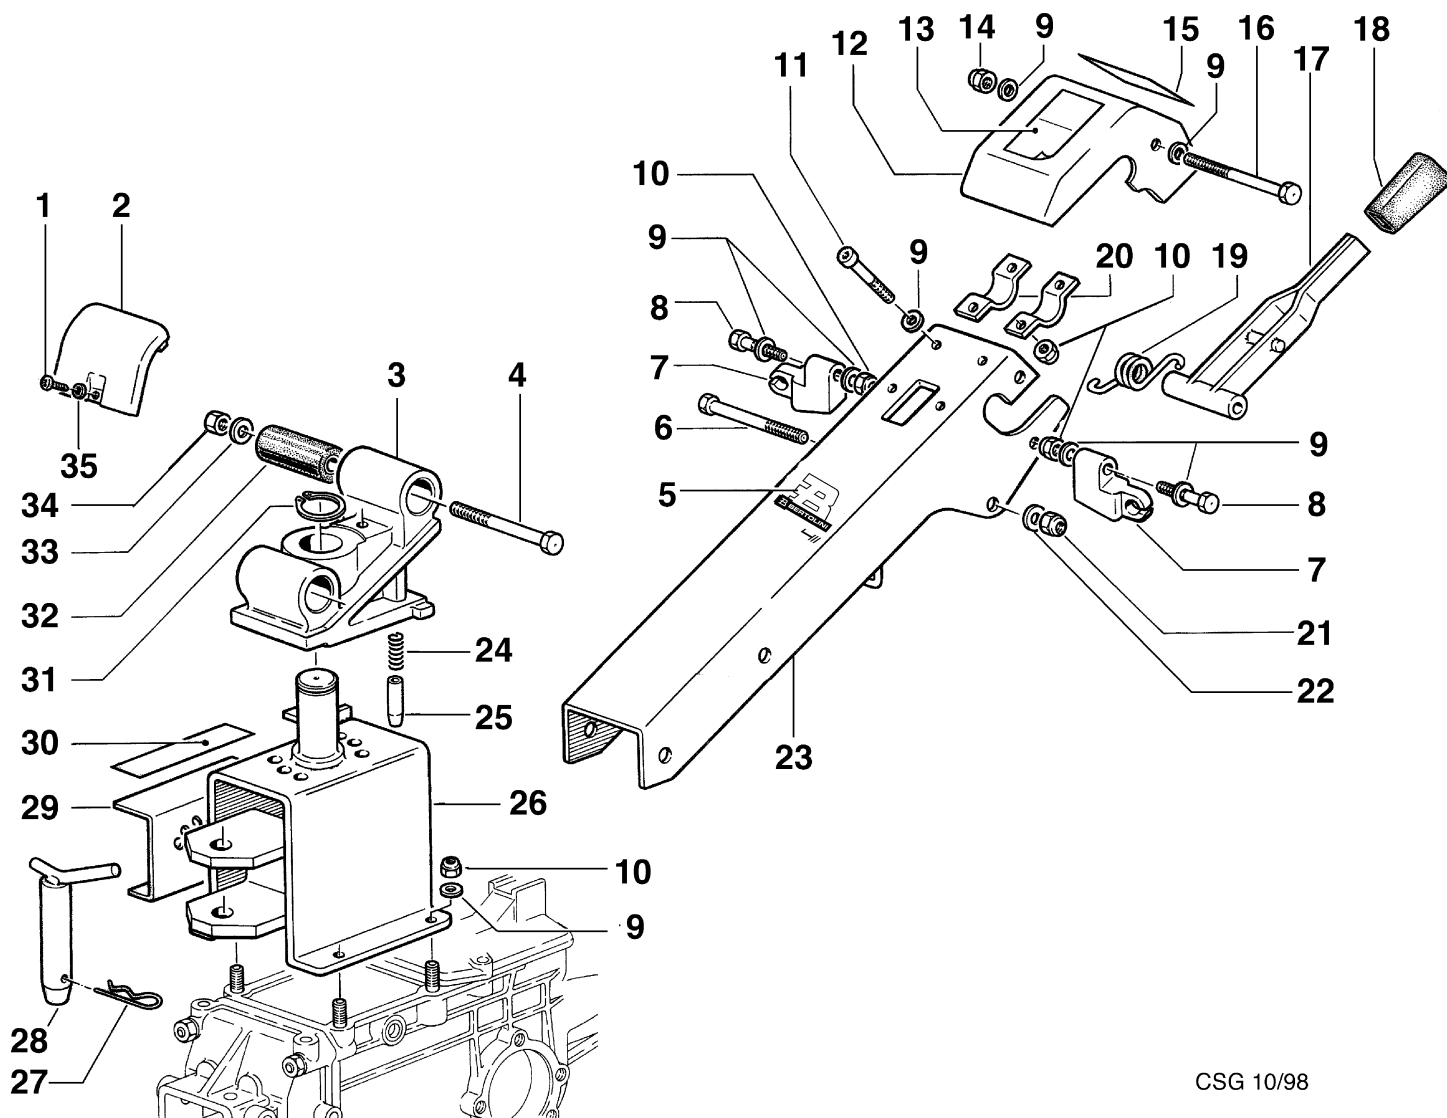

CSG 10/98

Réf.N°	Q.té	Code de l'article	Description	Validité depuis	Validité jusqu'à	Notes	Bulletin
1	1	N6322000	Vis				
2	1	3819014R	Grower				
3	1	YF1290211	Flasque				
4	1	YN0209720	Anneau				
5	1	F1290209	Moyeu				
6	1	F1290210	Douille				
7	1	YN0646800	Clavette				
8	1	F1290207	Arbre				
9	1	F1290201	Crabot				
10	1	YF1290205	Pignon				
11	1	F1290203	Pignon				
12	1	F1290212	Support				
13	1	N3138800	Ressort				
14	1	028200031	Bague seeger				
15	1	N1272501	Roulement				
16	1	YN1270701	Roulement				
17	1	R1096000	Kit joint				
18	1	3819013R	Grower				
19	1	322000001	Vis				
20	1	N4403000	Rondelle				
21	1	YN1479800	Ecrou				
22	1	F1290202	Pignon				
23	1	F1290213	Support				
24	1	F1290204	Plaquette				
25	1	F1290208	Arbre				
26	1	N6254500	Vis				
27	1	F1290206	Axe				
28	1	F1290227	Protection				