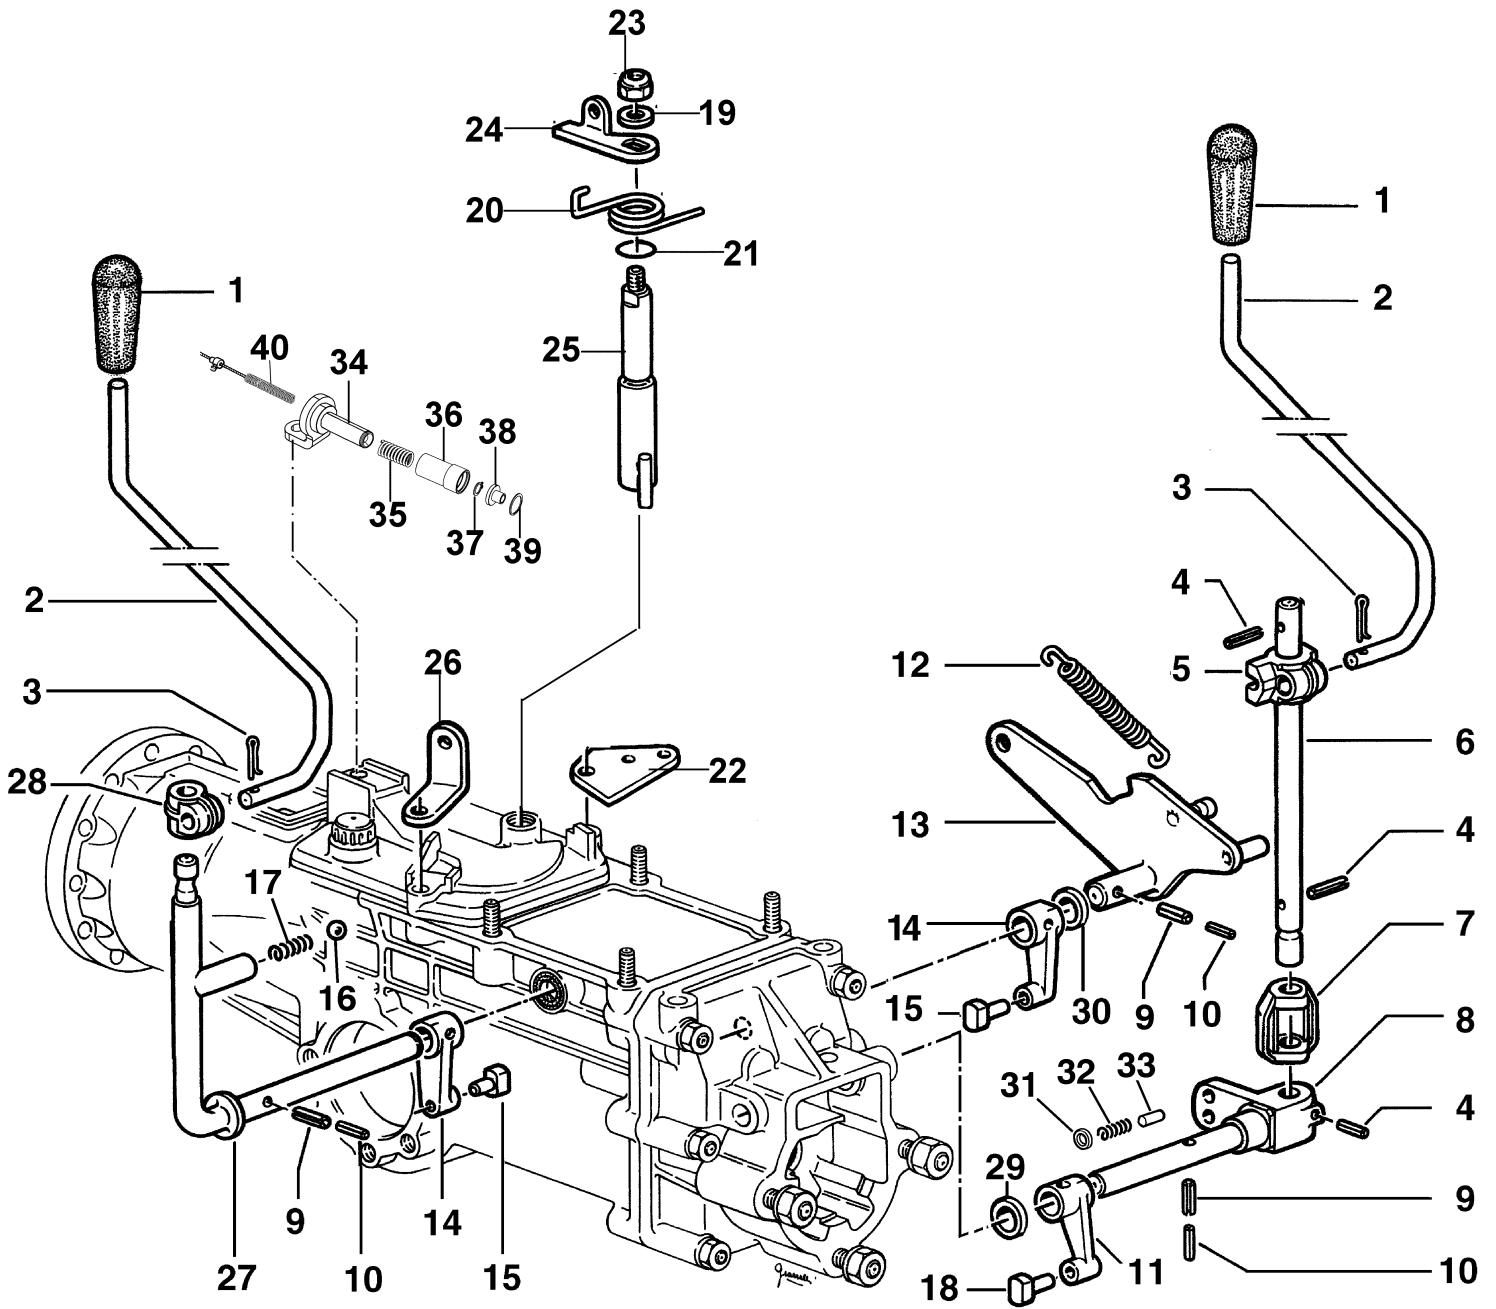

Réf.N°	Q.té	Code de l'article	Description	Validité depuis	Validité jusqu'à	Notes	Bulletin
1	1	YN3753600	Pommeau				
2	1	YF1291641	Mancheron				
3	1	YN1054900	Goupille				
4	1	N5113800	Goupille				
5	1	YF1291633	Support				
6	1	YF1291637	Levier				
7	1	YF1241614	Accul				
8	1	F1291613	Pivot				
9	1	YN5125500	Goupille				
10	1	YN5109300	Goupille				
11	1	YF1051700	Levier				
12	1	YN3118060	Ressort				
13	1	F1291612	Came				
14	1	YF1291603	Levier				
15	1	YF1291604	Bloc de glissement				
16	1	YN4745400	Bille				
17	1	YN3104250	Ressort				
18	1	F1050831	Bloc de glissement				
19	1	3916008R	Rondelle				
20	1	F1291602	Ressort				
21	1	N0317900	Anneau				
22	1	F1291607	Plaque				
23	1	N1458800	Ecrou				
24	1	F1291606	Levier				
25	1	F1291600	Came				
26	1	F1291605	Equerre				
27	1	YF1291632	Levier				
28	1	YF1061633	Patte d'attache (Mancheron)				
29	1	N4394700	Epaisseur				
30	1	K8491008	Epaisseur				
31	1	N0281400	Anneau				
32	1	N3101020	Ressort				
33	1	YF1291661	Bouchon				
34	1	68320113	Pivot				
35	1	N3119560	Ressort				
36	1	68320116R	Bague				
37	1	3025027	Bague seeger				
38	1	68310057	Rondelle				
39	1	3024012	Anneau				
40	1	68320160R	Ressort				