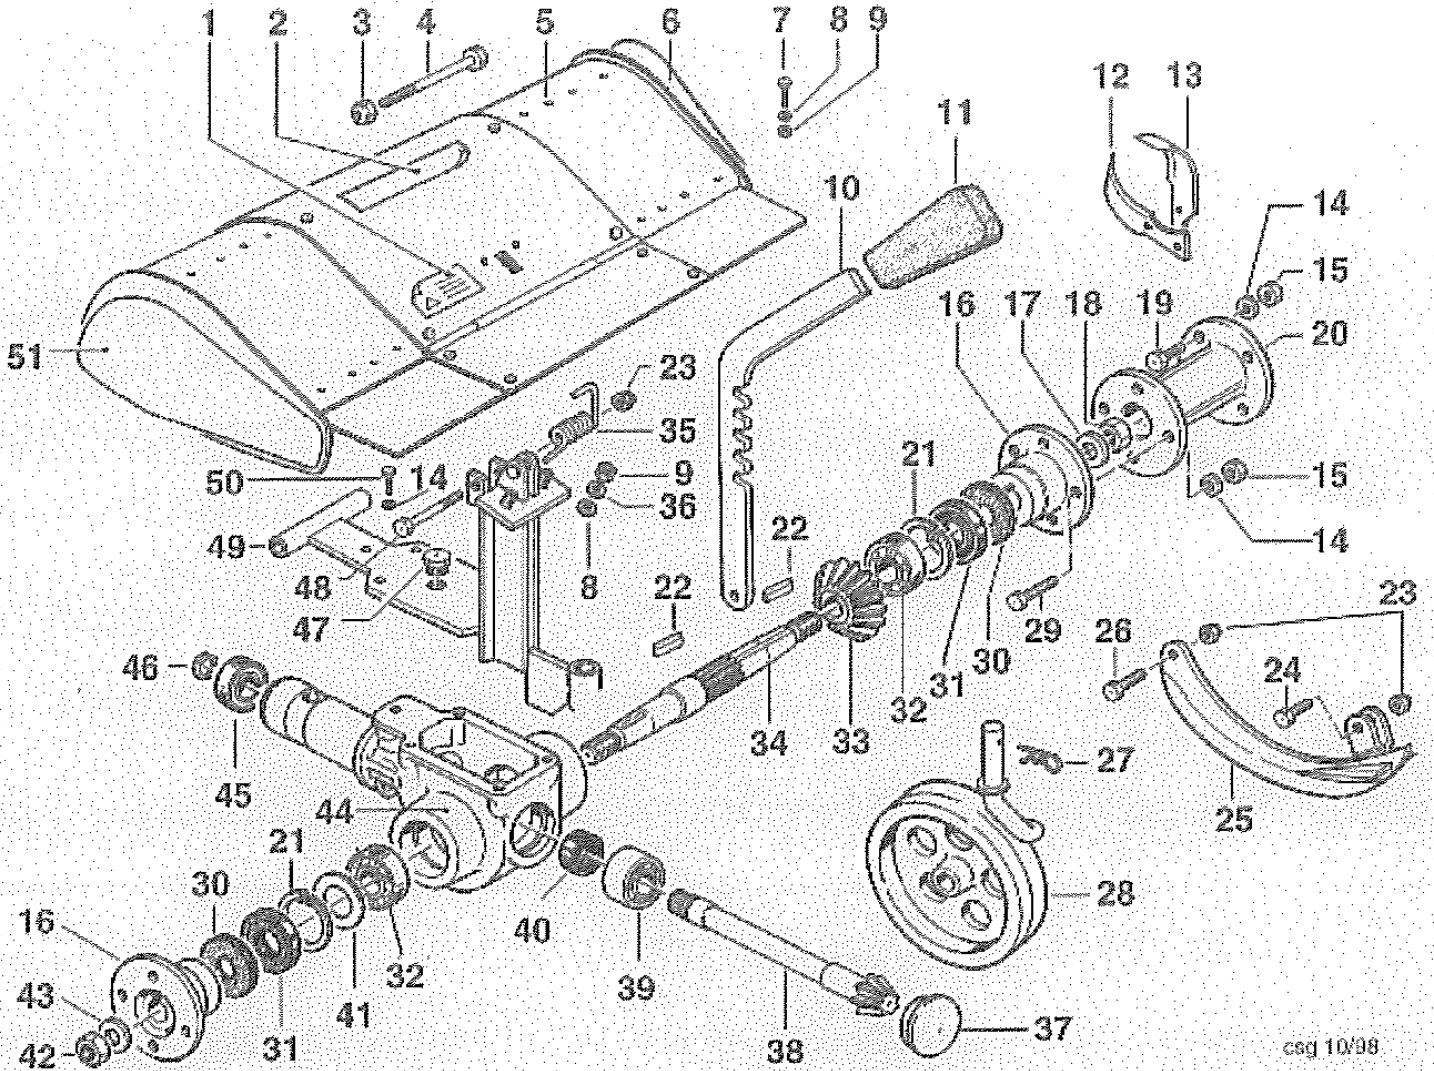

MOD. Rancher / Master plus	TAV. 10	REV. 11/98