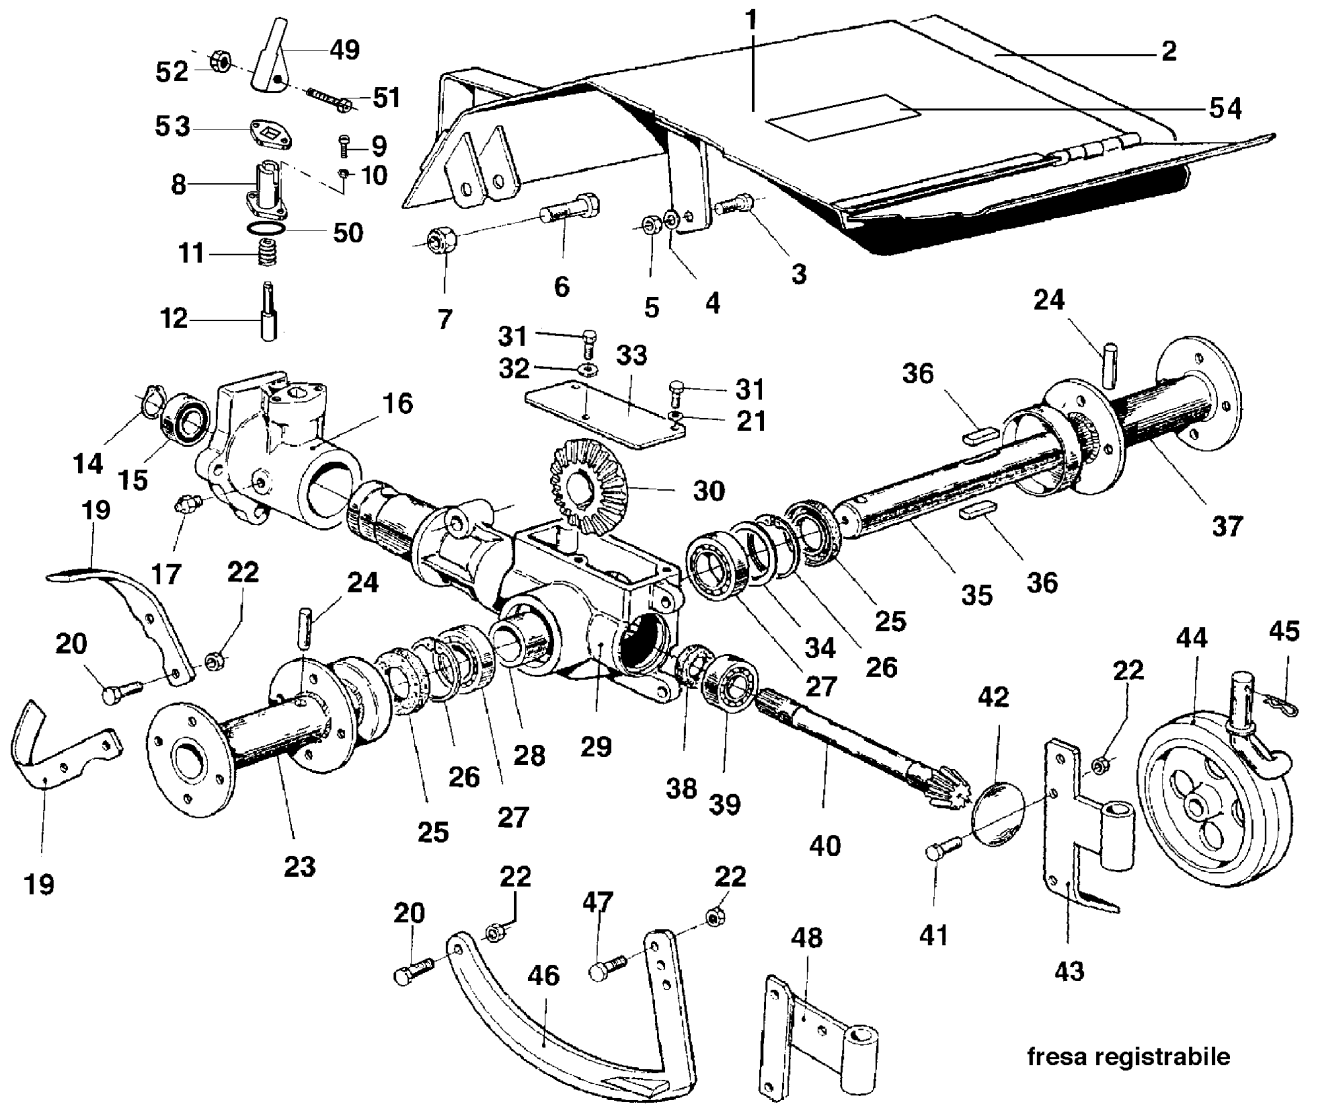

69219044

fresa registrabile

Réf.N°	Q.té	Code de l'article	Description	Validité depuis	Validité jusqu'à	Notes	Bulletin
1	1	F0017012	Coffre			Cofano registrabile 60 cm; Hood registrabile 60 cm	
2	-		N'est pas disponible pour ce produit				
3	1	3806067R	Vis				
4	1	3819013R	Grower				
5	1	320000028R	Ecrou				
6	1	N6395100	Vis				
7	1	YN1470150	Ecrou				
8	1	YF1154702	Guide				
9	1	3801022R	Vis				
10	1	YN4358110	Rondelle				
11	1	YN3118700	Ressort				
12	1	F1054710	Obturateur				
14	1	3024020R	Bague seeger				
15	1	YN1263201	Roulement				
16	1	L0100700	Quickfit				
17	1	YN2605600	Graisseur				
19	1	R0000139	Kit couteaux			Per fresa 60 cm; Kit composto da: F0017002, DX, 10pz + F0017003, SX, 10pz; For tillers 60 cm, Set composed by: F0017002, RIGHT, 10pcs + F0017003, LEFT, 10pcs	
20	1	N6272300	Vis				
21	1	N4366600	Grower				
22	1	YN1457570	Ecrou				
23	1	YF0017005	Entretoise				
23	1	L0036100	Kit rotor spacers 60 cm (can be reduced to 35)			A richiesta per L350; Upon request for L350	
24	1	YF0017024	Goupille			Ø 10.25	
25	1	N0212450	Anneau				
26	1	N0138000	Bague seeger				
27	1	N1274500	Roulement				
28	1	F0017018	Entretoise				
29	1	F0017000	Fraise				
30	1	F0017017	Couronne				
31	1	N6249300	Vis				
32	1	YN4364700	Rondelle				
33	1	F0017009	Couvercle				
34	1	N5009320	Rondelle			0.2 mm	
34	1	N5009330	Rondelle			0.3 mm	
35	1	F0017016	Arbre				
36	1	N0651610	Clef			Linguetta con estremità arrotondate; Tab with rounded ends	
36	1	N0651700	Clavette				
37	1	YF0017005	Entretoise				
37	1	L0036100	Kit rotor spacers 60 cm (can be reduced to 35)			A richiesta per L350; Upon request for L350	
38	1	YN0207300	Anneau				
39	1	YN1263701	Roulement				
40	1	F0017008	Pignon				
41	1	3806067R	Vis				
42	1	YN5276700	Bouchon				
43	-		N'est pas disponible pour ce produit				
44	1	Z0020368	Support wheel			A richiesta; Upon request	
45	1	N1054500	Goupille			A richiesta; Upon request	
46	1	YF0015548	Couteau			Cofano registrabile 60 cm; Hood registrabile 60 cm	
47	1	3806074R	Vis			Cofano registrabile 60 cm; Hood registrabile 60 cm	
48	1	F0017019	Support			Cofano registrabile 60 cm; Hood registrabile 60 cm	
49	1	F1294700	Levier				
50	1	3049016R	O-ring				
51	1	3801027R	Vis				
52	1	3914008R	Ecrou				
53	1	F1294701	Plaque				
54	1	F0015577	Marque (danger)			A richiesta; Upon request