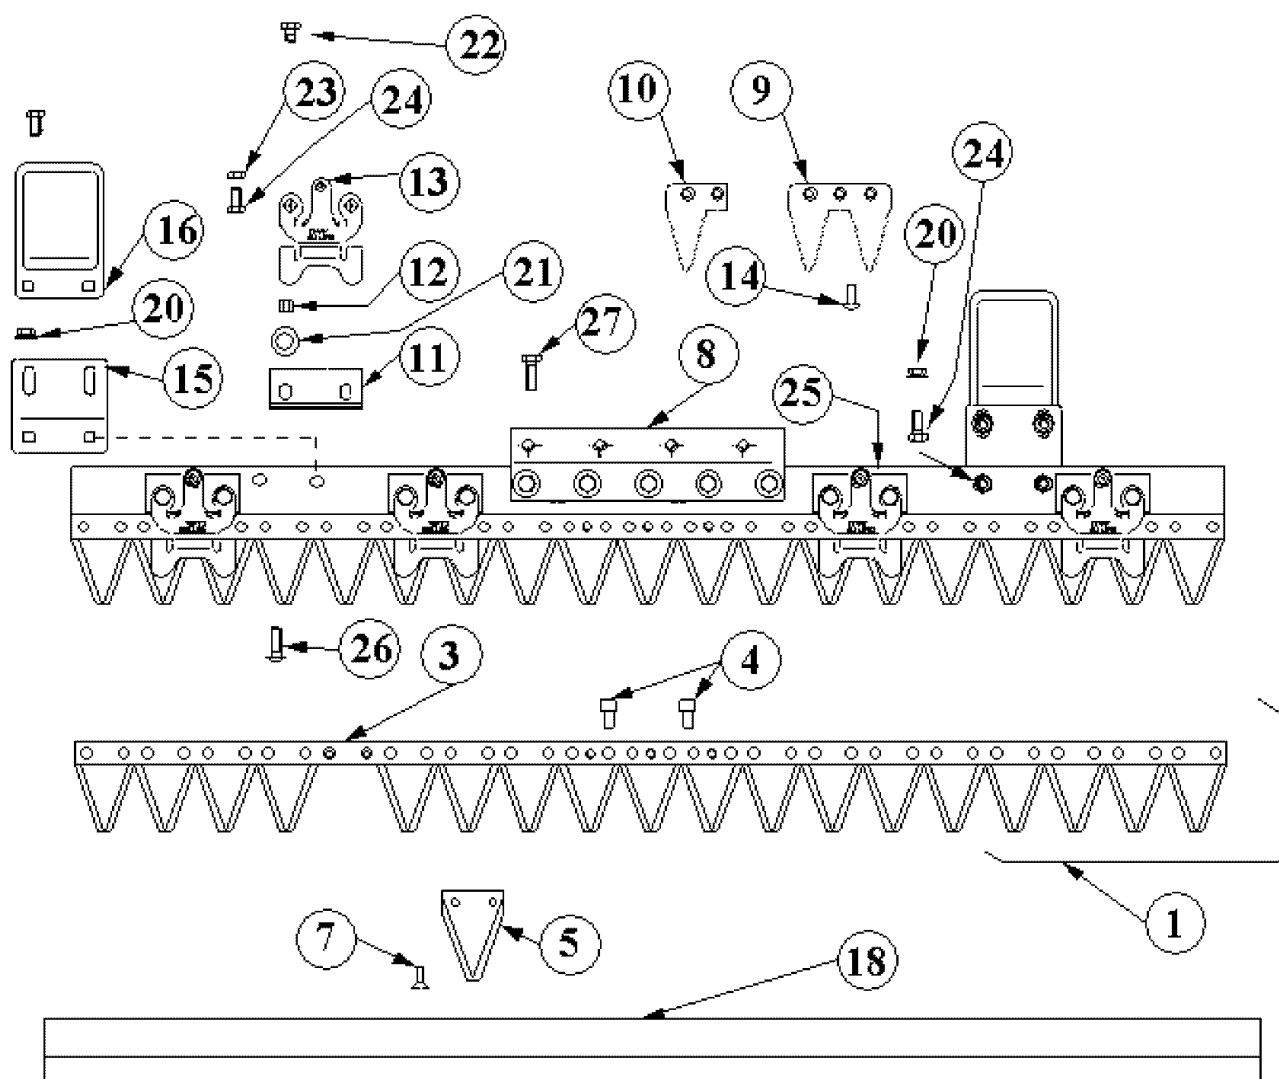

Réf.N°	Q.té	Code de l'article	Description	Validité depuis	Validité jusqu'à	Notes	Bulletin
1	1	LS471906	Lame complète		97 cm		
1	1	YLS472306	Lame complète		117 cm		
1	1	YLS472506	Lame complète		127 cm		
1	1	LS472906	Lame complète		147 cm		
3	1	LS3419225	Barre				
4	1	LS625231	Pivot				
5	19	LS310067	Section de la lame		3 fori; 3 holes		
7	36	LS213611	Rivet				
8	1	LS627027	Plaquette				
9	9	LS623122	Plaquette			Dente doppio; Double tooth	
10	1	LS623125	Plaquette			Dente singolo; Singolo tooth	
11	6	LS621139	Support lames				
12	12	LS621144	Entretoise				
13	6	LS621230	Serre lame				
14	24	LS215619	Rivet				
15	2	LS621136	Support				
16	2	LS621172	Bloc de glissement				
18	1	LS625056	Protection 97 cm		97 cm		
18	1	LS625061	Protection cm 117		117 cm		
18	1	LS625062	Protection cm 127		127 cm		
18	1	LS625064	Protection cm 147		147 cm		
20	8	LS7060008	Ecrou				
21	12	3916008R	Rondelle				
22	12	LS7000810	Vis				
23	6	320000028R	Ecrou				
24	4	LS7190825	Vis				
25	1	LS626923	Lame de taille cm 97		97 cm		
25	1	LS626918	Lame de taille cm 117		117 cm		
25	1	LS626924	Lame de taille cm 127		127 cm		
25	1	LS626925	Lame de taille cm 147		147 cm		
26	12	LS7190822	Vis				
27	5	3806063	Vis