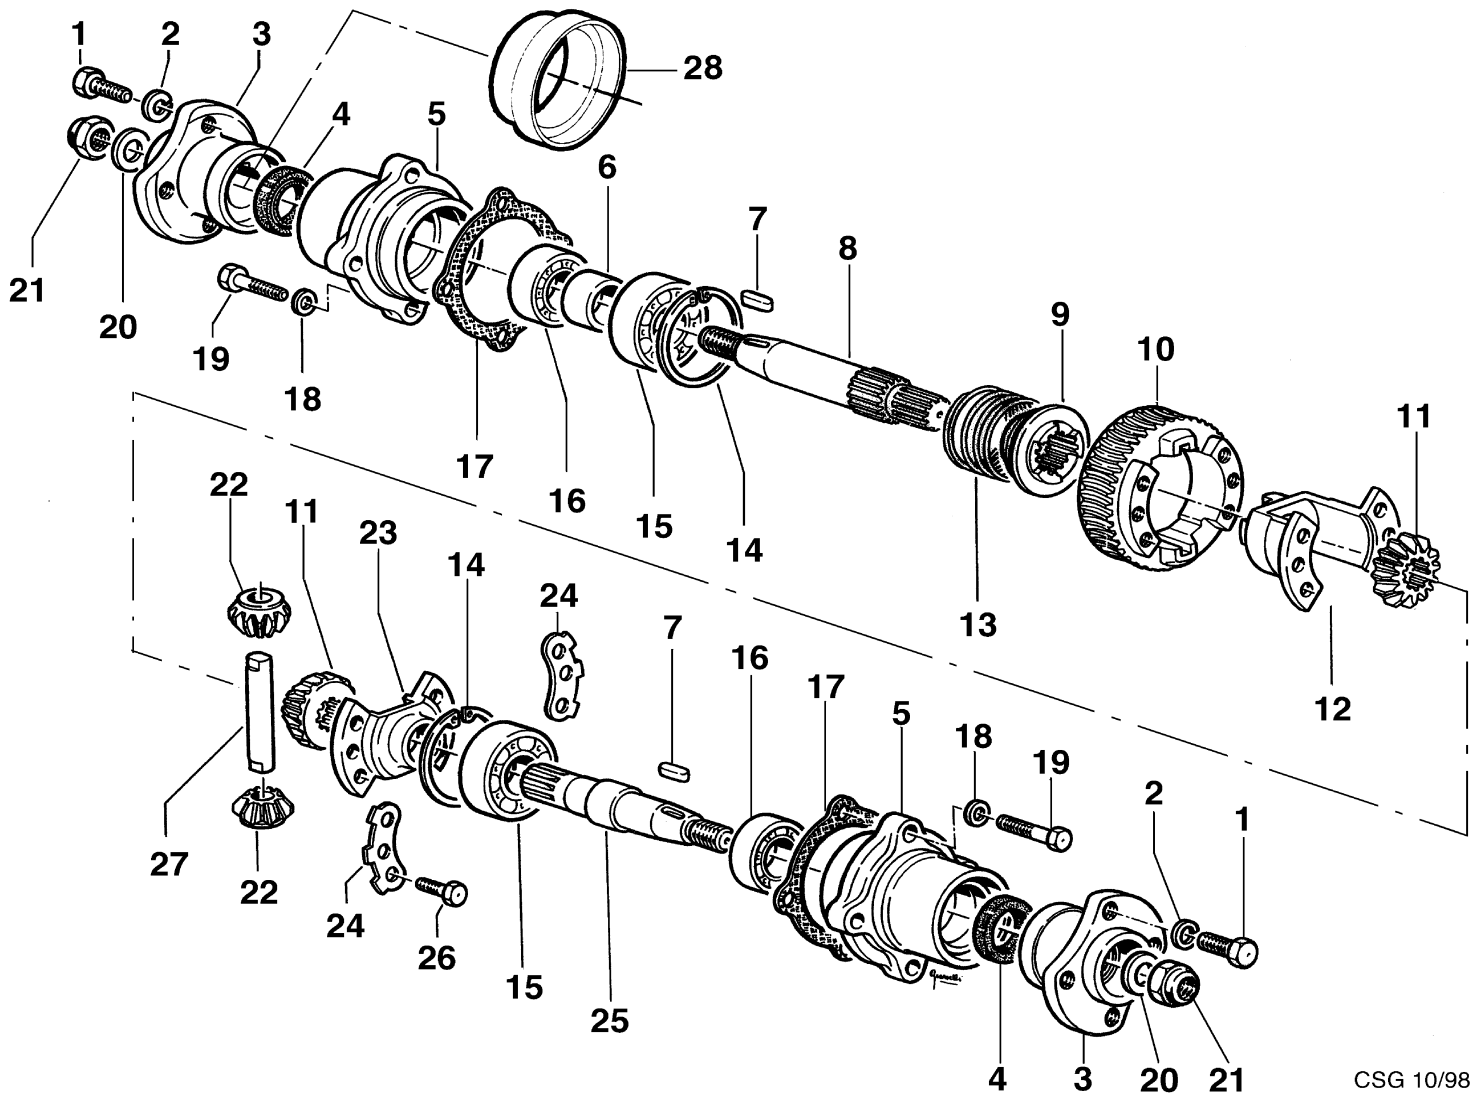

CSG 10/98

Réf.N°	Q.té	Code de l'article	Description	Validité depuis	Validité jusqu'à	Notes	Bulletin
1	1	N6322000	Vis				
2	1	3819014R	Grower				
3	1	YF1290211	Flasque				
4	1	YN0209720	Anneau				
5	1	F1290209	Moyeu				
6	1	F1290210	Douille				
7	1	YN0646800	Clavette				
8	1	F1290207	Arbre				
9	1	F1290201	Crabot				
10	1	YF1290205	Pignon				
11	1	F1290203	Pignon				
12	1	F1290212	Support				
13	1	N3138800	Ressort				
14	1	028200031	Bague seeger				
15	1	N1272501	Roulement				
16	1	YN1270701	Roulement				
17	1	R1096000	Kit joint				
18	1	3819013R	Grower				
19	1	322000001	Vis				
20	1	N4403000	Rondelle				
21	1	YN1479800	Ecrou				
22	1	F1290202	Pignon				
23	1	F1290213	Support				
24	1	F1290204	Plaquette				
25	1	F1290208	Arbre				
26	1	N6254500	Vis				
27	1	F1290206	Axe				
28	1	F1290227	Protection