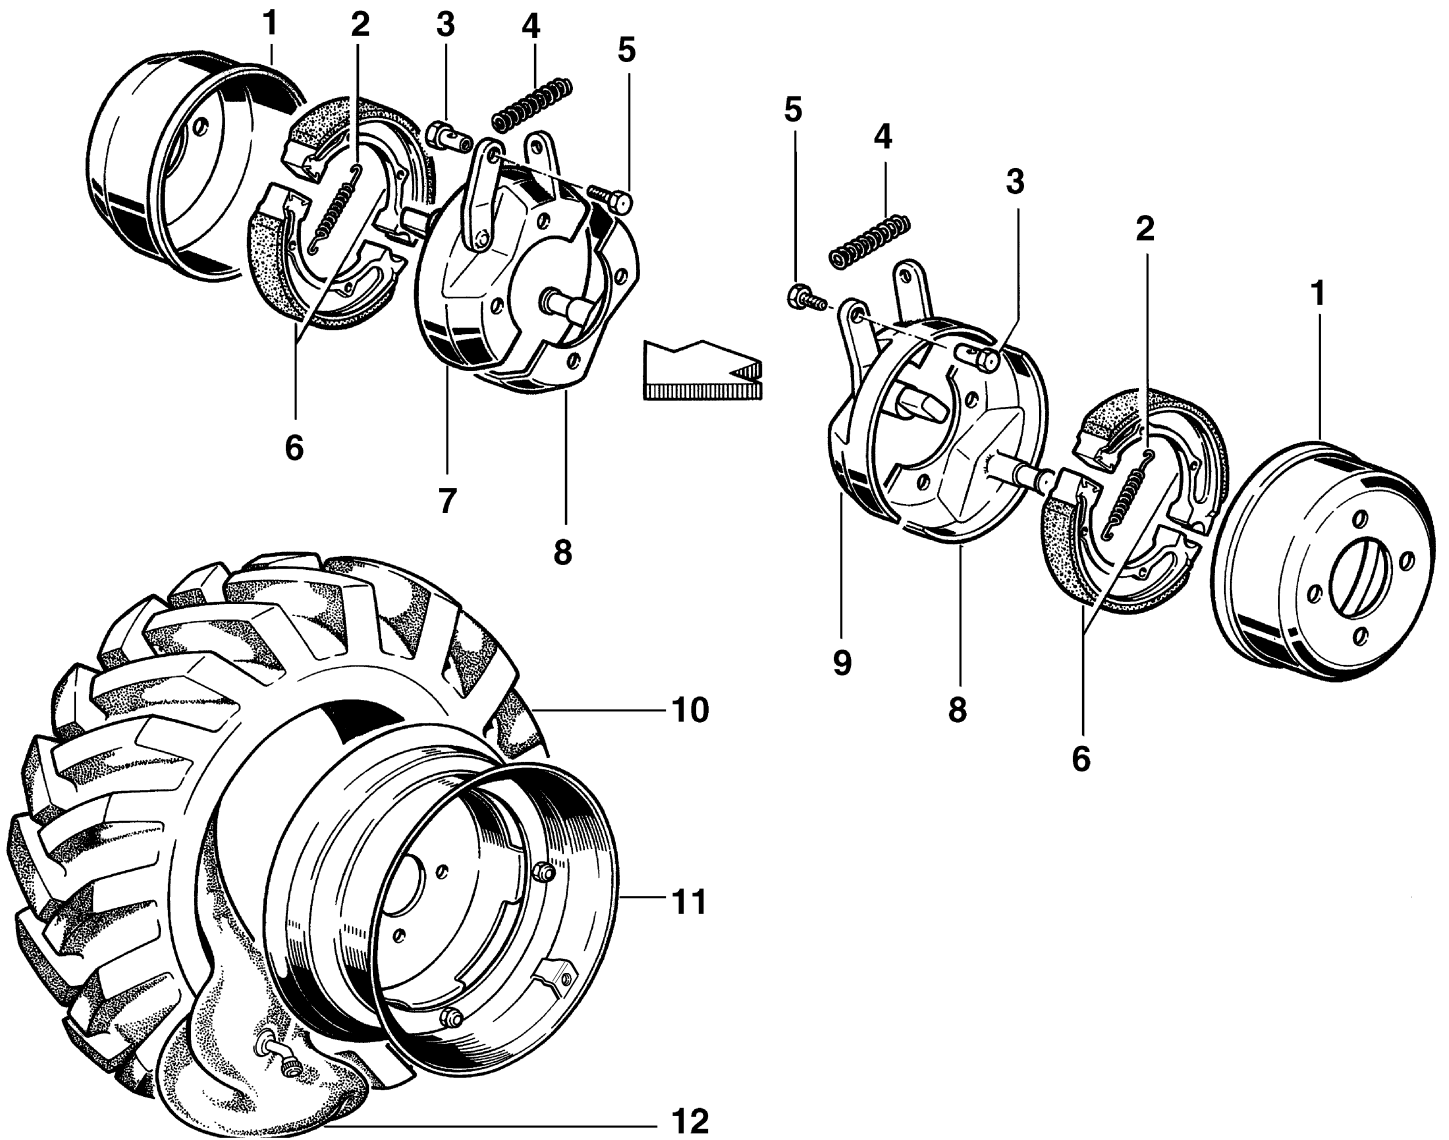

Réf.N°	Q.té	Code de l'article	Description	Validité depuis	Validité jusqu'à	Notes	Bulletin
1	1	N2382700	Tambour de frein				
2	1	YN3105100	Ressort				
3	1	YF1290225	Etau				
4	1	N3101050	Ressort				
5	1	301000042	Vis				
6	1	YN2362700	Mâchoire de frein				
7	1	F1290223	Demie flasque				
8	1	YF1290220	Demie flasque				
9	1	F1290224	Demie flasque				
10	1	N4853500	Pneumatique				
11	2	69200014	Bandage roue				
12	2	YN4882500	Chambre a aire			5.00-10