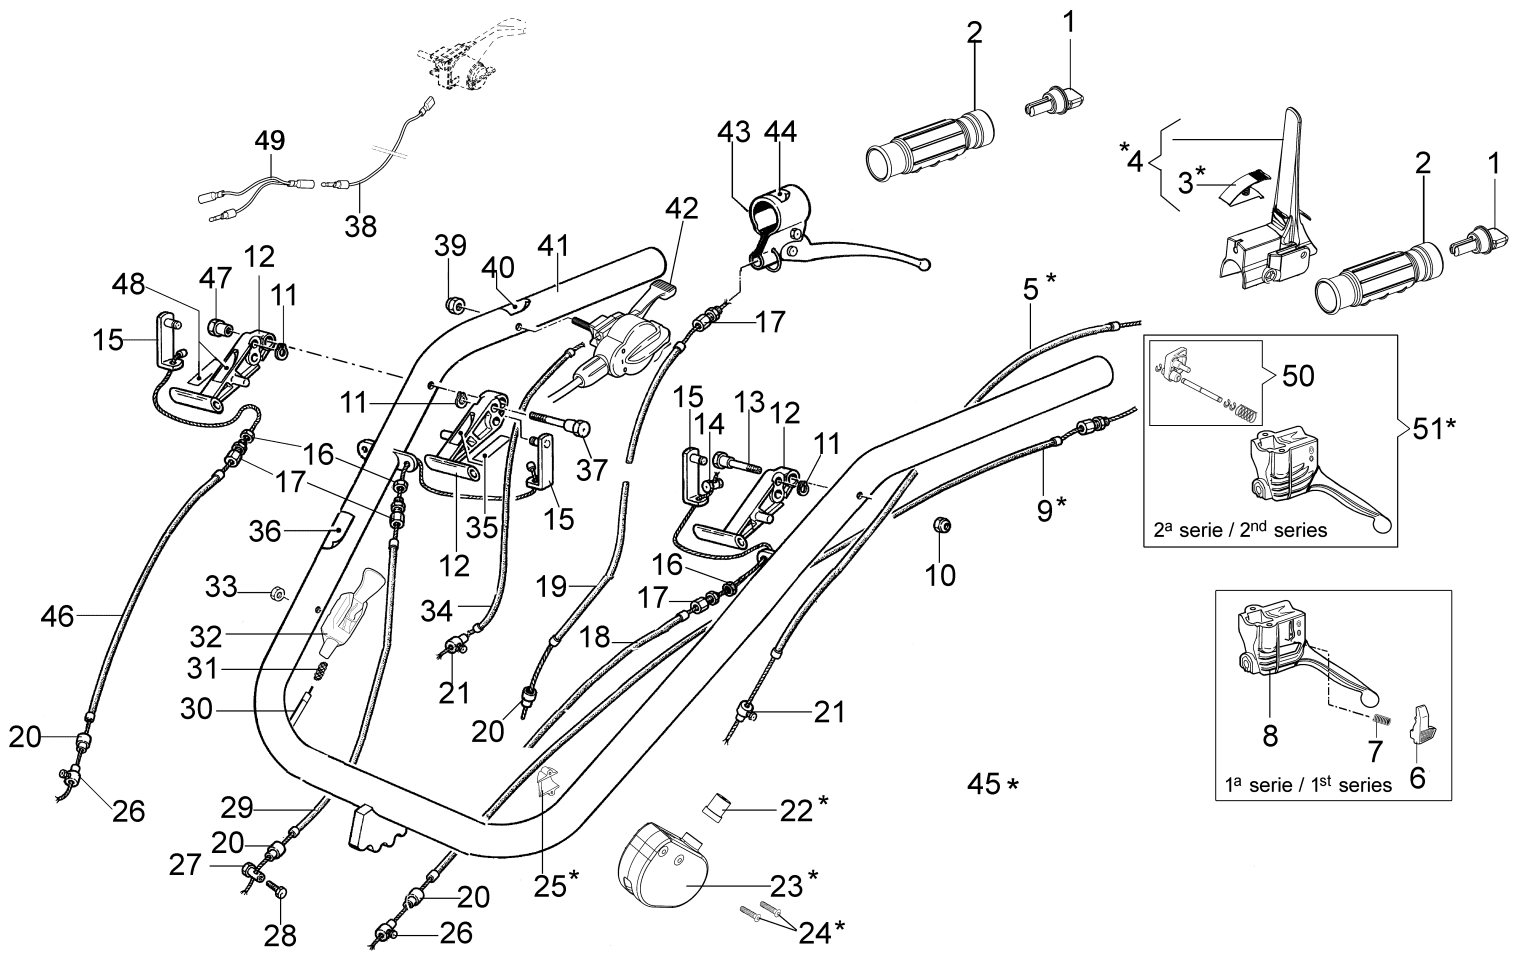

Réf.N°	Q.té	Code de l'article	Description	Validité depuis	Validité jusqu'à	Notes	Bulletin
1	2	68320127	Tuyau				
2	2	68320126R	Poignée				
3	1	68240053	Crochet + goupille				
4	1	68310061	Levier complet				
5	1	68320186	Cordelette				
6	1	68310073	Interrupteur		S/N B053329009		BT12-003-02/14
7	1	68310074	Ressort		S/N B053329009		BT12-003-02/14
8	1	68310063	Levier		S/N B053329009		BT12-003-02/14
9	1	68310064R	Cordelette				
10	1	3914010R	Ecrou				
11	2	N1734000	Anneau				
12	2	F1291614	Levier				
13	1	F1291615	Pivot				
14	1	N5901500	Etau				
15	2	F1291619	Equerre support				
16	2	3911008R	Ecrou				
17	3	YN5801000	Régulateur				
18	1	N5481100	Transmission				
19	1	N5491250	Transmission				
20	3	YN5852100A	Arrêt				
21	2	F1300004	Etau				
22	1	68310066	Bague				
23	1	68320187	Dispositif quick start				
24	2	68310068	Pivot				
25	1	68310067	Collier				
26	1	YN5901600	Etau				
27	1	YF1290225	Etau				
28	1	301000042	Vis				
29	1	YN5483810	Transmission				
30	-		N'est pas disponible pour ce produit			Per motori Diesel; For Diesel engine	
31	-		N'est pas disponible pour ce produit			Per motori Diesel; For Diesel engine	
32	-		N'est pas disponible pour ce produit			Per motori Diesel; For Diesel engine	
33	-		N'est pas disponible pour ce produit			Per motori Diesel; For Diesel engine	
34	1	N5464160	Transmission			CH 395	
35	1	F1291648	Décalque			A richiesta; Upon request	
36	1	YN5380870	Marque (notice d'utilisation)			A richiesta; Upon request	
37	1	F1291616	Pivot				
38	1	68640065R	Câble				
39	1	3914006R	Ecrou				
40	1	YN5380805	Marque (accélérateur)			A richiesta; Upon request	
41	1	68320139B	Kit poignée				
42	1	3044010R	Jeu (Câble Moteur-stop - Manette gaz - Interrupteur)	S/N B053449246			BT12-004-03/14
43	1	N2806200	Poignée				
44	1	YN5380665	Marque (frein)			A richiesta; Upon request	
45	1	68320136AR	Kit levier	S/N B053329010			BT12-003-02/14
46	1	N5485405	Transmission				
47	1	F1291617	Bague				
48	1	YF1291649	Décalque			A richiesta; Upon request	
49	1	-	N'est pas disponible pour ce produit				
50	1	68320198R	Jeu bouton	S/N B053329010			BT12-003-02/14
51	1	68320199R	Levier complet	S/N B053329010			BT12-003-02/14