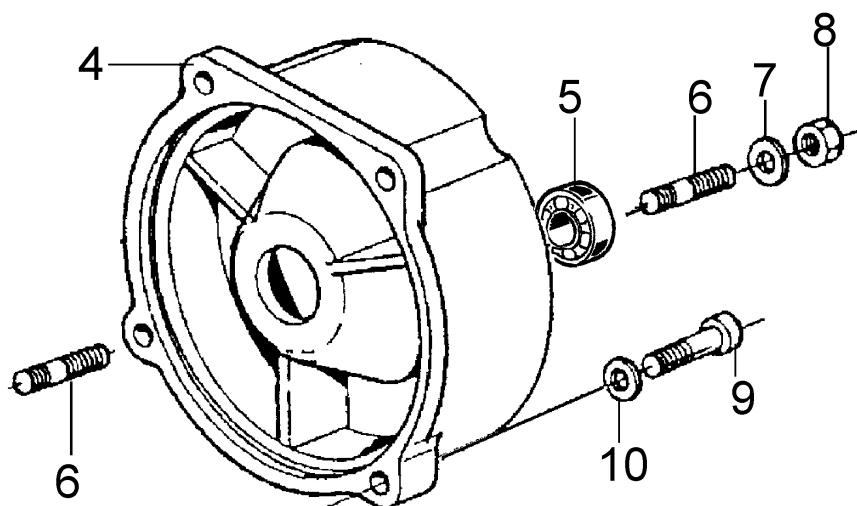

Réf.N°	Q.té	Code de l'article	Description	Validité depuis	Validité jusqu'à	Notes	Bulletin
1	1	F1292196	Enjoliveur de réservoir				
2	1	F1292195	Capot rancher				
3	2	F1292105	Charnière				
4	4	YN0400700	Bague				
5	1	F1292106	Pivot				
6	2	YN0102900	Anneau				
7	1	3916010R	Rondelle				
8	4	N5267400	Bouchon				
9	4	N6212700	Vis				
10	4	006000091R	Ecrou				
11	4	YN4376400	Rondelle				
12	4	YN6335900	Vis				
13	1	68320008	Support				
14	-	-	N'est pas disponible pour ce produit				
15	-	-	N'est pas disponible pour ce produit				
16	4	3914010R	Ecrou				
17	2	320000028R	Ecrou				
18	1	68320007R	Support				
19	2	F0752170	Anneau ressort				
20	2	YF0752159	Silencieux				
21	4	YN0400530	Passe-câble				
22	2	3916008R	Rondelle				
23	4	3806067R	Vis				
24	2	3914006R	Ecrou				
25	2	N6218600	Vis				
26	1	68320030R	Capot				
27	4	3916006R	Rondelle				
28	2	3914008R	Ecrou				
29	2	YN6216100	Vis				
30	2	YN4387700	Rondelle				
31	2	YN4361900	Rondelle				

Réf.N°	Q.té	Code de l'article	Description	Validité depuis	Validité jusqu'à	Notes	Bulletin
1	1	YF0751646	Soufflet				
2	1	YF0750011	Levier				
3	1	F1290819	Jauge				
4	1	N6294400	Vis				
5	1	YN4365400	Rondelle				
6	1	3806074R	Vis				
7	1	F1290818	Plaque de fermeture				
8	1	N3812500	Goujon				
9	1	YN0203000	Anneau				
10	1	N3825400	Goujon				
11	1	YF0750835	Bouchon				
12	1	N1458800	Ecrou				
13	1	N3861500	Goujon				
14	1	YN4387700	Rondelle				
15	1	N1470500	Ecrou				
16	1	YF1290817	Jeu couvercle				
17	1	YN5124300	Goupille				
18	1	N3825700	Goujon				
19	1	YN5254000	Bouchon huile				
20	1	68320135	Boîte du change				
21	1	68322055R	Ensemble (boite de vitesses)				
22	1	N6203600	Vis				
23	1	68320137A	Bague				