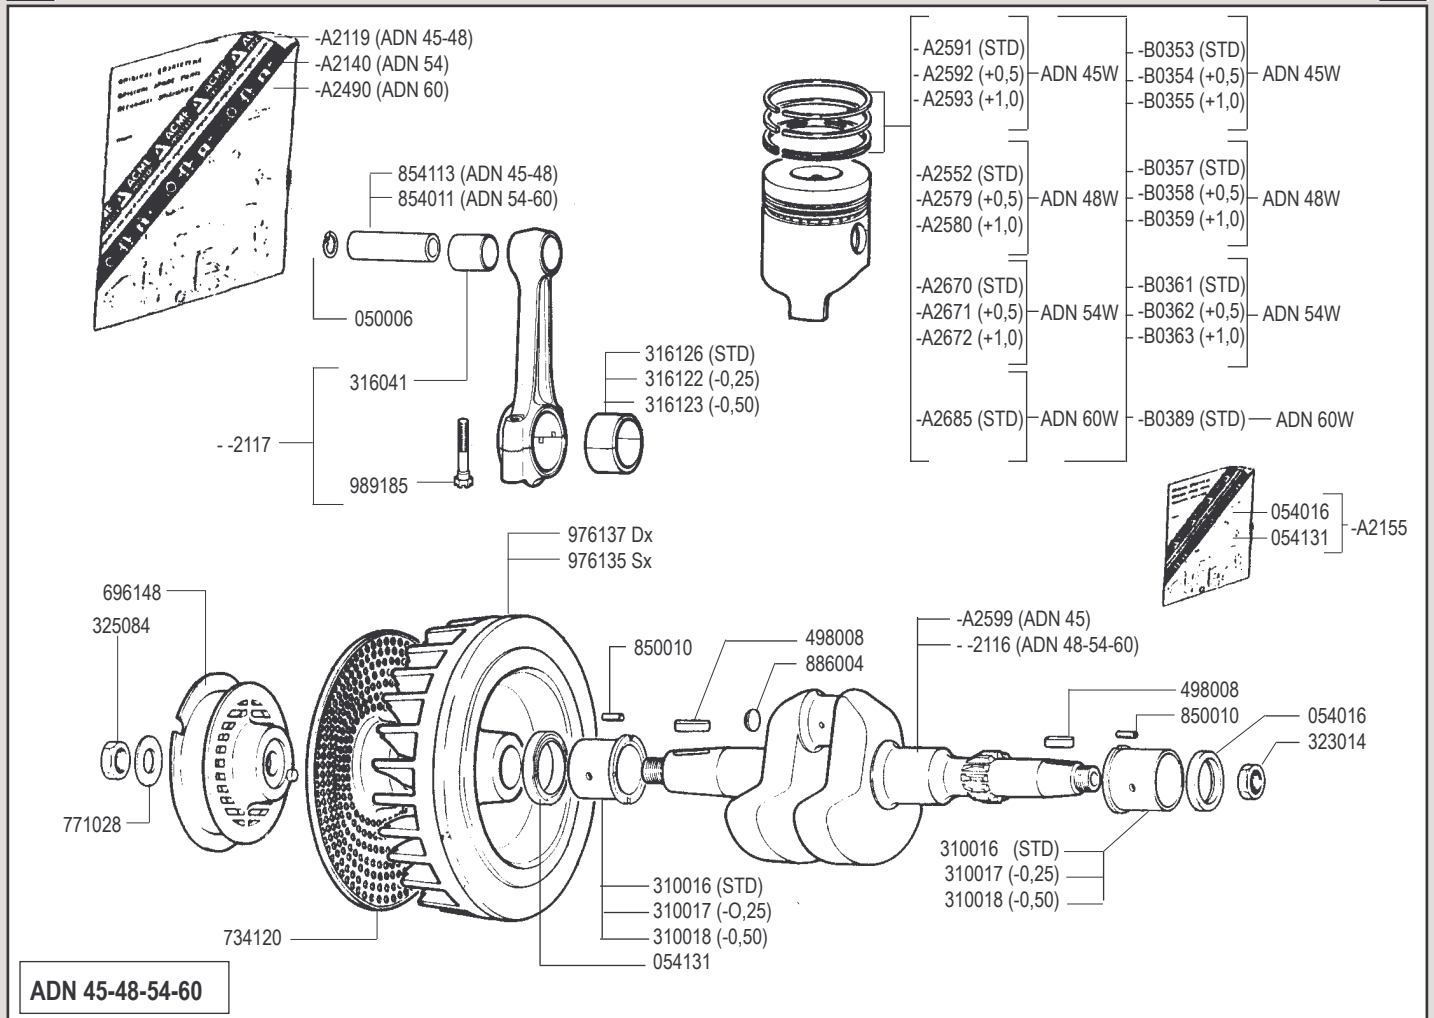

## ADN W - VW

ADN Testa nuova dal N 2260001 - ADN New type cylinder head from Serial N 2260001

cod. -B0369 SHORT BLOCK ADN 37 W  
 cod. -B0371 SHORT BLOCK ADN 43 W  
 cod. -B0373 SHORT BLOCK ADN 45 W

cod. -B0374 SHORT BLOCK ADN 48 W  
 cod. -B0375 SHORT BLOCK ADN 54 W

RICAMBI - SPARE PARTS - ERSATZTEILE - PIECES DETACHEES - REPUESTOS

- ☐ ADN 37-43
- ADN 45-48-54-60

**RICAMBI - SPARE PARTS - ERSATZTEILE - PIECES DETACHEES - REPUESTOS**

- ADN 37-43
- ADN 45-48-54-60

(\*) Cod -B0377

### RICAMBI - SPARE PARTS - ERSATZTEILE - PIECES DETACHEES - REPUESTOS

- ADN 37-43
- ADN 45-48-54-60

- ADN 37-43
- ADN 45-48-54-60

**RICAMBI - SPARE PARTS - ERSATZTEILE - PIECES DETACHEES - REPUESTOS**

- ADN 37-43
- ADN 45-48-54-60

**RICAMBI - SPARE PARTS - ERSATZTEILE - PIECES DETACHEES - REPUESTOS**

**RICAMBI - SPARE PARTS - ERSATZTEILE - PIECES DETACHEES - REPUESTOS**

- ADN 37-43
- ADN 45-48-54-60

- ADN 37-43
- ADN 45-48-54-60

Per versioni lente 1500-1800-2400 G/min. – For low speed version 1500-1800-2400 RPM