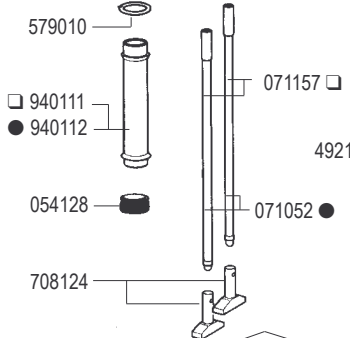

RICAMBI - SPARE PARTS - ERSATZTEILE - PIECES DETACHEES - REPUESTOS

- ☐ ADN 37-43
- ADN 45-48-54-60

**RICAMBI - SPARE PARTS - ERSATZTEILE - PIECES DETACHEES - REPUESTOS**

- ADN 37-43
- ADN 45-48-54-60

(\*) Cod -B0377

### RICAMBI - SPARE PARTS - ERSATZTEILE - PIECES DETACHEES - REPUESTOS

- ADN 37-43
- ADN 45-48-54-60

- ADN 37-43
- ADN 45-48-54-60

**RICAMBI - SPARE PARTS - ERSATZTEILE - PIECES DETACHEES - REPUESTOS**

- ADN 37-43
- ADN 45-48-54-60

**RICAMBI - SPARE PARTS - ERSATZTEILE - PIECES DETACHEES - REPUESTOS**

**RICAMBI - SPARE PARTS - ERSATZTEILE - PIECES DETACHEES - REPUESTOS**

- ADN 37-43
- ADN 45-48-54-60

- ADN 37-43
- ADN 45-48-54-60

Per versioni lente 1500-1800-2400 G/min. – For low speed version 1500-1800-2400 RPM