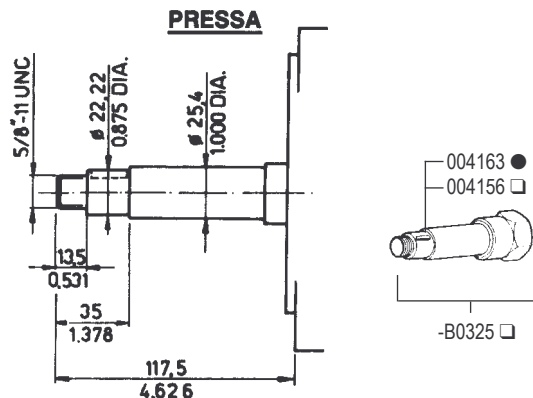

- ADN 37-43
- ADN 45-48-54-60

**RICAMBI - SPARE PARTS - ERSATZTEILE - PIECES DETACHEES - REPUESTOS**

ADN 37-43

**PRIMULA**

-B0321

**PRISMA**

-B0301

**PRIMO**

-B0324

399148 (B&S D. 177,8) ADN 45-48-54-60

399174 (B&S D. 163,5) ADN 45-48-54-60

- ADN 37-43
- ADN 45-48-54-60

**RICAMBI - SPARE PARTS - ERSATZTEILE - PIECES DETACHEES - REPUESTOS**

Per versioni A13579 / -A6291  
A13578  
For Spec. N.-A5983  
-A5529