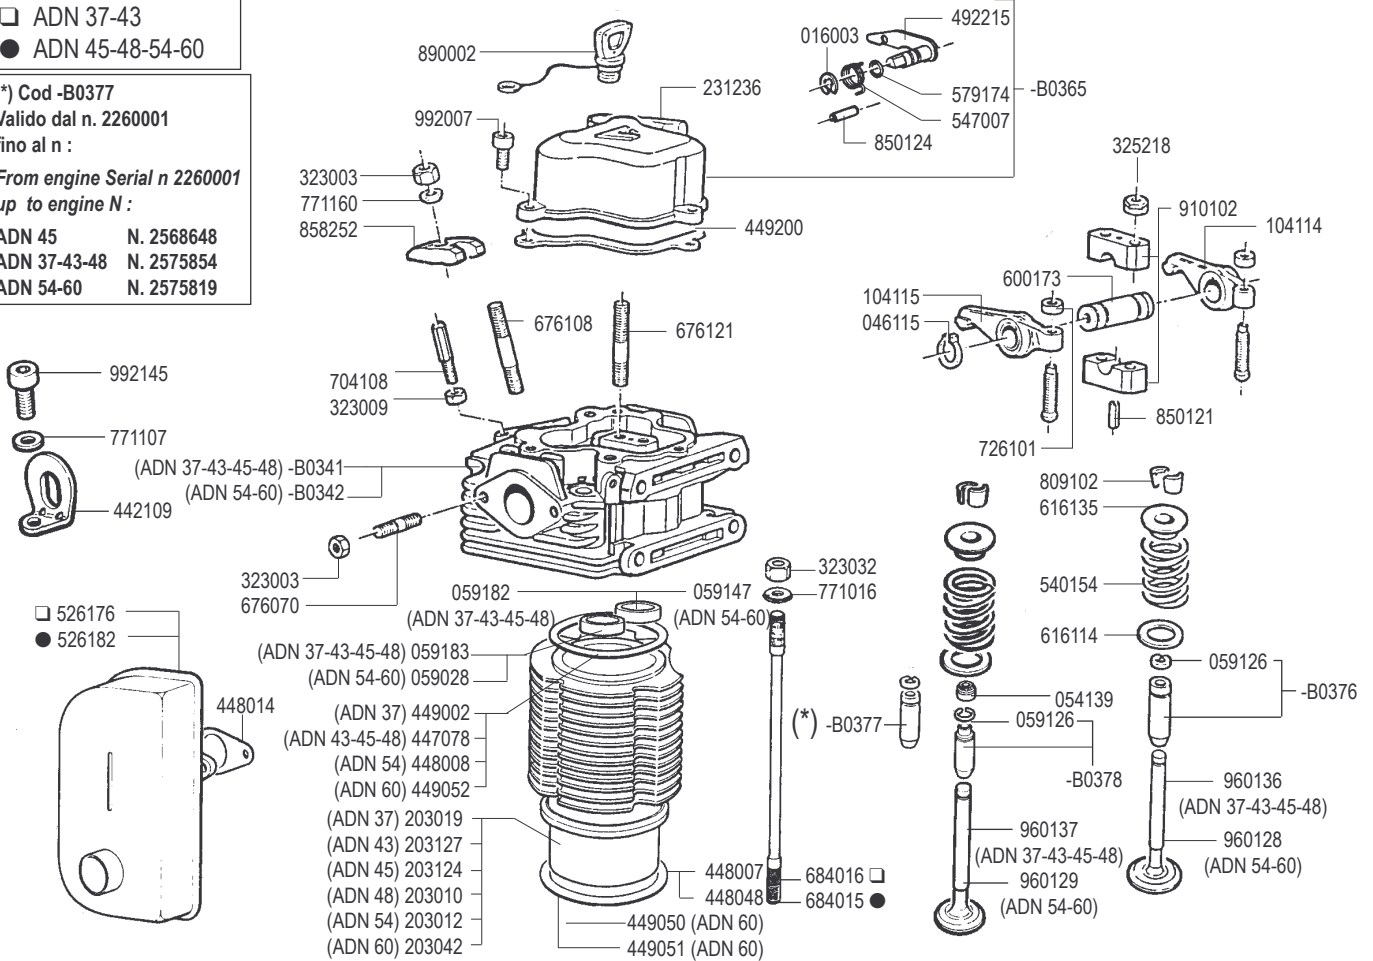

## ADN W - VW

ADN Testa nuova dal N 2260001 - ADN New type cylinder head from Serial N 2260001

cod. -B0369 SHORT BLOCK ADN 37 W  
 cod. -B0371 SHORT BLOCK ADN 43 W  
 cod. -B0373 SHORT BLOCK ADN 45 W

cod. -B0374 SHORT BLOCK ADN 48 W  
 cod. -B0375 SHORT BLOCK ADN 54 W

RICAMBI - SPARE PARTS - ERSATZTEILE - PIECES DETACHEES - REPUESTOS

- ☐ ADN 37-43
- ADN 45-48-54-60

**RICAMBI - SPARE PARTS - ERSATZTEILE - PIECES DETACHEES - REPUESTOS**

- ADN 37-43
- ADN 45-48-54-60

(\*) Cod -B0377

### RICAMBI - SPARE PARTS - ERSATZTEILE - PIECES DETACHEES - REPUESTOS

- ADN 37-43
- ADN 45-48-54-60

- ADN 37-43
- ADN 45-48-54-60

**RICAMBI - SPARE PARTS - ERSATZTEILE - PIECES DETACHEES - REPUESTOS**

- ADN 37-43
- ADN 45-48-54-60

**RICAMBI - SPARE PARTS - ERSATZTEILE - PIECES DETACHEES - REPUESTOS**

**RICAMBI - SPARE PARTS - ERSATZTEILE - PIECES DETACHEES - REPUESTOS**

- ADN 37-43
- ADN 45-48-54-60

- ADN 37-43
- ADN 45-48-54-60

Per versioni lente 1500-1800-2400 G/min. – For low speed version 1500-1800-2400 RPM