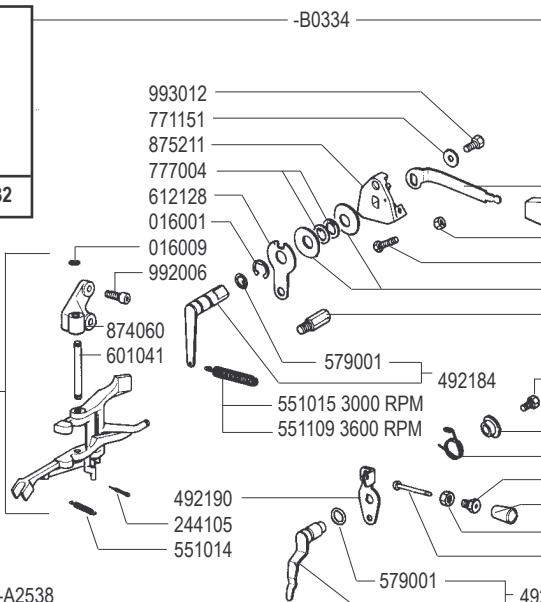

RICAMBI - SPARE PARTS - ERSATZTEILE - PIECES DETACHEES - REPUESTOS

- ☐ ADN 37-43
- ADN 45-48-54-60

**RICAMBI - SPARE PARTS - ERSATZTEILE - PIECES DETACHEES - REPUESTOS**

- ADN 37-43
- ADN 45-48-54-60

(\*) Cod -B0377

### RICAMBI - SPARE PARTS - ERSATZTEILE - PIECES DETACHEES - REPUESTOS

- ADN 37-43
- ADN 45-48-54-60

- ADN 37-43
- ADN 45-48-54-60

**RICAMBI - SPARE PARTS - ERSATZTEILE - PIECES DETACHEES - REPUESTOS**

- ADN 37-43
- ADN 45-48-54-60

**RICAMBI - SPARE PARTS - ERSATZTEILE - PIECES DETACHEES - REPUESTOS**

**RICAMBI - SPARE PARTS - ERSATZTEILE - PIECES DETACHEES - REPUESTOS**

- ADN 37-43
- ADN 45-48-54-60

- ADN 37-43
- ADN 45-48-54-60

Per versioni lente 1500-1800-2400 G/min. – For low speed version 1500-1800-2400 RPM

-B0324

399148 (B&S D. 177,8) ADN 45-48-54-60

399174 (B&S D. 163,5) ADN 45-48-54-60

- ADN 37-43
- ADN 45-48-54-60

**RICAMBI - SPARE PARTS - ERSATZTEILE - PIECES DETACHEES - REPUESTOS**

Per versioni A13579 / -A6291  
A13578  
For Spec. N.-A5983  
-A5529