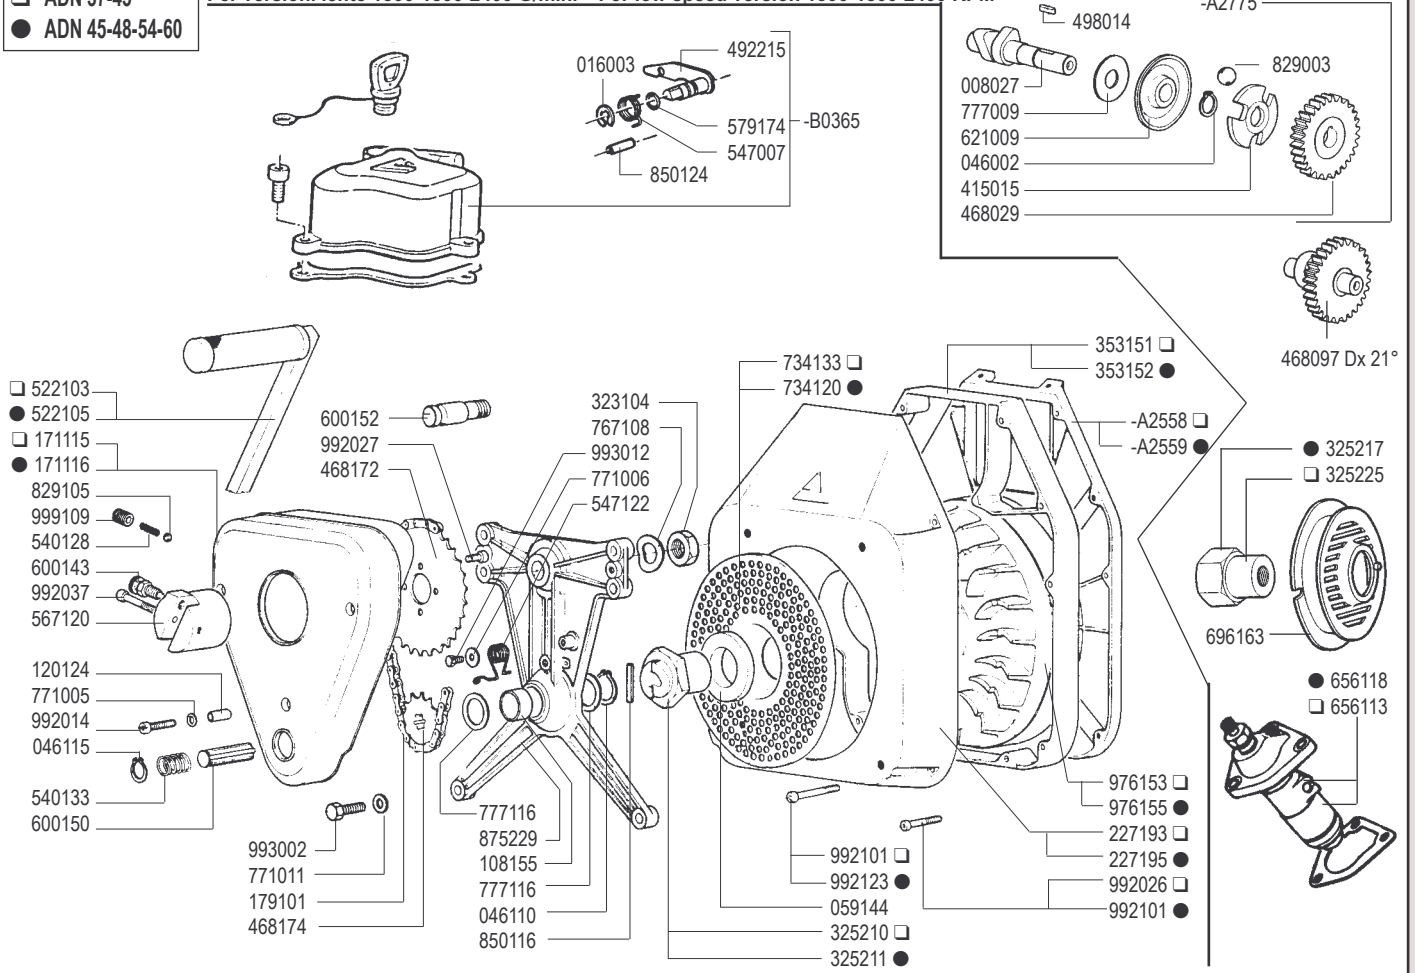

### RICAMBI - SPARE PARTS - ERSATZTEILE - PIECES DETACHEES - REPUESTOS

- ADN 37-43
- ADN 45-48-54-60

- ADN 37-43
- ADN 45-48-54-60

**RICAMBI - SPARE PARTS - ERSATZTEILE - PIECES DETACHEES - REPUESTOS**

- ADN 37-43
- ADN 45-48-54-60

**RICAMBI - SPARE PARTS - ERSATZTEILE - PIECES DETACHEES - REPUESTOS**

**RICAMBI - SPARE PARTS - ERSATZTEILE - PIECES DETACHEES - REPUESTOS**

- ADN 37-43
- ADN 45-48-54-60

- ADN 37-43
- ADN 45-48-54-60

Per versioni lente 1500-1800-2400 G/min. – For low speed version 1500-1800-2400 RPM

**RICAMBI - SPARE PARTS - ERSATZTEILE - PIECES DETACHEES - REPUESTOS**

- ADN 37-43
- ADN 45-48-54-60

**RICAMBI - SPARE PARTS - ERSATZTEILE - PIECES DETACHEES - REPUESTOS**

- ADN 37-43
- ADN 45-48-54-60

**RICAMBI - SPARE PARTS - ERSATZTEILE - PIECES DETACHEES - REPUESTOS**