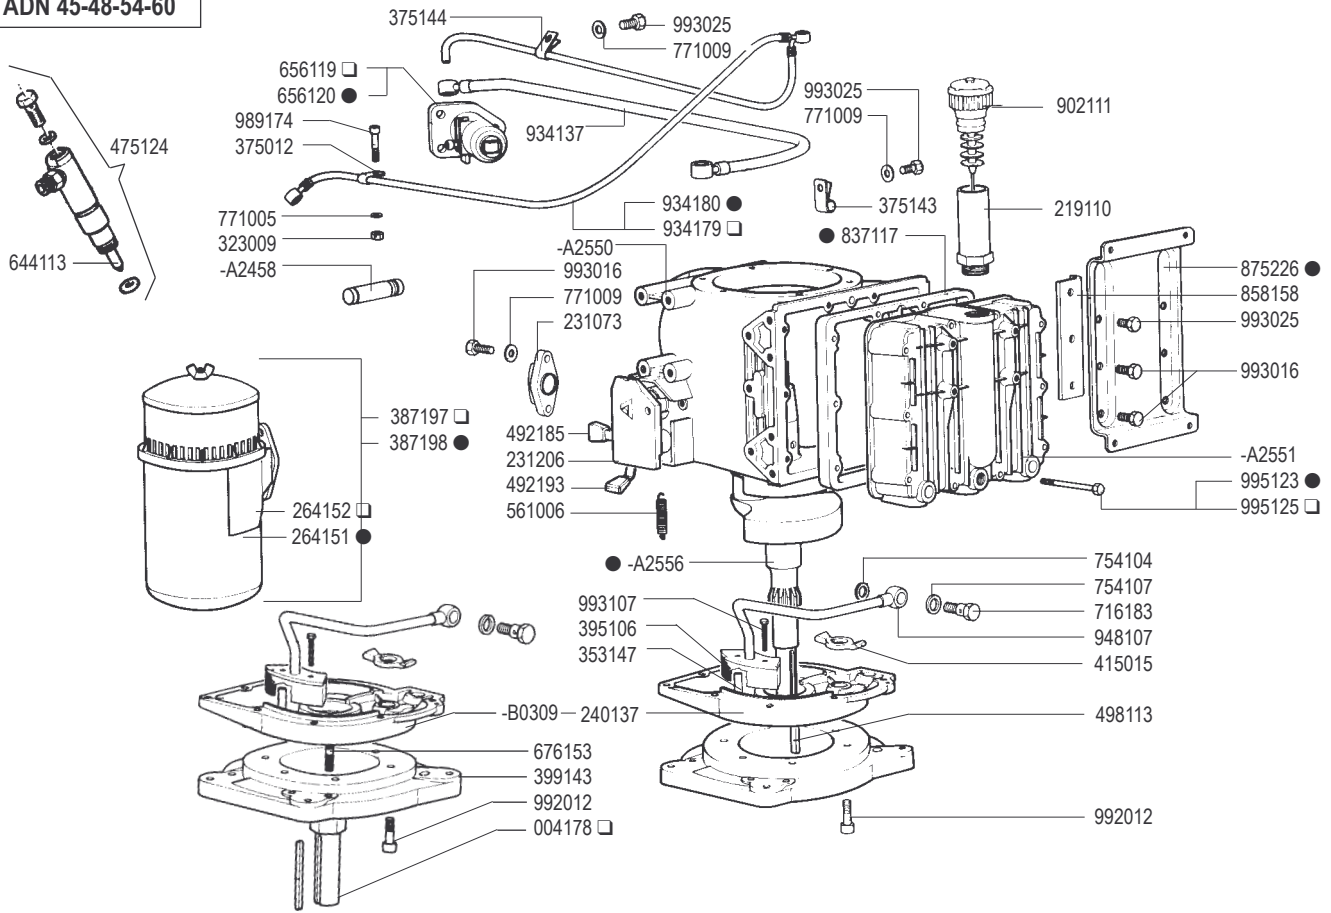

### RICAMBI - SPARE PARTS - ERSATZTEILE - PIECES DETACHEES - REPUESTOS

- ADN 37-43
- ADN 45-48-54-60

- ADN 37-43
- ADN 45-48-54-60

**RICAMBI - SPARE PARTS - ERSATZTEILE - PIECES DETACHEES - REPUESTOS**

- ADN 37-43
- ADN 45-48-54-60

**RICAMBI - SPARE PARTS - ERSATZTEILE - PIECES DETACHEES - REPUESTOS**

**RICAMBI - SPARE PARTS - ERSATZTEILE - PIECES DETACHEES - REPUESTOS**

- ADN 37-43
- ADN 45-48-54-60

- ADN 37-43
- ADN 45-48-54-60

Per versioni lente 1500-1800-2400 G/min. – For low speed version 1500-1800-2400 RPM

**RICAMBI - SPARE PARTS - ERSATZTEILE - PIECES DETACHEES - REPUESTOS**

- ADN 37-43
- ADN 45-48-54-60

**RICAMBI - SPARE PARTS - ERSATZTEILE - PIECES DETACHEES - REPUESTOS**

- ADN 37-43
- ADN 45-48-54-60

**RICAMBI - SPARE PARTS - ERSATZTEILE - PIECES DETACHEES - REPUESTOS**

-B0324

399148 (B&S D. 177,8) ADN 45-48-54-60

399174 (B&S D. 163,5) ADN 45-48-54-60

- ADN 37-43
- ADN 45-48-54-60

**RICAMBI - SPARE PARTS - ERSATZTEILE - PIECES DETACHEES - REPUESTOS**

Per versioni A13579 / -A6291  
A13578  
For Spec. N.-A5983  
-A5529