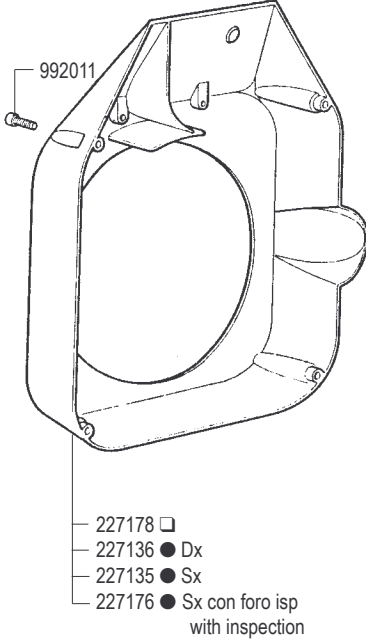

RICAMBI - SPARE PARTS - ERSATZTEILE - PIECES DETACHEES - REPUESTOS

- ☐ ADN 37-43
- ADN 45-48-54-60

**RICAMBI - SPARE PARTS - ERSATZTEILE - PIECES DETACHEES - REPUESTOS**

- ADN 37-43
- ADN 45-48-54-60

(\*) Cod -B0377

### RICAMBI - SPARE PARTS - ERSATZTEILE - PIECES DETACHEES - REPUESTOS

- ADN 37-43
- ADN 45-48-54-60

- ADN 37-43
- ADN 45-48-54-60

**RICAMBI - SPARE PARTS - ERSATZTEILE - PIECES DETACHEES - REPUESTOS**

- ADN 37-43
- ADN 45-48-54-60

**RICAMBI - SPARE PARTS - ERSATZTEILE - PIECES DETACHEES - REPUESTOS**

**RICAMBI - SPARE PARTS - ERSATZTEILE - PIECES DETACHEES - REPUESTOS**

- ADN 37-43
- ADN 45-48-54-60

- ADN 37-43
- ADN 45-48-54-60

Per versioni lente 1500-1800-2400 G/min. – For low speed version 1500-1800-2400 RPM

-B0324

399148 (B&S D. 177,8) ADN 45-48-54-60

399174 (B&S D. 163,5) ADN 45-48-54-60

- ADN 37-43
- ADN 45-48-54-60

**RICAMBI - SPARE PARTS - ERSATZTEILE - PIECES DETACHEES - REPUESTOS**

Per versioni A13579 / -A6291  
A13578  
For Spec. N.-A5983  
-A5529