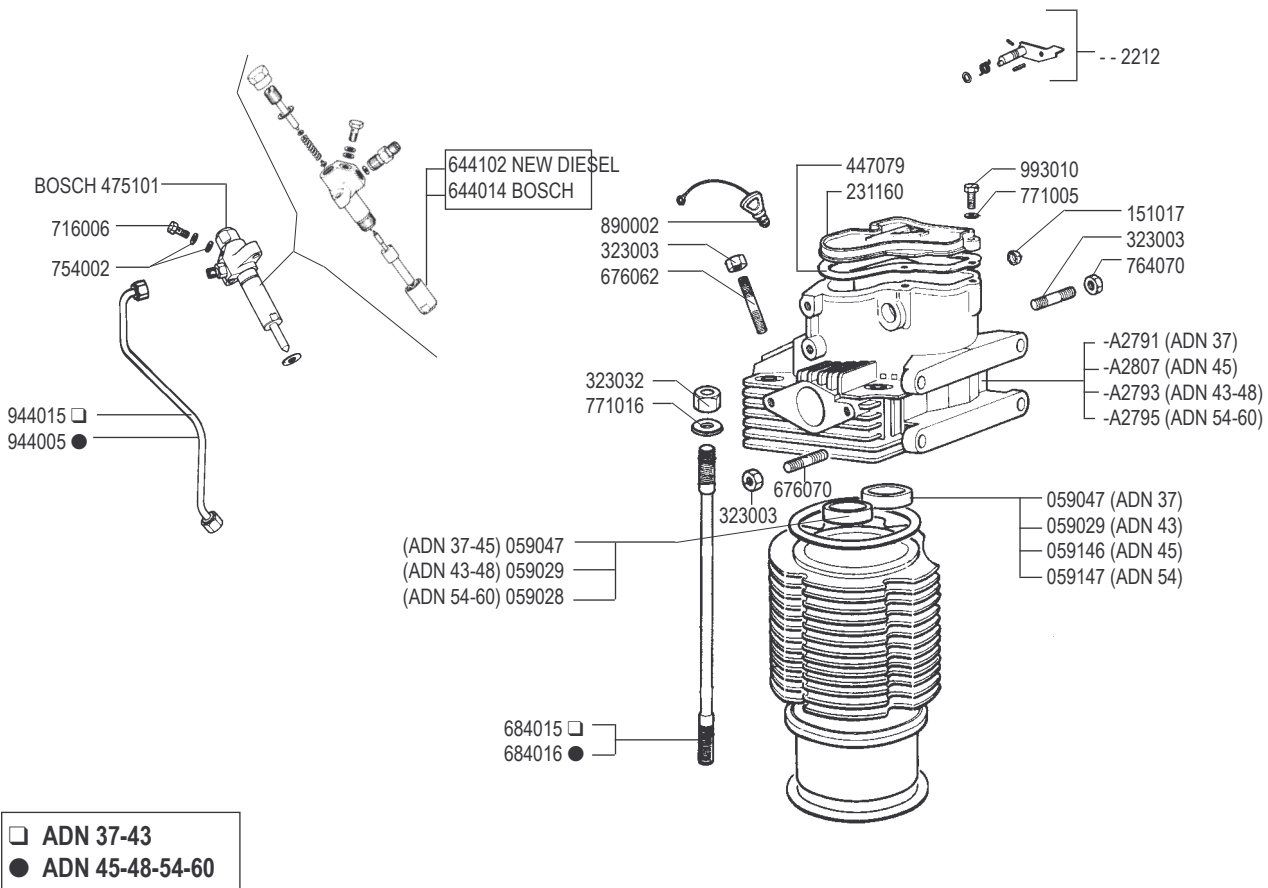

Valido dal n. 2260001  
fino al n :

From engine Serial n 2260001  
up to engine N :

ADN 45 N. 2568648  
ADN 37-43-48 N. 2575854  
ADN 54-60 N. 2575819

- ADN 37-43
- ADN 45-48-54-60

**RICAMBI - SPARE PARTS - ERSATZTEILE - PIECES DETACHEES - REPUESTOS**

ADN 37-43

**PRIMULA**

-B0321

**PRISMA**

-B0301

**PRIMO**

-B0324

399148 (B&S D. 177,8) ADN 45-48-54-60

399174 (B&S D. 163,5) ADN 45-48-54-60

- ADN 37-43
- ADN 45-48-54-60

**RICAMBI - SPARE PARTS - ERSATZTEILE - PIECES DETACHEES - REPUESTOS**

Per versioni A13579 / -A6291  
A13578  
For Spec. N.-A5983  
-A5529

Per versioni -A5861  
-A5892  
For Spec. N.-A6049  
-A6255

Per versioni -A5538 / -A5532  
For Spec. N.-A5149 / -A5502

Per versioni -A5712 / -A5973  
For Spec. N.-A5761

RICAMBI - SPARE PARTS - ERSATZTEILE - PIECES DETACHEES - REPUESTOS