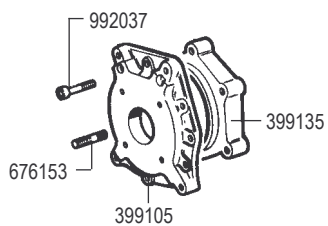

- ADN 37-43
- ADN 45-48-54-60

**RICAMBI - SPARE PARTS - ERSATZTEILE - PIECES DETACHEES - REPUESTOS**

ADN 37-43

**PRIMULA**

-B0321

**PRISMA**

-B0301

**PRIMO**

-B0324

399148 (B&S D. 177,8) ADN 45-48-54-60

399174 (B&S D. 163,5) ADN 45-48-54-60

- ADN 37-43
- ADN 45-48-54-60

**RICAMBI - SPARE PARTS - ERSATZTEILE - PIECES DETACHEES - REPUESTOS**

Per versioni A13579 / -A6291  
A13578  
For Spec. N.-A5983  
-A5529