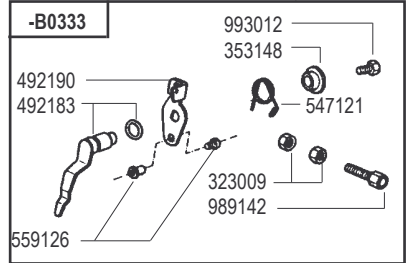

RICAMBI - SPARE PARTS - ERSATZTEILE - PIECES DETACHEES - REPUESTOS

- ☐ ADN 37-43
- ADN 45-48-54-60

**RICAMBI - SPARE PARTS - ERSATZTEILE - PIECES DETACHEES - REPUESTOS**

- ADN 37-43
- ADN 45-48-54-60

(\*) Cod -B0377

### RICAMBI - SPARE PARTS - ERSATZTEILE - PIECES DETACHEES - REPUESTOS

- ADN 37-43
- ADN 45-48-54-60

- ADN 37-43
- ADN 45-48-54-60

**RICAMBI - SPARE PARTS - ERSATZTEILE - PIECES DETACHEES - REPUESTOS**

- ADN 37-43
- ADN 45-48-54-60

**RICAMBI - SPARE PARTS - ERSATZTEILE - PIECES DETACHEES - REPUESTOS**

**RICAMBI - SPARE PARTS - ERSATZTEILE - PIECES DETACHEES - REPUESTOS**

- ADN 37-43
- ADN 45-48-54-60

- ADN 37-43
- ADN 45-48-54-60

Per versioni lente 1500-1800-2400 G/min. – For low speed version 1500-1800-2400 RPM