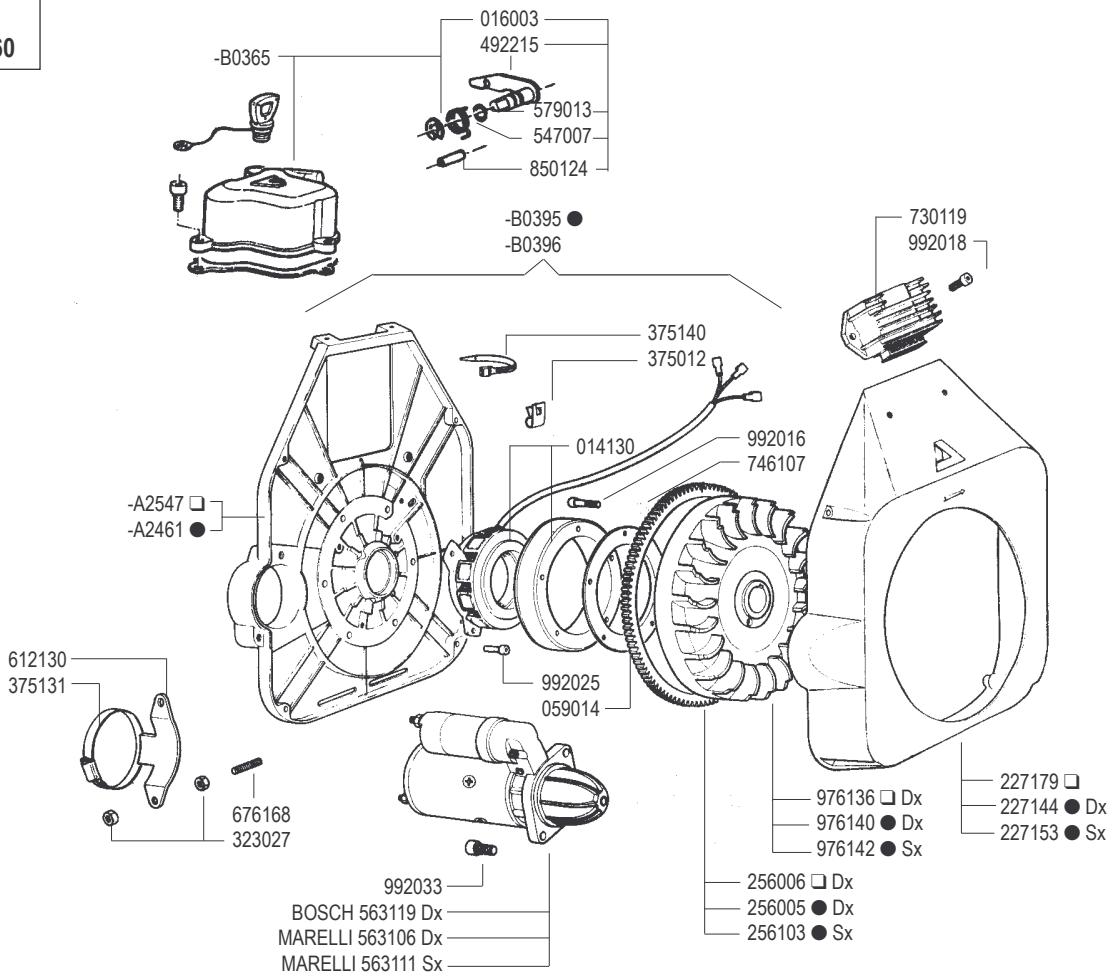

### RICAMBI - SPARE PARTS - ERSATZTEILE - PIECES DETACHEES - REPUESTOS

- ADN 37-43
- ADN 45-48-54-60

- ADN 37-43
- ADN 45-48-54-60

**RICAMBI - SPARE PARTS - ERSATZTEILE - PIECES DETACHEES - REPUESTOS**

- ADN 37-43
- ADN 45-48-54-60

**RICAMBI - SPARE PARTS - ERSATZTEILE - PIECES DETACHEES - REPUESTOS**

**RICAMBI - SPARE PARTS - ERSATZTEILE - PIECES DETACHEES - REPUESTOS**

- ADN 37-43
- ADN 45-48-54-60

- ADN 37-43
- ADN 45-48-54-60

Per versioni lente 1500-1800-2400 G/min. – For low speed version 1500-1800-2400 RPM

**RICAMBI - SPARE PARTS - ERSATZTEILE - PIECES DETACHEES - REPUESTOS**

- ADN 37-43
- ADN 45-48-54-60

**RICAMBI - SPARE PARTS - ERSATZTEILE - PIECES DETACHEES - REPUESTOS**

- ADN 37-43
- ADN 45-48-54-60

**RICAMBI - SPARE PARTS - ERSATZTEILE - PIECES DETACHEES - REPUESTOS**