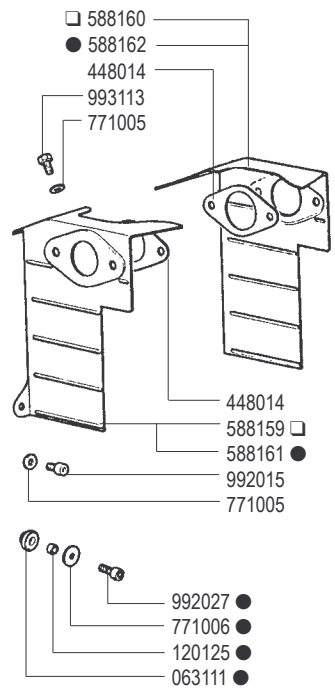

### RICAMBI - SPARE PARTS - ERSATZTEILE - PIECES DETACHEES - REPUESTOS

- ADN 37-43
- ADN 45-48-54-60

- ADN 37-43
- ADN 45-48-54-60

**RICAMBI - SPARE PARTS - ERSATZTEILE - PIECES DETACHEES - REPUESTOS**

- ADN 37-43
- ADN 45-48-54-60

**RICAMBI - SPARE PARTS - ERSATZTEILE - PIECES DETACHEES - REPUESTOS**

**RICAMBI - SPARE PARTS - ERSATZTEILE - PIECES DETACHEES - REPUESTOS**

- ADN 37-43
- ADN 45-48-54-60

- ADN 37-43
- ADN 45-48-54-60

Per versioni lente 1500-1800-2400 G/min. – For low speed version 1500-1800-2400 RPM

**RICAMBI - SPARE PARTS - ERSATZTEILE - PIECES DETACHEES - REPUESTOS**

- ADN 37-43
- ADN 45-48-54-60

**RICAMBI - SPARE PARTS - ERSATZTEILE - PIECES DETACHEES - REPUESTOS**

- ADN 37-43
- ADN 45-48-54-60

**RICAMBI - SPARE PARTS - ERSATZTEILE - PIECES DETACHEES - REPUESTOS**

-B0324

399148 (B&S D. 177,8) ADN 45-48-54-60

399174 (B&S D. 163,5) ADN 45-48-54-60

- ADN 37-43
- ADN 45-48-54-60

**RICAMBI - SPARE PARTS - ERSATZTEILE - PIECES DETACHEES - REPUESTOS**

Per versioni A13579 / -A6291  
A13578  
For Spec. N.-A5983  
-A5529