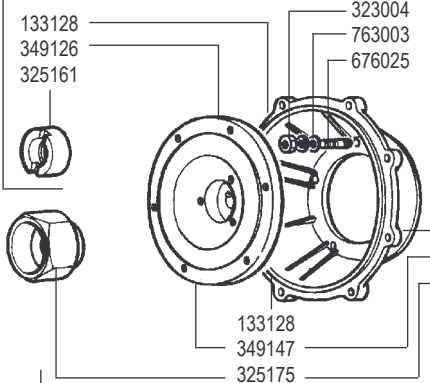

**RICAMBI - SPARE PARTS - ERSATZTEILE - PIECES DETACHEES - REPUESTOS**

- ADN 37-43
- ADN 45-48-54-60

**RICAMBI - SPARE PARTS - ERSATZTEILE - PIECES DETACHEES - REPUESTOS**

- ADN 37-43
- ADN 45-48-54-60

**RICAMBI - SPARE PARTS - ERSATZTEILE - PIECES DETACHEES - REPUESTOS**

- ADN 37-43
- ADN 45-48-54-60

**RICAMBI - SPARE PARTS - ERSATZTEILE - PIECES DETACHEES - REPUESTOS**

ADN 37-43

**PRIMULA**

-B0321

**PRISMA**

-B0301

**PRIMO**

-B0324

399148 (B&S D. 177,8) ADN 45-48-54-60

399174 (B&S D. 163,5) ADN 45-48-54-60

- ADN 37-43
- ADN 45-48-54-60

**RICAMBI - SPARE PARTS - ERSATZTEILE - PIECES DETACHEES - REPUESTOS**

Per versioni A13579 / -A6291  
A13578  
For Spec. N.-A5983  
-A5529

Per versioni -A5861  
-A5892  
For Spec. N.-A6049  
-A6255

Per versioni -A5538 / -A5532  
For Spec. N.-A5149 / -A5502

Per versioni -A5712 / -A5973  
For Spec. N.-A5761

RICAMBI - SPARE PARTS - ERSATZTEILE - PIECES DETACHEES - REPUESTOS