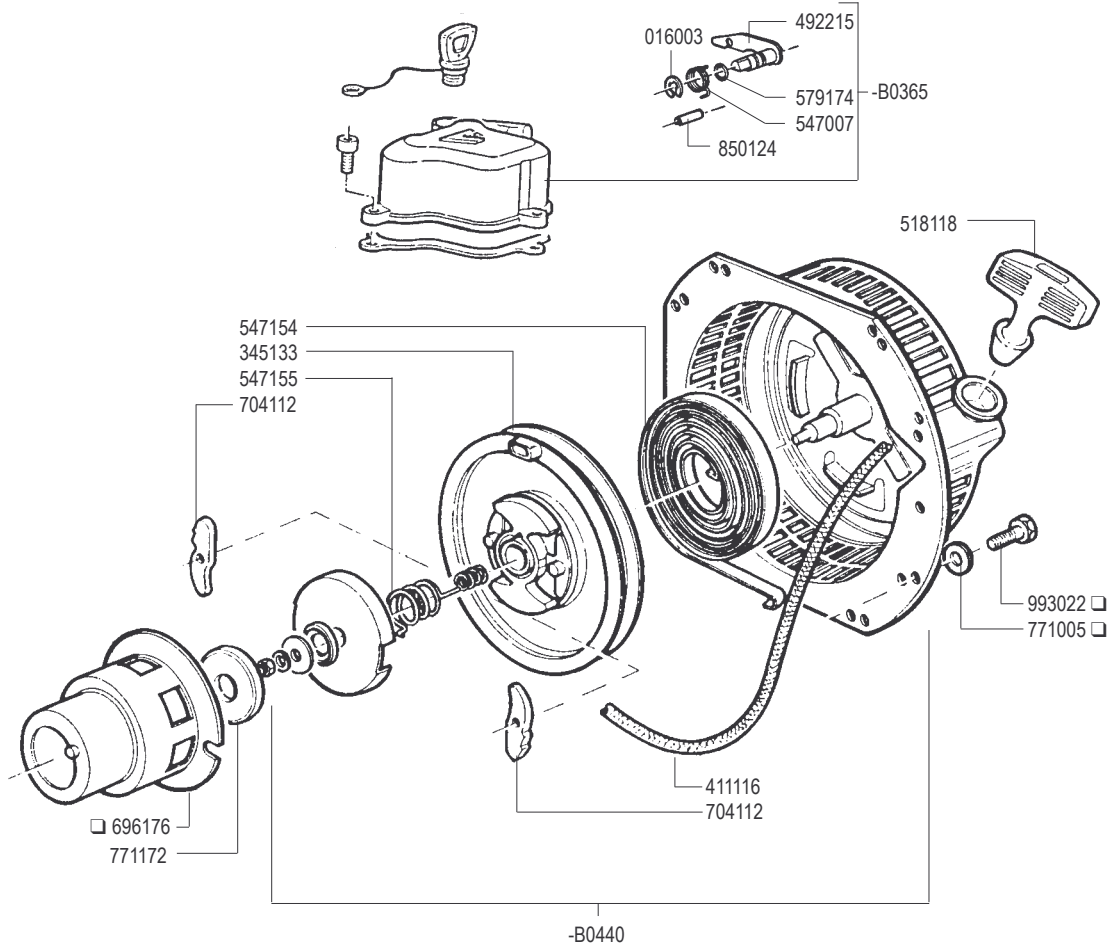

### RICAMBI - SPARE PARTS - ERSATZTEILE - PIECES DETACHEES - REPUESTOS

- ADN 37-43
- ADN 45-48-54-60

- ADN 37-43
- ADN 45-48-54-60

**RICAMBI - SPARE PARTS - ERSATZTEILE - PIECES DETACHEES - REPUESTOS**

- ADN 37-43
- ADN 45-48-54-60

**RICAMBI - SPARE PARTS - ERSATZTEILE - PIECES DETACHEES - REPUESTOS**

**RICAMBI - SPARE PARTS - ERSATZTEILE - PIECES DETACHEES - REPUESTOS**

- ADN 37-43
- ADN 45-48-54-60

- ADN 37-43
- ADN 45-48-54-60

Per versioni lente 1500-1800-2400 G/min. – For low speed version 1500-1800-2400 RPM