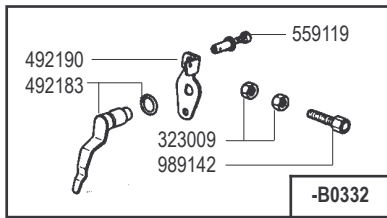

### RICAMBI - SPARE PARTS - ERSATZTEILE - PIECES DETACHEES - REPUESTOS

- ADN 37-43
- ADN 45-48-54-60

- ADN 37-43
- ADN 45-48-54-60

**RICAMBI - SPARE PARTS - ERSATZTEILE - PIECES DETACHEES - REPUESTOS**

- ADN 37-43
- ADN 45-48-54-60

**RICAMBI - SPARE PARTS - ERSATZTEILE - PIECES DETACHEES - REPUESTOS**

**RICAMBI - SPARE PARTS - ERSATZTEILE - PIECES DETACHEES - REPUESTOS**

- ADN 37-43
- ADN 45-48-54-60

- ADN 37-43
- ADN 45-48-54-60

Per versioni lente 1500-1800-2400 G/min. – For low speed version 1500-1800-2400 RPM