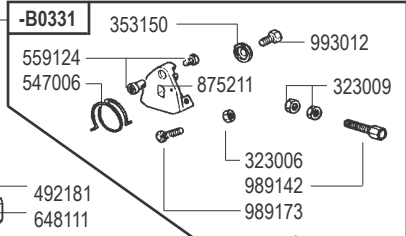

### RICAMBI - SPARE PARTS - ERSATZTEILE - PIECES DETACHEES - REPUESTOS

- ADN 37-43
- ADN 45-48-54-60

- ADN 37-43
- ADN 45-48-54-60

**RICAMBI - SPARE PARTS - ERSATZTEILE - PIECES DETACHEES - REPUESTOS**

- ADN 37-43
- ADN 45-48-54-60

**RICAMBI - SPARE PARTS - ERSATZTEILE - PIECES DETACHEES - REPUESTOS**

**RICAMBI - SPARE PARTS - ERSATZTEILE - PIECES DETACHEES - REPUESTOS**

- ADN 37-43
- ADN 45-48-54-60

- ADN 37-43
- ADN 45-48-54-60

Per versioni lente 1500-1800-2400 G/min. – For low speed version 1500-1800-2400 RPM