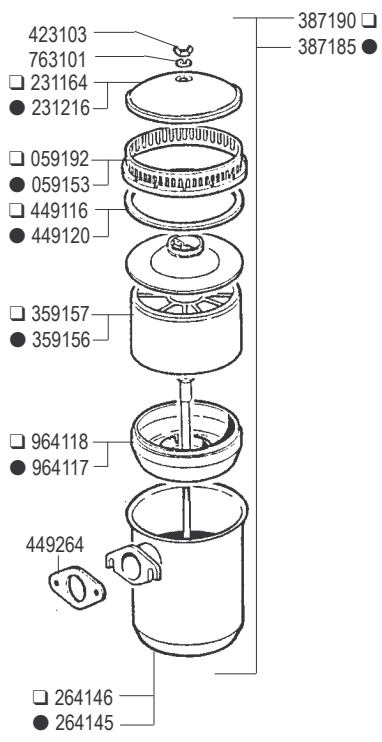

### RICAMBI - SPARE PARTS - ERSATZTEILE - PIECES DETACHEES - REPUESTOS

- ADN 37-43
- ADN 45-48-54-60

- ADN 37-43
- ADN 45-48-54-60

**RICAMBI - SPARE PARTS - ERSATZTEILE - PIECES DETACHEES - REPUESTOS**

- ADN 37-43
- ADN 45-48-54-60

**RICAMBI - SPARE PARTS - ERSATZTEILE - PIECES DETACHEES - REPUESTOS**

**RICAMBI - SPARE PARTS - ERSATZTEILE - PIECES DETACHEES - REPUESTOS**

- ADN 37-43
- ADN 45-48-54-60

- ADN 37-43
- ADN 45-48-54-60

Per versioni lente 1500-1800-2400 G/min. – For low speed version 1500-1800-2400 RPM

**RICAMBI - SPARE PARTS - ERSATZTEILE - PIECES DETACHEES - REPUESTOS**

- ADN 37-43
- ADN 45-48-54-60

**RICAMBI - SPARE PARTS - ERSATZTEILE - PIECES DETACHEES - REPUESTOS**

- ADN 37-43
- ADN 45-48-54-60

**RICAMBI - SPARE PARTS - ERSATZTEILE - PIECES DETACHEES - REPUESTOS**

-B0324

399148 (B&S D. 177,8) ADN 45-48-54-60

399174 (B&S D. 163,5) ADN 45-48-54-60

- ADN 37-43
- ADN 45-48-54-60

**RICAMBI - SPARE PARTS - ERSATZTEILE - PIECES DETACHEES - REPUESTOS**

Per versioni A13579 / -A6291  
A13578  
For Spec. N.-A5983  
-A5529