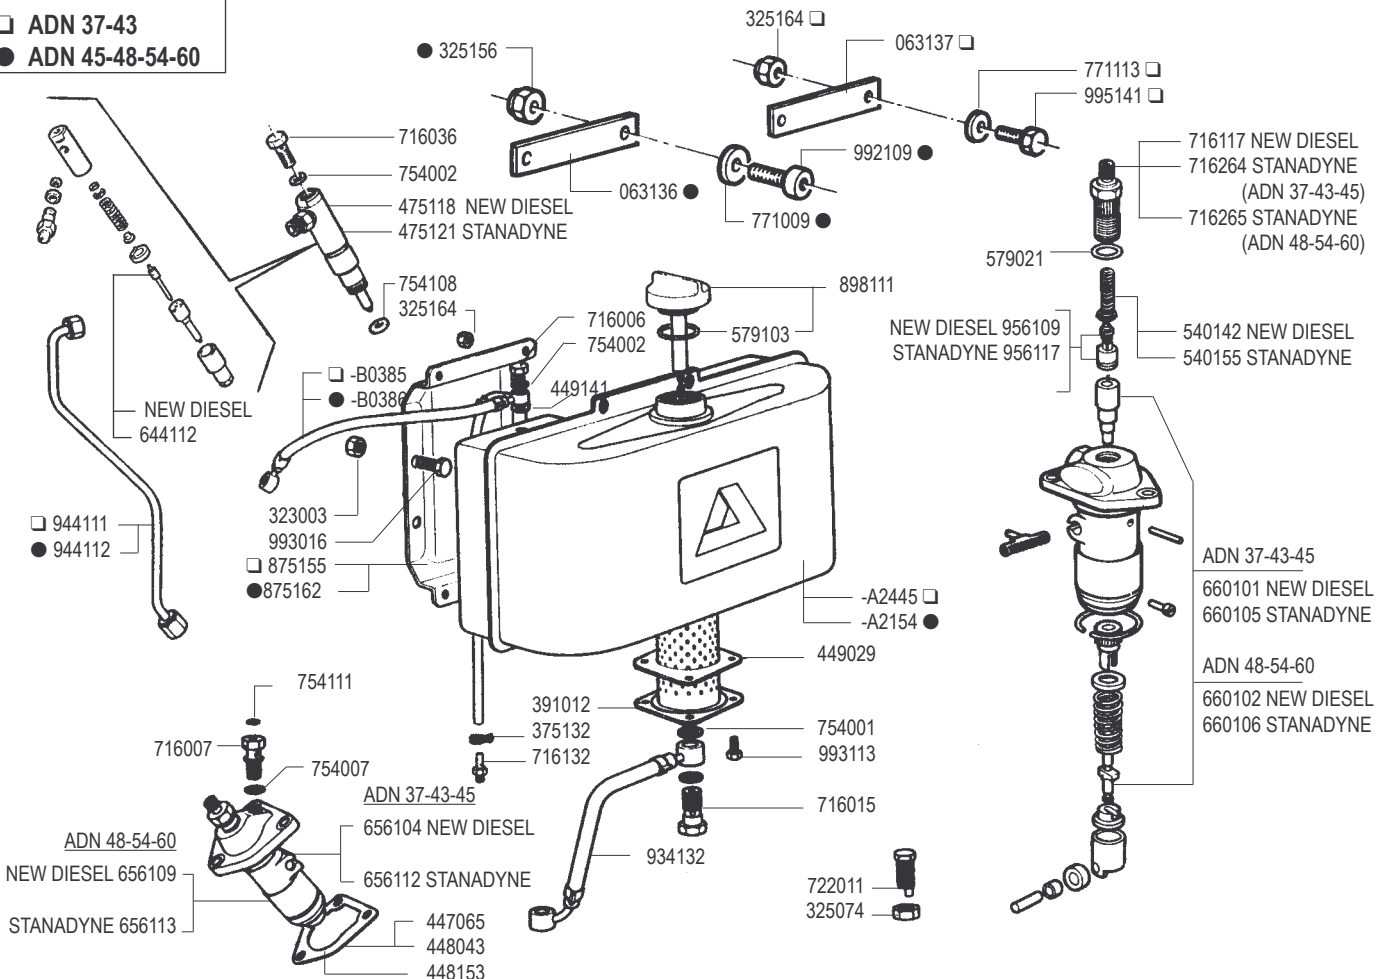

### RICAMBI - SPARE PARTS - ERSATZTEILE - PIECES DETACHEES - REPUESTOS

- ADN 37-43
- ADN 45-48-54-60

- ADN 37-43
- ADN 45-48-54-60

**RICAMBI - SPARE PARTS - ERSATZTEILE - PIECES DETACHEES - REPUESTOS**

- ADN 37-43
- ADN 45-48-54-60

**RICAMBI - SPARE PARTS - ERSATZTEILE - PIECES DETACHEES - REPUESTOS**

**RICAMBI - SPARE PARTS - ERSATZTEILE - PIECES DETACHEES - REPUESTOS**

- ADN 37-43
- ADN 45-48-54-60

- ADN 37-43
- ADN 45-48-54-60

Per versioni lente 1500-1800-2400 G/min. – For low speed version 1500-1800-2400 RPM