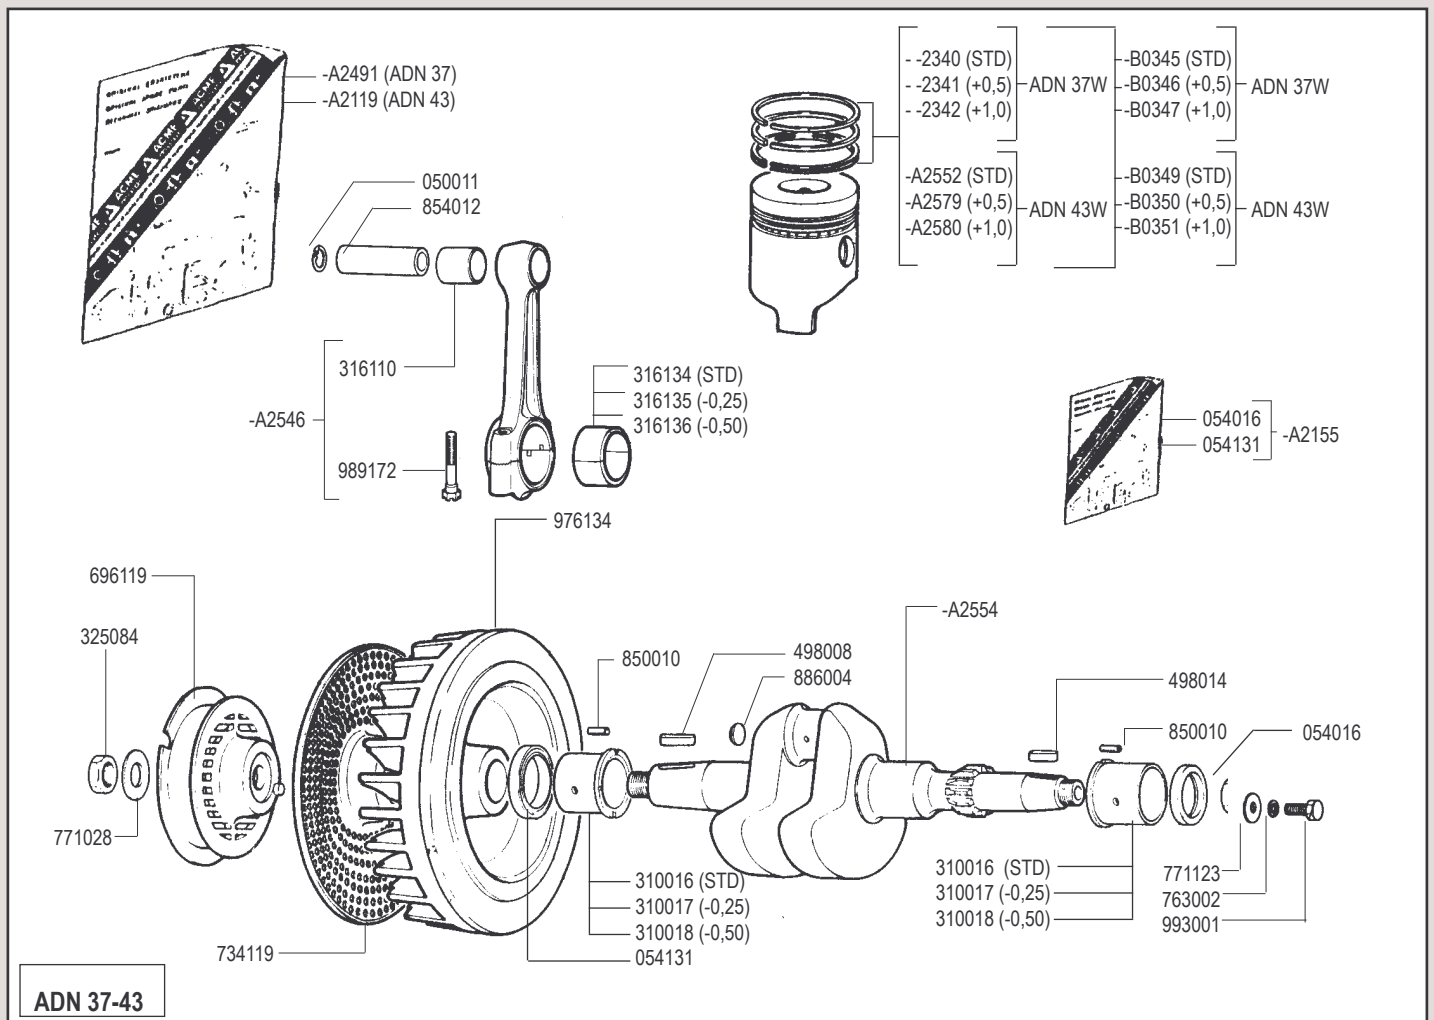

## ADN W - VW

ADN Testa nuova dal N 2260001 - ADN New type cylinder head from Serial N 2260001

cod. -B0369 SHORT BLOCK ADN 37 W  
 cod. -B0371 SHORT BLOCK ADN 43 W  
 cod. -B0373 SHORT BLOCK ADN 45 W

cod. -B0374 SHORT BLOCK ADN 48 W  
 cod. -B0375 SHORT BLOCK ADN 54 W

RICAMBI - SPARE PARTS - ERSATZTEILE - PIECES DETACHEES - REPUESTOS

- ☐ ADN 37-43
- ADN 45-48-54-60

**RICAMBI - SPARE PARTS - ERSATZTEILE - PIECES DETACHEES - REPUESTOS**

- ADN 37-43
- ADN 45-48-54-60

(\*) Cod -B0377

**RICAMBI - SPARE PARTS - ERSATZTEILE - PIECES DETACHEES - REPUESTOS**

**RICAMBI - SPARE PARTS - ERSATZTEILE - PIECES DETACHEES - REPUESTOS**

- ADN 37-43
- ADN 45-48-54-60

- ADN 37-43
- ADN 45-48-54-60

Per versioni lente 1500-1800-2400 G/min. – For low speed version 1500-1800-2400 RPM