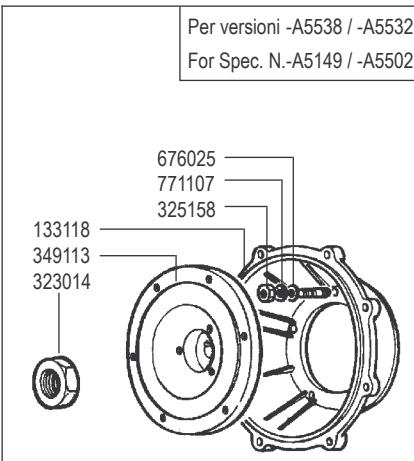

**RICAMBI - SPARE PARTS - ERSATZTEILE - PIECES DETACHEES - REPUESTOS**

- ADN 37-43
- ADN 45-48-54-60

**RICAMBI - SPARE PARTS - ERSATZTEILE - PIECES DETACHEES - REPUESTOS**

- ADN 37-43
- ADN 45-48-54-60

**RICAMBI - SPARE PARTS - ERSATZTEILE - PIECES DETACHEES - REPUESTOS**

- ADN 37-43
- ADN 45-48-54-60

**RICAMBI - SPARE PARTS - ERSATZTEILE - PIECES DETACHEES - REPUESTOS**

ADN 37-43

**PRIMULA**

-B0321

**PRISMA**

-B0301

**PRIMO**

-B0324

399148 (B&S D. 177,8) ADN 45-48-54-60

399174 (B&S D. 163,5) ADN 45-48-54-60

- ADN 37-43
- ADN 45-48-54-60

**RICAMBI - SPARE PARTS - ERSATZTEILE - PIECES DETACHEES - REPUESTOS**

Per versioni A13579 / -A6291  
A13578  
For Spec. N.-A5983  
-A5529

Per versioni -A5861  
-A5892  
For Spec. N.-A6049  
-A6255

Per versioni -A5538 / -A5532  
For Spec. N.-A5149 / -A5502

Per versioni -A5712 / -A5973  
For Spec. N.-A5761

RICAMBI - SPARE PARTS - ERSATZTEILE - PIECES DETACHEES - REPUESTOS