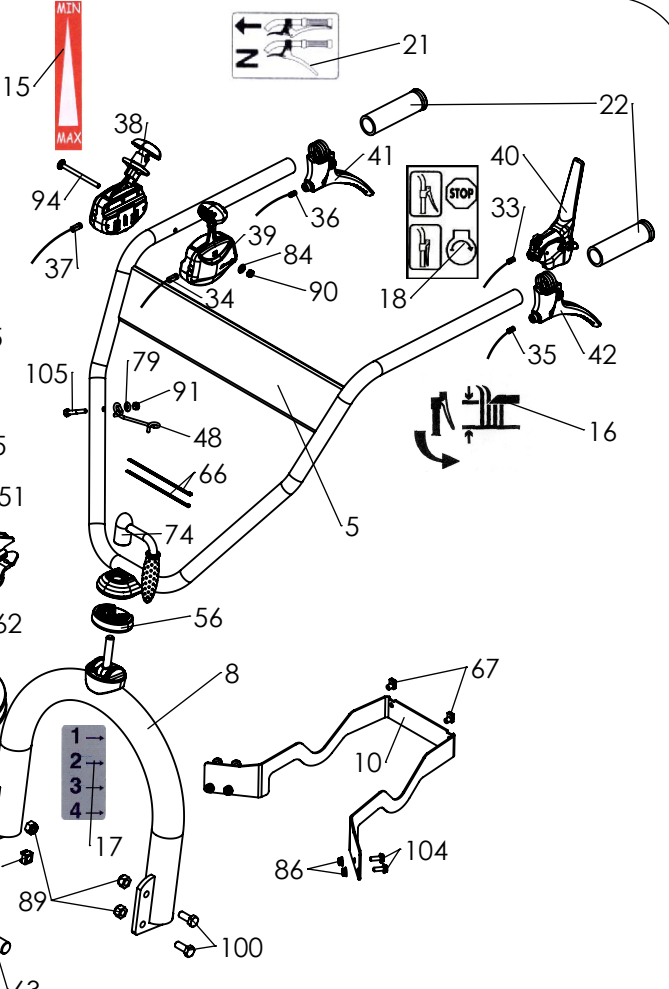

Pièces de rechange Spare parts list

4000**08**

*DEBROUSSAILLEUSE
BRUSHCUTTER*

Rep N°	Ref.	Désignation	Description	Moteur Engine	Qte
1	4002080504	COUPELLE XTREM BVM Gris (8120)	Grey (8120) Xtrem BVM blade guard		1
2	4001000002	TRANSMISSION MODULAIRE MAV VAR	Modular Transmission MAV MAr		1
3	4002080303	CHASSIS ARR XTREM BVM NOIR RAL9005	Black RAL9005 Xtrem BVM rear frame		1
4	4002030306	CHASSIS AVANT XTREM NOIR RAL9005	Black RAL9005 Xtrem front frame		1
4	4002030506	CHASSIS AVANT XTREM Gris (8120)	Grey (8120) Xtrem front frame		1
5	4002030303	GUIDON E51ProV2 Noir	Black Handlebar E51 Pro V2		1
5	4002031703	GUIDON E51ProV2 xJaune Ral1028x	Yellow RAL 1028 Handelbar E51 Pro V2		1
6	4002000505	DEFLECTEUR AVANT E51 Gris (8120)	Grey (8120) Front deflector		1
7	4002000504	DEFLECTEUR LATERAL E51 Gris (8120)	Grey (8120) Side deflector		1
8	4002080304	ARCEAU XTREM BVM NOIR RAL9005	Black RAL9005 Xtrem BVM tube fram		1
9	4002000304	SUPP ROUE AVANT E51-03 Noir RAL 9005	Black RAL 9005 Support front weel		1
10	4002080310	TOLE SUPPORT CAPOT XTREM BVM	Support cover		1
11	4002070303	TOLE PROT COURROIE 850SERIES	850 series Cover belt	850 series	1
11	4002080312	TOLE PROT COUR GCV XTREM BVM NOIR RAL9005	Black RAL 9005 GCV Xtrem BVM cover belt	GCV / EA190V	1
12	4002080311	REHAUSSE MOTEUR XTREM BVM NOIR RAL9005	Black RAL9005 Xtrem BVM engine upstand	EA190V / 850 series	1
13	4002040104	SUPP VERROUILLAGE RELEVAGE ECO-03 NOIR	Support locking raising		1
14	4002000102	SUPP AXE RELEVAGEx51-03xBICHx	Locking pin support		1
15	0503010313	ETIQUETTE VITESSE BOITIER MOD	Speed variation label modular transmission		1
16	0503000055	ETIQ REGL HAUT COUP xFST-XTRMx	Height cutting label		1
17	0503000054	ETIQ ECH HAUT COUPE xPROV2x	Cutting setting label E51 Pro V2		1
18	0503000026	ETIQ MANETTE COUPE CIRCUIT	Engine brake label		1
19	0503000016	ETIQ "PRECAUTIONS EMPLOI"	"Safety instructions" label		1
20	0503000006	AUTO-COLLANT DANGER LAME 78 X	Label "danger sticker"		2
21	0503000002	AUTO-COLLANT EMBRAY DEBRAY M Av	Foward movement stricker		1
22	0341000037	POIGNEE PLASTIQUE DIAM 25 CB	HAND SIDE GRIP		2
23	0340030034	REHAUSSE MOTEUR XTREM-FIRST	Plastic engine raiser		1
24	0340030029	PALIER ROUE LIBRE DROIT E51	Right flange bearing for free wheel		1
25	0340030028	PALIER COUPELLE XTREM/FIRST	Flange bearing		1
26	0340030027	PALIER ROUE LIBRE GAUCHE E51	Left flange bearing for free wheel		1
27	0340030026	Roue E51 XTREM	Rear wheel		2
28	0340030021	TRAPPE DE VISITE XTREM ROUGE RAL3001	Red RAL 3001 inspection hatch		1
28	0340030023	TRAPPE DE VISITE XTREM ORANGE RAL2009	Orange RAL2009 inspection hatch		1
28	0340030025	TRAPPE DE VISITE XTREM BLEU RAL5010	Blue RAL 5010 inspection hatch		1
28	0340030037	TRAPPE DE VISITE XTREM ROUGE RAL3000	Red RAL 3000 inspection hatch		1
28	0340030039	TRAPPE DE VISITE XTREM JAUNE RAL1028	Yellow RAL1028 inspection hatch		1
29	0340030020	CAPOT MOTEUR XTREM ROUGE RAL3001	Red RAL 3001 engine bonnet		1
29	0340030022	CAPOT MOTEUR XTREM ORANGE RAL2009	Orange RAL2009 engine bonnet		1
29	0340030024	CAPOT MOTEUR XTREM BLEU RAL5010	Blue RAL 5010 engine bonnet		1
29	0340030036	CAPOT MOTEUR XTREM ROUGE RAL3000	Red RAL 3000 engine bonnet		1
29	0340030038	CAPOT MOTEUR XTREM JAUNE RAL1028	Yellow RAL 1028 engine bonnet		1
30	0340030013	PALIER ARBRE ROUE DIAM 20	Wheel flange bearing		2
31	0320020006	LAME LG 510 DEP 30 E51 PROv2	Blade		1
32	0309000009	ROUE CENTAURE 281 PEL 20	Front Wheel Ø200		1
33	0308050012	CABLE FREIN MOTEUR 1354/55 (manette LASC)	Engine brake cable 1354/55 (LASC lever)		1
34	0308040027	CABLE GAZ LG1440 C42 MANETTE GAZ START TOLE / LGU	Throttle cable Lg 1040mm stroke 30mm	GCV	1
34	0308040048	CABLE GAZ LG1635 C42 MANETTE SACCON	Throttle cable Lg 1635mm stroke 42mm	850 series	1
35	0308030007	CABLE REGL HAUTEUR XTREM TRANSMISSION MODULAIRE	Height setting cable		1
36	0308020048	CABLE EMBR LG1058 CF125 BOITIER MODULAIREx MANETTE LAB	Clutch cable lenght 1058mm stroke 125mm		1
37	0308010011	CABLE VARIATION VITESSE LG GAINE 1070 COUDE	Bent variation speed cable length 1070		1
38	0307020021	MANETTE VAR. VITESSE x LGK07FK40	Speed transition lever LGK07FK40		1
39	0307010028	LEVIER ACCELERATEUR LGU4R01R0	Universal throttle LGU4R01R0		1
40	0307010023	LEVIER FREIN MOTEUR LASC 05 R 00 Course 20 Guidon 25mm	Brake lever LASC Ø25 stroke 20mm		1
41	0307010021	LEVIER EMB LAB D7 B01 Course 30 Guidon D25mm	LEVER LAB D25 STROKE 30 Handlebar D25mm		1
42	0307010020	LEVIER EMB LAB C7 B01 Course 25 Guidon D25mm	LEVER LAB D25 STROKE 25 Handlebar D25mm		1
43	0306060014	POULIE MOTEUR VARIATRICE D22.2 FLASQUE MOBILE ALU	Variation motor pulley Ø22.2		1
44	0306050039	PIGNON 35 DTS 12.7 ALES 20mm	Sprpcket 35 teeth 12.7 Ø20mm		1
45	0306030055	COURROIE 6220MC AVX10 x 1000La	Belt AVX10 x 1000La		1
46	0306020025	CHAINE ISO 08B-1 51MAIL 12.7 OUVERTE+1 MCS+ATT RAPID LIVREE	Chain ISO 08B-1 pitch 12.7		1
47	0306010035	ROULEMENT 6204 DDU EMQV1	6204 DDU EMQV1 Ball-Bearing		1
48	0305030001	ACCROCHE LANCEUR xe51-03x	Starter Hook		1
49	0305020001	RESSORT CP 13.4x75 16/10	Locking spring		1
50	0305010004	RESSORT TR 12.2x75.2 18/10 GAL	Spring		2
51	0304000276	PLATINE CABLE TRANS MOD	Cable plate		1
52	0304000117	COUPE FILANDREUX E51ProV2	Stringy cutter		1
53	0304000116	Renfort Capot Gauche XTREM	Left carter holding sheet		1
54	0304000115	Renfort Capot Arr droit XTREM	Right carter holding sheet		1
55	0303010002	POULIE OSCILLANTE TRANS MOD	Oscillating pulley		1
56	0303000013	PIECE INTERM E51ProV2	Handlebar detent quadrant		1