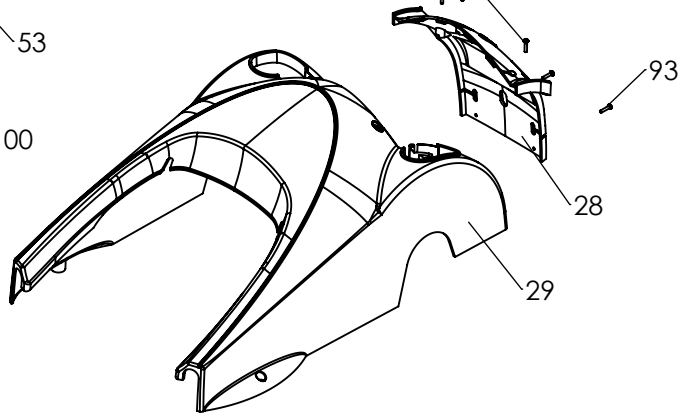

Pièces de rechange Spare parts list

4000**08**

*DEBROUSSAILLEUSE
BRUSHCUTTER*

Rep N°	Ref.	Désignation	Description	Moteur Engine	Qte
1	4002080504	COUPELLE XTREM BVM Gris (8120)	Grey (8120) Xtrem BVM blade guard		1
2	4001000002	TRANSMISSION MODULAIRE MAV VAR	Modular Transmission MAV MAr		1
3	4002080303	CHASSIS ARR XTREM BVM NOIR RAL9005	Black RAL9005 Xtrem BVM rear frame		1
4	4002030306	CHASSIS AVANT XTREM NOIR RAL9005	Black RAL9005 Xtrem front frame		1
4	4002030506	CHASSIS AVANT XTREM Gris (8120)	Grey (8120) Xtrem front frame		1
5	4002030303	GUIDON E51ProV2 Noir	Black Handlebar E51 Pro V2		1
5	4002031703	GUIDON E51ProV2 xJaune Ral1028x	Yellow RAL 1028 Handelbar E51 Pro V2		1
6	4002000505	DEFLECTEUR AVANT E51 Gris (8120)	Grey (8120) Front deflector		1
7	4002000504	DEFLECTEUR LATERAL E51 Gris (8120)	Grey (8120) Side deflector		1
8	4002080304	ARCEAU XTREM BVM NOIR RAL9005	Black RAL9005 Xtrem BVM tube fram		1
9	4002000304	SUPP ROUE AVANT E51-03 Noir RAL 9005	Black RAL 9005 Support front weel		1
10	4002080310	TOLE SUPPORT CAPOT XTREM BVM	Support cover		1
11	4002070303	TOLE PROT COURROIE 850SERIES	850 series Cover belt	850 series	1
11	4002080312	TOLE PROT COUR GCV XTREM BVM NOIR RAL9005	Black RAL 9005 GCV Xtrem BVM cover belt	GCV / EA190V	1
12	4002080311	REHAUSSE MOTEUR XTREM BVM NOIR RAL9005	Black RAL9005 Xtrem BVM engine upstand	EA190V / 850 series	1
13	4002040104	SUPP VERROUILLAGE RELEVAGE ECO-03 NOIR	Support locking raising		1
14	4002000102	SUPP AXE RELEVAGEx51-03xBICHx	Locking pin support		1
15	0503010313	ETIQUETTE VITESSE BOITIER MOD	Speed variation label modular transmission		1
16	0503000055	ETIQ REGL HAUT COUP xFST-XTRMx	Height cutting label		1
17	0503000054	ETIQ ECH HAUT COUPE xPROV2x	Cutting setting label E51 Pro V2		1
18	0503000026	ETIQ MANETTE COUPE CIRCUIT	Engine brake label		1
19	0503000016	ETIQ "PRECAUTIONS EMPLOI"	"Safety instructions" label		1
20	0503000006	AUTO-COLLANT DANGER LAME 78 X	Label "danger sticker"		2
21	0503000002	AUTO-COLLANT EMBRAY DEBRAY M Av	Foward movement stricker		1
22	0341000037	POIGNEE PLASTIQUE DIAM 25 CB	HAND SIDE GRIP		2
23	0340030034	REHAUSSE MOTEUR XTREM-FIRST	Plastic engine raiser		1
24	0340030029	PALIER ROUE LIBRE DROIT E51	Right flange bearing for free wheel		1
25	0340030028	PALIER COUPELLE XTREM/FIRST	Flange bearing		1
26	0340030027	PALIER ROUE LIBRE GAUCHE E51	Left flange bearing for free wheel		1
27	0340030026	Roue E51 XTREM	Rear wheel		2
28	0340030021	TRAPPE DE VISITE XTREM ROUGE RAL3001	Red RAL 3001 inspection hatch		1
28	0340030023	TRAPPE DE VISITE XTREM ORANGE RAL2009	Orange RAL2009 inspection hatch		1
28	0340030025	TRAPPE DE VISITE XTREM BLEU RAL5010	Blue RAL 5010 inspection hatch		1
28	0340030037	TRAPPE DE VISITE XTREM ROUGE RAL3000	Red RAL 3000 inspection hatch		1
28	0340030039	TRAPPE DE VISITE XTREM JAUNE RAL1028	Yellow RAL1028 inspection hatch		1
29	0340030020	CAPOT MOTEUR XTREM ROUGE RAL3001	Red RAL 3001 engine bonnet		1
29	0340030022	CAPOT MOTEUR XTREM ORANGE RAL2009	Orange RAL2009 engine bonnet		1
29	0340030024	CAPOT MOTEUR XTREM BLEU RAL5010	Blue RAL 5010 engine bonnet		1
29	0340030036	CAPOT MOTEUR XTREM ROUGE RAL3000	Red RAL 3000 engine bonnet		1
29	0340030038	CAPOT MOTEUR XTREM JAUNE RAL1028	Yellow RAL 1028 engine bonnet		1
30	0340030013	PALIER ARBRE ROUE DIAM 20	Wheel flange bearing		2
31	0320020006	LAME LG 510 DEP 30 E51 PROv2	Blade		1
32	0309000009	ROUE CENTAURE 281 PEL 20	Front Wheel Ø200		1
33	0308050012	CABLE FREIN MOTEUR 1354/55 (manette LASC)	Engine brake cable 1354/55 (LASC lever)		1
34	0308040027	CABLE GAZ LG1440 C42 MANETTE GAZ START TOLE / LGU	Throttle cable Lg 1040mm stroke 30mm	GCV	1
34	0308040048	CABLE GAZ LG1635 C42 MANETTE SACCON	Throttle cable Lg 1635mm stroke 42mm	850 series	1
35	0308030007	CABLE REGL HAUTEUR XTREM TRANSMISSION MODULAIRE	Height setting cable		1
36	0308020048	CABLE EMBR LG1058 CF125 BOITIER MODULAIREx MANETTE LAB	Clutch cable lenght 1058mm stroke 125mm		1
37	0308010011	CABLE VARIATION VITESSE LG GAINE 1070 COUDE	Bent variation speed cable length 1070		1
38	0307020021	MANETTE VAR. VITESSE x LGK07FK40	Speed transition lever LGK07FK40		1
39	0307010028	LEVIER ACCELERATEUR LGU4R01R0	Universal throttle LGU4R01R0		1
40	0307010023	LEVIER FREIN MOTEUR LASC 05 R 00 Course 20 Guidon 25mm	Brake lever LASC Ø25 stroke 20mm		1
41	0307010021	LEVIER EMB LAB D7 B01 Course 30 Guidon D25mm	LEVER LAB D25 STROKE 30 Handlebar D25mm		1
42	0307010020	LEVIER EMB LAB C7 B01 Course 25 Guidon D25mm	LEVER LAB D25 STROKE 25 Handlebar D25mm		1
43	0306060014	POULIE MOTEUR VARIATRICE D22.2 FLASQUE MOBILE ALU	Variation motor pulley Ø22.2		1
44	0306050039	PIGNON 35 DTS 12.7 ALES 20mm	Sprpcket 35 teeth 12.7 Ø20mm		1
45	0306030055	COURROIE 6220MC AVX10 x 1000La	Belt AVX10 x 1000La		1
46	0306020025	CHAINE ISO 08B-1 51MAIL 12.7 OUVERTE+1 MCS+ATT RAPID LIVREE	Chain ISO 08B-1 pitch 12.7		1
47	0306010035	ROULEMENT 6204 DDU EMQV1	6204 DDU EMQV1 Ball-Bearing		1
48	0305030001	ACCROCHE LANCEUR xe51-03x	Starter Hook		1
49	0305020001	RESSORT CP 13.4x75 16/10	Locking spring		1
50	0305010004	RESSORT TR 12.2x75.2 18/10 GAL	Spring		2
51	0304000276	PLATINE CABLE TRANS MOD	Cable plate		1
52	0304000117	COUPE FILANDREUX E51ProV2	Stringy cutter		1
53	0304000116	Renfort Capot Gauche XTREM	Left carter holding sheet		1
54	0304000115	Renfort Capot Arr droit XTREM	Right carter holding sheet		1
55	0303010002	POULIE OSCILLANTE TRANS MOD	Oscillating pulley		1
56	0303000013	PIECE INTERM E51ProV2	Handlebar detent quadrant		1