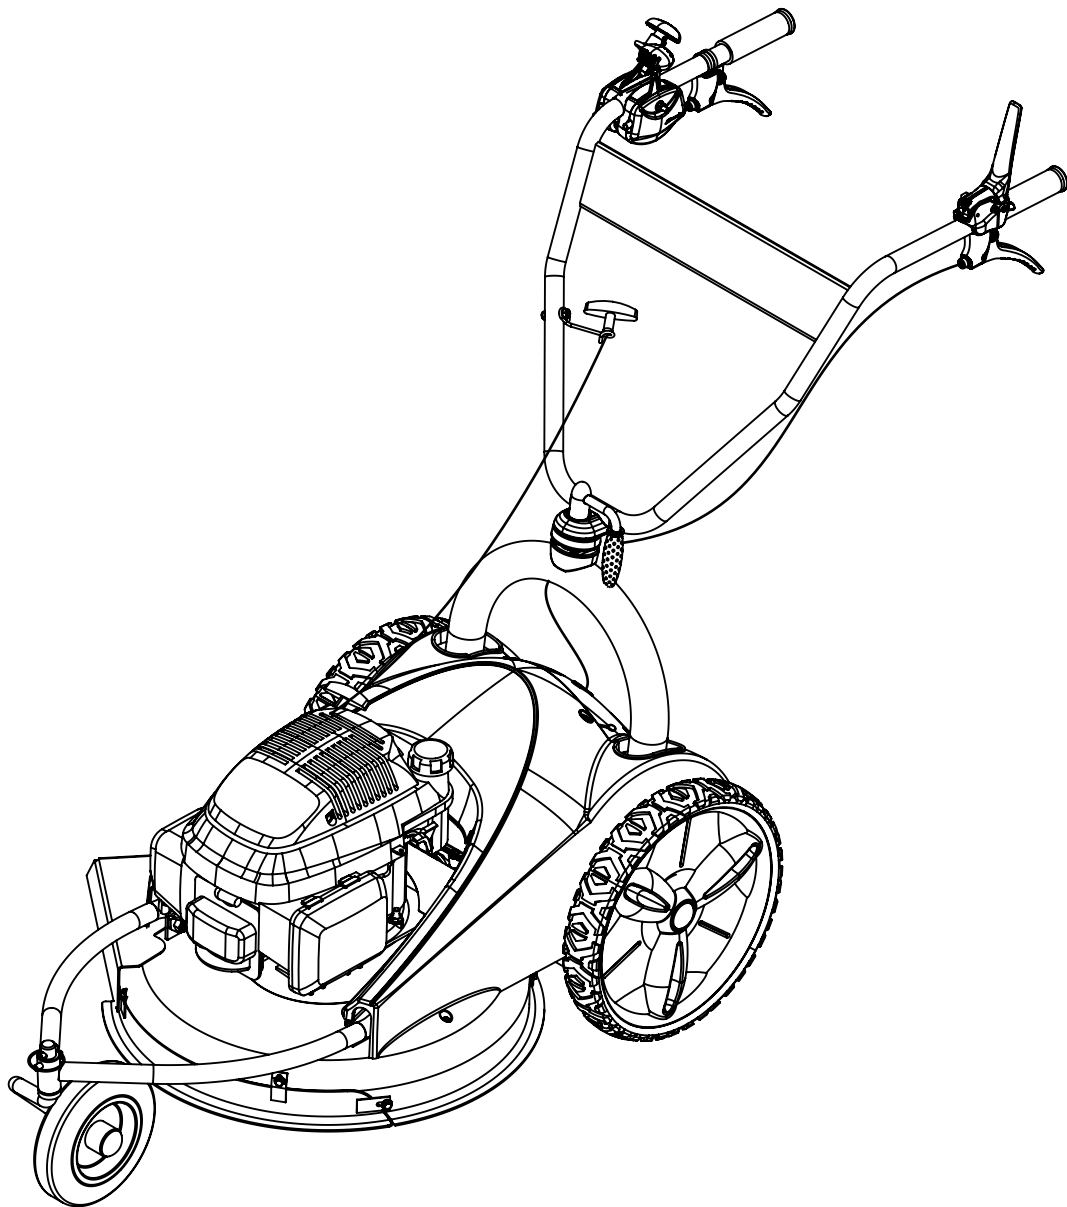

Pièces de rechange Spare parts list

4000**08**

*DEBROUSSAILLEUSE
BRUSHCUTTER*

Rep N°	Ref.	Désignation	Description	Moteur Engine	Qte
1	4002080504	COUPELLE XTREM BVM Gris (8120)	Grey (8120) Xtrem BVM blade guard		1
2	4001000002	TRANSMISSION MODULAIRE MAV VAR	Modular Transmission MAV MAr		1
3	4002080303	CHASSIS ARR XTREM BVM NOIR RAL9005	Black RAL9005 Xtrem BVM rear frame		1
4	4002030306	CHASSIS AVANT XTREM NOIR RAL9005	Black RAL9005 Xtrem front frame		1
4	4002030506	CHASSIS AVANT XTREM Gris (8120)	Grey (8120) Xtrem front frame		1
5	4002030303	GUIDON E51ProV2 Noir	Black Handlebar E51 Pro V2		1
5	4002031703	GUIDON E51ProV2 xJaune Ral1028x	Yellow RAL 1028 Handelbar E51 Pro V2		1
6	4002000505	DEFLECTEUR AVANT E51 Gris (8120)	Grey (8120) Front deflector		1
7	4002000504	DEFLECTEUR LATERAL E51 Gris (8120)	Grey (8120) Side deflector		1
8	4002080304	ARCEAU XTREM BVM NOIR RAL9005	Black RAL9005 Xtrem BVM tube fram		1
9	4002000304	SUPP ROUE AVANT E51-03 Noir RAL 9005	Black RAL 9005 Support front weel		1
10	4002080310	TOLE SUPPORT CAPOT XTREM BVM	Support cover		1
11	4002070303	TOLE PROT COURROIE 850SERIES	850 series Cover belt	850 series	1
11	4002080312	TOLE PROT COUR GCV XTREM BVM NOIR RAL9005	Black RAL 9005 GCV Xtrem BVM cover belt	GCV / EA190V	1
12	4002080311	REHAUSSE MOTEUR XTREM BVM NOIR RAL9005	Black RAL9005 Xtrem BVM engine upstand	EA190V / 850 series	1
13	4002040104	SUPP VERROUILLAGE RELEVAGE ECO-03 NOIR	Support locking raising		1
14	4002000102	SUPP AXE RELEVAGEx51-03xBICHx	Locking pin support		1
15	0503010313	ETIQUETTE VITESSE BOITIER MOD	Speed variation label modular transmission		1
16	0503000055	ETIQ REGL HAUT COUP xFST-XTRMx	Height cutting label		1
17	0503000054	ETIQ ECH HAUT COUPE xPROV2x	Cutting setting label E51 Pro V2		1
18	0503000026	ETIQ MANETTE COUPE CIRCUIT	Engine brake label		1
19	0503000016	ETIQ "PRECAUTIONS EMPLOI"	"Safety instructions" label		1
20	0503000006	AUTO-COLLANT DANGER LAME 78 X	Label "danger sticker"		2
21	0503000002	AUTO-COLLANT EMBRAY DEBRAY M Av	Foward movement stricker		1
22	0341000037	POIGNEE PLASTIQUE DIAM 25 CB	HAND SIDE GRIP		2
23	0340030034	REHAUSSE MOTEUR XTREM-FIRST	Plastic engine raiser		1
24	0340030029	PALIER ROUE LIBRE DROIT E51	Right flange bearing for free wheel		1
25	0340030028	PALIER COUPELLE XTREM/FIRST	Flange bearing		1
26	0340030027	PALIER ROUE LIBRE GAUCHE E51	Left flange bearing for free wheel		1
27	0340030026	Roue E51 XTREM	Rear wheel		2
28	0340030021	TRAPPE DE VISITE XTREM ROUGE RAL3001	Red RAL 3001 inspection hatch		1
28	0340030023	TRAPPE DE VISITE XTREM ORANGE RAL2009	Orange RAL2009 inspection hatch		1
28	0340030025	TRAPPE DE VISITE XTREM BLEU RAL5010	Blue RAL 5010 inspection hatch		1
28	0340030037	TRAPPE DE VISITE XTREM ROUGE RAL3000	Red RAL 3000 inspection hatch		1
28	0340030039	TRAPPE DE VISITE XTREM JAUNE RAL1028	Yellow RAL1028 inspection hatch		1
29	0340030020	CAPOT MOTEUR XTREM ROUGE RAL3001	Red RAL 3001 engine bonnet		1
29	0340030022	CAPOT MOTEUR XTREM ORANGE RAL2009	Orange RAL2009 engine bonnet		1
29	0340030024	CAPOT MOTEUR XTREM BLEU RAL5010	Blue RAL 5010 engine bonnet		1
29	0340030036	CAPOT MOTEUR XTREM ROUGE RAL3000	Red RAL 3000 engine bonnet		1
29	0340030038	CAPOT MOTEUR XTREM JAUNE RAL1028	Yellow RAL 1028 engine bonnet		1
30	0340030013	PALIER ARBRE ROUE DIAM 20	Wheel flange bearing		2
31	0320020006	LAME LG 510 DEP 30 E51 PROv2	Blade		1
32	0309000009	ROUE CENTAURE 281 PEL 20	Front Wheel Ø200		1
33	0308050012	CABLE FREIN MOTEUR 1354/55 (manette LASC)	Engine brake cable 1354/55 (LASC lever)		1
34	0308040027	CABLE GAZ LG1440 C42 MANETTE GAZ START TOLE / LGU	Throttle cable Lg 1040mm stroke 30mm	GCV	1
34	0308040048	CABLE GAZ LG1635 C42 MANETTE SACCON	Throttle cable Lg 1635mm stroke 42mm	850 series	1
35	0308030007	CABLE REGL HAUTEUR XTREM TRANSMISSION MODULAIRE	Height setting cable		1
36	0308020048	CABLE EMBR LG1058 CF125 BOITIER MODULAIREx MANETTE LAB	Clutch cable lenght 1058mm stroke 125mm		1
37	0308010011	CABLE VARIATION VITESSE LG GAINE 1070 COUDE	Bent variation speed cable length 1070		1
38	0307020021	MANETTE VAR. VITESSE x LGK07FK40	Speed transition lever LGK07FK40		1
39	0307010028	LEVIER ACCELERATEUR LGU4R01R0	Universal throttle LGU4R01R0		1
40	0307010023	LEVIER FREIN MOTEUR LASC 05 R 00 Course 20 Guidon 25mm	Brake lever LASC Ø25 stroke 20mm		1
41	0307010021	LEVIER EMB LAB D7 B01 Course 30 Guidon D25mm	LEVER LAB D25 STROKE 30 Handlebar D25mm		1
42	0307010020	LEVIER EMB LAB C7 B01 Course 25 Guidon D25mm	LEVER LAB D25 STROKE 25 Handlebar D25mm		1
43	0306060014	POULIE MOTEUR VARIATRICE D22.2 FLASQUE MOBILE ALU	Variation motor pulley Ø22.2		1
44	0306050039	PIGNON 35 DTS 12.7 ALES 20mm	Sprpcket 35 teeth 12.7 Ø20mm		1
45	0306030055	COURROIE 6220MC AVX10 x 1000La	Belt AVX10 x 1000La		1
46	0306020025	CHAINE ISO 08B-1 51MAIL 12.7 OUVERTE+1 MCS+ATT RAPID LIVREE	Chain ISO 08B-1 pitch 12.7		1
47	0306010035	ROULEMENT 6204 DDU EMQV1	6204 DDU EMQV1 Ball-Bearing		1
48	0305030001	ACCROCHE LANCEUR xe51-03x	Starter Hook		1
49	0305020001	RESSORT CP 13.4x75 16/10	Locking spring		1
50	0305010004	RESSORT TR 12.2x75.2 18/10 GAL	Spring		2
51	0304000276	PLATINE CABLE TRANS MOD	Cable plate		1
52	0304000117	COUPE FILANDREUX E51ProV2	Stringy cutter		1
53	0304000116	Renfort Capot Gauche XTREM	Left carter holding sheet		1
54	0304000115	Renfort Capot Arr droit XTREM	Right carter holding sheet		1
55	0303010002	POULIE OSCILLANTE TRANS MOD	Oscillating pulley		1
56	0303000013	PIECE INTERM E51ProV2	Handlebar detent quadrant		1