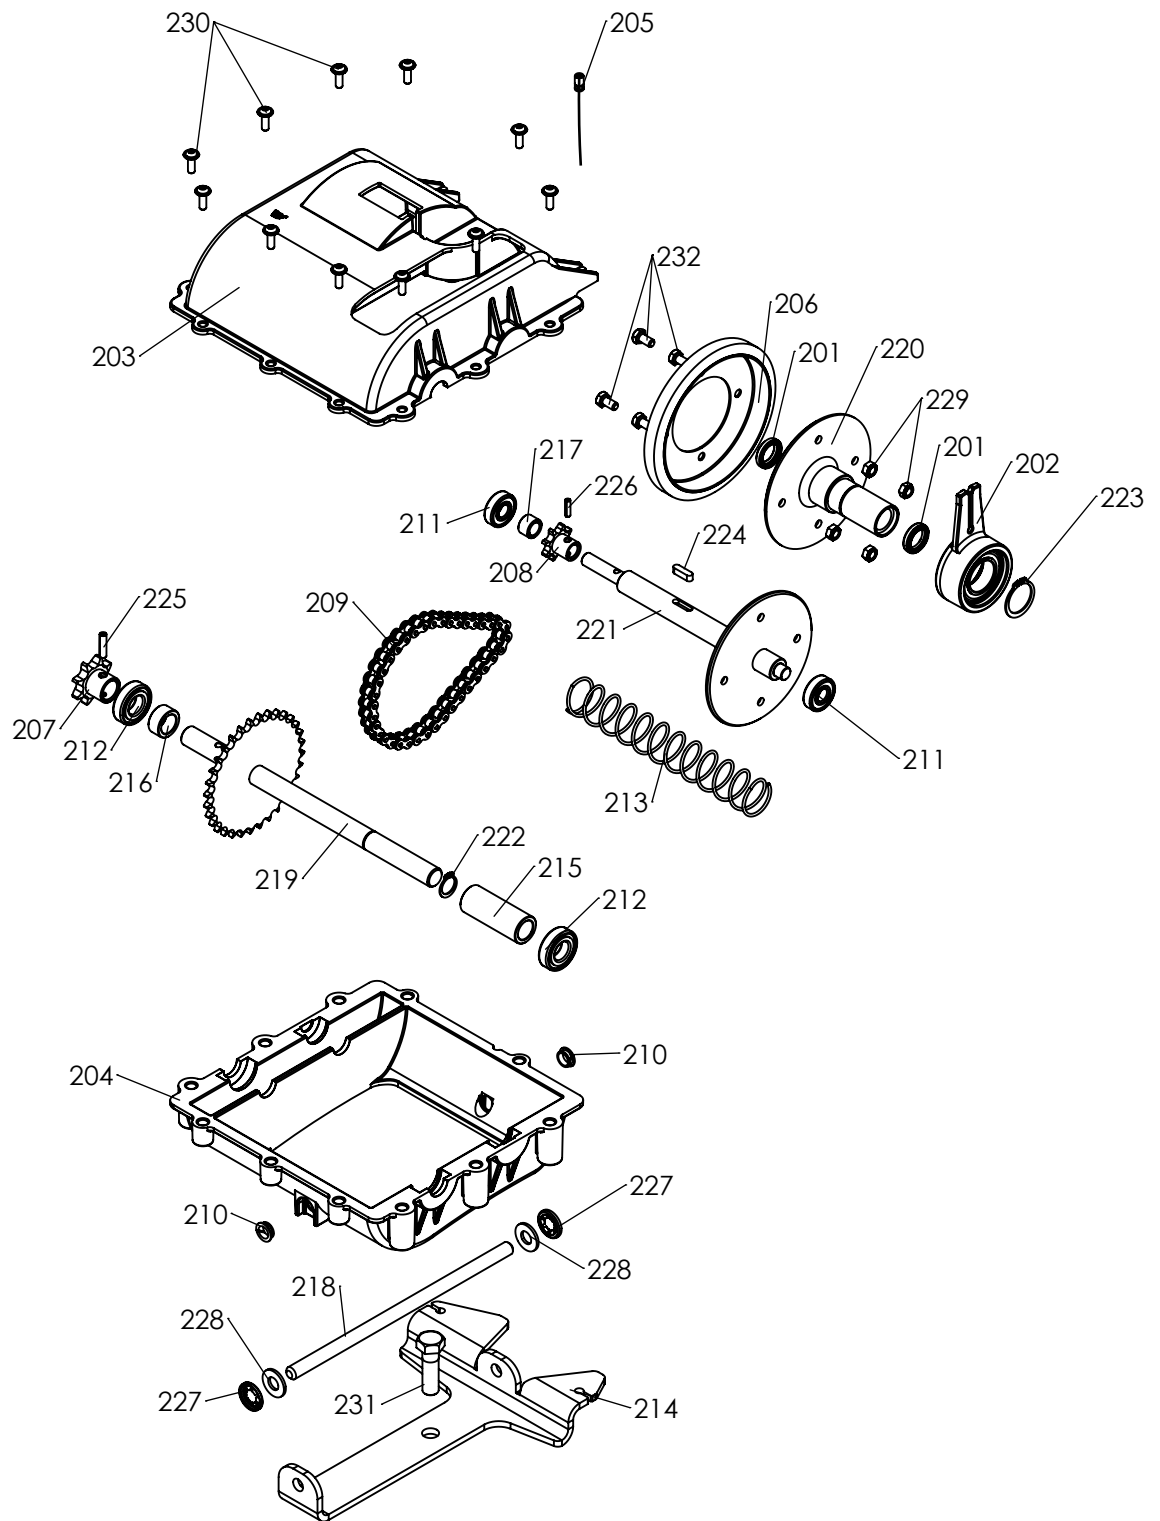

Rep N°	Ref.	Désignation	Description	Qte
201	0343020004	JOINT A LEVRE 17X23X4/5 NBR TYPE WPK	Lip seal 17x23x4/5 NBR	2
202	0340030043	FOURCHETTE TRANSMISSION MODULAIRE	Modular transmission shift fork	1
203	0340030042	CARTER SUPERIEUR TRANSMISSION MODULAIRE	Modular transmission superior case	1
204	0340030041	CARTER INFERIEUR TRANSMISSION MODULAIRE	Modular transmission inferior case	1
205	0308020049	CABLE MAR LG40 CF100 BOITIER MODULAIRE	Clutch cable	1
206	0306060030	RONDELLE DE FRICTION SURMOULEE	Overmolded friction washer	1
207	0306050036	PIGNON 8 DENTS PAS 12.7	Sprocket 8 teeth pitch 12.7	1
208	0306050035	PIGNON 8 DENTS PAS 9.525	Sprocket 8 teeth pitch 9.525	1
209	0306020024	CHAINE ISO 06B-1 PAS 9.525 38 MAILLONS RSF	Chain ISO 06B-1 pitch 9.525 38 chain links	1
210	0306010036	BAGUE IGUS MCM 10-03	IGUS ring MCM 10-03	2
211	0306010034	ROULEMENT 6000 2RS 10x26x8	6000 2RS Ball bearing 10x26x8	2
212	0306010005	ROULEMENT 6002 2RS	Bearing ball 6002 2RS	2
213	0305020014	RESSORT VARIATION VITESSE TRANSMISSION MODULAIRE	Locking spring	1
214	0304000275	BALANCIER TRANS MOD	Modular transmission walking beam	1
215	0302020100	ENTR. 22x15x56.7 N	Spacer 22x15x56.7	1
216	0302020099	ENTRETOISE 22x15x10.6	Spacer 22x15x10.6	1
217	0302020097	ENTRETOISE 15x10.2x10	Spacer 15x10.2x10	1
218	0302010103	AXE BALANCIER TRANSMISSION MODULAIRE	Walking beam axle	1
219	0302010102	ARBRE SORTIE TRANS MOD	Output shaft	1
220	0302010101	MOYEU MAV TRANS MOD	Forward hub	1
221	0302010100	ARBRE VARIATION TRANS MOD	Speed variation shaft	1
222	0301070023	CIRCLIPS EXT. DE 15	External retaining ring 15	1
223	0301070011	CIRCLIPS EXT. DE 25	External retaining ring 25	1
224	0301040022	CLAVETTE 5x5x18 BTS ROND DIN 6885 FORME A	Key 5x5x18 DIN 6885 A	1
225	0301020015	GOUPILLE HBK 5X20 ISO 8748ST	Pin Ø5x20	1
226	0301020011	GOUPILLE HBK 4x14 ISO 8748ST	Pin Ø4x14 HBK	1
227	0300461001	RONDELLE STARLOCK Ø10	Starlock washer Ø10	2
228	0300401002	RONDELLE PLATE M 10X22X2 Z NFE 27611	PLATE WASHER M 10X22X2 Z	2
229	0300210602	ECROU FREIN M 6 Z DIN 985-8	BLOCKING NUT M 6 Z	4
230	0300080505	VIS MX TCBL TORX M5X16 Z	Screw Torx M5x16	11
231	0300011203	VIS H 12 X 40 Z DIN 933/8.8	Screw HM 12x40z	1
232	0300110606	VIS EMBASE WN7380 TORX M6x12 Z	COLLAR SCREW WN7380 TORX M6x12 Z	4