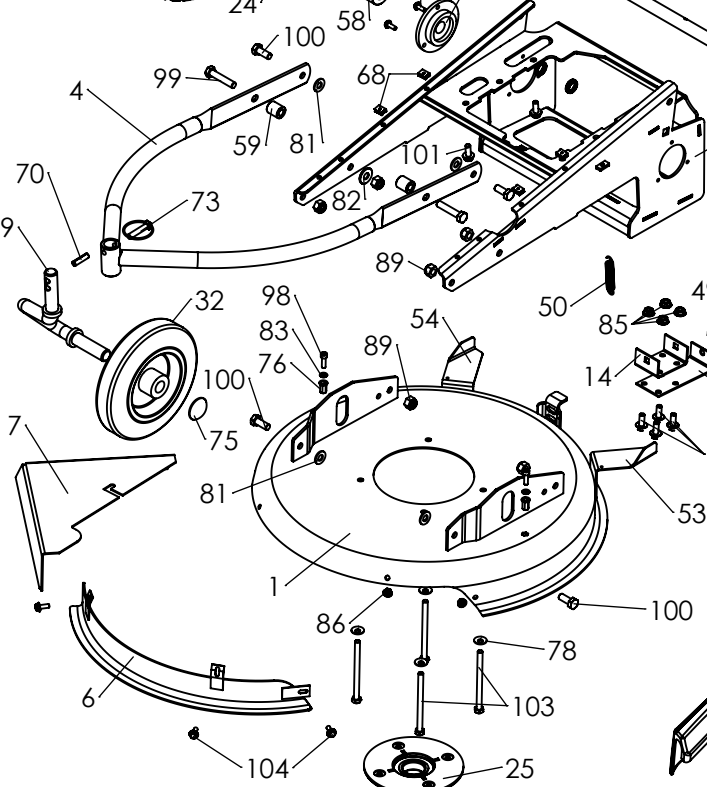

Pièces de rechange Spare parts list

4000**08**

*DEBROUSSAILLEUSE
BRUSHCUTTER*

Rep N°	Ref.	Désignation	Description	Moteur Engine	Qte
1	4002080504	COUPELLE XTREM BVM Gris (8120)	Grey (8120) Xtrem BVM blade guard		1
2	4001000002	TRANSMISSION MODULAIRE MAV VAR	Modular Transmission MAV MAr		1
3	4002080303	CHASSIS ARR XTREM BVM NOIR RAL9005	Black RAL9005 Xtrem BVM rear frame		1
4	4002030306	CHASSIS AVANT XTREM NOIR RAL9005	Black RAL9005 Xtrem front frame		1
4	4002030506	CHASSIS AVANT XTREM Gris (8120)	Grey (8120) Xtrem front frame		1
5	4002030303	GUIDON E51ProV2 Noir	Black Handlebar E51 Pro V2		1
5	4002031703	GUIDON E51ProV2 xJaune Ral1028x	Yellow RAL 1028 Handelbar E51 Pro V2		1
6	4002000505	DEFLECTEUR AVANT E51 Gris (8120)	Grey (8120) Front deflector		1
7	4002000504	DEFLECTEUR LATERAL E51 Gris (8120)	Grey (8120) Side deflector		1
8	4002080304	ARCEAU XTREM BVM NOIR RAL9005	Black RAL9005 Xtrem BVM tube fram		1
9	4002000304	SUPP ROUE AVANT E51-03 Noir RAL 9005	Black RAL 9005 Support front weel		1
10	4002080310	TOLE SUPPORT CAPOT XTREM BVM	Support cover		1
11	4002070303	TOLE PROT COURROIE 850SERIES	850 series Cover belt	850 series	1
11	4002080312	TOLE PROT COUR GCV XTREM BVM NOIR RAL9005	Black RAL 9005 GCV Xtrem BVM cover belt	GCV / EA190V	1
12	4002080311	REHAUSSE MOTEUR XTREM BVM NOIR RAL9005	Black RAL9005 Xtrem BVM engine upstand	EA190V / 850 series	1
13	4002040104	SUPP VERROUILLAGE RELEVAGE ECO-03 NOIR	Support locking raising		1
14	4002000102	SUPP AXE RELEVAGEx51-03xBICHx	Locking pin support		1
15	0503010313	ETIQUETTE VITESSE BOITIER MOD	Speed variation label modular transmission		1
16	0503000055	ETIQ REGL HAUT COUP xFST-XTRMx	Height cutting label		1
17	0503000054	ETIQ ECH HAUT COUPE xPROV2x	Cutting setting label E51 Pro V2		1
18	0503000026	ETIQ MANETTE COUPE CIRCUIT	Engine brake label		1
19	0503000016	ETIQ "PRECAUTIONS EMPLOI"	"Safety instructions" label		1
20	0503000006	AUTO-COLLANT DANGER LAME 78 X	Label "danger sticker"		2
21	0503000002	AUTO-COLLANT EMBRAY DEBRAY M Av	Foward movement stricker		1
22	0341000037	POIGNEE PLASTIQUE DIAM 25 CB	HAND SIDE GRIP		2
23	0340030034	REHAUSSE MOTEUR XTREM-FIRST	Plastic engine raiser		1
24	0340030029	PALIER ROUE LIBRE DROIT E51	Right flange bearing for free wheel		1
25	0340030028	PALIER COUPELLE XTREM/FIRST	Flange bearing		1
26	0340030027	PALIER ROUE LIBRE GAUCHE E51	Left flange bearing for free wheel		1
27	0340030026	Roue E51 XTREM	Rear wheel		2
28	0340030021	TRAPPE DE VISITE XTREM ROUGE RAL3001	Red RAL 3001 inspection hatch		1
28	0340030023	TRAPPE DE VISITE XTREM ORANGE RAL2009	Orange RAL2009 inspection hatch		1
28	0340030025	TRAPPE DE VISITE XTREM BLEU RAL5010	Blue RAL 5010 inspection hatch		1
28	0340030037	TRAPPE DE VISITE XTREM ROUGE RAL3000	Red RAL 3000 inspection hatch		1
28	0340030039	TRAPPE DE VISITE XTREM JAUNE RAL1028	Yellow RAL1028 inspection hatch		1
29	0340030020	CAPOT MOTEUR XTREM ROUGE RAL3001	Red RAL 3001 engine bonnet		1
29	0340030022	CAPOT MOTEUR XTREM ORANGE RAL2009	Orange RAL2009 engine bonnet		1
29	0340030024	CAPOT MOTEUR XTREM BLEU RAL5010	Blue RAL 5010 engine bonnet		1
29	0340030036	CAPOT MOTEUR XTREM ROUGE RAL3000	Red RAL 3000 engine bonnet		1
29	0340030038	CAPOT MOTEUR XTREM JAUNE RAL1028	Yellow RAL 1028 engine bonnet		1
30	0340030013	PALIER ARBRE ROUE DIAM 20	Wheel flange bearing		2
31	0320020006	LAME LG 510 DEP 30 E51 PROv2	Blade		1
32	0309000009	ROUE CENTAURE 281 PEL 20	Front Wheel Ø200		1
33	0308050012	CABLE FREIN MOTEUR 1354/55 (manette LASC)	Engine brake cable 1354/55 (LASC lever)		1
34	0308040027	CABLE GAZ LG1440 C42 MANETTE GAZ START TOLE / LGU	Throttle cable Lg 1040mm stroke 30mm	GCV	1
34	0308040048	CABLE GAZ LG1635 C42 MANETTE SACCON	Throttle cable Lg 1635mm stroke 42mm	850 series	1
35	0308030007	CABLE REGL HAUTEUR XTREM TRANSMISSION MODULAIRE	Height setting cable		1
36	0308020048	CABLE EMBR LG1058 CF125 BOITIER MODULAIREx MANETTE LAB	Clutch cable lenght 1058mm stroke 125mm		1
37	0308010011	CABLE VARIATION VITESSE LG GAINE 1070 COUDE	Bent variation speed cable length 1070		1
38	0307020021	MANETTE VAR. VITESSE x LGK07FK40	Speed transition lever LGK07FK40		1
39	0307010028	LEVIER ACCELERATEUR LGU4R01R0	Universal throttle LGU4R01R0		1
40	0307010023	LEVIER FREIN MOTEUR LASC 05 R 00 Course 20 Guidon 25mm	Brake lever LASC Ø25 stroke 20mm		1
41	0307010021	LEVIER EMB LAB D7 B01 Course 30 Guidon D25mm	LEVER LAB D25 STROKE 30 Handlebar D25mm		1
42	0307010020	LEVIER EMB LAB C7 B01 Course 25 Guidon D25mm	LEVER LAB D25 STROKE 25 Handlebar D25mm		1
43	0306060014	POULIE MOTEUR VARIATRICE D22.2 FLASQUE MOBILE ALU	Variation motor pulley Ø22.2		1
44	0306050039	PIGNON 35 DTS 12.7 ALES 20mm	Sprpcket 35 teeth 12.7 Ø20mm		1
45	0306030055	COURROIE 6220MC AVX10 x 1000La	Belt AVX10 x 1000La		1
46	0306020025	CHAINE ISO 08B-1 51MAIL 12.7 OUVERTE+1 MCS+ATT RAPID LIVREE	Chain ISO 08B-1 pitch 12.7		1
47	0306010035	ROULEMENT 6204 DDU EMQV1	6204 DDU EMQV1 Ball-Bearing		1
48	0305030001	ACCROCHE LANCEUR xe51-03x	Starter Hook		1
49	0305020001	RESSORT CP 13.4x75 16/10	Locking spring		1
50	0305010004	RESSORT TR 12.2x75.2 18/10 GAL	Spring		2
51	0304000276	PLATINE CABLE TRANS MOD	Cable plate		1
52	0304000117	COUPE FILANDREUX E51ProV2	Stringy cutter		1
53	0304000116	Renfort Capot Gauche XTREM	Left carter holding sheet		1
54	0304000115	Renfort Capot Arr droit XTREM	Right carter holding sheet		1
55	0303010002	POULIE OSCILLANTE TRANS MOD	Oscillating pulley		1
56	0303000013	PIECE INTERM E51ProV2	Handlebar detent quadrant		1