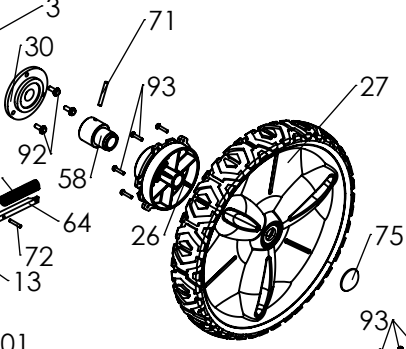

Pièces de rechange Spare parts list

4000**08**

*DEBROUSSAILLEUSE
BRUSHCUTTER*

Rep N°	Ref.	Désignation	Description	Moteur Engine	Qte
1	4002080504	COUPELLE XTREM BVM Gris (8120)	Grey (8120) Xtrem BVM blade guard		1
2	4001000002	TRANSMISSION MODULAIRE MAV VAR	Modular Transmission MAV MAr		1
3	4002080303	CHASSIS ARR XTREM BVM NOIR RAL9005	Black RAL9005 Xtrem BVM rear frame		1
4	4002030306	CHASSIS AVANT XTREM NOIR RAL9005	Black RAL9005 Xtrem front frame		1
4	4002030506	CHASSIS AVANT XTREM Gris (8120)	Grey (8120) Xtrem front frame		1
5	4002030303	GUIDON E51ProV2 Noir	Black Handlebar E51 Pro V2		1
5	4002031703	GUIDON E51ProV2 xJaune Ral1028x	Yellow RAL 1028 Handelbar E51 Pro V2		1
6	4002000505	DEFLECTEUR AVANT E51 Gris (8120)	Grey (8120) Front deflector		1
7	4002000504	DEFLECTEUR LATERAL E51 Gris (8120)	Grey (8120) Side deflector		1
8	4002080304	ARCEAU XTREM BVM NOIR RAL9005	Black RAL9005 Xtrem BVM tube fram		1
9	4002000304	SUPP ROUE AVANT E51-03 Noir RAL 9005	Black RAL 9005 Support front weel		1
10	4002080310	TOLE SUPPORT CAPOT XTREM BVM	Support cover		1
11	4002070303	TOLE PROT COURROIE 850SERIES	850 series Cover belt	850 series	1
11	4002080312	TOLE PROT COUR GCV XTREM BVM NOIR RAL9005	Black RAL 9005 GCV Xtrem BVM cover belt	GCV / EA190V	1
12	4002080311	REHAUSSE MOTEUR XTREM BVM NOIR RAL9005	Black RAL9005 Xtrem BVM engine upstand	EA190V / 850 series	1
13	4002040104	SUPP VERROUILLAGE RELEVAGE ECO-03 NOIR	Support locking raising		1
14	4002000102	SUPP AXE RELEVAGEx51-03xBICHx	Locking pin support		1
15	0503010313	ETIQUETTE VITESSE BOITIER MOD	Speed variation label modular transmission		1
16	0503000055	ETIQ REGL HAUT COUP xFST-XTRMx	Height cutting label		1
17	0503000054	ETIQ ECH HAUT COUPE xPROV2x	Cutting setting label E51 Pro V2		1
18	0503000026	ETIQ MANETTE COUPE CIRCUIT	Engine brake label		1
19	0503000016	ETIQ "PRECAUTIONS EMPLOI"	"Safety instructions" label		1
20	0503000006	AUTO-COLLANT DANGER LAME 78 X	Label "danger sticker"		2
21	0503000002	AUTO-COLLANT EMBRAY DEBRAY M Av	Foward movement stricker		1
22	0341000037	POIGNEE PLASTIQUE DIAM 25 CB	HAND SIDE GRIP		2
23	0340030034	REHAUSSE MOTEUR XTREM-FIRST	Plastic engine raiser		1
24	0340030029	PALIER ROUE LIBRE DROIT E51	Right flange bearing for free wheel		1
25	0340030028	PALIER COUPELLE XTREM/FIRST	Flange bearing		1
26	0340030027	PALIER ROUE LIBRE GAUCHE E51	Left flange bearing for free wheel		1
27	0340030026	Roue E51 XTREM	Rear wheel		2
28	0340030021	TRAPPE DE VISITE XTREM ROUGE RAL3001	Red RAL 3001 inspection hatch		1
28	0340030023	TRAPPE DE VISITE XTREM ORANGE RAL2009	Orange RAL2009 inspection hatch		1
28	0340030025	TRAPPE DE VISITE XTREM BLEU RAL5010	Blue RAL 5010 inspection hatch		1
28	0340030037	TRAPPE DE VISITE XTREM ROUGE RAL3000	Red RAL 3000 inspection hatch		1
28	0340030039	TRAPPE DE VISITE XTREM JAUNE RAL1028	Yellow RAL1028 inspection hatch		1
29	0340030020	CAPOT MOTEUR XTREM ROUGE RAL3001	Red RAL 3001 engine bonnet		1
29	0340030022	CAPOT MOTEUR XTREM ORANGE RAL2009	Orange RAL2009 engine bonnet		1
29	0340030024	CAPOT MOTEUR XTREM BLEU RAL5010	Blue RAL 5010 engine bonnet		1
29	0340030036	CAPOT MOTEUR XTREM ROUGE RAL3000	Red RAL 3000 engine bonnet		1
29	0340030038	CAPOT MOTEUR XTREM JAUNE RAL1028	Yellow RAL 1028 engine bonnet		1
30	0340030013	PALIER ARBRE ROUE DIAM 20	Wheel flange bearing		2
31	0320020006	LAME LG 510 DEP 30 E51 PROv2	Blade		1
32	0309000009	ROUE CENTAURE 281 PEL 20	Front Wheel Ø200		1
33	0308050012	CABLE FREIN MOTEUR 1354/55 (manette LASC)	Engine brake cable 1354/55 (LASC lever)		1
34	0308040027	CABLE GAZ LG1440 C42 MANETTE GAZ START TOLE / LGU	Throttle cable Lg 1040mm stroke 30mm	GCV	1
34	0308040048	CABLE GAZ LG1635 C42 MANETTE SACCON	Throttle cable Lg 1635mm stroke 42mm	850 series	1
35	0308030007	CABLE REGL HAUTEUR XTREM TRANSMISSION MODULAIRE	Height setting cable		1
36	0308020048	CABLE EMBR LG1058 CF125 BOITIER MODULAIREx MANETTE LAB	Clutch cable lenght 1058mm stroke 125mm		1
37	0308010011	CABLE VARIATION VITESSE LG GAINE 1070 COUDE	Bent variation speed cable length 1070		1
38	0307020021	MANETTE VAR. VITESSE x LGK07FK40	Speed transition lever LGK07FK40		1
39	0307010028	LEVIER ACCELERATEUR LGU4R01R0	Universal throttle LGU4R01R0		1
40	0307010023	LEVIER FREIN MOTEUR LASC 05 R 00 Course 20 Guidon 25mm	Brake lever LASC Ø25 stroke 20mm		1
41	0307010021	LEVIER EMB LAB D7 B01 Course 30 Guidon D25mm	LEVER LAB D25 STROKE 30 Handlebar D25mm		1
42	0307010020	LEVIER EMB LAB C7 B01 Course 25 Guidon D25mm	LEVER LAB D25 STROKE 25 Handlebar D25mm		1
43	0306060014	POULIE MOTEUR VARIATRICE D22.2 FLASQUE MOBILE ALU	Variation motor pulley Ø22.2		1
44	0306050039	PIGNON 35 DTS 12.7 ALES 20mm	Sprpcket 35 teeth 12.7 Ø20mm		1
45	0306030055	COURROIE 6220MC AVX10 x 1000La	Belt AVX10 x 1000La		1
46	0306020025	CHAINE ISO 08B-1 51MAIL 12.7 OUVERTE+1 MCS+ATT RAPID LIVREE	Chain ISO 08B-1 pitch 12.7		1
47	0306010035	ROULEMENT 6204 DDU EMQV1	6204 DDU EMQV1 Ball-Bearing		1
48	0305030001	ACCROCHE LANCEUR xe51-03x	Starter Hook		1
49	0305020001	RESSORT CP 13.4x75 16/10	Locking spring		1
50	0305010004	RESSORT TR 12.2x75.2 18/10 GAL	Spring		2
51	0304000276	PLATINE CABLE TRANS MOD	Cable plate		1
52	0304000117	COUPE FILANDREUX E51ProV2	Stringy cutter		1
53	0304000116	Renfort Capot Gauche XTREM	Left carter holding sheet		1
54	0304000115	Renfort Capot Arr droit XTREM	Right carter holding sheet		1
55	0303010002	POULIE OSCILLANTE TRANS MOD	Oscillating pulley		1
56	0303000013	PIECE INTERM E51ProV2	Handlebar detent quadrant		1