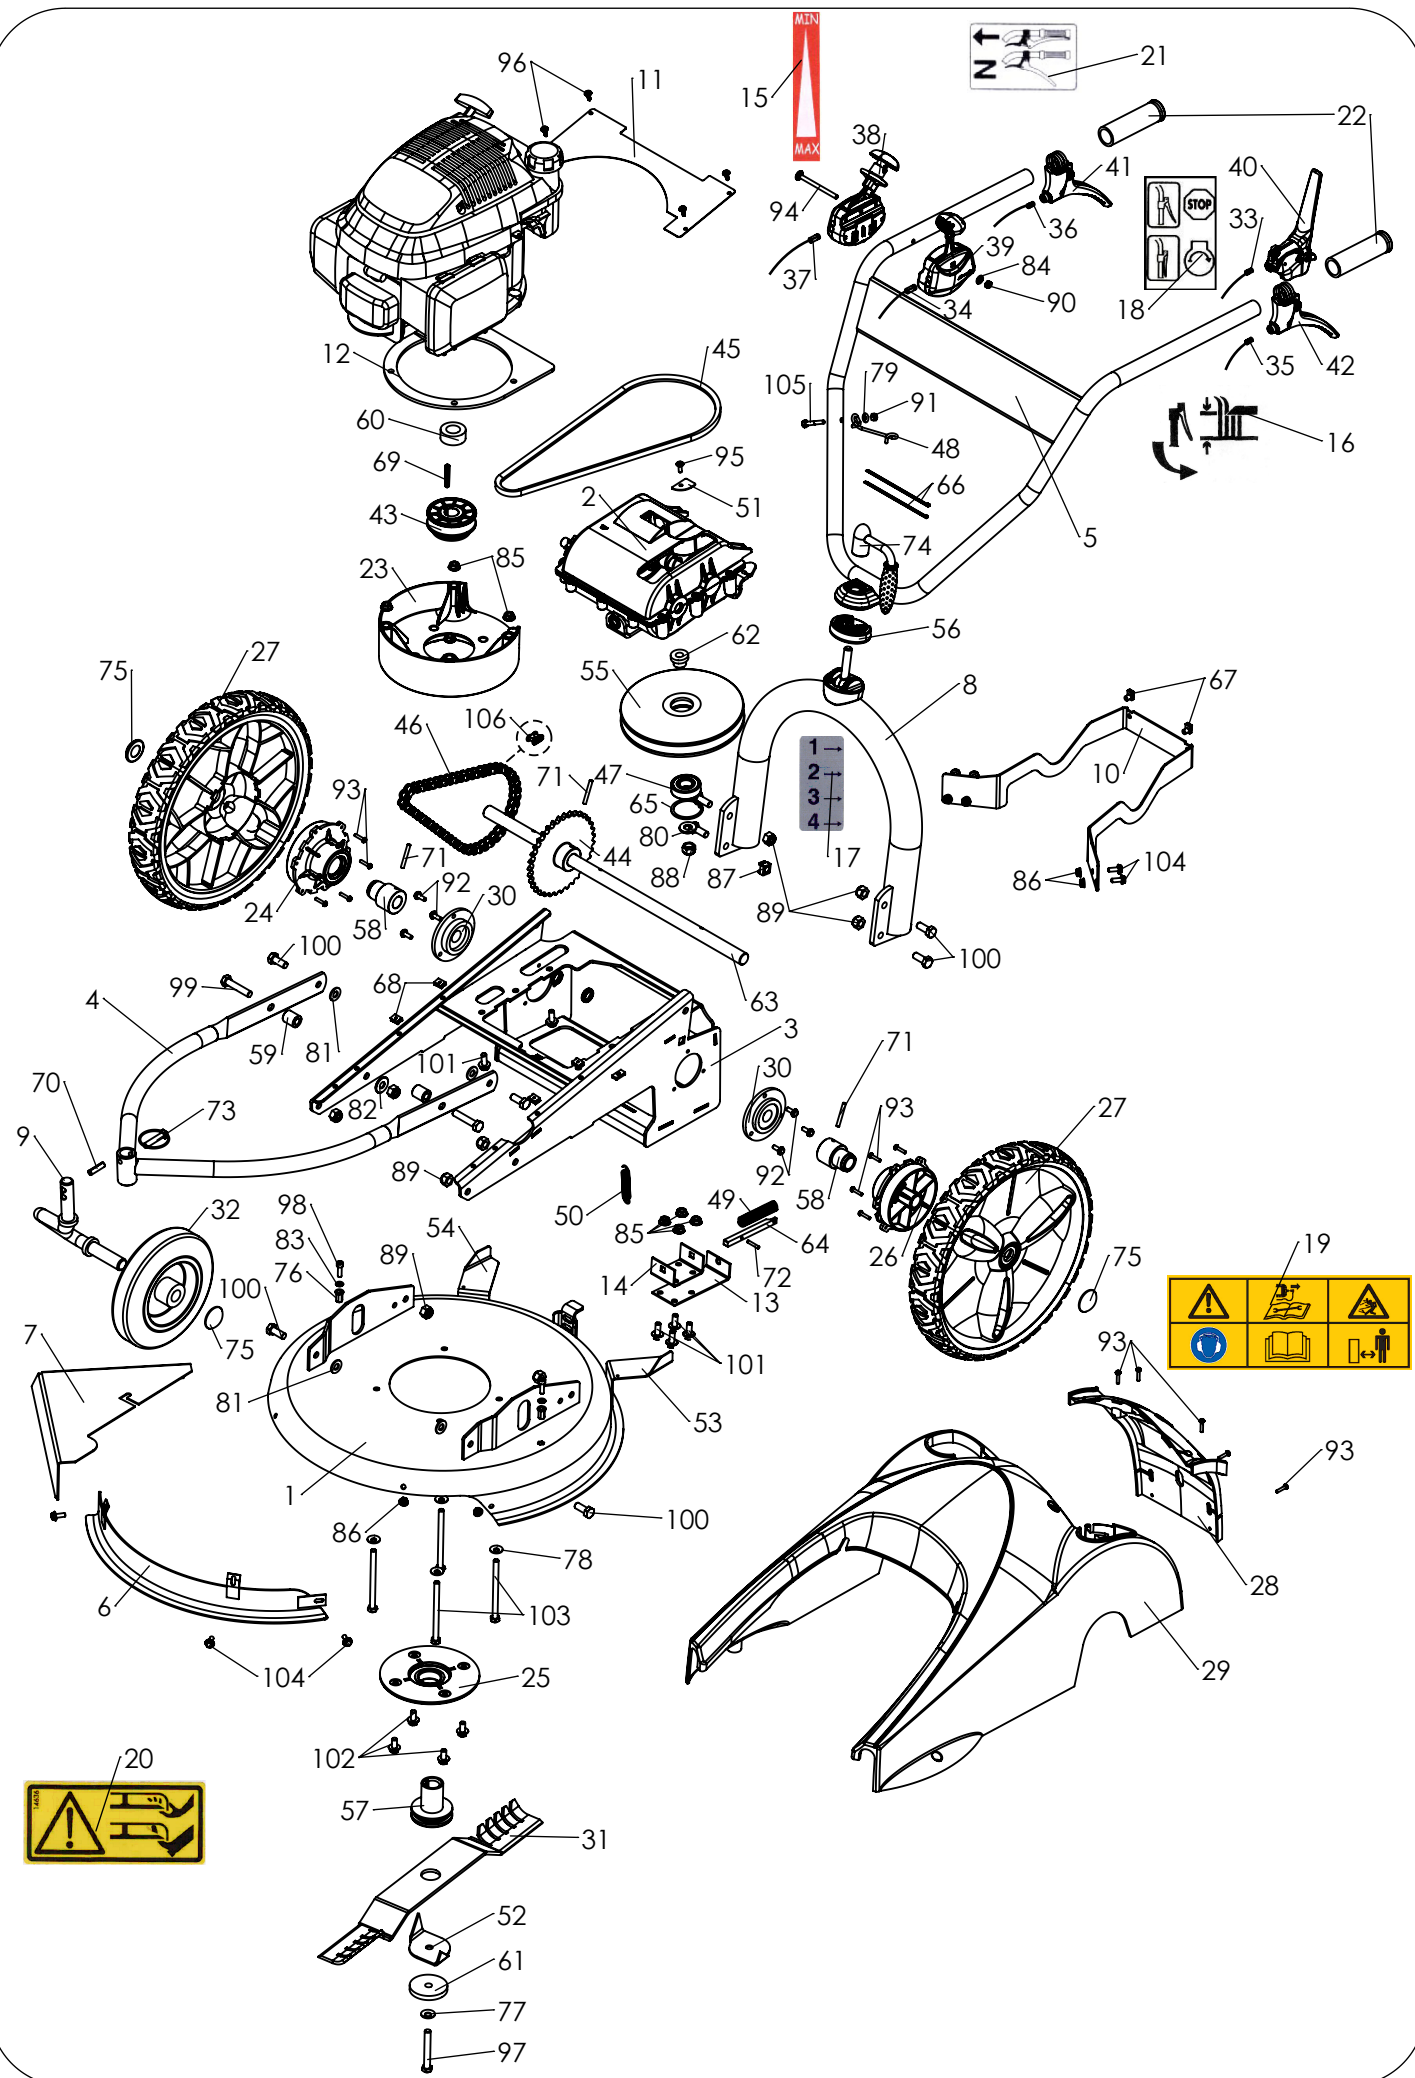

Pièces de rechange Spare parts list

4000**08**

*DEBROUSSAILLEUSE
BRUSHCUTTER*

Rep N°	Ref.	Désignation	Description	Moteur Engine	Qte
1	4002080504	COUPELLE XTREM BVM Gris (8120)	Grey (8120) Xtrem BVM blade guard		1
2	4001000002	TRANSMISSION MODULAIRE MAV VAR	Modular Transmission MAV MAr		1
3	4002080303	CHASSIS ARR XTREM BVM NOIR RAL9005	Black RAL9005 Xtrem BVM rear frame		1
4	4002030306	CHASSIS AVANT XTREM NOIR RAL9005	Black RAL9005 Xtrem front frame		1
4	4002030506	CHASSIS AVANT XTREM Gris (8120)	Grey (8120) Xtrem front frame		1
5	4002030303	GUIDON E51ProV2 Noir	Black Handlebar E51 Pro V2		1
5	4002031703	GUIDON E51ProV2 xJaune Ral1028x	Yellow RAL 1028 Handelbar E51 Pro V2		1
6	4002000505	DEFLECTEUR AVANT E51 Gris (8120)	Grey (8120) Front deflector		1
7	4002000504	DEFLECTEUR LATERAL E51 Gris (8120)	Grey (8120) Side deflector		1
8	4002080304	ARCEAU XTREM BVM NOIR RAL9005	Black RAL9005 Xtrem BVM tube fram		1
9	4002000304	SUPP ROUE AVANT E51-03 Noir RAL 9005	Black RAL 9005 Support front weel		1
10	4002080310	TOLE SUPPORT CAPOT XTREM BVM	Support cover		1
11	4002070303	TOLE PROT COURROIE 850SERIES	850 series Cover belt	850 series	1
11	4002080312	TOLE PROT COUR GCV XTREM BVM NOIR RAL9005	Black RAL 9005 GCV Xtrem BVM cover belt	GCV / EA190V	1
12	4002080311	REHAUSSE MOTEUR XTREM BVM NOIR RAL9005	Black RAL9005 Xtrem BVM engine upstand	EA190V / 850 series	1
13	4002040104	SUPP VERROUILLAGE RELEVAGE ECO-03 NOIR	Support locking raising		1
14	4002000102	SUPP AXE RELEVAGEx51-03xBICHx	Locking pin support		1
15	0503010313	ETIQUETTE VITESSE BOITIER MOD	Speed variation label modular transmission		1
16	0503000055	ETIQ REGL HAUT COUP xFST-XTRMx	Height cutting label		1
17	0503000054	ETIQ ECH HAUT COUPE xPROV2x	Cutting setting label E51 Pro V2		1
18	0503000026	ETIQ MANETTE COUPE CIRCUIT	Engine brake label		1
19	0503000016	ETIQ "PRECAUTIONS EMPLOI"	"Safety instructions" label		1
20	0503000006	AUTO-COLLANT DANGER LAME 78 X	Label "danger sticker"		2
21	0503000002	AUTO-COLLANT EMBRAY DEBRAY M Av	Foward movement stricker		1
22	0341000037	POIGNEE PLASTIQUE DIAM 25 CB	HAND SIDE GRIP		2
23	0340030034	REHAUSSE MOTEUR XTREM-FIRST	Plastic engine raiser		1
24	0340030029	PALIER ROUE LIBRE DROIT E51	Right flange bearing for free wheel		1
25	0340030028	PALIER COUPELLE XTREM/FIRST	Flange bearing		1
26	0340030027	PALIER ROUE LIBRE GAUCHE E51	Left flange bearing for free wheel		1
27	0340030026	Roue E51 XTREM	Rear wheel		2
28	0340030021	TRAPPE DE VISITE XTREM ROUGE RAL3001	Red RAL 3001 inspection hatch		1
28	0340030023	TRAPPE DE VISITE XTREM ORANGE RAL2009	Orange RAL2009 inspection hatch		1
28	0340030025	TRAPPE DE VISITE XTREM BLEU RAL5010	Blue RAL 5010 inspection hatch		1
28	0340030037	TRAPPE DE VISITE XTREM ROUGE RAL3000	Red RAL 3000 inspection hatch		1
28	0340030039	TRAPPE DE VISITE XTREM JAUNE RAL1028	Yellow RAL1028 inspection hatch		1
29	0340030020	CAPOT MOTEUR XTREM ROUGE RAL3001	Red RAL 3001 engine bonnet		1
29	0340030022	CAPOT MOTEUR XTREM ORANGE RAL2009	Orange RAL2009 engine bonnet		1
29	0340030024	CAPOT MOTEUR XTREM BLEU RAL5010	Blue RAL 5010 engine bonnet		1
29	0340030036	CAPOT MOTEUR XTREM ROUGE RAL3000	Red RAL 3000 engine bonnet		1
29	0340030038	CAPOT MOTEUR XTREM JAUNE RAL1028	Yellow RAL 1028 engine bonnet		1
30	0340030013	PALIER ARBRE ROUE DIAM 20	Wheel flange bearing		2
31	0320020006	LAME LG 510 DEP 30 E51 PROv2	Blade		1
32	0309000009	ROUE CENTAURE 281 PEL 20	Front Wheel Ø200		1
33	0308050012	CABLE FREIN MOTEUR 1354/55 (manette LASC)	Engine brake cable 1354/55 (LASC lever)		1
34	0308040027	CABLE GAZ LG1440 C42 MANETTE GAZ START TOLE / LGU	Throttle cable Lg 1040mm stroke 30mm	GCV	1
34	0308040048	CABLE GAZ LG1635 C42 MANETTE SACCON	Throttle cable Lg 1635mm stroke 42mm	850 series	1
35	0308030007	CABLE REGL HAUTEUR XTREM TRANSMISSION MODULAIRE	Height setting cable		1
36	0308020048	CABLE EMBR LG1058 CF125 BOITIER MODULAIREx MANETTE LAB	Clutch cable lenght 1058mm stroke 125mm		1
37	0308010011	CABLE VARIATION VITESSE LG GAINE 1070 COUDE	Bent variation speed cable length 1070		1
38	0307020021	MANETTE VAR. VITESSE x LGK07FK40	Speed transition lever LGK07FK40		1
39	0307010028	LEVIER ACCELERATEUR LGU4R01R0	Universal throttle LGU4R01R0		1
40	0307010023	LEVIER FREIN MOTEUR LASC 05 R 00 Course 20 Guidon 25mm	Brake lever LASC Ø25 stroke 20mm		1
41	0307010021	LEVIER EMB LAB D7 B01 Course 30 Guidon D25mm	LEVER LAB D25 STROKE 30 Handlebar D25mm		1
42	0307010020	LEVIER EMB LAB C7 B01 Course 25 Guidon D25mm	LEVER LAB D25 STROKE 25 Handlebar D25mm		1
43	0306060014	POULIE MOTEUR VARIATRICE D22.2 FLASQUE MOBILE ALU	Variation motor pulley Ø22.2		1
44	0306050039	PIGNON 35 DTS 12.7 ALES 20mm	Sprpcket 35 teeth 12.7 Ø20mm		1
45	0306030055	COURROIE 6220MC AVX10 x 1000La	Belt AVX10 x 1000La		1
46	0306020025	CHAINE ISO 08B-1 51MAIL 12.7 OUVERTE+1 MCS+ATT RAPID LIVREE	Chain ISO 08B-1 pitch 12.7		1
47	0306010035	ROULEMENT 6204 DDU EMQV1	6204 DDU EMQV1 Ball-Bearing		1
48	0305030001	ACCROCHE LANCEUR xe51-03x	Starter Hook		1
49	0305020001	RESSORT CP 13.4x75 16/10	Locking spring		1
50	0305010004	RESSORT TR 12.2x75.2 18/10 GAL	Spring		2
51	0304000276	PLATINE CABLE TRANS MOD	Cable plate		1
52	0304000117	COUPE FILANDREUX E51ProV2	Stringy cutter		1
53	0304000116	Renfort Capot Gauche XTREM	Left carter holding sheet		1
54	0304000115	Renfort Capot Arr droit XTREM	Right carter holding sheet		1
55	0303010002	POULIE OSCILLANTE TRANS MOD	Oscillating pulley		1
56	0303000013	PIECE INTERM E51ProV2	Handlebar detent quadrant		1