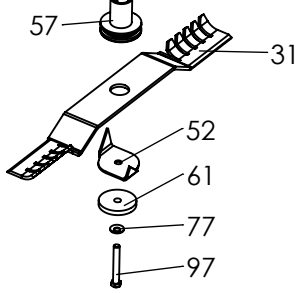

Rep N°	Ref.	Désignation	Description	Moteur Engine	Qte
1	4002080504	COUPELLE XTREM BVM Gris (8120)	Grey (8120) Xtrem BVM blade guard		1
2	4001000002	TRANSMISSION MODULAIRE MAV VAR	Modular Transmission MAV MAr		1
3	4002080303	CHASSIS ARR XTREM BVM NOIR RAL9005	Black RAL9005 Xtrem BVM rear frame		1
4	4002030306	CHASSIS AVANT XTREM NOIR RAL9005	Black RAL9005 Xtrem front frame		1
4	4002030506	CHASSIS AVANT XTREM Gris (8120)	Grey (8120) Xtrem front frame		1
5	4002030303	GUIDON E51ProV2 Noir	Black Handlebar E51 Pro V2		1
5	4002031703	GUIDON E51ProV2 xJaune Ral1028x	Yellow RAL 1028 Handelbar E51 Pro V2		1
6	4002000505	DEFLECTEUR AVANT E51 Gris (8120)	Grey (8120) Front deflector		1
7	4002000504	DEFLECTEUR LATERAL E51 Gris (8120)	Grey (8120) Side deflector		1
8	4002080304	ARCEAU XTREM BVM NOIR RAL9005	Black RAL9005 Xtrem BVM tube fram		1
9	4002000304	SUPP ROUE AVANT E51-03 Noir RAL 9005	Black RAL 9005 Support front weel		1
10	4002080310	TOLE SUPPORT CAPOT XTREM BVM	Support cover		1
11	4002070303	TOLE PROT COURROIE 850SERIES	850 series Cover belt	850 series	1
11	4002080312	TOLE PROT COUR GCV XTREM BVM NOIR RAL9005	Black RAL 9005 GCV Xtrem BVM cover belt	GCV / EA190V	1
12	4002080311	REHAUSSE MOTEUR XTREM BVM NOIR RAL9005	Black RAL9005 Xtrem BVM engine upstand	EA190V / 850 series	1
13	4002040104	SUPP VERROUILLAGE RELEVAGE ECO-03 NOIR	Support locking raising		1
14	4002000102	SUPP AXE RELEVAGEx51-03xBICHx	Locking pin support		1
15	0503010313	ETIQUETTE VITESSE BOITIER MOD	Speed variation label modular transmission		1
16	0503000055	ETIQ REGL HAUT COUP xFST-XTRMx	Height cutting label		1
17	0503000054	ETIQ ECH HAUT COUPE xPROV2x	Cutting setting label E51 Pro V2		1
18	0503000026	ETIQ MANETTE COUPE CIRCUIT	Engine brake label		1
19	0503000016	ETIQ "PRECAUTIONS EMPLOI"	"Safety instructions" label		1
20	0503000006	AUTO-COLLANT DANGER LAME 78 X	Label "danger sticker"		2
21	0503000002	AUTO-COLLANT EMBRAY DEBRAY M Av	Foward movement stricker		1
22	0341000037	POIGNEE PLASTIQUE DIAM 25 CB	HAND SIDE GRIP		2
23	0340030034	REHAUSSE MOTEUR XTREM-FIRST	Plastic engine raiser		1
24	0340030029	PALIER ROUE LIBRE DROIT E51	Right flange bearing for free wheel		1
25	0340030028	PALIER COUPELLE XTREM/FIRST	Flange bearing		1
26	0340030027	PALIER ROUE LIBRE GAUCHE E51	Left flange bearing for free wheel		1
27	0340030026	Roue E51 XTREM	Rear wheel		2
28	0340030021	TRAPPE DE VISITE XTREM ROUGE RAL3001	Red RAL 3001 inspection hatch		1
28	0340030023	TRAPPE DE VISITE XTREM ORANGE RAL2009	Orange RAL2009 inspection hatch		1
28	0340030025	TRAPPE DE VISITE XTREM BLEU RAL5010	Blue RAL 5010 inspection hatch		1
28	0340030037	TRAPPE DE VISITE XTREM ROUGE RAL3000	Red RAL 3000 inspection hatch		1
28	0340030039	TRAPPE DE VISITE XTREM JAUNE RAL1028	Yellow RAL1028 inspection hatch		1
29	0340030020	CAPOT MOTEUR XTREM ROUGE RAL3001	Red RAL 3001 engine bonnet		1
29	0340030022	CAPOT MOTEUR XTREM ORANGE RAL2009	Orange RAL2009 engine bonnet		1
29	0340030024	CAPOT MOTEUR XTREM BLEU RAL5010	Blue RAL 5010 engine bonnet		1
29	0340030036	CAPOT MOTEUR XTREM ROUGE RAL3000	Red RAL 3000 engine bonnet		1
29	0340030038	CAPOT MOTEUR XTREM JAUNE RAL1028	Yellow RAL 1028 engine bonnet		1
30	0340030013	PALIER ARBRE ROUE DIAM 20	Wheel flange bearing		2
31	0320020006	LAME LG 510 DEP 30 E51 PROv2	Blade		1
32	0309000009	ROUE CENTAURE 281 PEL 20	Front Wheel Ø200		1
33	0308050012	CABLE FREIN MOTEUR 1354/55 (manette LASC)	Engine brake cable 1354/55 (LASC lever)		1
34	0308040027	CABLE GAZ LG1440 C42 MANETTE GAZ START TOLE / LGU	Throttle cable Lg 1040mm stroke 30mm	GCV	1
34	0308040048	CABLE GAZ LG1635 C42 MANETTE SACCON	Throttle cable Lg 1635mm stroke 42mm	850 series	1
35	0308030007	CABLE REGL HAUTEUR XTREM TRANSMISSION MODULAIRE	Height setting cable		1
36	0308020048	CABLE EMBR LG1058 CF125 BOITIER MODULAIREx MANETTE LAB	Clutch cable lenght 1058mm stroke 125mm		1
37	0308010011	CABLE VARIATION VITESSE LG GAINE 1070 COUDE	Bent variation speed cable length 1070		1
38	0307020021	MANETTE VAR. VITESSE x LGK07FK40	Speed transition lever LGK07FK40		1
39	0307010028	LEVIER ACCELERATEUR LGU4R01R0	Universal throttle LGU4R01R0		1
40	0307010023	LEVIER FREIN MOTEUR LASC 05 R 00 Course 20 Guidon 25mm	Brake lever LASC Ø25 stroke 20mm		1
41	0307010021	LEVIER EMB LAB D7 B01 Course 30 Guidon D25mm	LEVER LAB D25 STROKE 30 Handlebar D25mm		1
42	0307010020	LEVIER EMB LAB C7 B01 Course 25 Guidon D25mm	LEVER LAB D25 STROKE 25 Handlebar D25mm		1
43	0306060014	POULIE MOTEUR VARIATRICE D22.2 FLASQUE MOBILE ALU	Variation motor pulley Ø22.2		1
44	0306050039	PIGNON 35 DTS 12.7 ALES 20mm	Sprpcket 35 teeth 12.7 Ø20mm		1
45	0306030055	COURROIE 6220MC AVX10 x 1000La	Belt AVX10 x 1000La		1
46	0306020025	CHAINE ISO 08B-1 51MAIL 12.7 OUVERTE+1 MCS+ATT RAPID LIVREE	Chain ISO 08B-1 pitch 12.7		1
47	0306010035	ROULEMENT 6204 DDU EMQV1	6204 DDU EMQV1 Ball-Bearing		1
48	0305030001	ACCROCHE LANCEUR xe51-03x	Starter Hook		1
49	0305020001	RESSORT CP 13.4x75 16/10	Locking spring		1
50	0305010004	RESSORT TR 12.2x75.2 18/10 GAL	Spring		2
51	0304000276	PLATINE CABLE TRANS MOD	Cable plate		1