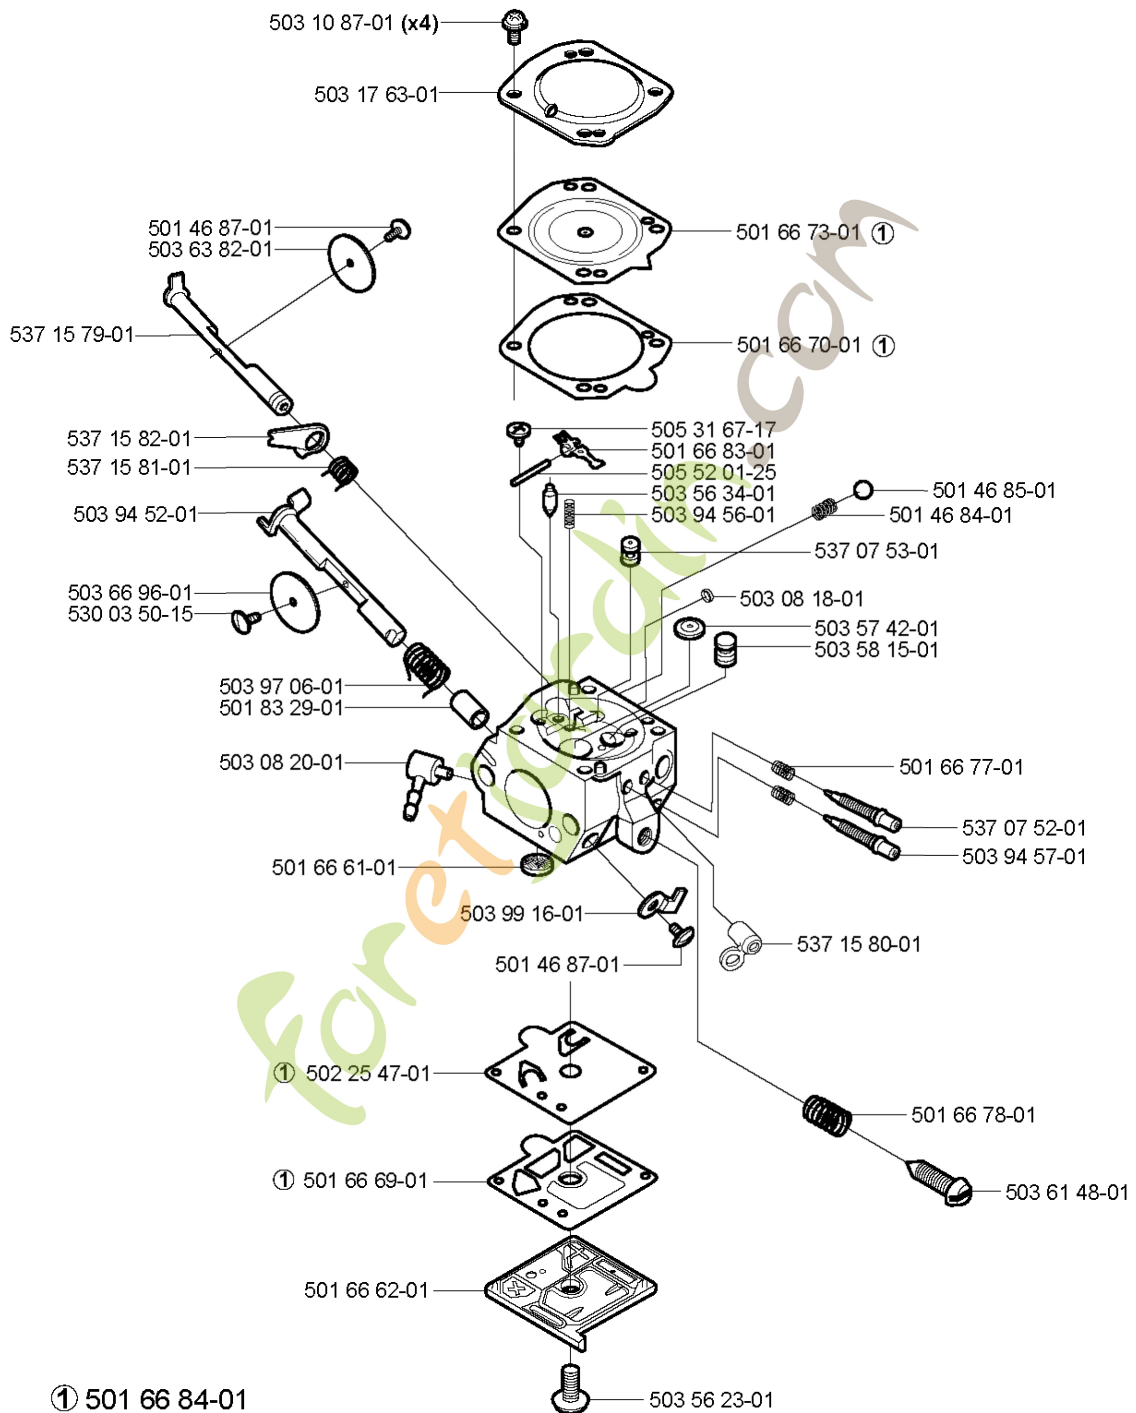

N compli 503 28 18-12 Walbro HDA 195

① 501 66 84-01
Set of gaskets
Dichtungssatz
Jeu de joints
Juego de juntas
Packningssats

DETAIL DU CARBURATEUR

345, 2003-01

Numéro de Pièce	Description	Remarque	QTÉ Kit équipement
501 46 84-01	RESSORT		1
501 46 85-01	BILLE		1
501 46 87-01	VIS		1
501 46 87-01	VIS		1
501 66 61-01	FILTRE		1
501 66 62-01	COUVERCLE CARBURATEUR		1
501 66 69-01	JOINT	501 66 84-01 SET OF GASKETS	1
501 66 70-01	JOINT	501 66 84-01 SET OF GASKETS	1
501 66 73-01	MEMBRANE	501 66 84-01 SET OF GASKETS	1
501 66 77-01	RESSORT		1
501 66 78-01	RESSORT		1
501 66 83-01	RESSORT DE LEVIER		1
501 83 29-01	DOUILLE		1
502 25 47-01	MEMBRANE DE POMPE	501 66 84-01 SET OF GASKETS	1
503 08 18-01	CHEVILLE		1
503 08 20-01	MAMELON		1
503 10 87-01	VIS		4
503 17 63-01	CARTER		1
503 28 18-12	CARBURATEUR	WALBRO HDA 195	1
503 56 23-01	VIS		1
503 56 34-01	POINTEAU		1
503 57 42-01	CHEVILLE		1
503 58 15-01	GICLEUR		1
503 61 48-01	VIS		1
503 63 82-01	PAPILLON		1
503 66 96-01	PAPILLON		1
503 94 52-01	AXE DE STARTER		1
503 94 56-01	RESSORT		1
503 94 57-01	AIGUILLE		1
503 97 06-01	RESSORT		1
503 99 16-01	LEVIER		1
505 31 67-17	VIS		1
505 52 01-25	AXE		1
530 03 50-15	VIS		1
537 07 52-01	AIGUILLE		1
537 07 53-01	GICLEUR		1
537 15 79-01	AXE DE STARTER		1
537 15 80-01	LEVIER		1
537 15 81-01	RESSORT		1
537 15 82-01	LEVIER		1