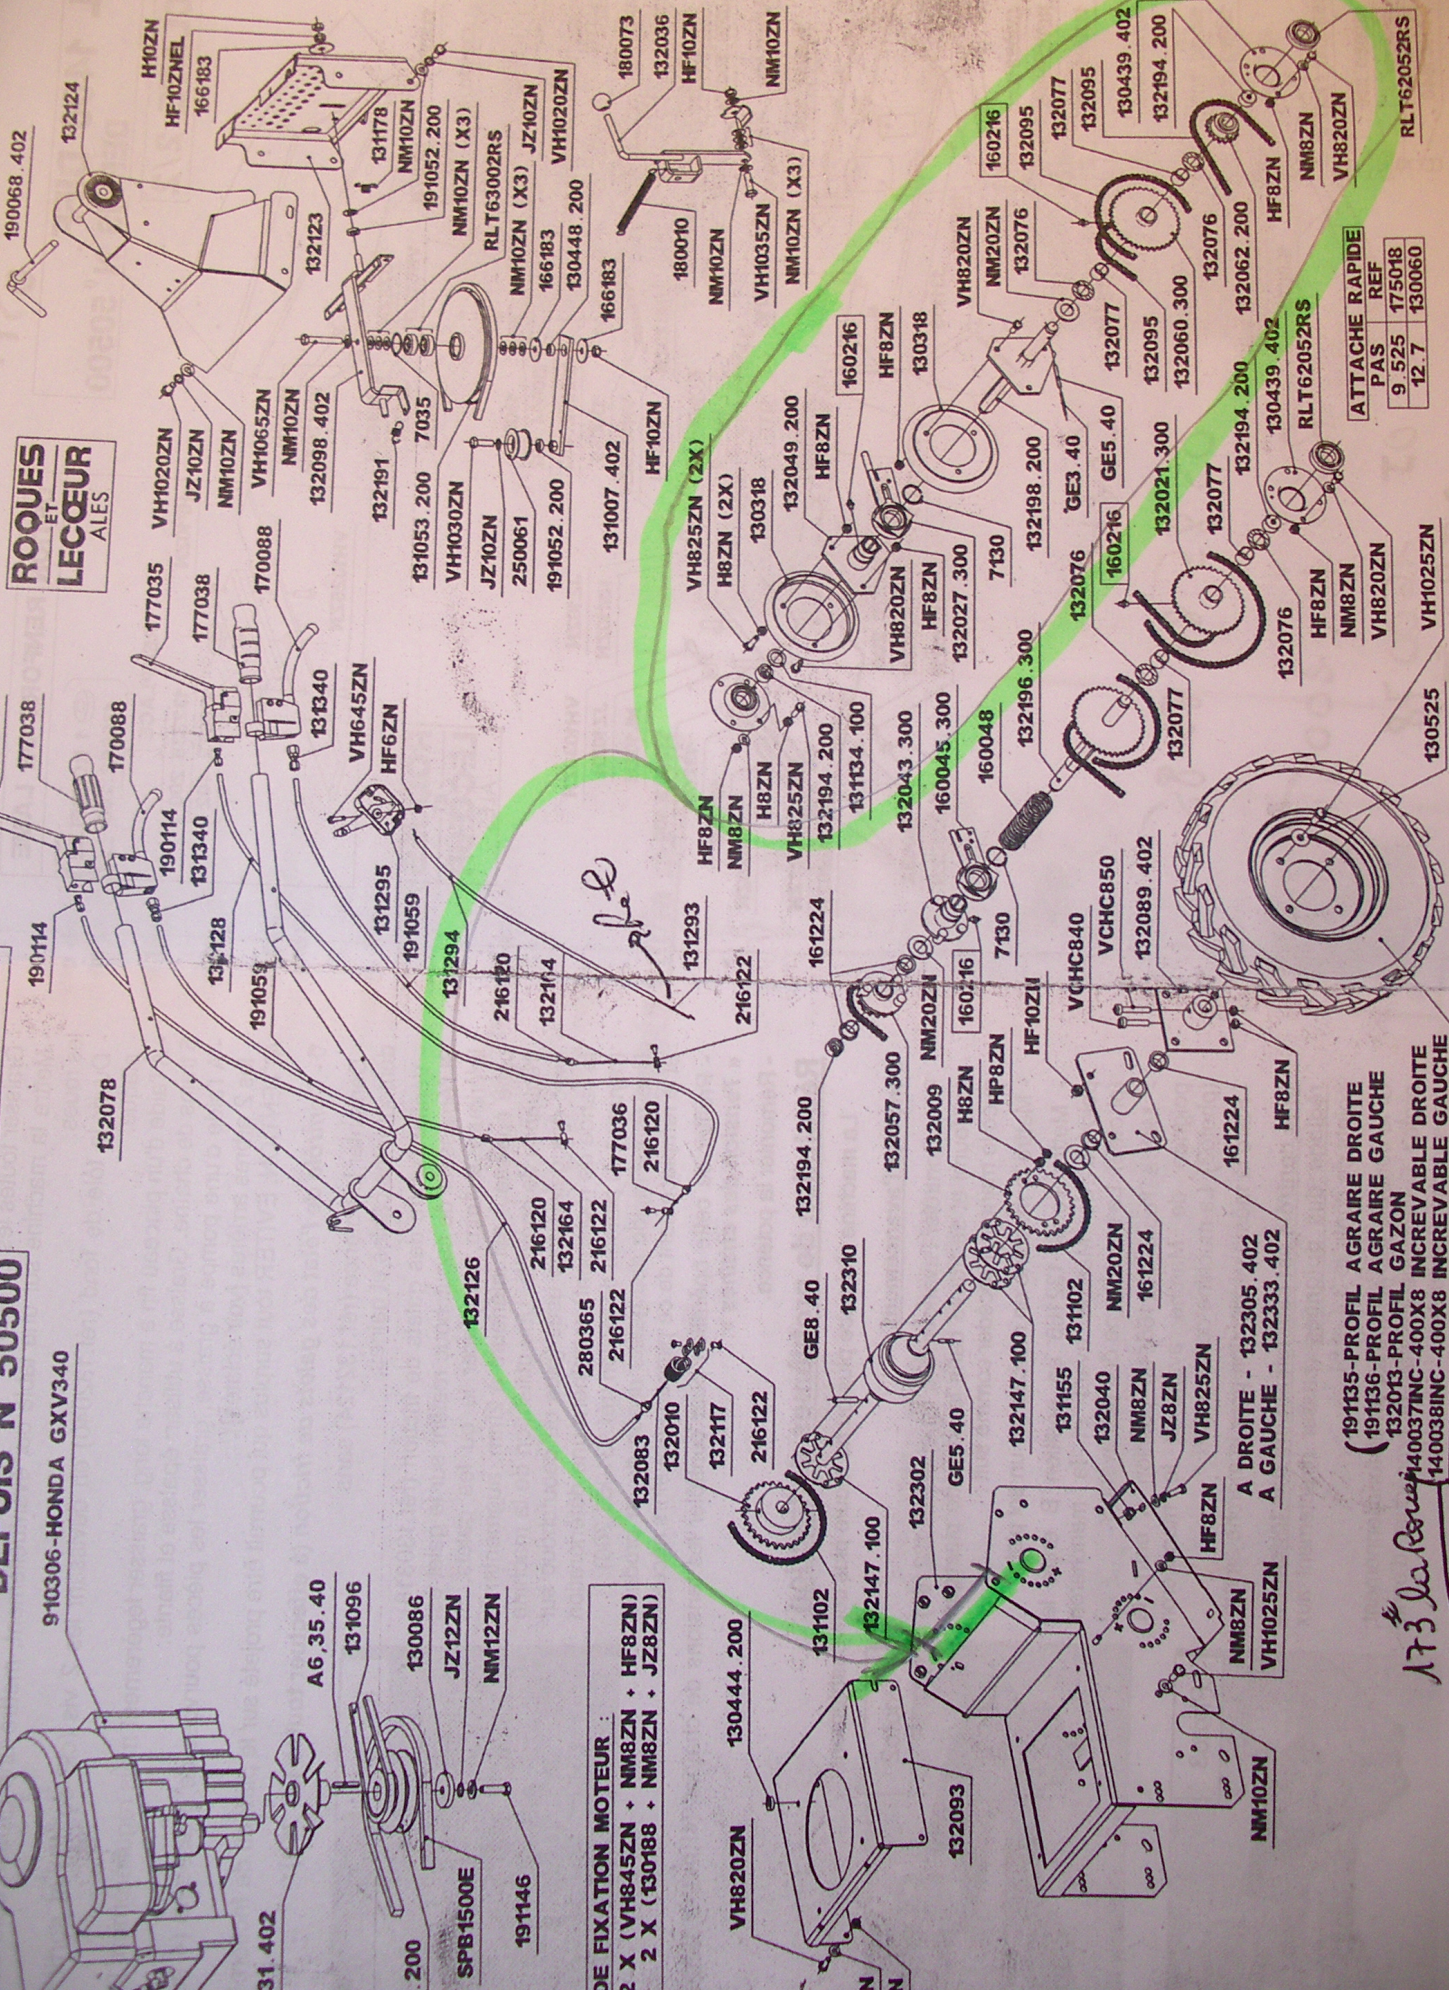

RL 1400 DIFF.

DEPUIS N° 50500

910306-HONDA GXV340

ECLATE 1/2

**ROQUES
ET
LECCOEUR**
ALES

DE FIXATION MOTEUR :
2 X (VH845ZN + NM8ZN + HF8ZN)
2 X (130188 + NM8ZN + JZ8ZN)

(191135-PROFIL AGRAIRE DROITE
191136-PROFIL AGRAIRE GAUCHE
132013-PROFIL GAZON
140037INC-400X8 INCREVABLE DROITE
140038INC-400X8 INCREVABLE GAUCHE

ATTACHE RAPIDE
PAS REF
9.525 175018
12.7 130060

173 la Roue