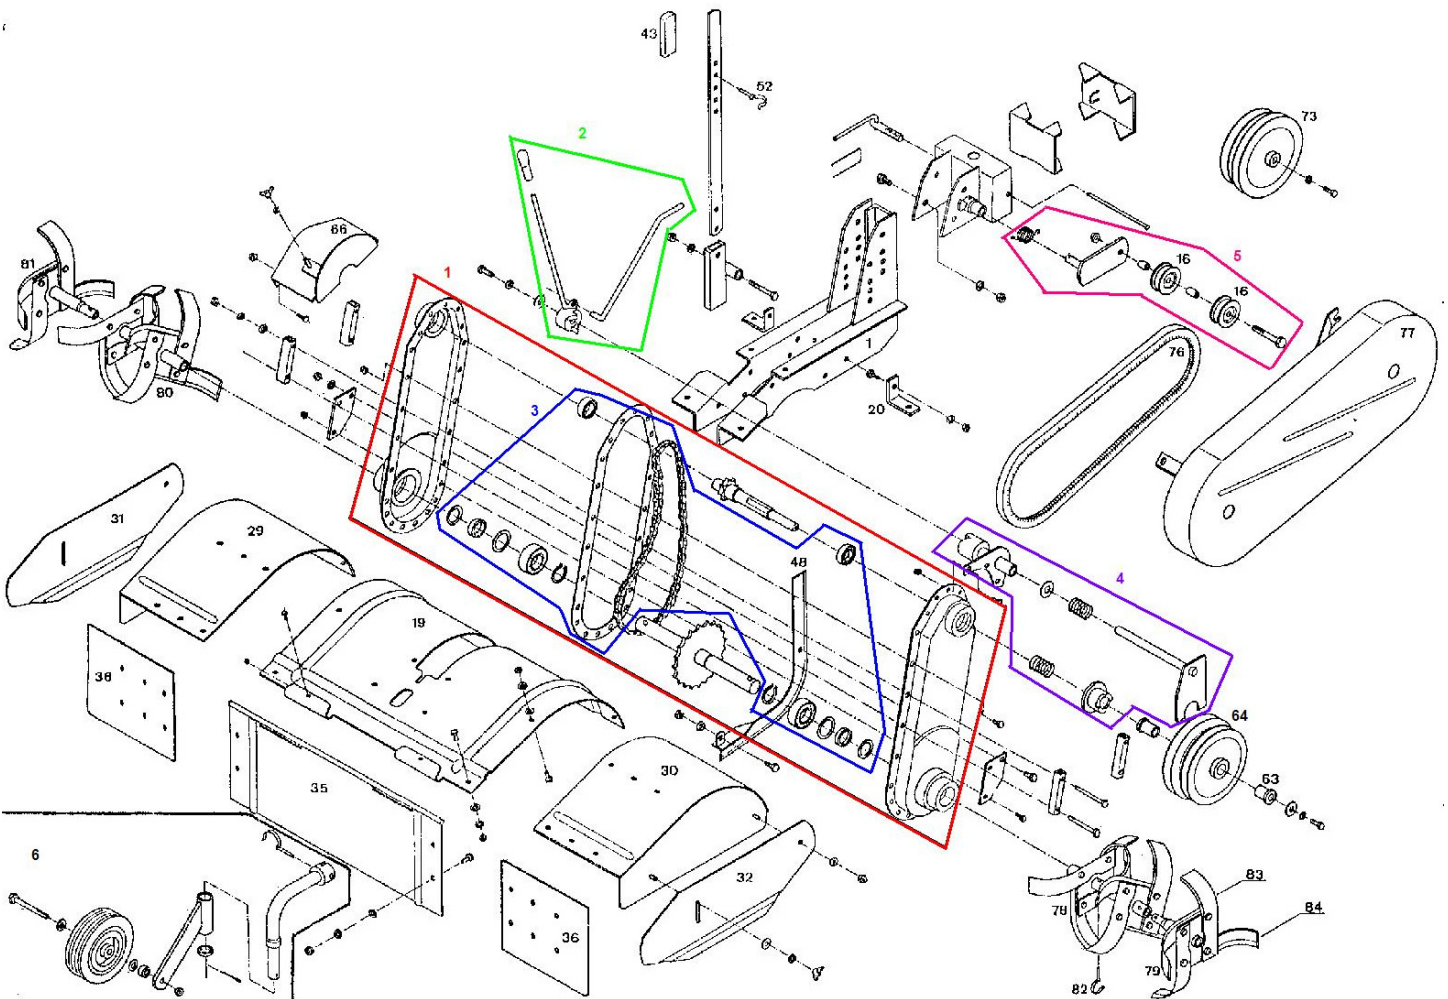

Rep	Référence	Désignation	Qté	Rep	Référence	Désignation	Qté
1	01259-035-013FM	P. CARTERS NX NOIRS MONTE	1	48	01259-033-013FM	SABOT NOIR	1
2	01259-021-013FM	ENSEMBL.SECURITE F720	1	52	01199-G08-X34FM	GOUPILLE FM 08X34	1
3	01259-034-013FM	KIT REFECTION CARTER	1	63	01259-022-013FM	BAGUE FP20/ C18x24x22	2
4	01259-025-013FM	KIT EMBRAYAGE	1	64	01259-020-013FM	POULIE CLABOT 158x170	1
5	01259-024-013FM	KIT TENDEUR	1	66	Non disponible	CAPOT DE SECURITE NOIR	1
6	01160960013FM	ROUE ARRIERE COMPLETE FAR	1	73	01259-019-013FM	POULIE PTO F610 NOIRE	1
16	01259-016-013FM	GALET PLASTIC SIMPLE H20	2	76	01259-023-013FM	COURROIE LB 52 ORANGE	1
19	01259-004-013FM	CAPOTS CENT. NX ROUGE	1	77	Non disponible	CAPOT COURR.	1
20	01261-008-013FM	PATTE FIX CAP CEN MINI NO	2	78	01259-029-013FM	ET DEPT STD FAR DT (40x5)	1
29	Non disponible	CAPOTS LATX NX ROUGE GA	1	79	01259-027-013FM	ET ADD FAR 2CTX DT (40x5)	1
30	Non disponible	CAPOTS LATX NX ROUGE DT	1	80	01259-026-013FM	ET DEPT STD FAR GA (40x5)	1
31	01259-005-013FM	JOUES MOBILES ROUG GA NM	1	81	01259-028-013FM	ET ADD FAR 2CTX GA (40x5)	1
32	01259-006-013FM	JOUES MOBILES ROUG DT NM	1	82	01199-G10-X42FM	GOUPILLE FM 10X42	4
35	01259-001-013FM	VOLET CENTRAL NX ROUGE	1	83	01259-031-013FM	CTX FAR NOIR GA (40x5)	10
36	01259-007-013FM	VOLET LATERAL NX ROUGE	2	84	01259-032-013FM	CTX FAR NOIR DT (40x5)	10
43	01259-012-013FM	MANCHON PLASTIC 30x8 LG80	1		01259-010-013FM	KIT SECURITE ELECT.	1