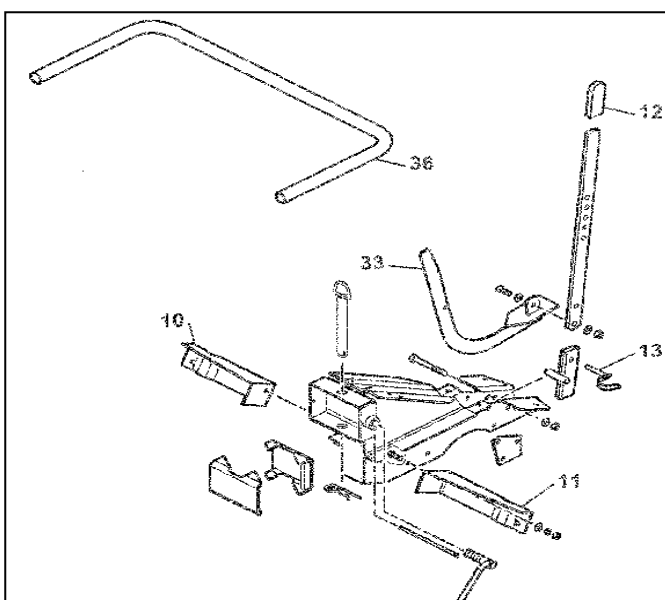

Rep	Référence	Désignation	Qté
19	01260-019-013FM	POULIE PTO	1
20	01260-020-013FM	POULIE CLABOT	1
21	01260-021-013FM	ENSEMBLE SECURITE	1
22	01259-022-013FM	BAGUE FP20/ C18x24x22	2
23	01260-023-013FM	COURROIE GATES POW.6952	2
24	01260-024-013FM	KIT TENDEUR	1
25	01259-025-013FM	KIT EMBRAYAGE	1
26	01259-026-013FM	ETOILE DEPART GAUCHE	1
27	01260-027-013FM	ETOILE Additio. DROITE	1
28	01260-028-013FM	ETOILE Additio. GAUCHE	1
29	01259-029-013FM	ETOILE DEPART DROITE	1
30	01199-G10-X42FM	GOUPILLE FM Ø10X42	4
31	01259-031-013FM	COUTEAU GAUCHE	12
32	01259-032-013FM	COUTEAU DROIT	12
33	01259-033-013FM	SABOT	1
34	01259-034-013FM	KIT REFECTION CARTER	1
35	01259-035-013FM	CARTER MONTE	1
36	01259-036-013FM	ARCEAU DE SECURITE	1