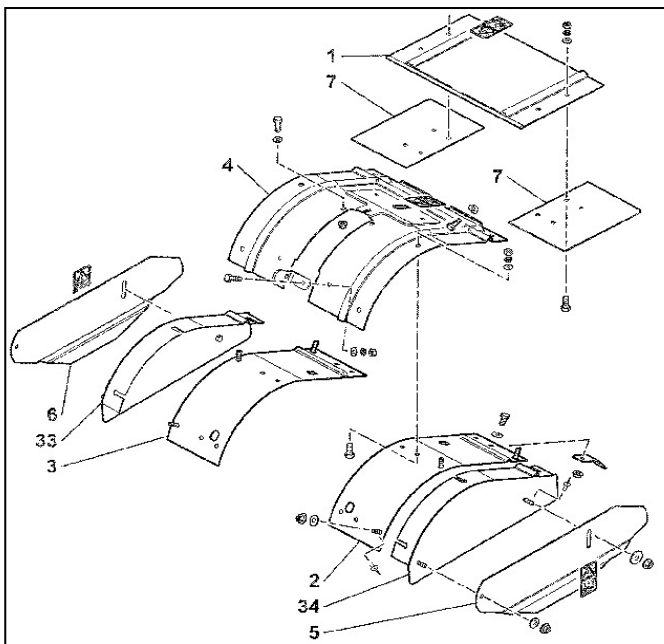

- 01261-960-013FM : F560

Rep	Référence	Désignation	Qté
1	01261-001-013FM	VOLET CENTRAL	1
2	01261-002-013FM	CAPOT LATERAL GAUCHE	1
3	01261-003-013FM	CAPOT LATERAL DROIT	1
4	01261-004-013FM	CAPOT CENTRALE	1
5	01259-005-013FM	JOUE MOBILE GAUCHE	1
6	01259-006-013FM	JOUE MOBILE DROIT	1
7	01261-007-013FM	VOLET LATERAL	2
8	01261-008-013FM	PATTE FIXATION CAPOT	2
9	01259-033-013FM	SABOT	1
10	01261-010-013FM	KIT REFECTION CARTER	1
11	01261-011-013FM	CARTER MONTE	1
12	01259-012-013FM	MANCHON PLASTIC	1
13	01199-G08-X34FM	GOUPILLE FM Ø8X34	1
14	01160-960-013FM	ROUE ARRIERE COMPLETE	1
15	01259-015-013FM	CAPOT DE SECURITE	1
16	01259-016-013FM	GALET TENDEUR	2
17	01261-017-013FM	CAPOT ETANCHE	1

Rep	Référence	Désignation	Qté
18	01261-018-013FM	CAPOT COURROIE	1
19	01261-019-013FM	POULIE PTO	1
20	01261-020-013FM	POULIE CLABOT	1
21	01261-021-013FM	ENSEMBLE SECURITE	1
22	01259-022-013FM	BAGUE FP20/ C18x24x22	2
23	01261-023-013FM	COURROIE LB 44 ORANGE	1
24	01259-024-013FM	KIT TENDEUR	1
25	01259-025-013FM	KIT EMBRAYAGE	1
26	01261-026-013FM	ETOILE DEPART GAUCHE	1
27	01261-027-013FM	ETOILE Additio. DROITE	1
28	01261-028-013FM	ETOILE Additio. GAUCHE	1
29	01261-029-013FM	ETOILE DEPART DROITE	1
30	01199-G10-X42FM	GOUPILLE FM Ø10X42	4
31	01259-031-013FM	COUTEAU GAUCHE	8
32	01259-032-013FM	COUTEAU DROIT	8
33	01259-009-013FM	CAPOT LATERAL DROIT	1
34	01259-008-013FM	CAPOT LATERAL GAUCHE	1