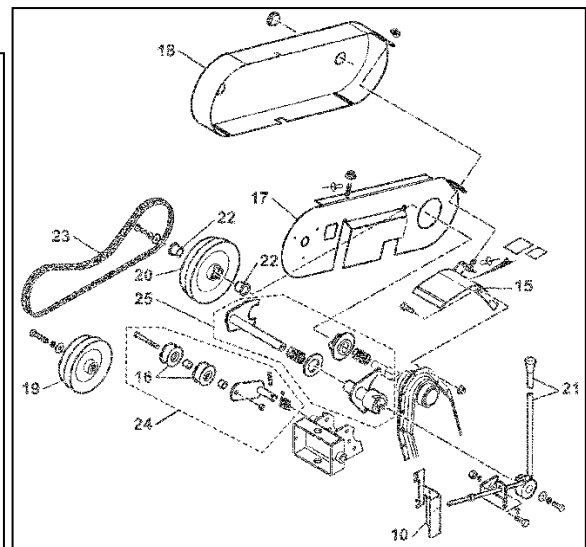

Rep	Référence	Désignation	Qté
19	01259-019-013FM	POULIE PTO	1
20	01259-020-013FM	POULIE CLABOT 158x170	1
21	01259-021-013FM	ENSEMBLE SECURITE	1
22	01259-022-013FM	BAGUE FP20/ C18x24x22	2
23	01259-023-013FM	COURROIE LB 52	1
24	01259-024-013FM	KIT TENDEUR	1
25	01259-025-013FM	KIT EMBRAYAGE	1
26	01259-026-013FM	ETOILE DEPART GAUCHE	1
27	01259-027-013FM	ETOILE Additio. DROITE	1
28	01259-028-013FM	ETOILE Additio. GAUCHE	1
29	01259-029-013FM	ETOILE DEPART DROITE	1
30	01199-G10-X42FM	GOUPILLE FM Ø10X42	4
31	01259-031-013FM	COUTEAU GAUCHE	10
32	01259-032-013FM	COUTEAU DROIT	10
33	01259-033-013FM	SABOT	1
34	01259-034-013FM	KIT REFECTION CARTER	1
35	01259-035-013FM	CARTER MONTE	1
36	01259-036-013FM	ARCEAU DE SECURITE	1