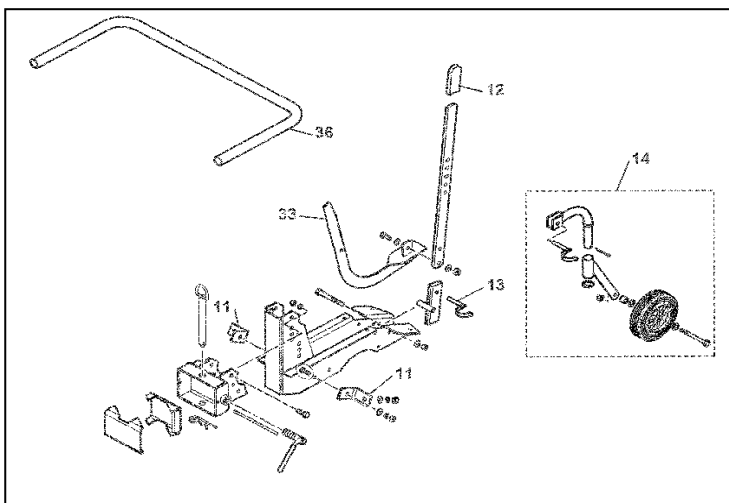

Rep	Référence	Désignation	Qté
19	01259-019-013FM	POULIE PTO	1
20	01259-020-013FM	POULIE CLABOT 158x170	1
21	01259-021-013FM	ENSEMBLE SECURITE	1
22	01259-022-013FM	BAGUE FP20/ C18x24x22	2
23	01259-023-013FM	COURROIE LB 52	1
24	01259-024-013FM	KIT TENDEUR	1
25	01259-025-013FM	KIT EMBRAYAGE	1
26	01259-026-013FM	ETOILE DEPART GAUCHE	1
27	01259-027-013FM	ETOILE Additio. DROITE	1
28	01259-028-013FM	ETOILE Additio. GAUCHE	1
29	01259-029-013FM	ETOILE DEPART DROITE	1
30	01199-G10-X42FM	GOUPILLE FM Ø10X42	4
31	01259-031-013FM	COUTEAU GAUCHE	10
32	01259-032-013FM	COUTEAU DROIT	10
33	01259-033-013FM	SABOT	1
34	01259-034-013FM	KIT REFECTION CARTER	1
35	01259-035-013FM	CARTER MONTE	1
36	01259-036-013FM	ARCEAU DE SECURITE	1