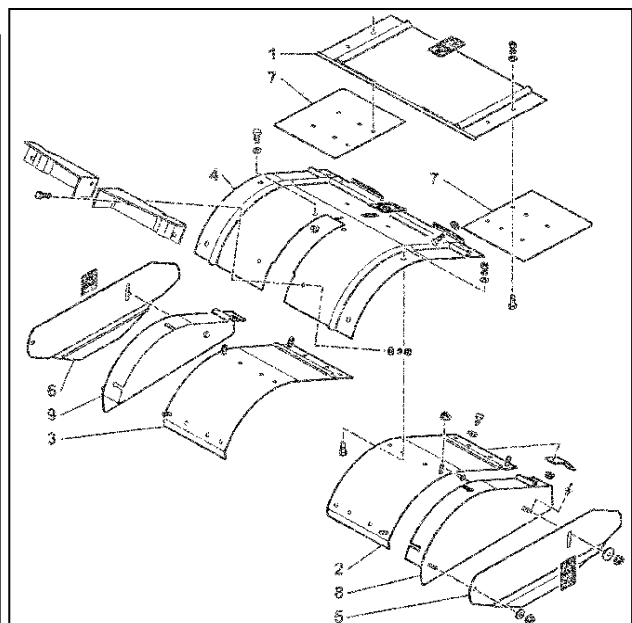

Rep	Référence	Désignation	Qté
19	01260-019-013FM	POULIE PTO	1
20	01260-020-013FM	POULIE CLABOT	1
21	01260-021-013FM	ENSEMBLE SECURITE	1
22	01259-022-013FM	BAGUE FP20/ C18x24x22	2
23	01260-023-013FM	COURROIE GATES POW.6952	2
24	01260-024-013FM	KIT TENDEUR	1
25	01259-025-013FM	KIT EMBRAYAGE	1
26	01259-026-013FM	ETOILE DEPART GAUCHE	1
27	01260-027-013FM	ETOILE Additio. DROITE	1
28	01260-028-013FM	ETOILE Additio. GAUCHE	1
29	01259-029-013FM	ETOILE DEPART DROITE	1
30	01199-G10-X42FM	GOUPILLE FM Ø10X42	4
31	01259-031-013FM	COUTEAU GAUCHE	12
32	01259-032-013FM	COUTEAU DROIT	12
33	01259-033-013FM	SABOT	1
34	01259-034-013FM	KIT REFECTION CARTER	1
35	01259-035-013FM	CARTER MONTE	1
36	01259-036-013FM	ARCEAU DE SECURITE	1