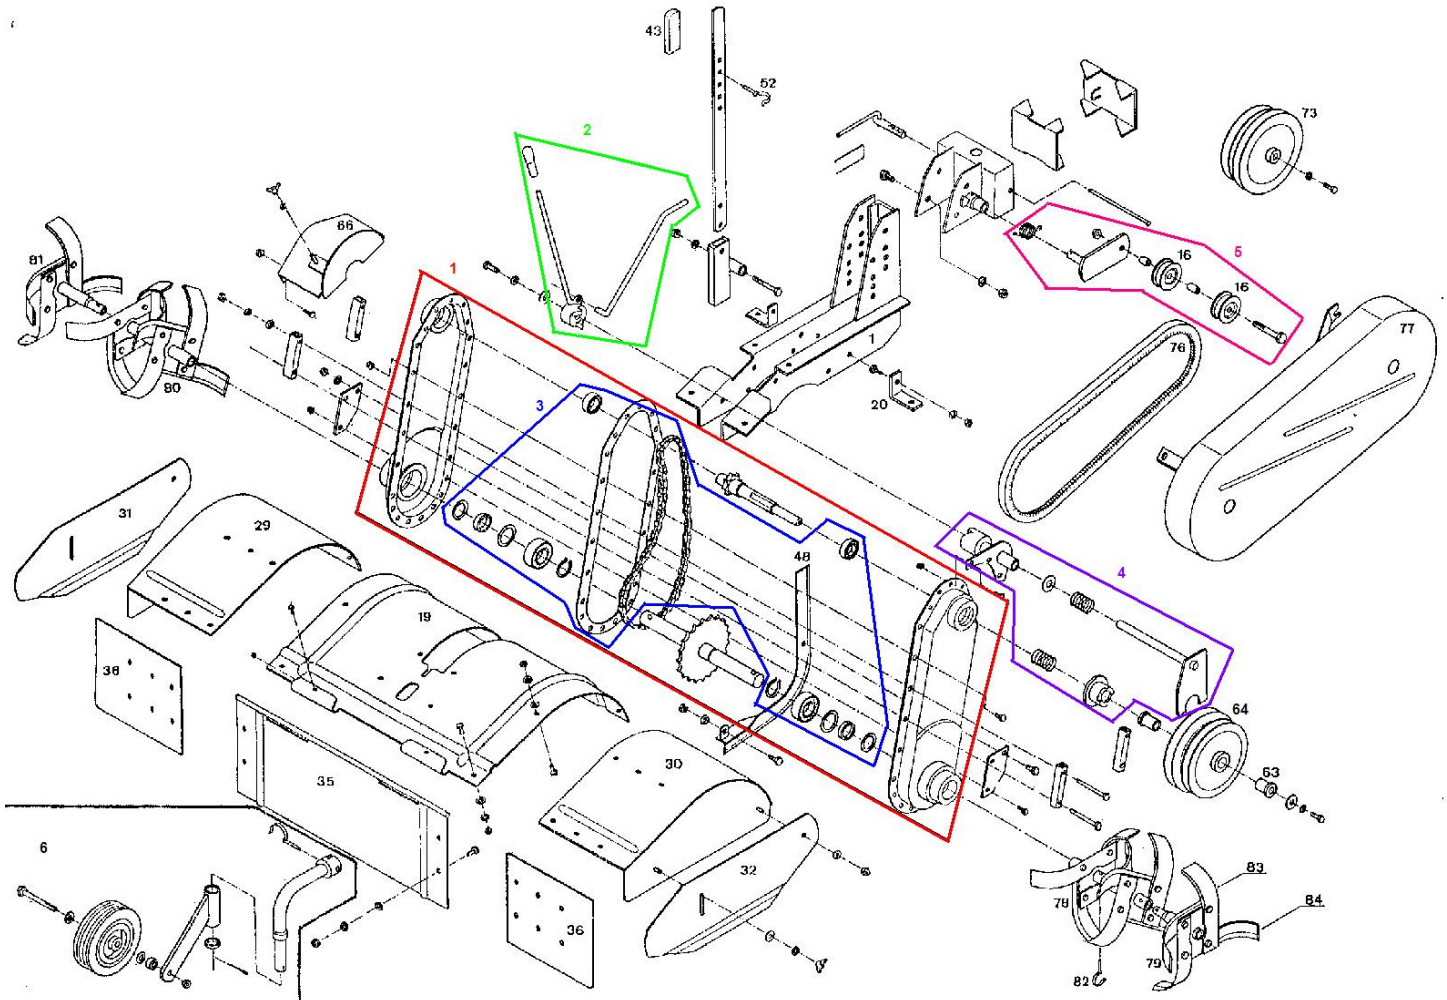

- 01257-956-013FM : Motoculteur F560

Rep	Référence	Désignation	Qté
1	01261-011-013FM	KIT CARTER COMPLET MINI	1
2	01261-021-013FM	ENS.SECURITE F560	1
3	01261-010-013FM	KIT REFECTION CARTER	1
4	01259-025-013FM	KIT EMBRAYAGE	1
5	01259-024-013FM	KIT TENDEUR	1
6	01160960013FM	ROUE ARRIERE COMPLETE FAR	1
16	01259-016-013FM	GALET PLASTIC SIMPLE H20	2
19	01261-004-013FM	CAPOT CENTRAL MINI	1
20	01261-008-013FM	PATTE FIX CAP CEN MINI NO	2
29	Non Disponible	CAPOT LAT. MINI ROUGE GA	1
30	Non Disponible	CAPOT LAT. MINI ROUGE DT	1
31	01259-005-013FM	JOUES MOBILES ROUG GA NM	1
32	01259-006-013FM	JOUES MOBILES ROUG DT NM	1
35	01261-001-013FM	VOLET CENTRAL MINI ROUGE	1
36	01261-007-013FM	VOLET LATERAL MINI ROUGE	2
43	01259-012-013FM	MANCHON PLASTIC 30x8 LG80	1

Rep	Référence	Désignation	Qté
48	01259-033-013FM	SABOT NOIR	1
52	01199-G08-X34FM	GOUPILLE FM 08X34	1
63	01259-022-013FM	BAGUE FP20/ C18x24x22	2
64	01261-020-013FM	POULIE CLABOT 150x170	1
66	Non Disponible	CAPOT DE SECURITE NOIR	1
73	01261-019-013FM	POULIE PTO F560 NOIRE	1
76	01261-023-013FM	COURROIE LB 44 ORANGE	1
77	Non Disponible	CAPOT COUR.F560 NOIR CE95	1
78	01261-029-013FM	ET DEPT MINI FAR DT(40x5)	1
79	01261-027-013FM	ET ADD MINI 4CTX DT(40x5)	1
80	01261-026-013FM	ET DEPT MINI FAR GA(40x5)	1
81	01261-028-013FM	ET ADD MINI 4CTX GA(40x5)	1
82	01199-G10-X42FM	GOUPILLE FM 10X42	4
83	01259-031-013FM	CTX FAR NOIR GA (40x5)	8
84	01259-032-013FM	CTX FAR NOIR DT (40x5)	8