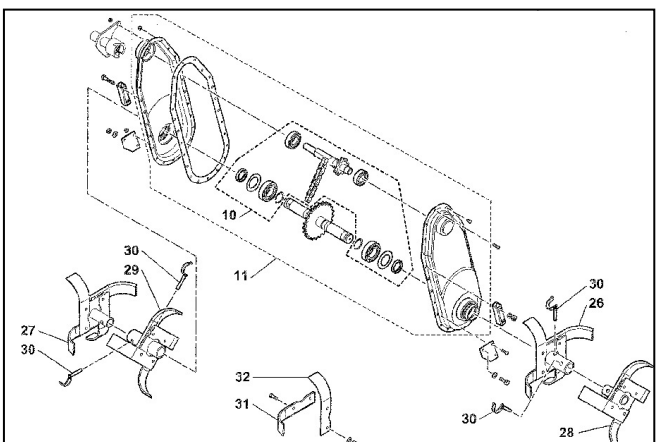

Rep	Référence	Désignation	Qté
18	01261-018-013FM	CAPOT COURROIE	1
19	01261-019-013FM	POULIE PTO	1
20	01261-020-013FM	POULIE CLABOT	1
21	01261-021-013FM	ENSEMBLE SECURITE	1
22	01259-022-013FM	BAGUE FP20/ C18x24x22	2
23	01261-023-013FM	COURROIE LB 44 ORANGE	1
24	01259-024-013FM	KIT TENDEUR	1
25	01259-025-013FM	KIT EMBRAYAGE	1
26	01261-026-013FM	ETOILE DEPART GAUCHE	1
27	01261-027-013FM	ETOILE Additio. DROITE	1
28	01261-028-013FM	ETOILE Additio. GAUCHE	1
29	01261-029-013FM	ETOILE DEPART DROITE	1
30	01199-G10-X42FM	GOUPILLE FM Ø10X42	4
31	01259-031-013FM	COUTEAU GAUCHE	8
32	01259-032-013FM	COUTEAU DROIT	8
33	01259-009-013FM	CAPOT LATERAL DROIT	1
34	01259-008-013FM	CAPOT LATERAL GAUCHE	1