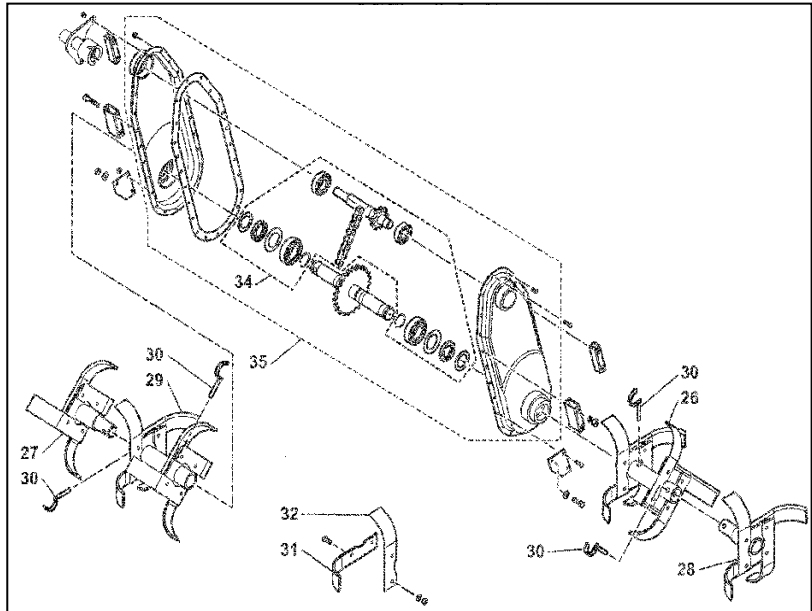

Rep	Référence	Désignation	Qté
19	01260-019-013FM	POULIE PTO	1
20	01260-020-013FM	POULIE CLABOT	1
21	01260-021-013FM	ENSEMBLE SECURITE	1
22	01259-022-013FM	BAGUE FP20/ C18x24x22	2
23	01260-023-013FM	COURROIE GATES POW.6952	2
24	01260-024-013FM	KIT TENDEUR	1
25	01259-025-013FM	KIT EMBRAYAGE	1
26	01259-026-013FM	ETOILE DEPART GAUCHE	1
27	01260-027-013FM	ETOILE Additio. DROITE	1
28	01260-028-013FM	ETOILE Additio. GAUCHE	1
29	01259-029-013FM	ETOILE DEPART DROITE	1
30	01199-G10-X42FM	GOUPILLE FM Ø10X42	4
31	01259-031-013FM	COUTEAU GAUCHE	12
32	01259-032-013FM	COUTEAU DROIT	12
33	01259-033-013FM	SABOT	1
34	01259-034-013FM	KIT REFECTION CARTER	1
35	01259-035-013FM	CARTER MONTE	1
36	01259-036-013FM	ARCEAU DE SECURITE	1