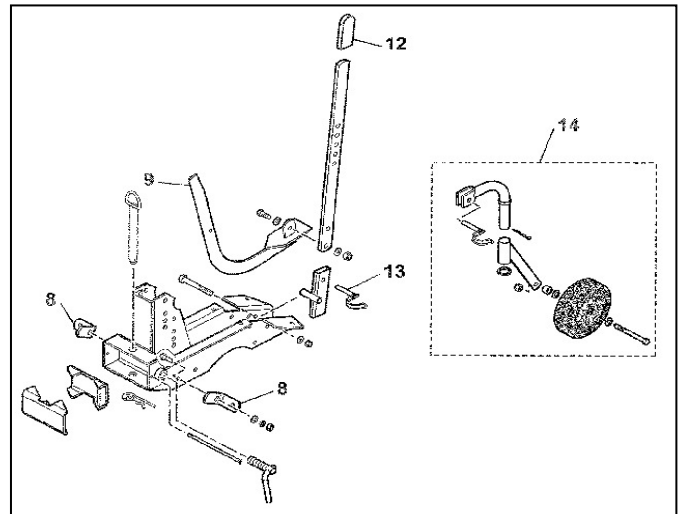

Cordialement,

L'équipe Pièces et Accessoires

Nouvelle fraises arrière Saison 2009-2010 : Fraises arrière conformes à la Directive Machine 2006/42/EC

- 01261-960-013FM : F560

Rep	Référence	Désignation	Qté
1	01261-001-013FM	VOLET CENTRAL	1
2	01261-002-013FM	CAPOT LATERAL GAUCHE	1
3	01261-003-013FM	CAPOT LATERAL DROIT	1
4	01261-004-013FM	CAPOT CENTRALE	1
5	01259-005-013FM	JOUE MOBILE GAUCHE	1
6	01259-006-013FM	JOUE MOBILE DROIT	1
7	01261-007-013FM	VOLET LATERAL	2
8	01261-008-013FM	PATTE FIXATION CAPOT	2
9	01259-033-013FM	SABOT	1
10	01261-010-013FM	KIT REFECTION CARTER	1
11	01261-011-013FM	CARTER MONTE	1
12	01259-012-013FM	MANCHON PLASTIC	1
13	01199-G08-X34FM	GOUPILLE FM Ø8X34	1
14	01160-960-013FM	ROUE ARRIERE COMPLETE	1
15	01259-015-013FM	CAPOT DE SECURITE	1
16	01259-016-013FM	GALET TENDEUR	2
17	01261-017-013FM	CAPOT ETANCHE	1

Rep	Référence	Désignation	Qté
18	01261-018-013FM	CAPOT COURROIE	1
19	01261-019-013FM	POULIE PTO	1
20	01261-020-013FM	POULIE CLABOT	1
21	01261-021-013FM	ENSEMBLE SECURITE	1
22	01259-022-013FM	BAGUE FP20/ C18x24x22	2
23	01261-023-013FM	COURROIE LB 44 ORANGE	1
24	01259-024-013FM	KIT TENDEUR	1
25	01259-025-013FM	KIT EMBRAYAGE	1
26	01261-026-013FM	ETOILE DEPART GAUCHE	1
27	01261-027-013FM	ETOILE Additio. DROITE	1
28	01261-028-013FM	ETOILE Additio. GAUCHE	1
29	01261-029-013FM	ETOILE DEPART DROITE	1
30	01199-G10-X42FM	GOUPILLE FM Ø10X42	4
31	01259-031-013FM	COUTEAU GAUCHE	8
32	01259-032-013FM	COUTEAU DROIT	8
33	01259-009-013FM	CAPOT LATERAL DROIT	1
34	01259-008-013FM	CAPOT LATERAL GAUCHE	1