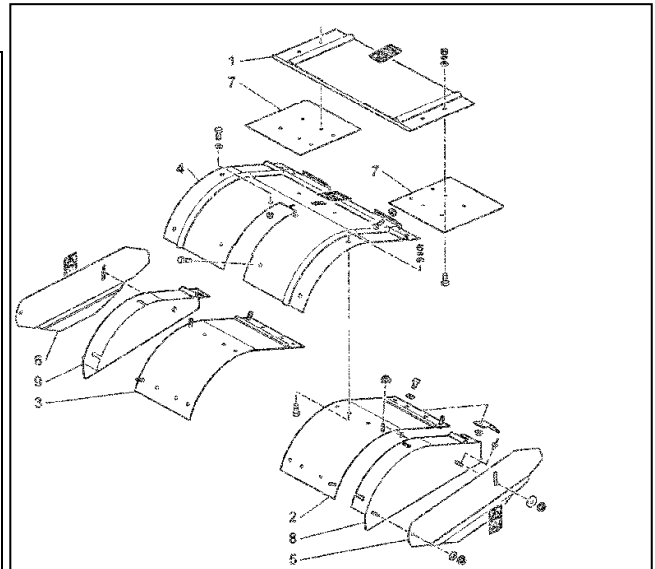

Rep	Référence	Désignation	Qté
19	01259-019-013FM	POULIE PTO	1
20	01259-020-013FM	POULIE CLABOT 158x170	1
21	01259-021-013FM	ENSEMBLE SECURITE	1
22	01259-022-013FM	BAGUE FP20/ C18x24x22	2
23	01259-023-013FM	COURROIE LB 52	1
24	01259-024-013FM	KIT TENDEUR	1
25	01259-025-013FM	KIT EMBRAYAGE	1
26	01259-026-013FM	ETOILE DEPART GAUCHE	1
27	01259-027-013FM	ETOILE Additio. DROITE	1
28	01259-028-013FM	ETOILE Additio. GAUCHE	1
29	01259-029-013FM	ETOILE DEPART DROITE	1
30	01199-G10-X42FM	GOUPILLE FM Ø10X42	4
31	01259-031-013FM	COUTEAU GAUCHE	10
32	01259-032-013FM	COUTEAU DROIT	10
33	01259-033-013FM	SABOT	1
34	01259-034-013FM	KIT REFECTION CARTER	1
35	01259-035-013FM	CARTER MONTE	1
36	01259-036-013FM	ARCEAU DE SECURITE	1