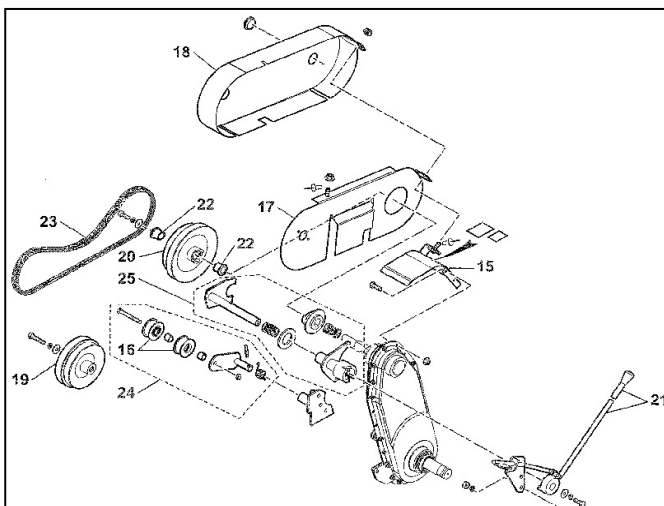

Rep	Référence	Désignation	Qté
18	01261-018-013FM	CAPOT COURROIE	1
19	01261-019-013FM	POULIE PTO	1
20	01261-020-013FM	POULIE CLABOT	1
21	01261-021-013FM	ENSEMBLE SECURITE	1
22	01259-022-013FM	BAGUE FP20/ C18x24x22	2
23	01261-023-013FM	COURROIE LB 44 ORANGE	1
24	01259-024-013FM	KIT TENDEUR	1
25	01259-025-013FM	KIT EMBRAYAGE	1
26	01261-026-013FM	ETOILE DEPART GAUCHE	1
27	01261-027-013FM	ETOILE Additio. DROITE	1
28	01261-028-013FM	ETOILE Additio. GAUCHE	1
29	01261-029-013FM	ETOILE DEPART DROITE	1
30	01199-G10-X42FM	GOUPILLE FM Ø10X42	4
31	01259-031-013FM	COUTEAU GAUCHE	8
32	01259-032-013FM	COUTEAU DROIT	8
33	01259-009-013FM	CAPOT LATERAL DROIT	1
34	01259-008-013FM	CAPOT LATERAL GAUCHE	1