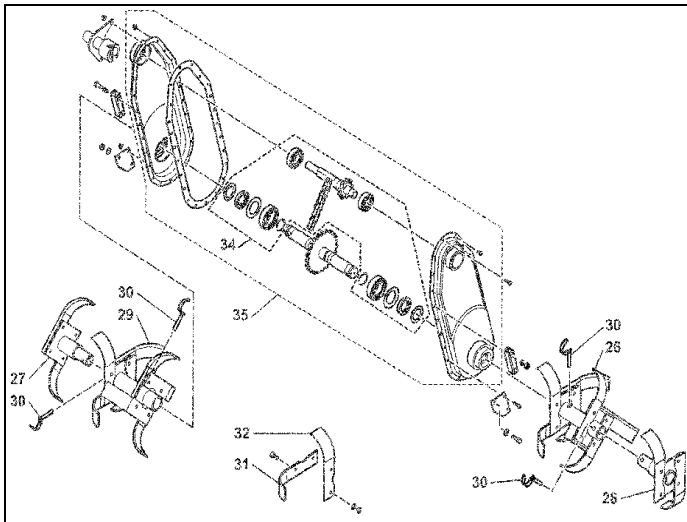

Rep	Référence	Désignation	Qté
19	01259-019-013FM	POULIE PTO	1
20	01259-020-013FM	POULIE CLABOT 158x170	1
21	01259-021-013FM	ENSEMBLE SECURITE	1
22	01259-022-013FM	BAGUE FP20/ C18x24x22	2
23	01259-023-013FM	COURROIE LB 52	1
24	01259-024-013FM	KIT TENDEUR	1
25	01259-025-013FM	KIT EMBRAYAGE	1
26	01259-026-013FM	ETOILE DEPART GAUCHE	1
27	01259-027-013FM	ETOILE Additio. DROITE	1
28	01259-028-013FM	ETOILE Additio. GAUCHE	1
29	01259-029-013FM	ETOILE DEPART DROITE	1
30	01199-G10-X42FM	GOUPILLE FM Ø10X42	4
31	01259-031-013FM	COUTEAU GAUCHE	10
32	01259-032-013FM	COUTEAU DROIT	10
33	01259-033-013FM	SABOT	1
34	01259-034-013FM	KIT REFECTION CARTER	1
35	01259-035-013FM	CARTER MONTE	1
36	01259-036-013FM	ARCEAU DE SECURITE	1