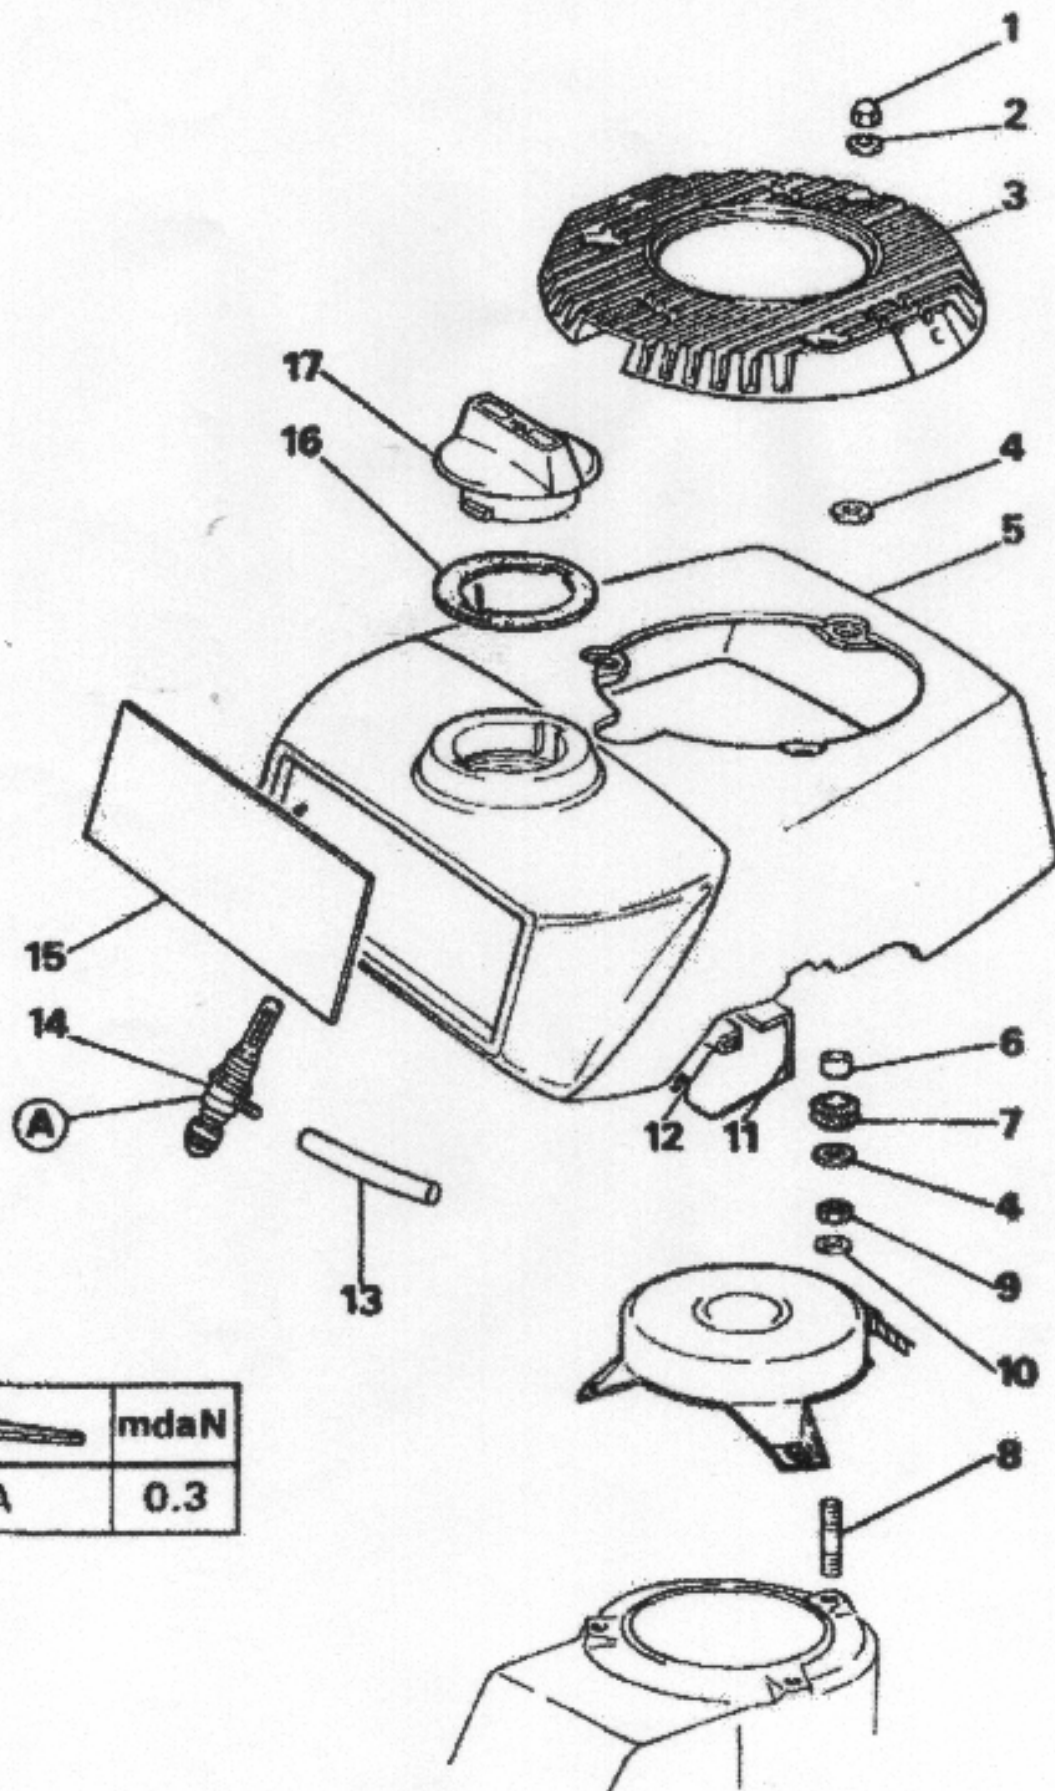

Planche **2**^{bis} — TONDEUSE BM4

N° Repère	Code PR	Désignation
1	412214	Ecrou borgne
2	•	Rondelle MBU
3	501602	Grille d'entrée d'air
4	•	Rondelle LBU
5	380284	Capot réservoir plastique (comprend rep. 14, 15, 16, 17)
6	412305	Entretoise
7	412304	Support élastique
8	412302	Goujon
9	•	Ecrou HMB
10	•	Rondelle JZC8
11	412314	Patte de maintien
12	412940	Profilé caoutchouc
13	000408	Ouvrte long. 305 mm
14	011043	Robinet complet
15	413146	Plaque BM
16	412908	Joint de bouchon de réservoir
17	303531	Bouchon de réservoir (comprend rep. 16)