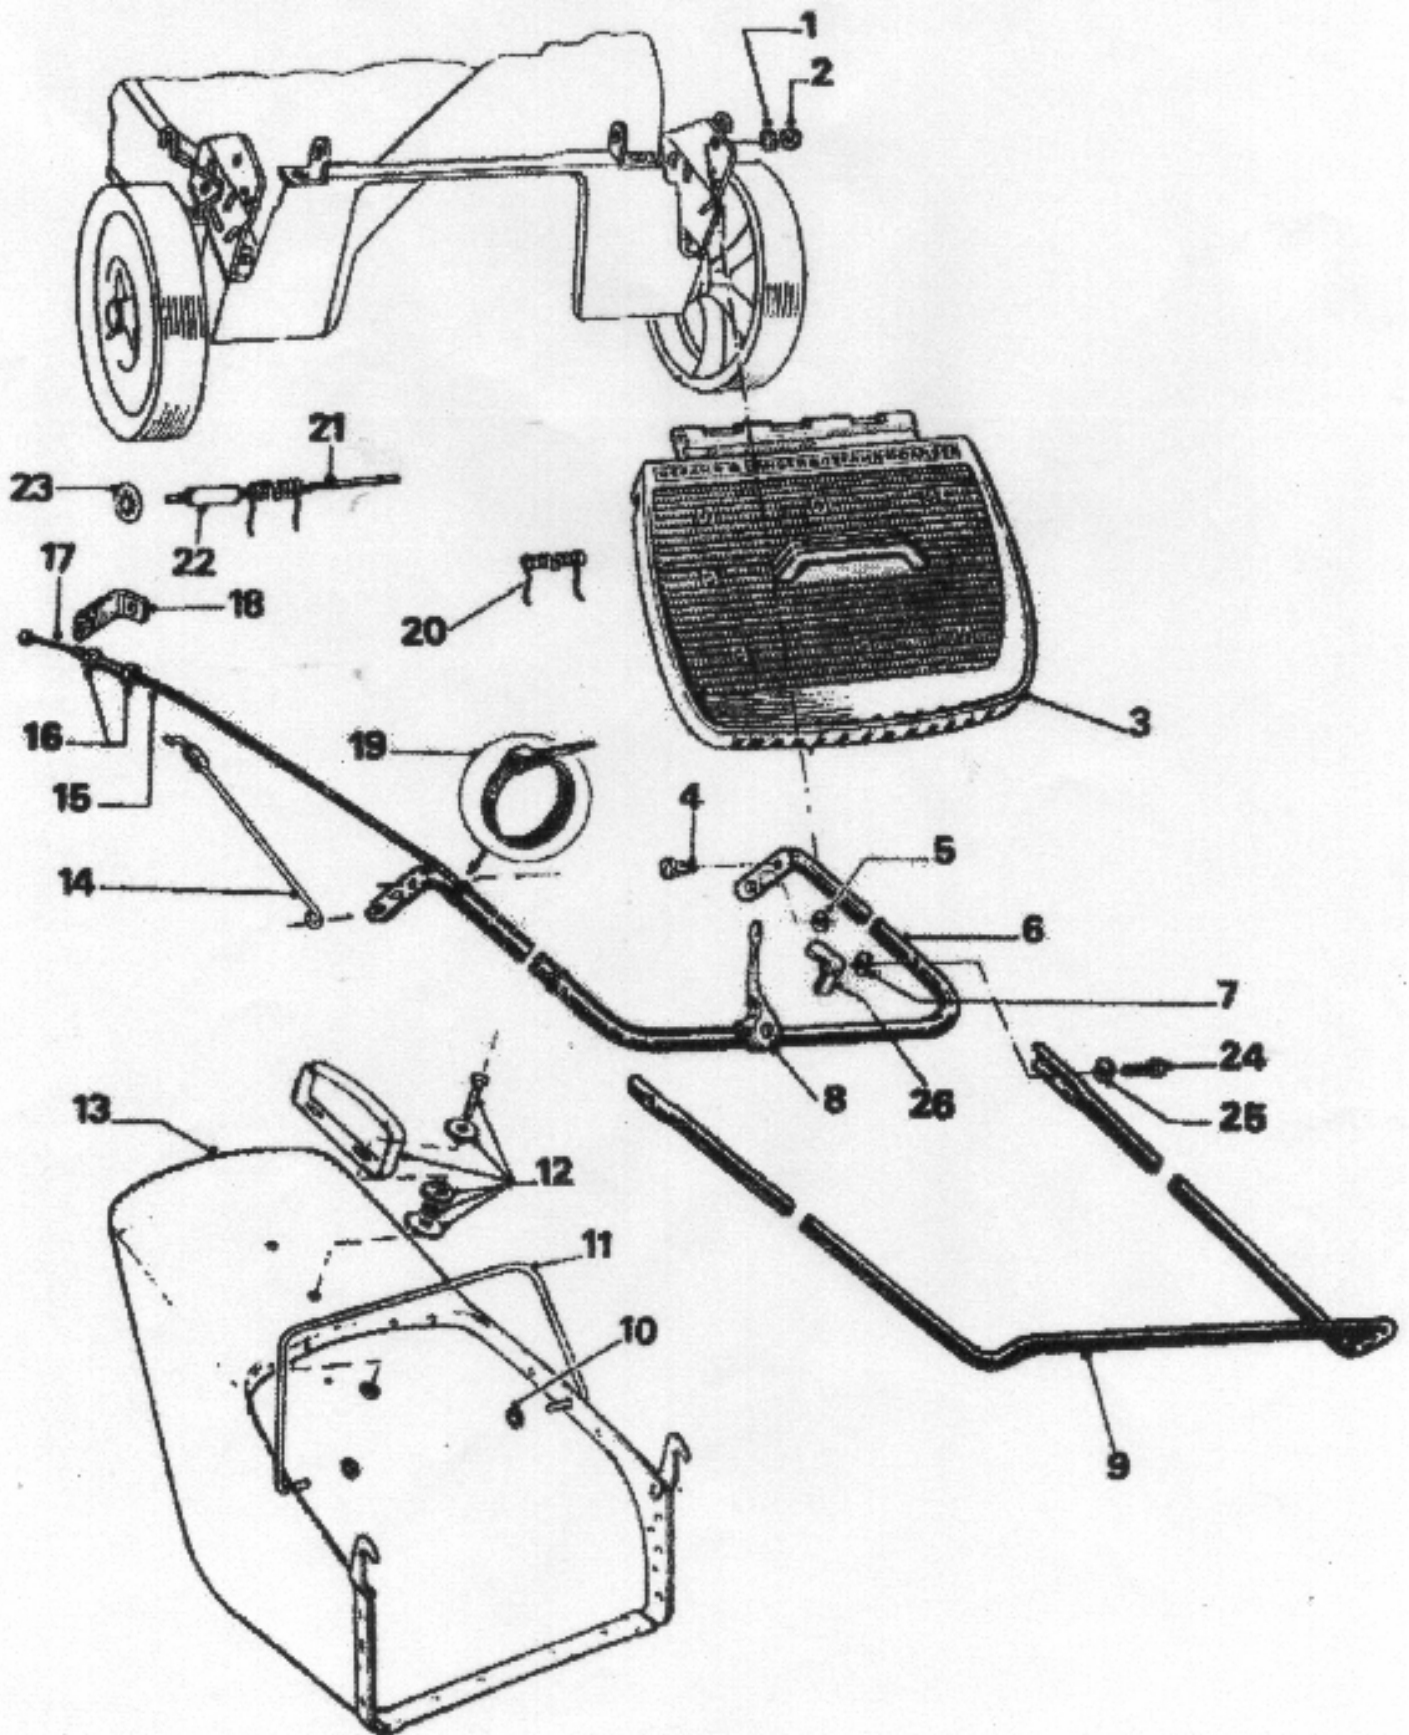

Planche 3 -- TONDEUSE BM4

N° Réfère	Code PN	Désignation
1	060837	Rondelle
2	"	Ecrou HM8
3	402743	Protecteur morté
4	002747	Axe
5	030414	Rondelle
6	303787	Arceau
7	022774	Rondelle
8	405088	Manette
9	406118	Mancheton
10	402760	Fixe
11	410403	Axe
12	303494	Poignée
13	303294	Sec
14	012781	Ressort d'embrayage
15	412188	Gaine
16	043580	Arrêt de gaine
17	412168	Cable
18	022738	Patte
19	410352	Collier de serrage
20	408258	Ressort
21	410388	Axe
22	412295	Entretoise
23	402760	Fixe
24	"	Vis HM6X35
25	022773	Rondelle externe
26	410063	Ecrou à oreilles