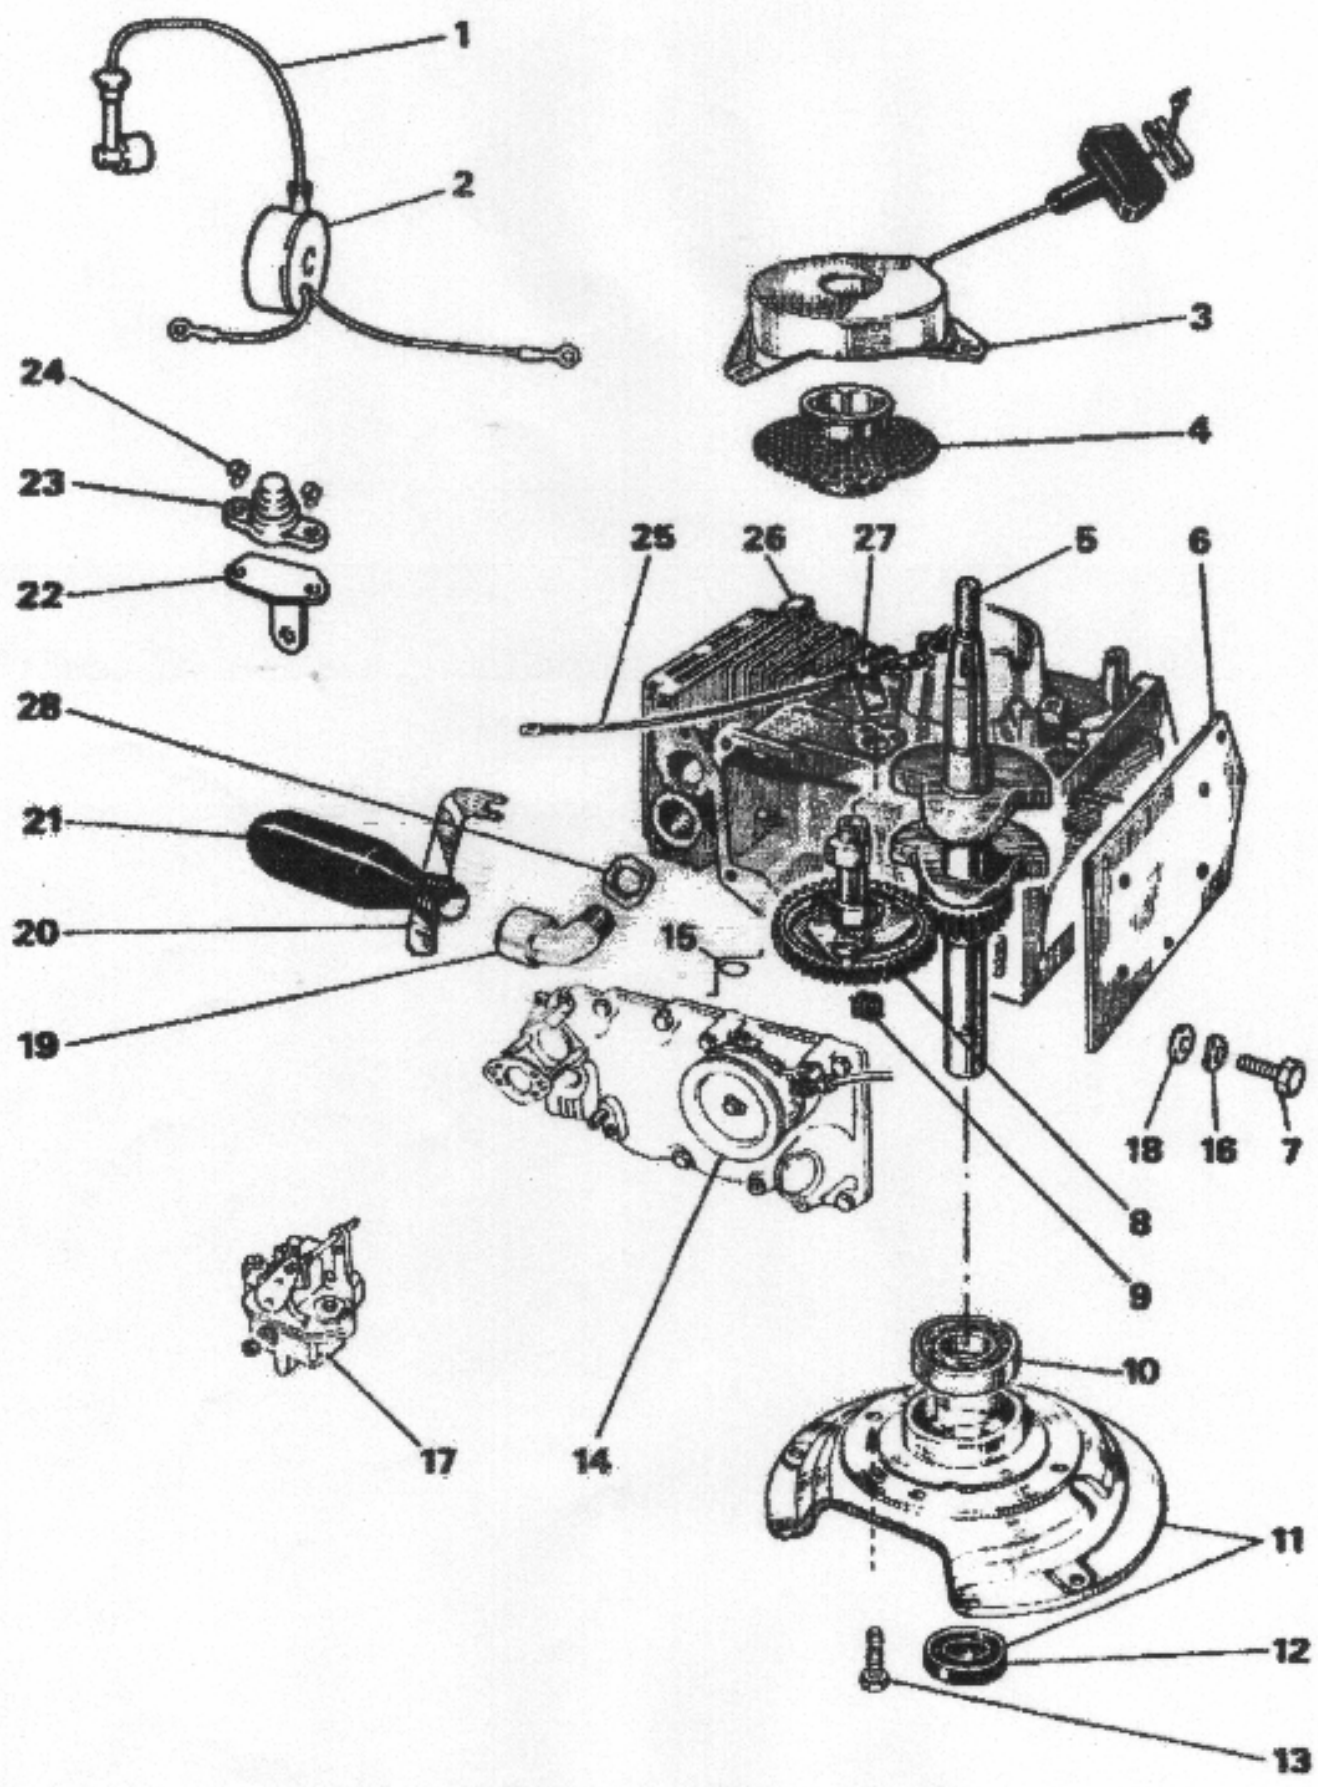

Planche 2 - TONDEUSE BM4

N° Repère	Code PR	Désignation
1	011041	Fil de bougie avec embout
2	013682	Bobine (comprend rep. 1)
3	020084	Ensemble lanceur rappel automatique
4	301131	Poulie montée
5	390290	Vitrebrequin monté
6	002724	Fond de carter
7	•	Vie HMSX15
8	300487	Arbre à cames
9	410156	Ressort de régulation
10	033624	Roulement
11	002778	Couvercle (comprend rep. 12)
12	080784	Bague étanchéité
13	•	Vie HMSX25
14	390145	Commande à distance
15	404622	Ressort sur arbre à cames
16	•	Rondelle Ondurflex B φ 6
17	303878	Carbureteur Solex 20 HNS rep. 114F
18	•	Rondelle MSU
19	012748	Coude d'échappement
20	404879	Patte de maintien
21	002749	Pot obus
22	412579	Support Cde stop
23	051057	Bouton de stop
24	061057	Attache rapid
25	031057	Fil de masse
26	390307	Carter monté
27	012804	Frein d'arbre à cames
28	042747	Ecrou