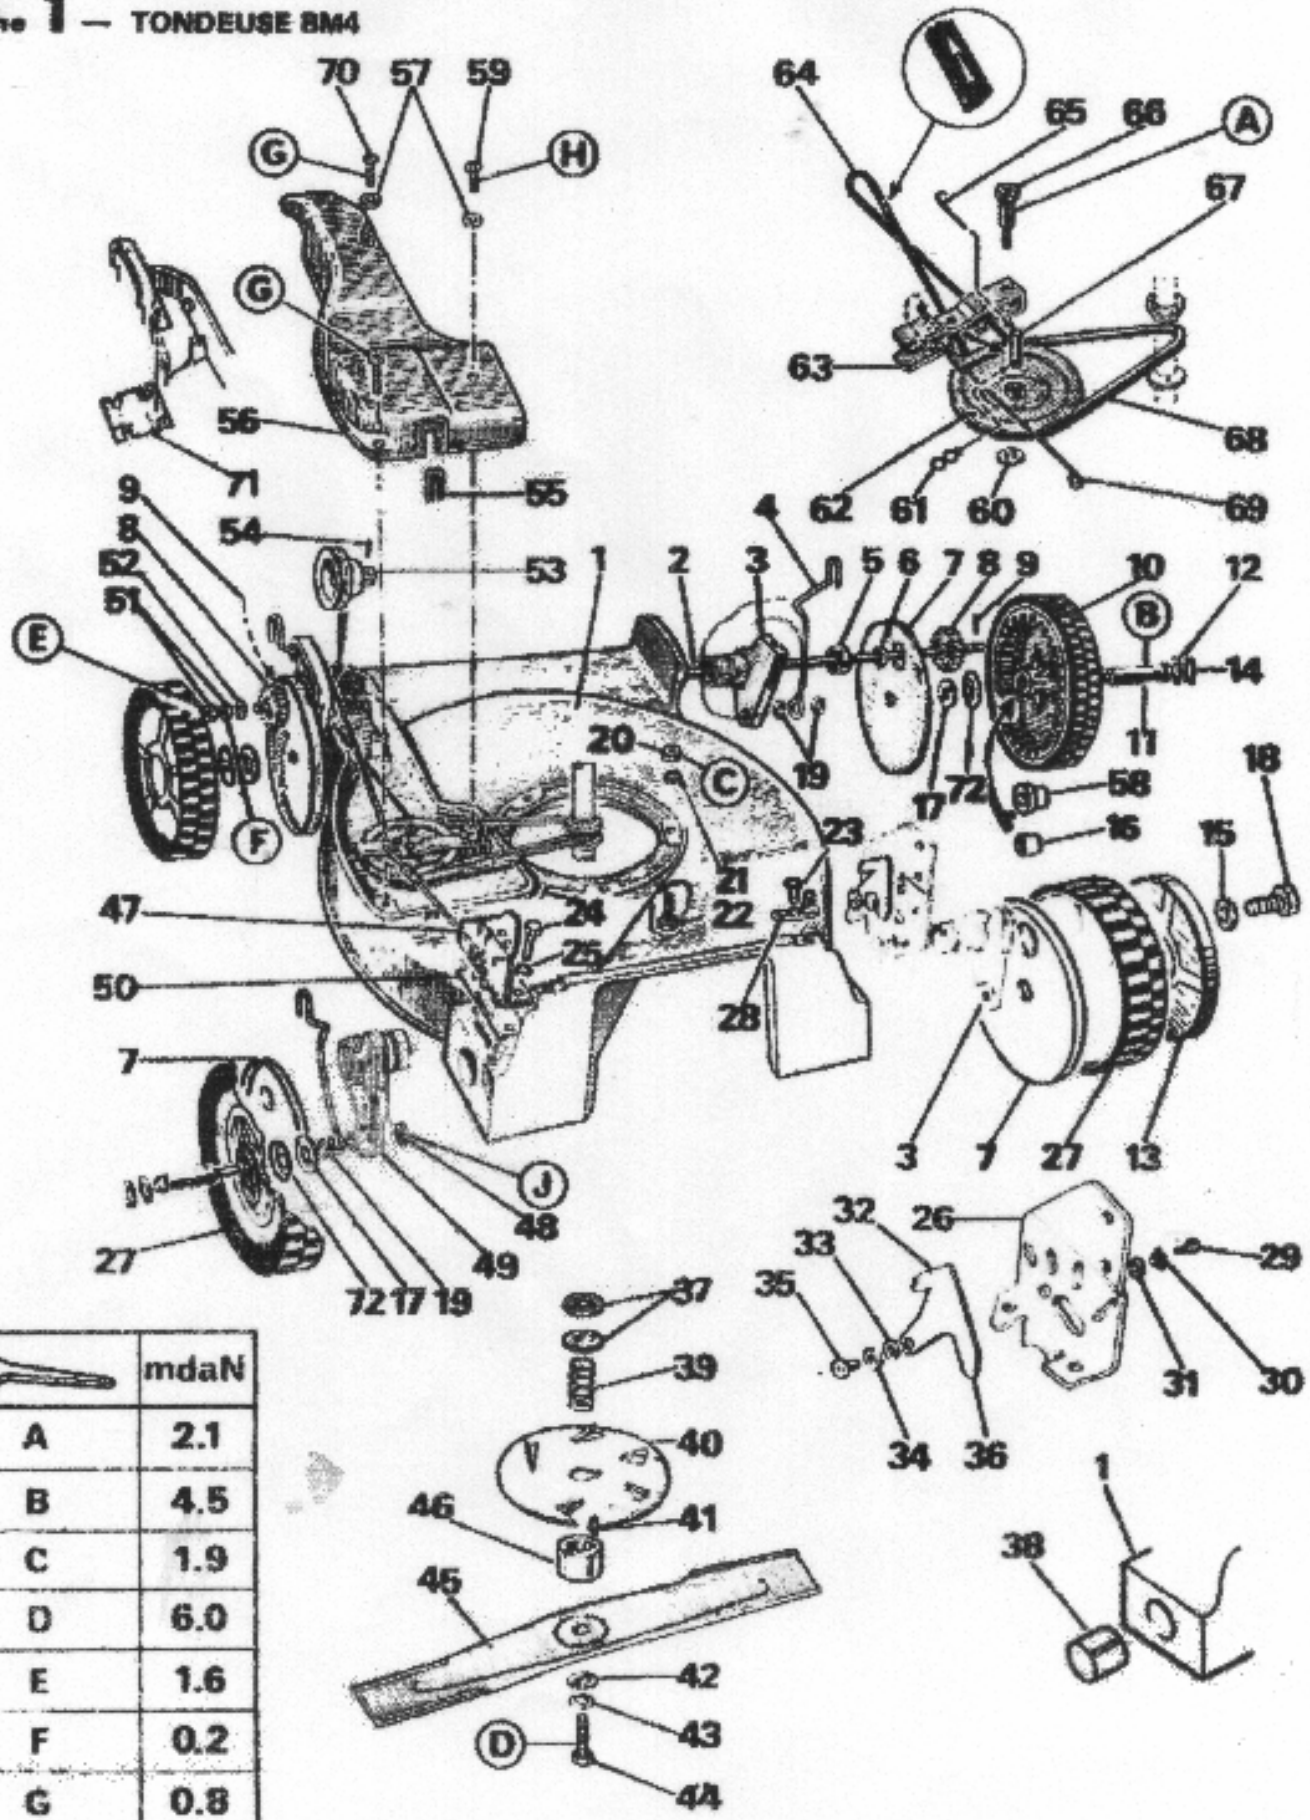

Planche 1 — TONDEUSE BM4

	mdaN
A	2.1
B	4.5
C	1.9
D	6.0
E	1.6
F	0.2
G	0.8
H	1.3
J	2.5

N° Repère	Code PR	Désignation
1	302175	Carcasse
2	410314	Arbre d'entraînement
3	*	Support roue AvD et ArD (dans C6)
4	405092	Levier de manoeuvre
5	402720	Roulement
C1	390001	Jeu pièces montage arbre d'entraînement (comprend rep. 6, 9, 51, 52, 54)
6	*	Rondelle (dans C1)
7	022733	Toile protectrice
8	002779	Pignon
9	*	Aiguille (dans C1)
C2	390173	Collection support de roue gauche (comprend rep. 11, 12, 14, 17, 19, 49)
10	303981	Roue avant baguée
C3	390175	Collection axe de roue (comprend rep. 11, 12, 14, 17, 19)
11	*	Axe de roue (dans C2, C3, C6)
12	*	Rondelle (dans C2, C3, C6)
13	412357	Enjoliveur
14	020871	Anneau élastique
15	*	Rondelle M40
16	405091	Douille à aiguilles
17	*	Rondelle (dans C2-C3-C6)
18	*	Vis HM4X16
19	022782	Rondelle d'axe de roue
C4	390004	Fixation moteur (comprend rep. 20, 21, 22 au coefficient 1)
20	*	Écrou
21	*	Rondelle } dans C4
22	*	Vis }
23	408256	Vis fixe équerre
24	*	Vis HM8X25
25	*	Rondelle JZC8
26	405111	Support de brancard droit
C5	390022	Collection montage verrou (comprend rep. 29, 30, 31, 33, 34, 35)
27	303980	Roue arrière baguée
C6	390174	Collection support de roue droite (comprend rep. 3, 11, 12, 14, 17, 19)
28	408255	Équerre fixe protecteur
29	*	Vis (dans C5)
30	*	Rondelle (dans C5)
31	*	Anneau TRUARC (dans C5)
32	402738	Verrou droit
33	*	Rondelle (dans C5)
34	*	Joint (dans C5)
35	*	Axe (dans C5)
36	402737	Verrou gauche
37	002763	Flasque
38	412328	Bague réparation carcasse
39	012783	Ressort
40	022763	Disque