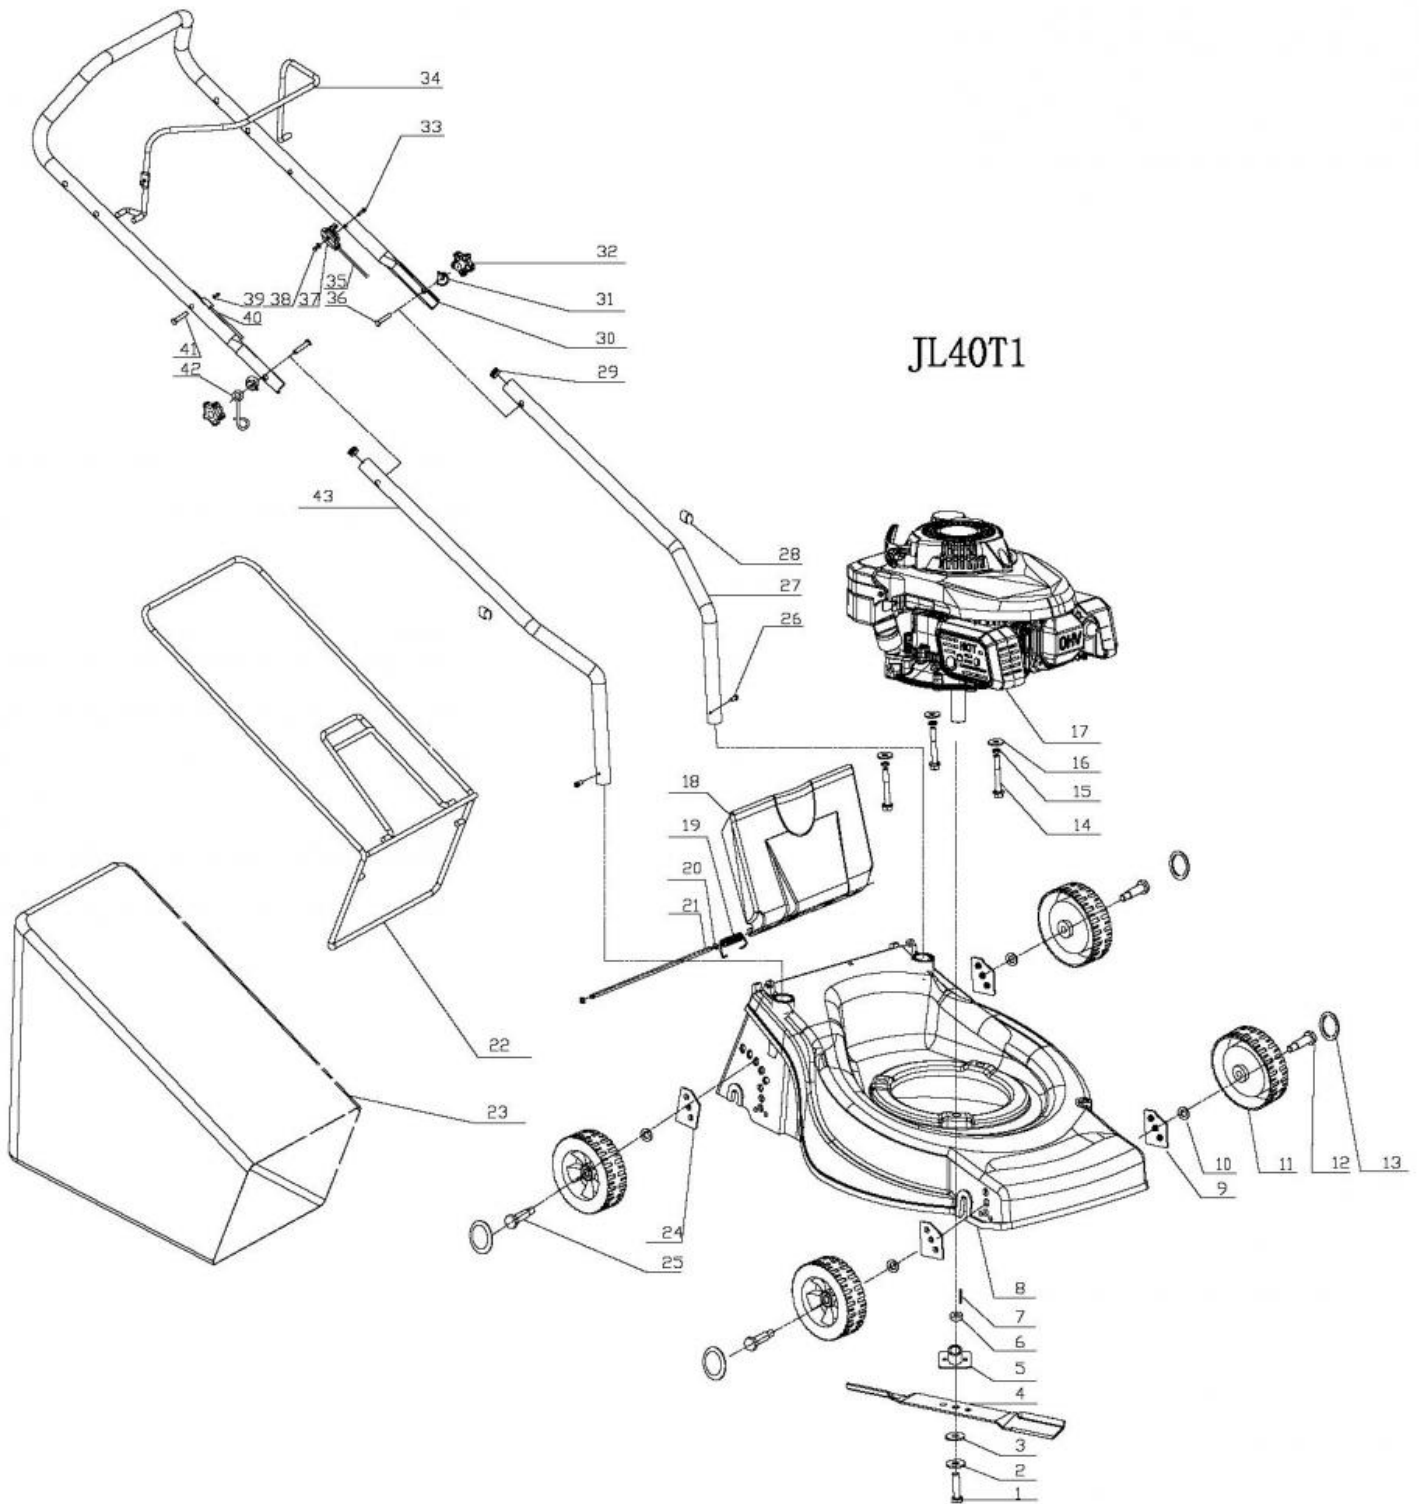

Référence Gardif: TOT911167
GENCOD: 3700169111674

Item	Référence	Désignation	Ref Usine	Qte par produit
1	CLT31100106001	BOULON DE LAME M10X45	T31100106001	1
2	CLT31100106002	RONDELLE DE LAME Idem CLD21100026/JL40T0301/JL46ZE0104	T31100106002	1
3	JL46Z0407	RONDELLE DE LAME FIBRE	JL46Z04-07	1
4	JL40T0302	LAME 40 CM	JL40T03-02	1