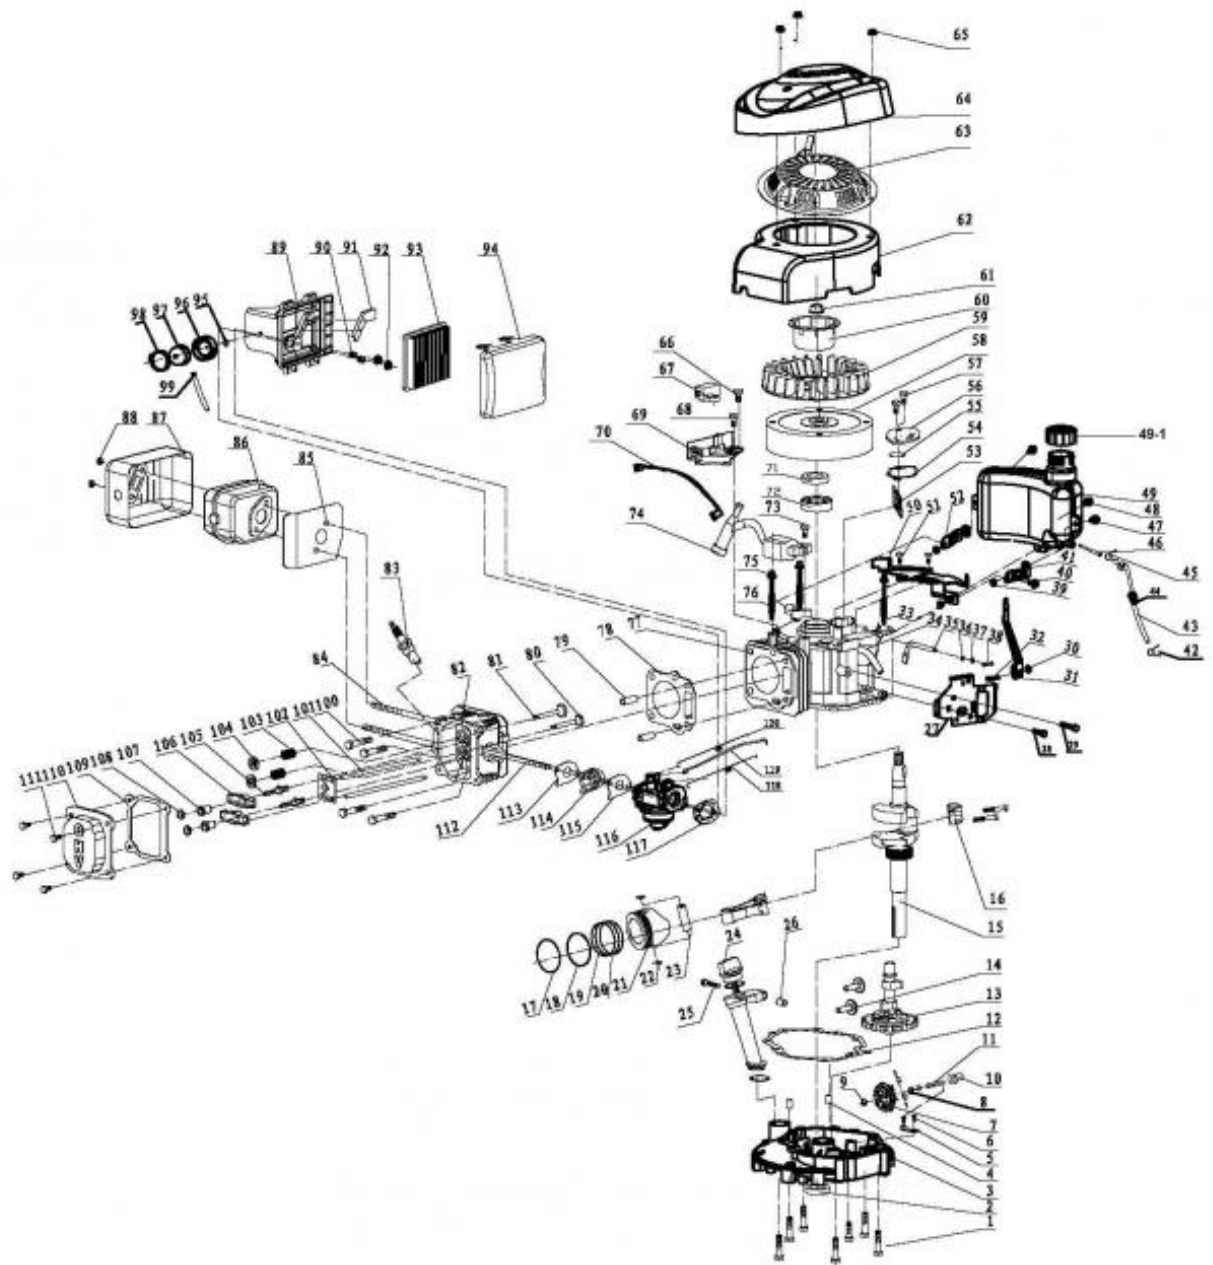

Référence Gardif: JL1P65F
GENCOD: 02002610005190

Item	Référence	Désignation	Ref Usine	Qte par produit
------	-----------	-------------	-----------	-----------------

1	JLGB578986	BOULON COLLERETTE M6X50 Voir CLT30100204042	GB5789-86	7
2	JLGB9877188	JOINT SPY 22X38X7	GB9877.1-88	1
3	JL6001051	CARTER MOTEUR INFERIEUR	JL60.01-05.1	1
4	JLGB1198X14	PION DE CENTRAGE D8X14 Voir CLT30100106046	GB119/8x14	2
5	JL600012	PLAQUE FIXATION REGULATEUR	JL60.00-12	1
6	JLGB578986	BOULON COLLERETTE M6X50 Voir CLT30100204042	GB5789-86	5
7	JL600714	PIGNON DE REGULATEUR Voir CLT30100106039	JL60.07-14	1
8	JL600724	JOINT SPY 6.5X15X0.5 Voir GHK4509	JL60.07-24	1
9	JLGB972	RONDELLE D6/D12X1 Voir CLT30100103026	GB97.2	1
10	JL600716	BUTEE DE REGULATEUR Voir CLT30100106037	JL60.07-16	1
11	JL600717	AXE	JL60.07-17	1
12	JL60011	JOINT BAS CARTER Voir CLT30100203004	JL60.01-1	1
13	JL600501	ARBRE A CAMES Voir CLT30100203005	JL60.05-01	1
14	JL60053	POUSSOIR DE SOUPAPE	JL60.05-3	2
15	JL600401	VILEBREQUIN	JL60.04-01	1
16	JL600301	BIELLE	JL60.03-01	1
17	JL65032	SEGMENT DE FEU	JL65.03-2	1
18	JL65033	SEGMENT INTERMEDIAIRE	JL65.03-3	1
19	JL650310	SEGMENT DE GUIDAGE	JL65.03-10	2
20	JL65039	SEGMENT RACLEUR	JL65.03-9	1
21	JL65031	PISTON Voir CLD12020160	JL65.03-1	1
22	JL60034	CLIPS D AXE DE PISTON	JL60.03-4	2
23	JL60035	AXE DE PISTON D13X46.5 Voir CLT30100204041	JL60.03-5	1
24	JL600001	JAUGE A HUILE Voir CLT30100106053	JL60.00-01	1
25	JLGB578986	BOULON COLLERETTE M6X50 Voir CLT30100204042	GB5789-86	1
26	JL600017	ENTRETOISE DE JAUGE A HUILE Voir CLT30100106054	JL60.00-17	1
27	JL6007022	PLATINE DE REGULATION	JL60.07-02.2	1
28	JLGB578986	BOULON COLLERETTE M6X50 Voir CLT30100204042	GB5789-86	1
29	JLGB578986	BOULON COLLERETTE M6X50 Voir CLT30100204042	GB5789-86	1
30	JL600718A	LEVIER DE REGULATEUR Voir JL6007108	JL60.07-18A	1