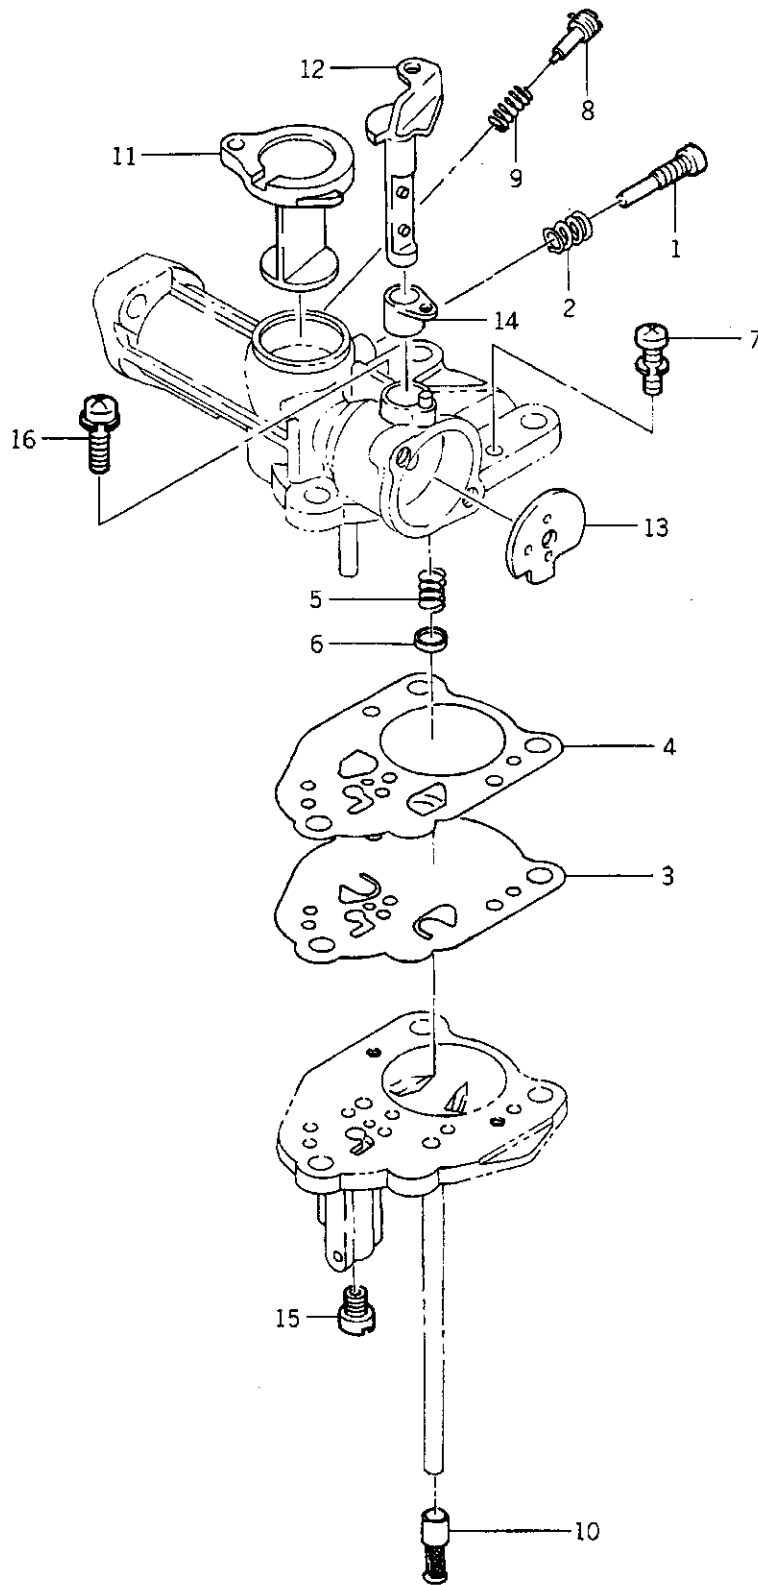

## FA210D-AS63

Ref.No.	Part No.	Part Name	Quantity					Remarks
			A					
123	314401-8164A	GROMMET	1					
124	314B1400A	NUT (14mm)	1					
125	313650-2371-00	KEY	1					
126	314401-3482A	WASHER	1					
127	314401-8410A	PLUG, spark (NGK BM6A)	1					
128	317270-8418B	CAP, plug	1					
129	317270-8419A	SPRING	1					
130	315502-3430C	RECOIL STARTER ASS'Y	1					See Fig. R-1
131	187B0610	BOLT (6x10)	3					
132	315501-1650A	SCREEN	1					
133	315514-0817A	LABEL	1					★★
134	315514-0827A	LABEL	1					★★
ACCESSORY								
	314490-0931A	WRENCH, socket (19x21)	1					★★

Fig. C-1 CARBURETOR

Fig. C-1 CARBURETOR

Ref.No.	Part No.	Part Name	Quantity				Remarks
			A				
	315515-6100B	CARBURETOR ASS'Y	1				
C-1- 1	314401-6114A	•SCREW, slow stop	1				
C-1- 2	314401-6116A	•SPRING	1				
C-1- 3	315501-6160A	•DIAPHRAGM	1				
C-1- 4	315501-6171A	•GASKET	1				
C-1- 5	314401-6164A	•SPRING	1				
C-1- 6	314401-6167A	•CAP, spring	1				
C-1- 7	232B0414A	•SCREW	2				
C-1- 8	315504-6115A	•SCREW, adjust	1				
C-1- 9	311509-6117-00	•SPRING	1				
C-1-10	312801-6168A	•STRAINER	1				
C-1-11	315501-6139B	•SHAFT, throttle	1				
C-1-12	314401-6142A	•SHAFT, choke	1				
C-1-13	315501-6102A	•VALVE, choke	1				
C-1-14	314401-6144A	•COLLAR	1				
C-1-15	3155AB-6063A	•JET, main (#86)	1				
C-1-16	232B0430	•SCREW (4x30)	1				