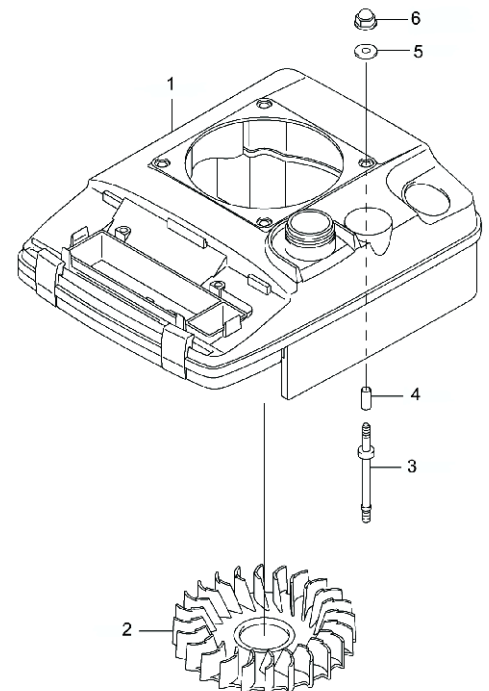

N°	REFERENCES	DESIGNATIONS	QTÉ		
			AC	BC	CC
1	14090-2097	RESERVOIR ESSENCE	1	1	1
2	59041-2083	VENTILATEUR	1	1	1
3	92004-2135	GOUJON DE RESERVOIR	4	4	4
4	92026-2273	ENTRETOISE 6.2x7.8x17	4	4	4
5	92200-2078	RONDELLE 6.5x18x2.0	4	4	4
6	92210-0003	ECROU BORGNE	4	4	4