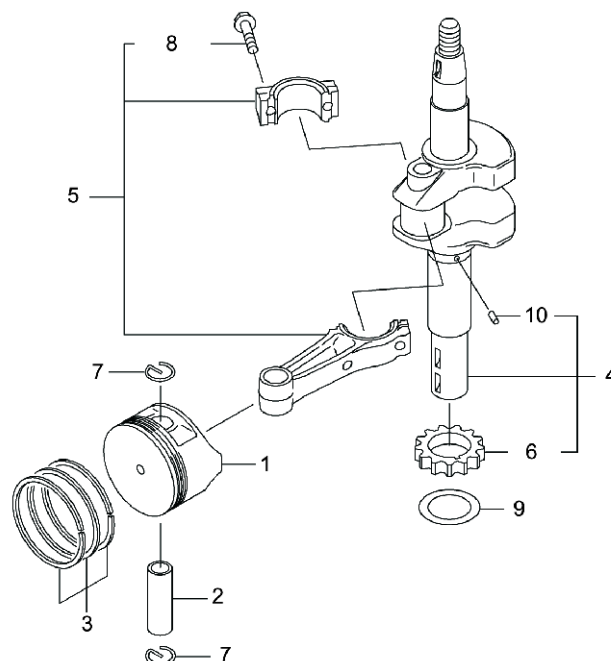

N°	REFERENCES	DESIGNATIONS	QTÉ		
			AC	BC	CC
1	13001-2134	PISTON STANDARD	1	1	1
	13029-2121	PISTON 0.50	(1)	(1)	(1)
2	13002-1004	AXE DE PISTON	1	1	1
3	13008-6029	JEU DE SEGMENTS STD	1	1	1
	13025-2099	JEU DE SEGMENTS 0.50	(1)	(1)	(1)
4	13031-2072	VILLEBREQUIN	1	1	1
5	13251-6065	BIELLE COMPLETE	1	1	1
6	59051-2330	PIGNON DE VILLEBREQUIN	1	1	1
7	92033-2053	CLIP D'AXE DE PISTON	2	2	2
8	92153-2097	VIS DE BIELLE	2	2	2
9	92200-2069	RONDELLE DE BUTEE	1	1	1
10	551A0306	AXE DE PIGNON	1	1	1