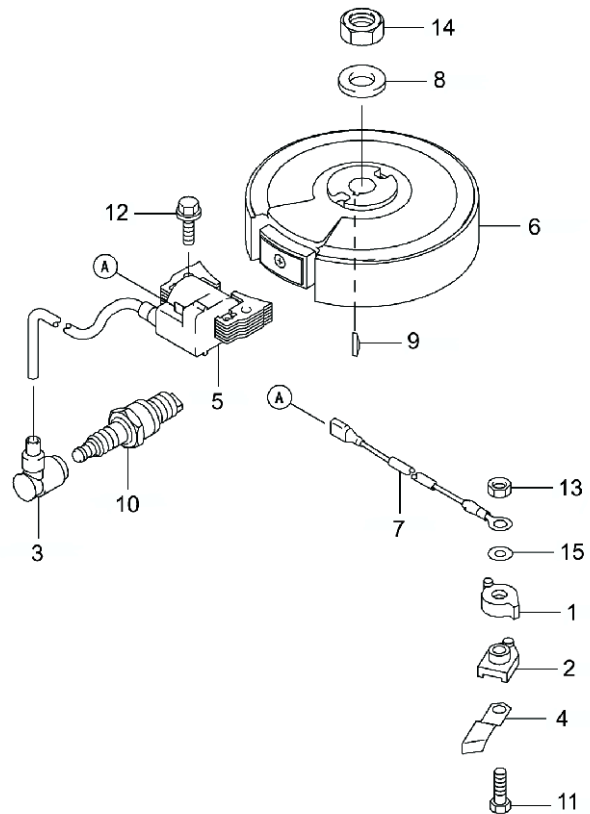

LISTE DE PIÈCES MOTEUR KAWASAKI FC180V-AC50/BC50/CC50 (TONDEUSES KAAZ LM5360KXA - LM5360KXA-HST - LM5360KXA-HST-PRO)

N°	REFERENCES	DESIGNATIONS	QTÉ
			AC BC CC
1	14024-2183	COUVERCLE D'ISOLANT	1 1 1
2	16073-2165	ISOLANT	1 1 1
3	21130-2060	CAPUCHON DE BOUGIE	1 1 1
4	21169-2066	LAMELLE CONTACT	1 1 1
5	21171-2200	BOBINE ELECTRIQUE	1 1 1
6	21194-2292	VOLANT MAGNETIQUE	1 1 1
7	26011-2355	FIL ELECTRIQUE	1 1 1
8	92022-2102	RONDELLE DE VOLANT	1 1 1
9	92038-2077	CLAVETTE DE VOLANT	1 1 1
10	W16EPR-U	BOUGIE DENSO	1 1 1
11	92150-2300	VIS M4x20	1 1 1
12	130G0625	VIS DE BOBINE M6x25	2 2 2
13	311B0400	ECROU M4	1 1 1
14	314G1400	ECROU DE VOLANT 14MM	1 1 1
15	410B0400	RONDELLE	1 1 1