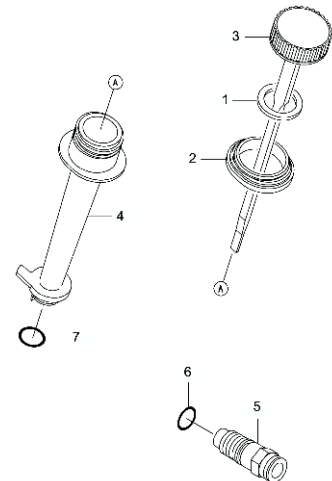

N°	REFERENCES	DESIGNATIONS	QTÉ		
			AC	BC	CC
1	11009-2346	JOINT DE JAUGE	1	1	1
2	13070-2092	GUIDE JAUGE	1	1	1
3	52005-2124	JAUGE A HUILE	1	1	1
4	59231-2077	TUBE DE JAUGE A HUILE	1	1	1
5	92066-2180	BOUCHON DE VIDANGE	1	1	1
6	670D2015	JOINT TORIQUE	1	1	1
7	670D2016	JOINT TORIQUE DE TUBE	1	1	1