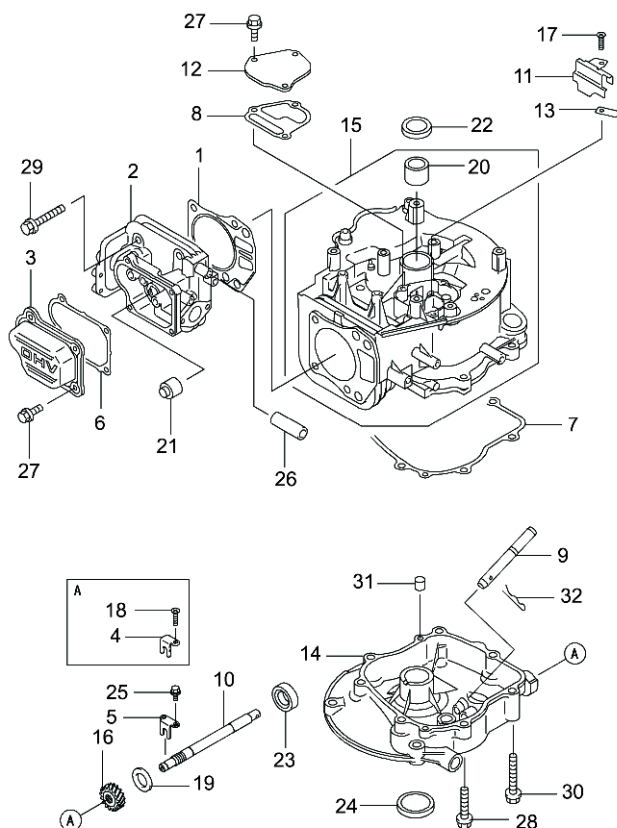

# LISTE DE PIÈCES MOTEUR KAWASAKI FC180V-AC50/BC50/CC50

( TONDEUSES KAAZ LM5360KXA - LM5360KXA-HST - LM5360KXA-HST-PRO)

N°	REFERENCES	DESIGNATIONS	QTÉ		
			AC	BC	CC
1	11004-2117	JOINT DE CULASSE	1	1	1
2	11008-2097	CULASSE	1	1	1
3	11022-2067	COUVERCLE DE CULASSE	1	1	1
4	11049-2019	SUPPORT ARBRE ENTRAI.	1		
5	11052-2077	SUPPORT ARBRE ENTRAI.		1	1
6	11060-2139	JOINT DE COUVERCLE	1	1	1
7	11060-2142	JOINT DE CARTER	1	1	1
8	11060-2143	JOINT COUVERCLE RESPIR.	1	1	1
9	13107-2255	ARBRE DE REGULATEUR	1	1	1
10	13107-2272	ARBRE D'ENTRAIEMENT	1	1	1
11	13183-2504	PLAQUE DE GUIDE	1	1	1
12	14090-2094	COUVERCLE RESPIRATION	1	1	1
13	16126-2146	VALVE	1	1	1
14	49015-6245	CARTER INFERIEUR	1		
	49015-2392	CARTER INFERIEUR		1	1
15	49120-6103	CYLINDRE	1	1	1
16	59057-2079	PIGNON DE SORTIE	1	1	1
17	92009-2166	VIS DE CACHE	1	1	1
18	92009-2308	VIS DE SUPPORT ARBRE	1		
19	92022-269	RONDELLE DE BUTEE	1	1	1
20	92028-2017	DOUILLE DE CYLINDRE	1	1	1
21	92049-1062	JOINT	1	1	1
22	92049-2199	JOINT SPI SUPERIEUR	1	1	1
23	92049-2204	JOINT SPI D'ARBRE SORTIE	1	1	1
24	92049-2210	JOINT SPI INFERIEUR	1	1	1
25	92153-2059	VIS DE SUPPORT ARBRE		2	2
26	92190-2112	TUYAU 12x16x46	1	1	1
27	130B0612	VIS M6x12	7	7	7
28	130G0835	VIS M8x35	4	4	4
29	130G0845	VIS M8x45	4	4	4
30	130G0850	VIS M8x50	3	3	3
31	551A0612	PLOT DE CENTRAGE	2	2	2
32	554A0600	GOUPILLE D'ARBRE	1	1	1