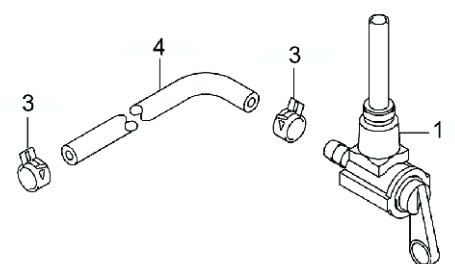

N°	REFERENCES	DESIGNATIONS	QTÉ
			AC BC CC
1	51023-2167	ROBINET D'ESSENCE	1 1 1
2	51048-2072	BOUCHON D'ESSENCE	1 1 1
3	92037-2113	CLIP DE TUYAU	2 2 2
4	92190-2113	TUYAU ESSENCE 5x10x223	1 1 1