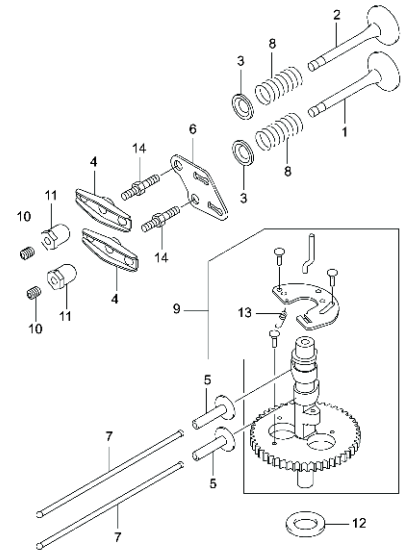

LISTE DE PIÈCES MOTEUR KAWASAKI FC180V-AC50/BC50/CC50 (TONDEUSES KAAZ LM5360KXA - LM5360KXA-HST - LM5360KXA-HST-PRO)

N°	REFERENCES	DESIGNATIONS	QTÉ		
			AC	BC	CC
1	12004-2101	SOUPAPE D'ADMISSION	1	1	1
2	12005-2089	SOUPAPE D'ECHAPPEMENT	1	1	1
3	12009-2062	CUVETTE DE RESSORT	2	2	2
4	12016-2062	CULBUTEUR	2	2	2
5	12032-2065	POUSSOIR	2	2	2
6	13070-2091	SUPPORT TIGE ENTRAINEM.	1	1	1
7	13116-2065	TIGE D'ENTRAINEMENT	2	2	2
8	49078-2064	RESSORT DE SOUPAPE	2	2	2
9	49118-2126	ARBRE A CAME	1		
	49118-2143	ARBRE A CAME		1	1
10	92009-2341	VIS DE REGLAGE DE PIVOT	2	2	2
11	92015-2253	PIVOT DE CULBUTEUR	2	2	2
12	92022-269	RONDELLE DE BUTEE	1	1	1
13	92144-2315	RESSORT DE POIDS	1	1	1
14	92150-2248	VIS DE PIVOT	2	2	2