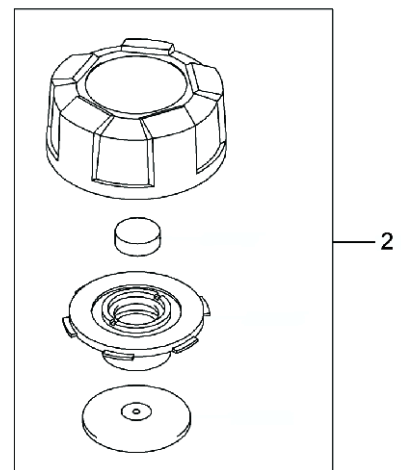

N°	REFERENCES	DESIGNATIONS	QTÉ
			AC BC CC
1	51023-2167	ROBINET D'ESSENCE	1 1 1
2	51048-2072	BOUCHON D'ESSENCE	1 1 1
3	92037-2113	CLIP DE TUYAU	2 2 2
4	92190-2113	TUYAU ESSENCE 5x10x223	1 1 1