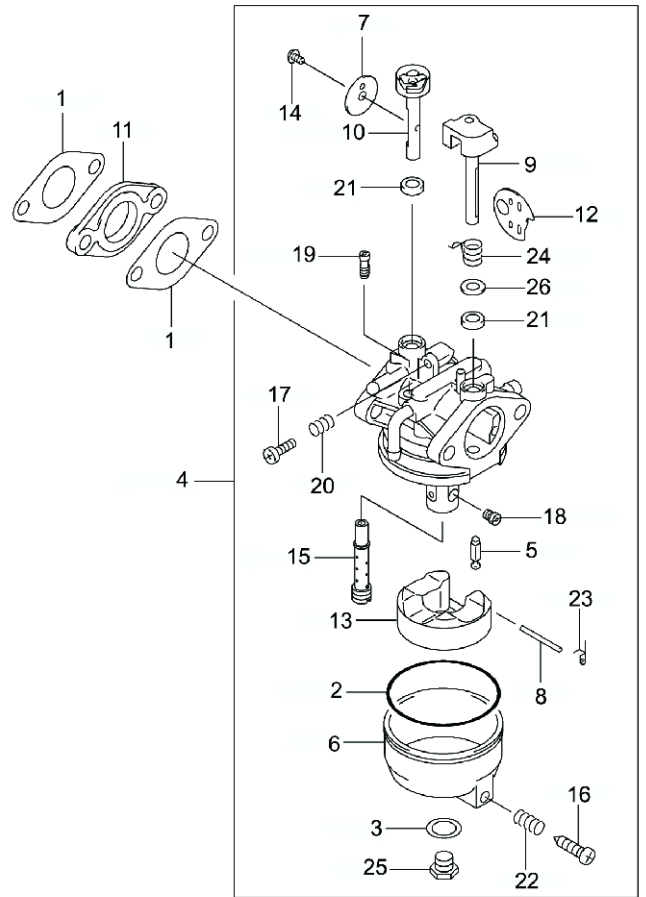

# LISTE DE PIÈCES MOTEUR KAWASAKI FC180V-AC50/BC50/CC50 ( TONDEUSES KAAZ LM5360KXA - LM5360KXA-HST - LM5360KXA-HST-PRO)

N°	REFERENCES	DESIGNATIONS	QTÉ
			AC BC CC
1	14024-2183	COUVERCLE D'ISOLANT	1 1 1
2	16073-2165	ISOLANT	1 1 1
3	21130-2060	CAPUCHON DE BOUGIE	1 1 1
4	21169-2066	LAMELLE CONTACT	1 1 1
5	21171-2200	BOBINE ELECTRIQUE	1 1 1
6	21194-2292	VOLANT MAGNETIQUE	1 1 1
7	26011-2355	FIL ELECTRIQUE	1 1 1
8	92022-2102	RONDELLE DE VOLANT	1 1 1
9	92038-2077	CLAVETTE DE VOLANT	1 1 1
10	W16EPR-U	BOUGIE DENSO	1 1 1
11	92150-2300	VIS M4x20	1 1 1
12	130G0625	VIS DE BOBINE M6x25	2 2 2
13	311B0400	ECROU M4	1 1 1
14	314G1400	ECROU DE VOLANT 14MM	1 1 1
15	410B0400	RONDELLE	1 1 1

# LISTE DE PIÈCES MOTEUR KAWASAKI FC180V-AC50/BC50/CC50 ( TONDEUSES KAAZ LM5360KXA - LM5360KXA-HST - LM5360KXA-HST-PRO)

N°	REFERENCES	DESIGNATIONS	QTÉ
			AC BC CC
1	11060-2144	JOINT DE CARBU/ISOLANT	2 2 2
2	11060-2190	JOINT DE CUVE	1 1 1
3	11060-2191	JOINT DE VIS DE PURGE	1 1 1
4	15003-2618	CARBURATEUR C.	1 1
	15003-2782	CARBURATEUR C.	1
5	16009-2136	POINTEAU	1 1 1
6	16020-2129	CUVE DE CARBURATEUR	1 1 1
7	16025-2166	VOLET DE GAZ	1 1 1
8	16041-2224	AXE DE FLOTTEUR	1 1 1
9	16041-2231	AXE DE VOLET DE STARTER	1 1 1
10	16041-2258	AXE DE VOLET DE GAZ	1 1 1
11	16073-2164	ISOLANT THERMIQUE	1 1 1
12	16126-2191	VOLET DE STARTER	1 1 1
13	16183-2002	FLOTTEUR	1 1 1
14	23013-2058	VIS DE VOLET DE GAZ	1 1 1
15	49121-2190	DIFFUSEUR	1 1
	49121-2240	DIFFUSEUR	1
16	92009-2348	VIS DE CUVE	1 1 1
17	92009-2349	VIS DE REGLAGE	1 1 1
18	92063-2338	GICLEUR # 84	1 1
	92063-2424	GICLEUR # 68	1
19	92064-2122	VIS PILOTE # 55	1 1
	92064-2134	VIS PILOTE # 46	1
20	92081-2234	RESSORT DE VIS REGLAGE	1 1 1
21	92093-2100	DOUILLE GUIDE LEVIER	2 2 2
22	92144-2333	RESSORT VIS DE CUVE	1 1 1
23	92144-2335	RESSORT DE POINTEAU	1 1 1
24	92144-2364	RESSORT D'AXE DE VOLET	1 1 1
25	92150-2263	VIS DE VIDANDE DE CUVE	1 1 1
26	92200-2061	RONDELLE 9.8x5.5x1.0	1 1 1