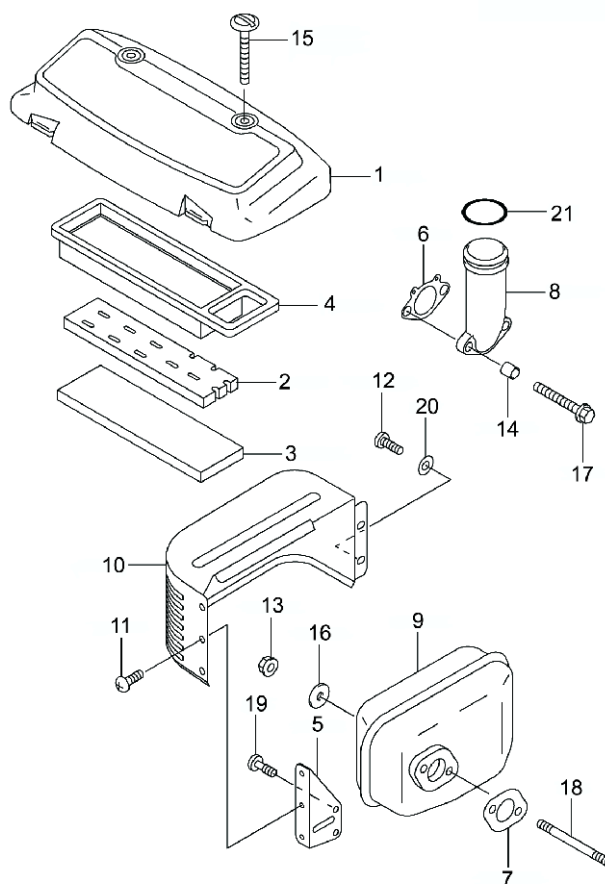

LISTE DE PIÈCES MOTEUR KAWASAKI FC180V-AC50/BC50/CC50

(TONDEUSES KAAZ LM5360KXA - LM5360KXA-HST - LM5360KXA-HST-PRO)

N°	REFERENCES	DESIGNATIONS	QTÉ		
			AC	BC	CC
1	11012-2327	COUVERCLE FILTRE A AIR	1	1	1
2	11013-2152	ELEMENT MOUSSE SUP.	1	1	1
3	11013-2180	ELEMENT MOUSSE INF.	1	1	1
4	11013-2181	ELEMENT FILTRANT PAPIER	1	1	1
5	11049-2002	SUPPORT PROTEGE POT	1	1	1
6	11060-2141	JOINT DE COUDE DE FILTRE	1	1	1
7	11060-2185	JOINT DE POT D'ECHAP.	1	1	1
8	16060-2171	COUDE DE FILTRE A AIR	1	1	1
9	49070-2461	POT D'ECHAPPEMENT	1	1	1
10	49106-2430	GRILLE PROTEGE POT	1	1	1
11	92009-2166	VIS DE PROTEGE POT M5x8	3	3	3
12	92009-2308	VIS DE PROTEGE POT	2	2	2
13	92015-1193	ECROU DE POT M5	2	2	2
14	92026-2272	ENTRETOISE 6.2x7.8x8	2	2	2
15	92153-2083	VIS DE COUVERCLE FILTRE	2	2	2
16	92200-2032	RONDELLE 7x21x2.3	2	2	2
17	156R0680	VIS DE COUDE / CARBU.	2	2	2
18	172G0680	GOUJON DE POT D'ECHAP.	2	2	2
19	214B0510	VIS DE SUPPORT M5x10	2	2	2
20	411B0500	RONDELLE	2	2	2
21	670B3032	JOINT TORIQUE DE COUDE	1	1	1