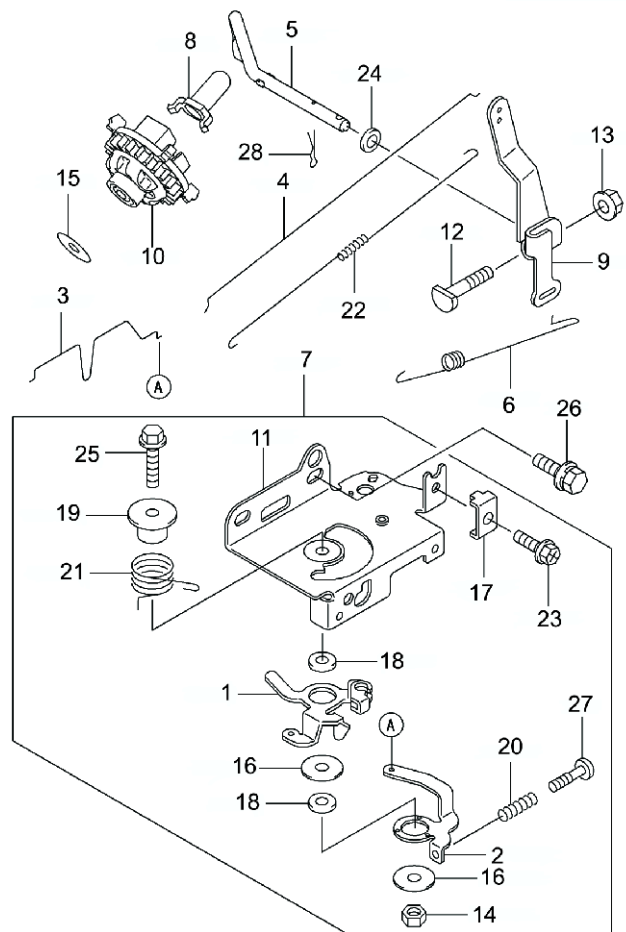

N°	REFERENCES	DESIGNATIONS	QTÉ
			AC BC CC
1	13168-2352	LEVIER DE COMMANDE	1 1 1
2	13168-2388	LEVIER DE CDE STARTER	1 1 1
3	16169-2111	TRINGLE DE STARTER	1 1 1
4	16171-2068	TRINGLE DE REGULATEUR	1 1 1
5	39003-2077	ARBRE DE BRAS REGUL.	1 1 1
6	39129-2054	RESSORT DE REGULATEUR	1 1 1
7	39180-2895	PLATINE DE COMMANDE	1 1 1
8	42036-2051	COULISSEAU DE REGUL.	1 1 1
9	49103-2127	BRAS DE REGULATEUR	1 1 1
10	49110-2080	ENSEMBLE REGULATEUR	1 1 1
11	59226-2291	PLATINE DE CDE NUE	1 1 1
12	92002-2269	VIS DE BRAS DE REGULAT.	1 1 1
13	92015-1193	ECROU DE VIS DE BRAS	1 1 1
14	92015-1339	ECROU LEVIER STARTER	1 1 1
15	92022-2019	RONDELLE	1 1 1
16	92022-2372	RONDELLE 6x19x1.2	2 2 2
17	92037-2209	SUPPORT DE CABLE	1 1 1
18	92143-2135	ENTRETOISE 6x13x2.3	2 2 2
19	92143-2148	ENTRETOISE	1 1 1
20	92144-2266	RESSORT VIS STARTER	1 1 1
21	92144-2316	RESSORT LEVIER DE CDE	1 1 1
22	92144-2329	RESSORT TRINGLE REGUL.	1 1 1
23	92150-2182	VIS D'ARRET DE CABLE	1 1 1
24	92200-2029	RONDELLE 6.5x11.5x2.0	1 1 1
25	130B0630	VIS M6x30	1 1 1
26	187B0614	VIS DE PLATINE M6x14	2 2 2
27	214B0420	VIS DE CDE DE STARTER	1 1 1
28	554A0600	GOUPILLE D'ARBRE REGUL.	1 1 1