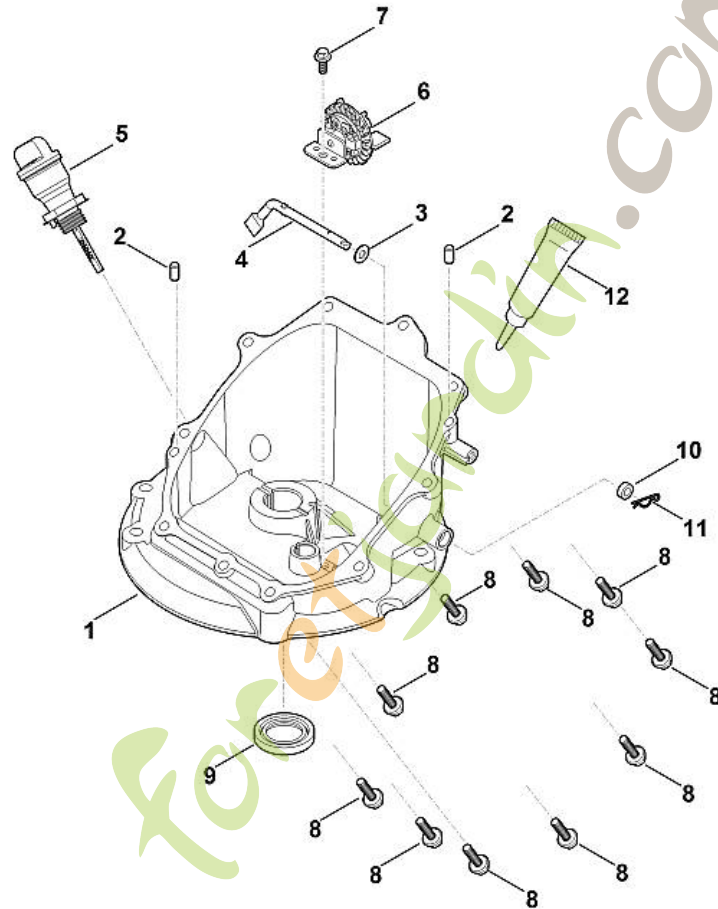

EVC 200.1 (LC1P65FE)
Transmission de régulateur, carter d'huile

Position	Numéro d'article	Description	Quantité	FromSerialNumber	ToSerialNumber	TechnicalInfo	Prix	Discount	Unit
1	0004 020 1100	Couvercle							
2	0004 028 0800	Goupille d'ajustage							
3	0004 036 0300	Rondelle							
4	0004 104 1100	Arbre de régulation							
5	0004 350 1700	Tubulure compl.							
6	0004 640 0100	Réducteur							
7	0004 951 9701	Vis							
8	0004 951 9702	Vis ((8 - 12 Nm))							
9	0004 992 5501	Anneau de joint							
10	0004 992 5502	Anneau de joint							
11	0004 996 0100	Epingle d'axe							
12	0786 110 1110	Pâte d'étanchéité LOCTITE 5910							

Foretjardin.com