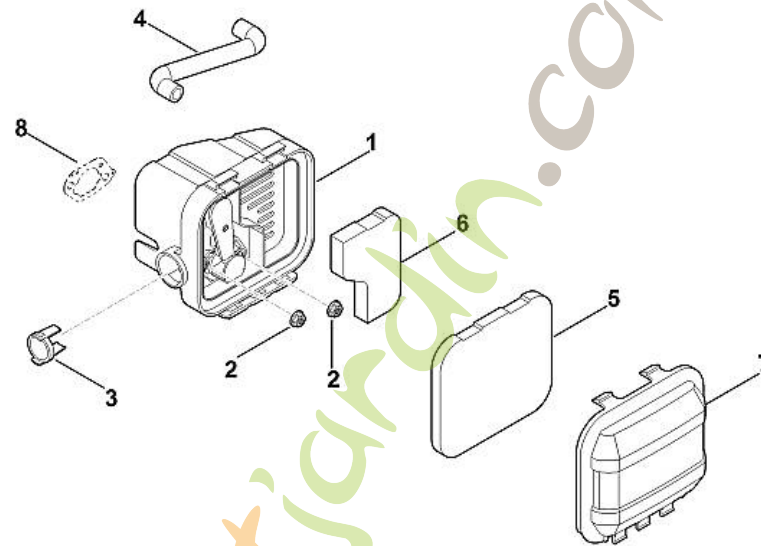

foretjardin.com

EVC 200.1 (LC1P65FE)
Filtre à air

Position	Numéro d'article	Description	Quantité	FromSerialNumber	ToSerialNumber	TechnicalInfo	Prix	Discount	Unit
1	0004 140 4402	Filtre à air							
2	0004 955 0800	Ecrou à embase ((6 - 10 Nm))							
3	0004 141 2501	Recouvrement							
4	0004 122 4000	Tuyau							
5	0004 124 1500	Préfiltre							
6	0004 124 2800	Filtre							
7		Couvercle de filtre							
8		Joint							

Foretjardin.com

EVC 200.1 (LC1P65FE)
 Carter de vilebrequin, piston, bielle

Position	Numéro d'article	Description	Quantité	FromSerialNumber	ToSerialNumber	TechnicalInfo	Prix	Discount	Unit
1	0004 007 1007	Kit segment de piston							
2	0004 034 1500	Axe de piston							
3	0004 030 1200	Bielle							
4	0004 020 2104	Carter de vilebrequin							
5	0004 034 0504	Piston							
6	0004 021 1700	Recouvrement							
7	0004 038 0600	Circlip							
8	0004 992 5500	Anneau de joint							
9		Vis ((9 - 11 Nm))							
10	0004 029 0501	Joint							
11	0004 121 5200	Soupape							
12	0004 951 9701	Vis							