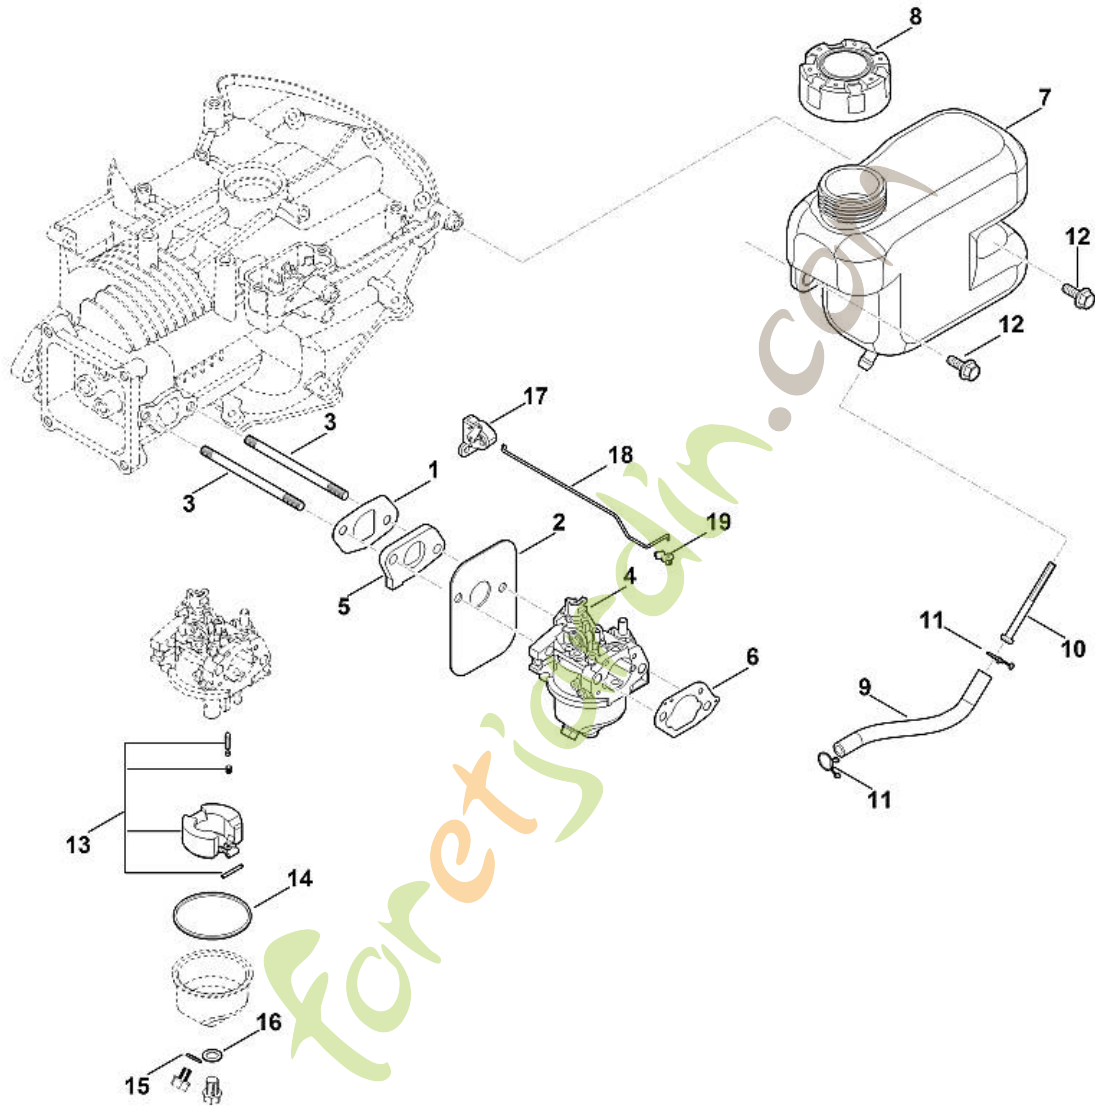

EVC 200.1 (LC1P65FE)
Système de carburant

Position	Numéro d'article	Description	Quantité	FromSerialNumber	ToSerialNumber	TechnicalInfo	Prix	Discount	Unit
1	0004 129 0901	Joint							
2	0004 129 0902	Joint							
3	0004 025 9000	Boulon ((8 - 10 Nm))							
4	0004 120 0604	Carburateur							
5	0004 122 0700	Plaque intermédiaire							
6	0004 129 0900	Joint							
7	0004 350 0400	Réservoir d'essence							
8	0004 353 0500	Bouchon de réservoir							
9	0004 358 0800	Tuyau							
10	0004 358 2100	Tamis de filtre							
11	0004 358 7900	Collier de serrage							
12	0004 951 9707	Vis ((8 - 12 Nm))							
13	0004 882 5700	Kit de réparation pour carburateur (flotteurs, boulons, pointeaux de flotteur, ressorts, joints toriques)							
14	0004 129 0903	Joint							
15	0004 129 0904	Joint							
16	0004 129 0905	Joint							
17	0004 180 2600	Starter							
18	0004 104 0506	Levier de commande de régulateur							
19	0004 182 2101	Support