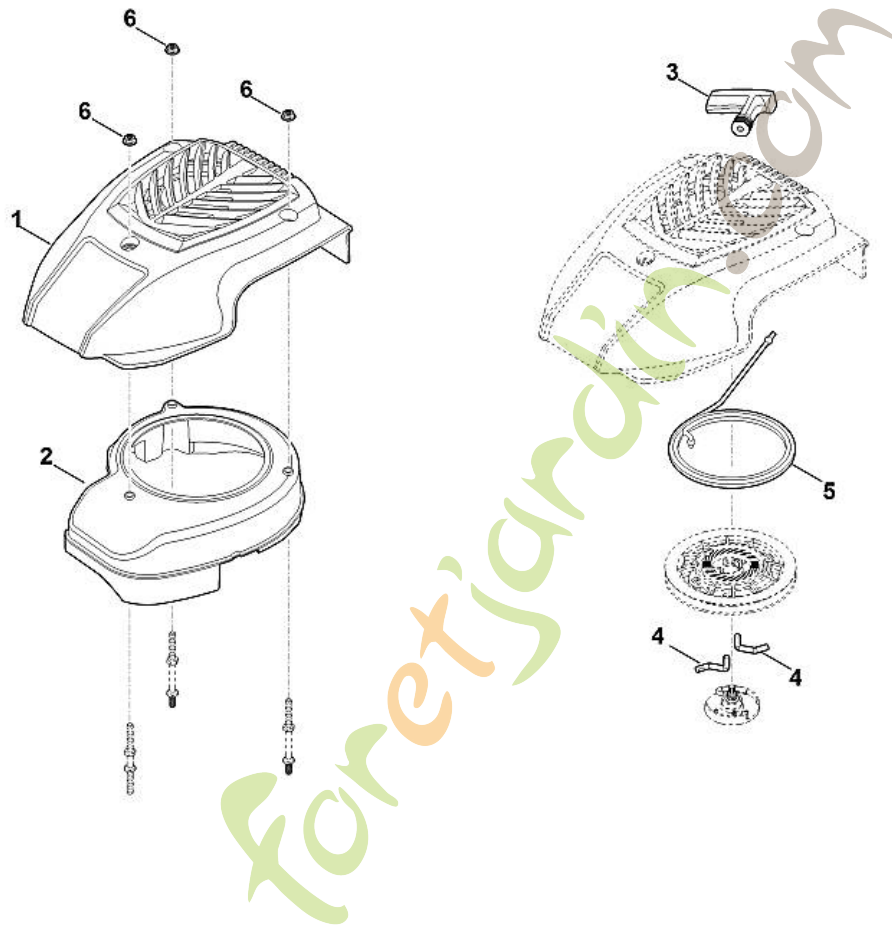

EVC 200.1 (LC1P65FE)
Système de démarrage, boîtier de ventilateur

Position	Numéro d'article	Description	Quantité	FromSerialNumber	ToSerialNumber	TechnicalInfo	Prix	Discount	Unit
1	0000 080 0406	Couvercle (système de démarrage)							
2	0004 084 1000	Carter de ventilateur							
3	0004 195 3400	Poignée							
4	0004 195 7200	Cliquet							
5	0004 195 8200	Câble de démarrage							
6	0004 955 0800	Ecrou à embase ((6 - 10 Nm))							

Foretjardin.com