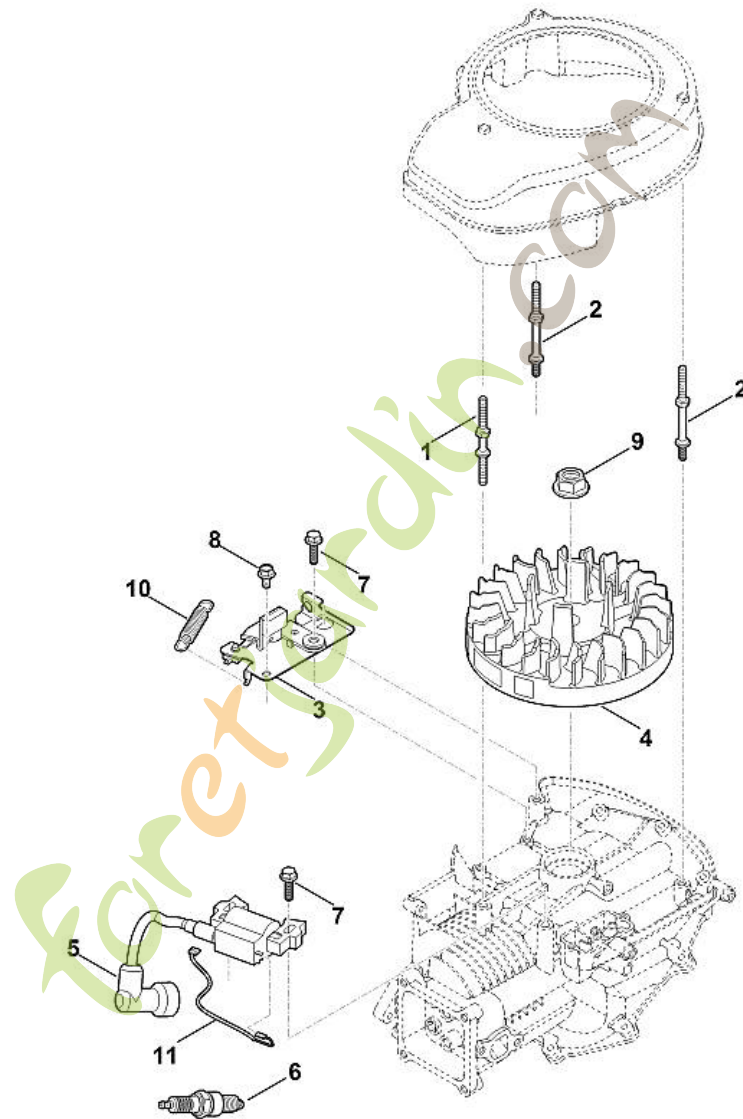

EVC 200.1 (LC1P65FE)
Système d'allumage, volant moteur

Position	Numéro d'article	Description	Quantité	FromSerialNumber	ToSerialNumber	TechnicalInfo	Prix	Discount	Unit
1	0004 082 0500	Vis ((8 - 12 Nm))							
2	0004 082 0501	Vis ((8 - 12 Nm))							
3	0004 160 1000	Système de freinage							
4	0004 400 1200	Rotor							
5	0004 400 1300	Module d'allumage							
6	0004 400 7000	Bougie							
7	0004 951 9702	Vis ((8 - 12 Nm))							
8	0004 951 9703	Vis							
9	0004 955 0900	Ecrou ((55 - 65 Nm))							
10	0004 997 5500	Ressort de tension							
11	0004 440 0300	Câble							

Foretjardin.com