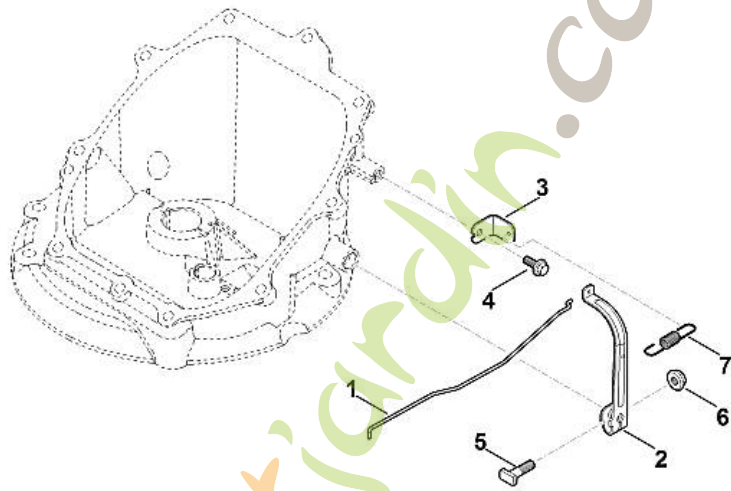

foretjardin.com

EVC 200.1 (LC1P65FE)
Filtre à air

Position	Numéro d'article	Description	Quantité	FromSerialNumber	ToSerialNumber	TechnicalInfo	Prix	Discount	Unit
1	0004 140 4402	Filtre à air							
2	0004 955 0800	Ecrou à embase ((6 - 10 Nm))							
3	0004 141 2501	Recouvrement							
4	0004 122 4000	Tuyau							
5	0004 124 1500	Préfiltre							
6	0004 124 2800	Filtre							
7		Couvercle de filtre							
8		Joint							

Foretjardin.com

EVC 200.1 (LC1P65FE)
 Carter de vilebrequin, piston, bielle

Position	Numéro d'article	Description	Quantité	FromSerialNumber	ToSerialNumber	TechnicalInfo	Prix	Discount	Unit
1	0004 007 1007	Kit segment de piston							
2	0004 034 1500	Axe de piston							
3	0004 030 1200	Bielle							
4	0004 020 2104	Carter de vilebrequin							
5	0004 034 0504	Piston							
6	0004 021 1700	Recouvrement							
7	0004 038 0600	Circlip							
8	0004 992 5500	Anneau de joint							
9		Vis ((9 - 11 Nm))							
10	0004 029 0501	Joint							
11	0004 121 5200	Soupape							
12	0004 951 9701	Vis							

Foretjardin.com

EVC 200.1 (LC1P65FE)
Vilebrequin

Position	Numéro d'article	Description	Quantité	FromSerialNumber	ToSerialNumber	TechnicalInfo	Prix	Discount	Unit
1	0004 030 0404	Vilebrequin							
2	0004 036 8600	Clavette demi-lune							
3	0004 036 0301	Rondelle							

Foretjardin.com

EVC 200.1 (LC1P65FE)
Tringlerie du régulateur

Position	Numéro d'article	Description	Quantité	FromSerialNumber	ToSerialNumber	TechnicalInfo	Prix	Discount	Unit
1	0004 104 0500	Levier de commande de régulateur							
2	0004 104 0600	Levier de régulateur							
3	0004 028 7200	Angle de support							
4	0004 951 9701	Vis							
5	0004 951 9705	Vis							
6	0004 955 0901	Ecrou ((10 - 12 Nm))							
7	0004 997 5501	Ressort de tension							