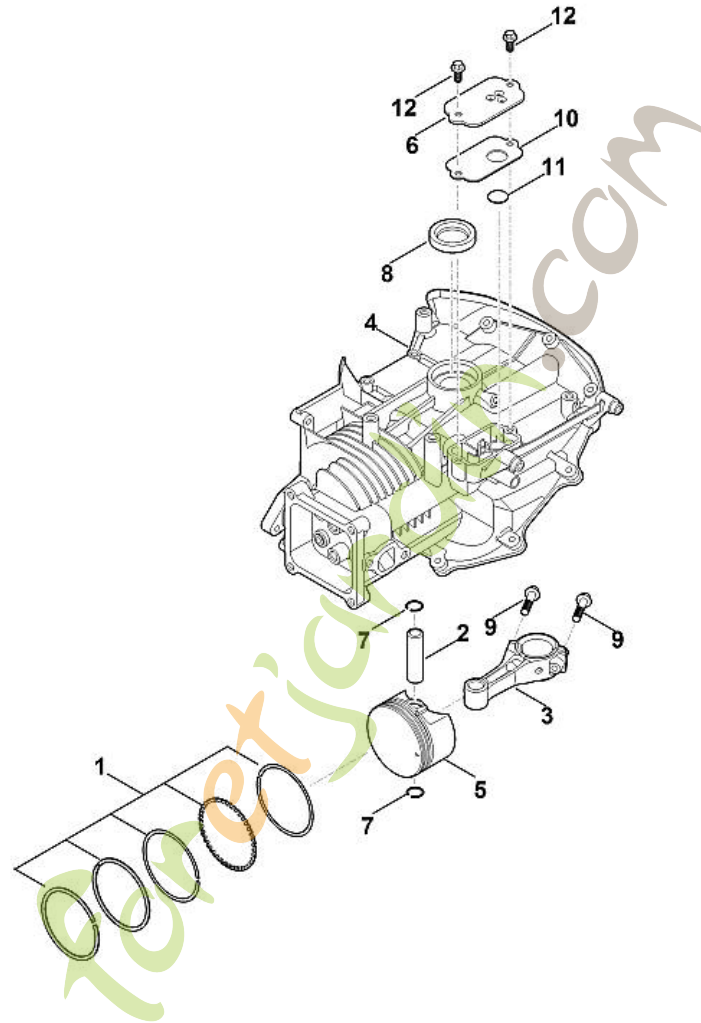

EVC 200.1 (LC1P65FE)
Moteur complet

Position	Numéro d'article	Description	Quantité	FromSerialNumber	ToSerialNumber	TechnicalInfo	Prix	Discount	Unit
1	6350 011 1811	STIHL, moteur-quatre-temps EVC 200.1							

foretjardin.com

EVC 200.1 (LC1P65FE)
Filtre à air

Position	Numéro d'article	Description	Quantité	FromSerialNumber	ToSerialNumber	TechnicalInfo	Prix	Discount	Unit
1	0004 140 4402	Filtre à air							
2	0004 955 0800	Ecrou à embase ((6 - 10 Nm))							
3	0004 141 2501	Recouvrement							
4	0004 122 4000	Tuyau							
5	0004 124 1500	Préfiltre							
6	0004 124 2800	Filtre							
7		Couvercle de filtre							
8		Joint							

Foretjardin.com

EVC 200.1 (LC1P65FE)
 Carter de vilebrequin, piston, bielle

Position	Numéro d'article	Description	Quantité	FromSerialNumber	ToSerialNumber	TechnicalInfo	Prix	Discount	Unit
1	0004 007 1007	Kit segment de piston							
2	0004 034 1500	Axe de piston							
3	0004 030 1200	Bielle							
4	0004 020 2104	Carter de vilebrequin							
5	0004 034 0504	Piston							
6	0004 021 1700	Recouvrement							
7	0004 038 0600	Circlip							
8	0004 992 5500	Anneau de joint							
9		Vis ((9 - 11 Nm))							
10	0004 029 0501	Joint							
11	0004 121 5200	Soupape							
12	0004 951 9701	Vis							

Foretjardin.com

EVC 200.1 (LC1P65FE)
Vilebrequin

Position	Numéro d'article	Description	Quantité	FromSerialNumber	ToSerialNumber	TechnicalInfo	Prix	Discount	Unit
1	0004 030 0404	Vilebrequin							
2	0004 036 8600	Clavette demi-lune							
3	0004 036 0301	Rondelle							