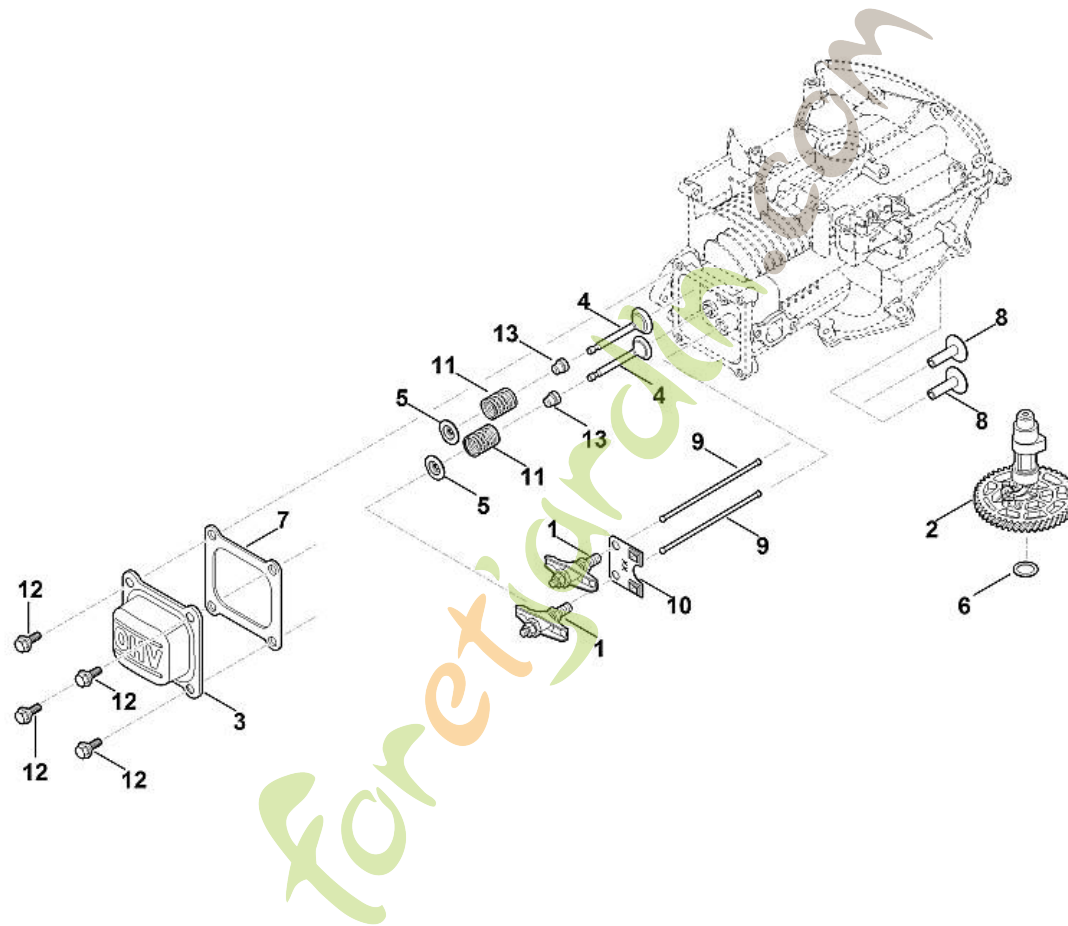

Foretjardin.com

EVC 200.1 (LC1P65FE)
Tringlerie du régulateur

Position	Numéro d'article	Description	Quantité	FromSerialNumber	ToSerialNumber	TechnicalInfo	Prix	Discount	Unit
1	0004 104 0500	Levier de commande de régulateur							
2	0004 104 0600	Levier de régulateur							
3	0004 028 7200	Angle de support							
4	0004 951 9701	Vis							
5	0004 951 9705	Vis							
6	0004 955 0901	Ecrou ((10 - 12 Nm))							
7	0004 997 5501	Ressort de tension							

EVC 200.1 (LC1P65FE)
Arbre à cames, soupapes

Position	Numéro d'article	Description	Quantité	FromSerialNumber	ToSerialNumber	TechnicalInfo	Prix	Discount	Unit
1	0004 007 1001	Jeu de culbuteurs							
2	0004 030 1400	Arbre à cames							
3	0004 025 1100	Couvre-soupapes							
4	0004 007 1003	Jeu de soupapes							
5	0004 025 3000	Coupelle de ressort							
6	0004 036 0302	Rondelle							
7	0004 029 0500	Joint							
8	0004 038 0100	Poussoir de soupape							
9	0004 038 2600	Pare-chocs							
10	0004 038 2800	Guide							
11	0004 104 2100	Ressort							
12	0004 951 9700	Vis							
13	0004 029 0511	Joint							