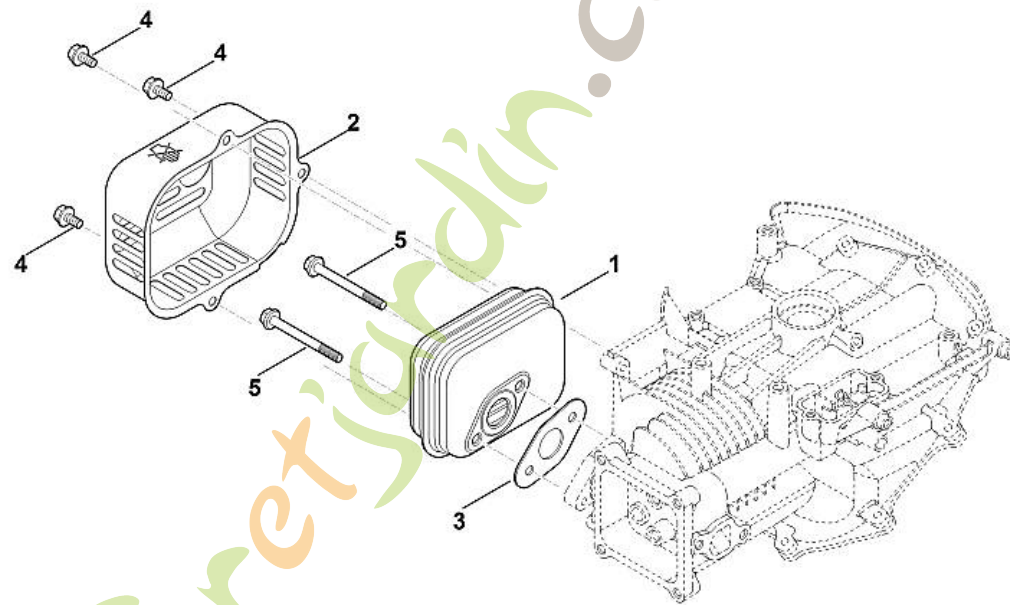

EVC 200.1 (LC1P65FE)
Silencieux

Position	Numéro d'article	Description	Quantité	FromSerialNumber	ToSerialNumber	TechnicalInfo	Prix	Discount	Unit
1	0004 140 0603	Silencieux							
2	0004 140 6000	Protection de silencieux							
3	0004 149 0600	Joint de silencieux							
4	0004 951 9703	Vis ((8 - 12 Nm))							
5	0004 951 9706	Vis ((8 - 12 Nm))							

Foretjardin.com