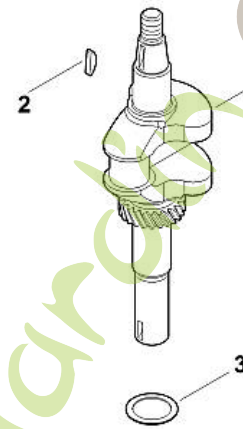

foretjardin.com

EVC 200.1 (LC1P65FE)
Filtre à air

Position	Numéro d'article	Description	Quantité	FromSerialNumber	ToSerialNumber	TechnicalInfo	Prix	Discount	Unit
1	0004 140 4402	Filtre à air							
2	0004 955 0800	Ecrou à embase ((6 - 10 Nm))							
3	0004 141 2501	Recouvrement							
4	0004 122 4000	Tuyau							
5	0004 124 1500	Préfiltre							
6	0004 124 2800	Filtre							
7		Couvercle de filtre							
8		Joint							

Foretjardin.com

EVC 200.1 (LC1P65FE)
 Carter de vilebrequin, piston, bielle

Position	Numéro d'article	Description	Quantité	FromSerialNumber	ToSerialNumber	TechnicalInfo	Prix	Discount	Unit
1	0004 007 1007	Kit segment de piston							
2	0004 034 1500	Axe de piston							
3	0004 030 1200	Bielle							
4	0004 020 2104	Carter de vilebrequin							
5	0004 034 0504	Piston							
6	0004 021 1700	Recouvrement							
7	0004 038 0600	Circlip							
8	0004 992 5500	Anneau de joint							
9		Vis ((9 - 11 Nm))							
10	0004 029 0501	Joint							
11	0004 121 5200	Soupape							
12	0004 951 9701	Vis							

Foretjardin.com

EVC 200.1 (LC1P65FE)
Vilebrequin

Position	Numéro d'article	Description	Quantité	FromSerialNumber	ToSerialNumber	TechnicalInfo	Prix	Discount	Unit
1	0004 030 0404	Vilebrequin							
2	0004 036 8600	Clavette demi-lune							
3	0004 036 0301	Rondelle							