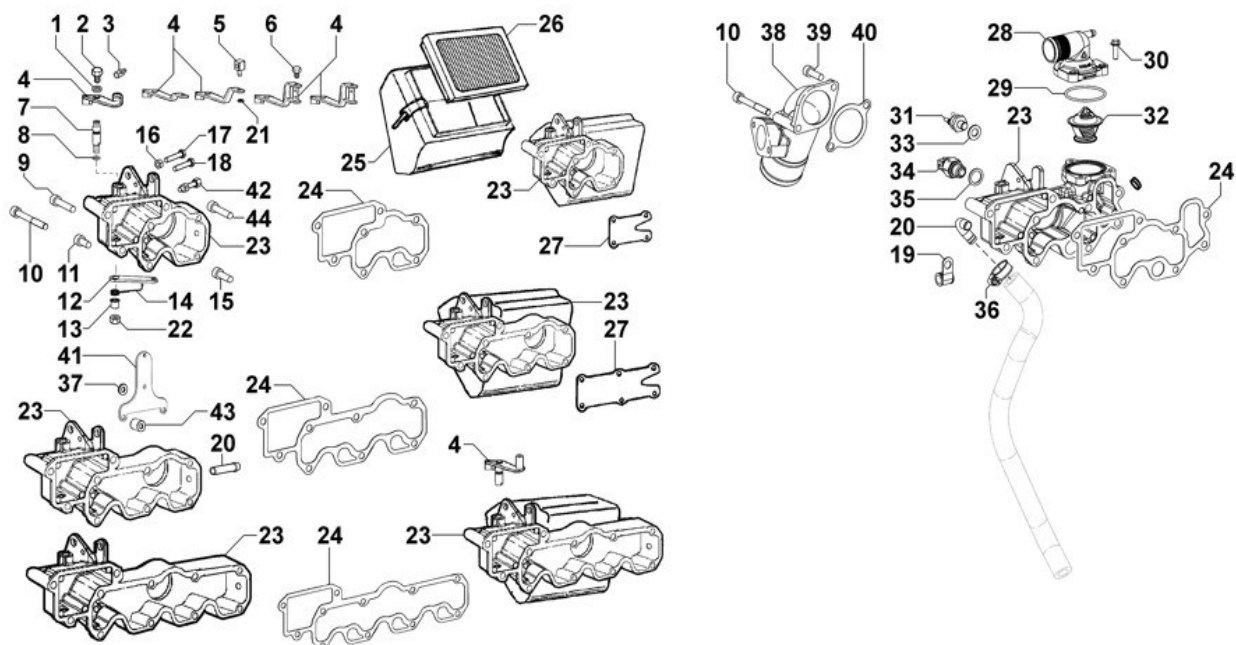

COLLECTEUR D'ADMISSION / FILTRE À AIR - Groupe: 8080320470

COLLECTEUR D'ADMISSION / FILTRE À AIR - Groupe: 8080320470

Points de vente	Kit	Inclus dans	Pièce #	Description	QTÉ	Informations techniques
3			ED0058301190-S	connecteur	1	
4			ED0052013390-S	Levier	1	
8		(B)	ED0012000520-S	joint torique d'étanchéité en caoutchouc	1	
9			ED0097300310-S	Vis	2	
10			ED0097300350-S	Vis	5	
12		(B)	ED0052006740-S	Levier	1	
13		(B)	ED0019570140-S	Douille	1