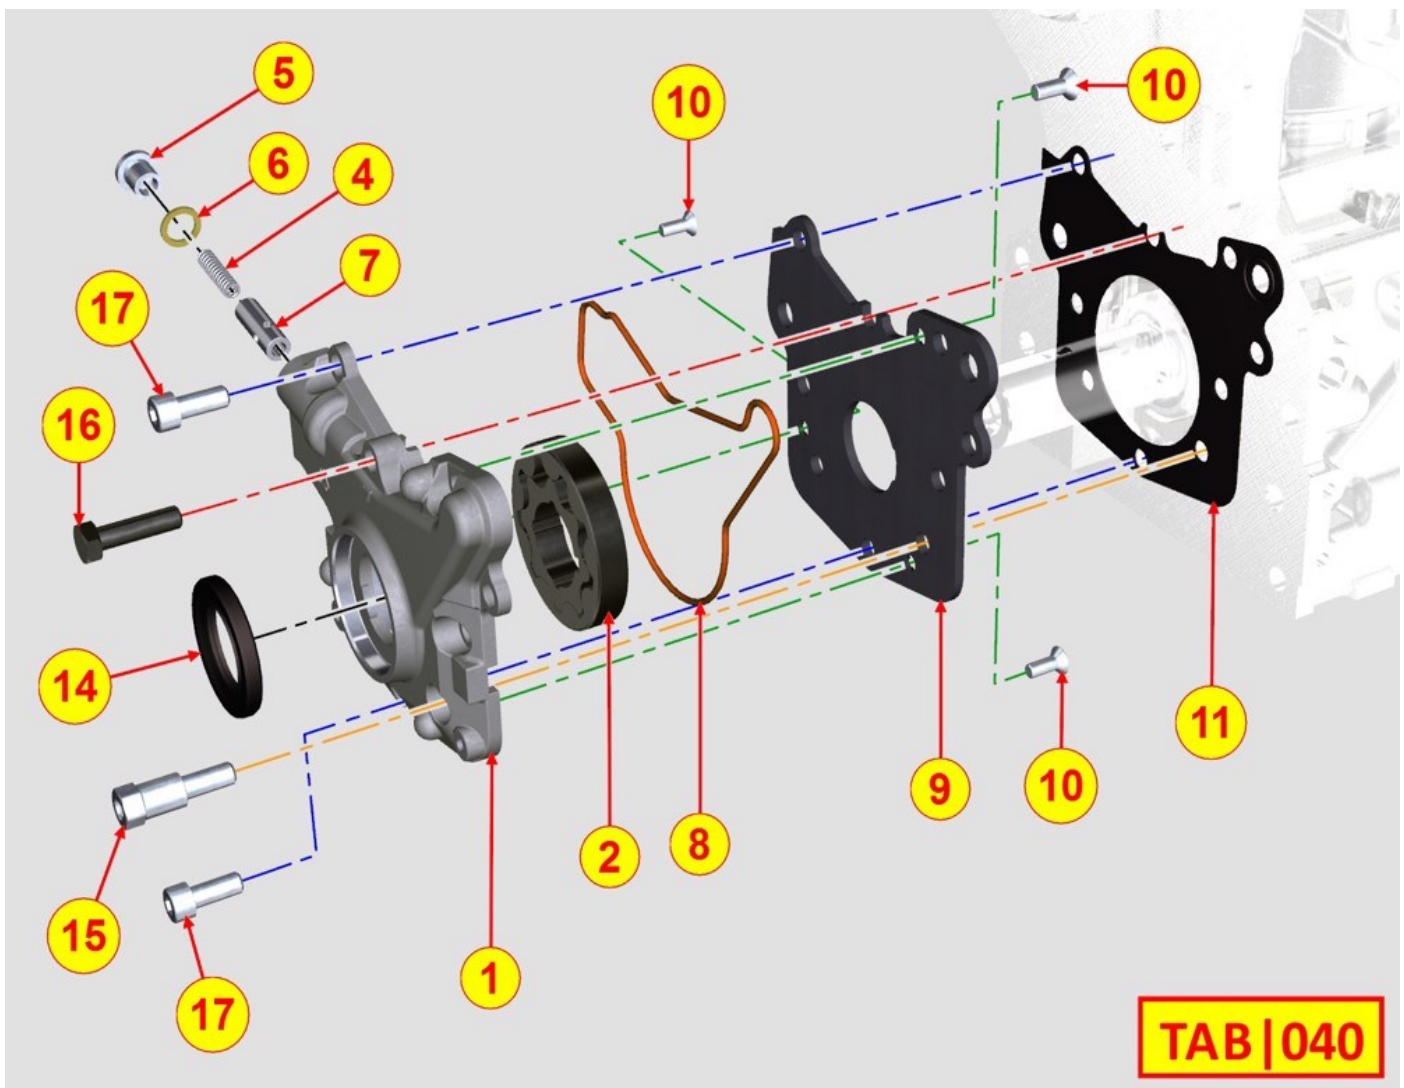

POMPE À HUILE - Groupe: 8040320040

POMPE À HUILE - Groupe: 8040320040

Points de vente	Kit	Inclus dans	Pièce #	Description	QTÉ	Informations techniques
1	A		ED0066051310-S	Pompe à huile	1	
2		(A)		➔ Voir le point de vente 1		
4		(A)	ED0056250080-S	Ressort	1	
5		(A)	ED0090150050-S	chapeau	1