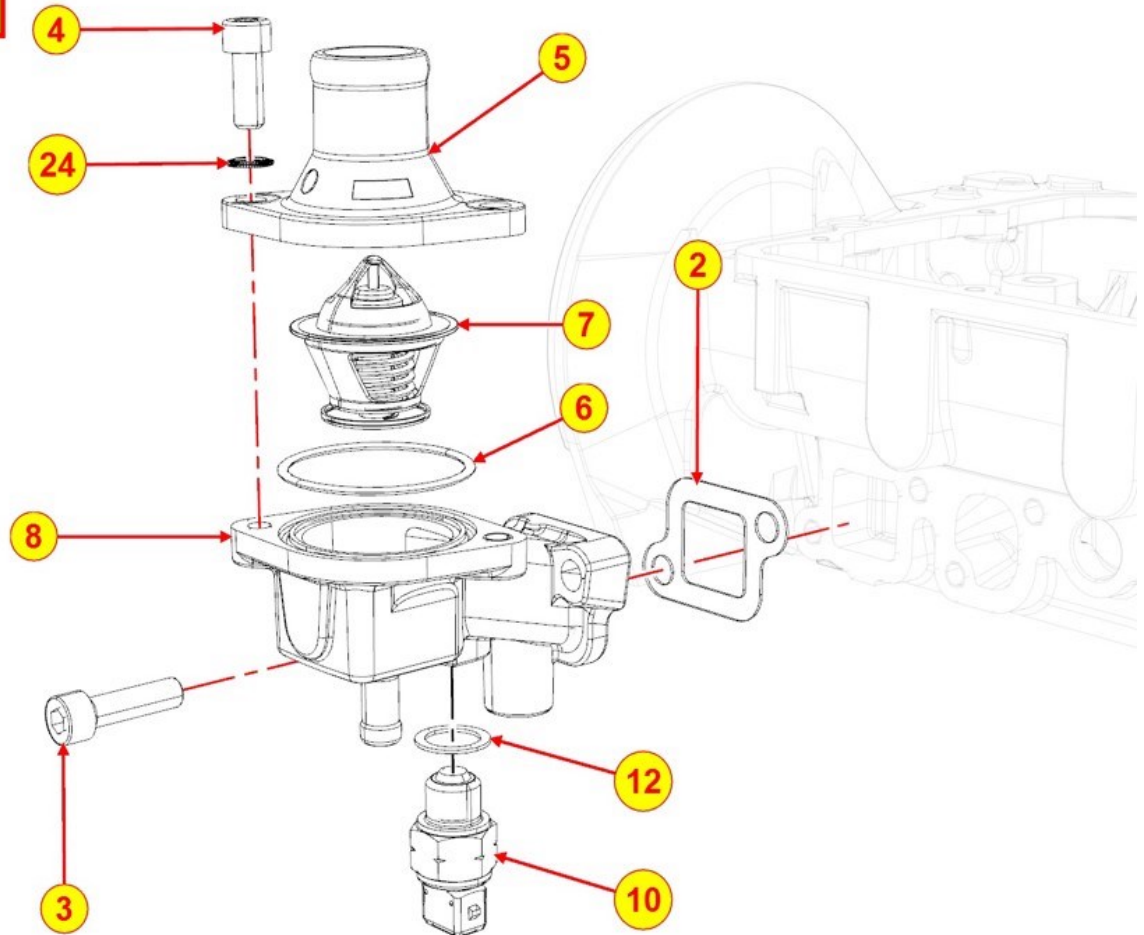

GROUPE THERMOSTAT - Groupe: 8074320010

TAB | 074

GROUPE THERMOSTAT - Groupe: 8074320010

Points de vente	Kit	Inclus dans	Pièce #	Description	QTÉ	Informations techniques
			ED0044600370-S	Joint	1	
			ED0097320640-S	Vis	2	
		(A)	ED0097320740-S	Vis	2	
		(A)	ED0027502790-S	Couvercle	1