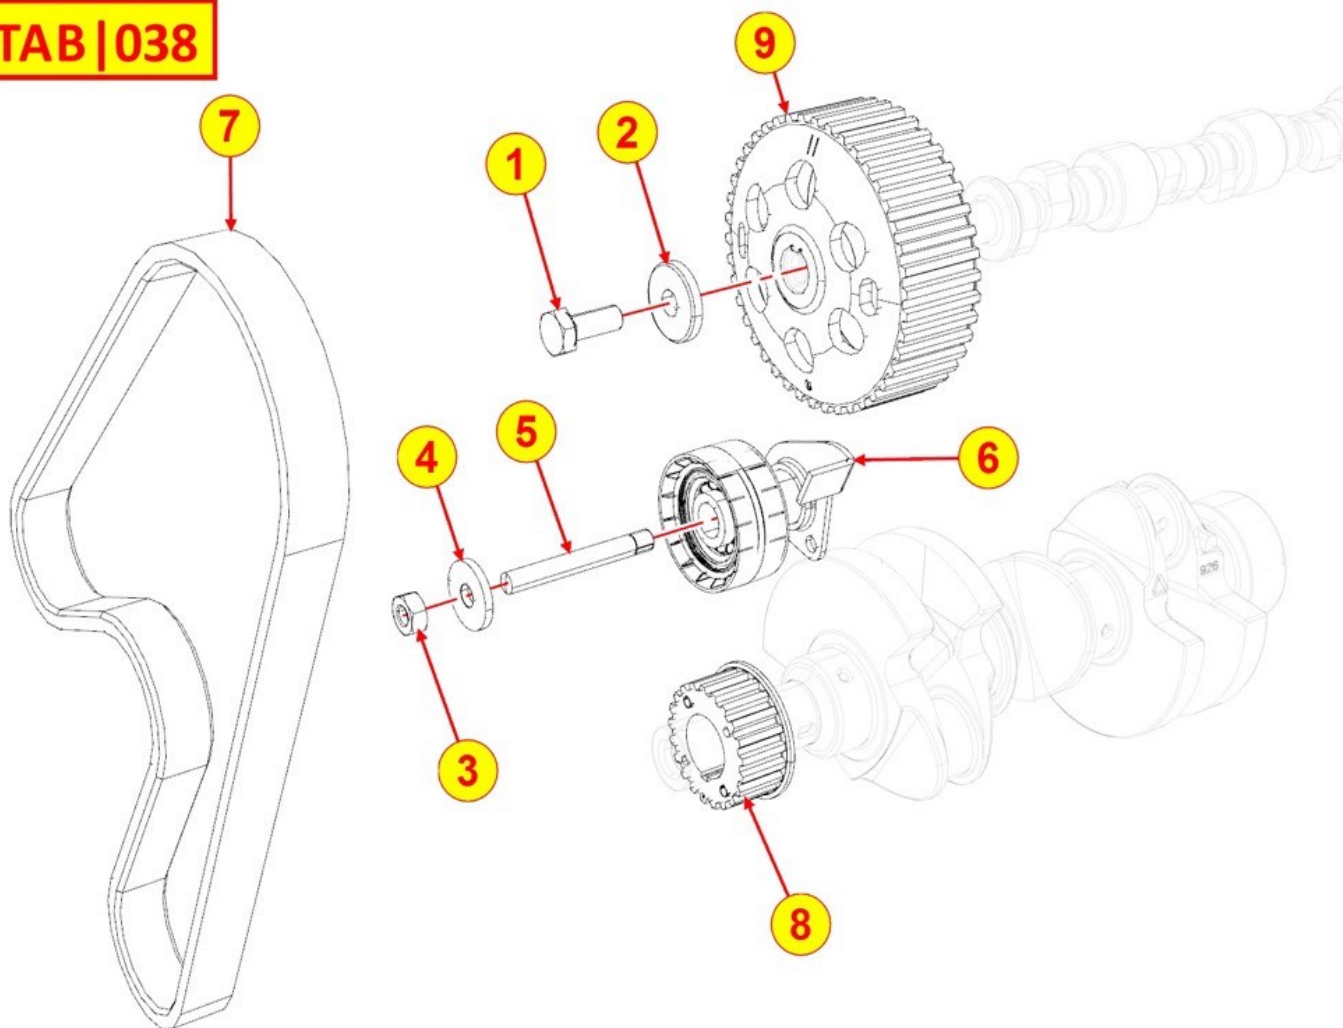

DISTRIBUTION - Groupe: 8038320040

TAB | 038

DISTRIBUTION - Groupe: 8038320040

Points de vente	Kit	Inclus dans	Pièce #	Description	QTÉ	Informations techniques
			ED0098201420-S	Vis	1	
			ED0076250450-S	Rondelle	1	
			ED0032400330-S	Ecrou	1	
			ED0074950100-S	Rondelle	1	
			ED0068000330-S	Prisonnier	1