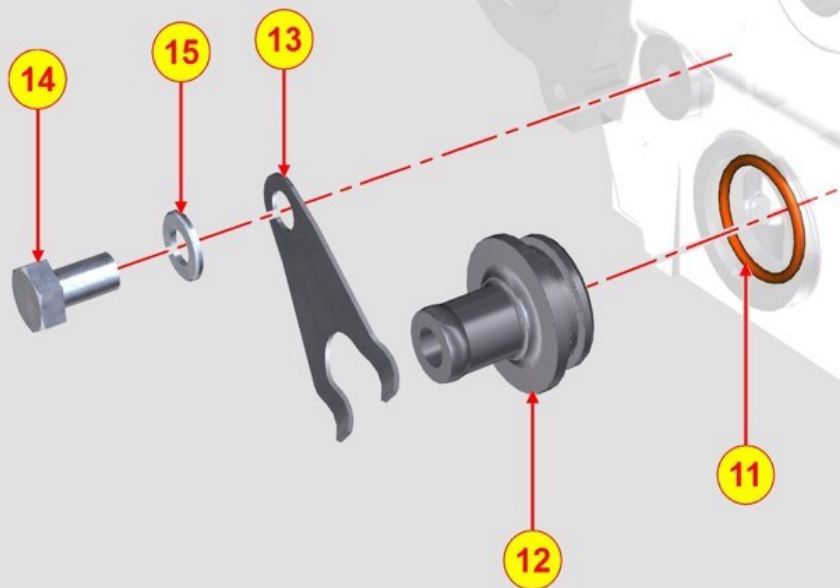

LOGEMENT POUR CHAUFFAGE DE LA CABINE - Groupe: 8079320090

TAB|079

LOGEMENT POUR CHAUFFAGE DE LA CABINE - Groupe: 8079320090

Points de vente	Kit	Inclus dans	Pièce #	Description	QTÉ	Informations techniques
11			ED0012000810-S	joint torique d'étanchéité en caoutchouc	1	
12			ED0038661060-S	Bride	1