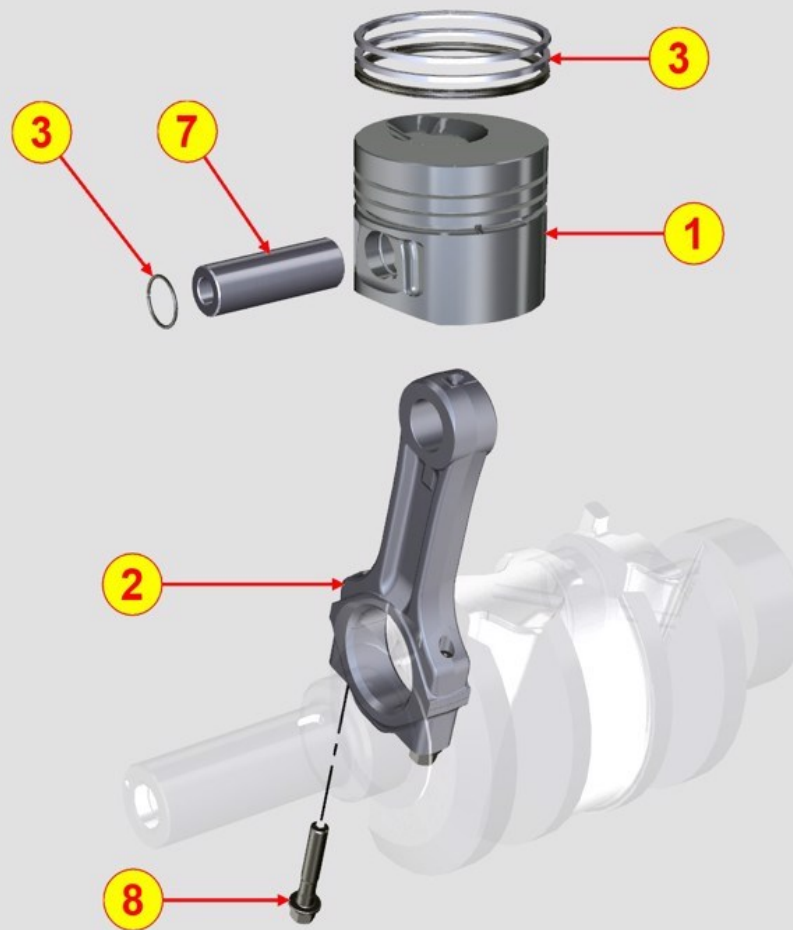

VILEBREQUIN - Groupe: 8010320010

TAB|010

VILEBREQUIN - Groupe: 8010320010

Points de vente	Kit	Inclus dans	Pièce #	Description	QTÉ	Informations techniques
	A		ED0010509520-S	vilebrequin	1	
		(A)	ED0084300040-S	9 CLAVETTE FOCS 903	1	
		(A)	ED0022801190-S	Clé	1	
		(A)	ED0090801320-S	chapeau	2	
		(A)	ED0022801490-S	Clé	1	

6	(A)	➔ Voir 8020320010	2/3/4/5
7	(A)	➔ Voir 8011320060	2/3/4
8	(A)	➔ Voir 8020320010	2

BIELLE / PISTON - Groupe: 8011320060

TAB|011

BIELLE / PISTON - Groupe: 8011320060

Points de vente	Kit	Inclus dans	Pièce #	Description	QTÉ	Informations techniques
1	A		ED0065014270-S	Piston complet	2	⚠
1	A		ED0065014280-S	Piston complet (ø+0.5mm)	2	
1	A		ED0065014290-S	Piston complet (ø+1mm)	2	
2	B		ED0015261990-S	bielle moteur (ø-0.25mm)	2	
2	B		ED0015262000-S	bielle moteur (ø-0.5mm)	2	