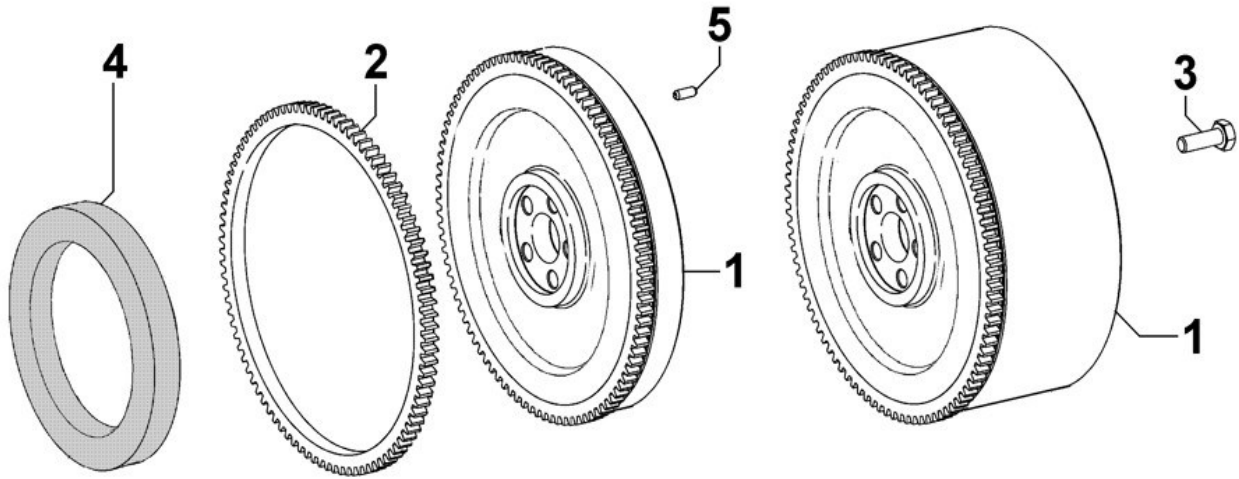

VOLANT - Groupe: 8012320660

VOLANT - Groupe: 8012320660

Points de vente	Kit	Inclus dans	Pièce #	Description	QTÉ	Informations techniques
1	A		ED0098815090-S	Volant	1