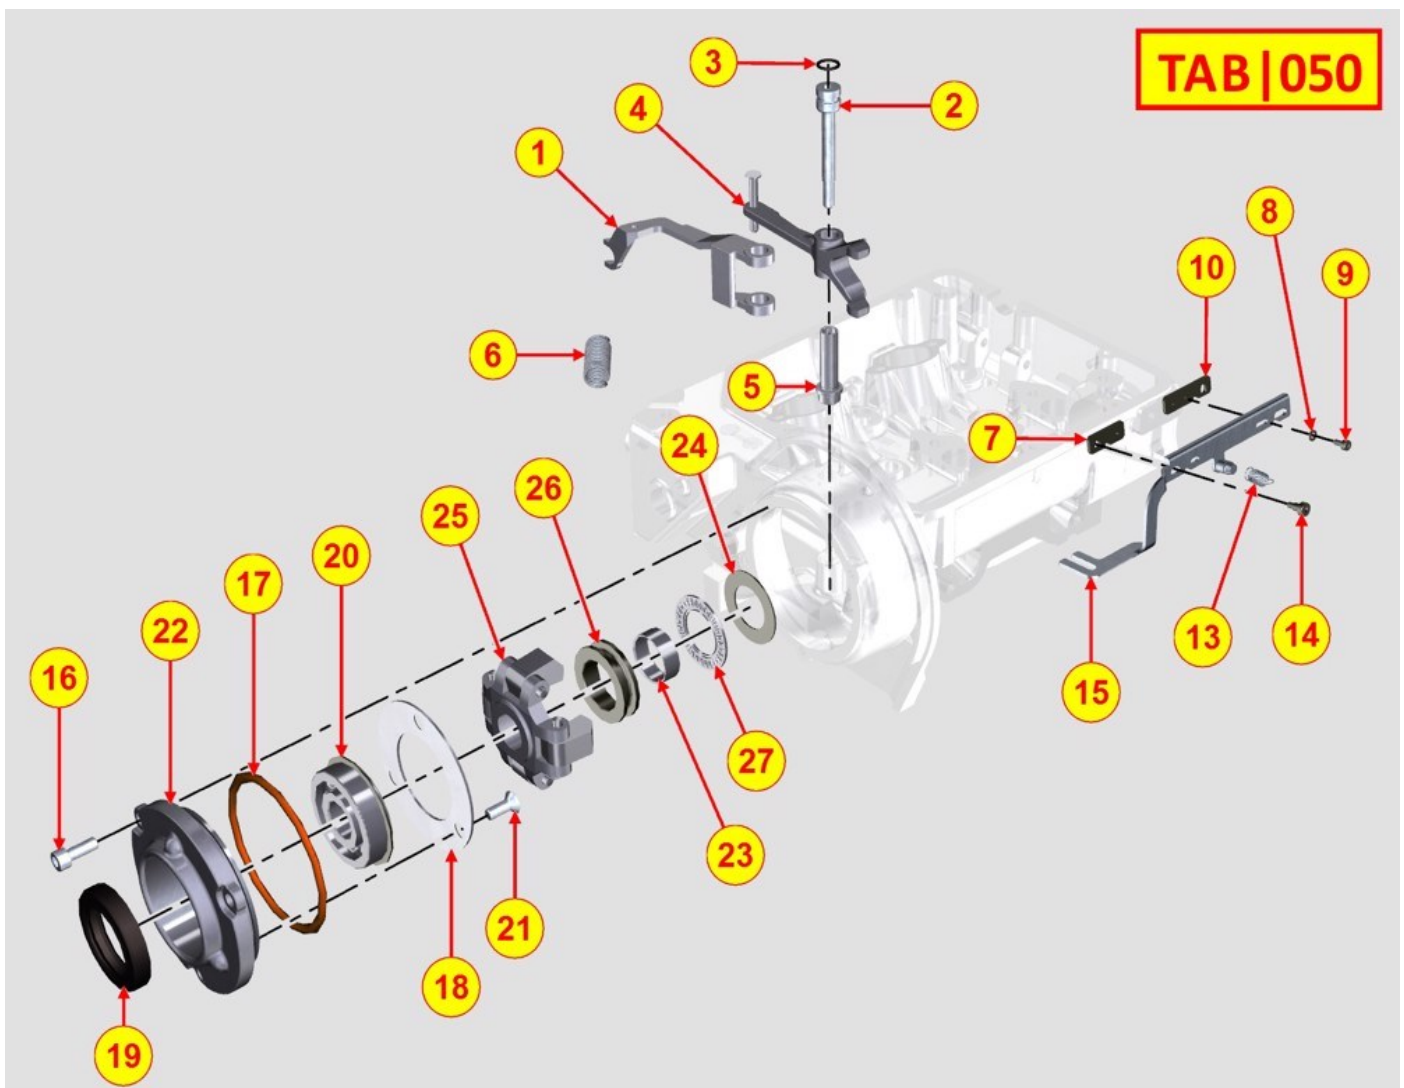

RÉGULATEUR DE VITESSE - Groupe: 8050320630

RÉGULATEUR DE VITESSE - Groupe: 8050320630

Points de vente	Kit	Inclus dans	Pièce #	Description	QTÉ	Informations techniques
1	B		ED0048963600-S	Groupe Levier de régulateur de vitesse	1	⚠
2		(B)	ED0061101010-S	Pivot	1	⚠
3		(B)	ED0012000370-S	joint torique d'étanchéité en caoutchouc	1	
4		(B)		➡ Voir le point de vente 1	1