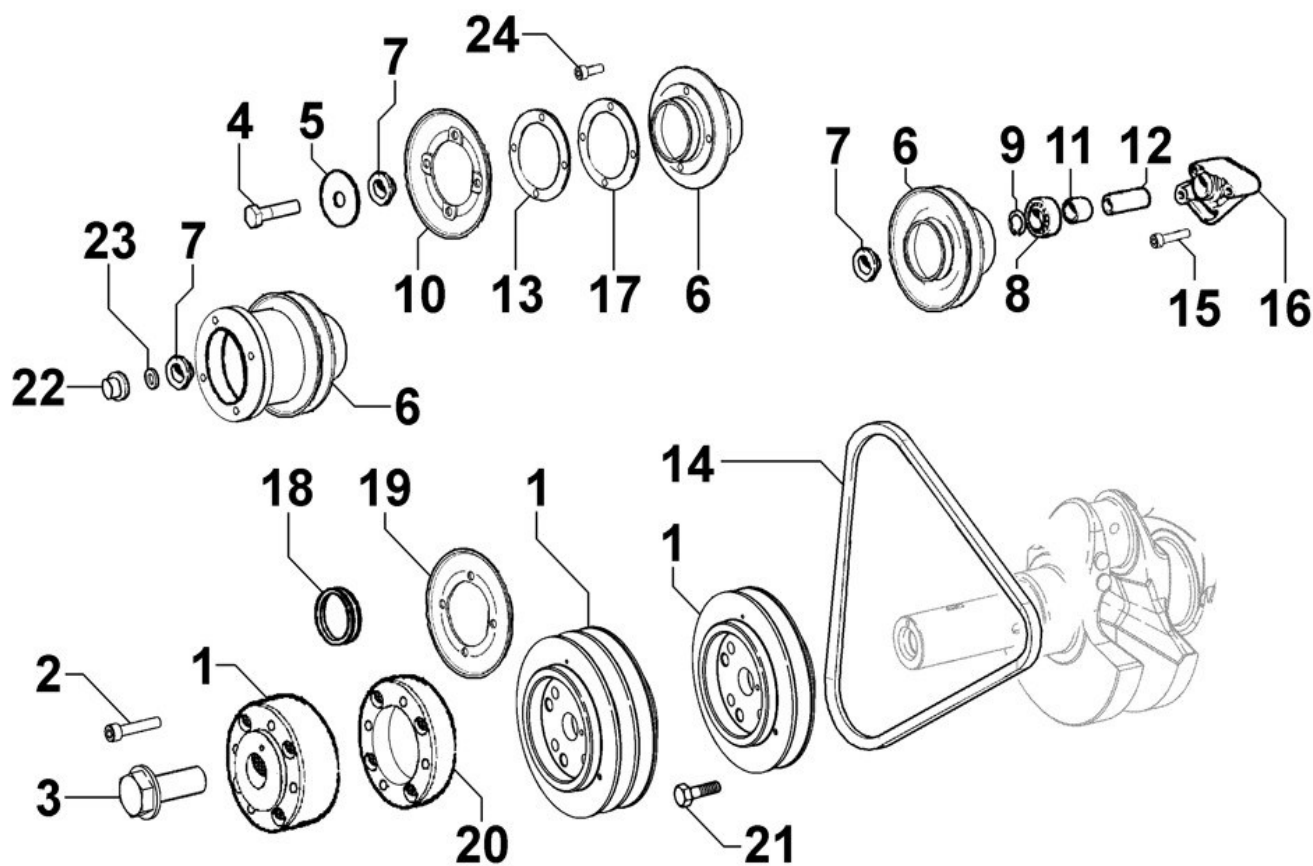

POULIES / COURROIES - Groupe: 8014320690

POULIES / COURROIES - Groupe: 8014320690

Points de vente	Kit	Inclus dans	Pièce #	Description	QTÉ	Informations techniques
			1	ED0070511430-S	Poulie	1
			2	ED0097320160-S	Vis	4
			3	ED0098653190-S	VITE PER ALBERO MOTORE	1
			4	ED0017700220-S	Vis	1
			5	ED0075150060-S	Rondelle	1
	A		6	ED0070511660-S	Poulie	1
		(A)	6	ED0080751000-S	Demi-poulie	1