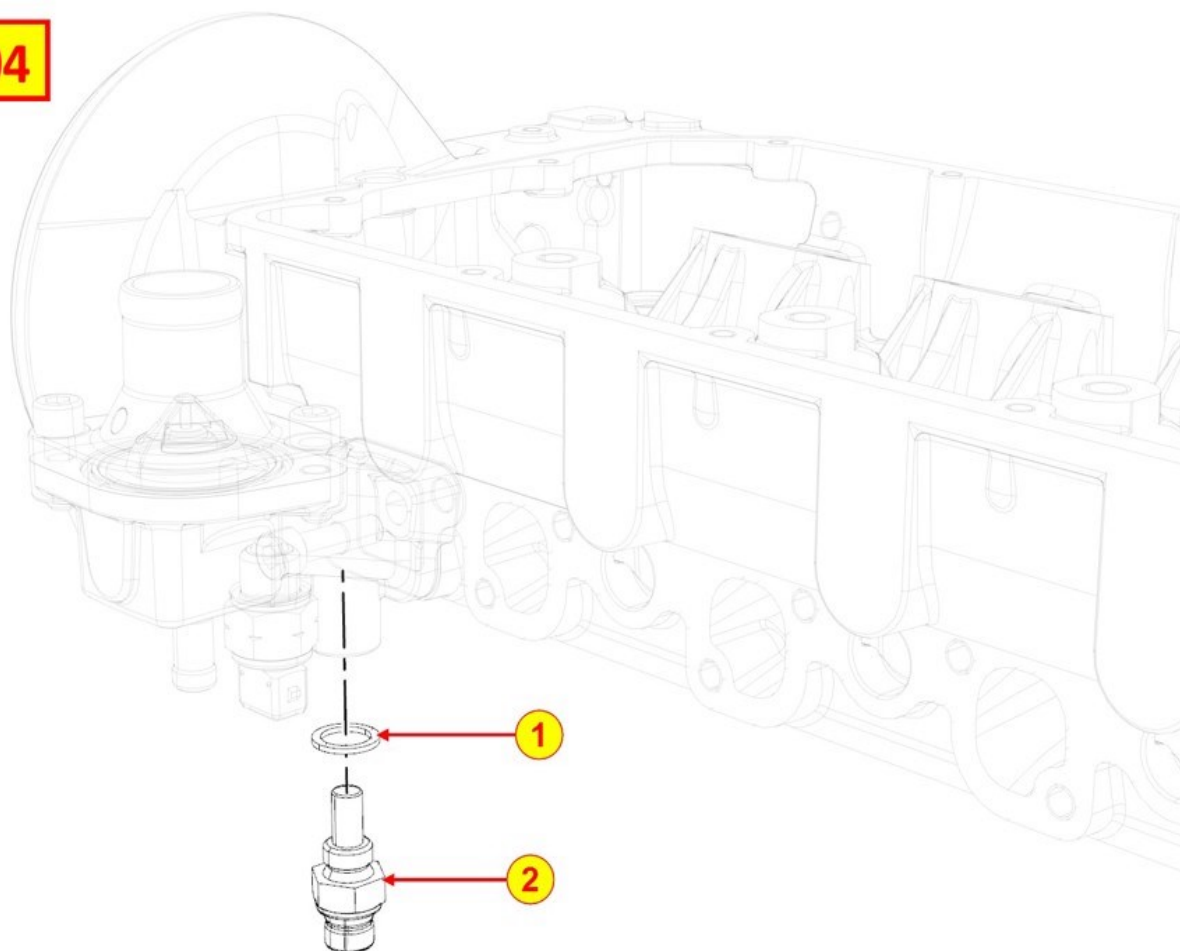

CAPTEURS DE TEMPÉRATURE - Groupe: 8104320020

TAB | 104

CAPTEURS DE TEMPÉRATURE - Groupe: 8104320020

Points de vente	Kit	Inclus dans	Pièce #	Description	QTÉ	Informations techniques
1			ED0046700610-S	Joint	1	
2			ED0091950940-S	capteur	1