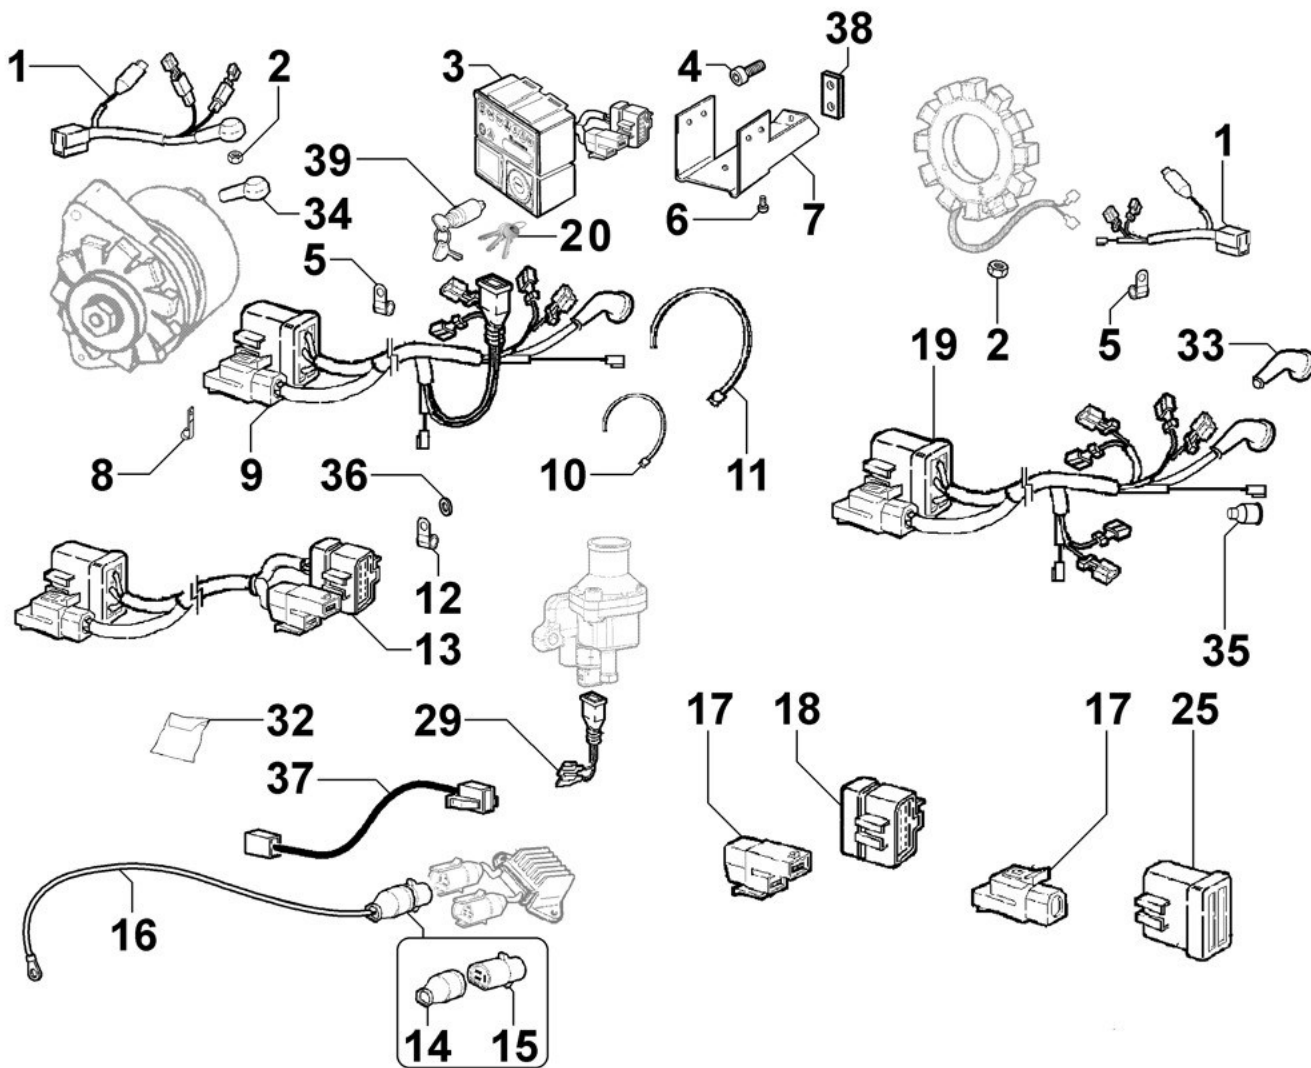

PANNEAU DE COMMANDE / CÂBLES - Groupe: 8103320010

PANNEAU DE COMMANDE / CÂBLES - Groupe: 8103320010

Points de vente	Kit	Inclus dans	Pièce #	Description	QTÉ	Informations techniques
			ED0021861390-S	Câble	1