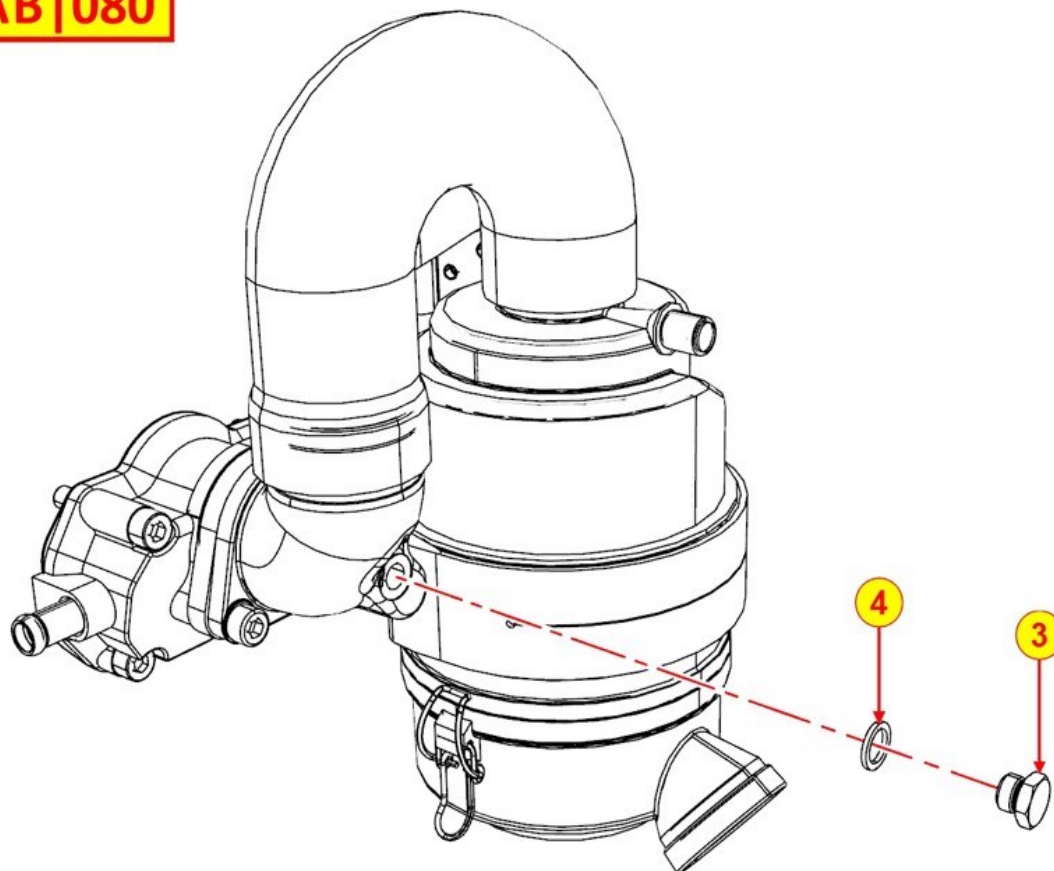

INDICATEUR D'OBSTRUCTION FILTRE À AIR - Groupe: 8084320040

TAB | 080

INDICATEUR D'OBSTRUCTION FILTRE À AIR - Groupe: 8084320040

Points de vente	Kit	Inclus dans	Pièce #	Description	QTÉ	Informations techniques
3			ED0089650480-S	chapeau	1	
4			ED0046700590-S	Joint	1