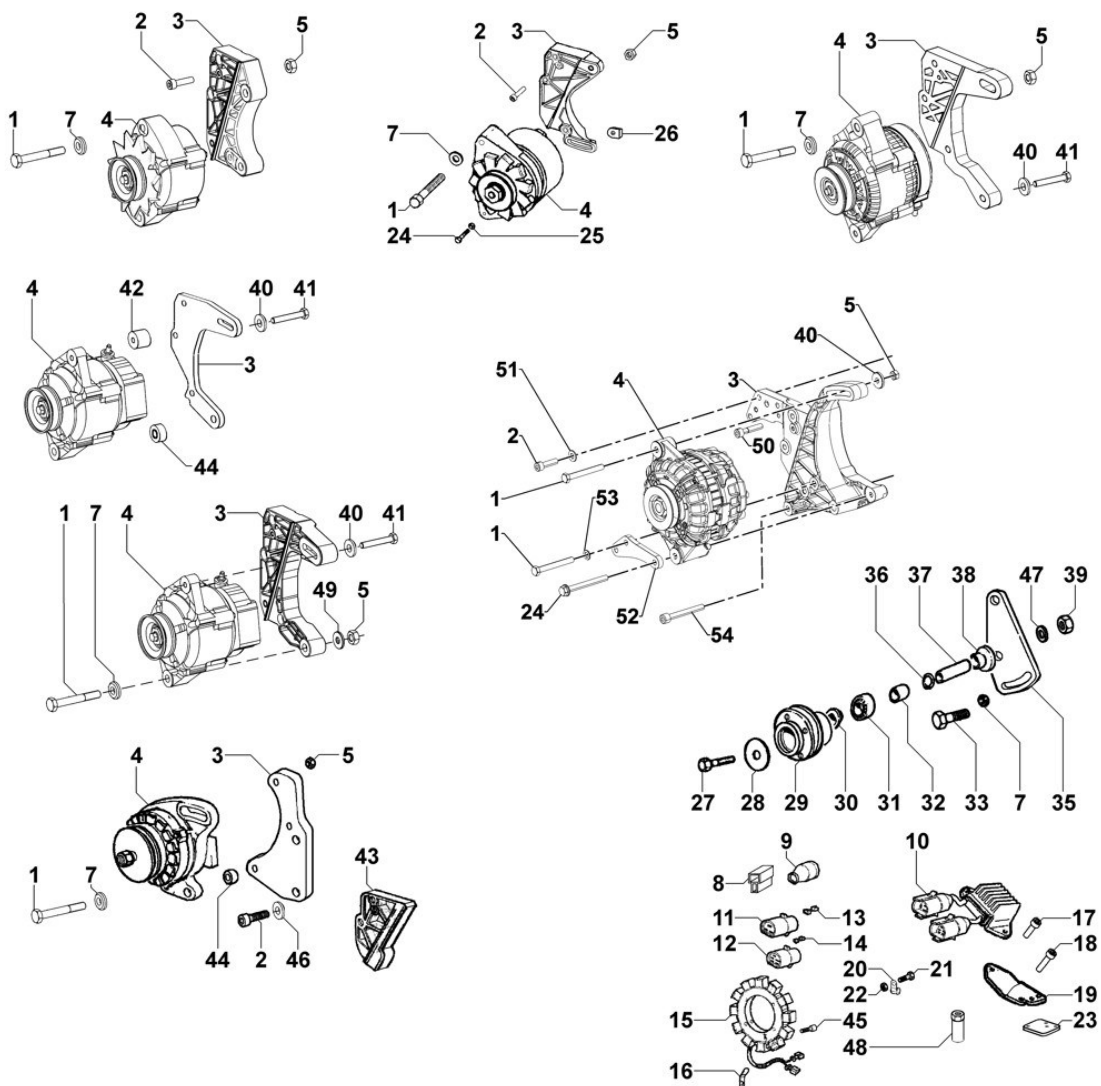

ALTERNATEUR - Groupe: 8100320630

ALTERNATEUR - Groupe: 8100320630

Points de vente	Kit	Inclus dans	Pièce #	Description	QTÉ	Informations techniques	
			1	ED0017800150-S	Vis	1	
			2	ED0097320640-S	Vis	2	
			3	ED0087250710-S	Support	1	
			4	ED0011573260-S	Alternateur	1	
			5	ED0032400330-S	Ecrou	1