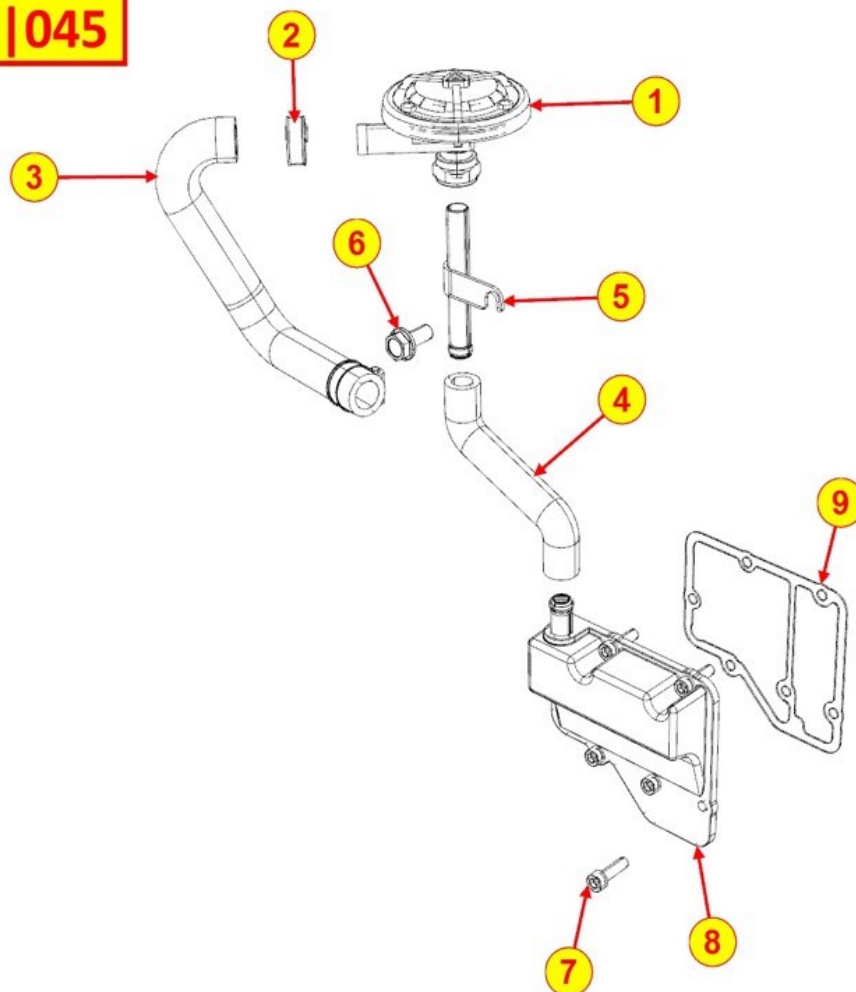

CIRCUIT D'ÉCHAPPEMENT - Groupe: 8045320240

TAB | 045

CIRCUIT D'ÉCHAPPEMENT - Groupe: 8045320240

Points de vente	Kit	Inclus dans	Pièce #	Description	QTÉ	Informations techniques
			ED0096800340-S	Soupape	1	⚠
			ED0036301470-S	Collier	4	
			ED0053651170-S	Tube	1	
			ED0053650750-S	Tube	1	⚠