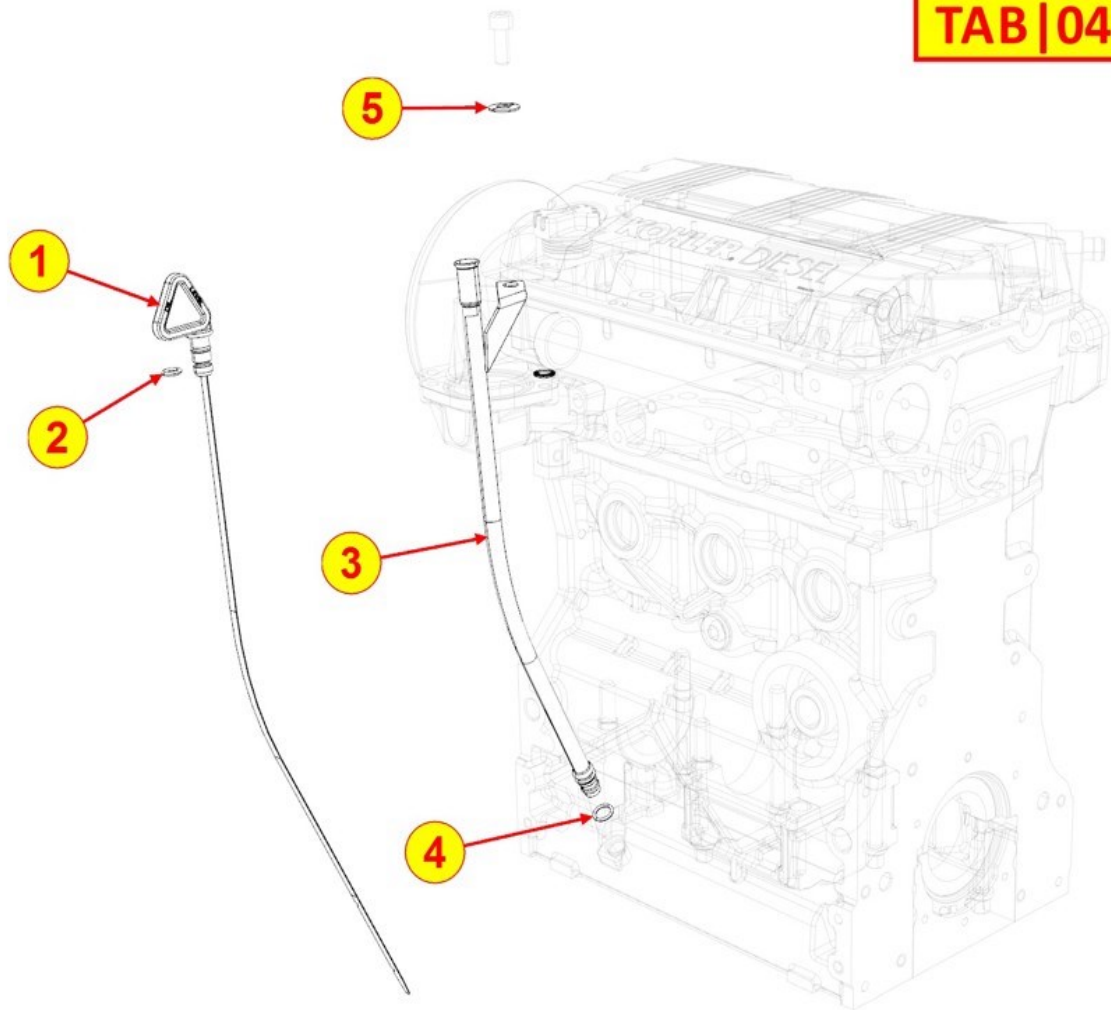

JAUGE À HUILE - Groupe: 8043320550

TAB | 043

JAUGE À HUILE - Groupe: 8043320550

Points de vente	Kit	Inclus dans	Pièce #	Description	QTÉ	Informations techniques
1	A		ED0014003580-S	Jauge niveau	1	
2		(A)	ED0012003280-S	joint torique d'étanchéité en caoutchouc	2	
3			ED0093301010-S	Tuyau	1	
4			ED0012000010-S	joint torique d'étanchéité en caoutchouc	1