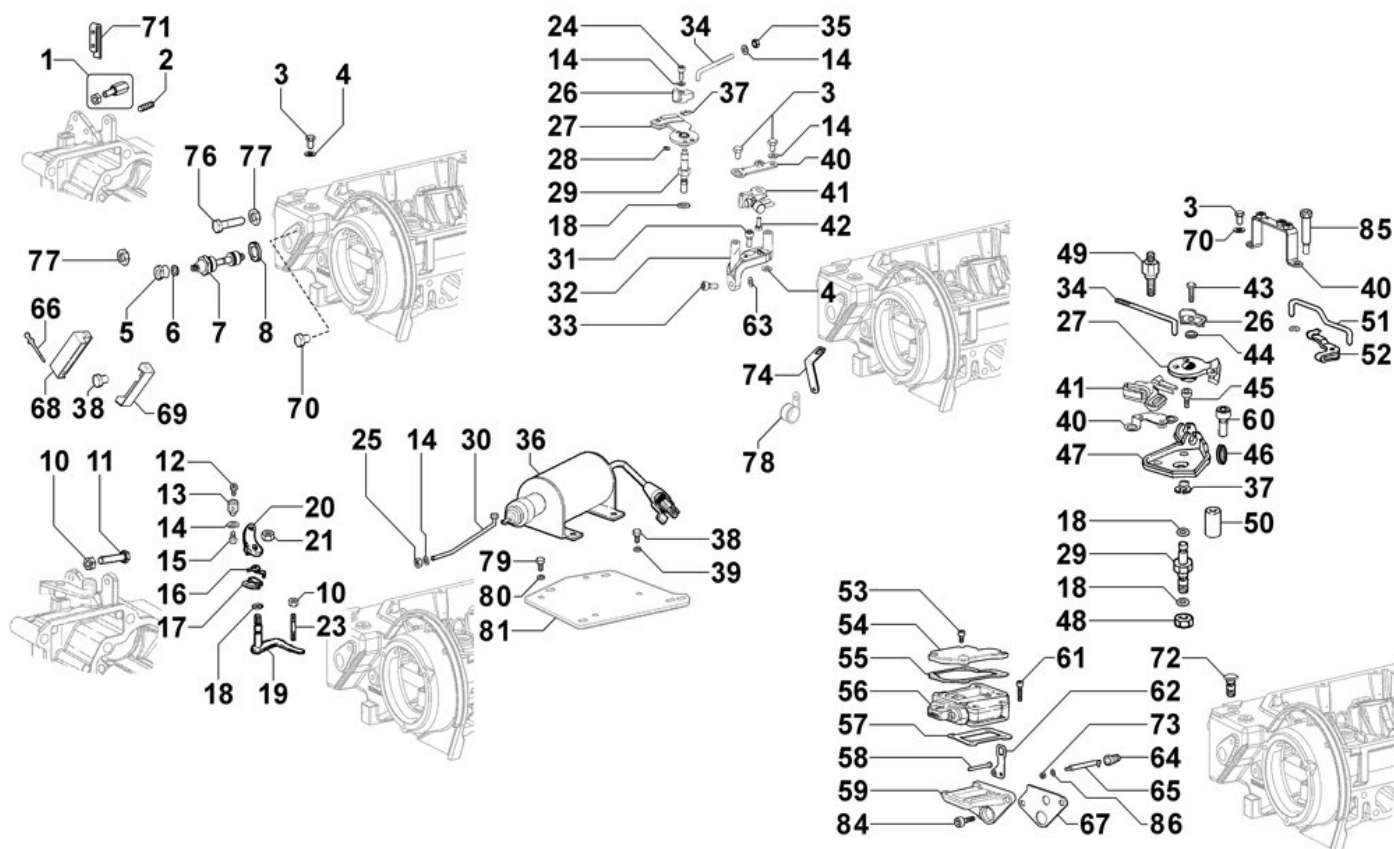

COMMANDES - Groupe: 8051320270

COMMANDES - Groupe: 8051320270

Points de vente	Kit	Inclus dans	Pièce #	Description	QTÉ	Informations techniques
			1	Cosse	1	
			3	Vis	2	⚠
			4	Joint	2	⚠
			7	Starter	1	
			8	Joint	1	
			72	chapeau	1