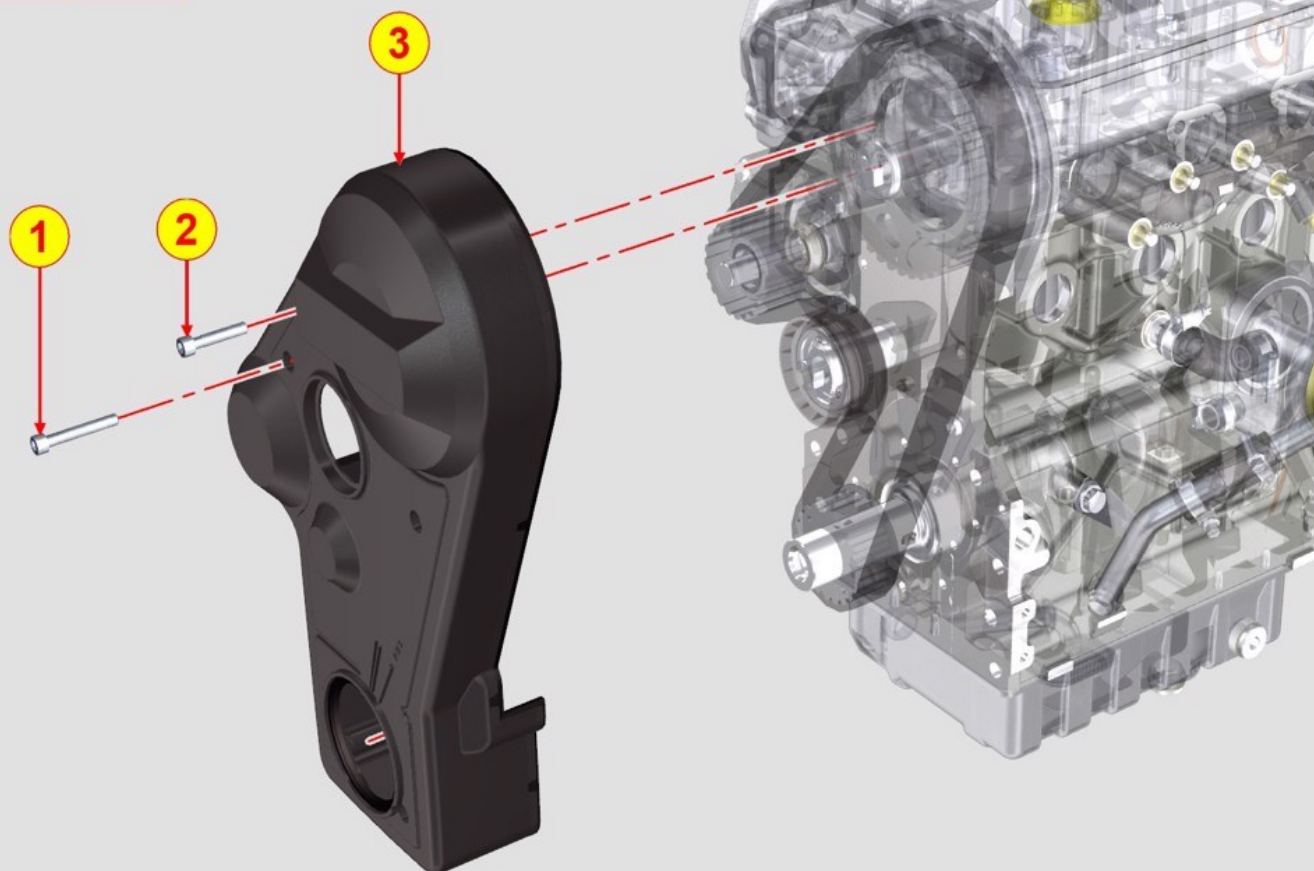

Protections

TAB | 171

Protections - Groupe: 8171320040

Points de vente	Kit	Inclus dans	Pièce #	Description	QTÉ	Informations techniques
1			ED0097300150-S	Vis	1	
2			ED0097320160-S	Vis	4	
3			ED0069275040-S	Protection	1