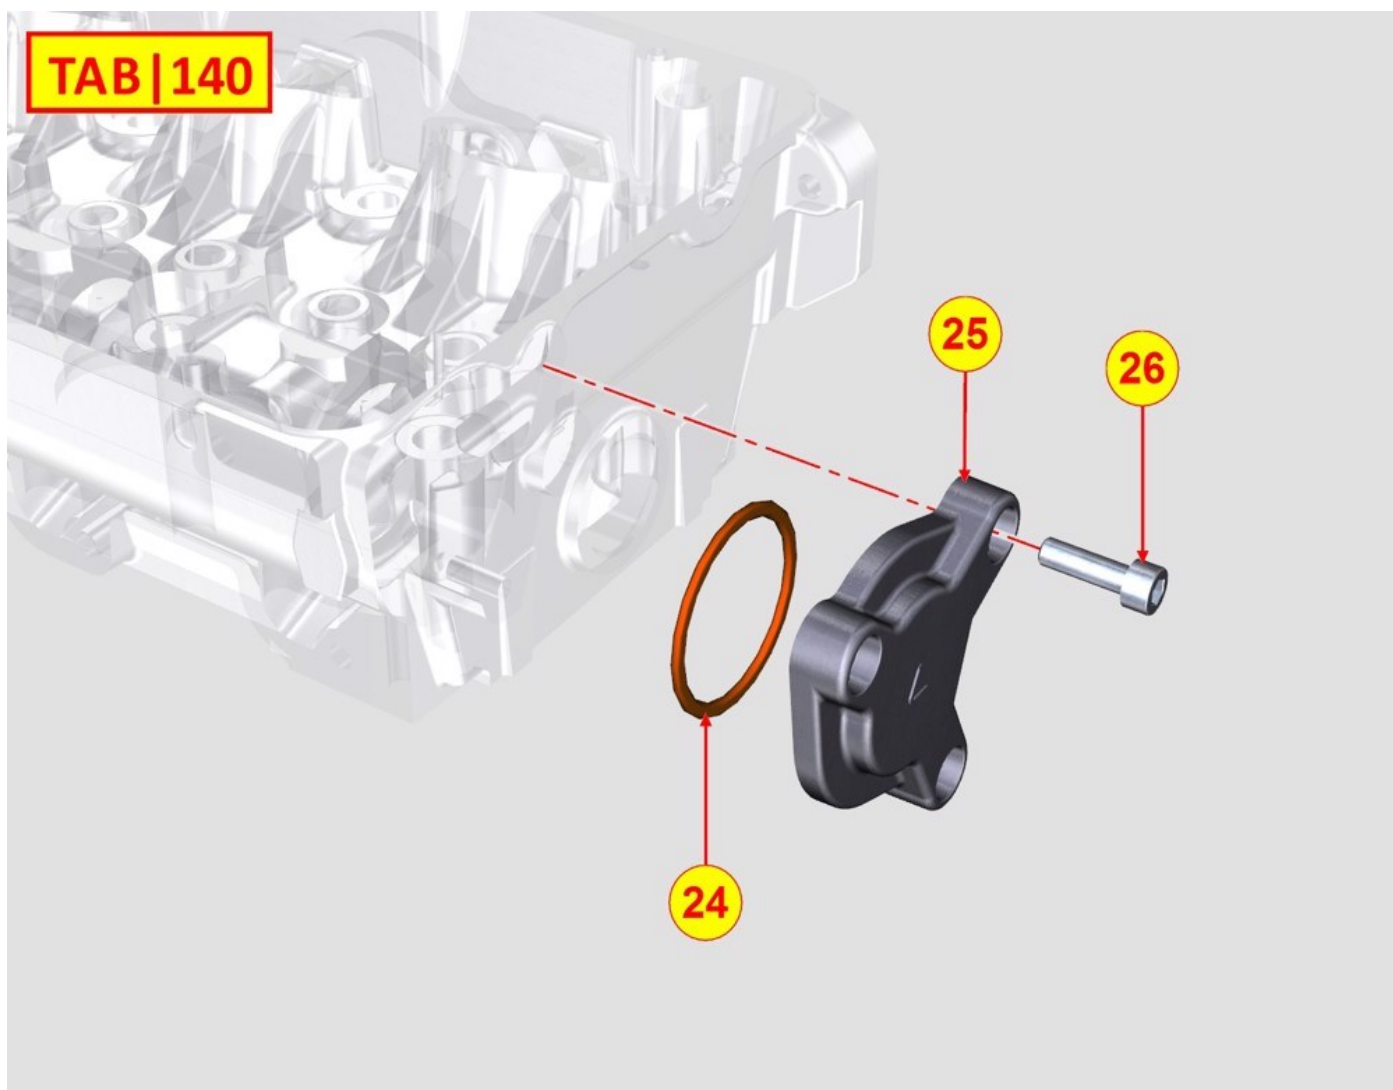

3ème P.D.F. - Groupe: 8140320040

3ème P.D.F. - Groupe: 8140320040

Points de vente	Kit	Inclus dans	Pièce #	Description	QTÉ	Informations techniques
24			ED0012002330-S	joint torique d'étanchéité en caoutchouc	1	
25			ED0038000260-S	Bride	1	
26			ED0097304160-S	Vis	3