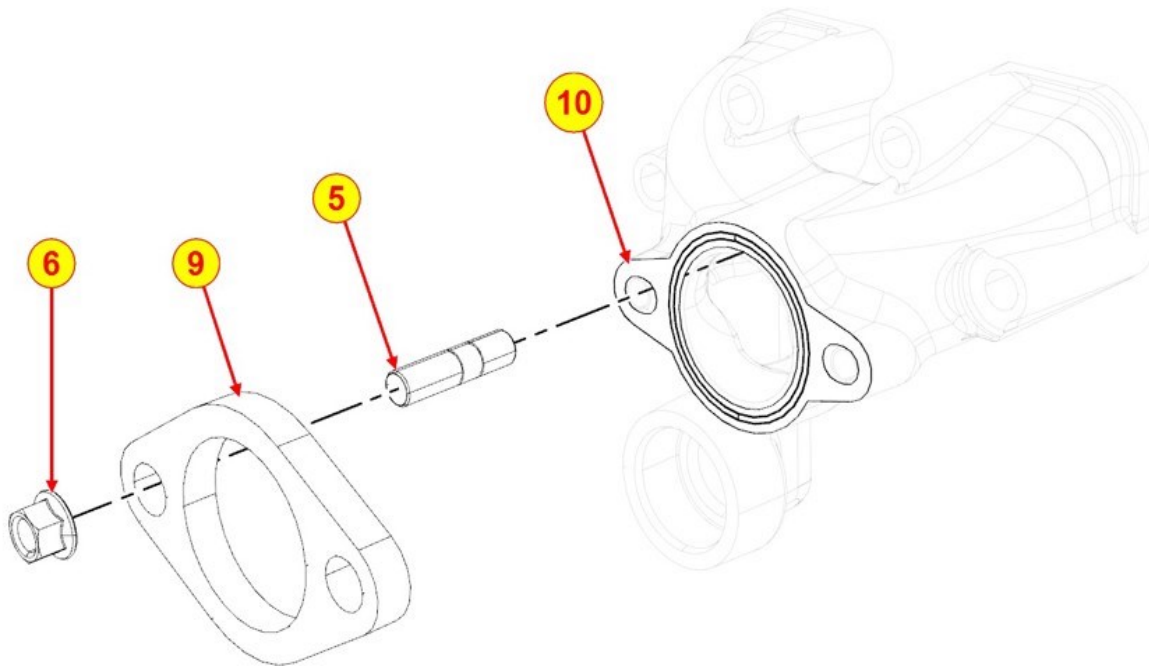

ACCESSOIRES D'ÉCHAPPEMENT - Groupe: 8087320090

TAB | 087

ACCESSOIRES D'ÉCHAPPEMENT - Groupe: 8087320090

Points de vente	Kit	Inclus dans	Pièce #	Description	QTÉ	Informations techniques
			ED0067801710-S	Prisonnier	2	
			ED0032401630-S	Ecrou	2	
			ED0038250200-S	Bride	1	
			ED0044200760-S	Joint	1