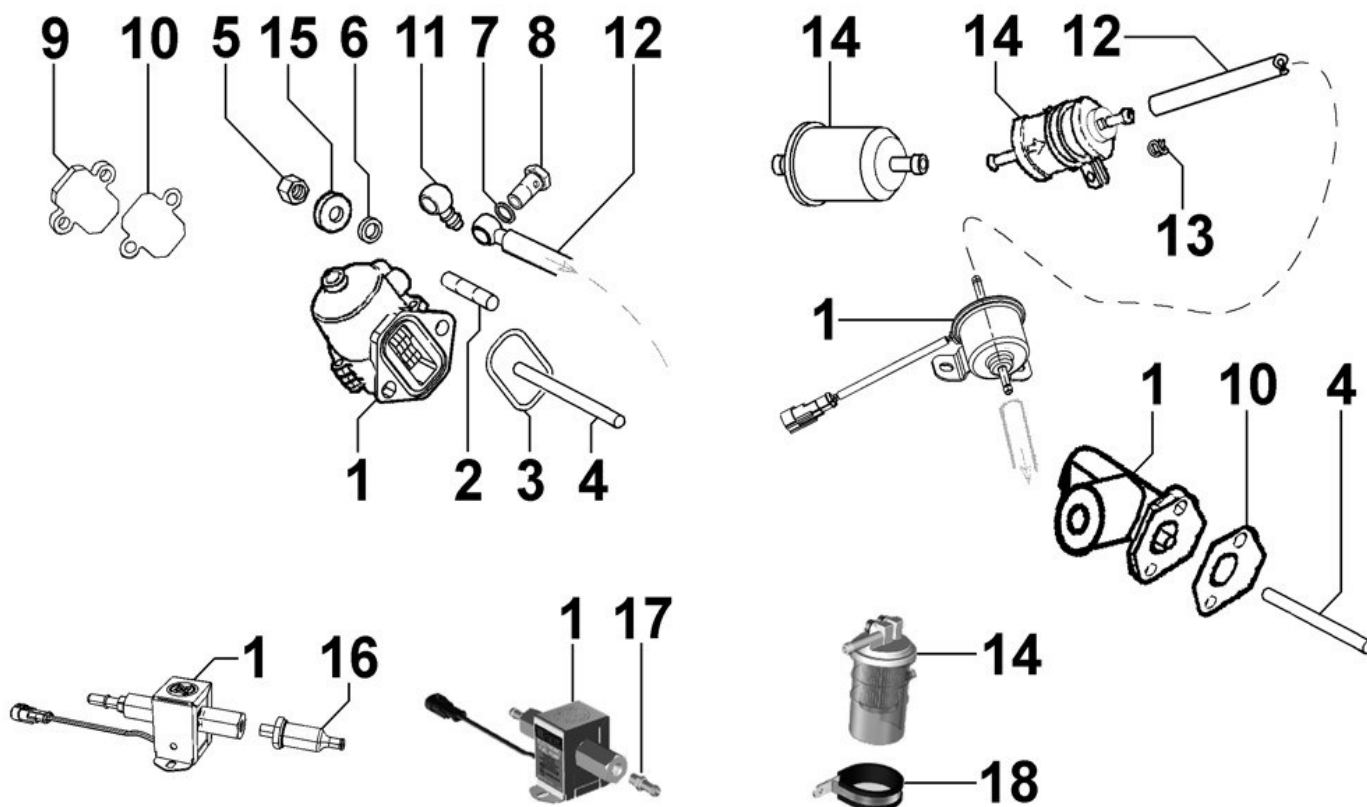

POMPE D'ALIMENTATION - Groupe: 8062320140

POMPE D'ALIMENTATION - Groupe: 8062320140

Points de vente	Kit	Inclus dans	Pièce #	Description	QTÉ	Informations techniques
			ED0065851510-S	Pompe alimentation	1	
			ED0067800490-S	Prisonnier	2	
			ED0012000870-S	joint torique d'étanchéité en caoutchouc	1	
			ED0072001680-S	Poussoir	1	⚠
			ED0032401640-S	Ecrou	2	
			ED0075550290-S	Rondelle	2