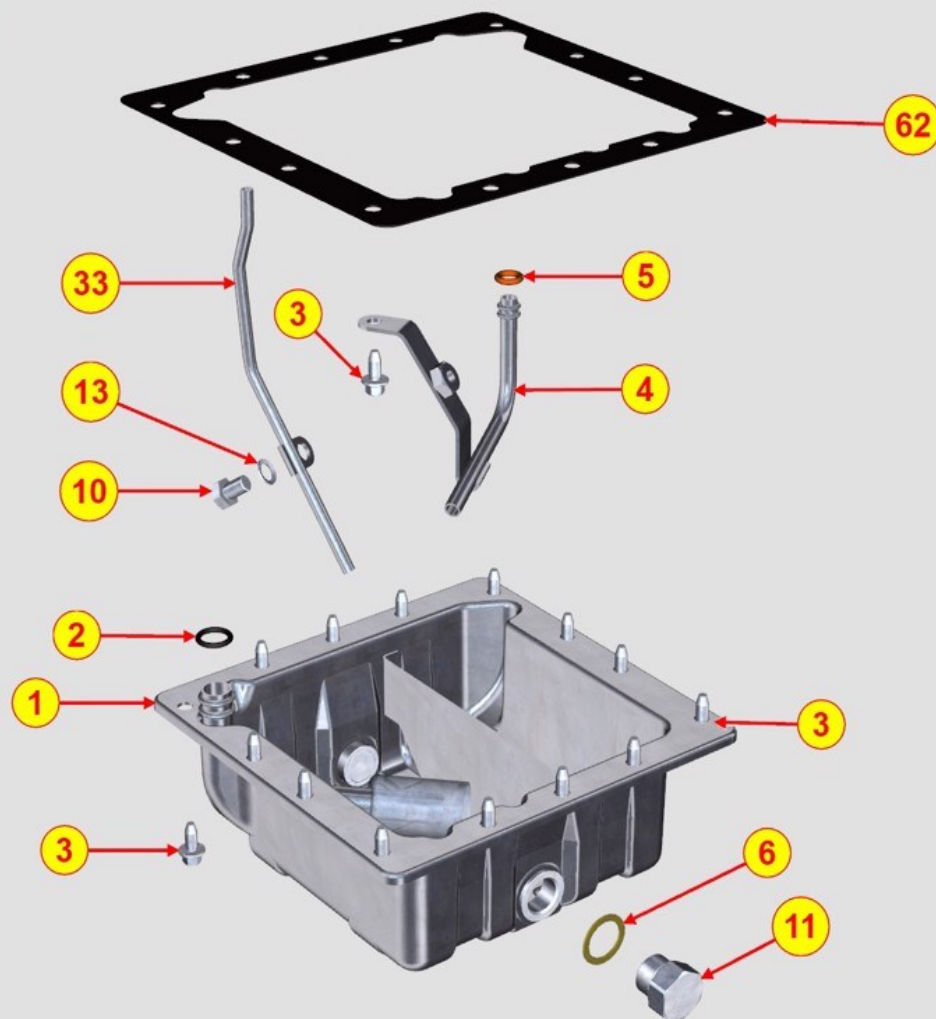

CARTER D'HUILE - Groupe: 8041320190

TAB | 041

CARTER D'HUILE - Groupe: 8041320190

Points de vente	Kit	Inclus dans	Pièce #	Description	QTÉ	Informations techniques
1			ED0066450270-S	Carter d'huile	1	
2			ED0012000300-S	joint torique d'étanchéité en caoutchouc	1	
3			ED0017601300-S	Vis	15	
4			ED0094852140-S	Tube à huile	1