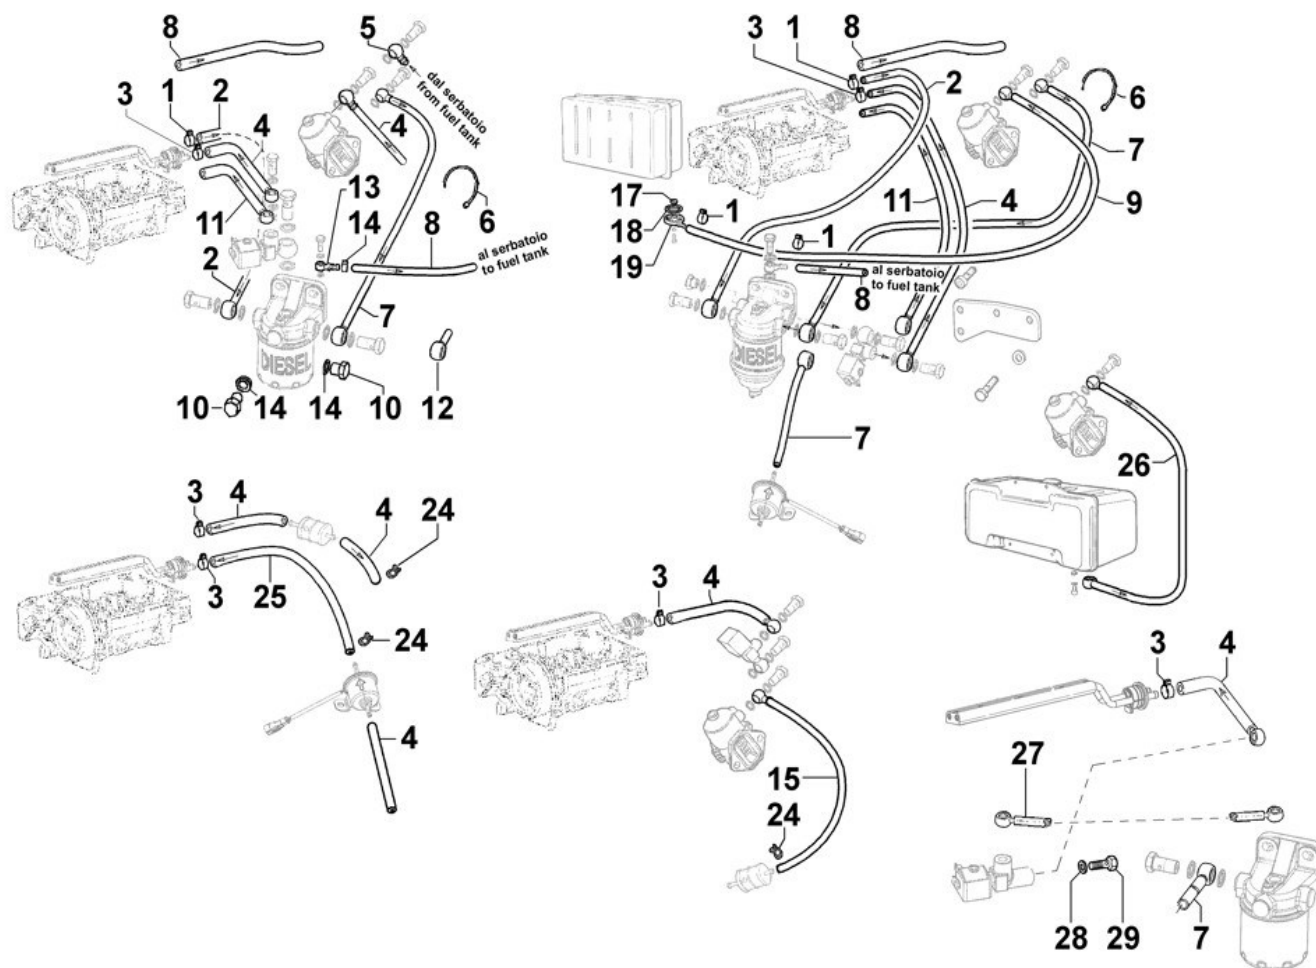

TUYAUTERIES DU CARBURANT - Groupe: 8064320760

TUYAUTERIES DU CARBURANT - Groupe: 8064320760

Points de vente	Kit	Inclus dans	Pièce #	Description	QTÉ	Informations techniques
			ED0036302170-S	Collier	1	
			ED0093756930-S	Tube carburant	1	
			ED0093759970-S	Tube carburant	1	
			ED0036300830-S	Collier	1