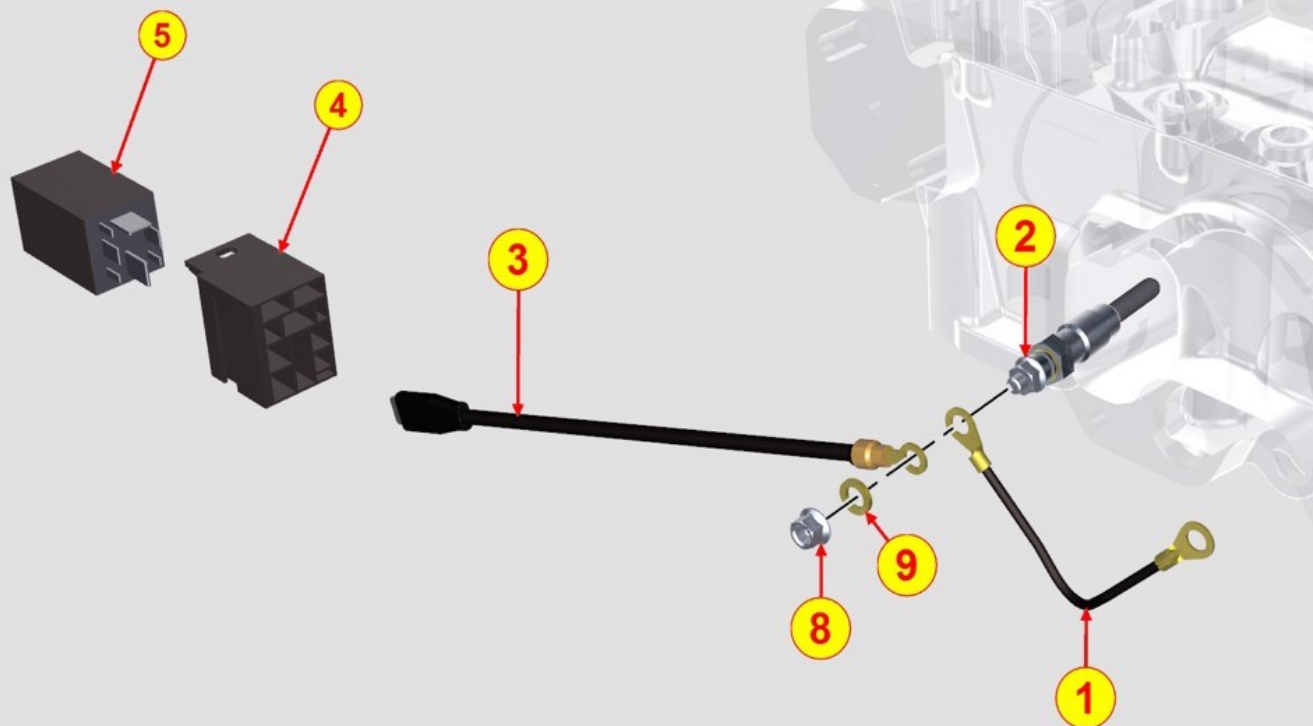

BOUGIES / RELAIS PRÉCHAUFFÉ - Groupe: 8106320050

TAB | 106

BOUGIES / RELAIS PRÉCHAUFFÉ - Groupe: 8106320050

Points de vente	Kit	Inclus dans	Pièce #	Description	QTÉ	Informations techniques
			ED0021855480-S	Câble	1	
	A		ED0021001090-S	bougie de préchauffage	2	⚠
			ED0021858670-S	Câble	1	⚠
			ED0058301610-S	connecteur	1	
			ED0021931340-S	Centrale de préchauffage 12V	1