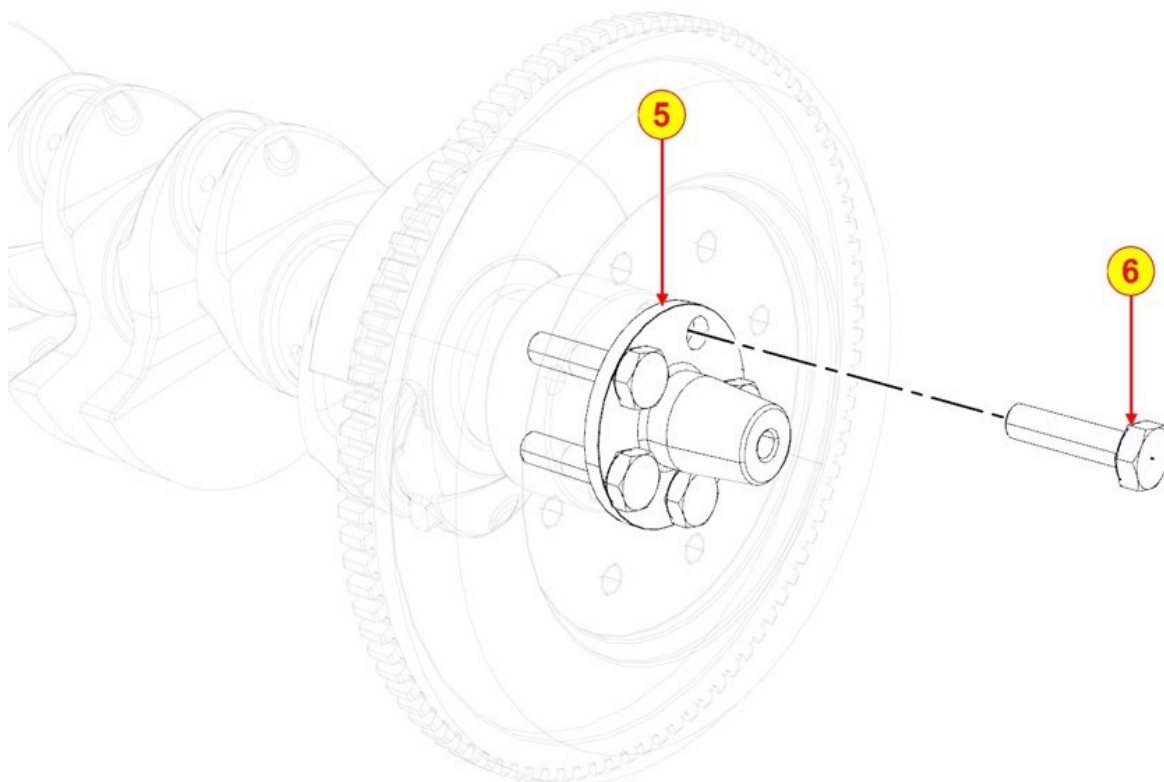

1ère P.D.F. ACCESSOIRES - Groupe: 8162320010

TAB | 162

1ère P.D.F. ACCESSOIRES - Groupe: 8162320010

Points de vente	Kit	Inclus dans	Pièce #	Description	QTÉ	Informations techniques
			ED0069021530-S	Rallonge	1	
			ED0017801080-S	Vis	5