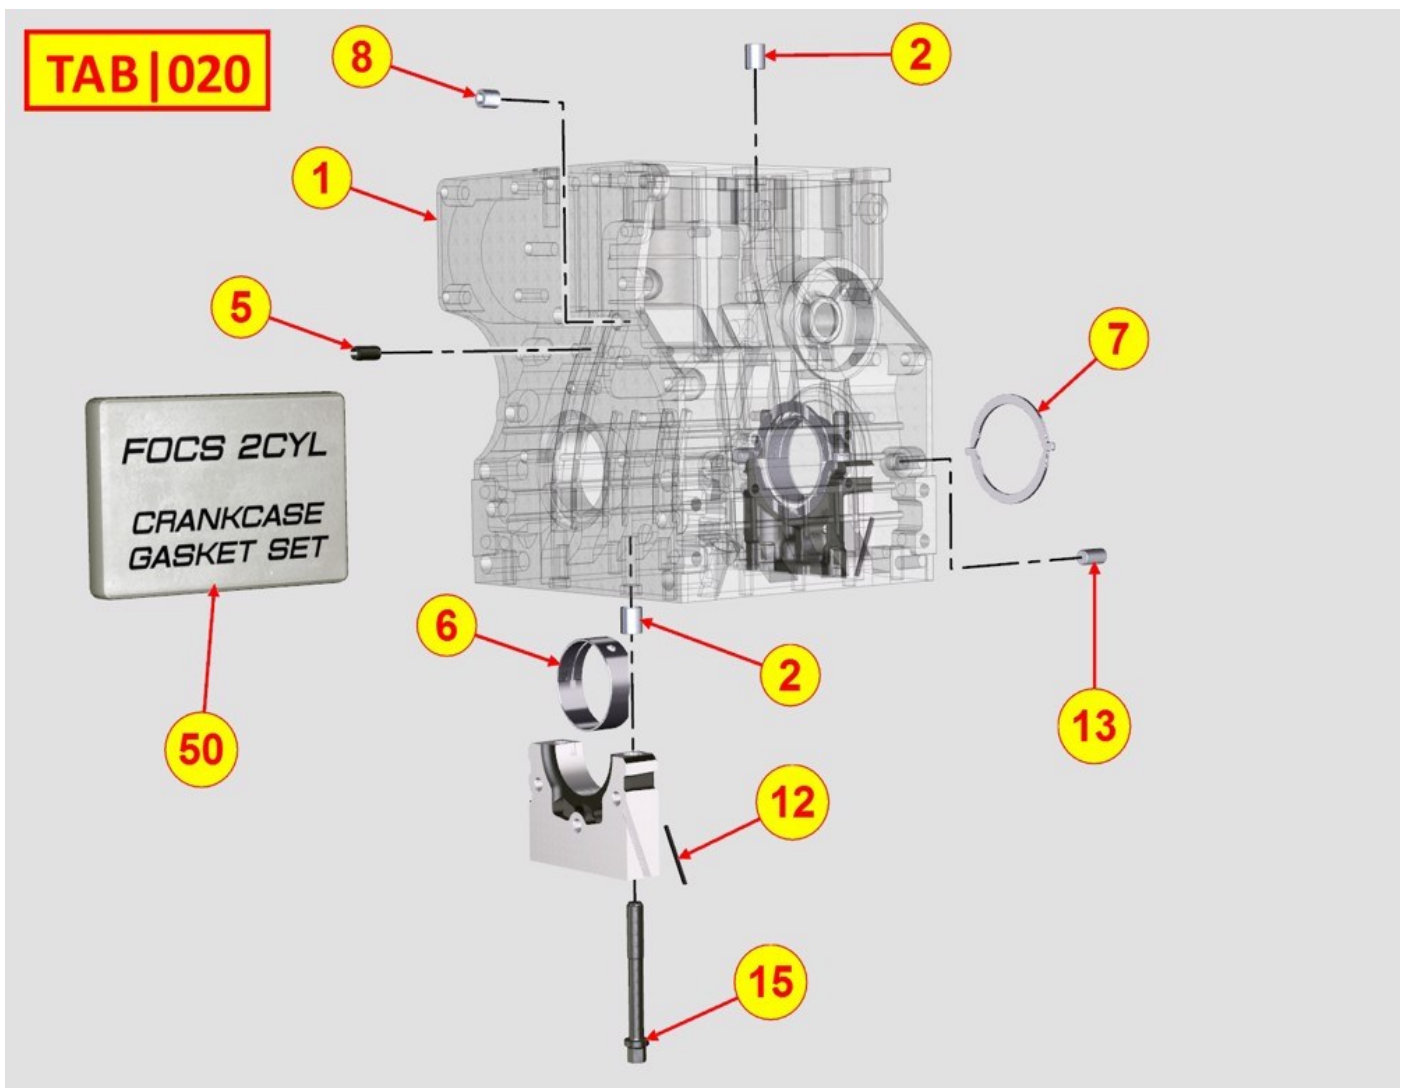

CARTER MOTEUR - Groupe: 8020320010

CARTER MOTEUR - Groupe: 8020320010

Points de vente	Kit	Inclus dans	Pièce #	Description	QTÉ	Informations techniques
1	A		ED0015106530-S	carter	1	
2		(A)	ED0019701400-S	Douille	2	⚠
5			ED0084301050-S	SPINA/TAPER PIN	1	
6			ED0016111880-S	Roulement	2	⚠
6			ED0016111890-S	Roulement (ø-0.5mm)	2	⚠