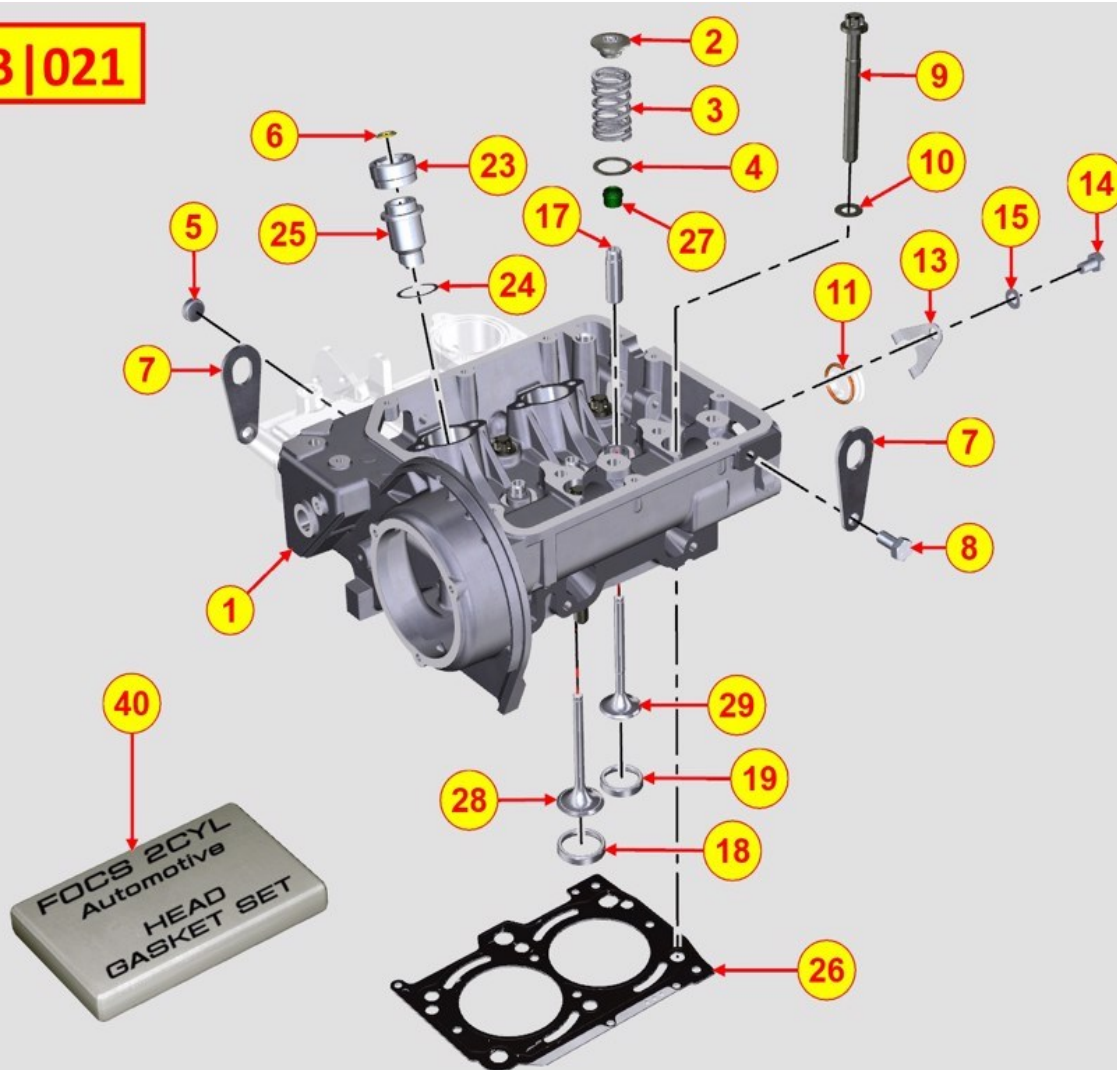

CULASSE MOTEUR - Groupe: 8021320130

TAB|021

CULASSE MOTEUR - Groupe: 8021320130

Points de vente	Kit	Inclus dans	Pièce #	Description	QTÉ	Informations techniques
1	B		ED0092011020-S	culasse	1	
2		(B)		➔ Voir 8036320010	4/6/8*	
3		(B)		➔ Voir 8036320010	4/6/8*	
4		(B)		➔ Voir 8036320010	4/6/8*	
5		(A) (B)	ED0089900470-S	chapeau	1