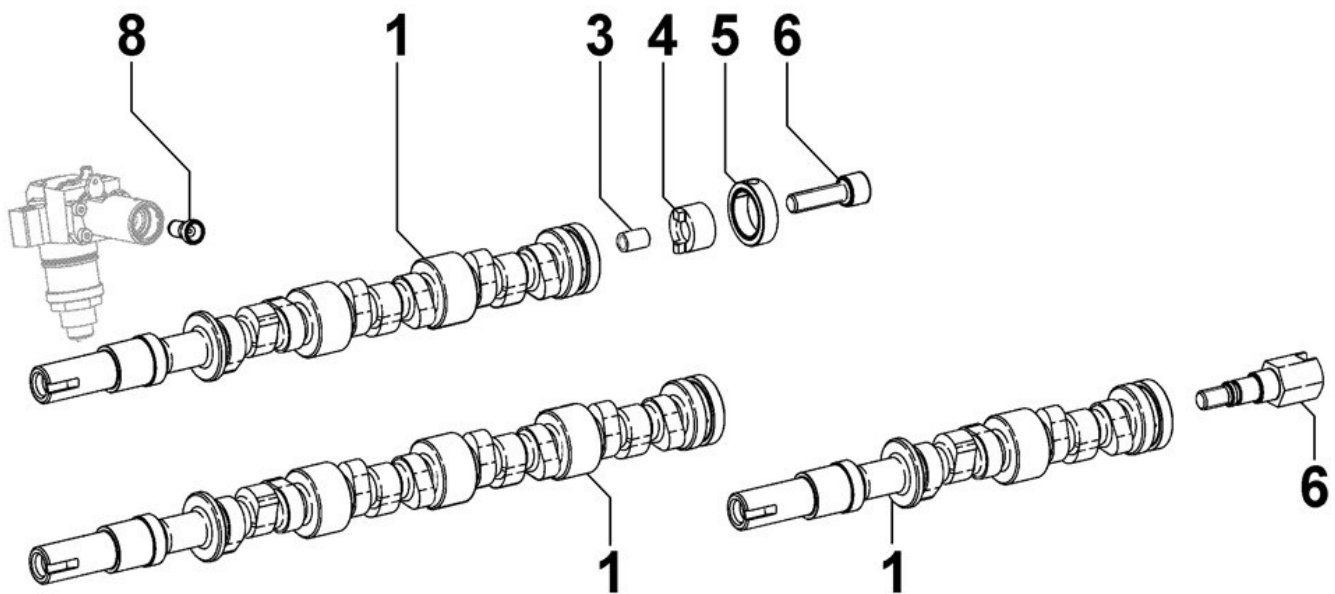

ARBRE À CAMES - Groupe: 8035320140

ARBRE À CAMES - Groupe: 8035320140

Points de vente	Kit	Inclus dans	Pièce #	Description	QTÉ	Informations techniques	
			1	ED0010115010-S	arbre à cames	1	⚠
			3	ED0019701400-S	Douille	1	⚠
			4	ED0035800180-S	Excentrique	1	⚠
			6	ED0097302940-S	Vis	1	⚠
			8	ED0014101120-S	Tige poussoir	2