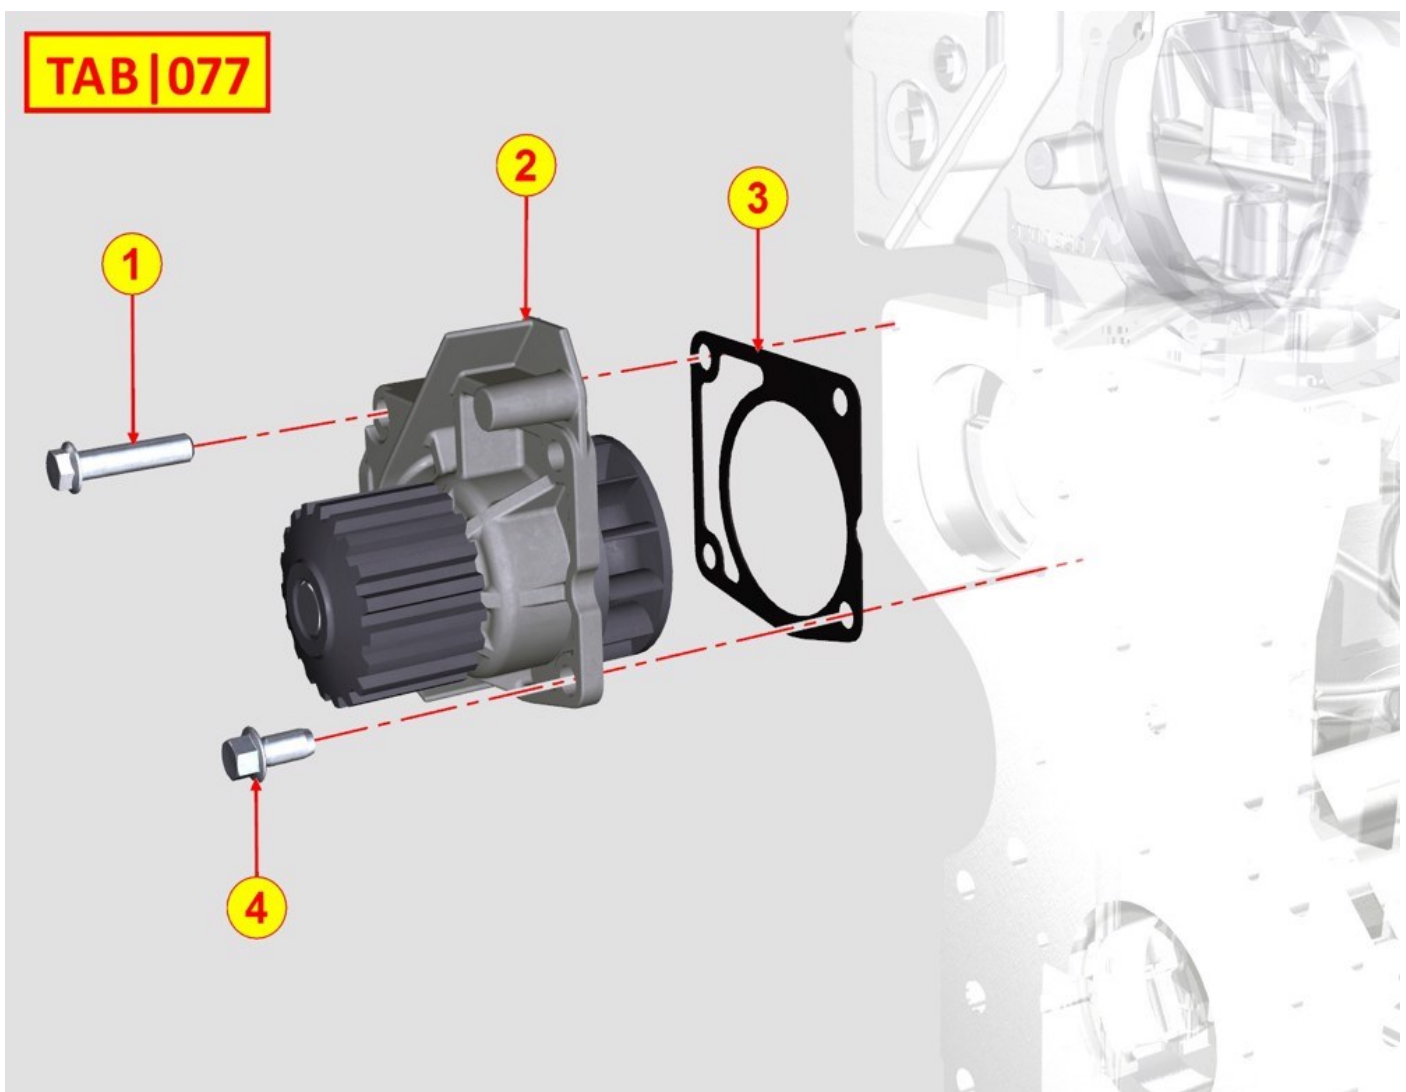

POMPE DU RÉFRIGÉRANT - Groupe: 8077320010

TAB|077

POMPE DU RÉFRIGÉRANT - Groupe: 8077320010

Points de vente	Kit	Inclus dans	Pièce #	Description	QTÉ	Informations techniques
			ED0017701780-S	Vis	2	
			ED0065844380-S	Pompe à réfrigérant	1	⚠
			ED0045802150-S	Joint	1	
			ED0017701600-S	Vis	2