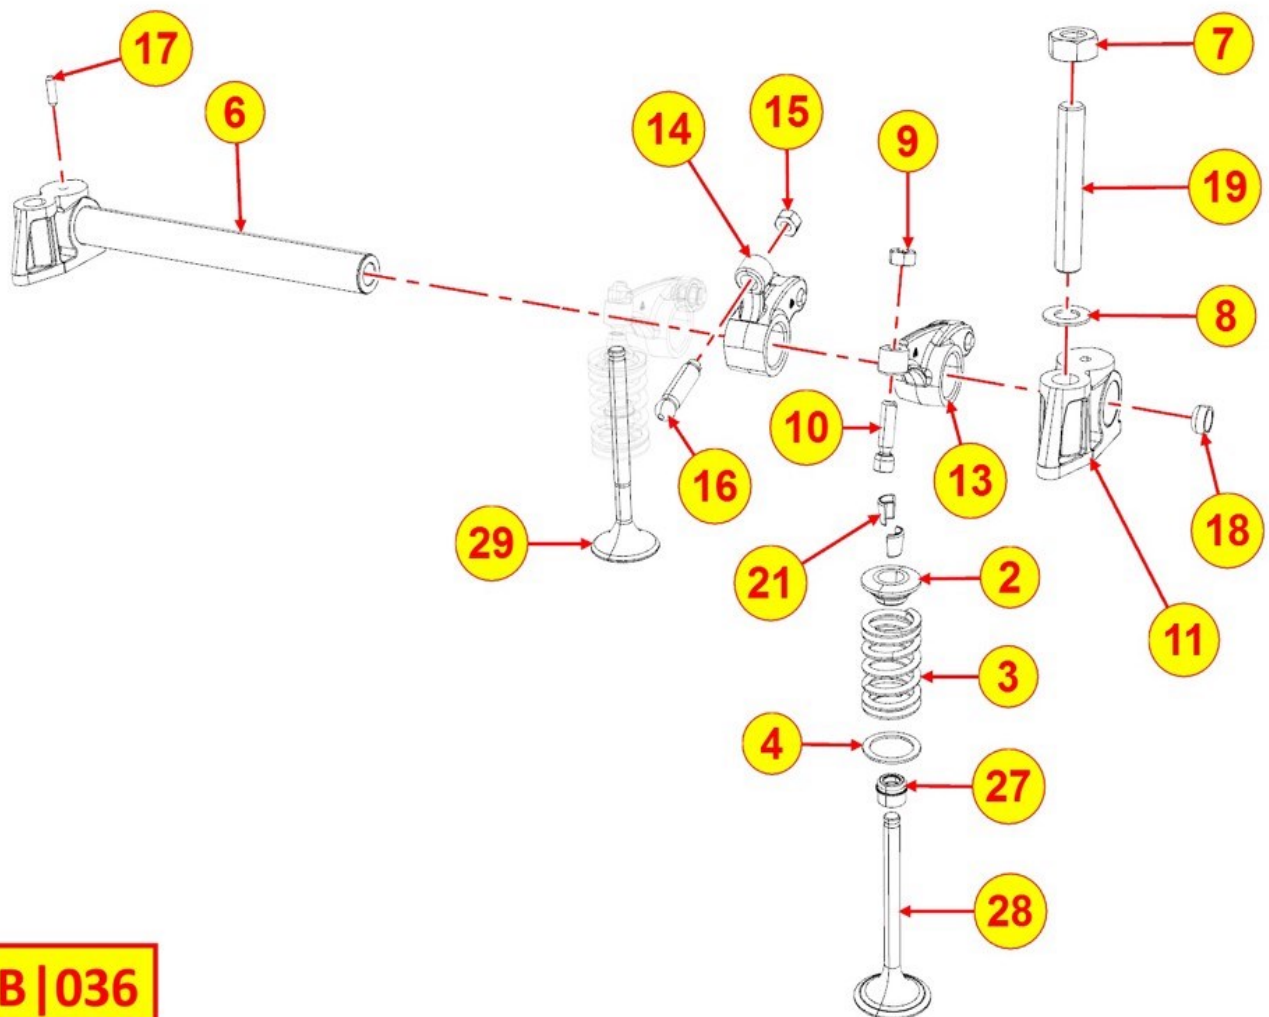

30	(A) (D)	ED0096721070- S	Soupape refoulement	2/3/4
32	(A) (D)	ED0053750170- S	Tube	2/3/4

ARBRE À CAMES - Groupe: 8035320140

ARBRE À CAMES - Groupe: 8035320140

Points de vente	Kit	Inclus dans	Pièce #	Description	QTÉ	Informations techniques	
			1	ED0010115010-S	arbre à cames	1	⚠
			3	ED0019701400-S	Douille	1	⚠
			4	ED0035800180-S	Excentrique	1	⚠
			6	ED0097302940-S	Vis	1	⚠
			8	ED0014101120-S	Tige poussoir	2	

CULBUTEURS / SOUPAPES - Groupe: 8036320010

TAB | 036

CULBUTEURS / SOUPAPES - Groupe: 8036320010

Points de vente	Kit	Inclus dans	Pièce #	Description	QTÉ	Informations techniques
	B		ED0064100170-S	arrêt de ressort de soupape	4/6/8*	
			ED0057550050-S	Ressort	4	
			ED0076251850-S	Rondelle	4	
6	E (A)		ED0060450850-S	Axe culbuteur	1	⚠