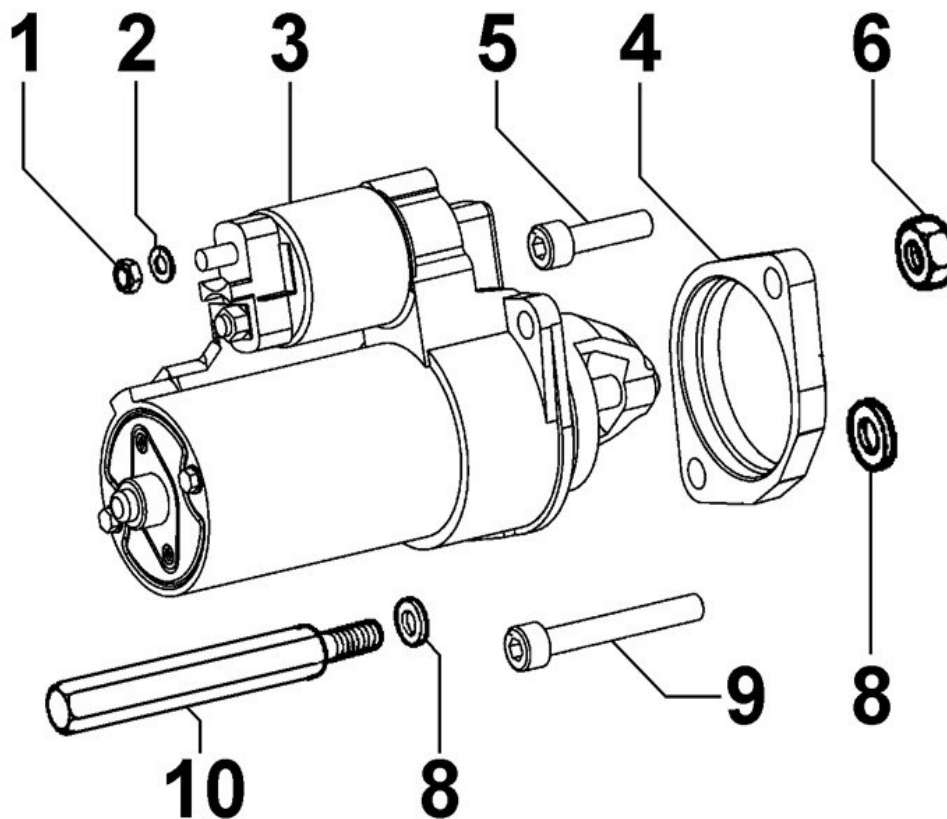

DÉMARREUR - Groupe: 8101320160

DÉMARREUR - Groupe: 8101320160

Points de vente	Kit	Inclus dans	Pièce #	Description	QTÉ	Informations techniques
			ED0032400200-S	Ecrou	1	
			ED0075650070-S	Rondelle	1	
			ED0058402090-S	Démarrreur	1	
			ED0097300450-S	Vis	2	
			ED0032400330-S	Ecrou	2	
			ED0076250190-S	Rondelle	2