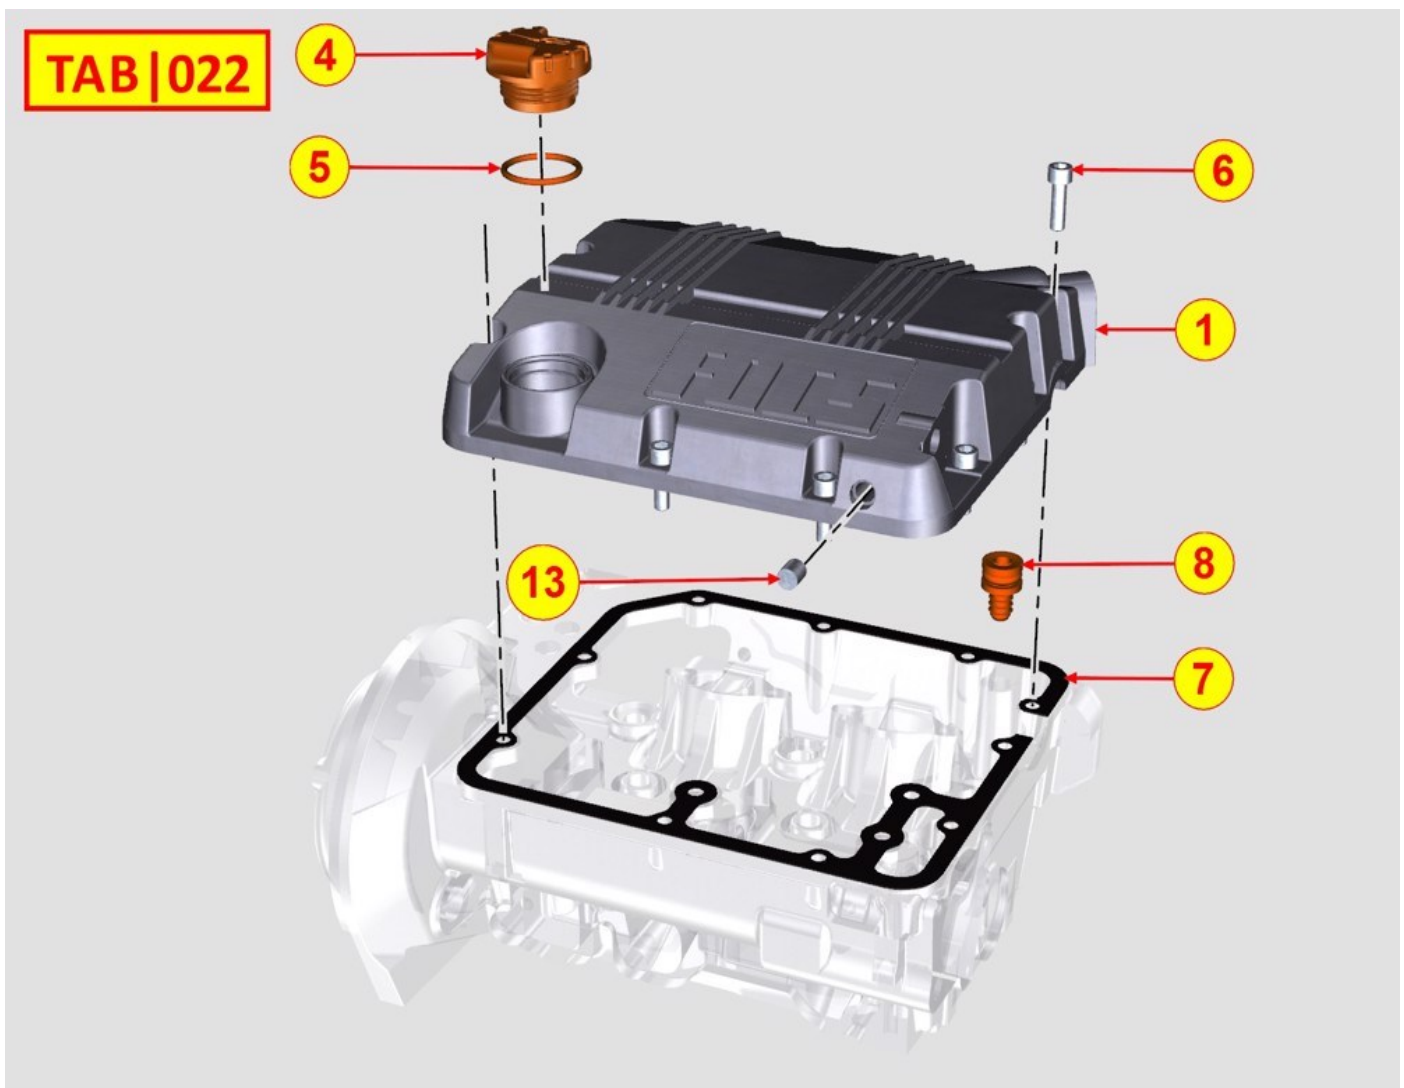

COUVERCLE DE CULASSE - Groupe: 8022320010

COUVERCLE DE CULASSE - Groupe: 8022320010

Points de vente	Kit	Inclus dans	Pièce #	Description	QTÉ	Informations techniques
1	A		ED0021257420-S	Couvercle culbuteurs	1	
4			ED0090320930-S	Bouchon remplissage	1	⚠
5			ED0012000820-S	joint torique d'étanchéité en caoutchouc	1	⚠
7			ED0044001030-S	Joint	1	⚠