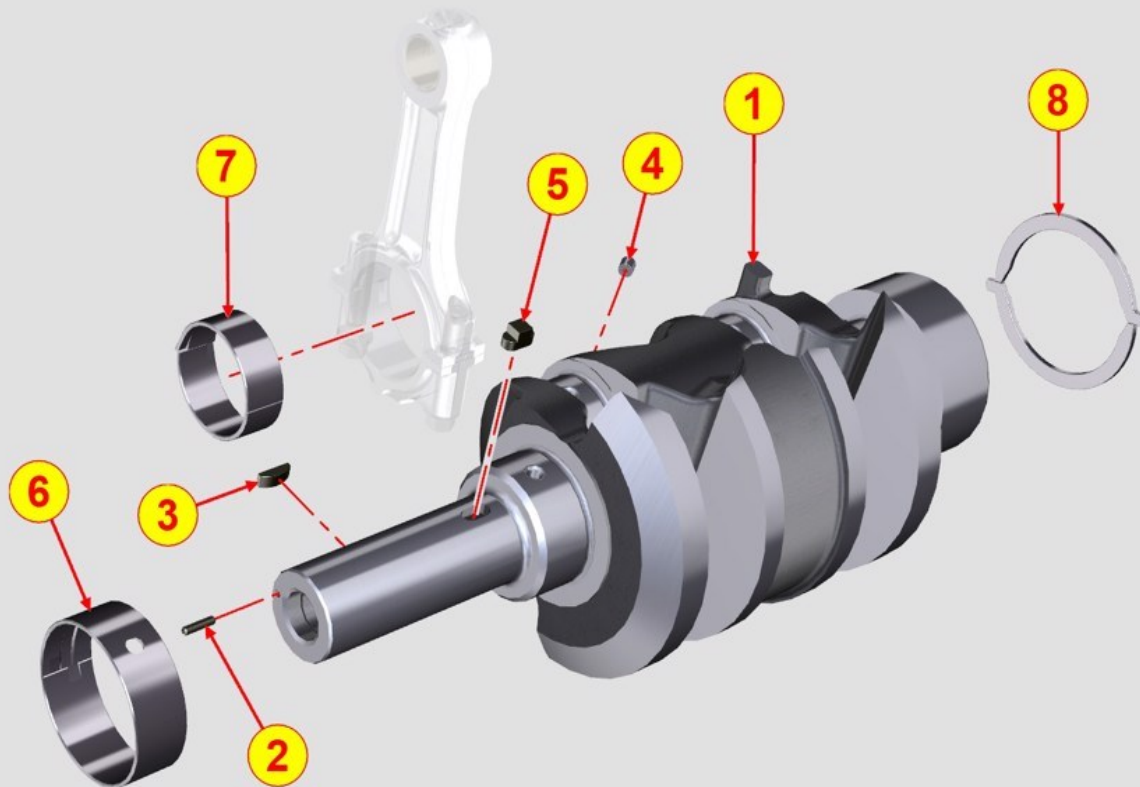

VILEBREQUIN - Groupe: 8010320010

TAB|010

VILEBREQUIN - Groupe: 8010320010

Points de vente	Kit	Inclus dans	Pièce #	Description	QTÉ	Informations techniques
	A		ED0010509520-S	vilebrequin	1	
		(A)	ED0084300040-S	9 CLAVETTE FOCS 903	1	
		(A)	ED0022801190-S	Clé	1	
		(A)	ED0090801320-S	chapeau	2	
		(A)	ED0022801490-S	Clé	1