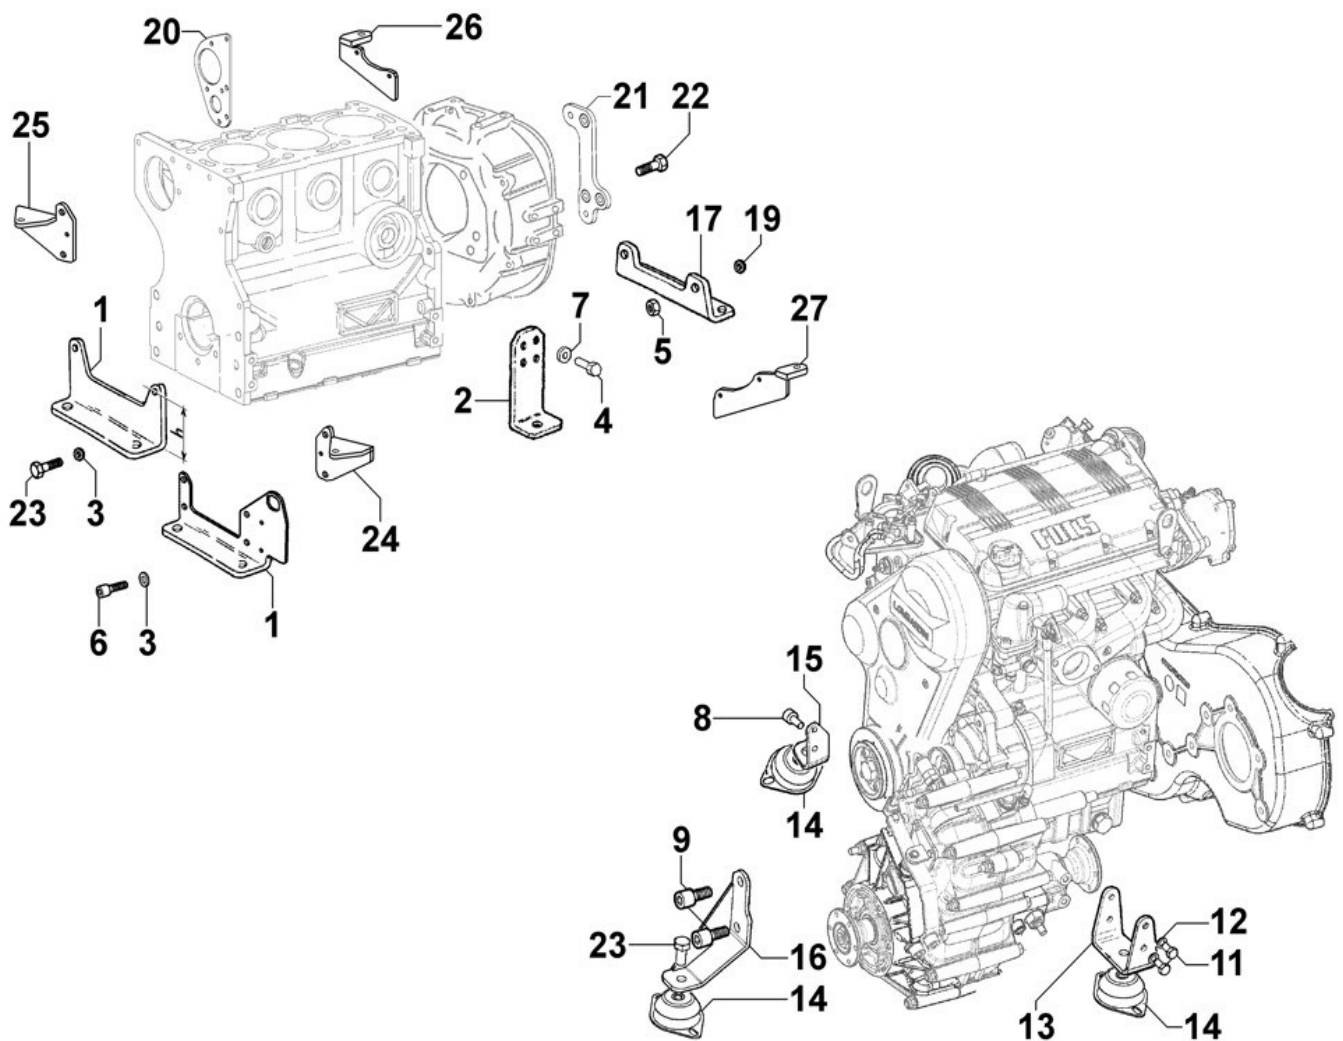

SUPPORT DU MOTEUR - Groupe: 8025320700

SUPPORT DU MOTEUR - Groupe: 8025320700

Points de vente	Kit	Inclus dans	Pièce #	Description	QTÉ	Informations techniques
			ED0076450070-S	Rondelle	4	
			ED0097300240-S	Vis	8	
			ED0076250100-S	Rondelle	1	
			ED0017700560-S	Vis	5	
			ED0076450060-S	Rondelle	4