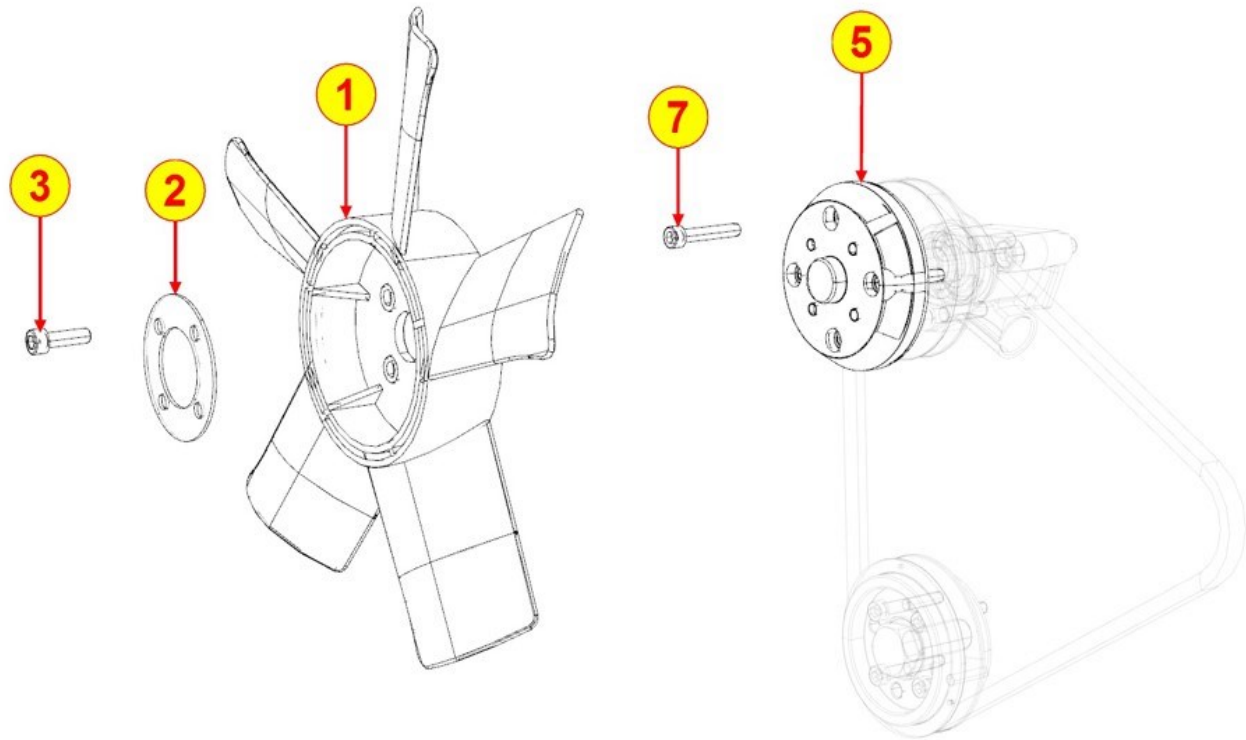

VENTILATEUR DE REFROIDISSEMENT - Groupe: 8071320540

VENTILATEUR DE REFROIDISSEMENT - Groupe: 8071320540

Points de vente	Kit	Inclus dans	Pièce #	Description	QTÉ	Informations techniques
1			ED0097183310-S	Ventilateur	1	
2			ED0062751670-S	Plaque	1	
3			ED0097300120-S	Vis	4	
5			ED0038100740-S	Bride	1	
7			ED0097300160-S	Vis	4