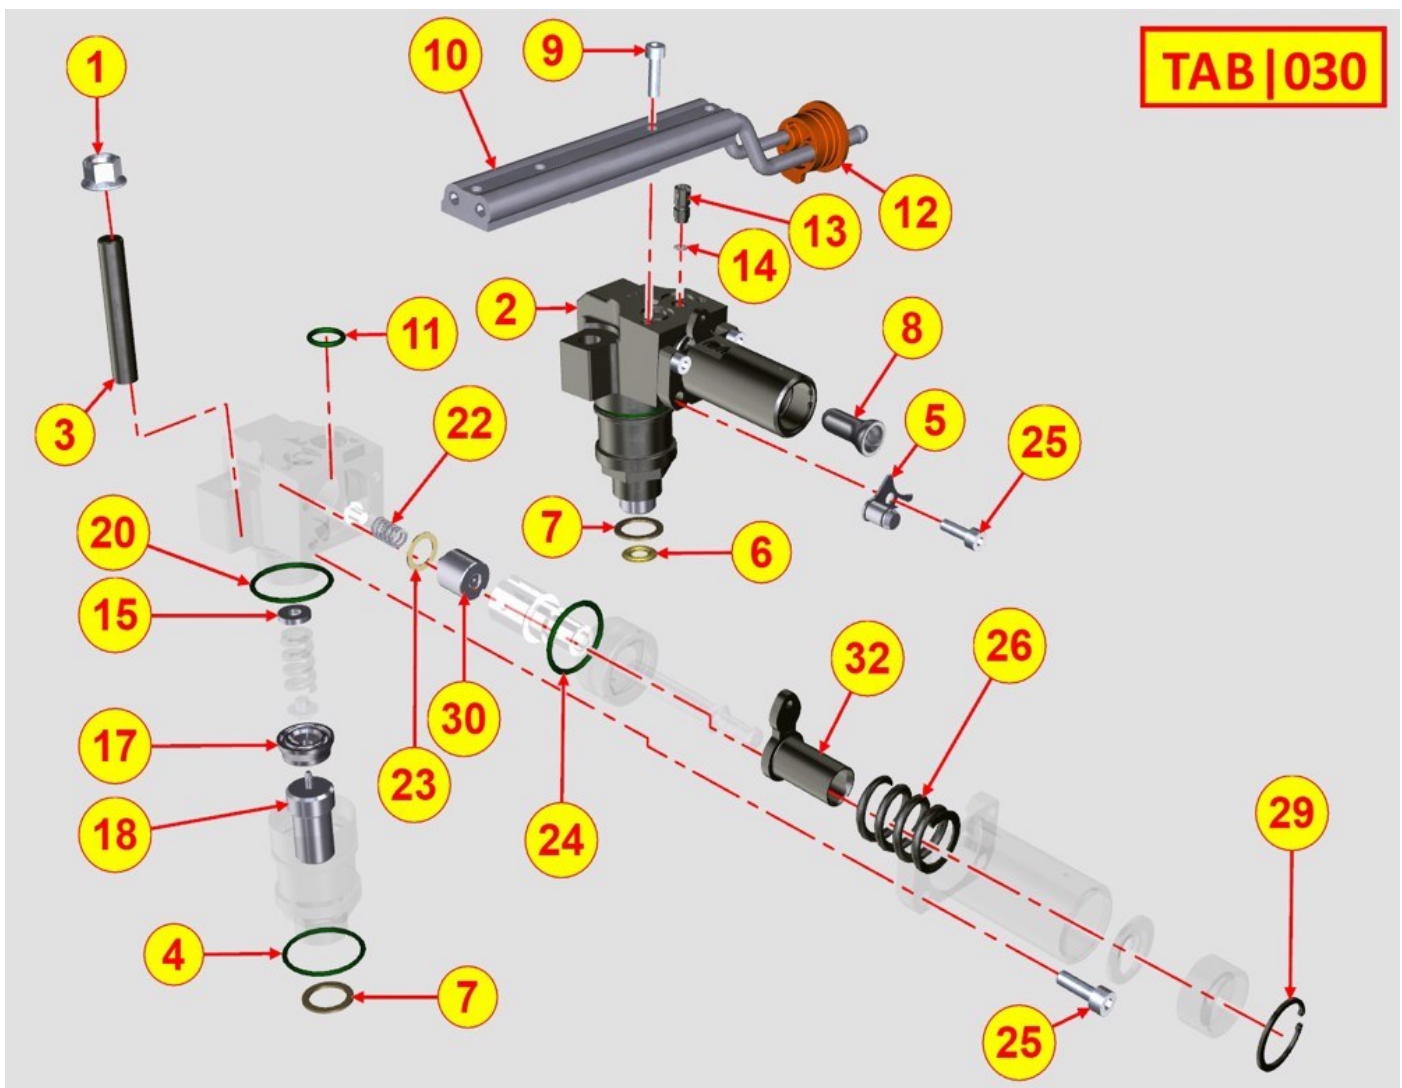

SYSTÈME D'INJECTION - Groupe: 8030320020

SYSTÈME D'INJECTION - Groupe: 8030320020

Points de vente	Kit	Inclus dans	Pièce #	Description	QTÉ	Informations techniques
1			ED0032401640-S	Ecrou	4	
2	D		ED0048968830-S	Pompe injection	2	
3			ED0067802030-S	Prisonnier	4	
4		(C) (D)	ED0012002130-S	joint torique d'étanchéité en caoutchouc	2/3/4