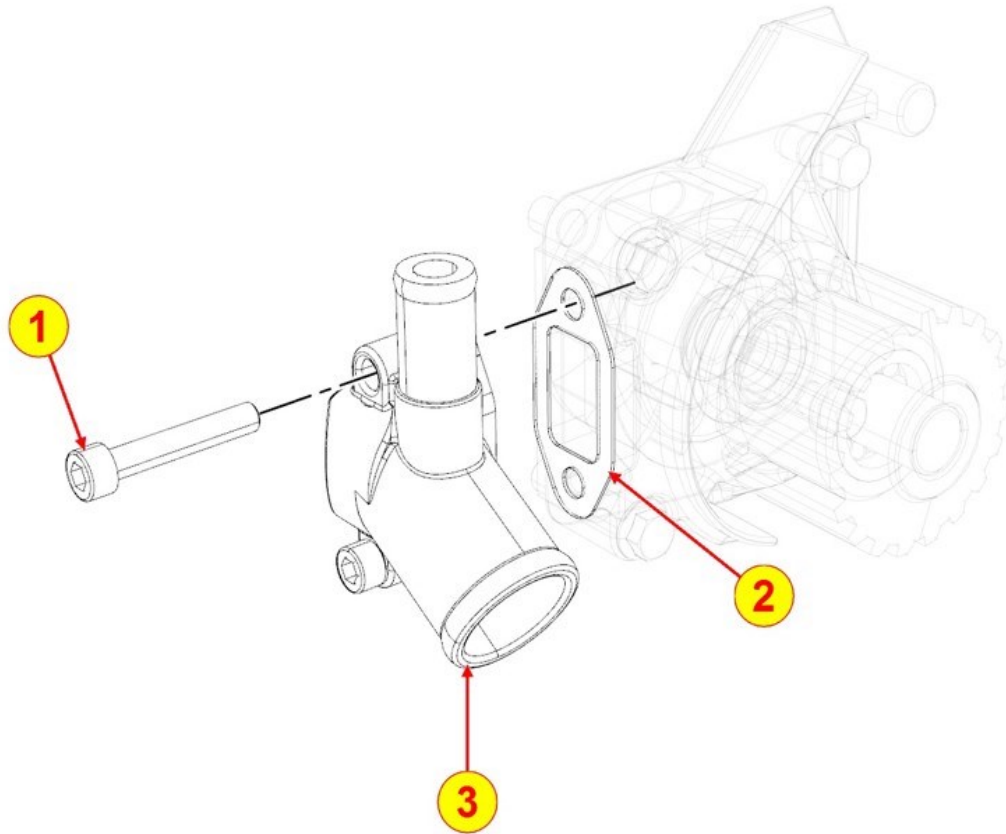

BRIDE D'ENTRÉE DE LA POMPE RÉFRIGÉRANT - Groupe: 8075320140

BRIDE D'ENTRÉE DE LA POMPE RÉFRIGÉRANT - Groupe: 8075320140

Points de vente	Kit	Inclus dans	Pièce #	Description	QTÉ	Informations techniques
1			ED0097300160-S	Vis	2	
2			ED0045011580-S	Joint	1	
3			ED0038661070-S	Bride	1