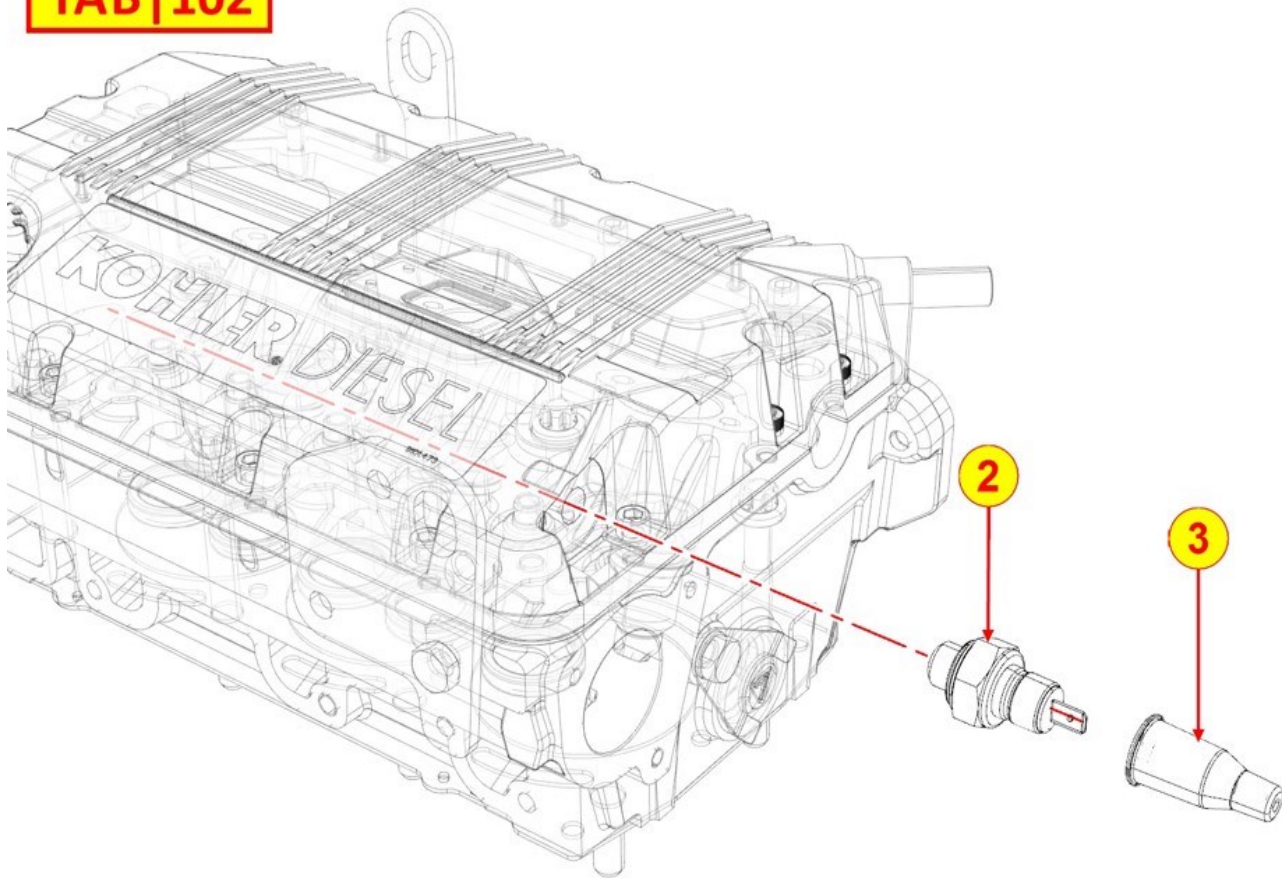

INTERRUPTEUR PRESSION D'HUILE - Groupe: 8102320020

TAB | 102

INTERRUPTEUR PRESSION D'HUILE - Groupe: 8102320020

Points de vente	Kit	Inclus dans	Pièce #	Description	QTÉ	Informations techniques
1			ED0046700600-S	Joint	1	
2			ED0067450930-S	interrupteur	1	
3			ED0064910130-S	Pipette	1