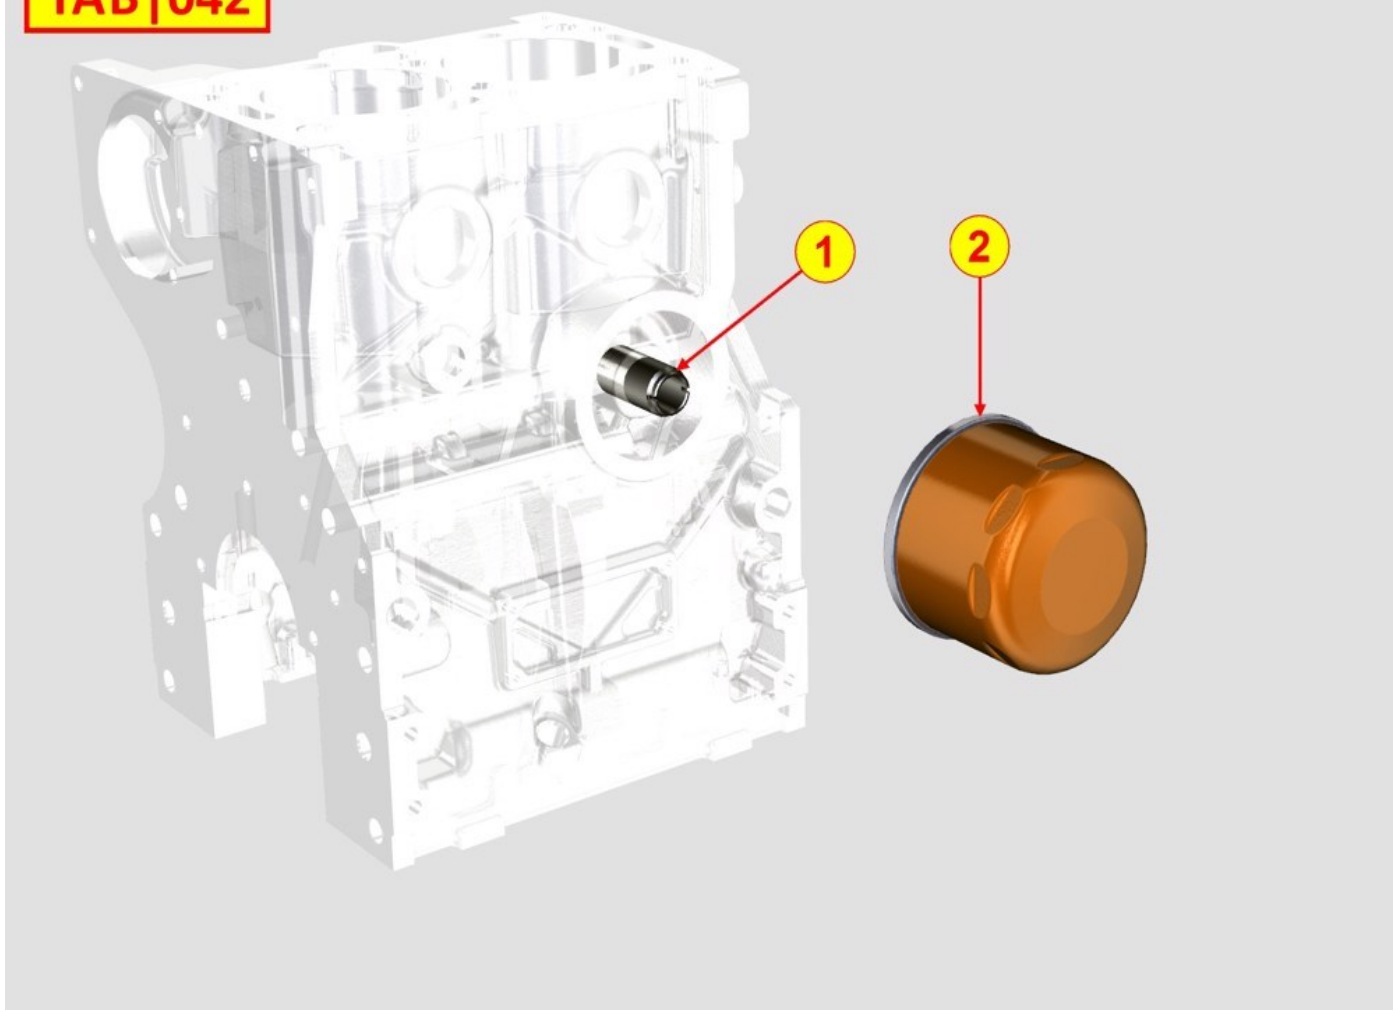

FILTRE À HUILE - Groupe: 8042320040

TAB|042

FILTRE À HUILE - Groupe: 8042320040

Points de vente	Kit	Inclus dans	Pièce #	Description	QTÉ	Informations techniques
			ED0072650210-S	Raccord	1	
			ED0021752830-S	CARTOUCHE D'HUILE	1