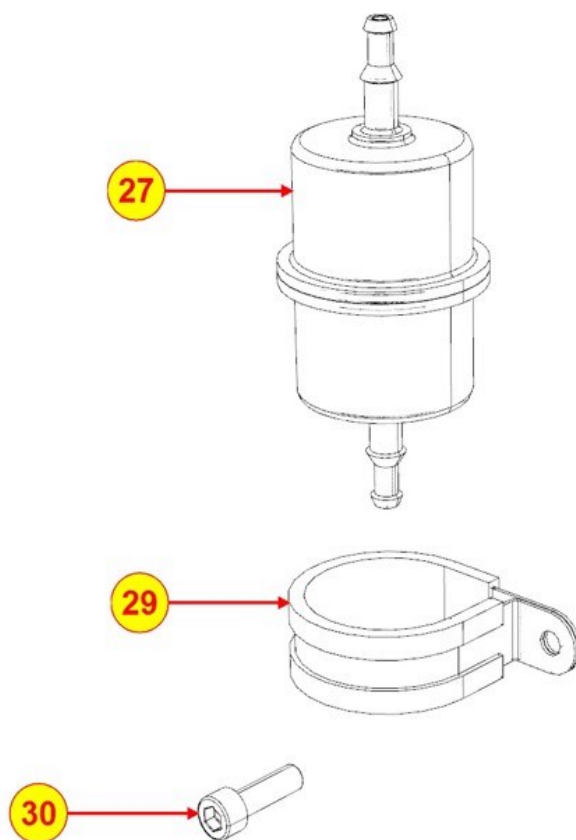

FILTRE À CARBURANT - Groupe: 8061320470

TAB | 061

FILTRE À CARBURANT - Groupe: 8061320470

Points de vente	Kit	Inclus dans	Pièce #	Description	QTÉ	Informations techniques
			ED0037301210-S	Filtre	1	
			ED0036171970-S	Collier	1	
			ED0097300120-S	Vis	1