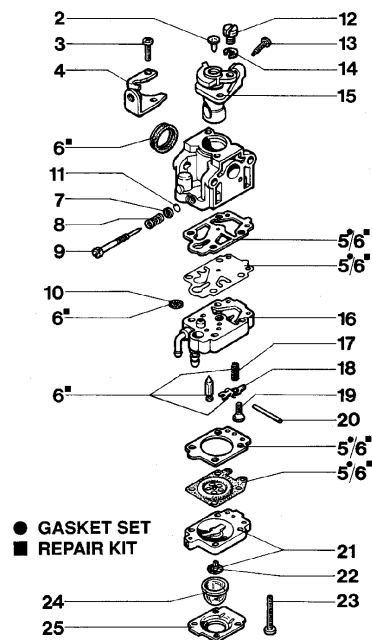

Walbro Carburetor WYK 26A 1

REF.	PART. NO.	SOSTITUITO DA REMPLECE PAR REPLACED BY	DESCRIZIONE ITALIANO	DESCRIPTION FRANÇAIS	DESCRIPTION ENGLISH	DESCRIPCIÓN ESPAÑOL	Bollettino Bulletin
1	2318560		CARB. WALBRO WYK-26A	CARB. WALBRO WYK-26A	WALBRO WYK-26A CARB.	CARB. WALBRO WYK-26A	6-3/4-3
2	2318578		TAPPO	BOUCHON	CAP	TAPA	
3	2318580		VITE	VIS	SCREW	TORNILLO	
4	2318581		SUPPORTO	SUPPORT	SUPPORT	SOPORTE	
5	2318591		KIT GUARN. e MEMBR.	KIT JOINTS ET MEMBR.	GASKET-DIAPHR. KIT.	SET JUNTAS/MEMBRANAS	
6	2318590		KIT RIPARAZIONE	KIT REPARATION	REPAIR KIT	SET REPARACIÓN	
7	2318588		ROSETTA	RONDELLE	WASHER	ARANDELA	
8	2318587		MOLLA	RESSORT	SPRING	RESORTE	
9	2318586		VITE MAX H	VIS MAX H	HIGH SPEED SCREW ..	TORNILLO H ALTA	
10	003300204		FILTRO	FILTRE	FILTER	FILTRO	
11	2318589		O.R.	O.R.	O.R.	O.R.	
12	2318577		PERNO	PIVOT	PIN	PERNO	
13	2318583		VITE	VIS	SCREW	TORNILLO	
14	2318189		ANELLO ELASTICO	CIRCLIPS	SNAP RING	CLIPS	
15	2318579		VALVOLA	VALVE	VALVE	VALVULA	
16	2318567		CORPO POMPA	POMPE	PUMP BODY	BOMBA	
17	2318568		MOLLA	RESSORT	SPRING	RESORTE	
18	003300200		BILANCERE	LEVIER	METERING LEVER	PALANCA	
19	2318569		VITE	VIS	SCREW	TORNILLO	
20	003300201		PERNO	PIVOT	PIN	PERNO	
21	2318570		PRIMER	COUVERCLE	PRIMER	TAPA	
22	2318592		VALVOLA	VALVE	VALVE	VALVULA	
23	2318585		VITE	VIS	SCREW	TORNILLO	
24	2318572		POMPETTA	POMPE	PUMP	BOMBA	
25	2318571		COPERCHIO	COUVERCLE	COVER	TAPA