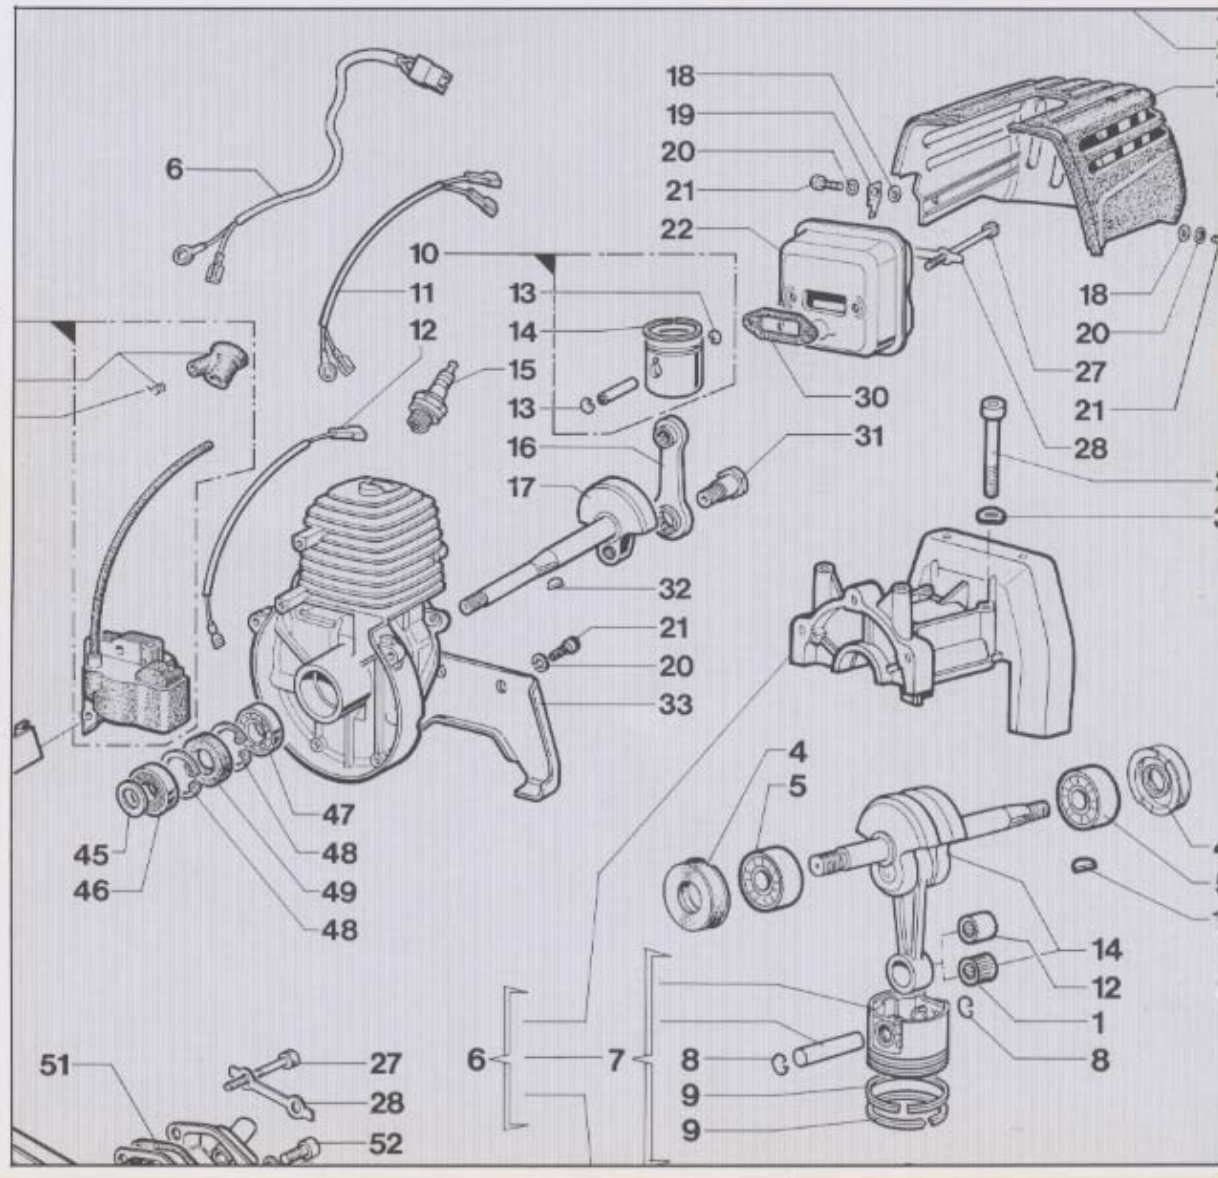

CATALOGO PARTI DI RICAMBIO
CATALOGUE PIECES DE RECHANGE
SPARE PARTS CATALOGUE
CATALOGO PIEZAS DE RECAMBIO

1994