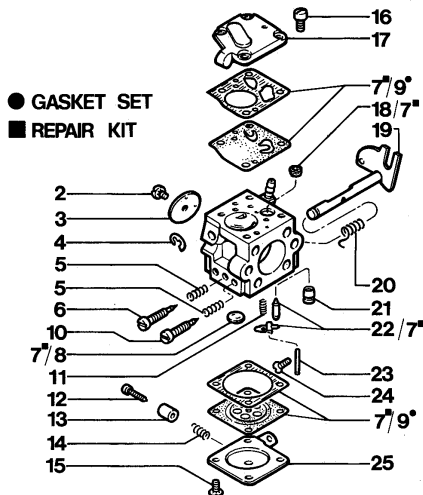

Tillotson HU 53A 1