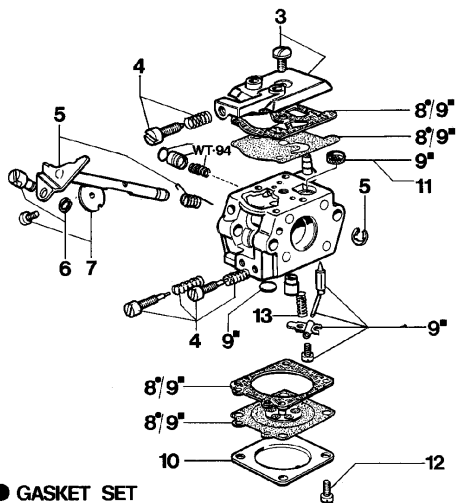

Walbro Carburetor WT-93 **1** Mod. 300A-400A-301A-401A
Walbro Carburetor WT-94 **2** Mod. 460

● GASKET SET
■ REPAIR KIT

Walbro Carburetor WT-82 **14** Mod. 261A