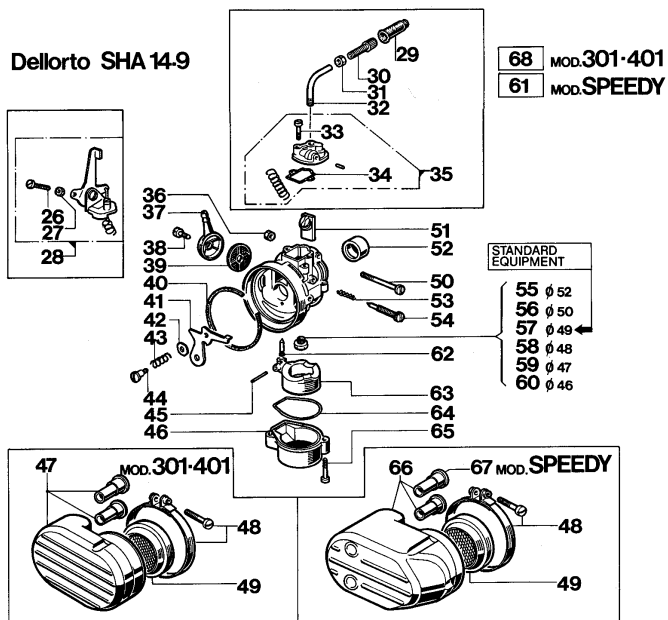

Tillotson HU 53A 1

Dellorto SHA 14-9

REF.	PART. NO.	SOSTITUITO DA REPLACE PAR REPLACED BY	DESCRIZIONE ITALIANO	DESCRIPTION FRANÇAIS	DESCRIPTION ENGLISH	DESCRIPCIÓN ESPAÑOL	Boletino Bulletin
1	4098146	■ 1-06-1990	CARB. TILLOTSON HU53A	CARB. TILLOTSON HU53A	TILLOTSON HU53A CARB.	CARB. TILLOTSON HU53A	
2	2318035		VITE	VIS	SCREW	TORNILLO	
3	2318036		FARFALLA	PAPILLON	THROTTLE	MARIPOSA	
4	2318057		ANELLO ELASTICO	CIRCLIPS	SNAP RING	CLIPS	
5	2318037		MOLLA	RESSORT	SPRING	RESORTE	
6	2318038		VITE MINIMO L.	VIS MIN. L.	IDLE SCREW L.	TORNILLO L BAJA	
7	2318020		KIT RIPARAZIONE	KIT REPARATION	REPAIR KIT	SET REPARACION	
8	2318040		PIASTRINA	PASTILLE	PLUG	PLAQUETA	
9	2318021		KIT GUARN. e MEMBR.	KIT JOINTS ET MEMBR.	GASKET-DIAPHR. KIT.	SET JUNTAS/MEMBRANAS	
10	2318039		VITE MAX H.	VIS MAX H.	HIGH SPEED SCREW	TORNILLO H ALTA	
11	2318041	■ 1-06-1991	MOLLA	RESSORT	SPRING	RESORTE	
12	2318042		VITE	VIS	SCREW	TORNILLO	
13	2318043		BOCCOLA	BAGUE	BUSHING	CASQUILLO	
14	2318044		MOLLA	RESSORT	SPRING	RESORTE	
15	2318045		VITE	VIS	SCREW	TORNILLO	
16	2318056		VITE	VIS	SCREW	TORNILLO	
17	2318055		COPERCHIO	COUVERCLE	COVER	TAPA	
18	2318054	■ 1-06-1991	FILTRO	FILTRE	FILTER	FILTRO	
19	2318053		ALBERINO	AXE	SHAFT	EJE	
20	2318052		MOLLA	RESSORT	SPRING	RESORTE	
21	2318051		VALVOLA	DIFFUSEUR	VALVE	VÁLVULA	
22	2318049		BILANCERE	LEVIER	METERING LEVER	BALANCÍN	
23	2318048		PERNO	AXE	PIN	PERNO	
24	2318047		VITE	VIS	SCREW	TORNILLO	
25	2318046		COPERCHIO	COUVERCLE	COVER	TAPA	
26	2318156	300000210	VITE	VIS	SCREW	TORNILLO	
27	2318157	300000211	DADO	ECROU	NUT	TUERCA	
28	2318155	300000074	ACCEL. COMPL.	ACCELERATEUR COMPL.	COMPL. THROTTLE	ACCELERADOR COMPL.	
29	2318078	365000217	MANICOTTO	CACHE CABLE	MANIFOLD	CUBRE FIL	
30	2318074		TENDITORE	TENDEUR	TENSIONER	SENSOR	
31	2318075	300000199	DADO	ECROU	NUT	TUERCA	
32	2318076		RACCORDO	RACCORD	CONNECTOR	CONEXIÓN	
33	2318112		VITE	VIS	SCREW	TORNILLO	
34	2318113	300000212	GUARNIZIONE	JOINT	GASKET	JUNTA	
35	2318111	301000238	COPERCHIO	COUVERCLE	COVER	TAPA	
36	3912006		DADO	ECROU	NUT	TUERCA	
37	2318115	300000075	RACCORDO	RACCORD	CONNECTOR	CONEXIÓN	
38	2318114	300000075	VITE	VIS	SCREW	TORNILLO	
39	2318116	300000075	FILTRO	FILTRE	FILTER	FILTRO	
40	2318124	300000073	GUARNIZIONE	JOINT	GASKET	JUNTA	
41	2318159	300000076	LEVA	LEVIER	LEVER	PALANCA	
42	2318160	300000076	ROSETTA	RONDELLE	WASHER	ARANDELA	
43	2318161	300000076	MOLLA	RESSORT	SPRING	RESORTE	
44	2318162	300000076	VITE	VIS	SCREW	TORNILLO	
45	2318123	300000080	PERNO	AXE	PIN	PERNO	
46	2318128	300000079	COPERCHIO	COUVERCLE	COVER	TAPA	
47	2318073		CUFFIA COMPL.	COUVERCLE FILTRE	CONVEYOR	CUBRE FILTRO	
48	2318153	301000247	FASCETTA	COLLIER	CLAMP	ABRAZADERA	
49	2318072	300000230	FILTRO	FILTRE	FILTER	FILTRO	
50	2318118	300000081	VITE	VIS	SCREW	TORNILLO	
51	2318158	300000074	VALVOLA	VOLET	VALVE	VÁLVULA	
52	2318117	300000081	RIDUZIONE	REDUCTION	REDUCTION	REDUCCIÓN	
53	2318120	300000081	MOLLA	RESSORT	SPRING	RESORTE	
54	2318119	300000081	VITE	VIS	SCREW	TORNILLO	
55	2318071	301000319	GETTO Ø 52	GICLÉUR Ø 52	MAIN JET Ø 52	AGUJA Ø 52	
56	2318127	301000253	GETTO Ø 50	GICLÉUR Ø 50	MAIN JET Ø 50	AGUJA Ø 50	
57	2318163	300000197	GETTO Ø 49	GICLÉUR Ø 49	MAIN JET Ø 49	AGUJA Ø 49	
58	2318164		GETTO Ø 48	GICLÉUR Ø 48	MAIN JET Ø 48	AGUJA Ø 48	
59	2318165		GETTO Ø 47	GICLÉUR Ø 47	MAIN JET Ø 47	AGUJA Ø 47	
60	2318166		GETTO Ø 46	GICLÉUR Ø 46	MAIN JET Ø 46	AGUJA Ø 46	
61	2318150		CARB. x SPEEDY	CARB. POUR SPEEDY	CARB. FOR SPEEDY	CARB. x SPEEDY	
62	2318121	300000222	SPILLO	POINTEAU	NEEDLE	AGUJA	
63	2318122	300000080	GALLEGGIANTE	FLOTTEUR	FLOAT	FLOTADOR	
64	2318125	300000073	GUARNIZIONE	JOINT	GASKET	JUNTA	
65	2318126		VITE	VIS	SCREW	TORNILLO	
66	2318198		CUFFIA COMPL.	COUVERCLE FILTRE	FILTER COVER	CUBRE FILTRO	
67	2318199		TUBETTO Ø 10	TUYAU Ø 10	PIPE Ø 10	TUBO Ø 10	
68	2318154	300000243	TUBETTO Ø 8	TUYAU Ø 8	PIPE Ø 8	TUBO Ø 8	
68	2318110		CARB. x 301-401	CARB. POUR 301-401	CARB. FOR 301-401	CARB. x 301-401	