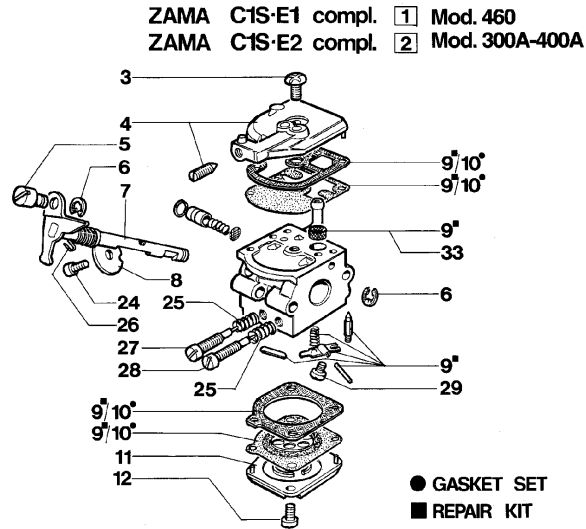

REF.	PART. NO.	SOSTITUITO DA REPLACÉ PAR REPLACED BY	DESCRIZIONE ITALIANO	DESCRIPTION FRANÇAIS	DESCRIPTION ENGLISH	DESCRIPCIÓN ESPAÑOL	Bollettino Bulletin
1	2318411	2318520	CARB. C1S-E1	CARB. C1S-E1	CARB. C1S-E1	CARB. C1S-E1	
2	2318381	2318520	CARB. C1S-E2	CARB. C1S-E2	CARB. C1S-E2	CARB. C1S-E2	
3	2318417		VITE	VIS	SCREW	TORNILLO	
4	2318385		COPERCHIO	COUVERCLE	COVER	TAPA	
5	2318386		AGGANCIO	CROCHET	HOOK	ENGANCHE	
6	2318387		ANELLO ELASTICO	CLIP	SNAP RING	ANILLO ELASTICO	
7	2318390		ALBERINO	AXE	SHAFT	EJE	
8	2318389		FARFALLA	PAPILLON	THRITTLE	MARIPOSA	
9	2318382		KIT RIPARAZ.	KIT REPARAT.	REPAIR KIT	SET REPARACION	
10	2318383		KIT MEMBR. e GUARN.	KIT JOINTS	GASKET/DIAPHRAGM KIT	JUEGO JUNTAS-MEMBRANAS	
11	2318414		COPERCHIO	COUVERCLE	COVER	TAPA	
12	2318415		VITE	VIS	SCREW	TORNILLO	
13	2318521		VITE	VIS	SCREW	TORNILLO	
14	2318526		PIASTRINA	PLAQUETTE	PLATE	PLAQUETA	
15	2318525		POMPETTA	POMPE	PUMP	BOMBA	
16	2318524		COPERCHIO	COUVERCLE	COVER	TAPA	
17	2318520		CARB. C1Q-E3	CARB. C1Q-E3	CARB. C1Q-E3	CARB. C1Q-E3	
18	2318535		ANELLO ELASTICO	SNAP RING	ANILLO ELASTICO	ANILLO ELASTICO	
19	2318533		VITE L.	VIS L.	NEEDLE L.	TORNILLO L.	
20	2318530		KIT RIPARAZ.	KIT REPARAT.	REPAIR KIT	SET REPARACION	
21	2318531		KIT MEMBR. e GUARN.	KIT JOINTS	GASKET/DIAPHRAGM KIT	JUEGO JUNTAS-MEMBRANAS	
22	2318523		COPERCHIO	COUVERCLE	COVER	TAPA	
23	2318522		VITE	VIS	SCREW	TORNILLO	
24	2318388		VITE	VIS	SCREW	TORNILLO	
25	2318532		MOLLA	RESSORT	SPRING	RESORTE	
26	2318391		MOLLA	RESSORT	SPRING	RESORTE	
27	2318418		VITE L.	VIS L.	NEEDLE L.	TORNILLO L.	
28	2318419		VITE H.	VIS H.	NEEDLE H.	TORNILLO H.	
29	2318527		VITE	VIS	SCREW	TORNILLO	
30	2318529		ALBERINO	AXE	SHAFT	EJE	
31	2318528		MOLLA	RESSORT	SPRING	RESORTE	
32	2318534		VITE H.	VIS H.	NEEDLE H.	TORNILLO H.	
33	2318392		FILTRO	FILTRE	FILTER	FILTRO