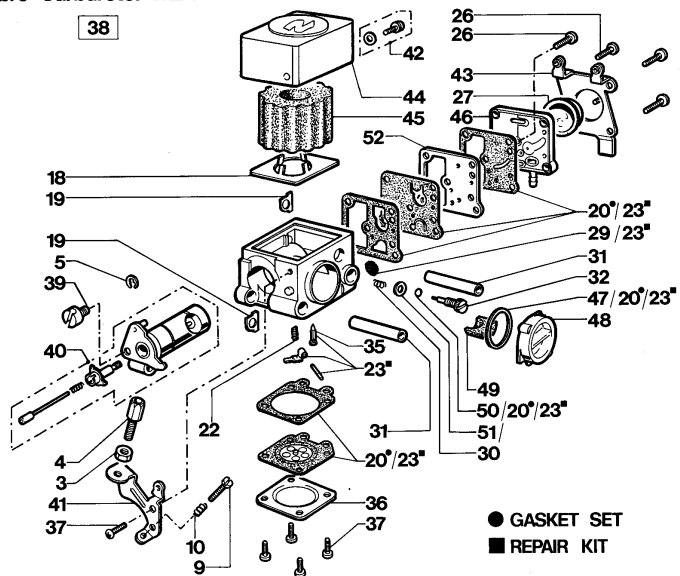

Walbro Carburetor WZ 7

38

REF.	PART. NO.	SOSTITUITO DA REPLACÉ PAR REPLACED BY	DESCRIZIONE ITALIANO	DESCRIPTION FRANÇAIS	DESCRIPTION ENGLISH	DESCRIPCIÓN ESPAÑOL	Bollettino Bulletin
1	2318205		CARB. WZ 15	CARB. WZ 15	WZ 15 CARB.	CARB. WZ 15	
2	2318260		CARB. WZ 19	CARB. WZ 19	WZ 19 CARB.	CARB. WZ 19	
3	2318138		DADO	ECROU	NUT	TUERCA	
4	2318135		REGISTRO	TENDEUR	TENSIONER	TENSOR	
5	2318189		ANELLO ELASTICO	CIRCLIPS	SNAP RING	CLIPS	
6	2318210		VALVOLA	VALVE	VALVE	VÁLVULA	
7	2318217		ANELLO	RONDELLE	WASHER	ARANDELA	
8	2318211		PERNO	PIVOT	PIN	PERNO	
9	2318180		VITE	VIS	SCREW	TORNILLO	
10	2318214		MOLLA	RESSORT	SPRING	RESORTE	
11	2318219		SUPPORTO	SUPPORT	SUPPORT	SOPORTE	
12	2318213		VITE	VIS	SCREW	TORNILLO	
13	2318261		VALVOLA	VALVE	VALVE	VÁLVULA	
14	2318263		SUPPORTO	SUPPORT	SUPPORT	SOPORTE	
15	2318262		SUPPORTO	SUPPORT	SUPPORT	SOPORTE	
16	2318207		COPERCHIO	COUVERCLE	COVER	TAPA	
17	2318216		FILTRO	FILTRE	FILTER	FILTRO	
18	2318186		PIASTRINA	PASTILLE	PLATE	PLAQUETA	
19	2318187		SPESSORE	ENTRETOISE	SPACER	SEPARADOR	
20	2318220		KIT GUARN. e MEMBR.	KIT JOINTS ET MEMBR.	GASKET+DIAPHR. KIT.	SET JUNTAS/MEMBRANAS	
21	2318206		GUARNIZIONE	JOINT	GASKET	JUNTA	
22	2318143		MOLLA	RESSORT	SPRING	RESORTE	
23	2318221		KIT RIPARAZIONE	KIT REPARATION	REPAIR KIT	SET REPARACIÓN	
24	2318208		PRIMER	COUVERCLE	COVER	TAPA	
25	2318212		GUARNIZIONE	JOINT	GASKET	JUNTA	
26	2318136		VITE	VIS	SCREW	TORNILLO	
27	2318139		POMPETTA	BULBE	PRIMER PUMP	BOMBA	
28	2318218		PIASTRINA	SUPPORT	SUPPORT	SOPORTE	
29	2318185		FILTRO	FILTRE	FILTER	FILTRO	
30	2318181		MOLLA	RESSORT	SPRING	RESORTE	
31	2318183		TUBETTO	TUYAU	SLEEVE	TUBO	
32	2318196		VITE MAX H	VIS MAX H	HIGH SPEED SCREW	TORNILLO H ALTA	
33	2318209		TAPPO	BOUCHON	PLUG	TAPA	
34	2318215		FILTRO	FILTRE	FILTER	FILTRO	
35	2318142		SPILLO	POINTEAU	NEEDLE	AGUJA	
36	2318191		COPERCHIO	COUVERCLE	COVER	TAPA	
37	2318144		VITE	VIS	SCREW	TORNILLO	
38	2318130		CARB. WZ 7	CARB. WZ 7	WZ 7 CARB.	CARB. WZ 7	
39	2318182		PERNO	PIVOT	PIN	PERNO	
40	2318173		VALVOLA	VALVE	VALVE	VÁLVULA	
41	2318190		SUPPORTO	SUPPORT	SUPPORT	SOPORTE	
42	2318145		VITE	VIS	SCREW	TORNILLO	
43	2318197		PIASTRINA	SUPPORT	SUPPORT	SOPORTE	
44	2318134		COPERCHIO	COUVERCLE	COVER	TAPA	
45	2318137	2318216	FILTRO	FILTRE	FILTER	FILTRO	
46	2318133		PIASTRINA	COUVERCLE	COVER	TAPA	
47	2318176		GUARNIZIONE	JOINT	GASKET	JUNTA	
48	2318147		TAPPO	BOUCHON	PLUG	TAPA	
49	2318184		FILTRO	FILTRE	FILTER	FILTRO	
50	2318194		OR	O.R.	O.R.	O.R.	
51	2318146		ROSETTA	RONDELLE	WASHER	ARANDELA	
52	2318188		PIASTRINA	FLASQUE	FLANGE	BRIDA	
53	2318264		MOLLA	RESSORT	SPRING	RESORTE