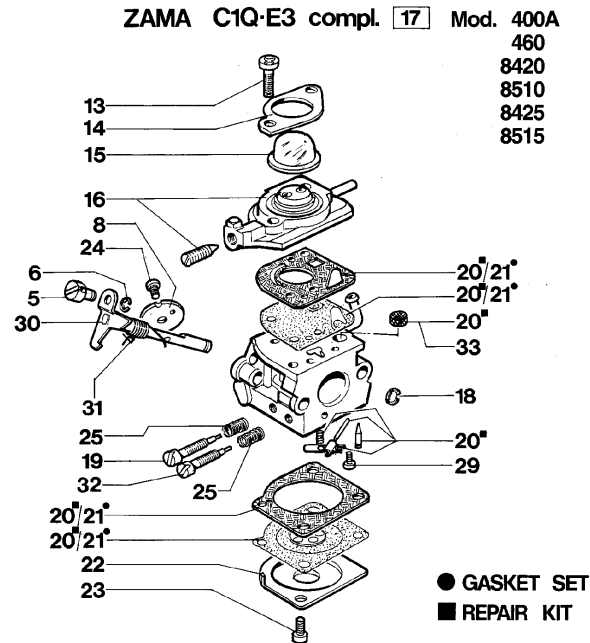

REF.	PART. NO.	SOSTITUITO DA REPLACÉ PAR REPLACED BY	DESCRIZIONE ITALIANO	DESCRIPTION FRANÇAIS	DESCRIPTION ENGLISH	DESCRIPCIÓN ESPAÑOL	Bollettino Bulletin
1	2318411	2318520	CARB. C1S-E1	CARB. C1S-E1	CARB. C1S-E1	CARB. C1S-E1	
2	2318381	2318520	CARB. C1S-E2	CARB. C1S-E2	CARB. C1S-E2	CARB. C1S-E2	
3	2318417		VITE	VIS	SCREW	TORNILLO	
4	2318385		COPERCHIO	COUVERCLE	COVER	TAPA	
5	2318386		AGGANCIO	CROCHET	HOOK	ENGANCHE	
6	2318387		ANELLO ELASTICO	CLIP	SNAP RING	ANILLO ELASTICO	
7	2318390		ALBERINO	AXE	SHAFT	EJE	
8	2318389		FARFALLA	PAPILLON	THRITTLE	MARIPOSA	
9	2318382		KIT RIPARAZ.	KIT REPARAT.	REPAIR KIT	SET REPARACION	
10	2318383		KIT MEMBR. e GUARN.	KIT JOINTS	GASKET/DIAPHRAGM KIT	JUEGO JUNTAS-MEMBRANAS	
11	2318414		COPERCHIO	COUVERCLE	COVER	TAPA	
12	2318415		VITE	VIS	SCREW	TORNILLO	
13	2318521		VITE	VIS	SCREW	TORNILLO	
14	2318526		PIASTRINA	PLAQUETTE	PLATE	PLAQUETA	
15	2318525		POMPETTA	POMPE	PUMP	BOMBA	
16	2318524		COPERCHIO	COUVERCLE	COVER	TAPA	
17	2318520		CARB. C1Q-E3	CARB. C1Q-E3	CARB. C1Q-E3	CARB. C1Q-E3	
18	2318535		ANELLO ELASTICO	SNAP RING	ANILLO ELASTICO	ANILLO ELASTICO	
19	2318533		VITE L.	VIS L.	NEEDLE L.	TORNILLO L.	
20	2318530		KIT RIPARAZ.	KIT REPARAT.	REPAIR KIT	SET REPARACION	
21	2318531		KIT MEMBR. e GUARN.	KIT JOINTS	GASKET/DIAPHRAGM KIT	JUEGO JUNTAS-MEMBRANAS	
22	2318523		COPERCHIO	COUVERCLE	COVER	TAPA	
23	2318522		VITE	VIS	SCREW	TORNILLO	
24	2318388		VITE	VIS	SCREW	TORNILLO	
25	2318532		MOLLA	RESSORT	SPRING	RESORTE	
26	2318391		MOLLA	RESSORT	SPRING	RESORTE	
27	2318418		VITE L.	VIS L.	NEEDLE L.	TORNILLO L.	
28	2318419		VITE H.	VIS H.	NEEDLE H.	TORNILLO H.	
29	2318527		VITE	VIS	SCREW	TORNILLO	
30	2318529		ALBERINO	AXE	SHAFT	EJE	
31	2318528		MOLLA	RESSORT	SPRING	RESORTE	
32	2318534		VITE H.	VIS H.	NEEDLE H.	TORNILLO H.	
33	2318392		FILTRO	FILTRE	FILTER	FILTRO