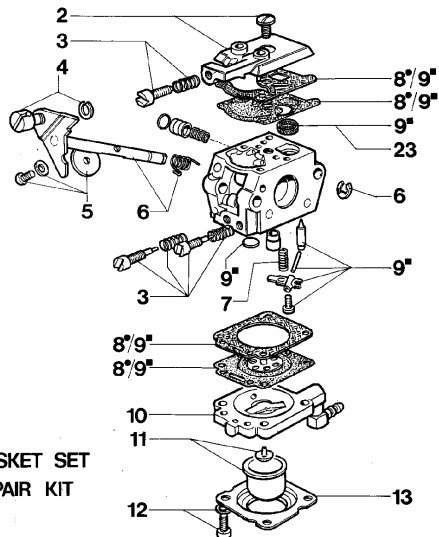

Walbro Carburetor WT-137 1 Mod. 310-410
WT 259 24 Mod. 310-410