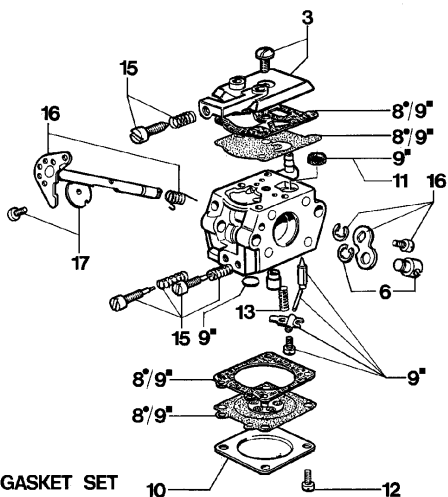

● GASKET SET
■ REPAIR KIT

REF.	PART. NO.	SOSTITUITO DA REEMPLACÉ PAR REPLACED BY	DESCRIZIONE ITALIANO	DESCRIPTION FRANÇAIS	DESCRIPTION ENGLISH	DESCRIPCIÓN ESPAÑOL	Bollettino Bulletin
1	2318350	2318520	CARB. WT 93	CARB. WT 93	WT 93 CARB.	CARB. WT93	
2	2318280	2318520	CARB. WT 94	CARB. WT 94	WT 94 CARB.	CARB. WT94	
3	2318305		COPERCHIO	COUVERCLE	COVER	TAPA	
4	2318285		KIT MOLLE e VITI	KIT RESSORTS/VIS	SPRINGS/SCREWS KIT	SET RESORTES/TORNILLOS	
5	2318352		ALBERO COMPL. WT 93	AXE COMPL. WT 93	COMPL. SHAFT WT 93	EJE COMPL. WT 93	
	2318282		ALBERO COMPL. WT 94	AXE COMPL. WT 94	COMPL. SHAFT WT 94	EJE COMPL. WT 94	
6	2318309		AGGANCIO	PIVOT	PIN	PERNO	
7	2318351		FARFALLA WT 93	PAPILLON WT 93	THROTTLE WT 93	MARIPOSA WT 93	
	2318281		FARFALLA WT 94	PAPILLON WT 94	THROTTLE WT 94	MARIPOSA WT 94	
8	2318308	2318441	KIT GUARN. e MEMBR.	KIT JOINTS ET MEMBR.	GASKET+DIAPHR. KIT	SET JUNTAS/MEMBRANAS	
9	2318283	2318442	KIT RIPARAZIONE	KIT REPARATION	REPAIR KIT	SET REPARACIÓN	
10	2318304	2318191	COPERCHIO	COUVERCLE	COVER	TAPA	
11	2318185		FILTRO	FILTRE	FILTER	FILTRO	
12	2318307		VITE	VIS	SCREW	TORNILLO	
13	2318548		MOLLA	RESSORT	SPRING	RESORTE	
14	2318300		CARB. WT 82	CARB. WT 82	WT 82 CARB.	CARB. WT 82	
15	2318303		KIT MOLLE e VITI	KIT RESSORTS/VIS	SPRINGS/SCREW KIT	SET RESORTES/TORNILLOS	
16	2318306		ALBERO COMPL. WT 82	AXE COMPL. WT 82	COMPL. SHAFT WT 82	EJE COMPL. WT 82	
17	2318302		FARFALLA	PAPILLON	THROTTLE	MARIPOSA