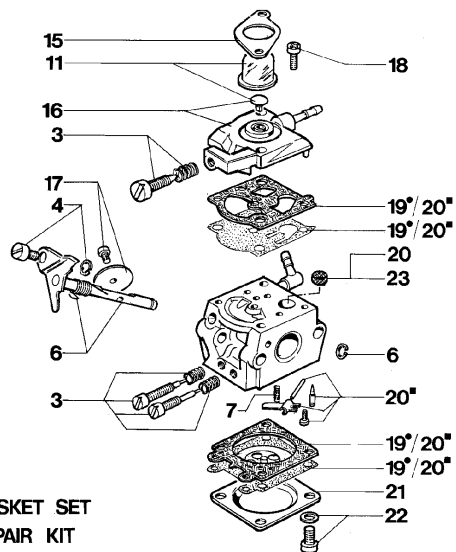

Walbro Carburetor WT-196 14 Mod. 300A

REF.	PART. NO.	SOSTITUITO DA REPLACE PAR REPLACED BY	DESCRIZIONE ITALIANO	DESCRIPTION FRANÇAIS	DESCRIPTION ENGLISH	DESCRIPCIÓN ESPAÑOL	Bollettino Bulletin
1	2318440	2318600	CARB. WALBRO WT 137	CARB. WALBRO WT 137	WALBRO WT 137 CARB.	CARB. WALBRO WT 137	
2	2318305		COPERCHIO	COUVERCLE	COVER	TAPA	
3	2318450		KIT MOLLE e VITI	KIT RESSORTS/VIS	SPRINGS/SCREWS KIT ...	SET RESORTES/TORNILLOS	
4	2318309		AGGANCIO	PIVOT ET CIRCLIP ...	PIN AND SNAP RING ...	PERNO Y CLIPS	
5	2318351		FARFALLA	PAPILLON	THROTTLE	MARIPOSA	
6	2318352		ALBERO COMPL	AXE COMPL	COMPL. SHAFT	EJE COMPL	
7	2318548		MOLLA	RESSORT	SPRING	RESORTE	
8	2318441		KIT GUARN. e MEMBR.	KIT JOINTS ET MEMBR.	GASKET/DIAPHR. KIT ..	SET JUNTAS/MEMBRANAS	
9	2318442		KIT RIPARAZIONE	KIT REPARATION	REPAIR KIT	SET REPARACIÓN	
10	2318446		COPERCHIO	COUVERCLE	COVER	TAPA	
11	2318443		POMPETTA	POMPE	PUMP	BOMBA	
12	2318445		VITE	VIS	SCREW	TORNILLO	
13	2318447		COPERCHIO	COUVERCLE	COVER	TAPA	
14	2318541	2318520	CARB. WALBRO WT 196	CARB. WALBRO WT 196	WALBRO WT 196 CARB.	CARB. WALBRO WT 196	
15	2318543		LAMIERINO	PLAQUETTE	PLATE	PLAQUETA	
16	2318544		COPERCHIO	COUVERCLE	COVER	TAPA	
17	2318545		FARFALLA	PAPILLON	THROTTLE	MARIPOSA	
18	2318542		VITE	VIS	SCREW	TORNILLO	
19	2318546		KIT GUARN. e MEMBR.	KIT JOINTS ET MEMBR.	GASKET/DIAPHR. KIT ..	SET JUNTAS/MEMBRANAS	
20	2318547		KIT RIPARAZIONE	KIT REPARATION	REPAIR KIT	SET REPARACIÓN	
21	2318191		COPERCHIO	COUVERCLE	COVER	TAPA	
22	2318307		VITE	VIS	SCREW	TORNILLO	
23	2318185		FILTRO	FILTRE	FILTER	FILTRO	
24	2318600		CARB. WALBRO WT 259	CARB. WALBRO WT 259	WALBRO WT 259 CARB.	CARB. WALBRO WT 259