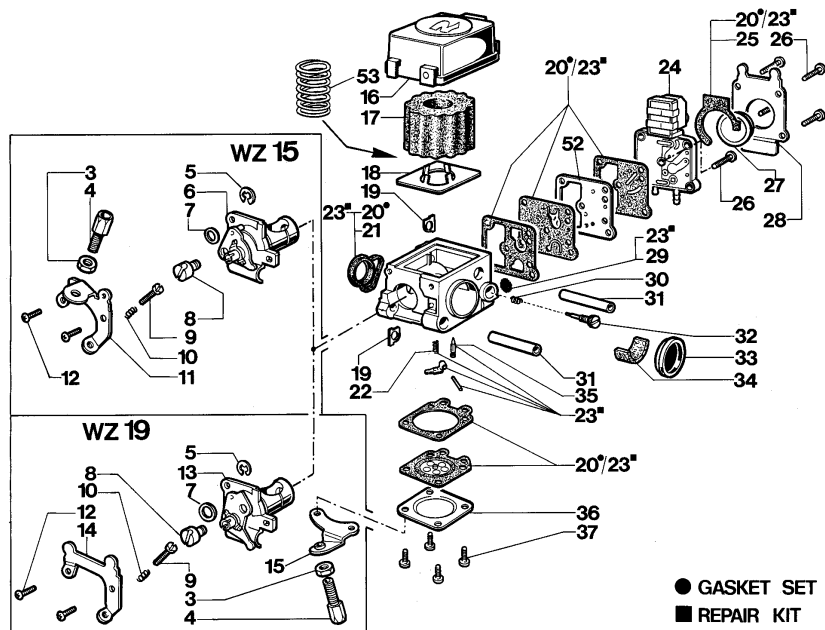

Walbro Carburetor WZ 15
WZ 19

1
2