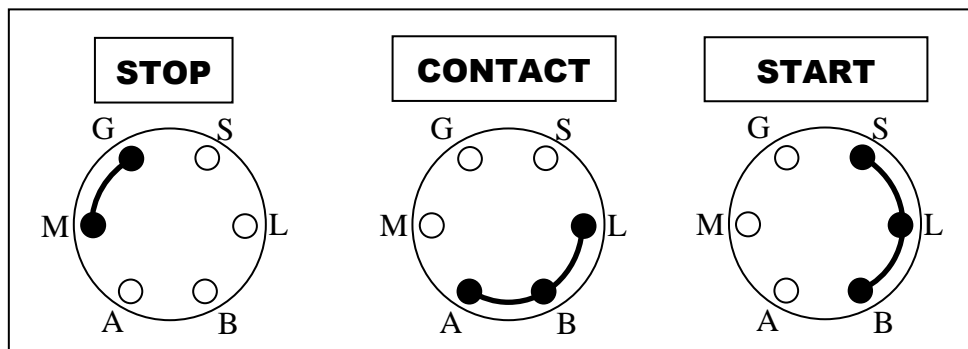

MKHE 05

SCHEMA ELECTRIQUE – SCHALTPLAN – ELECTRICAL DIAGRAM
 Pour / Für / For **87966 ≤ n ≤ 88154** et / und / and **n ≥ 89230**

MKHE 05
SCHEMA ELECTRIQUE – SCHALTPLAN – ELECTRICAL DIAGRAM
Désignations – Bezeichnung – Description

<i>C1</i>	Contacteur transmission avance 1	Vor/rückwertsschalter 1	Transmission switch 1
<i>C2</i>	Contacteur transmission avance 2	Vor/rückwertsschalter 2	Transmission switch 2
<i>C3</i>	Contacteur siege	Sitzschalter	Seat switch
<i>C4</i>	Contacteur panier	Korbschalter	Grassbox switch
<i>C5</i>	Contacteur frein de parking	Bremseschalter	Brake switch
<i>C6</i>	Témoin de remplissage	Korbfüllungsschalter	Grassbox filling switch
<i>I</i>	Interrupteur embrayage de lame	Magnetkupplungsschalter	Blade clutch switch
100	Moteur	Motor	Engine
101	Alternateur	Lichtmaschine	Alternator
102	Régulateur	Regler	Regulator
103	Démarrreur	Anlasser	Starter
104	Masse moteur	Motormasse	Engine ground
105	Relais démarreur	Anlasser relais	Starter relay
106	Batterie	Batterie	Battery
107	Embrayage électromagnétique	Elektromagnetkupplung	Blade clutch
108	Avertisseur sonore	Hupe	Buzzer
109	Contacteur à clé	Zündschloss	Ignition switch
110	Fusible 20A	20A Sicherung	20A fuse
111	Fusible 20A	20A Sicherung	20A fuse
KA1	Bobine relais 1	Spule Relais 1	Coil relay 1
Ka1	Contact NO relais 1	Kontakt Relais 1	Contact relay 1
KA2	Bobine relais 2	Spule Relais 2	Coil relay 2
Ka2	Contact NO relais 2	Kontakt Relais 2	Contact relay 2

Couleur des cables – Kabelfarben – Cables colors

10a	Rouge	Rot	Red
10b	Rouge	Rot	Red
11	Orange	Orange	Orange
12	Rose	Rosa	Pink
15	Rouge	Rot	Red
16	Orange	Orange	Orange
17	Orange	Orange	Orange
22	Bleu	Blau	Blue
23	Noir	Schwarz	Black
24	Bleu	Blau	Blue
25	Bleu	Blau	Blue
26	Noir	Schwarz	Black
27	Noir	Schwarz	Black
29a	Noir	Schwarz	Black
29b	Noir	Schwarz	Black
31	Vert	Grün	Green
33	Vert	Grün	Green
34	Brun	Braun	Brown
36	Vert	Grün	Green