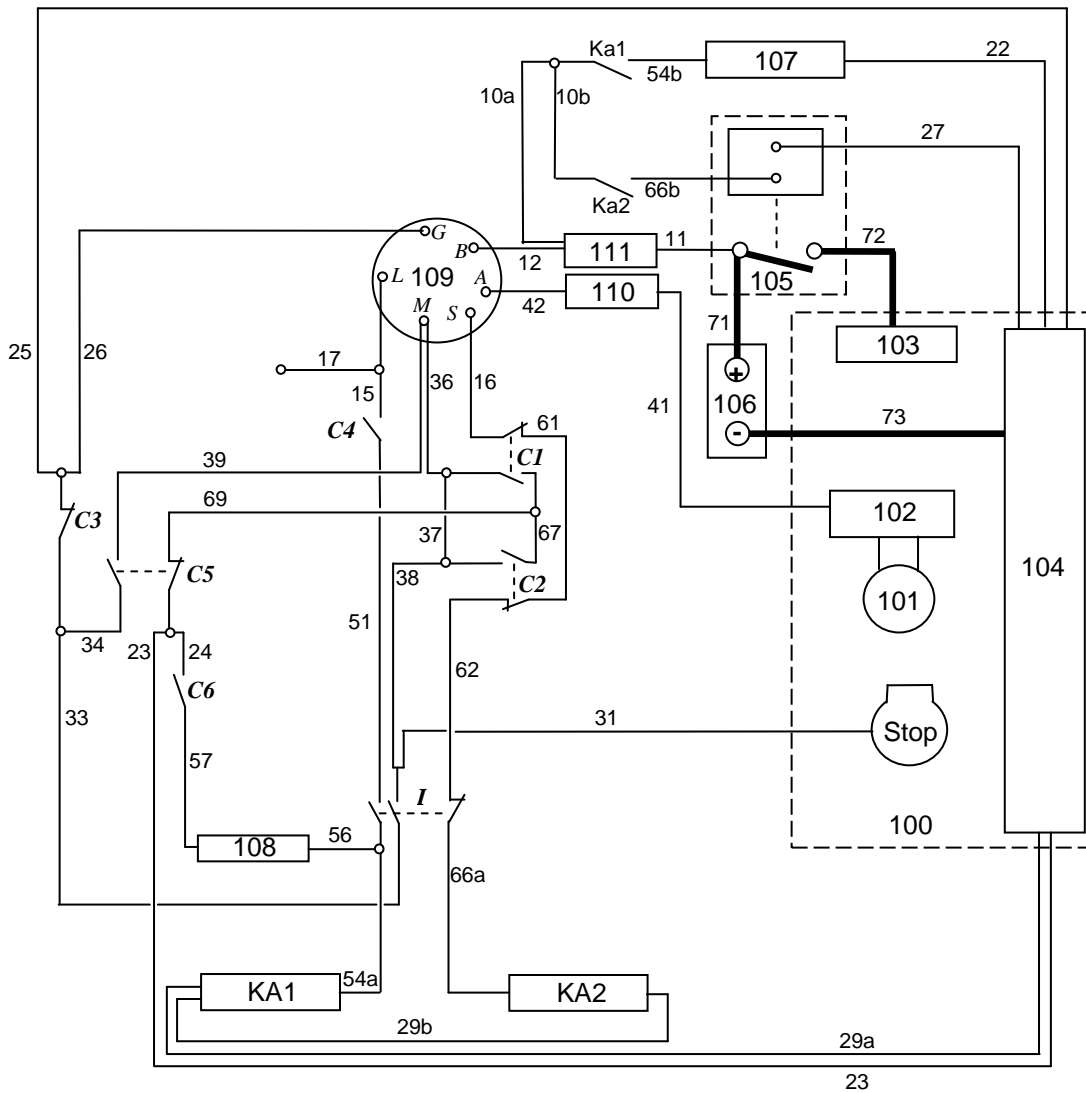

MKHE 05

SCHEMA ELECTRIQUE – SCHALTPLAN – ELECTRICAL DIAGRAM
 Pour / Für / For **87966 ≤ n ≤ 88154** et / und / and **n ≥ 89230**

MKHE 05
SCHEMA ELECTRIQUE – SCHALTPLAN – ELECTRICAL DIAGRAM
Désignations – Bezeichnung – Description

<i>C1</i>	Contacteur transmission avance 1	Vor/rückwertsschalter 1	Transmission switch 1
<i>C2</i>	Contacteur transmission avance 2	Vor/rückwertsschalter 2	Transmission switch 2
<i>C3</i>	Contacteur siege	Sitzschalter	Seat switch
<i>C4</i>	Contacteur panier	Korbschalter	Grassbox switch
<i>C5</i>	Contacteur frein de parking	Bremseschalter	Brake switch
<i>C6</i>	Témoin de remplissage	Korbfüllungsschalter	Grassbox filling switch
<i>I</i>	Interrupteur embrayage de lame	Magnetkupplungsschalter	Blade clutch switch
100	Moteur	Motor	Engine
101	Alternateur	Lichtmaschine	Alternator
102	Régulateur	Regler	Regulator
103	Démarrreur	Anlasser	Starter
104	Masse moteur	Motormasse	Engine ground
105	Relais démarreur	Anlasser relais	Starter relay
106	Batterie	Batterie	Battery
107	Embrayage électromagnétique	Elektromagnetkupplung	Blade clutch
108	Avertisseur sonore	Hupe	Buzzer
109	Contacteur à clé	Zündschloss	Ignition switch
110	Fusible 20A	20A Sicherung	20A fuse
111	Fusible 20A	20A Sicherung	20A fuse
KA1	Bobine relais 1	Spule Relais 1	Coil relay 1
Ka1	Contact NO relais 1	Kontakt Relais 1	Contact relay 1
KA2	Bobine relais 2	Spule Relais 2	Coil relay 2
Ka2	Contact NO relais 2	Kontakt Relais 2	Contact relay 2